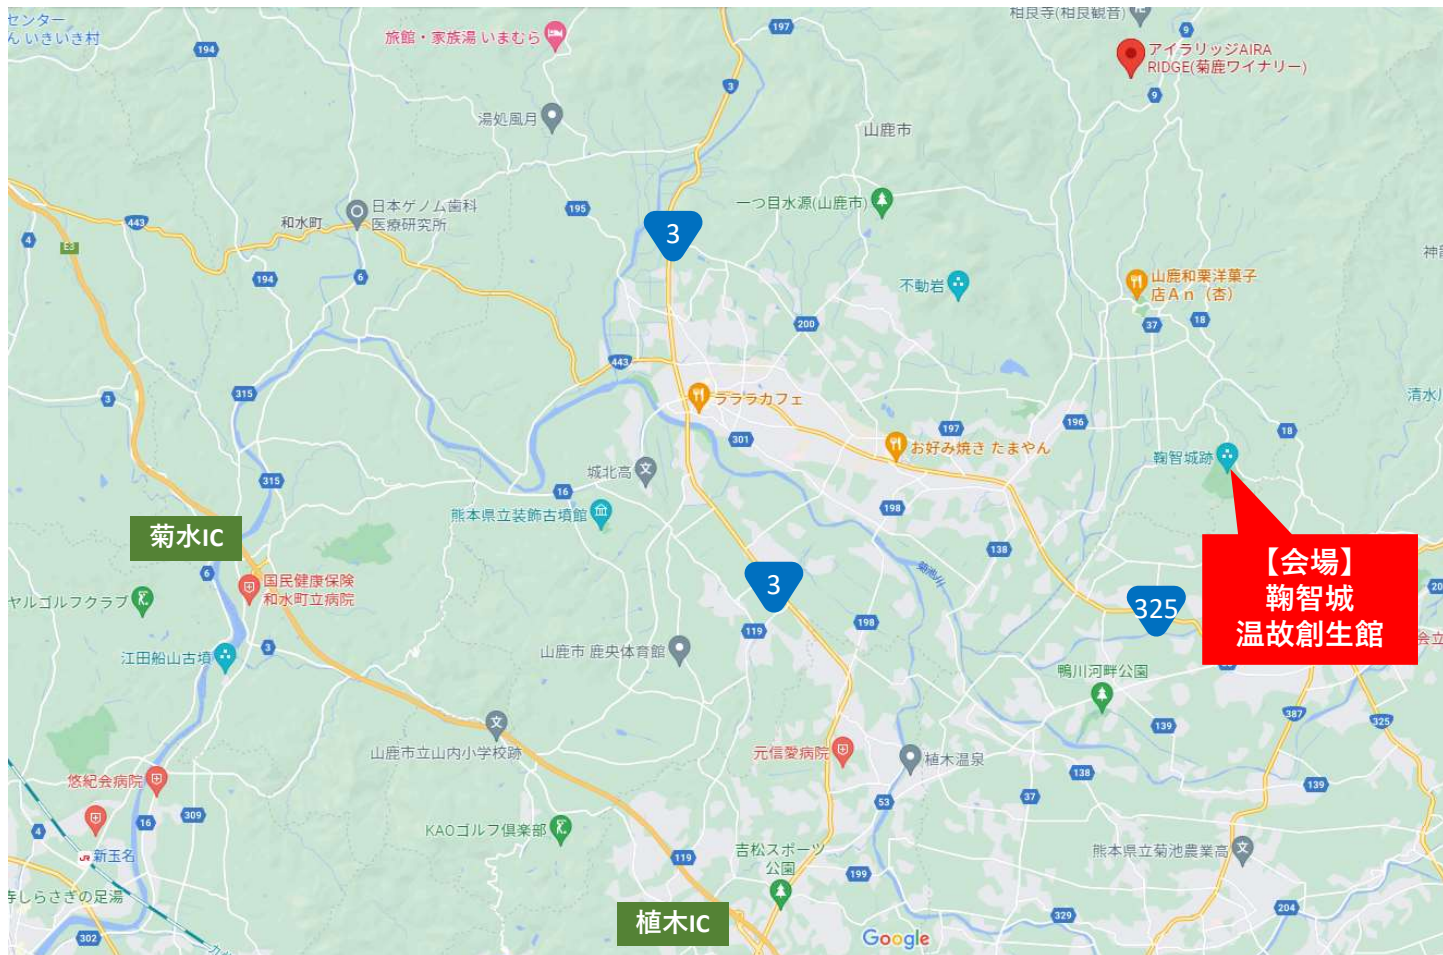

山鹿 たけのこ掘り選手権

大会名称：第3回山鹿たけのこ掘り選手権

開催期日：2024年3月16日（土）※荒天翌日順延

→順延は前日15日（金）16時までに判断します。大会webサイトにてアナウンスさせていただきます。

会 場：鞠智城・温故創生館（熊本県山鹿市菊鹿町米原）

主 催：山鹿アドベンチャー創出協議会

協 賛：日本マクドナルド、株式会社 カトウ、JA鹿本

企画運営：株式会社LocalGain

●はじめに

この度は第3回山鹿たけのこ掘り選手権にご参加いただき、誠にありがとうございます。
山鹿市は熊本県全体の1/3のたけのこの生産量を誇っていますが、竹林の放置や後継者不足などにより生産量も年々減少しています。山鹿のたけのこの価値を創出するPR手法として「スポーツ」と「たけのこ掘り」を組み合わせた、本大会を企画いたしました。
皆さまには美味しいたけのこを楽しんでいただき、山鹿たけのこの魅力を伝える「アンバサダー」になっていただけますと幸いです。

●アクセス

九州自動車道 植木ICより約25分
九州自動車道 菊水ICより約30分

●駐車場

●受付

スタッフに名前をお伝えください。ゼッケンと参加賞をお渡しします。

●参加賞

当日参加できない方も参加賞の受取が可能です。競技終了時間までに会場にお越しください。
※ただし後日の郵送はいたしませんのでご容赦ください。

●持ち物