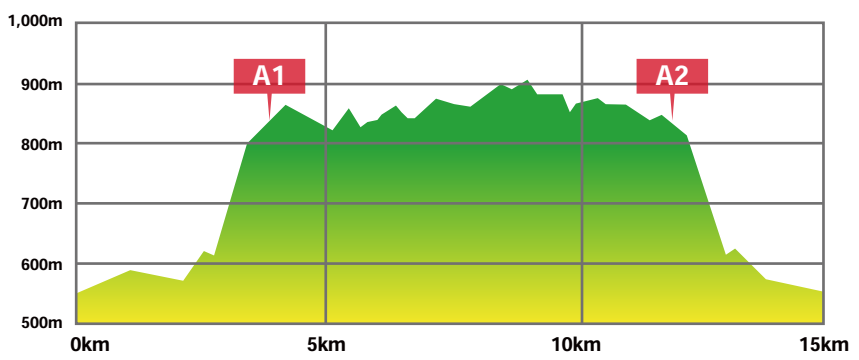

阿蘇トリアル女学院

距離 約 15km 累積標高 約 530m

※コースの大部分が私有地および牧野のため
大会当日以外の立入・試走は禁止します。

高低差図

スタート/フィニッシュの宮町城
熊本 NOK
START 9:30
FINISH 14:00

給食
A1 4km (往路)
A2 12km (復路)