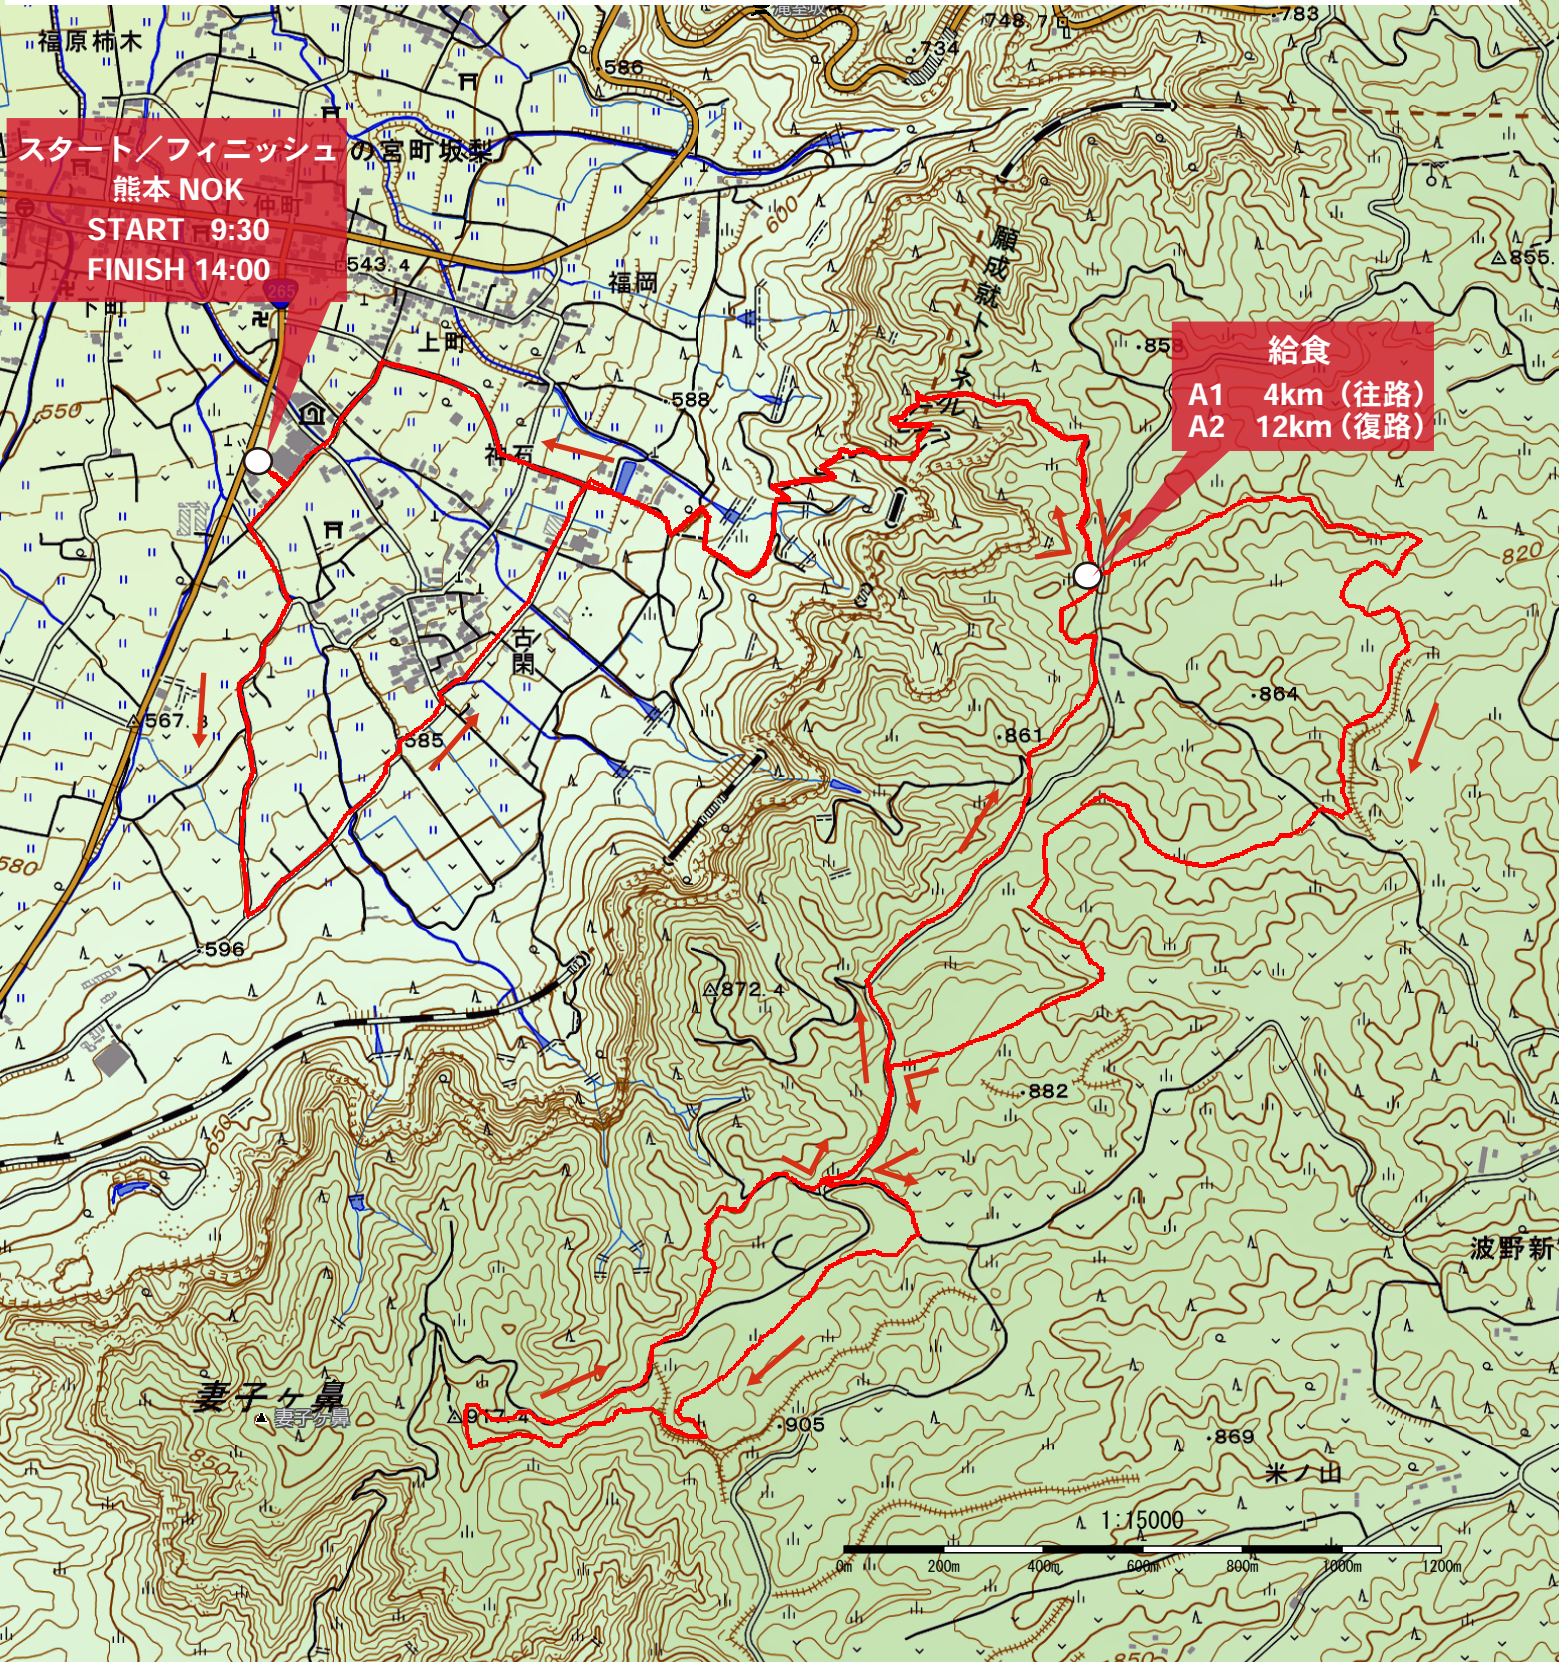

阿蘇トリアル女学院

距離 約 15km 累積標高 約 530m

※コースの大部分が私有地および牧野のため
大会当日以外の立入・試走は禁止します。

高低差図

スタート/フィニッシュの宮町城
熊本 NOK
START 9:30
FINISH 14:00

給食
A1 4km (往路)
A2 12km (復路)