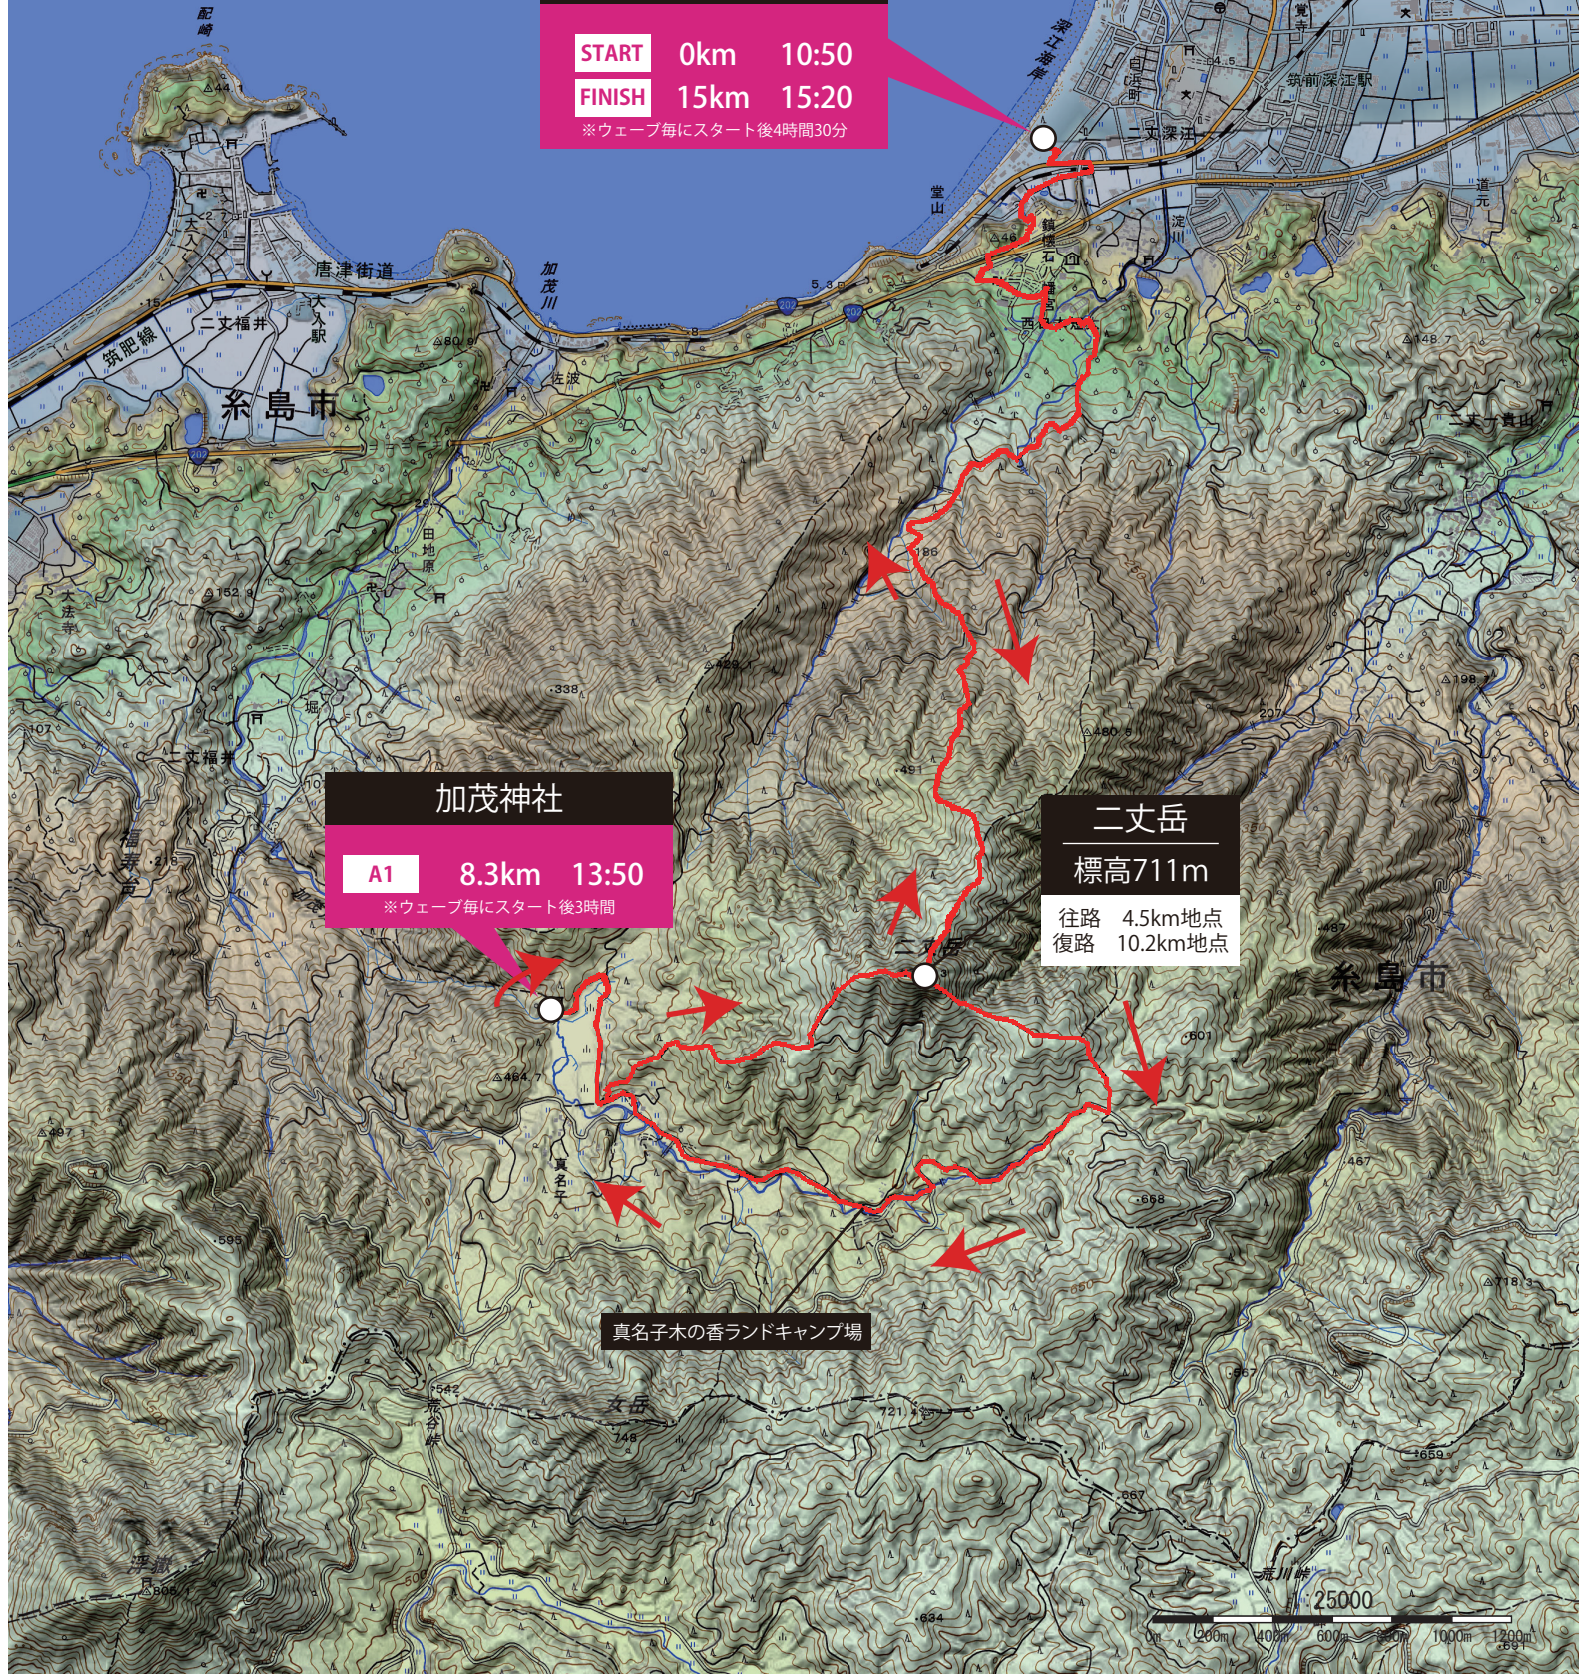

15km 1,100mD+

START/FINISH
二丈交流体験広場

START	0km	10:50
FINISH	15km	15:20

※ウェーブ毎にスタート後4時間30分

加茂神社

A1	8.3km	13:50
-----------	-------	-------

※ウェーブ毎にスタート後3時間

二丈岳
標高711m

往路	4.5km地点
復路	10.2km地点

真名子木の香ランドキャンプ場