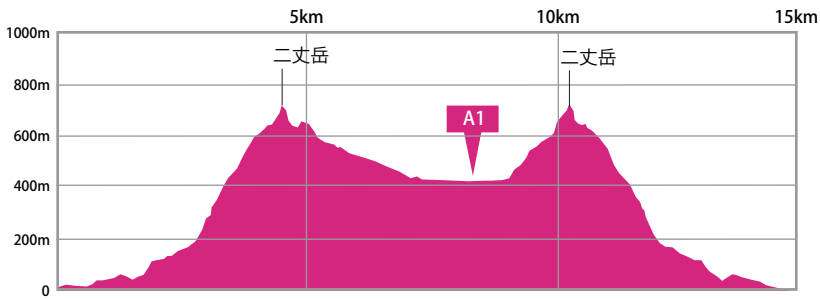

15km 1,100mD+

START/FINISH
二丈交流体験広場

START	0km	10:50
FINISH	15km	15:20

※ウェーブ毎にスタート後4時間30分

加茂神社

A1	8.3km	13:50
-----------	-------	-------

※ウェーブ毎にスタート後3時間

二丈岳
標高711m

往路	4.5km地点
復路	10.2km地点

真名子木の香ランドキャンプ場