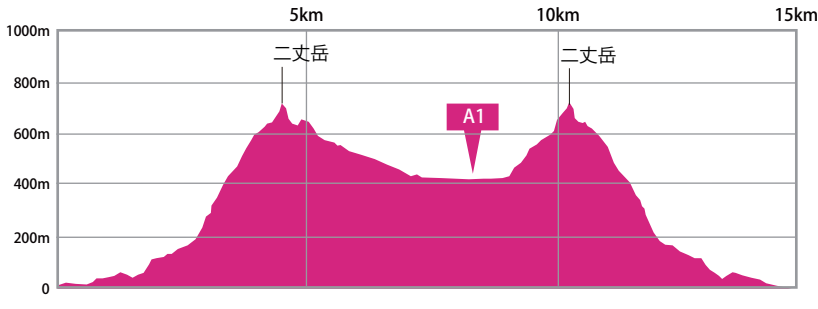

15km 1,100mD+

START/FINISH

二丈交流体験広場

START 0km 9:45

FINISH 15km 14:15

※ウェーブ毎にスタート後4時間30分