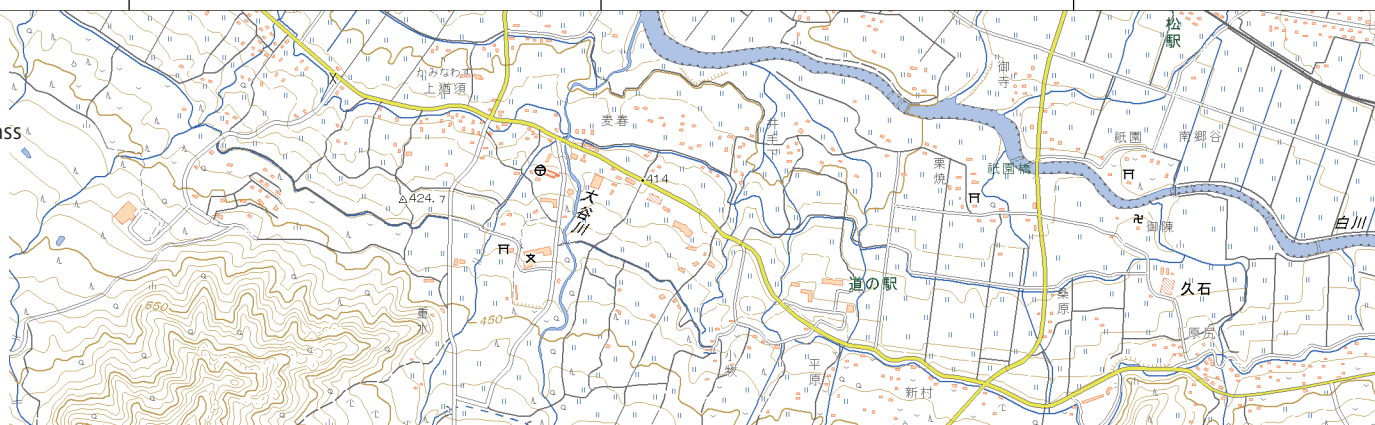

18km 1,000mD+

地蔵峠
Jizou pass

女子 / 男女ペア	Women/Pair
A1	7km 11:30
男子	Men
A1	7km 12:30

アスペクタ
ASPECTA

女子 / 男女ペア	Women/Pair
START	0km 9:30
FINISH	18km 15:00
男子	Men
START	0km 10:30
FINISH	18km 16:00

大矢岳 (1,220m)
Oyadake

大矢岳分岐
Oyadake junction

駒返峠
Komagaeshi pass

縮尺 1 : 25000

0m 250m 500m 750m 1000m 1250m 1500m

電子地形図 25000 (国土地理院) を加工して作成

南阿蘇カルデラトレイル