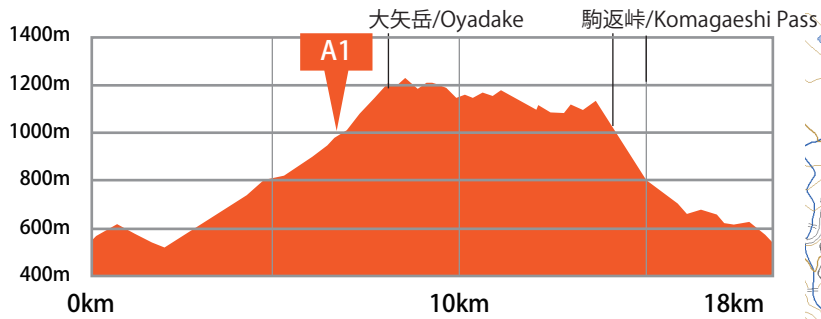

18km 1,000mD+

地蔵峠
Jizou pass

女子 / 男女ペア	Women/Pair
A1	7km 11:30
男子	Men
A1	7km 12:30

アスペクタ
ASPECTA

女子 / 男女ペア	Women/Pair
START	0km 9:30
FINISH	18km 15:00
男子	Men
START	0km 10:30
FINISH	18km 16:00

大矢岳 (1,220m)
Oyadake

大矢岳分岐
Oyadake junction

駒返峠
Komagaeshi pass

縮尺 1 : 25000

0m 250m 500m 750m 1000m 1250m 1500m

電子地形図 25000 (国土地理院) を加工して作成

南阿蘇カルデラトレイル