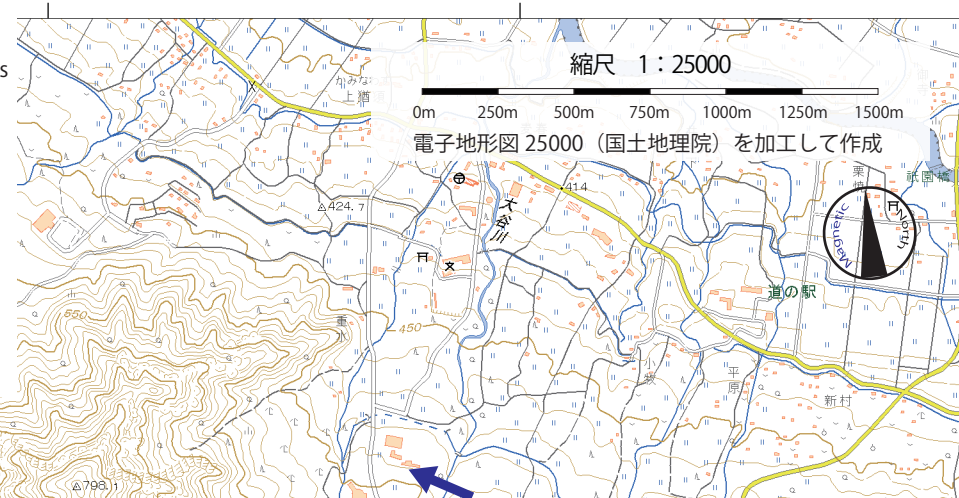

30km 1,500mD+

南阿蘇カルデラトレイル