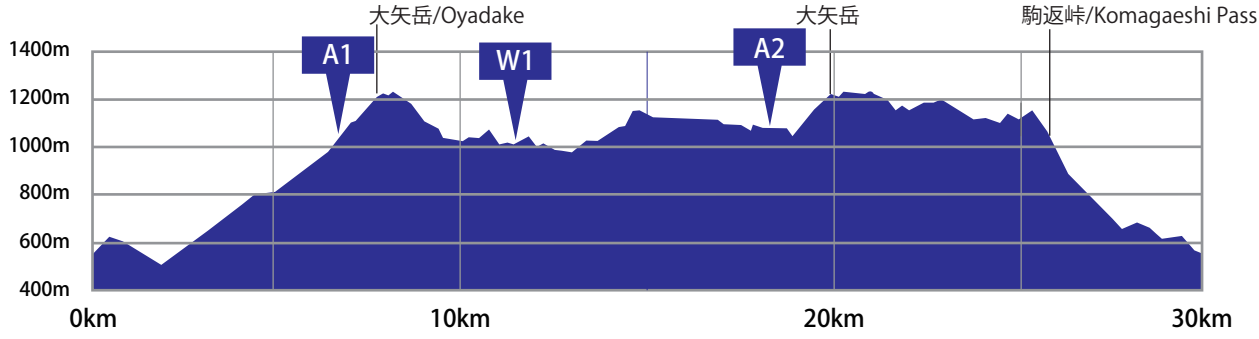

30km 1,500mD+

南阿蘇カルデラトレイル