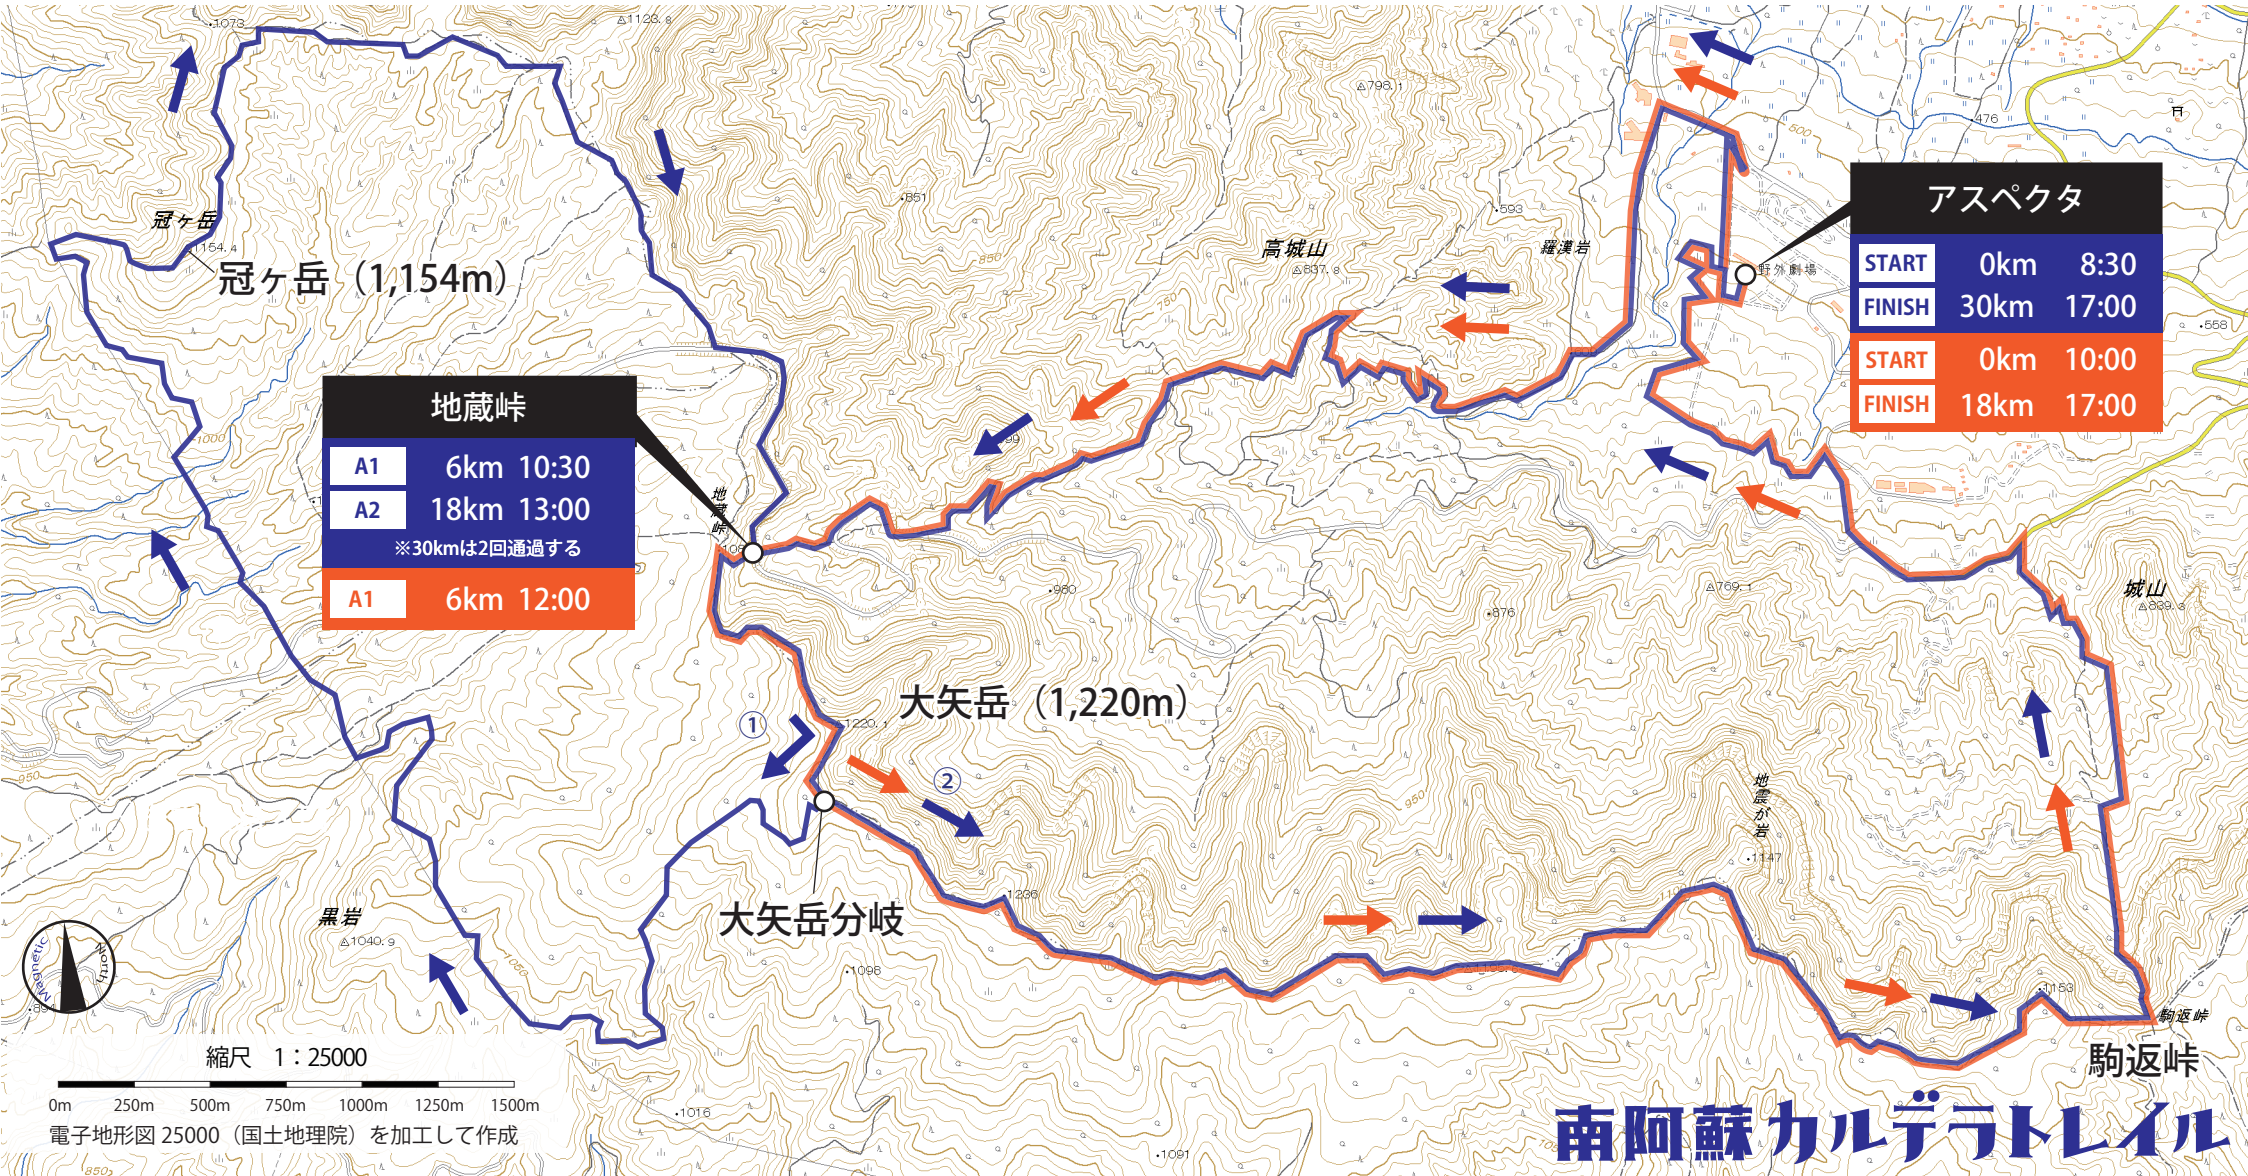

30km 1,500mD+

18km 1,000mD+

地蔵峠

A1	6km	10:30
A2	18km	13:00
※30kmは2回通過する		
A1	6km	12:00

アスペクタ

START	0km	8:30
FINISH	30km	17:00
START	0km	10:00
FINISH	18km	17:00