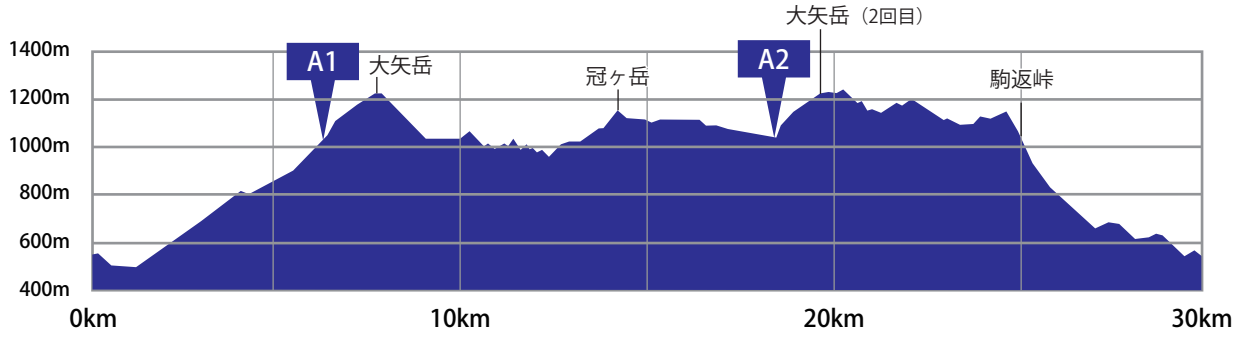

30km 1,500mD+

18km 1,000mD+

地蔵峠

A1	6km	10:30
A2	18km	13:00
※30kmは2回通過する		
A1	6km	12:00

アスペクタ

START	0km	8:30
FINISH	30km	17:00
START	0km	10:00
FINISH	18km	17:00