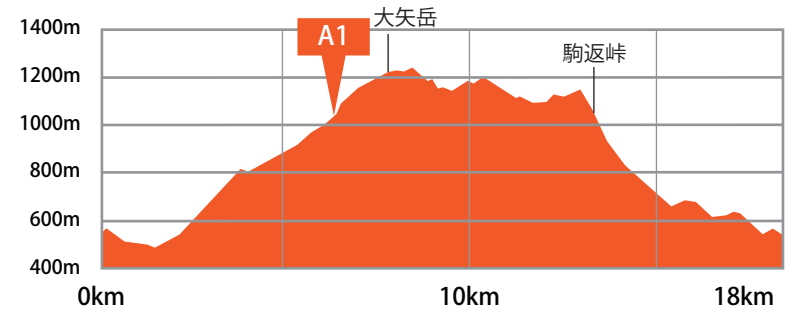

30km 1,500mD+

18km 1,000mD+

地蔵峠

A1	6km	10:30
A2	18km	13:00
※30kmは2回通過する		
A1	6km	12:00

アスペクタ

START	0km	8:30
FINISH	30km	17:00
START	0km	10:00
FINISH	18km	17:00