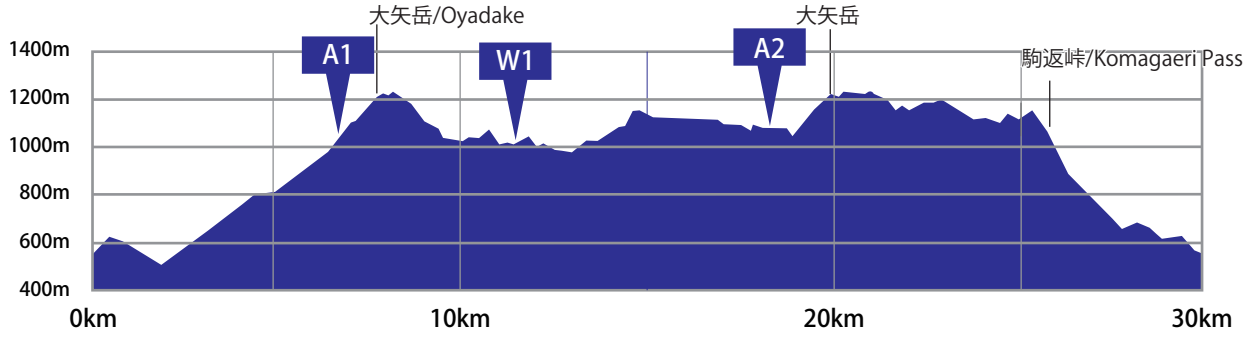

30km 1,500mD+

南阿蘇カルデラトレイル