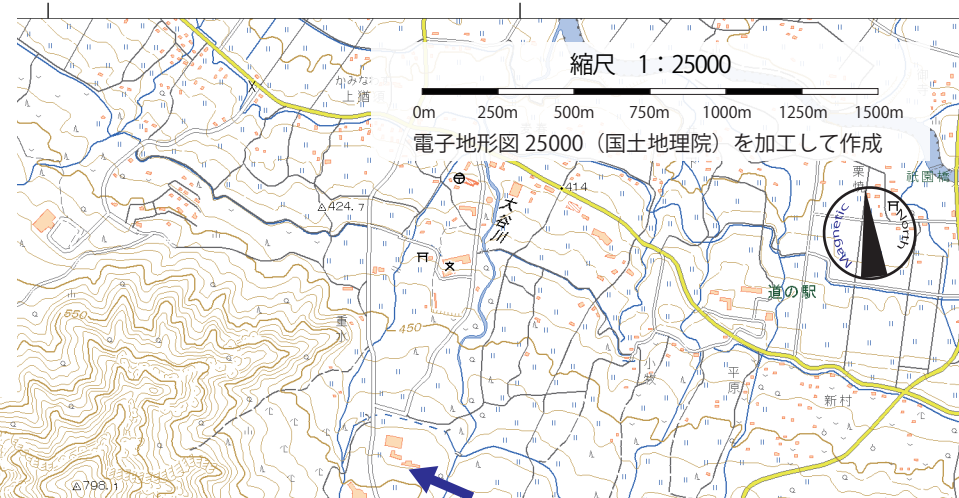

30km 1,500mD+

南阿蘇カルデラトレイル