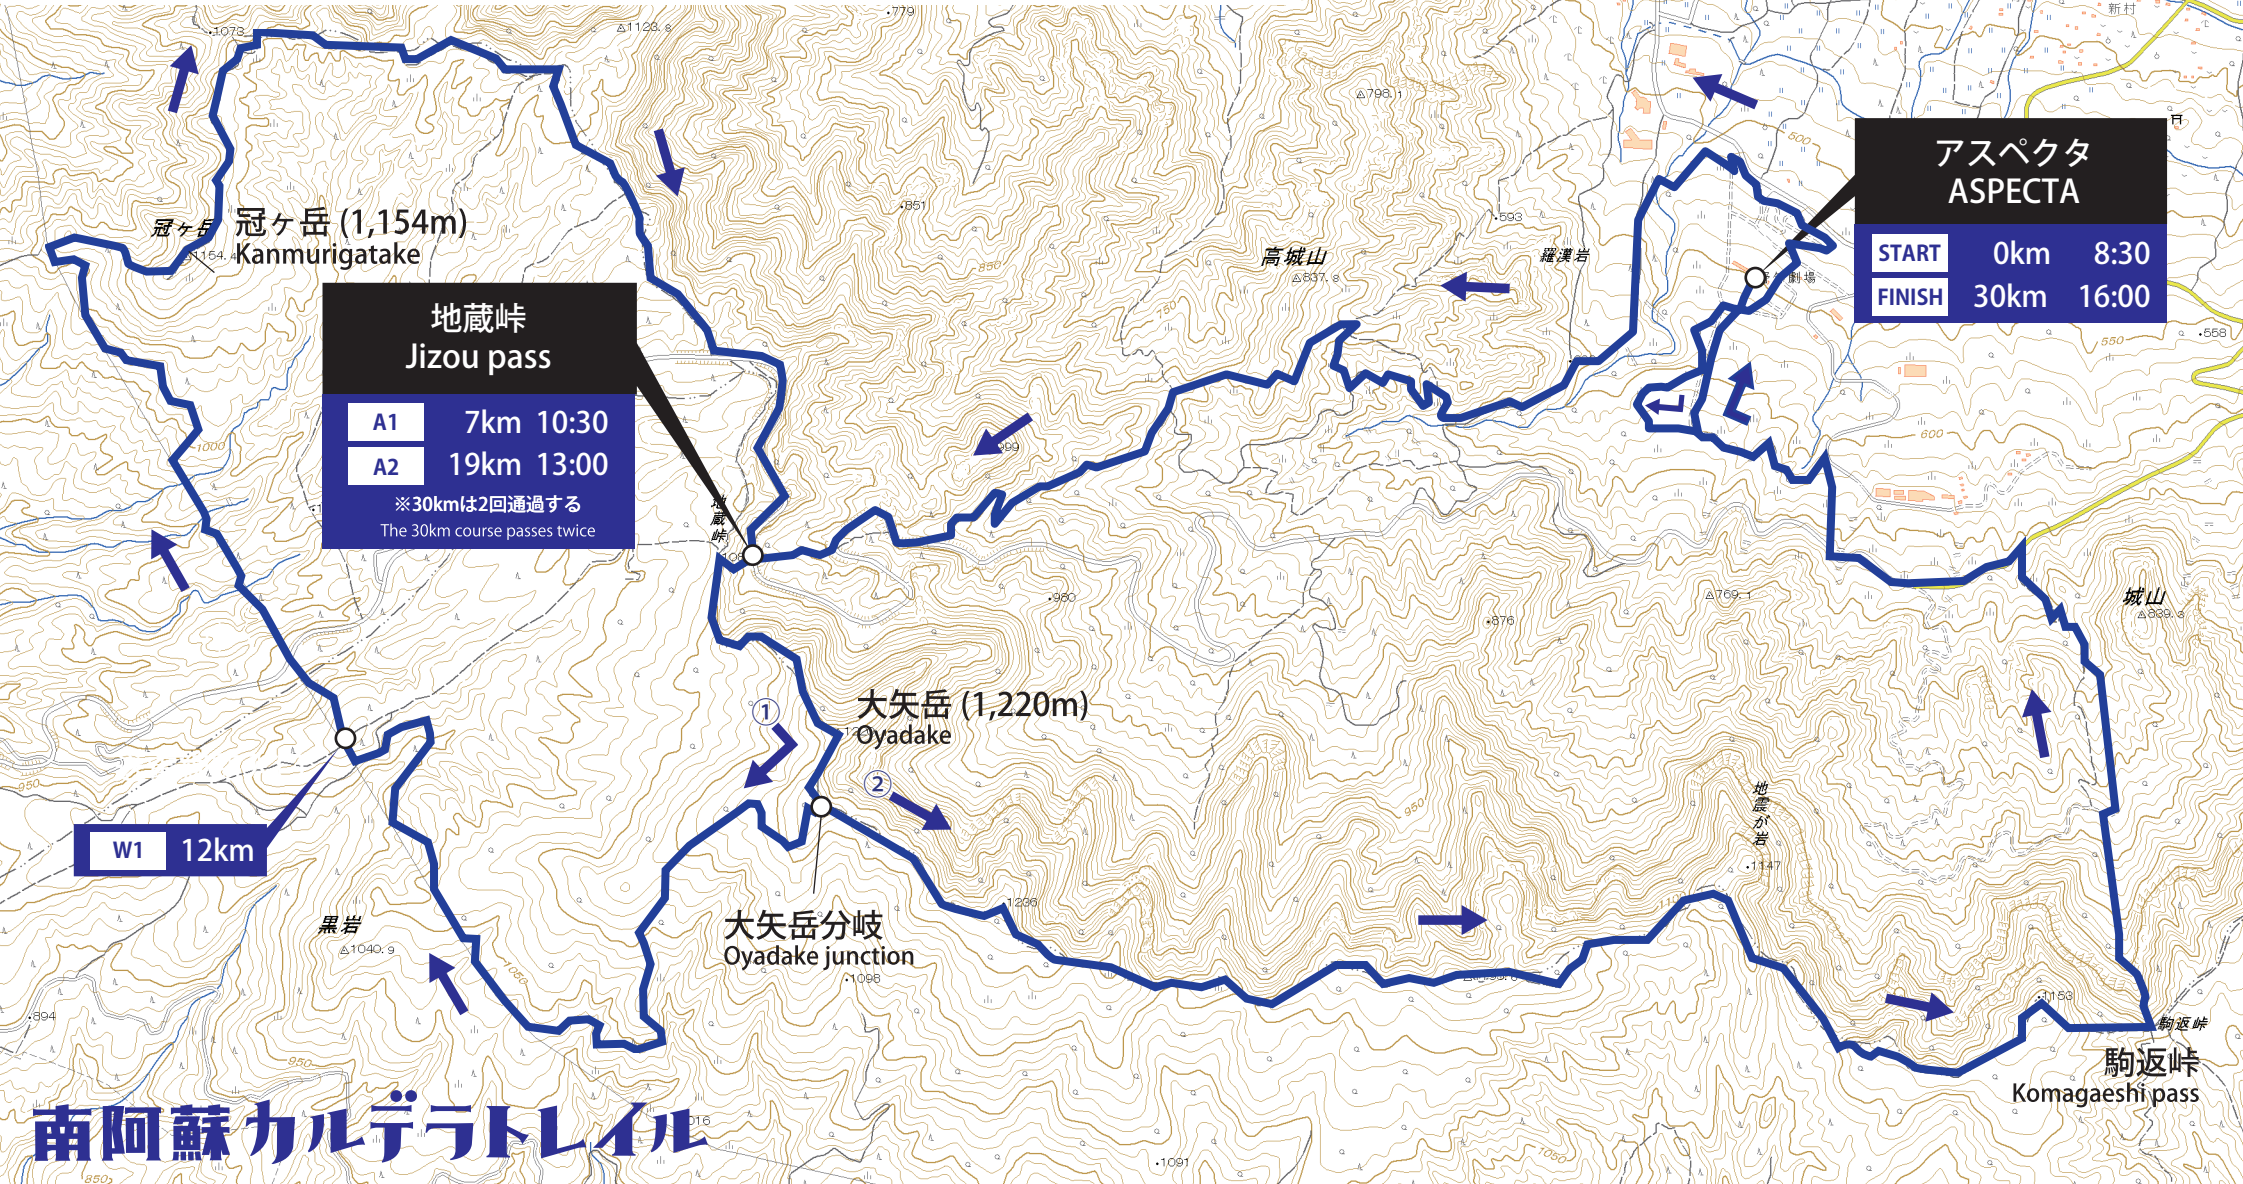

30km 1,500mD+

**地蔵峠
Jizou pass**

| | | |
|----|------|-------|
| A1 | 7km | 10:30 |
| A2 | 19km | 13:00 |

※30kmは2回通過する
The 30km course passes twice

**アスペクタ
ASPECTA**

| | | |
|--------|------|-------|
| START | 0km | 8:30 |
| FINISH | 30km | 16:00 |

W1 12km

南阿蘇カルデラトレイル