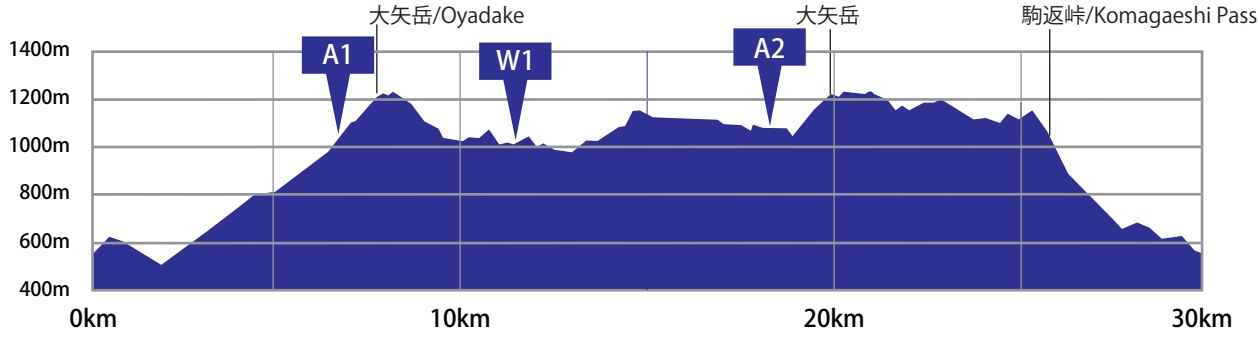

30km 1,500mD+

**地蔵峠
Jizou pass**

| | | |
|----|------|-------|
| A1 | 7km | 10:30 |
| A2 | 19km | 13:00 |

※30kmは2回通過する
The 30km course passes twice

**アスペクタ
ASPECTA**

| | | |
|--------|------|-------|
| START | 0km | 8:30 |
| FINISH | 30km | 16:00 |

W1 12km

南阿蘇カルデラトレイル