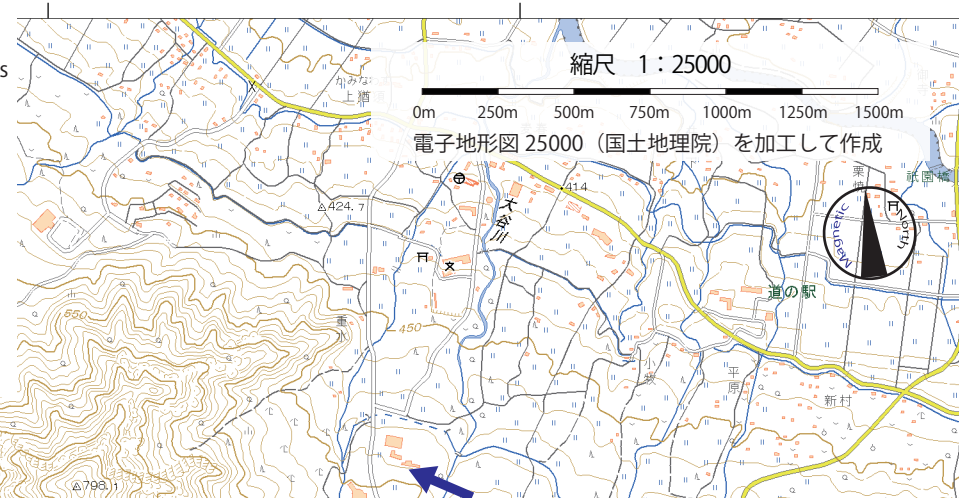

30km 1,500mD+

**地蔵峠
Jizou pass**

| | | |
|----|------|-------|
| A1 | 7km | 10:30 |
| A2 | 19km | 13:00 |

※30kmは2回通過する
The 30km course passes twice

**アスペクタ
ASPECTA**

| | | |
|--------|------|-------|
| START | 0km | 8:30 |
| FINISH | 30km | 16:00 |

W1 12km

南阿蘇カルデラトレイル