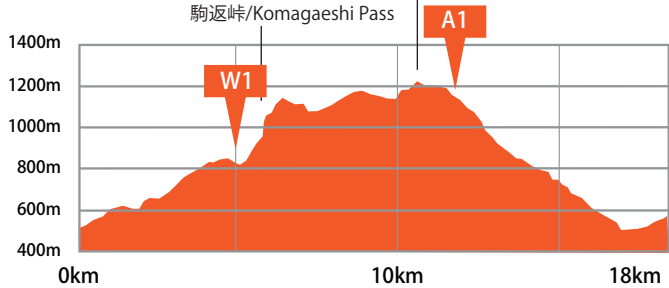

18km 1,000mD+

地藏峠
Jizou pass

男子 Men	A1	12km	14:30
女子/ペア Women/Pair	A1	12km	15:00

アスペクタ
ASPECTA

男子 Men	START	0km	8:00
	FINISH	18km	15:30
女子/ペア Women/Pair	START	0km	8:30
	FINISH	18km	16:00

W1 5km

大矢岳 (1,220m)
Oyadake

大矢岳分岐
Oyadake junction

駒返峠
Komagaeshi pass

縮尺 1 : 29000

0m 250m 500m 750m 1000m 1250m 1500m

電子地形図 25000 (国土地理院) を加工して作成

南阿蘇カルデラトレイル