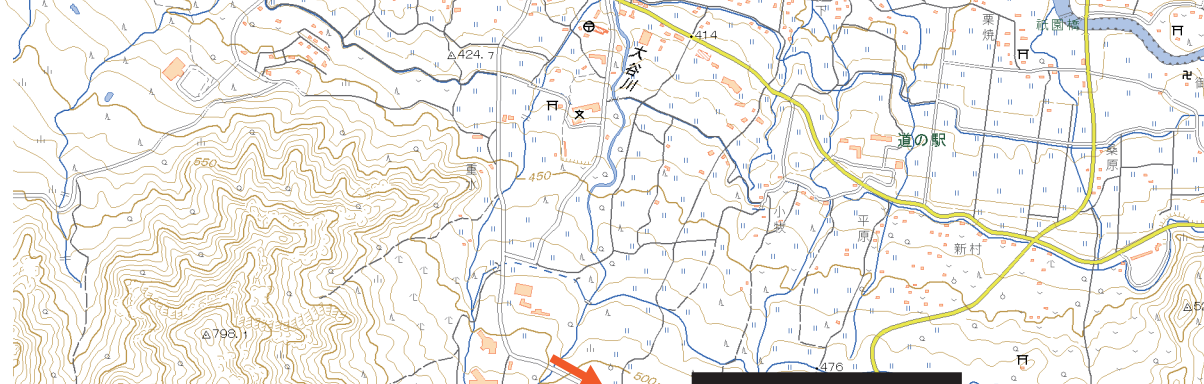

18km 1,000mD+

地藏峠
Jizou pass

男子 Men	A1	12km	14:30
女子/ペア Women/Pair	A1	12km	15:00

アスペクタ
ASPECTA

男子 Men	START	0km	8:00
	FINISH	18km	15:30
女子/ペア Women/Pair	START	0km	8:30
	FINISH	18km	16:00

W1 5km

縮尺 1 : 29000

0m 250m 500m 750m 1000m 1250m 1500m

電子地形図 25000 (国土地理院) を加工して作成

南阿蘇カルデラトレイル