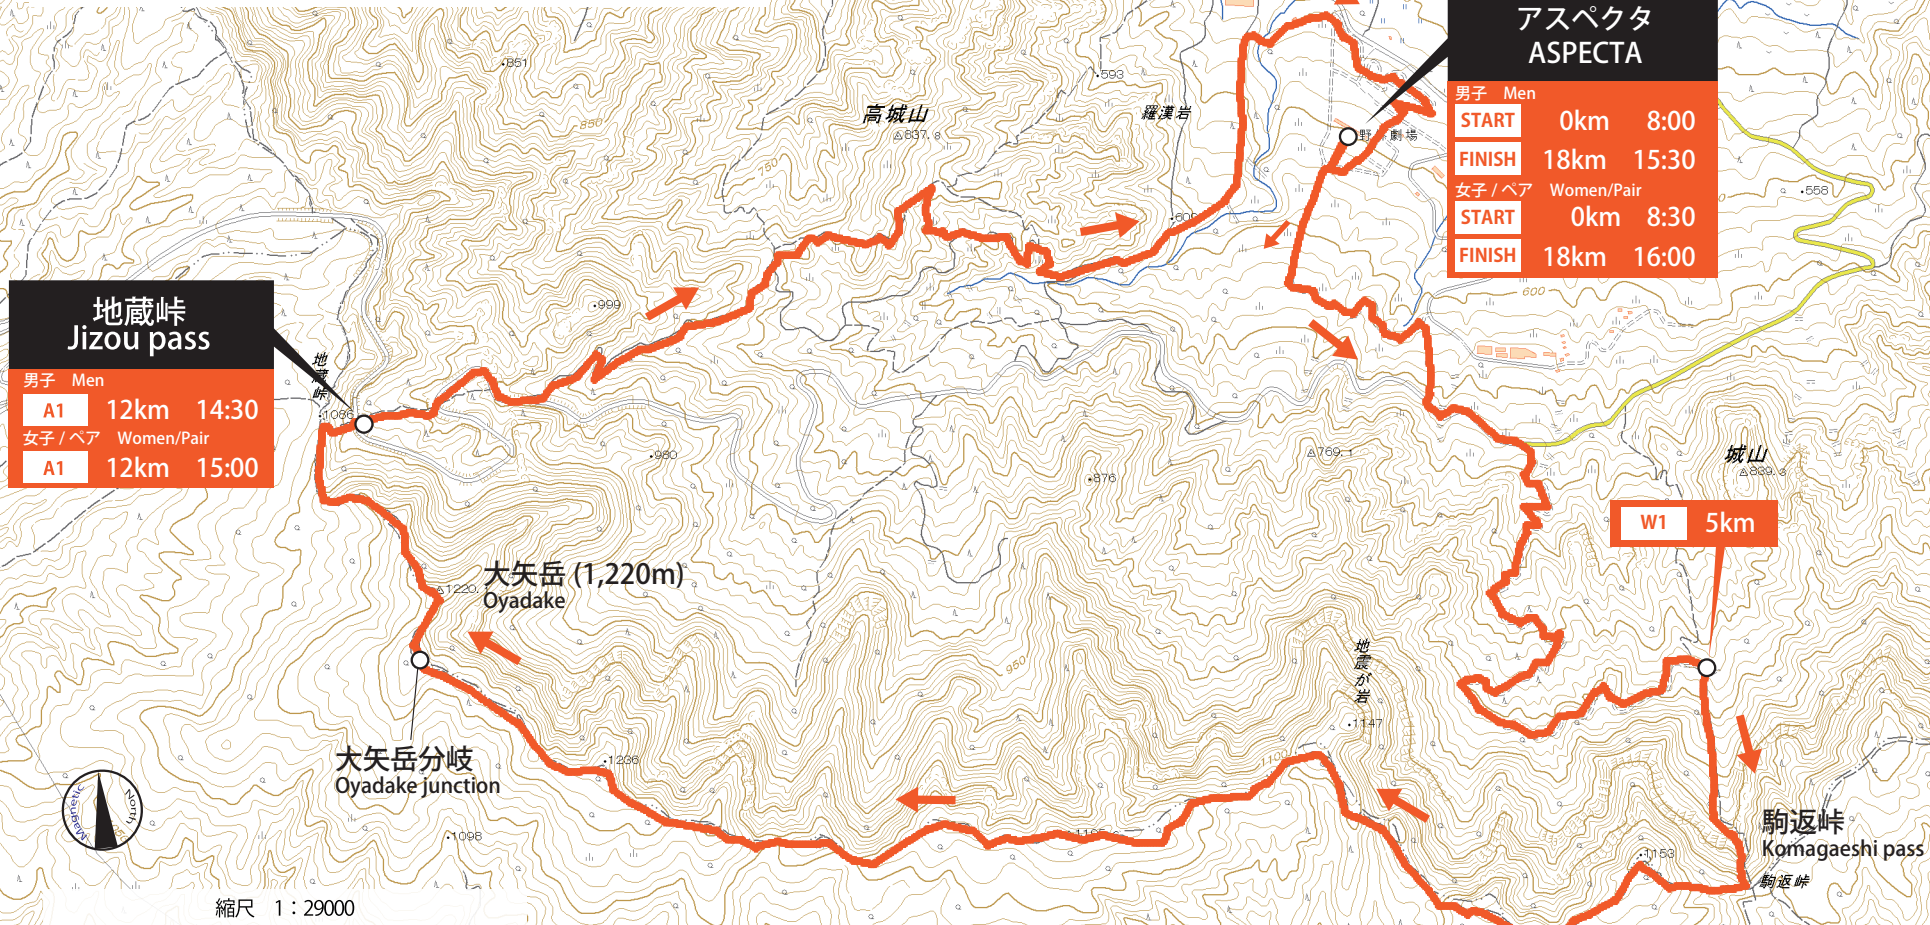

18km 1,000mD+

地藏峠
Jizou pass

男子 Men	A1	12km	14:30
女子/ペア Women/Pair	A1	12km	15:00

アスペクタ
ASPECTA

男子 Men	START	0km	8:00
	FINISH	18km	15:30
女子/ペア Women/Pair	START	0km	8:30
	FINISH	18km	16:00

W1 5km

縮尺 1 : 29000

0m 250m 500m 750m 1000m 1250m 1500m

電子地形図 25000 (国土地理院) を加工して作成

南阿蘇カルデラトレイル