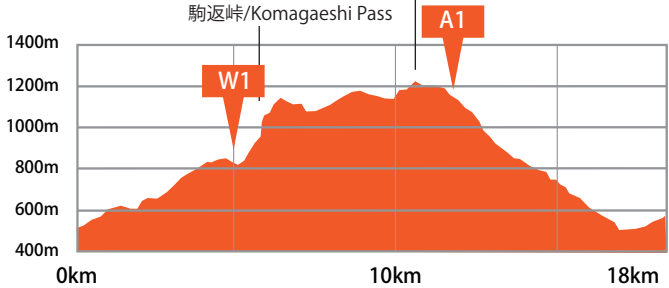

18km 1,000mD+

地藏峠
Jizou pass

男子 Men	A1	12km	14:30
女子/ペア Women/Pair	A1	12km	15:00

アスペクタ
ASPECTA

男子 Men	START	0km	8:00
	FINISH	18km	15:30
女子/ペア Women/Pair	START	0km	8:30
	FINISH	18km	16:00

W1 5km

縮尺 1 : 29000

0m 250m 500m 750m 1000m 1250m 1500m

電子地形図 25000 (国土地理院) を加工して作成

南阿蘇カルデラトレイル