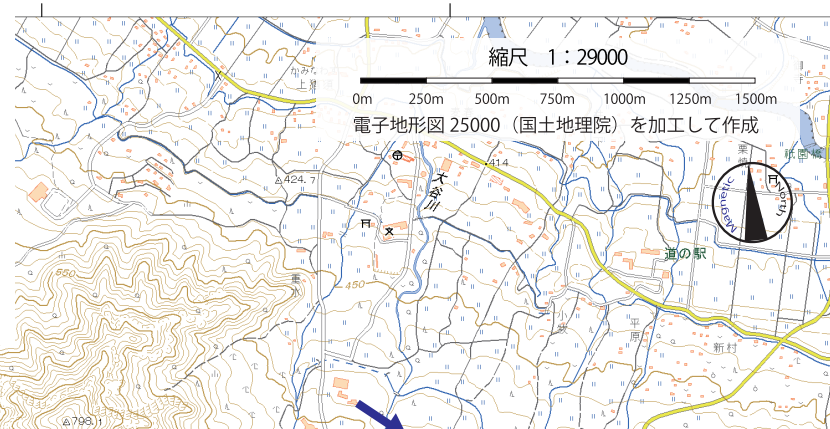

32km 1,500m+

駒返峠/Komagaeshi Pass

大矢岳/Oyadake

大矢岳

**アスペクタ  
ASPECTA**

START	0km	7:30
FINISH	32km	16:00

南阿蘇カルテラトレイル