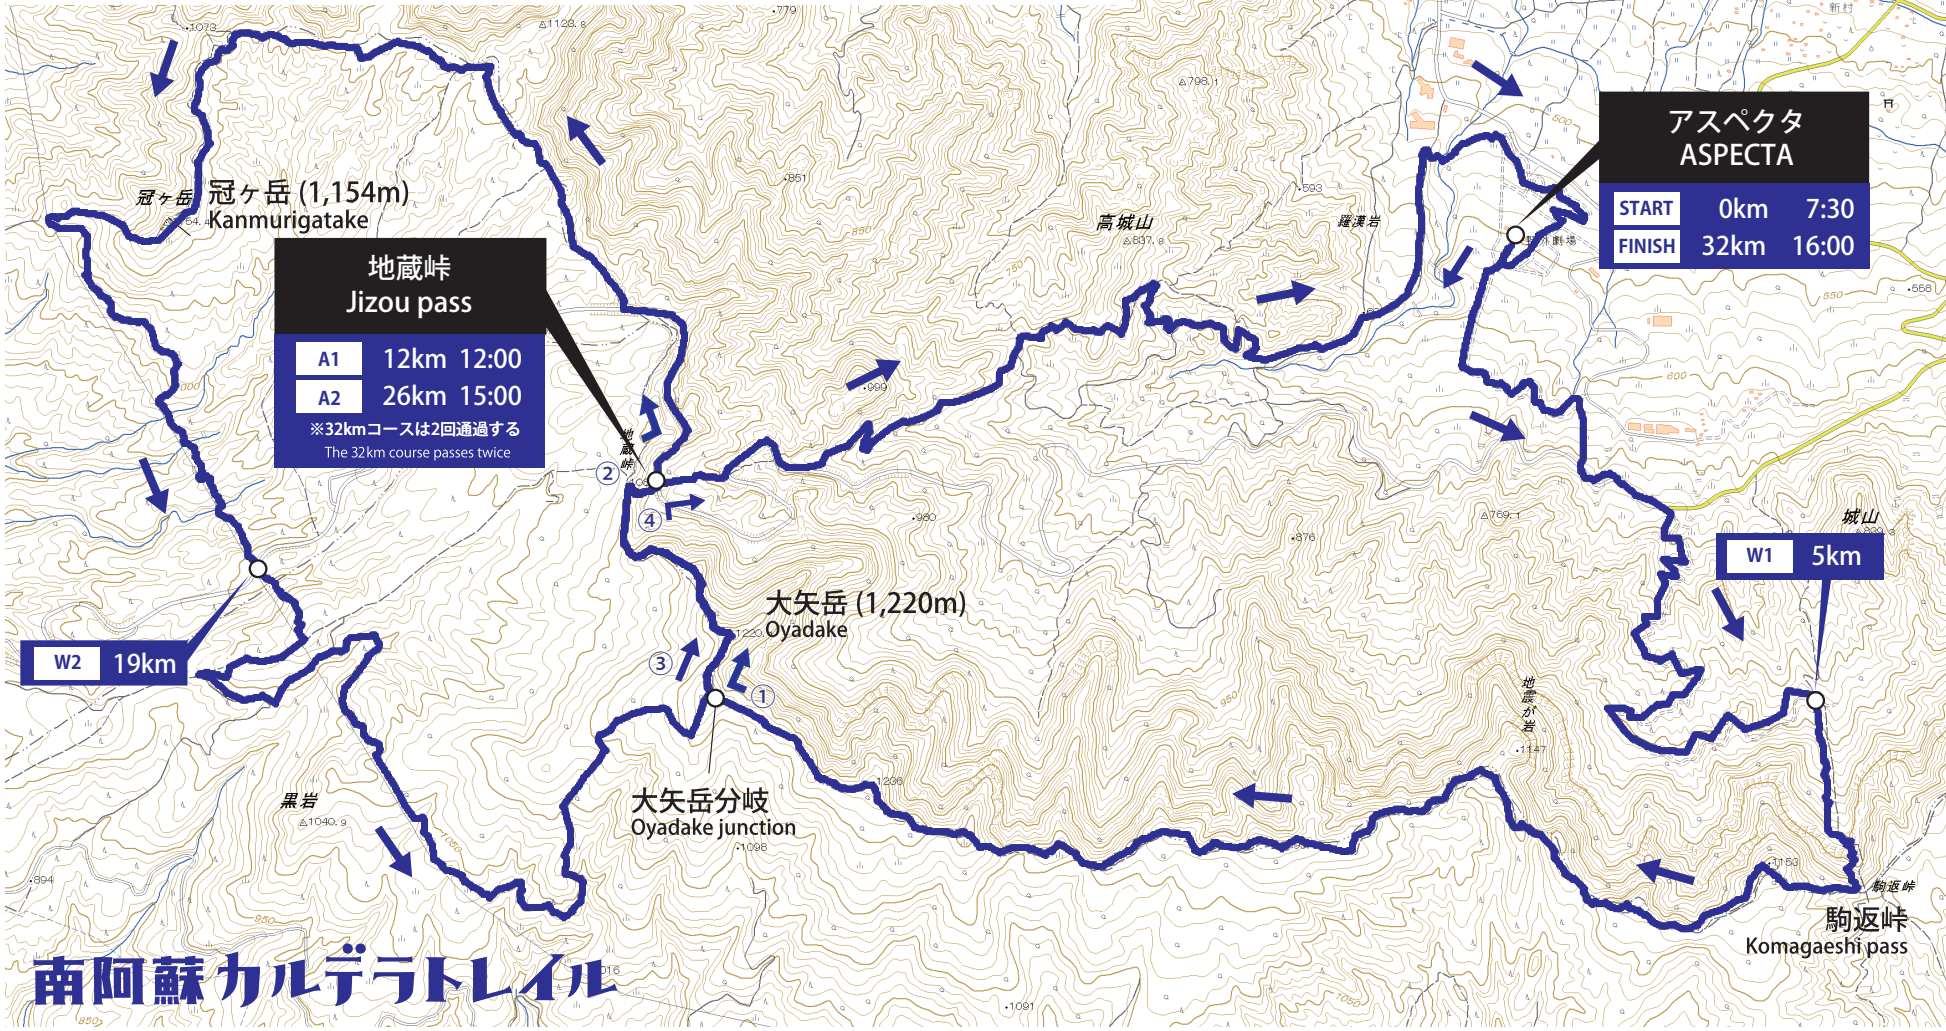

32km 1,500m+

駒返峠/Komagaeshi Pass

大矢岳/Oyadake

大矢岳

**アスペクタ  
ASPECTA**

START	0km	7:30
FINISH	32km	16:00

南阿蘇カルテラトレイル