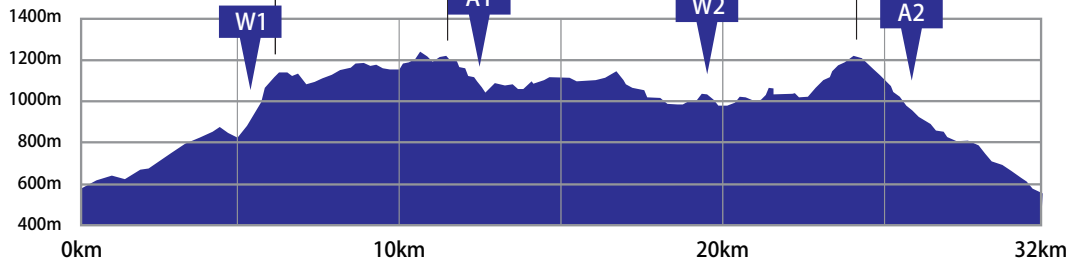

32km 1,500m+

駒返峠/Komagaeshi Pass

大矢岳/Oyadake

大矢岳

**アスペクタ  
ASPECTA**

START	0km	7:30
FINISH	32km	16:00

南阿蘇カルテラトレイル