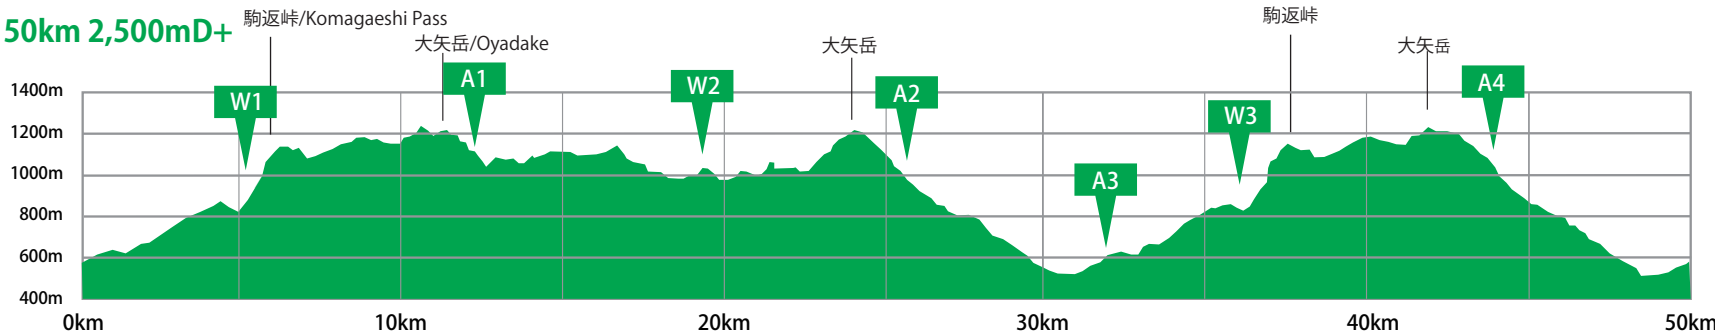

50km 2,500mD+

アスペクタ ASPECTA

START	0km	5:00
FINISH	50km	16:00
A3	32km	11:30

地蔵峠 Jizou pass

A1	12km
A2	26km
A4	44km 15:00

※50kmは3回通過する
Passed three times

W1	5km
W3	37km

W2	19km
----	------

縮尺 1 : 29000

電子地形図 25000 (国土地理院) を加工して作成

南阿蘇カルデラトレイル

駒返峠
Komagaeshi pass