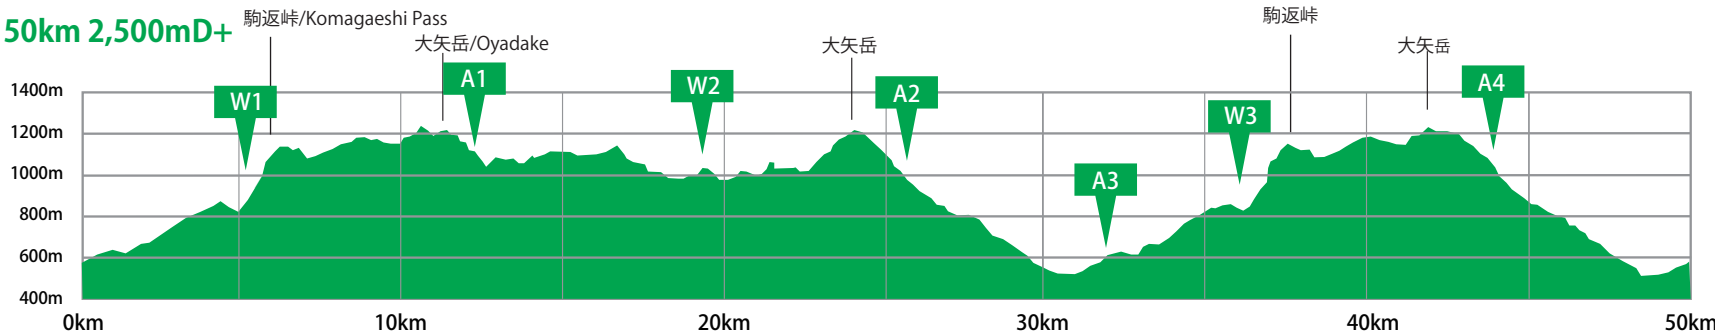

50km 2,500mD+

アスペクタ ASPECTA		
START	0km	5:00
FINISH	50km	16:30
A3	32km	12:00

地藏峠 Jizou pass	
A1	12km
A2	26km
A4	44km 15:30
※50kmは3回通過する Passed three times	

W1	5km
W3	37km

南阿蘇カルデラトレイル

縮尺 1 : 29000
0m 250m 500m 750m 1000m 1250m 1500m
電子地形図 25000 (国土地理院) を加工して作成