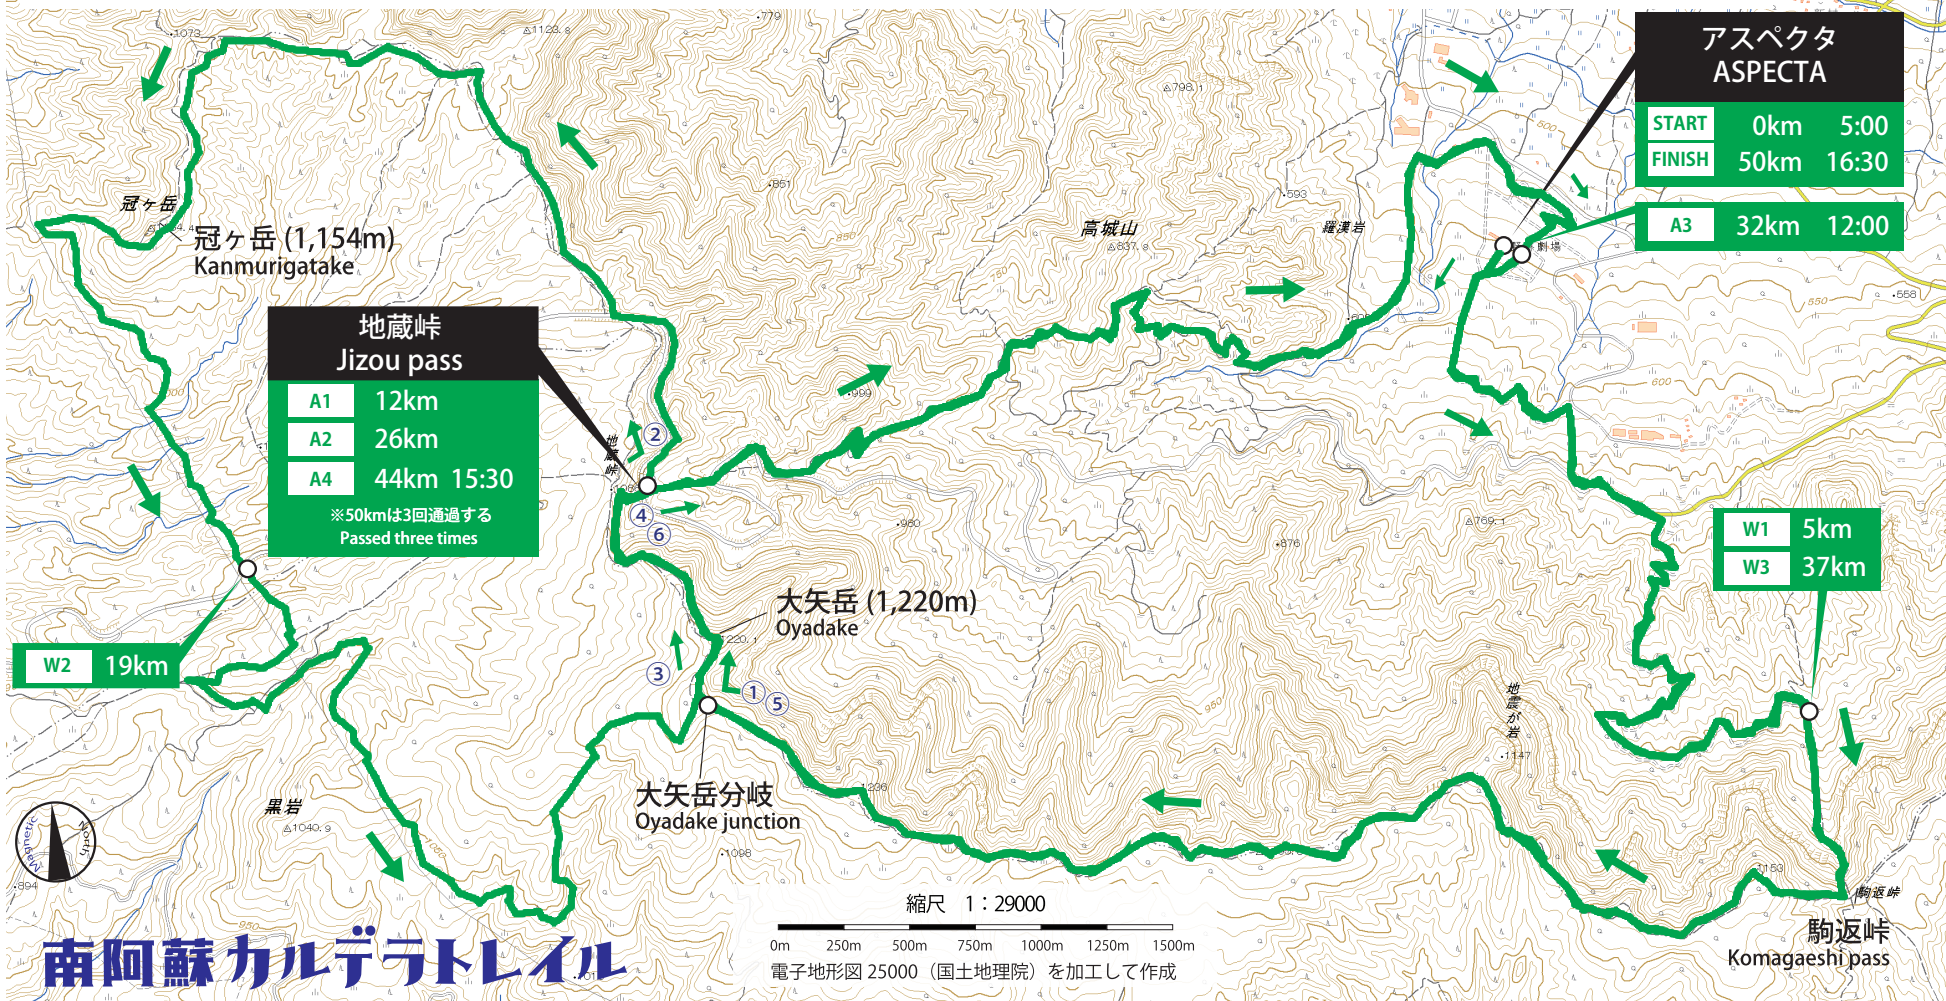

50km 2,500mD+

アスペクタ ASPECTA		
START	0km	5:00
FINISH	50km	16:30
A3	32km	12:00

地藏峠 Jizou pass	
A1	12km
A2	26km
A4	44km 15:30
※50kmは3回通過する Passed three times	

W1	5km
W3	37km

南阿蘇カルデラトレイル

縮尺 1 : 29000
0m 250m 500m 750m 1000m 1250m 1500m
電子地形図 25000 (国土地理院) を加工して作成