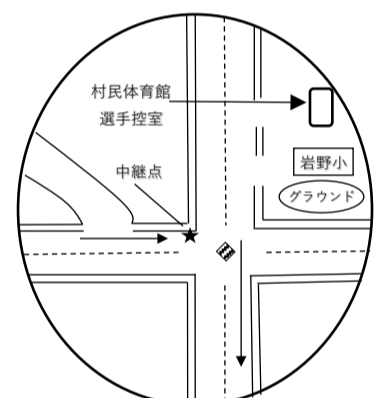

スタート：多良木町役場前

第一中継所：
岩野小交差点前

第二中継所：
古川自動車前

第三中継所：
サンロード免田店前

第四中継所：
サンロード多良木店前

第五中継所：
田上サイクル前

第六中継所：
湯前薬品前

フィニッシュ：多良木町役場前