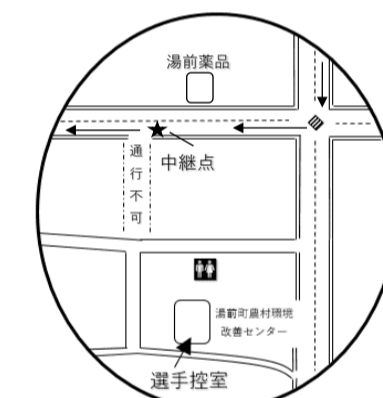

スタート：多良木町役場前

第一中継所：
岩野小交差点前

第二中継所：
古川自動車前

第三中継所：
サンロード免田店前

第四中継所：
サンロード多良木店前

第五中継所：
田上サイクル前

第六中継所：
湯前薬品前

フィニッシュ：多良木町役場前