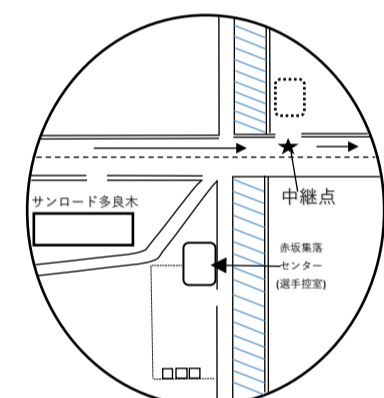

スタート：多良木町役場前

第一中継所：
岩野小交差点前

第二中継所：
古川自動車前

第三中継所：
サンロード免田店前

第四中継所：
サンロード多良木店前

第五中継所：
田上サイクル前

第六中継所：
湯前薬品前

フィニッシュ：多良木町役場前