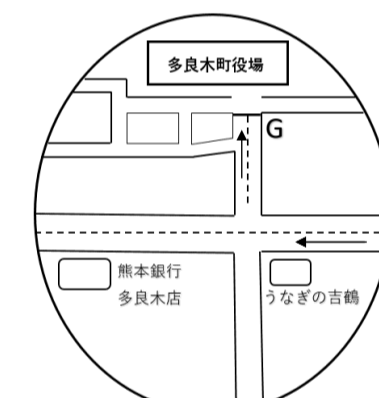

スタート：多良木町役場前

第一中継所：
岩野小交差点前

第二中継所：
古川自動車前

第三中継所：
サンロード免田店前

第四中継所：
サンロード多良木店前

第五中継所：
田上サイクル前

第六中継所：
湯前薬品前

フィニッシュ：多良木町役場前