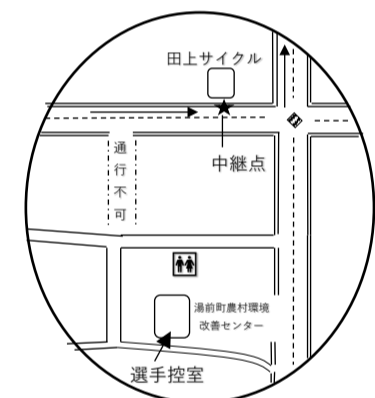

スタート：多良木町役場前

第一中継所：
岩野小交差点前

第二中継所：
古川自動車前

第三中継所：
サンロード免田店前

第四中継所：
サンロード多良木店前

第五中継所：
田上サイクル前

第六中継所：
湯前薬品前

フィニッシュ：多良木町役場前