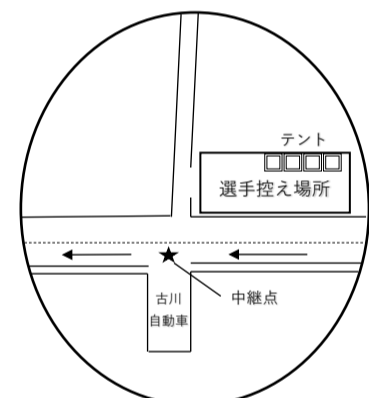

スタート：多良木町役場前

第一中継所：
岩野小交差点前

第二中継所：
古川自動車前

第三中継所：
サンロード免田店前

第四中継所：
サンロード多良木店前

第五中継所：
田上サイクル前

第六中継所：
湯前薬品前

フィニッシュ：多良木町役場前