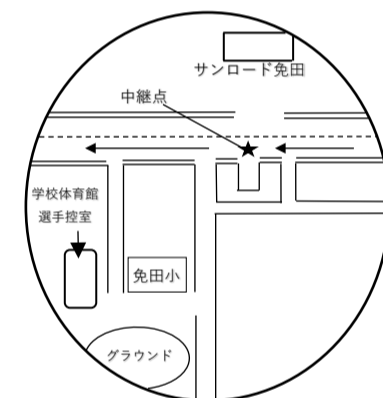

スタート：多良木町役場前

第一中継所：
岩野小交差点前

第二中継所：
古川自動車前

第三中継所：
サンロード免田店前

第四中継所：
サンロード多良木店前

第五中継所：
田上サイクル前

第六中継所：
湯前薬品前

フィニッシュ：多良木町役場前