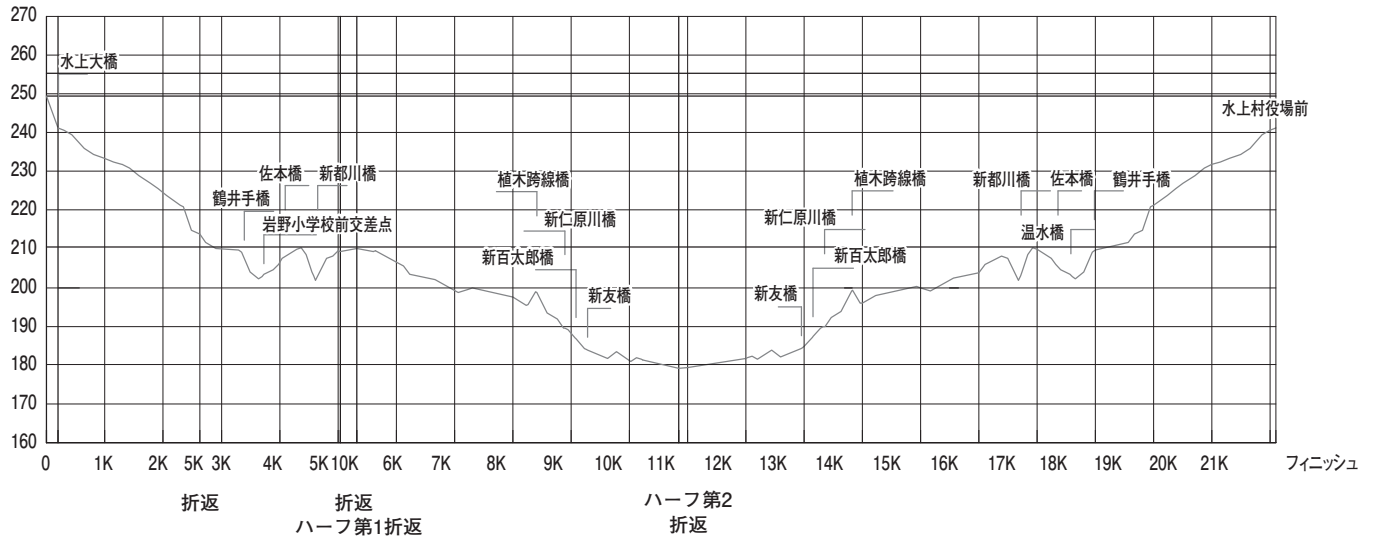

奥球磨ロードレース大会公認コース S=1/50,000

会場・駐車場案内図

※レース開催中の9時00分～12時00分までは、駐車場からの車は移動は出来ませんのでご了承ください。(競技者の安全を確保する為)

※競技者は、各スタート時間の7分前までに招集場所へ集合すること。

給水所詳細図