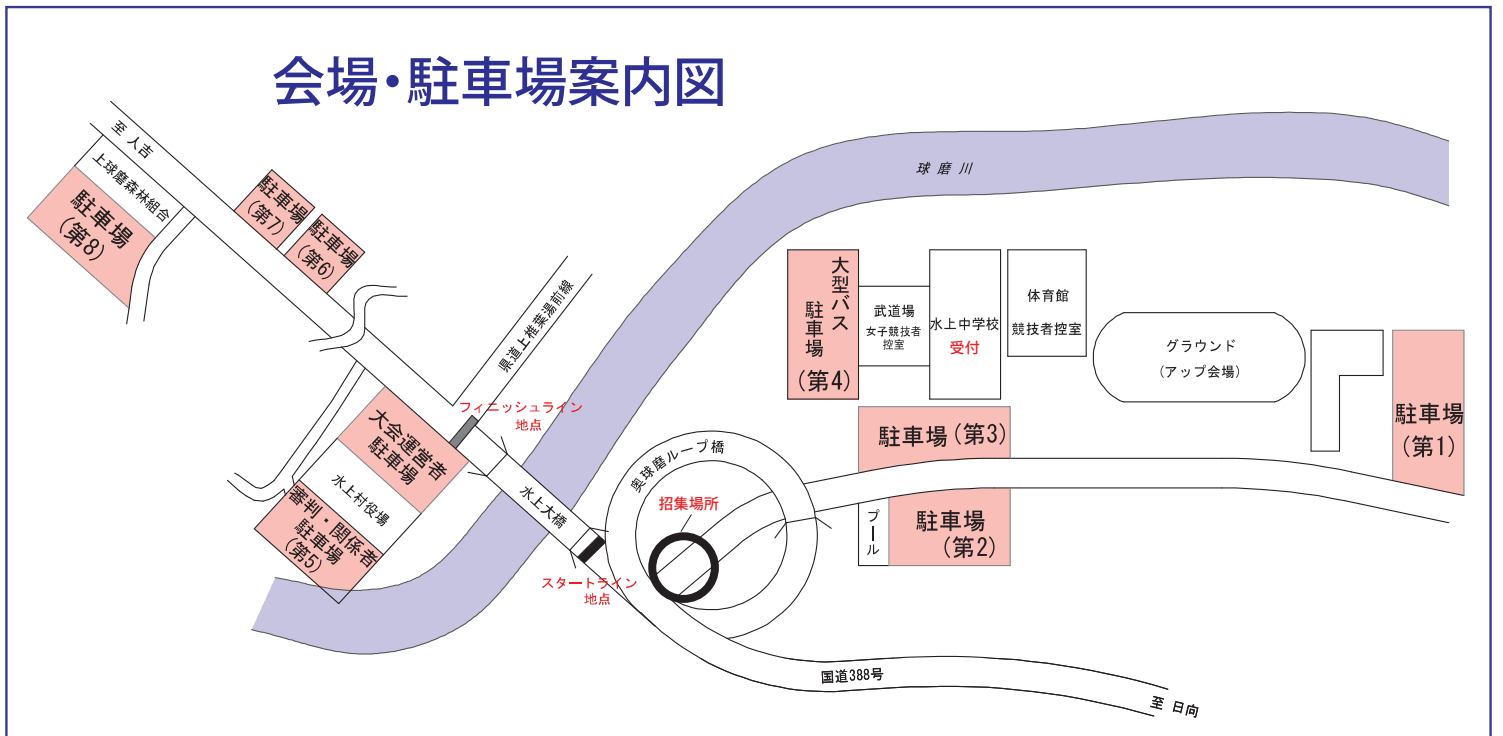

奥球磨ロードレース大会公認コース S=1/50,000

会場・駐車場案内図

※レース開催中の9時00分～12時00分までは、駐車場からの車は移動は出来ませんのでご了承ください。(競技者の安全を確保する為)

※競技者は、各スタート時間の7分前までに招集場所へ集合すること。

給水所詳細図