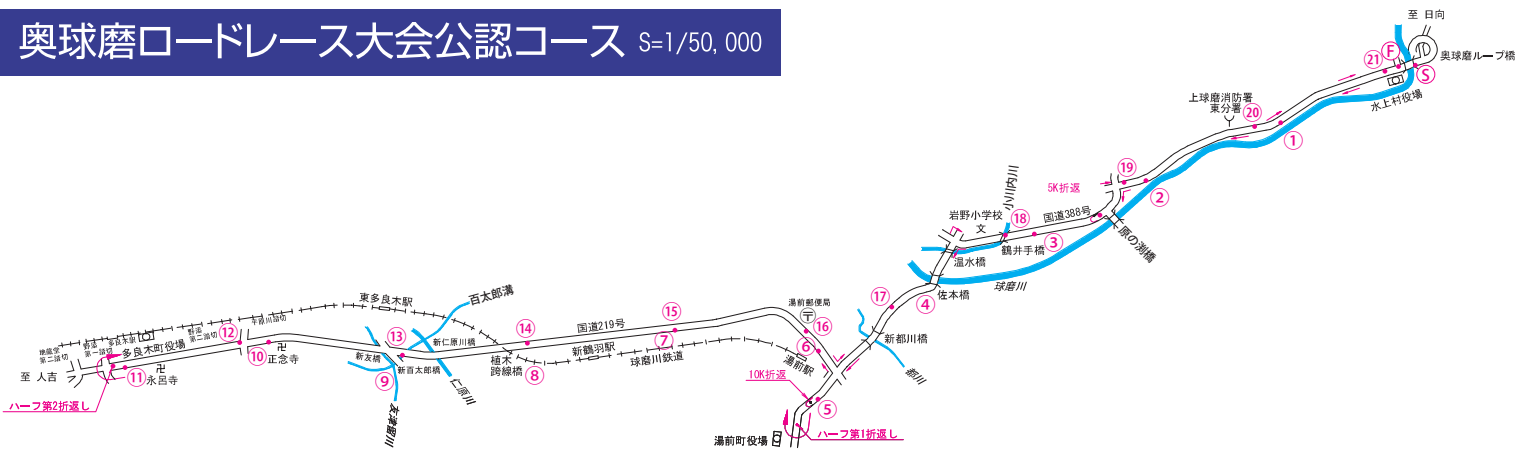

奥球磨ロードレース大会公認コース S=1/50,000

会場・駐車場案内図

※レース開催中の9時00分～12時00分までは、駐車場からの車は移動は出来ませんのでご了承ください。(競技者の安全を確保する為)

※競技者は、各スタート時間の7分前までに招集場所へ集合すること。

給水所詳細図