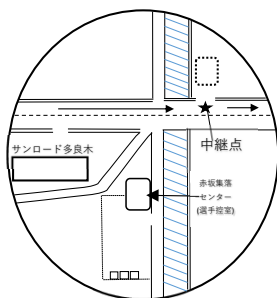

スタート：多良木町役場前

第一中継所：
岩野小交差点前

第二中継所：
古川自動車前

第三中継所：
サンロード免田小学校前

第四中継所：
サンロード多良木店前

第五中継所：
田上サイクル前

第六中継所：
湯前薬品前

フィニッシュ：多良木町役場前