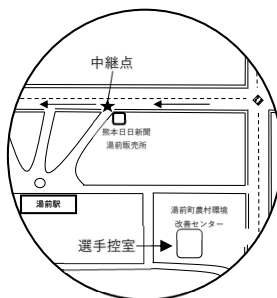

スタート：多良木町役場前

第一中継所：
岩野小交差点前

第二中継所：
古川自動車前

第三中継所：
サンロード免田小学校前

第四中継所：
サンロード多良木店前

第五中継所：
田上サイクル前

第六中継所：
湯前薬品前

フィニッシュ：多良木町役場前