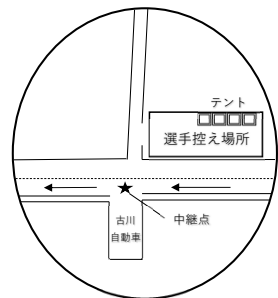

スタート：多良木町役場前

第一中継所：
岩野小交差点前

第二中継所：
古川自動車前

第三中継所：
サンロード免田小学校前

第四中継所：
サンロード多良木店前

第五中継所：
田上サイクル前

第六中継所：
湯前薬品前

フィニッシュ：多良木町役場前