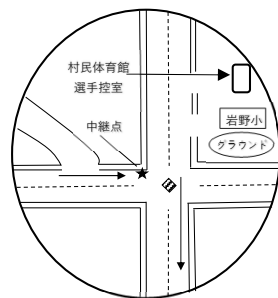

スタート：多良木町役場前

第一中継所：
岩野小交差点前

第二中継所：
古川自動車前

第三中継所：
サンロード免田小学校前

第四中継所：
サンロード多良木店前

第五中継所：
田上サイクル前

第六中継所：
湯前薬品前

フィニッシュ：多良木町役場前