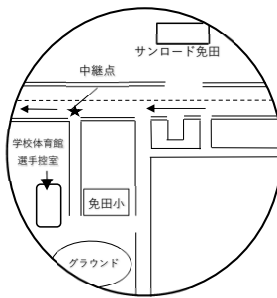

スタート：多良木町役場前

第一中継所：
岩野小交差点前

第二中継所：
古川自動車前

第三中継所：
サンロード免田小学校前

第四中継所：
サンロード多良木店前

第五中継所：
田上サイクル前

第六中継所：
湯前薬品前

フィニッシュ：多良木町役場前