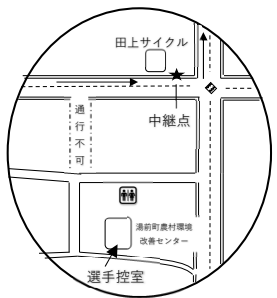

スタート：多良木町役場前

第一中継所：
岩野小交差点前

第二中継所：
古川自動車前

第三中継所：
サンロード免田小学校前

第四中継所：
サンロード多良木店前

第五中継所：
田上サイクル前

第六中継所：
湯前薬品前

フィニッシュ：多良木町役場前