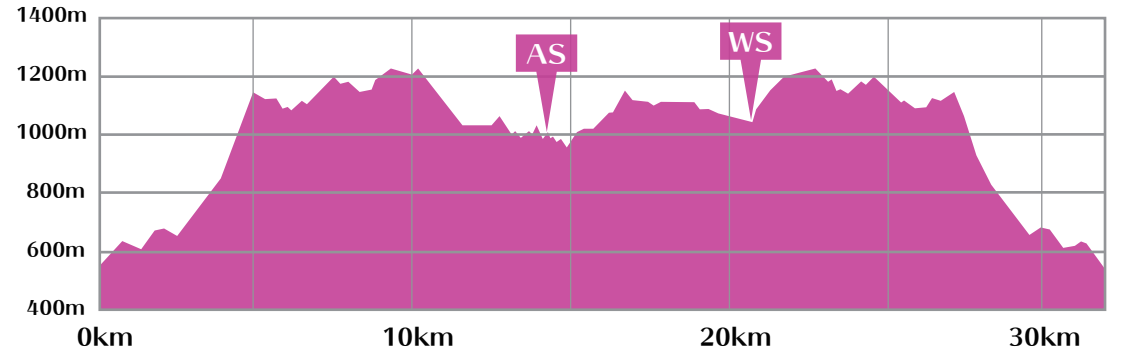

第2回 南阿蘇カルデラトレイル

コースマップ

距離 32km 累積標高 2,000m

南阿蘇村

高低差図

熊本県野外劇場アスペクタ

スタート 0km / フィニッシュ 32km

スタート 9:00 ~ ウェーブスタート

フィニッシュ制限時刻 16:15

送電線路入口

AS 14km

第1 関門 12:30

地蔵峠

WS 21km

第2 関門 14:00

冠ヶ岳 (1,154m)

誘導 F

誘導 G

誘導 H

大矢岳 (1,220m)

誘導 E

大矢野岳 (1,236m)

誘導 B

誘導 C

誘導 D

駒返峠

縮尺 1:25000

0m 250m 500m 750m 1000m 1250m 1500m

電子地形図 25000 (国土地理院) を加工して作成