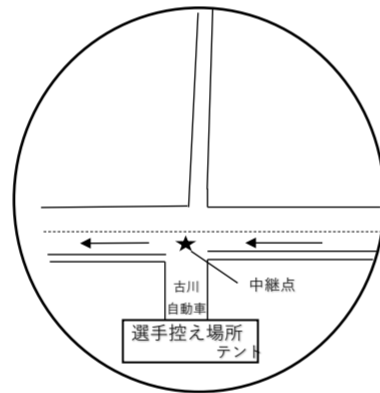

スタート：多良木役場前

第一中継所：
岩野小交差点前

第二中継所：
古川自動車前

第三中継所：
免田小学校前

第四中継所：
サンロード多良木店前

第五中継所：
田上サイクル前

第六中継所：
熊日日新聞湯前販売店

フィニッシュ：多良木役場前