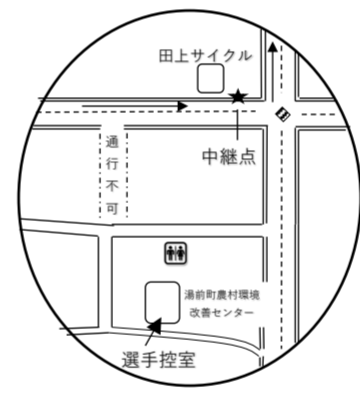

スタート：多良木役場前

第一中継所：
岩野小交差点前

第二中継所：
古川自動車前

第三中継所：
免田小学校前

第四中継所：
サンロード多良木店前

第五中継所：
田上サイクル前

第六中継所：
熊日日新聞湯前販売店

フィニッシュ：多良木役場前