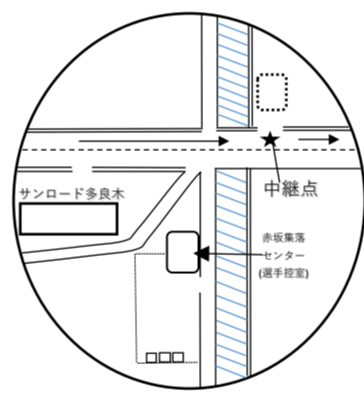

スタート：多良木役場前

第一中継所：
岩野小交差点前

第二中継所：
古川自動車前

第三中継所：
免田小学校前

第四中継所：
サンロード多良木店前

第五中継所：
田上サイクル前

第六中継所：
熊日日新聞湯前販売店

フィニッシュ：多良木役場前