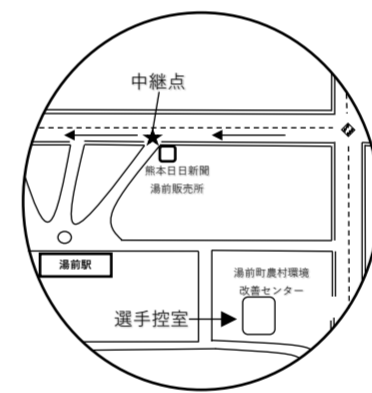

スタート：多良木役場前

第一中継所：
岩野小交差点前

第二中継所：
古川自動車前

第三中継所：
免田小学校前

第四中継所：
サンロード多良木店前

第五中継所：
田上サイクル前

第六中継所：
熊日日新聞湯前販売店

フィニッシュ：多良木役場前