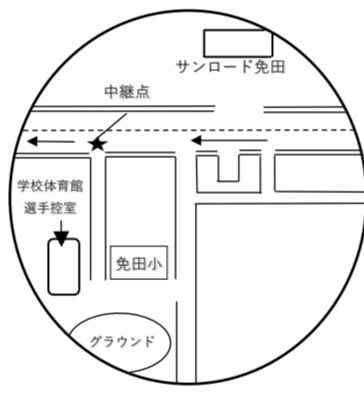

スタート：多良木役場前

第一中継所：
岩野小交差点前

第二中継所：
古川自動車前

第三中継所：
免田小学校前

第四中継所：
サンロード多良木店前

第五中継所：
田上サイクル前

第六中継所：
熊日日新聞湯前販売店

フィニッシュ：多良木役場前