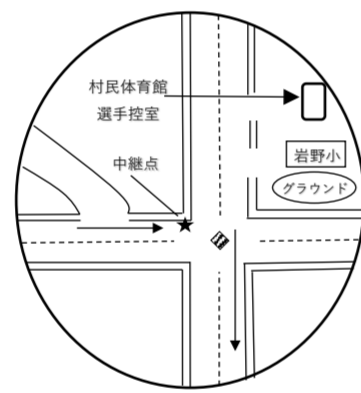

スタート：多良木役場前

第一中継所：
岩野小交差点前

第二中継所：
古川自動車前

第三中継所：
免田小学校前

第四中継所：
サンロード多良木店前

第五中継所：
田上サイクル前

第六中継所：
熊日日新聞湯前販売店

フィニッシュ：多良木役場前