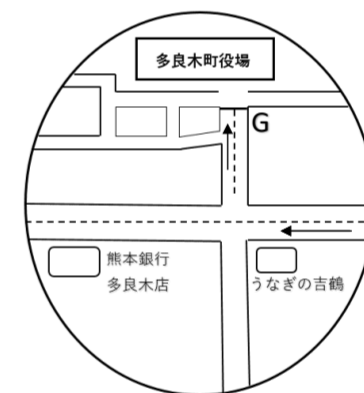

スタート：多良木役場前

第一中継所：
岩野小交差点前

第二中継所：
古川自動車前

第三中継所：
免田小学校前

第四中継所：
サンロード多良木店前

第五中継所：
田上サイクル前

第六中継所：
熊日日新聞湯前販売店

フィニッシュ：多良木役場前