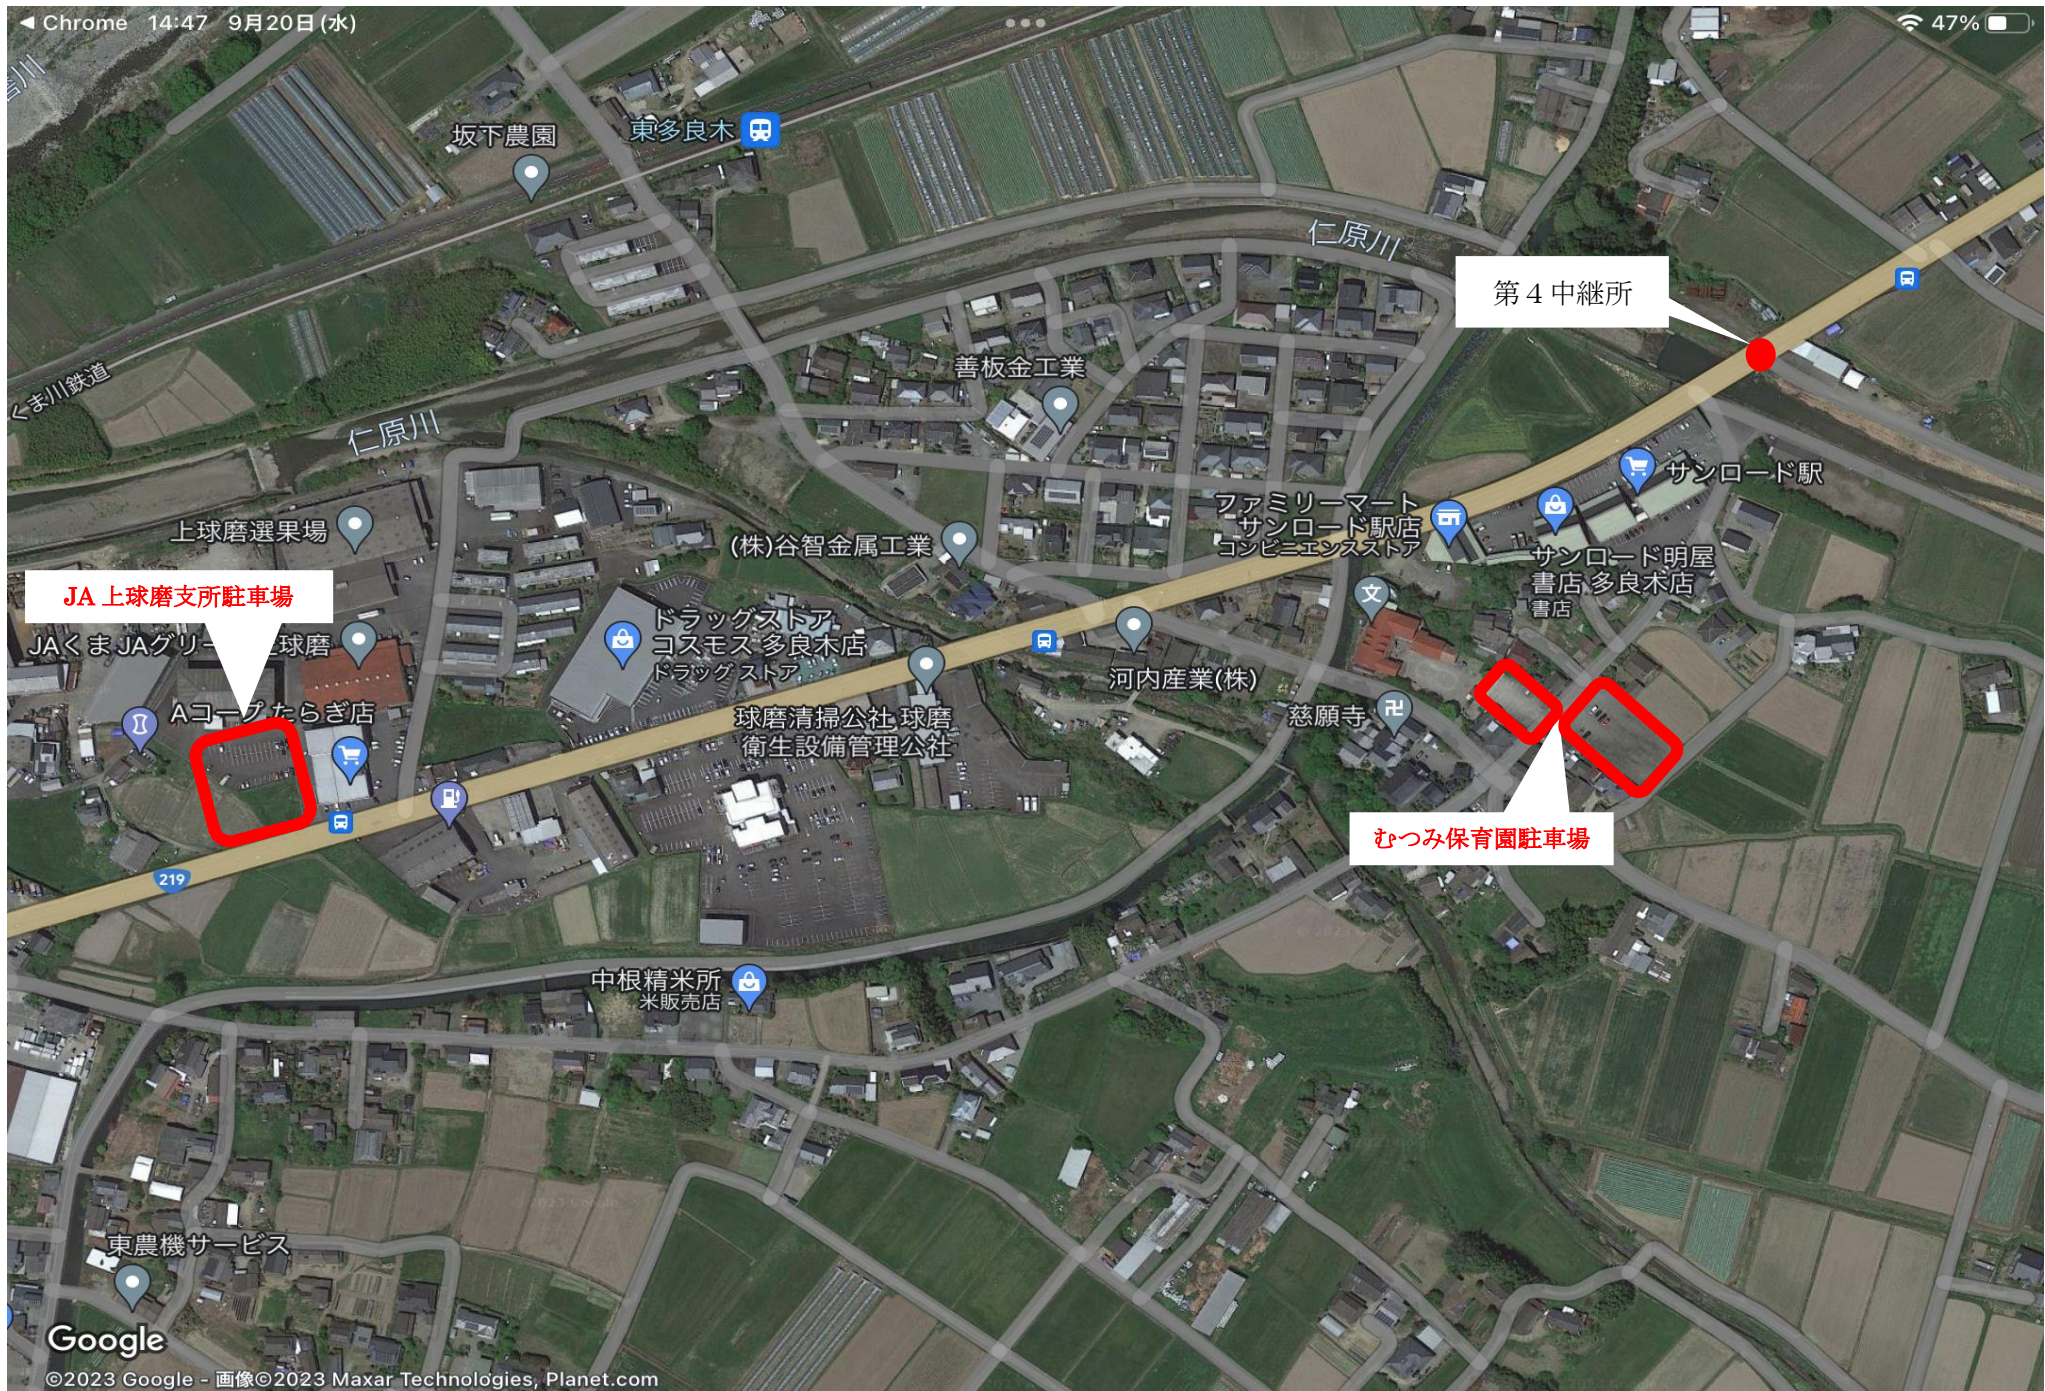

あさぎり町内 応援者用駐車場案内図

多良木町応援者駐車場案内

陸上競技場駐車場

スタート・ゴール地点

武道館駐車場

町民広場駐車場

第4中継所

JA上球磨支所駐車場

むつみ保育園駐車場

湯前町応援者駐車場案内図

第6中継所

第5中継所

湯前町保健センター駐車場

明道寺駐車場

湯前町役場駐車場
※役場工事のため、駐車可能台数わずかです。