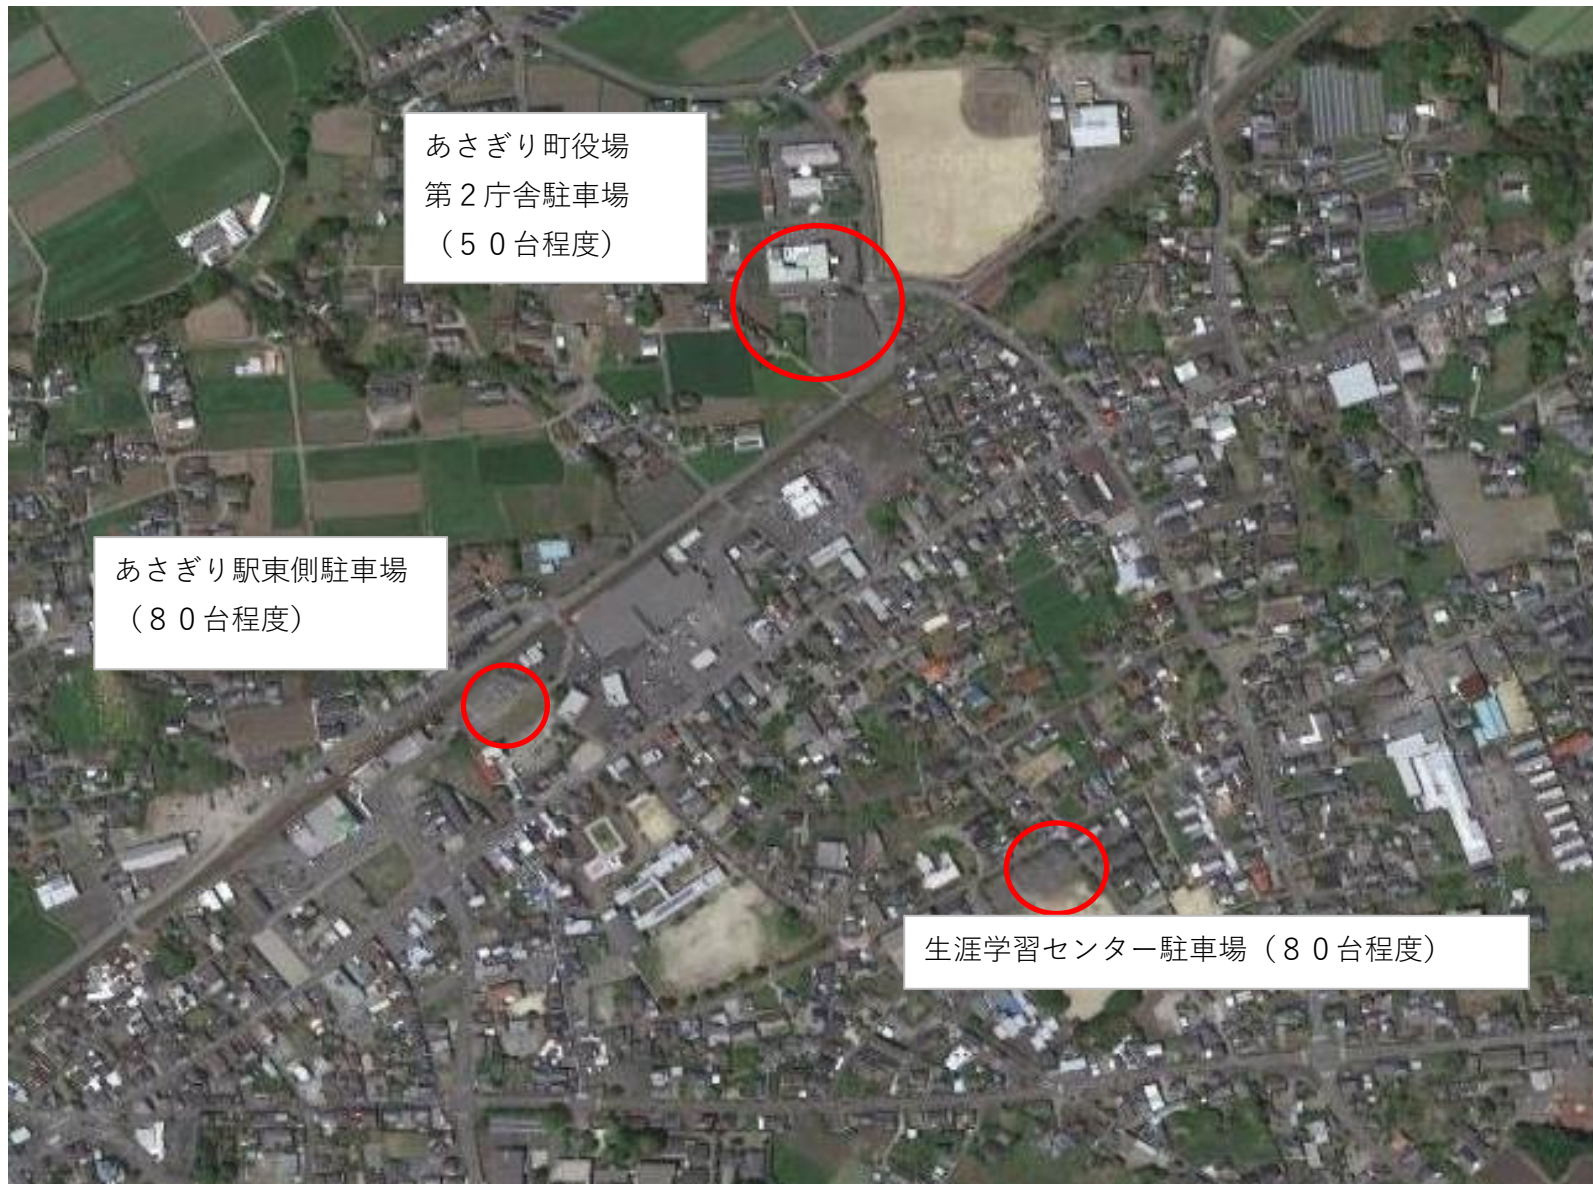

あさぎり町内 応援者用駐車場案内図

多良木町応援者駐車場案内

陸上競技場駐車場

スタート・ゴール地点

武道館駐車場

町民広場駐車場

第4中継所

JA上球磨支所駐車場

むつみ保育園駐車場

湯前町応援者駐車場案内図

第6中継所

第5中継所

湯前町保健センター駐車場

明道寺駐車場

湯前町役場駐車場
※役場工事のため、駐車可能台数わずかです。