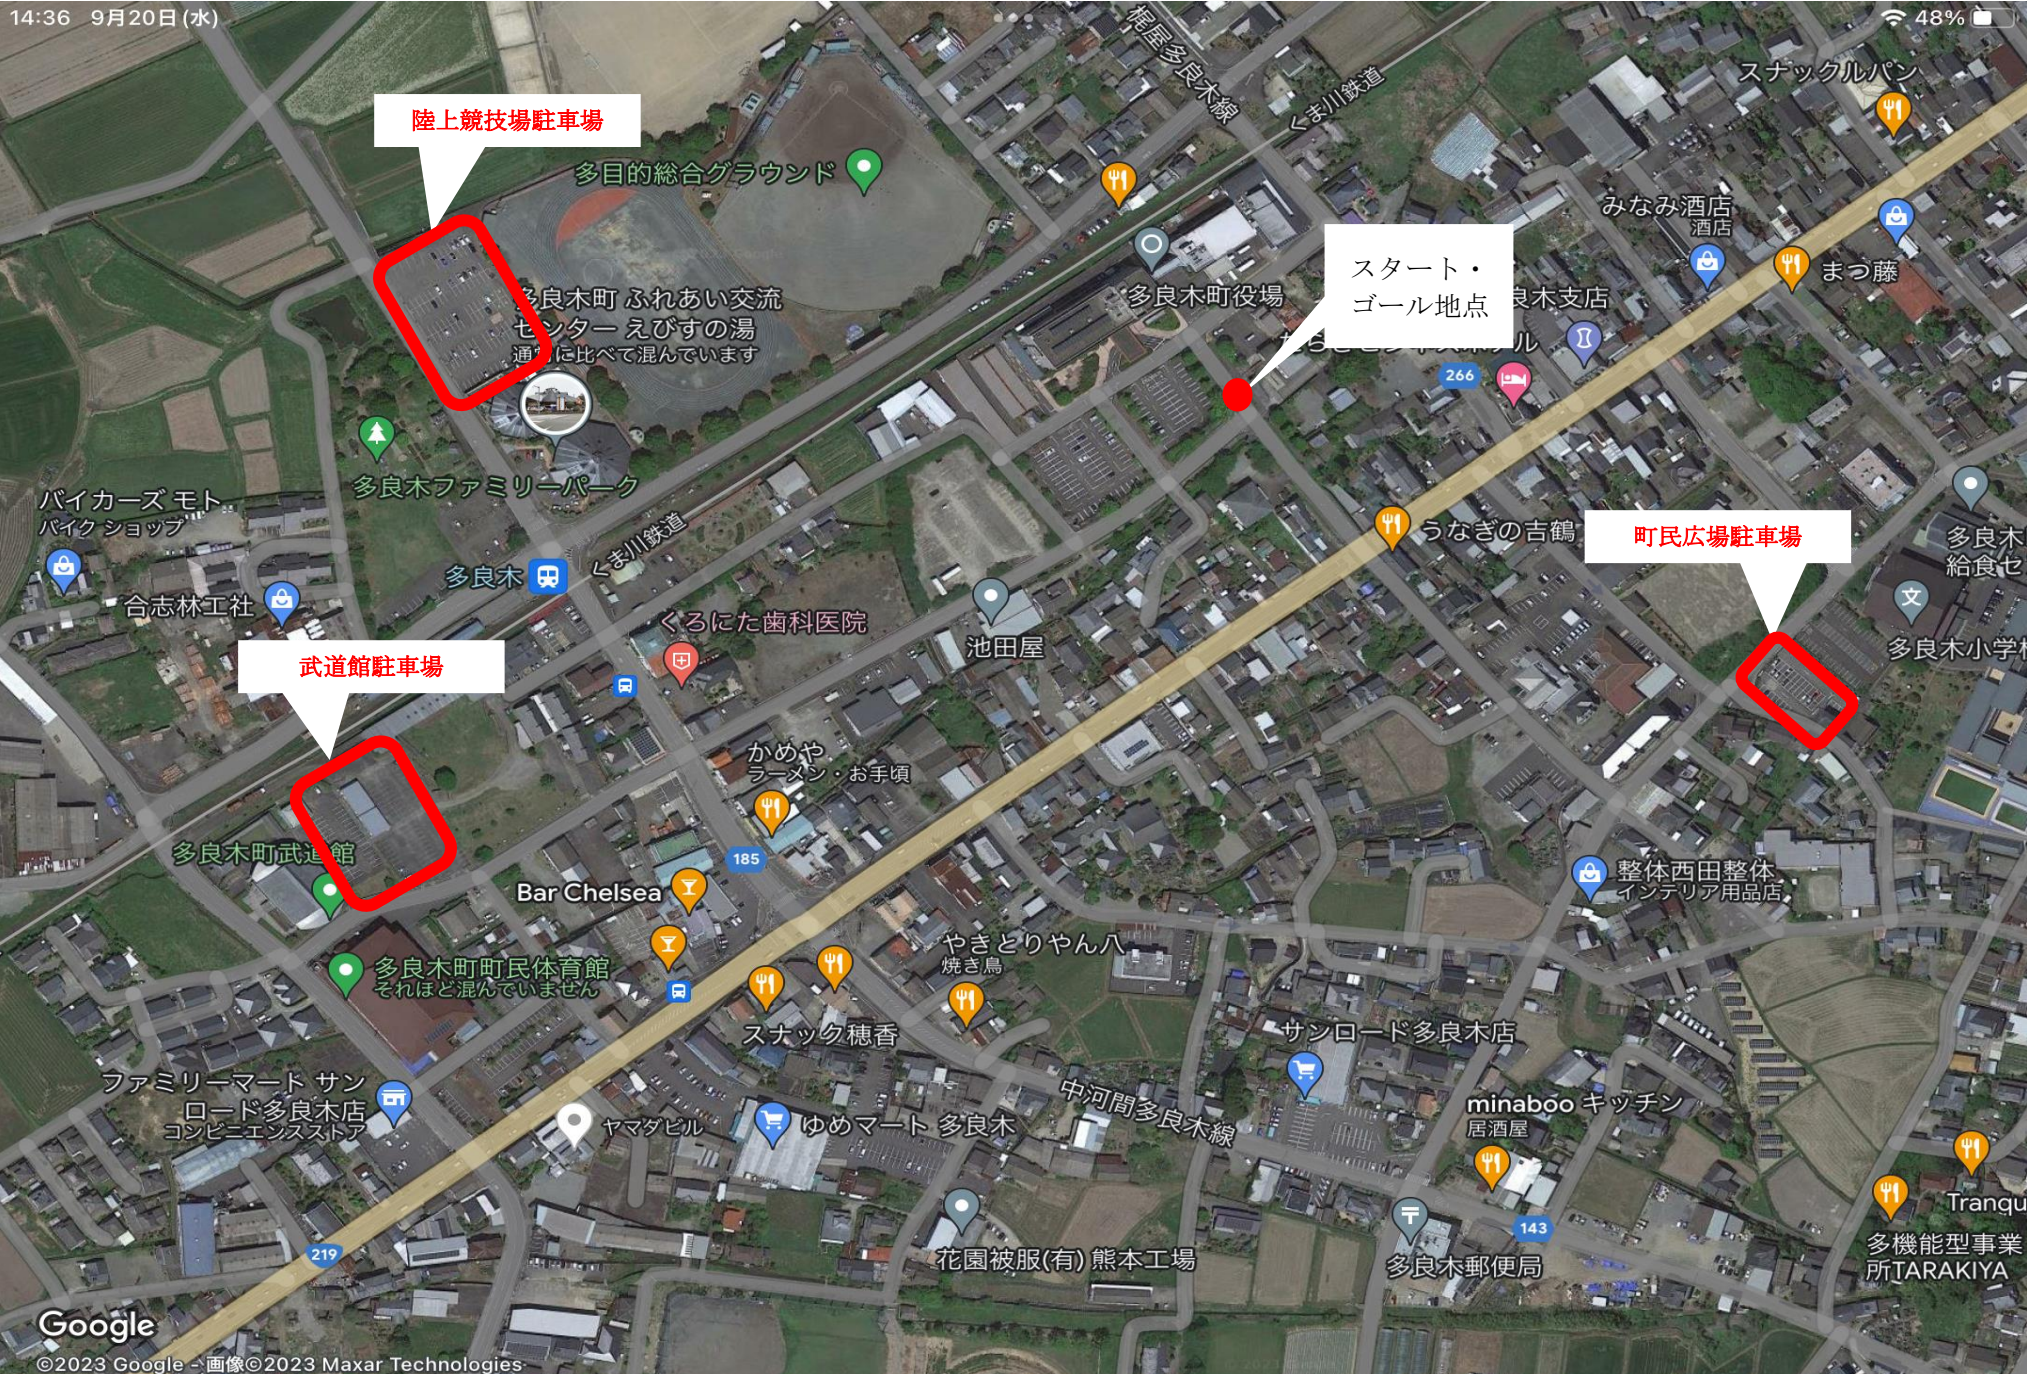

あさぎり町内 応援者用駐車場案内図

多良木町応援者駐車場案内

陸上競技場駐車場

スタート・ゴール地点

武道館駐車場

町民広場駐車場

第4中継所

JA上球磨支所駐車場

むつみ保育園駐車場

湯前町応援者駐車場案内図

第6中継所

第5中継所

湯前町保健センター駐車場

明道寺駐車場

湯前町役場駐車場
※役場工事のため、駐車可能台数わずかです。