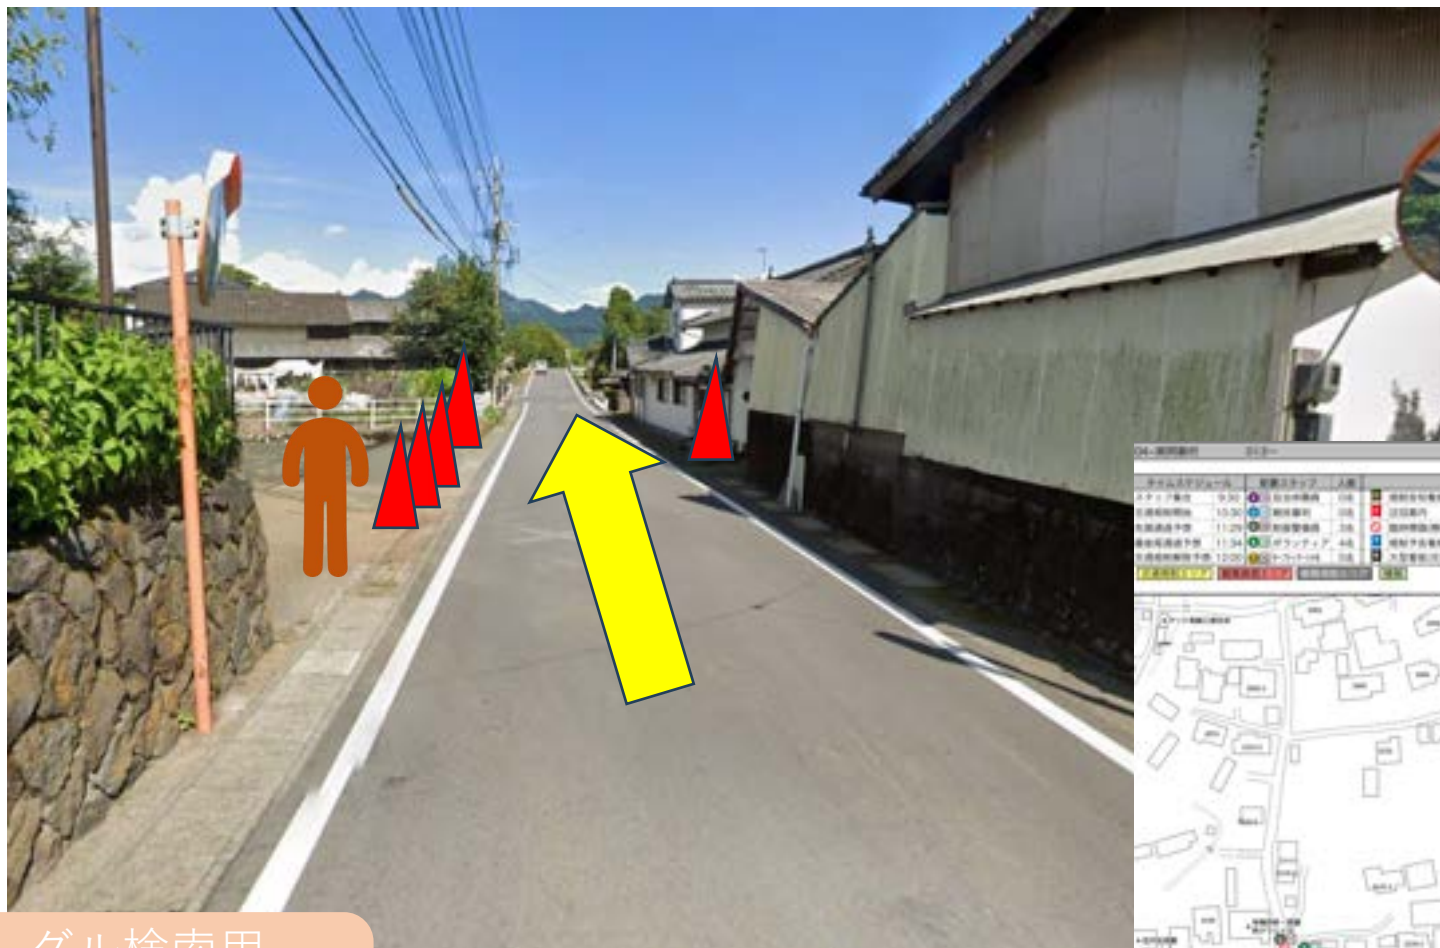

グーグル検索用
32.82353 131.0943
32.8235 131.095
スペースは必ず入れてください

警備員 (G)

スタッフ (S)

マーシャルボランティア

グーグル検索用
32.8236 131.0957
スペースは必ず入れてください

警備員 (G)

スタッフ (S)

マーシャルボランティア