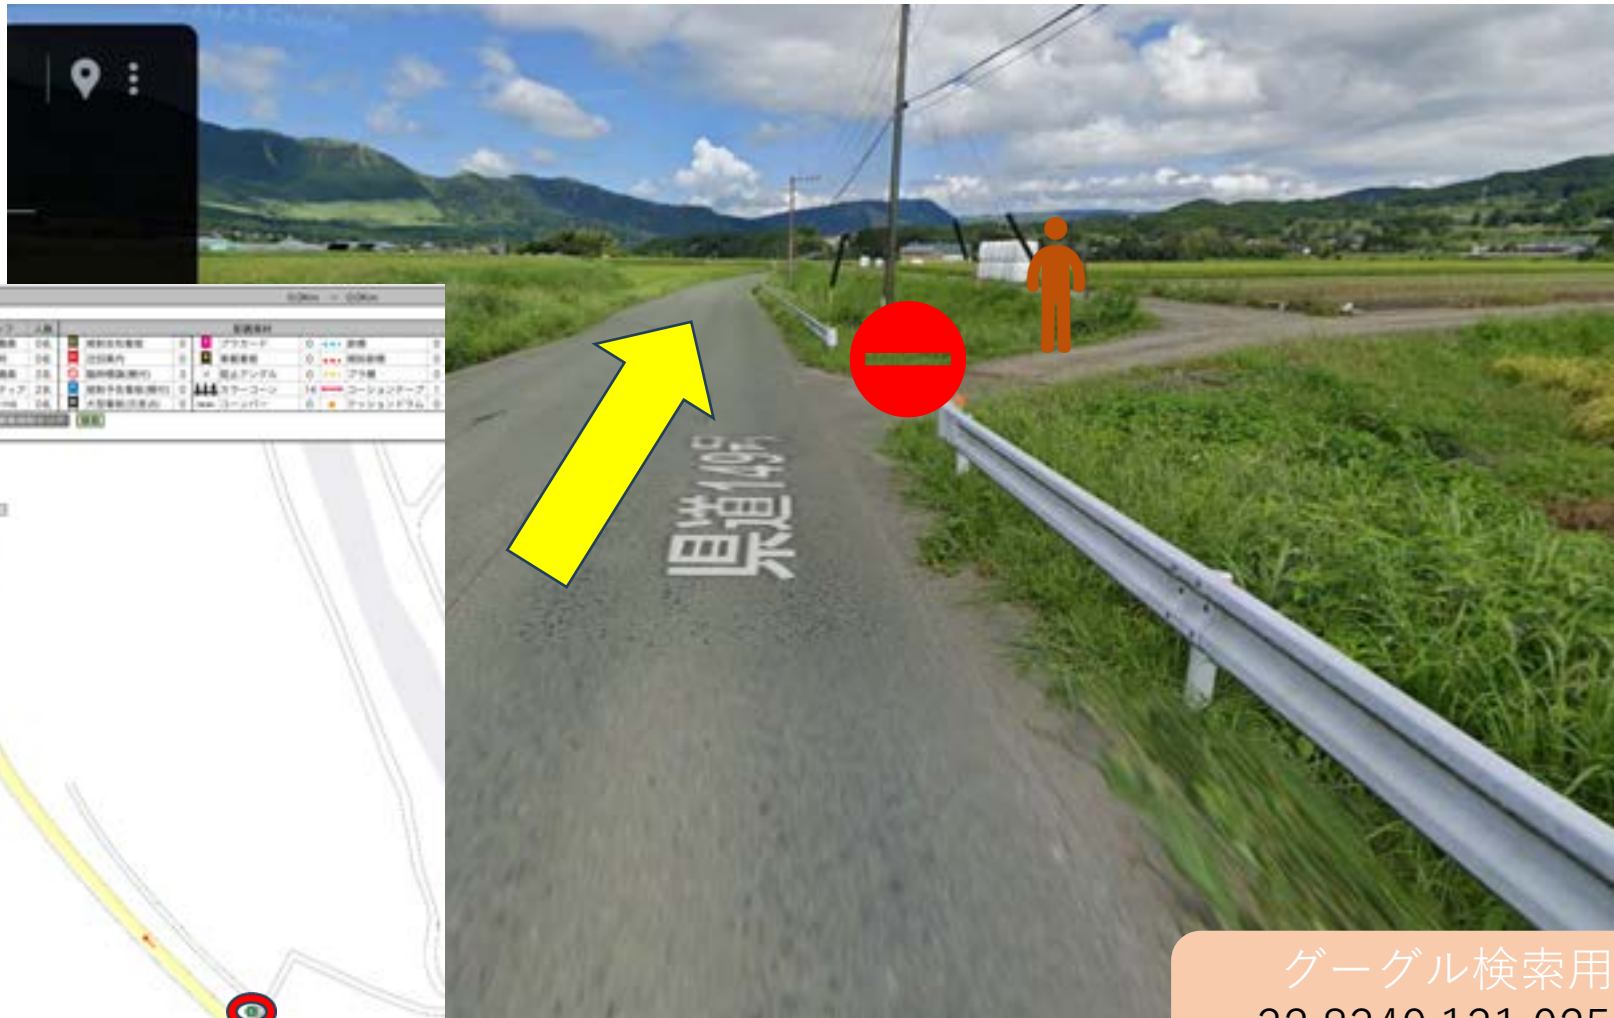

グーグル検索用
32.83469 131.0255
スペースは必ず入れてください

警備員 (G)

スタッフ (S)

マーシャルボランティア

グーグル検索用
32.8349 131.0254
スペースは必ず入れてください

警備員 (G)

スタッフ (S)

マーシャルボランティア