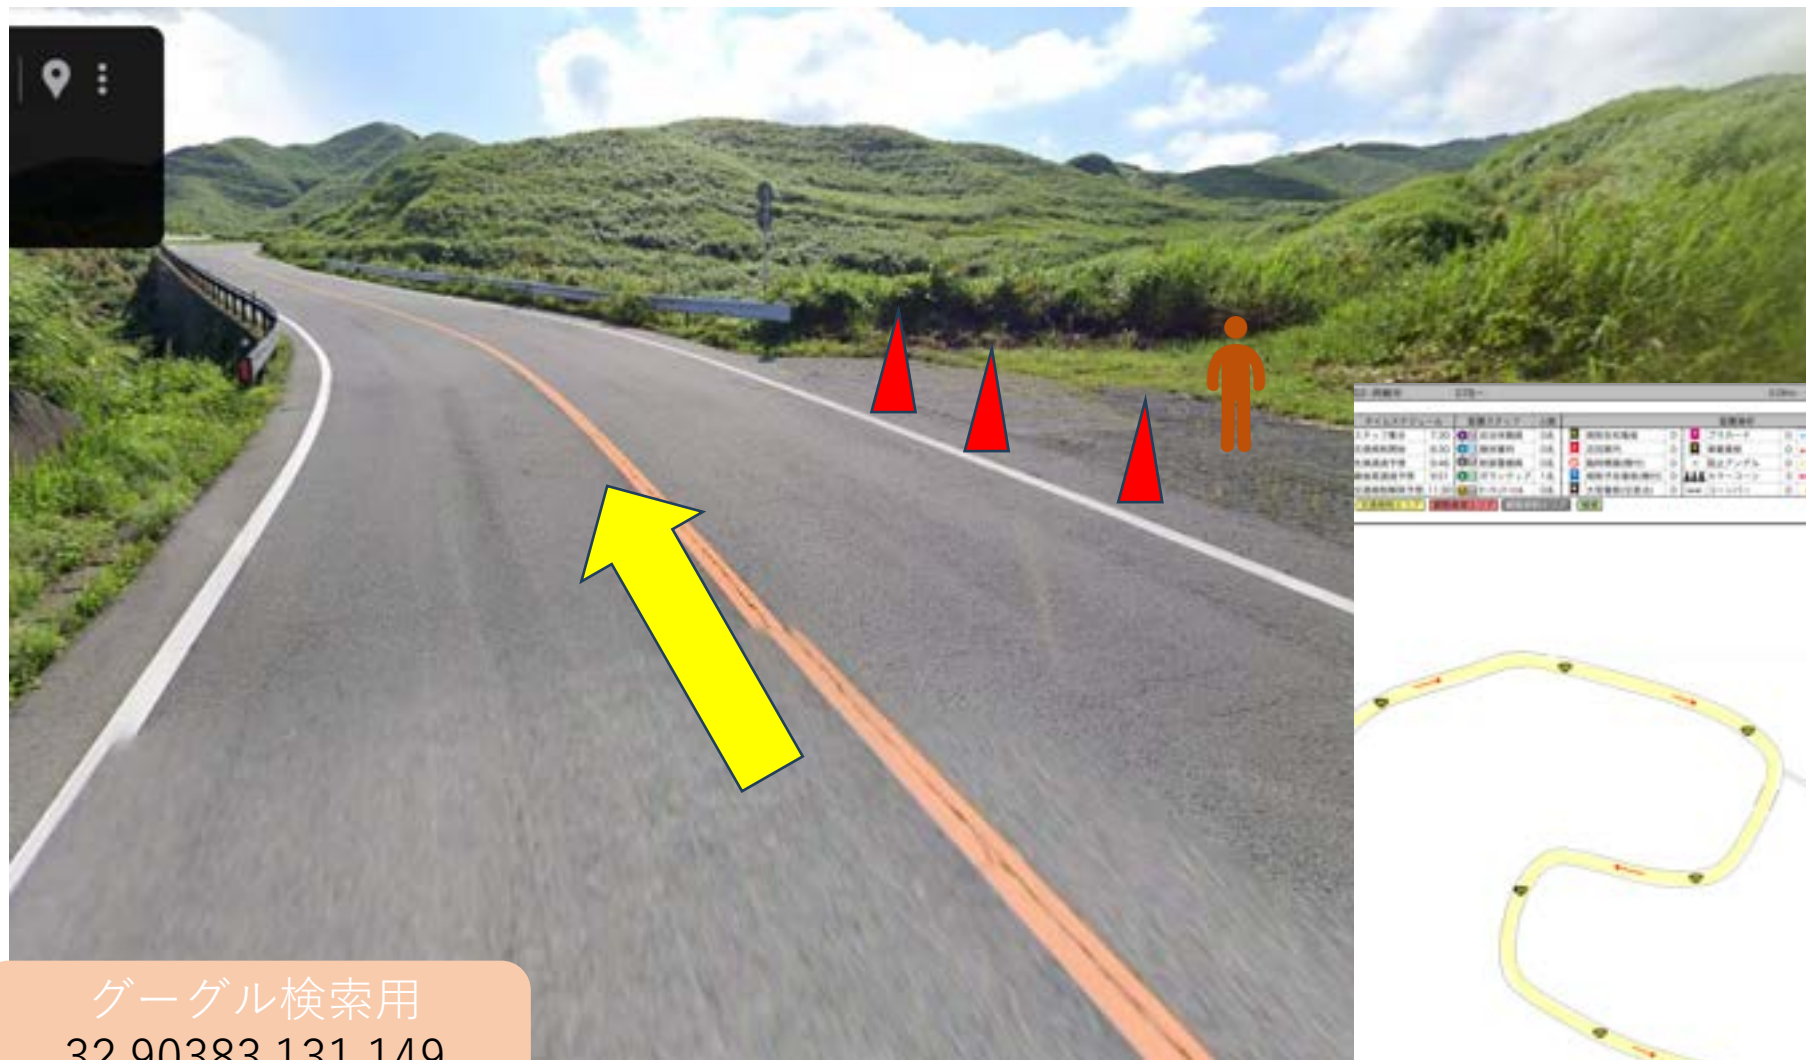

グーグル検索用
32.90866 131.1387
スペースは必ず入れてください

警備員 (G)

スタッフ (S)

マーシャルボランティア

グーグル検索用
32.90383 131.149
スペースは必ず入れてください

警備員 (G)

スタッフ (S)

マーシャルボランティア