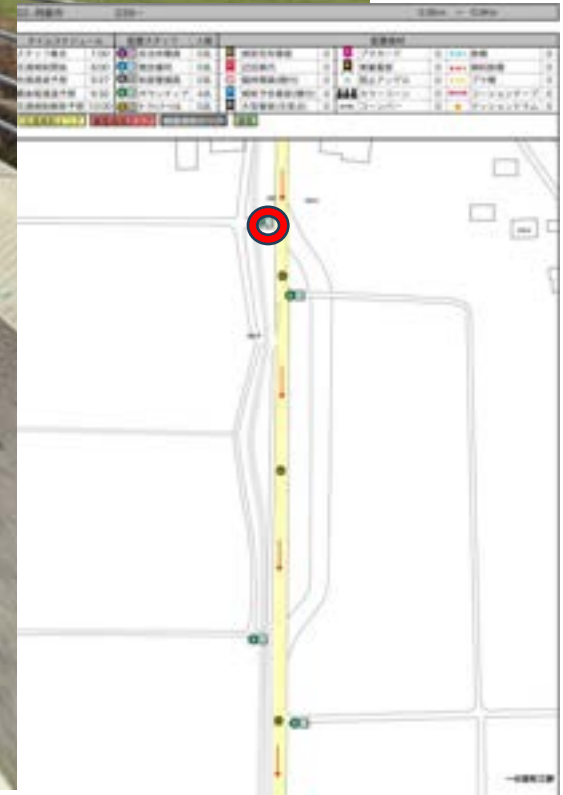

警備員 (G)

スタッフ (S)

マーシャルボランティア

グーグル検索用
32.96861 131.1303
スペースは必ず入れてください