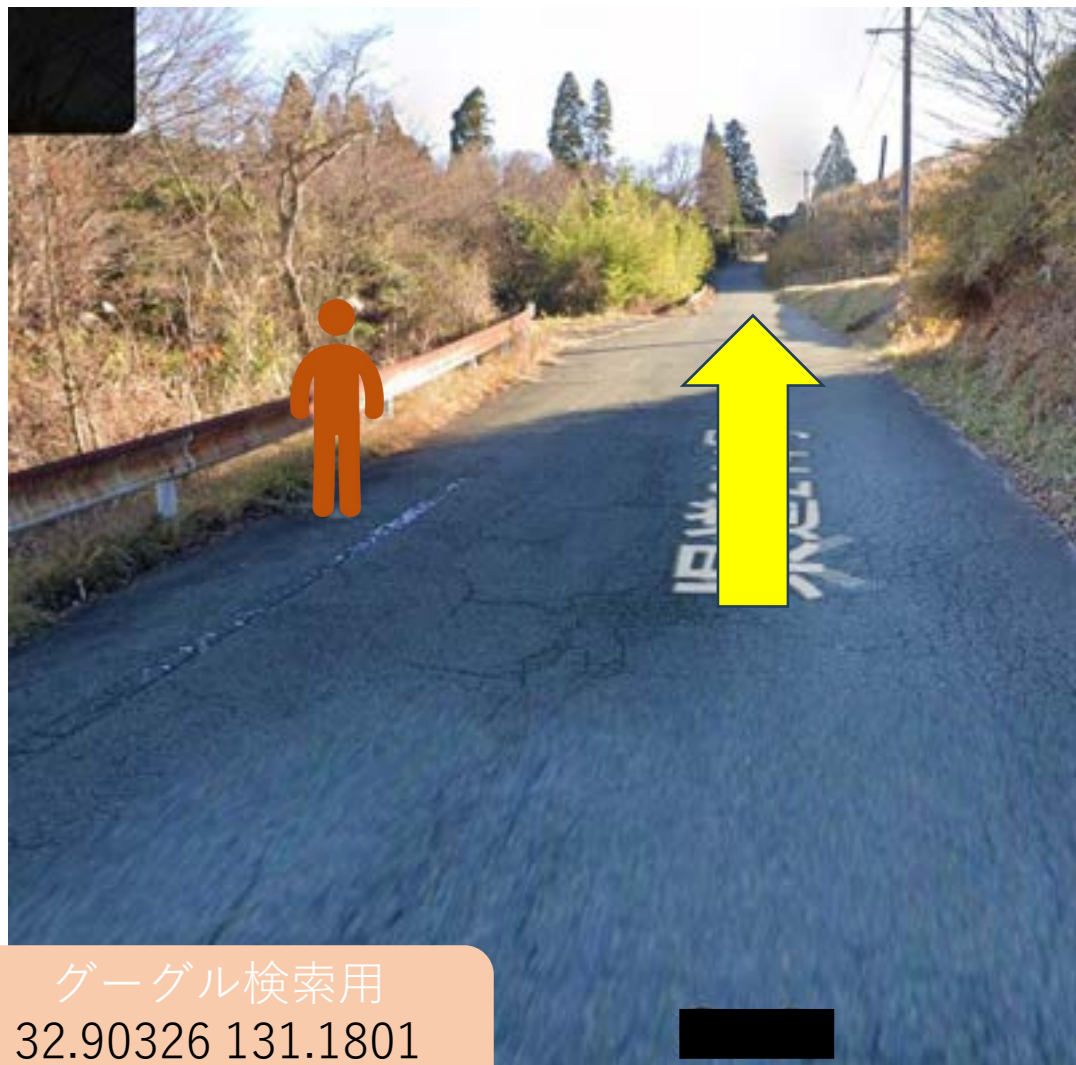

スタッフ (S)

マーシャルボランティア

項目	内容	状態	備考
スタッフ募集	7:30	自由参加	0/0
交通規制時間	8:30	規制開始	0/0
交通規制終了	10:15	規制終了	0/0
観戦開始時間	11:00	観戦開始	0/0
交通規制解除時間	11:30	規制解除	0/0

グーグル検索用
32.90642 131.1822
スペースは必ず入れてください

警備員 (G)

スタッフ (S)

マーシャルボランティア