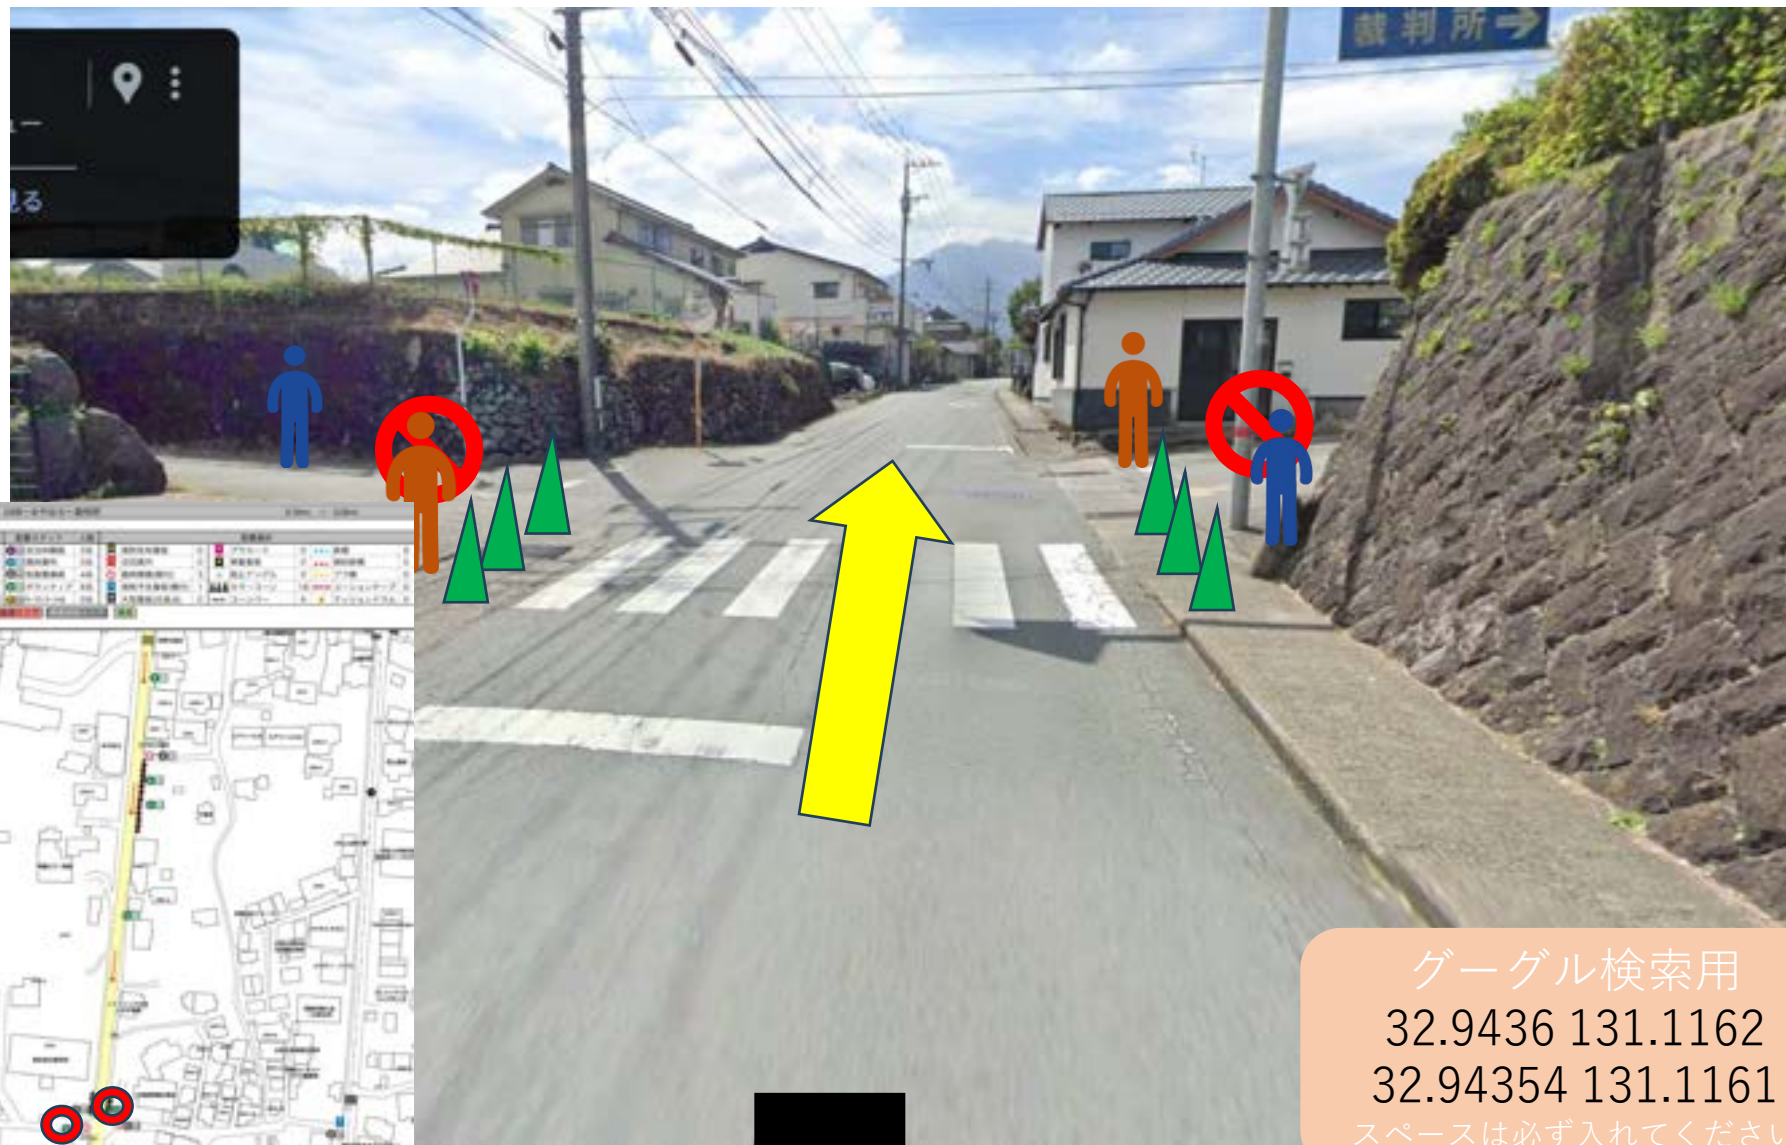

警備員 (G)

スタッフ (S)

マーシャルボランティア

グーグル検索用
32.9436 131.1162
32.94354 131.1161
スペースは必ず入れてください