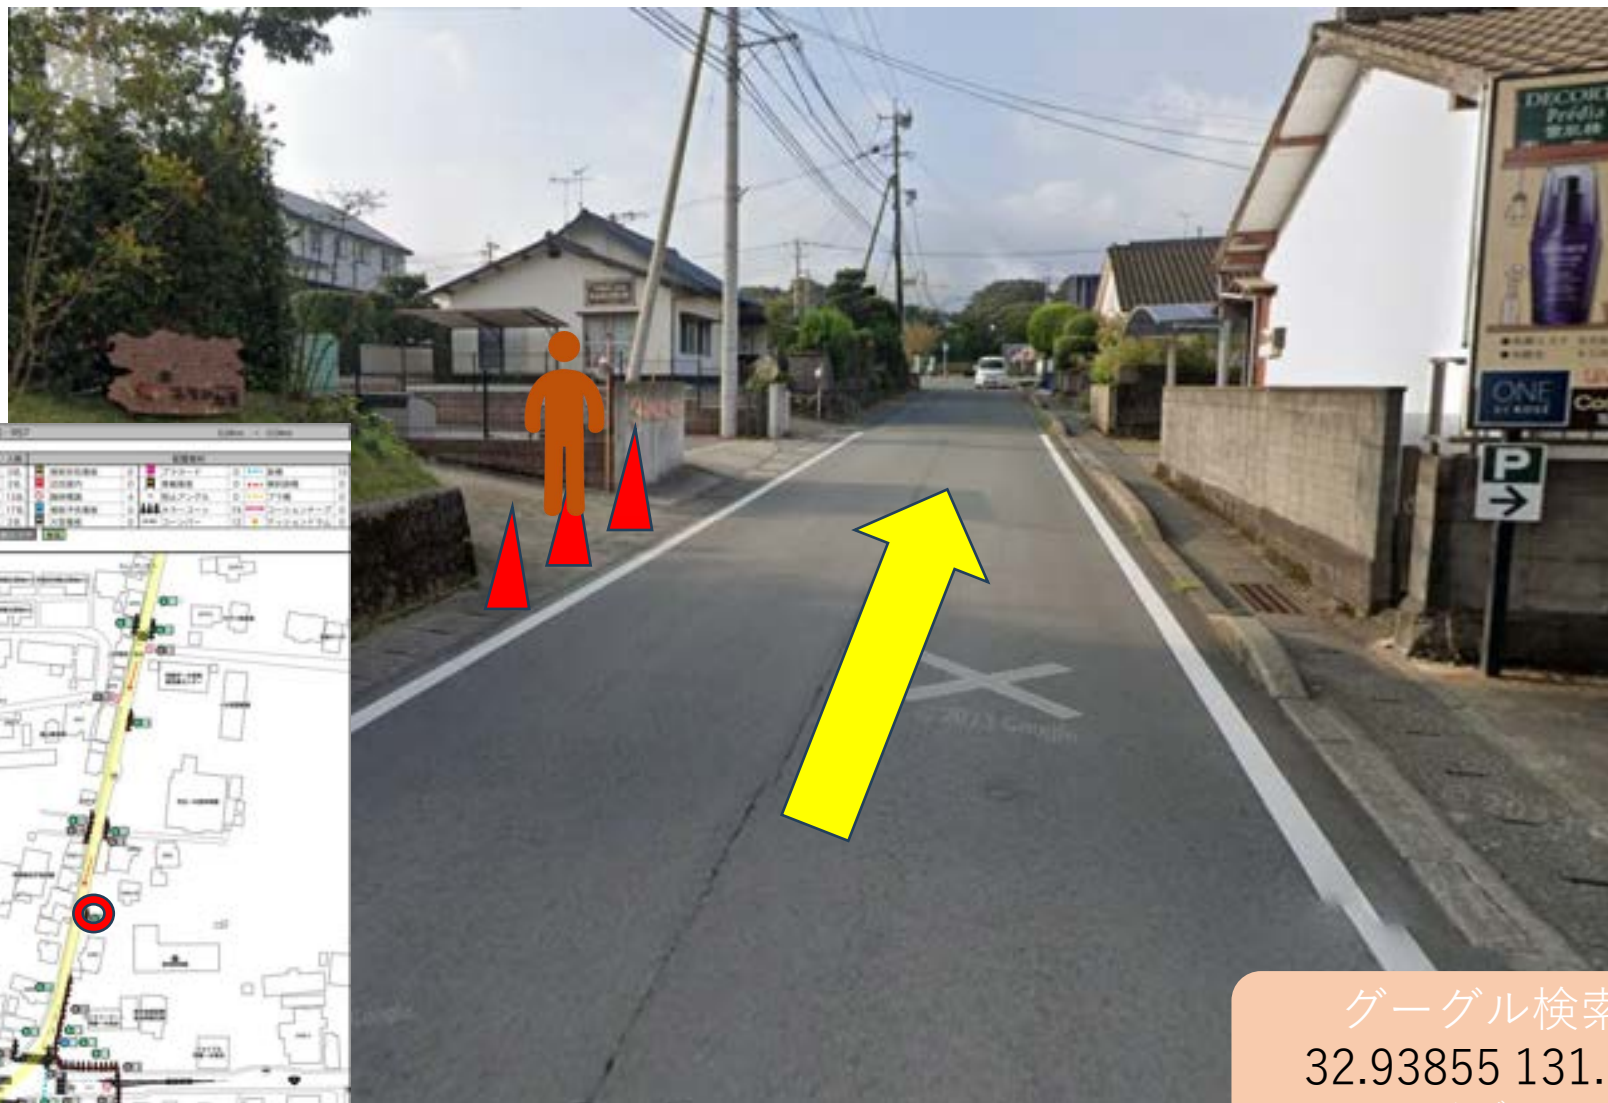

警備員 (G)

スタッフ (S)

マーシャルボランティア

グーグル検索用
32.93855 131.1149
スペースは必ず入れてください