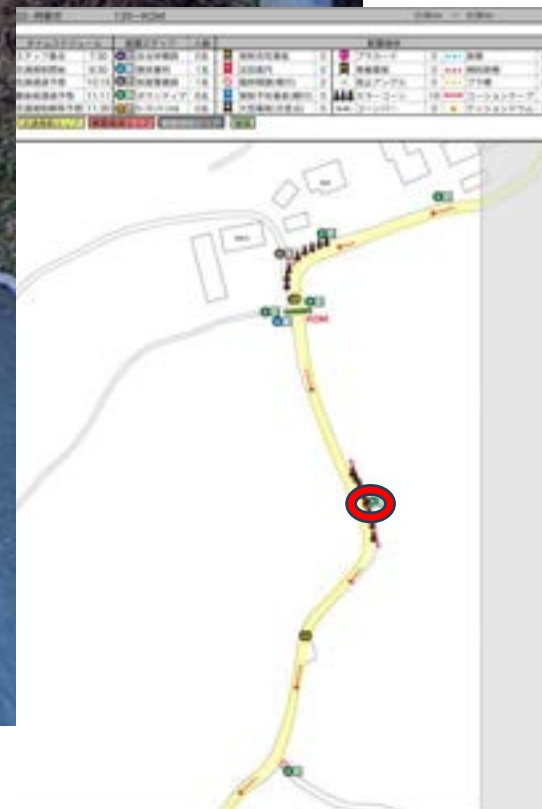

グーグル検索用
32.89772 131.1738
32.89776 131.1739
スペースは必ず入れてください

警備員 (G)

スタッフ (S)

マーシャルボランティア

グーグル検索用
32.89682 131.1743
スペースは必ず入れてください

警備員 (G)

スタッフ (S)

マーシャルボランティア