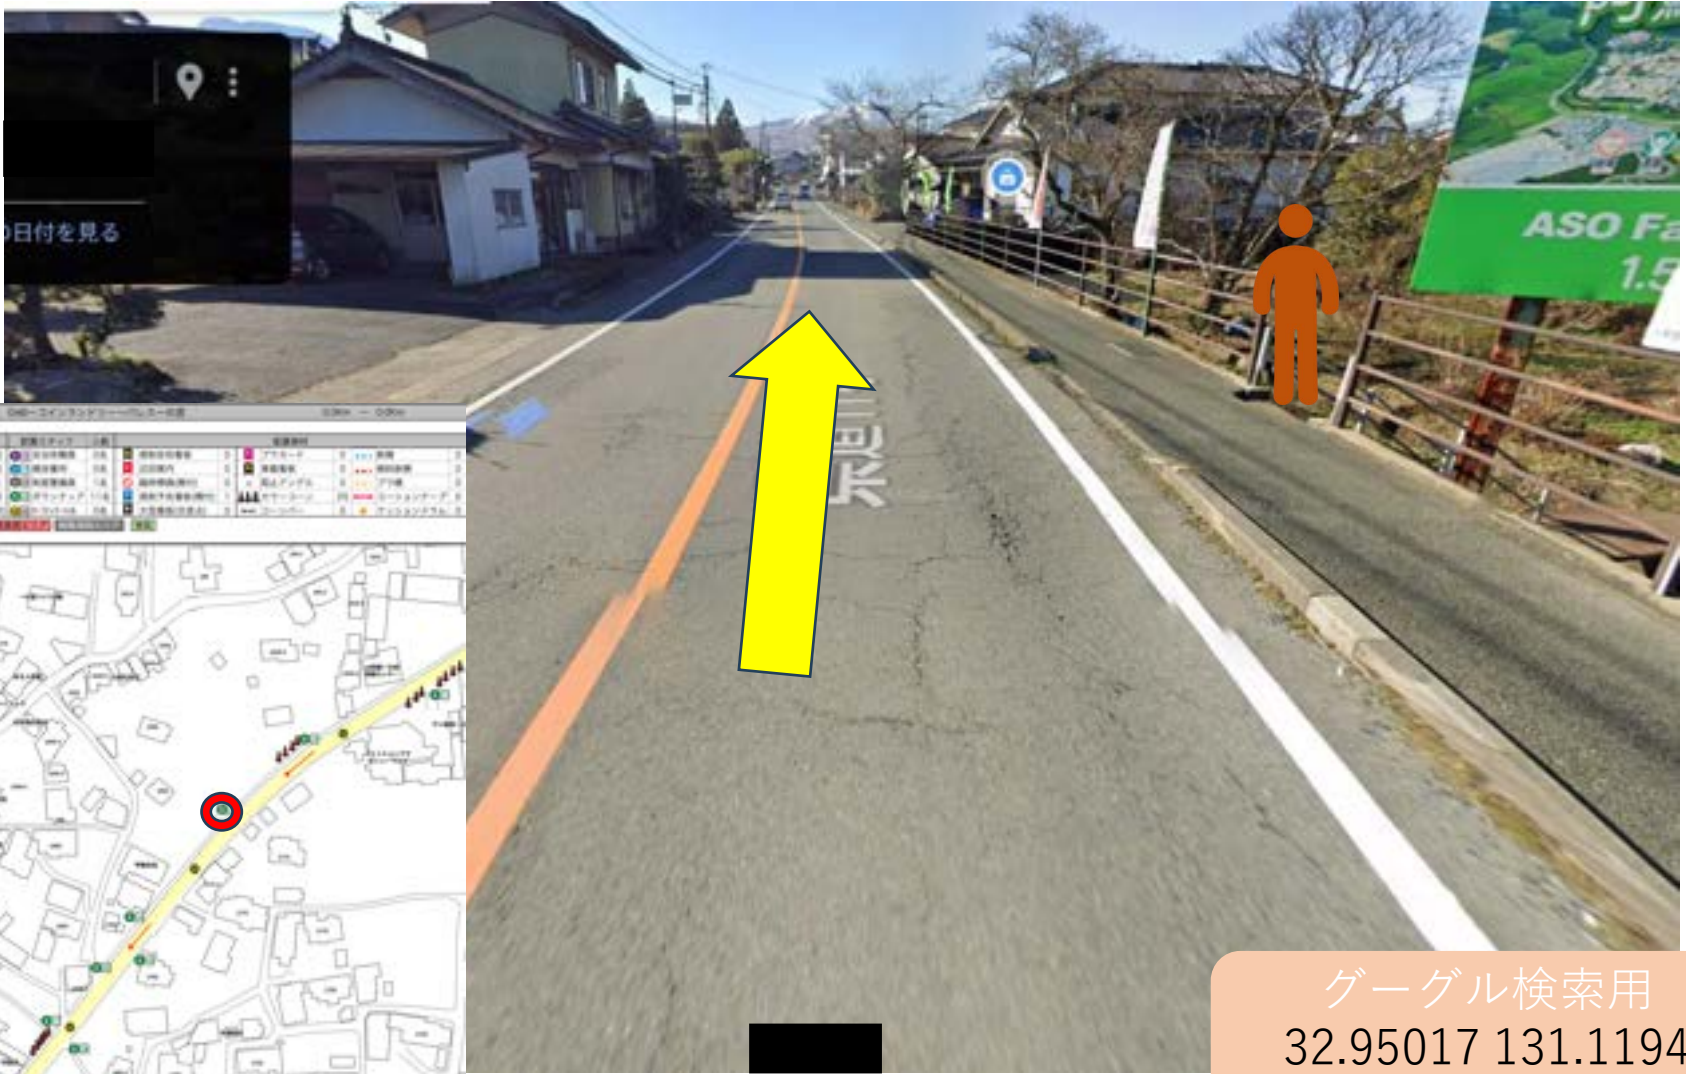

※コインランドリー前

警備員 (G)

スタッフ (S)

マーシャルボランティア

グーグル検索用
32.95017 131.1194
スペースは必ず入れてください