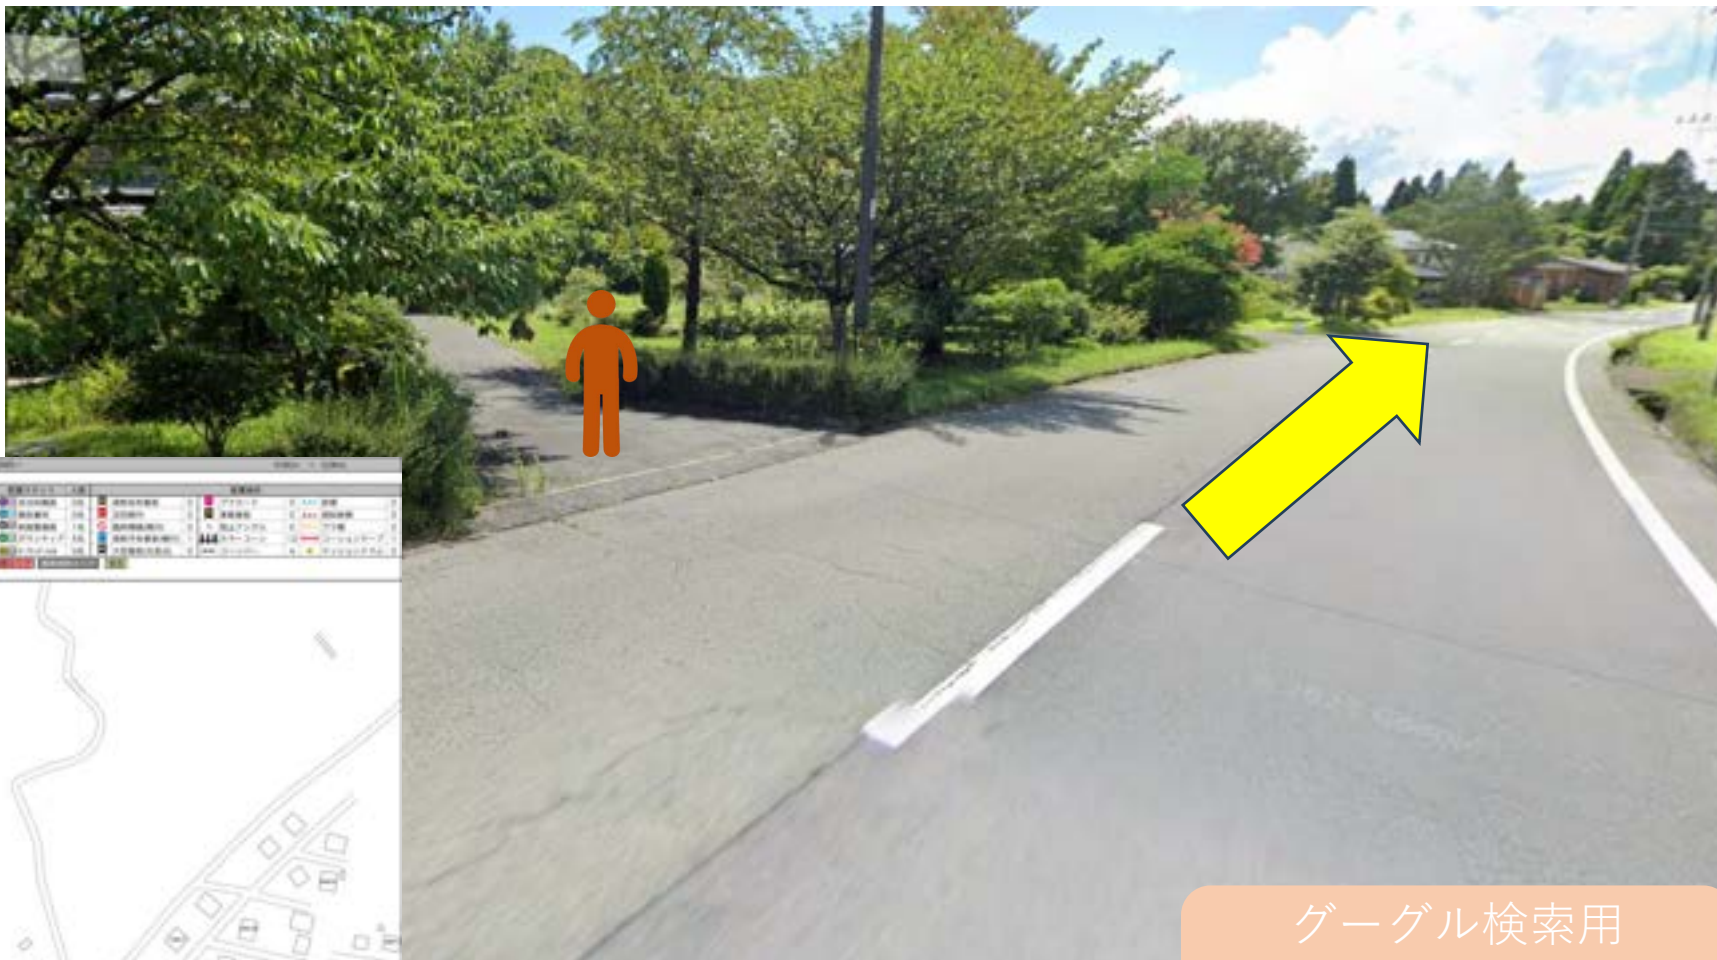

グーグル検索用
32.85049 131.1252
32.85059 131.125
スペースは必ず入れてください

警備員 (G)

スタッフ (S)

マーシャルボランティア

グーグル検索用
32.85036 131.1247
スペースは必ず入れてください

警備員 (G)

スタッフ (S)

マーシャルボランティア