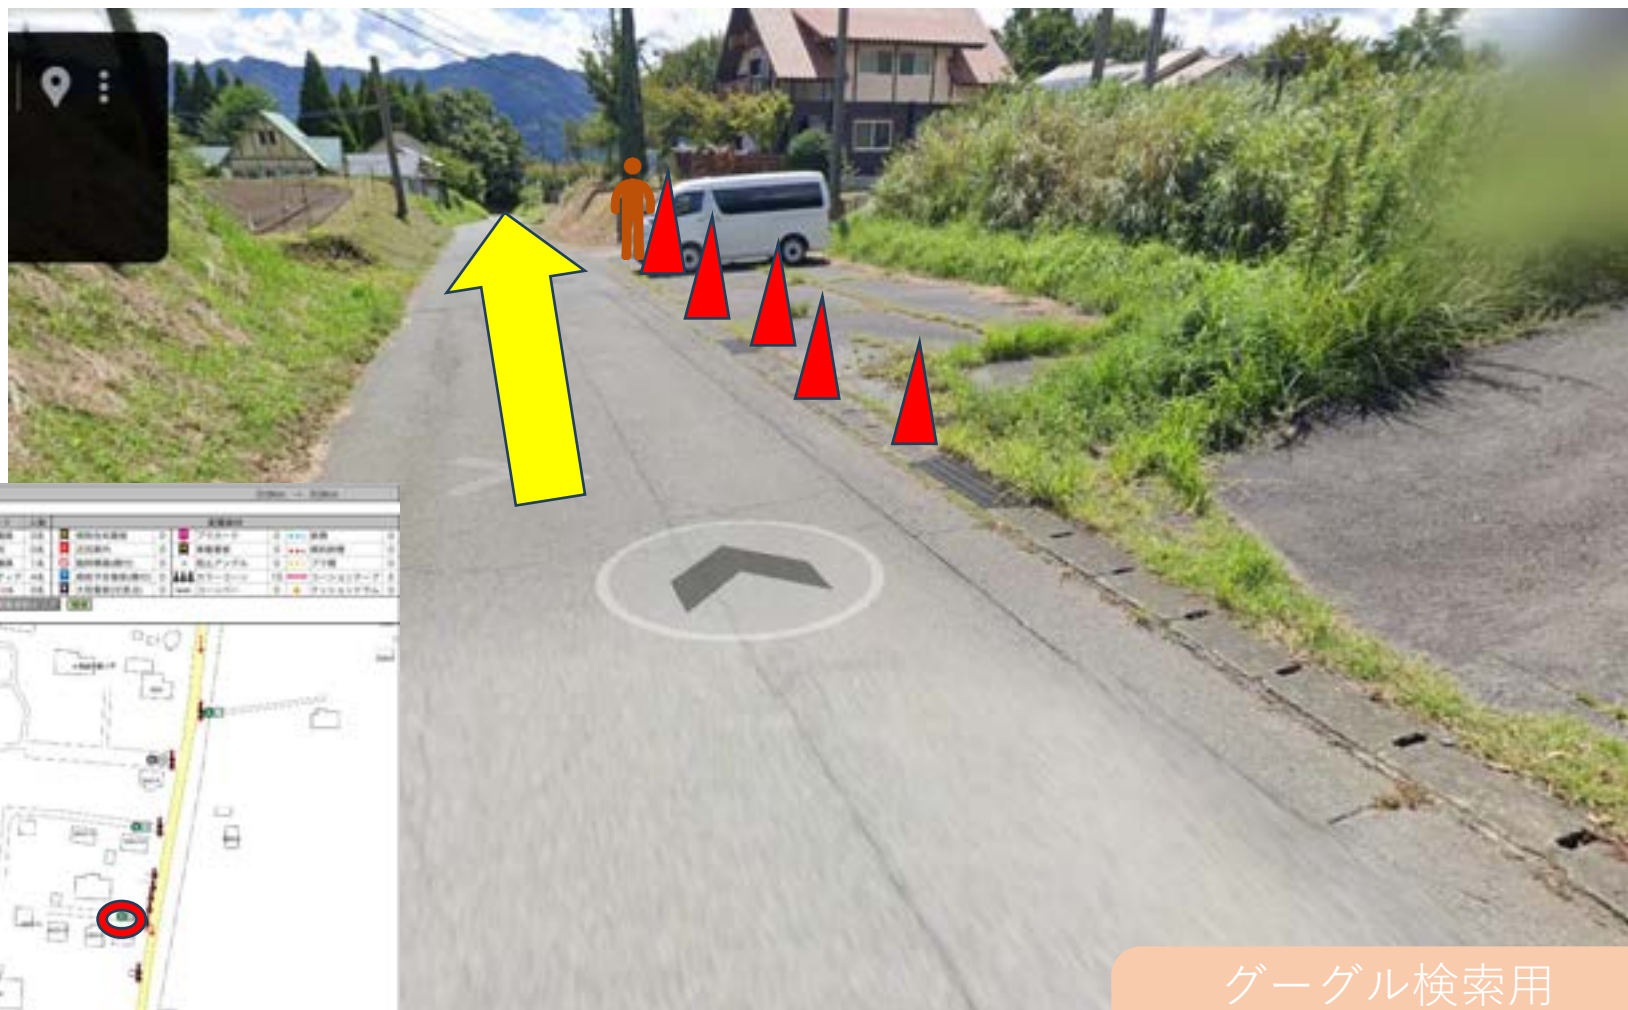

警備員 (G)

スタッフ (S)

マーシャルボランティア

グーグル検索用
32.83755 131.1046
スペースは必ず入れてください