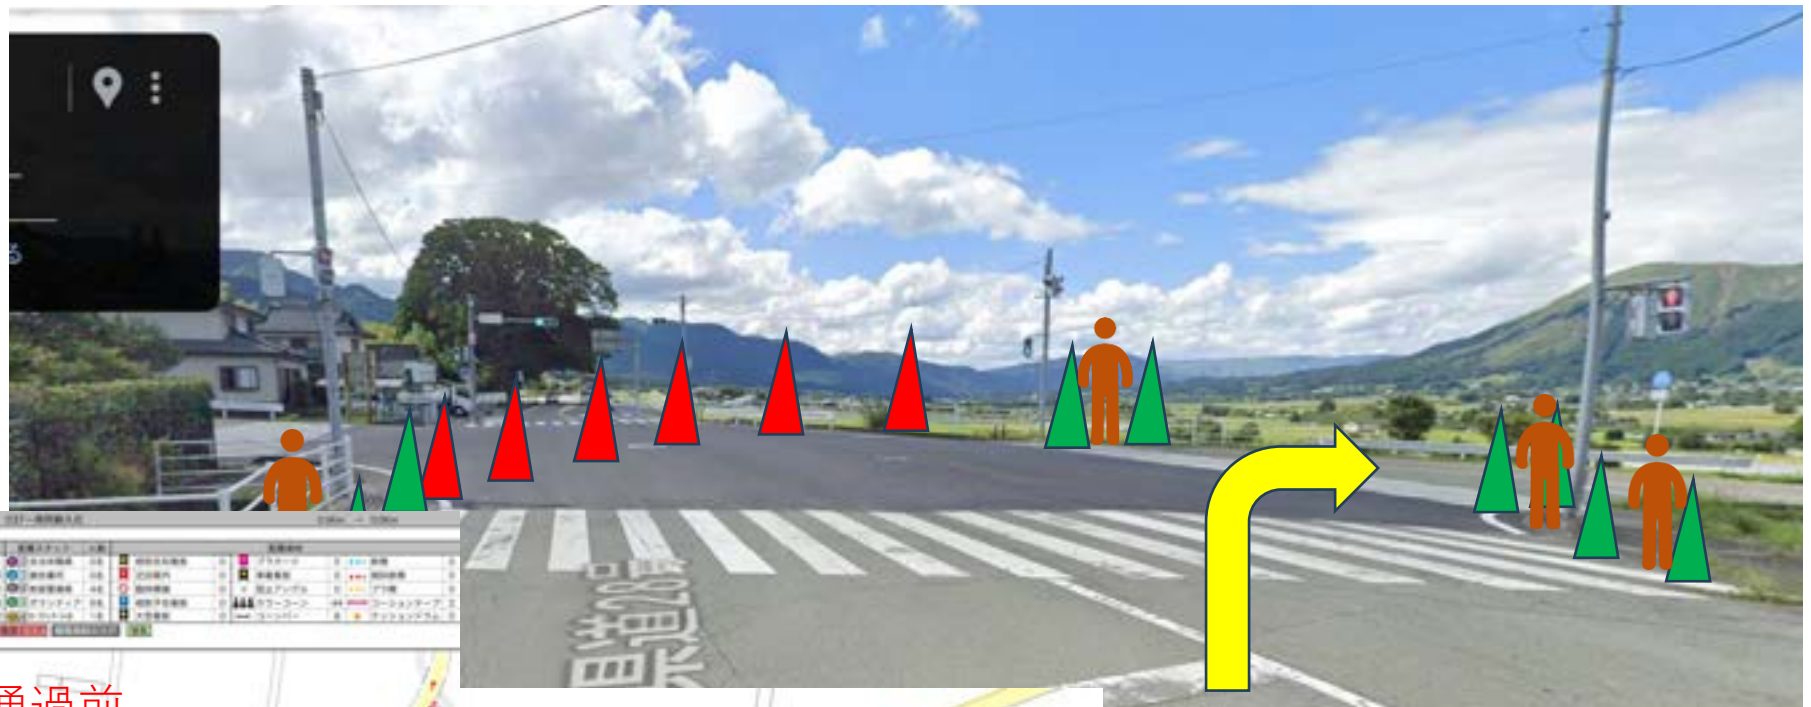

通過後

警備員 (G)

スタッフ (S)

マーシャルボランティア

名称	色	形状	説明
警備員	青	人型	警備員
スタッフ	黄	人型	スタッフ
マーシャルボランティア	橙	人型	マーシャルボランティア
赤い三角	赤	三角	赤い三角
緑い三角	緑	三角	緑い三角

通過前