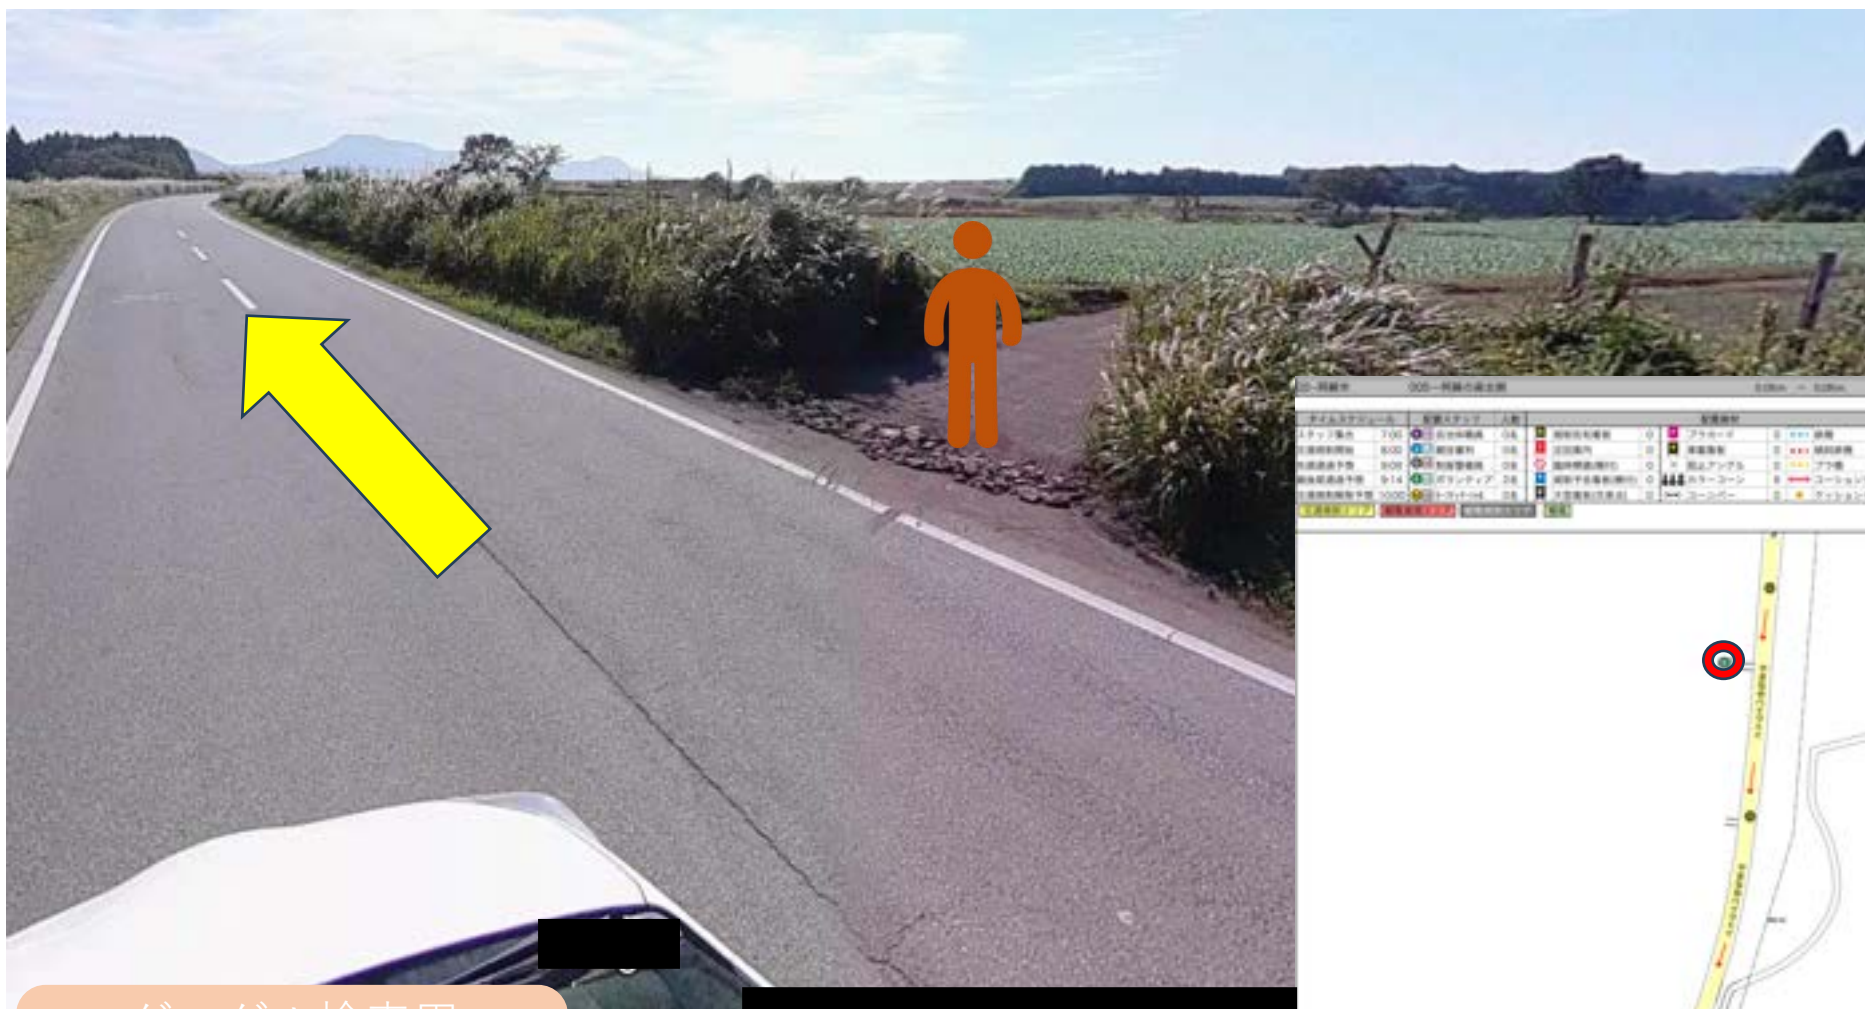

原の駅つ
百姓茶屋

グーグル検索用
33.03288 131.1644
スペースは必ず入れてください

警備員 (G)

スタッフ (S)

マーシャルボランティア

グーグル検索用
33.029 131.1622
スペースは必ず入れてください

警備員 (G)

スタッフ (S)