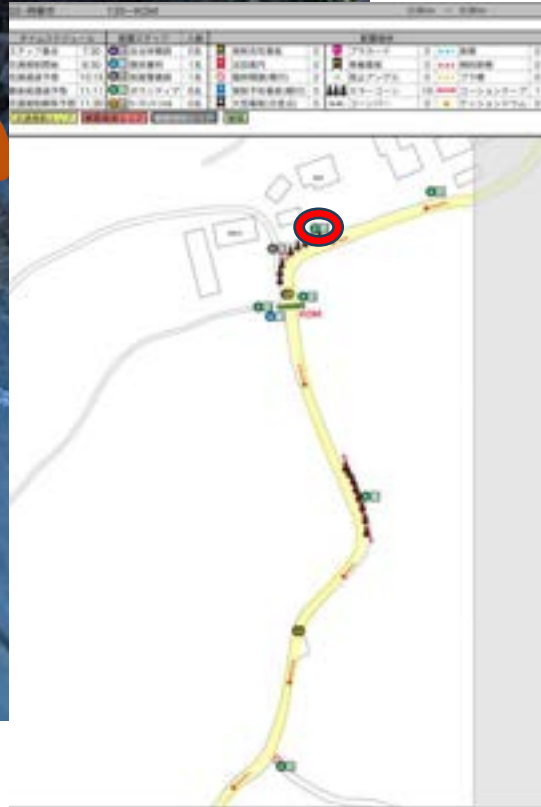

グーグル検索用
32.89834 131.1751
スペースは必ず入れてください

警備員 (G)

スタッフ (S)

マーシャルボランティア

グーグル検索用
32.89825 131.1749
スペースは必ず入れてください

警備員 (G)

スタッフ (S)

マーシャルボランティア