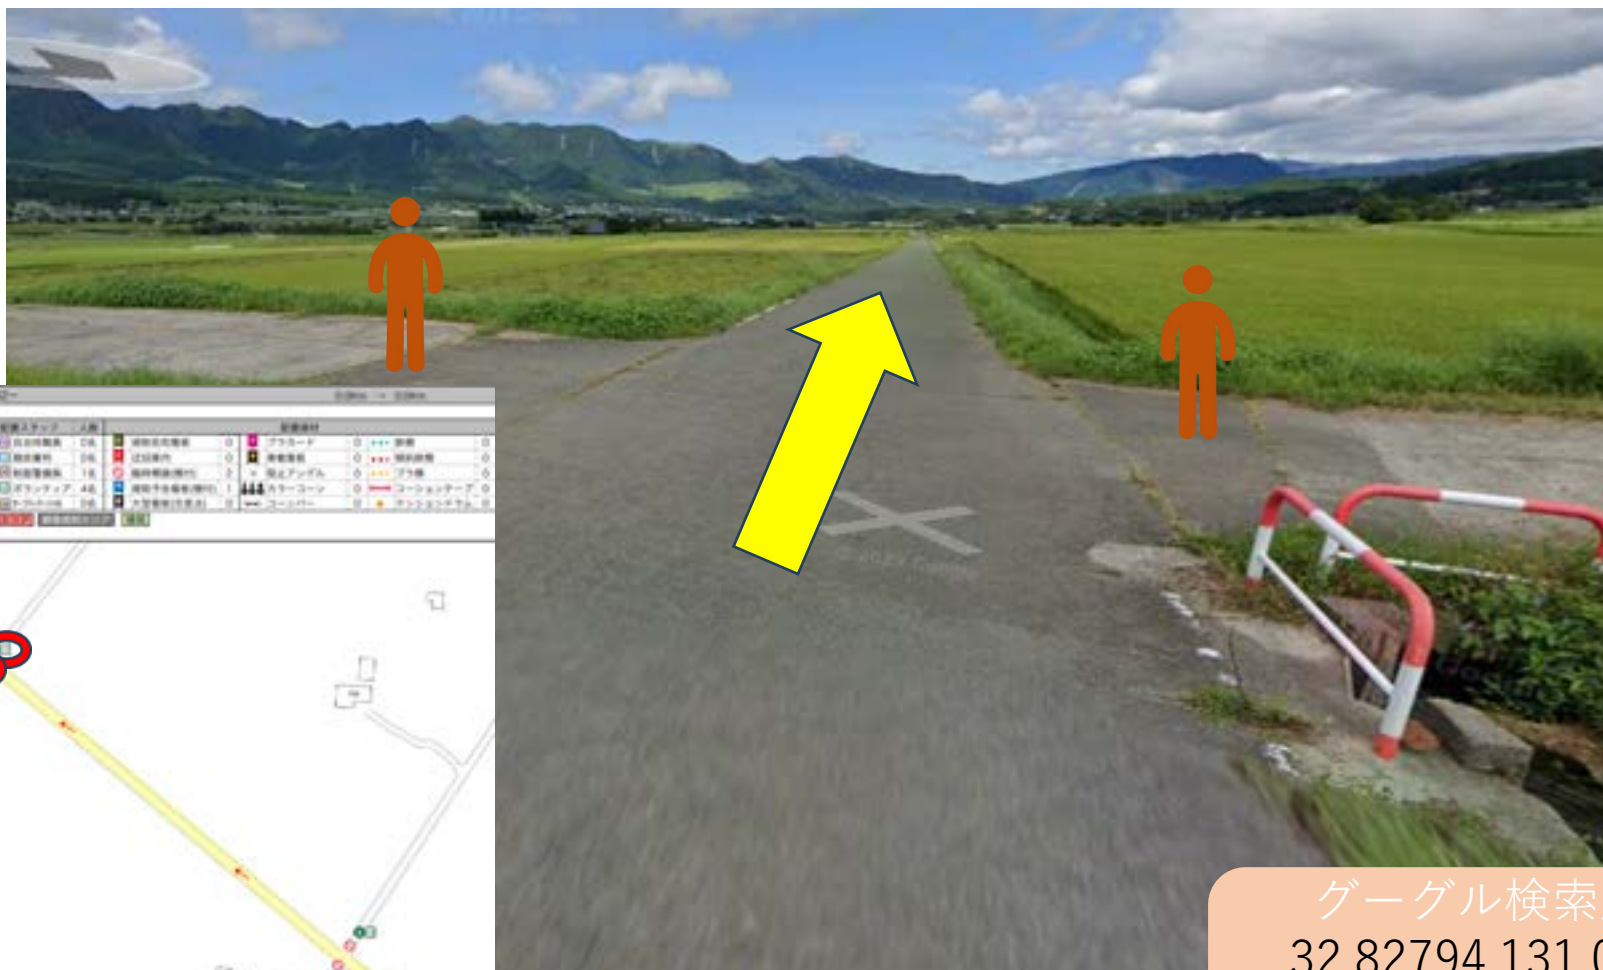

警備員 (G)

スタッフ (S)

マーシャルボランティア

グーグル検索用
32.82794 131.044
32.82782 131.0438
スペースは必ず入れてください