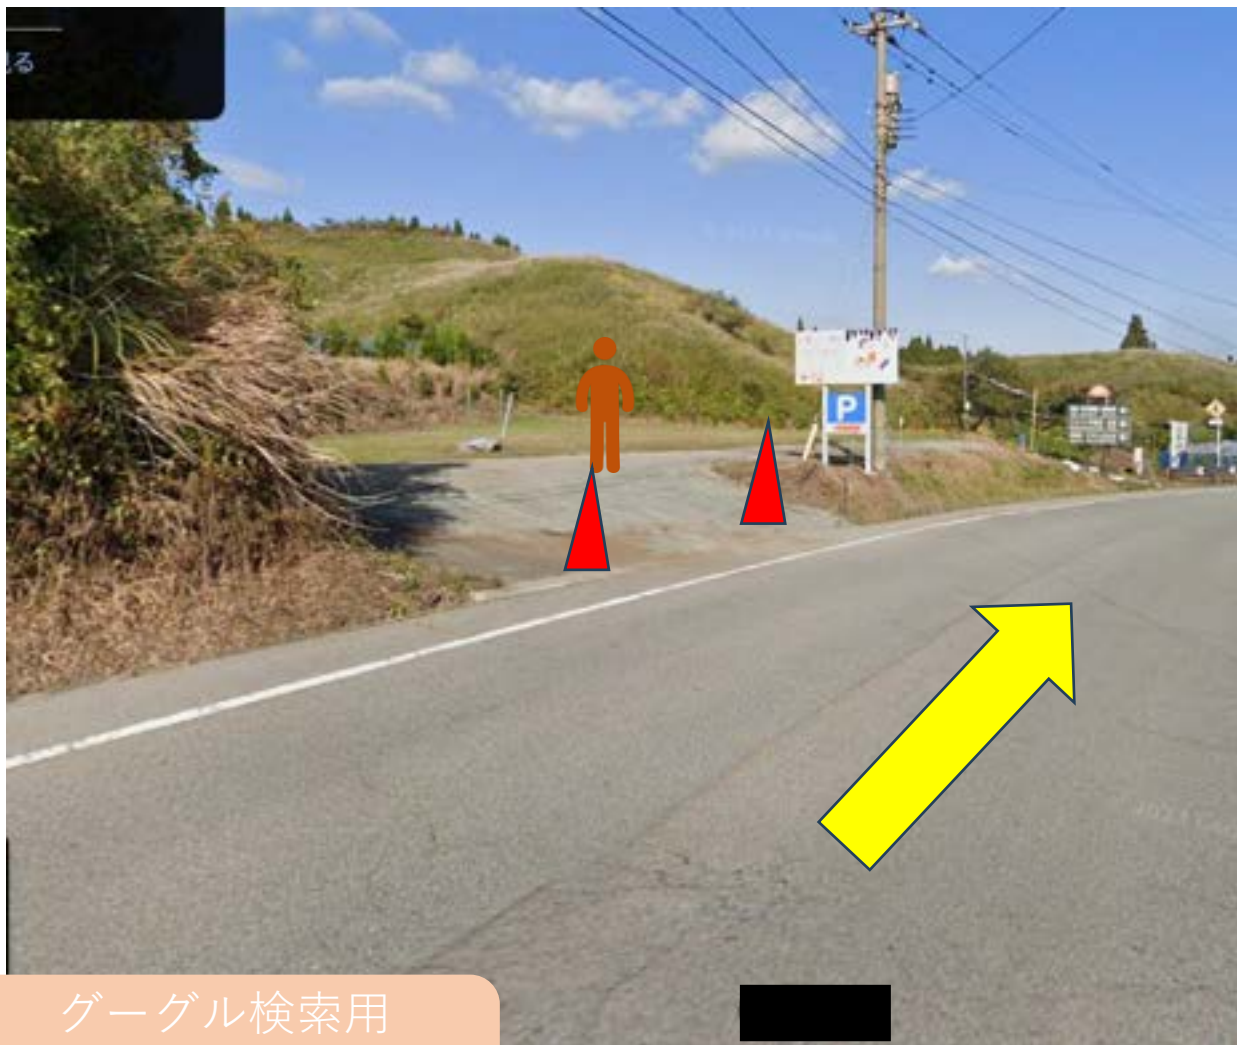

タイムスケジュール	配置スタッフ	人数	配置機材
スタッフ集合	自治体職員	0名	規制告知看板
交通規制開始	機官警備	1名	迂回案内
北線通過予定	新屋警備員	1名	臨時標識
新屋線通過予定	ボランティア	1名	規制予告看板
交通規制解除予定	トヨタ車両	2名	大型看板

グーグル検索用
 32.90692 131.1552
 スペースは必ず入れてください

警備員 (G)

スタッフ (S)

マーシャルボランティア