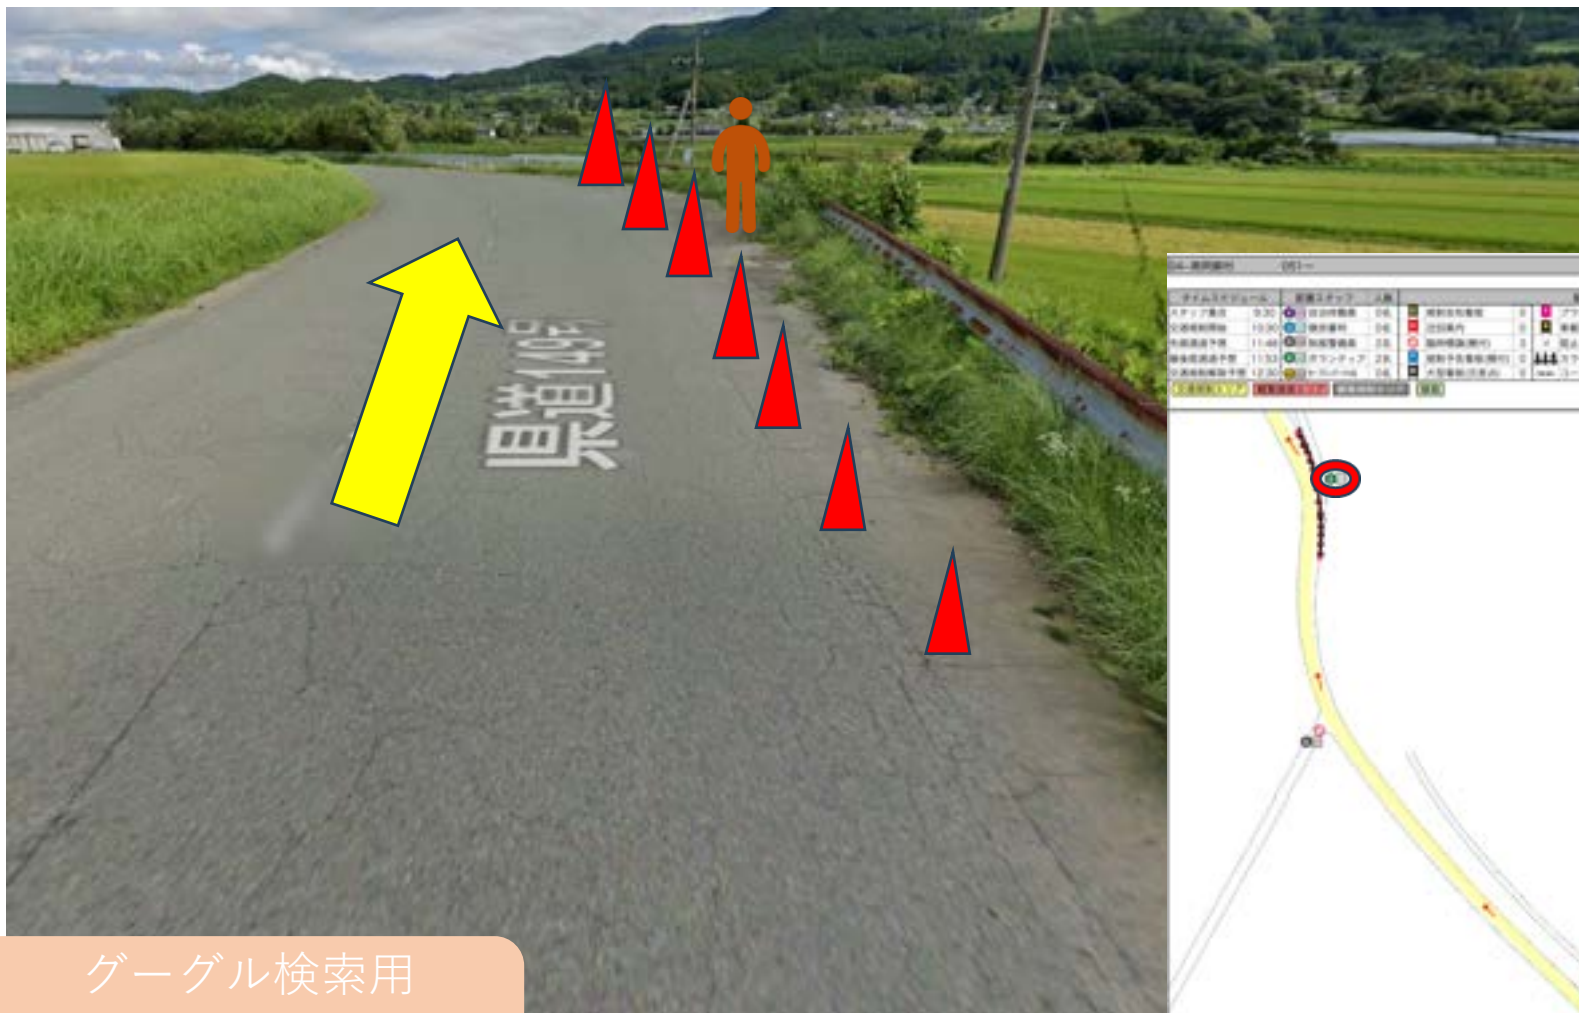

グーグル検索用
32.83469 131.0255
スペースは必ず入れてください

警備員 (G)

スタッフ (S)

マーシャルボランティア

グーグル検索用
32.8349 131.0254
スペースは必ず入れてください

警備員 (G)

スタッフ (S)

マーシャルボランティア