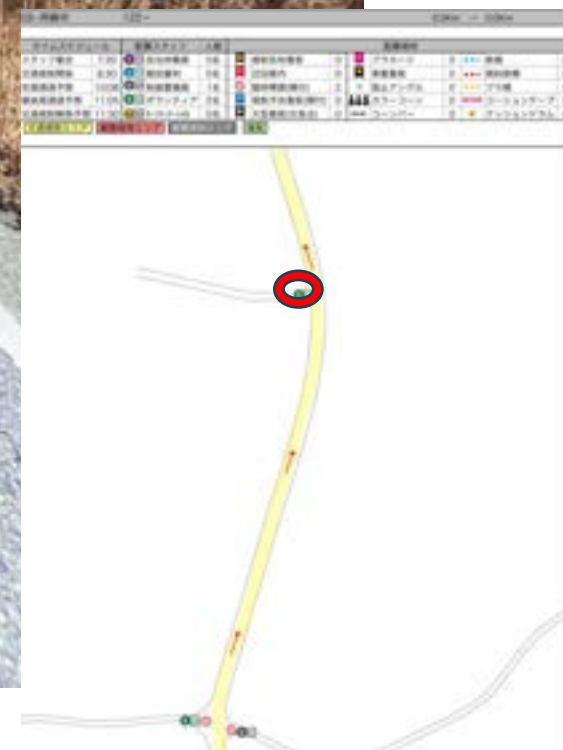

警備員 (G)

スタッフ (S)

マーシャルボランティア

グーグル検索用
32.90342 131.1988
スペースは必ず入れてください