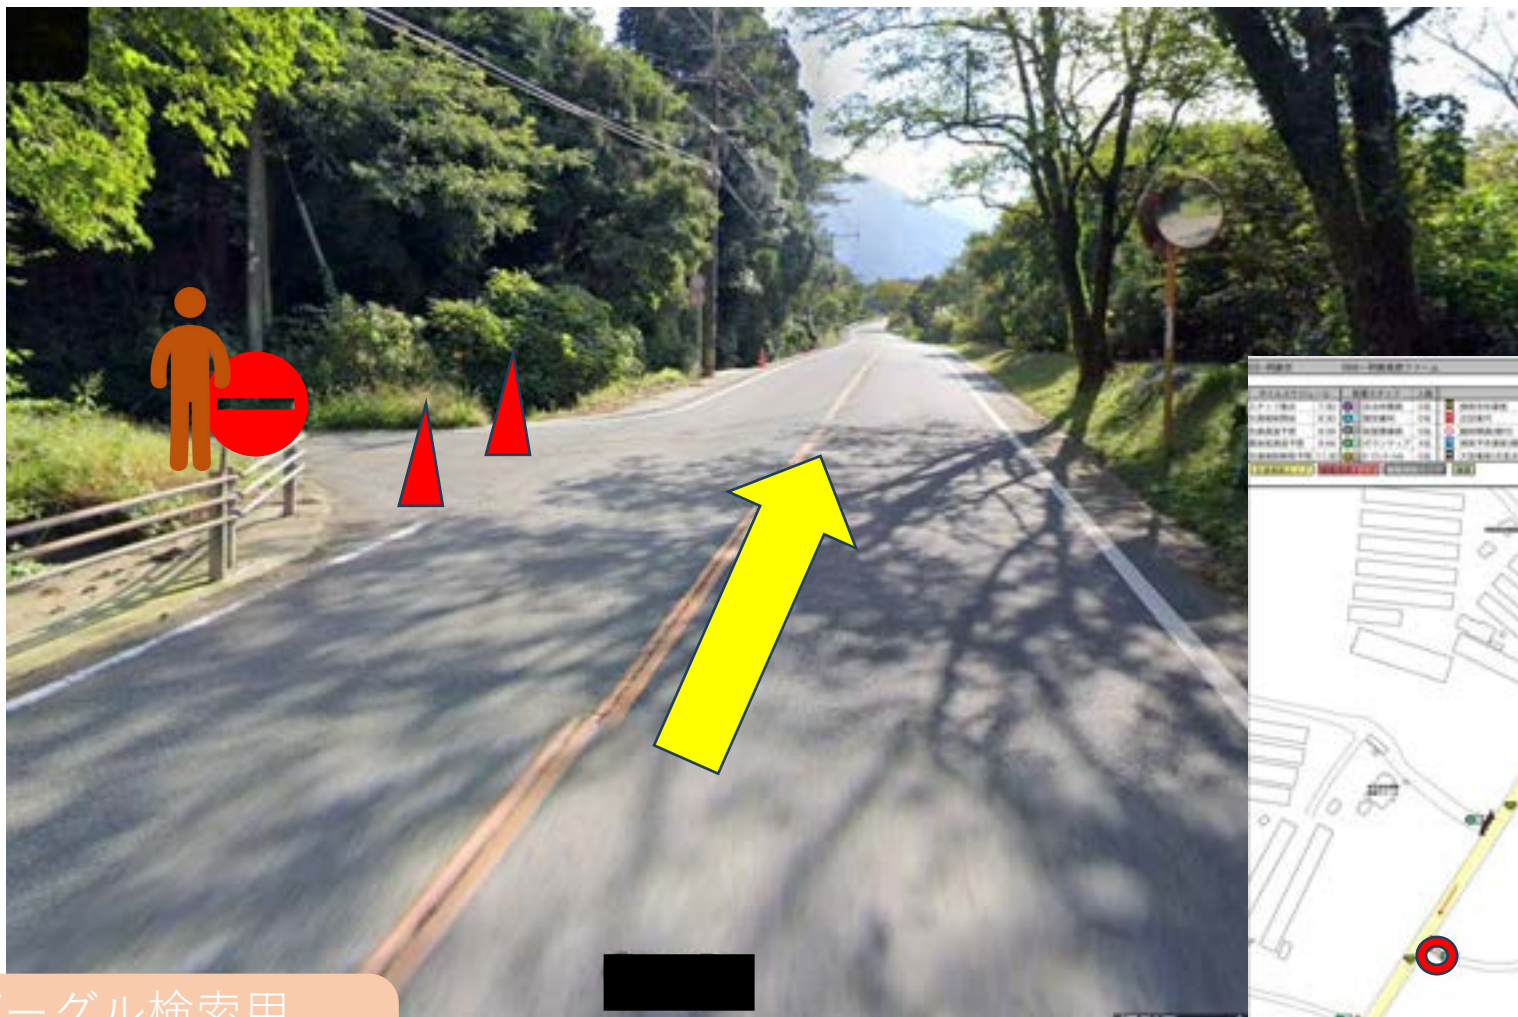

グーグル検索用
32.9238 131.1317
スペースは必ず入れてください

警備員 (G)

スタッフ (S)

マーシャルボランティア

グーグル検索用
32.92271 131.1309
スペースは必ず入れてください

警備員 (G)

スタッフ (S)

マーシャルボランティア