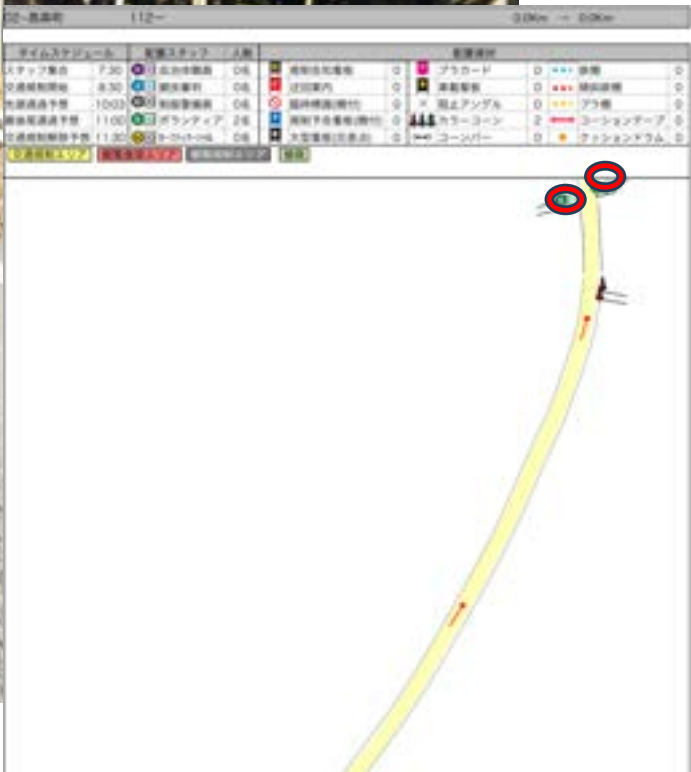

警備員 (G)

スタッフ (S)

マーシャルボランティア

グーグル検索用
32.88034 131.2164
32.88044 131.2165
スペースは必ず入れてください