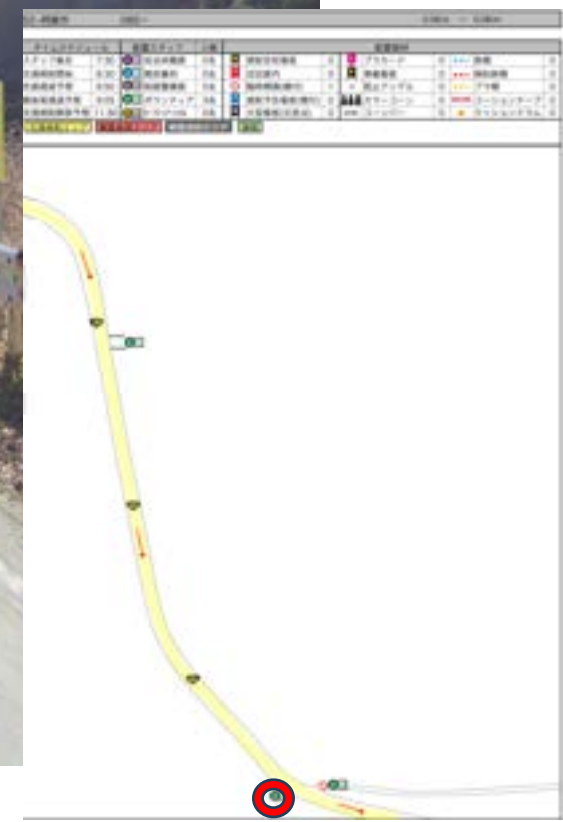

項目	内容	項目	内容
入場券	1,000円	観覧券	500円
入場券	1,000円	観覧券	500円
入場券	1,000円	観覧券	500円
入場券	1,000円	観覧券	500円
入場券	1,000円	観覧券	500円

グーグル検索用
 32.90447 131.1628
 スペースは必ず入れてください

警備員 (G)

スタッフ (S)

マーシャルボランティア

グーグル検索用
32.90253 131.1637
スペースは必ず入れてください