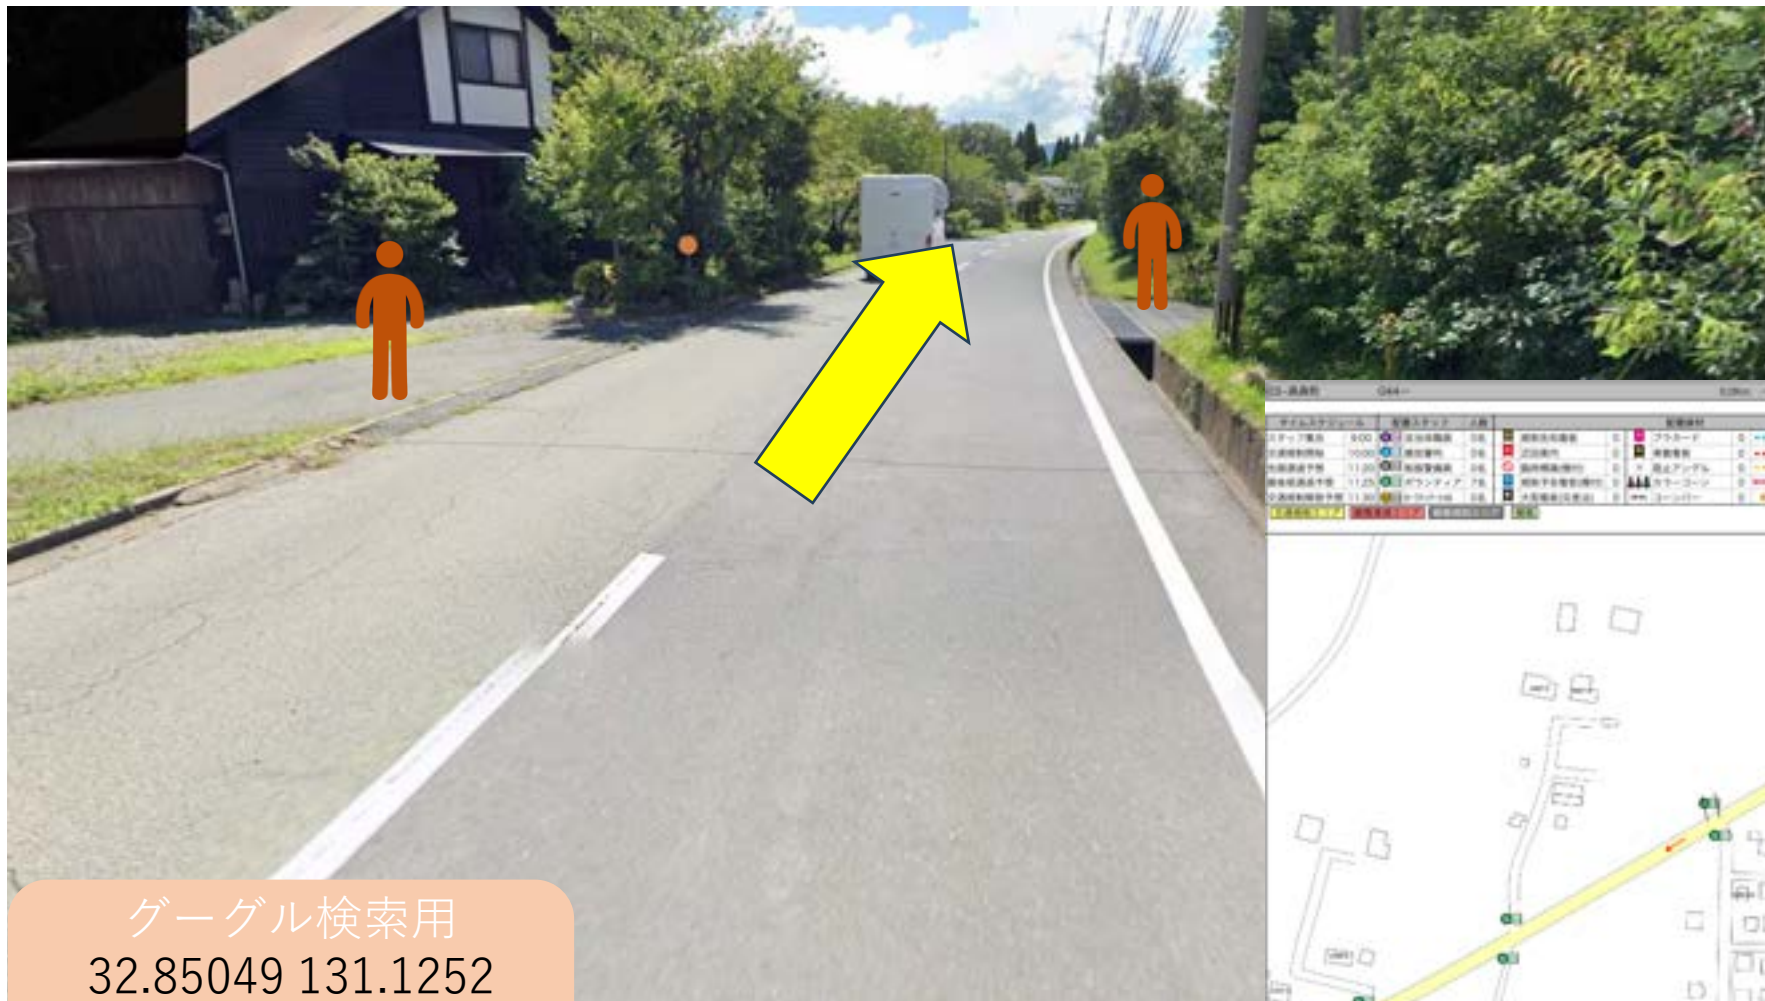

警備員 (G)

スタッフ (S)

マーシャルボランティア

警備員スタッフ		警備員	
スタッフ番号	9000	警備員番号	000
所属	高森町	所属	高森町
所属部署	警備課	所属部署	警備課
所属班	警備班	所属班	警備班
所属組	警備組	所属組	警備組
所属係	警備係	所属係	警備係
所属班	警備班	所属班	警備班
所属組	警備組	所属組	警備組
所属係	警備係	所属係	警備係