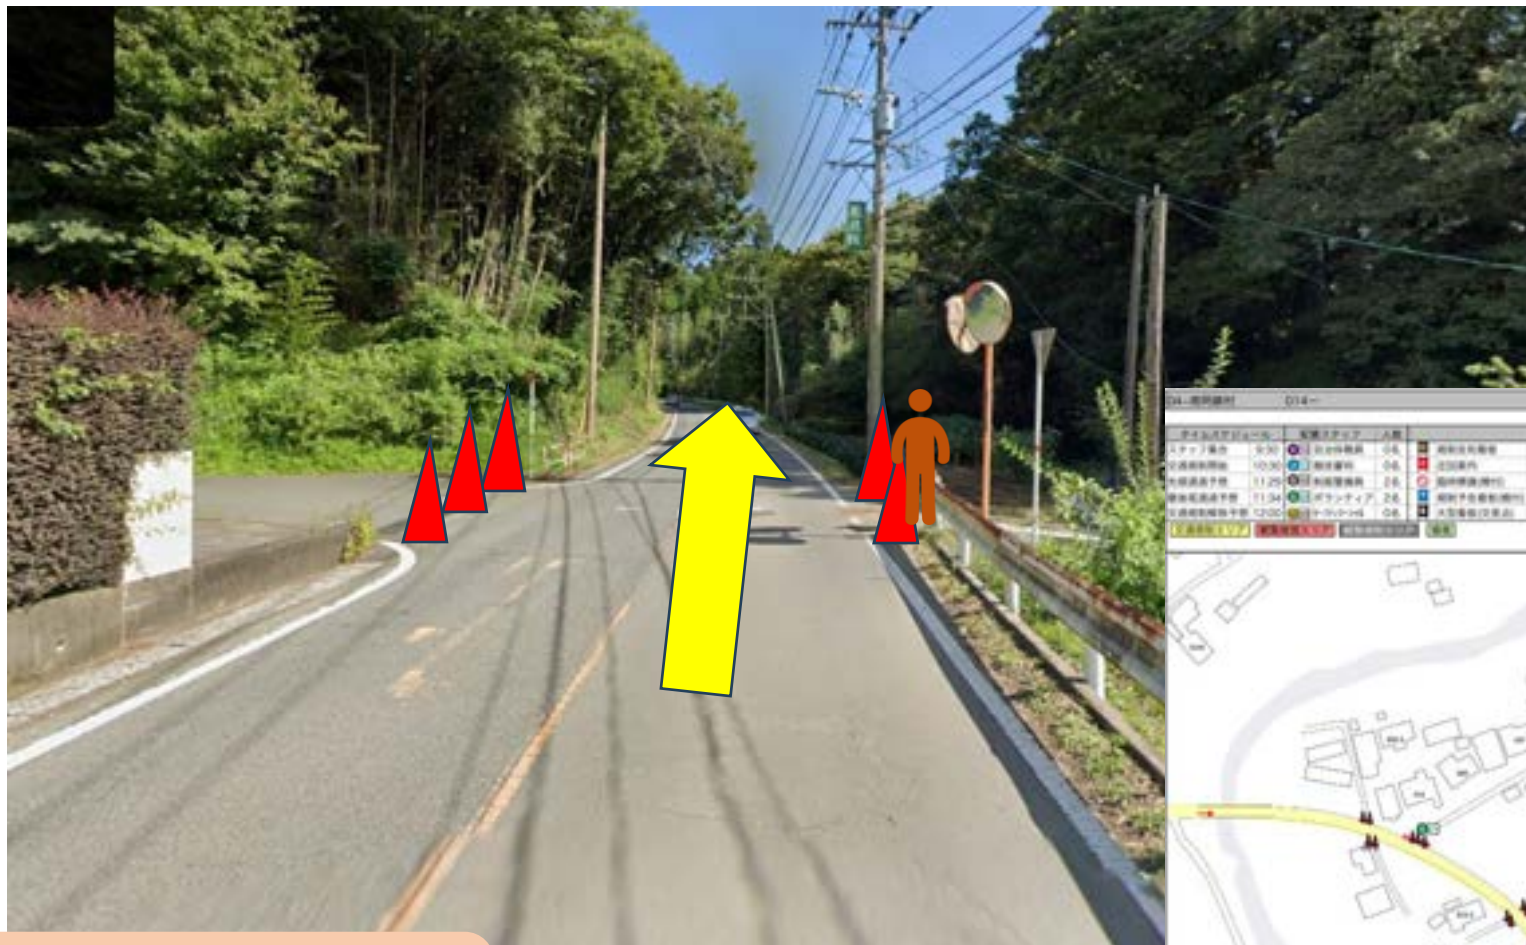

グーグル検索用
32.82351 131.0957
スペースは必ず入れてください

警備員 (G)

スタッフ (S)

マーシャルボランティア

グーグル検索用
32.82359 131.0968
スペースは必ず入れてください

警備員 (G)

スタッフ (S)

マーシャルボランティア