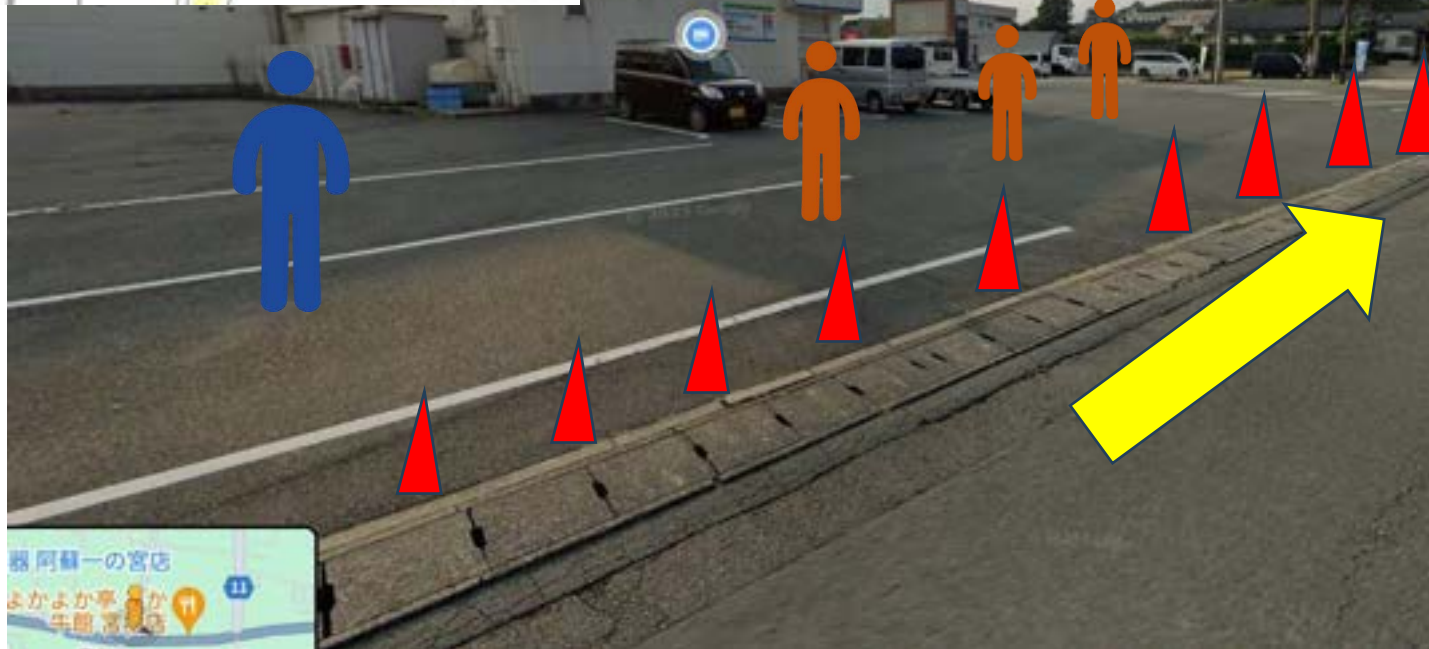

マーシャルボランティア

通過後

グーグル検索用
32.93792 131.1148
スペースは必ず入れてください

通過前

※R57東西で通行あり 先行PC通過から車列終了まで通行規制
通過後、移動、パイロン変更あり

警備員 (G)

スタッフ (S)

マーシャルボランティア