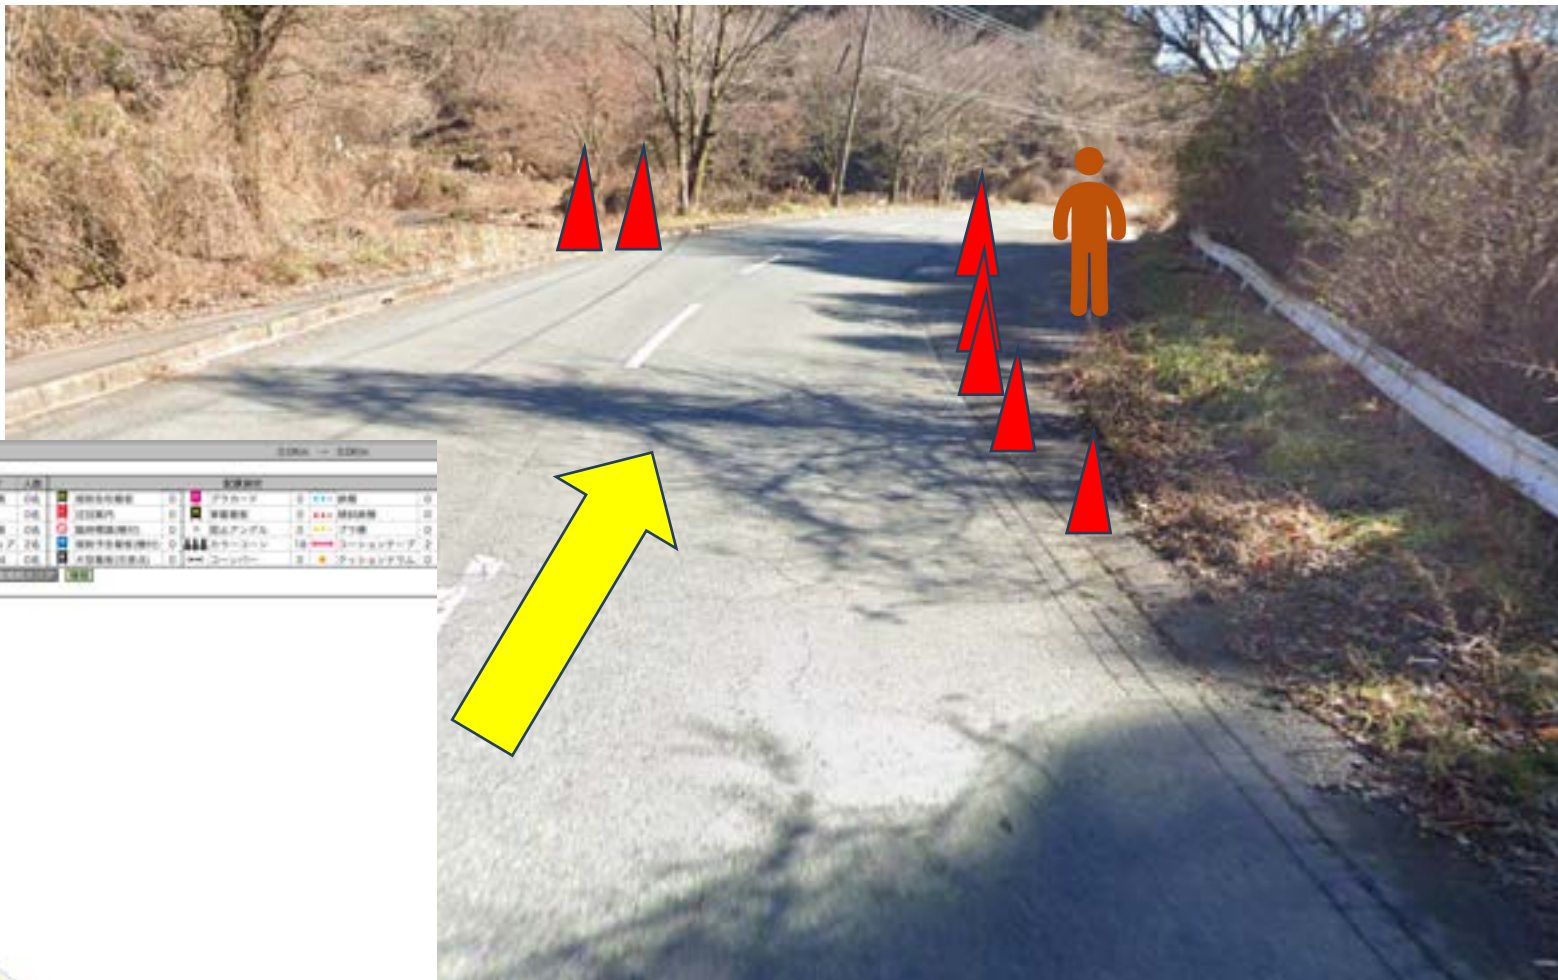

警備員 (G)

スタッフ (S)

マーシャルボランティア

グーグル検索用
32.87254 131.208
スペースは必ず入れてください