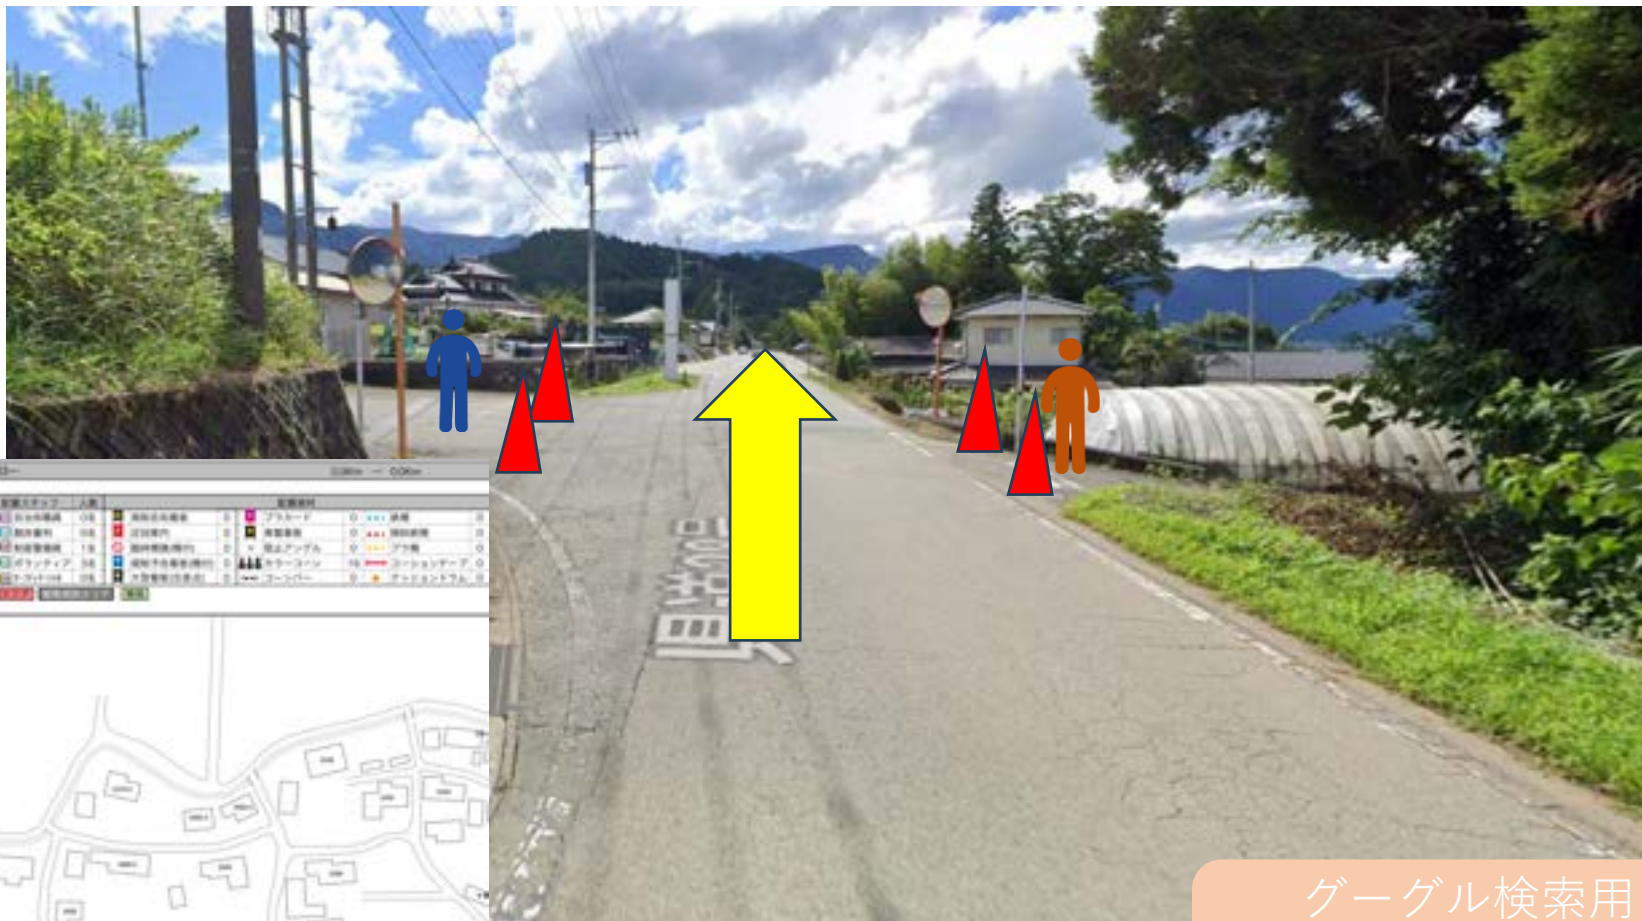

警備員 (G)

スタッフ (S)

マーシャルボランティア

グーグル検索用
32.81634 131.0618
スペースは必ず入れてください