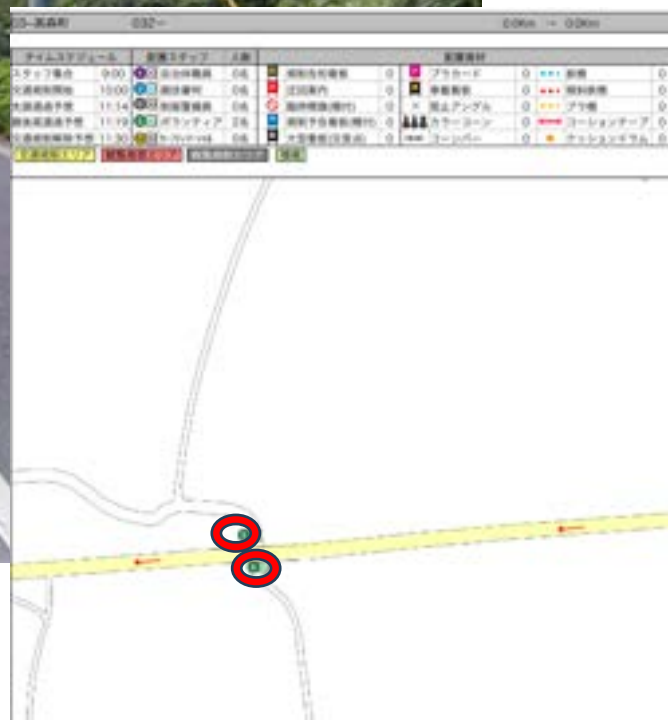

031-高森町 031- 0.0km → 0.0km

グーグル検索用
 32.86602 131.1582
 スペースは必ず入れてください

警備員 (G)

スタッフ (S)

マーシャルボランティア

グーグル検索用
32.86575 131.1557
32.86562 131.1558
スペースは必ず入れてください

警備員 (G)

スタッフ (S)