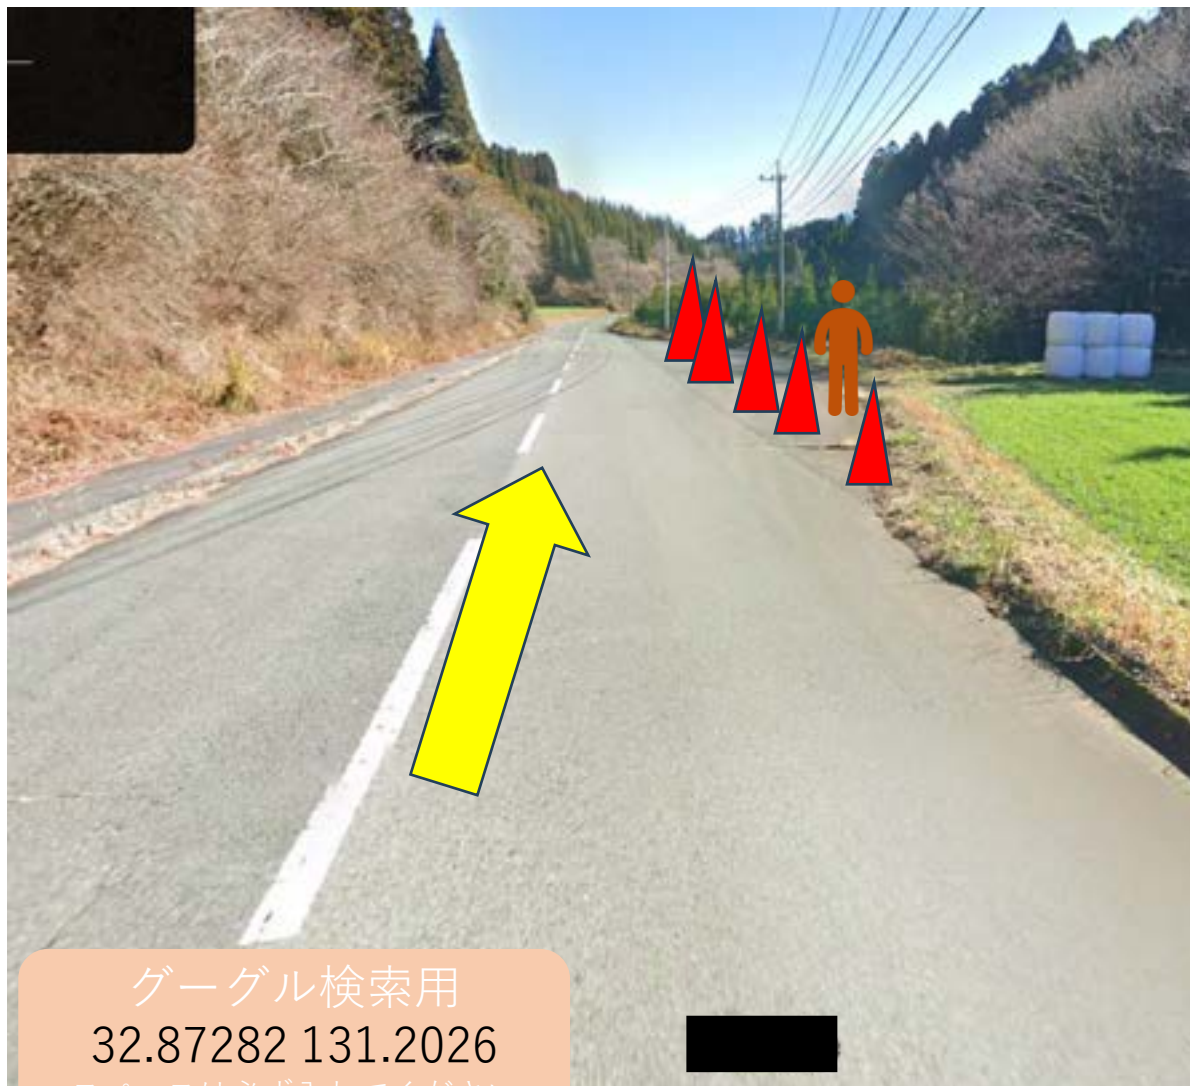

グーグル検索用
32.87254 131.1978
スペースは必ず入れてください

警備員 (G)

スタッフ (S)

マーシャルボランティア

グーグル検索用
32.87282 131.2026
スペースは必ず入れてください

警備員 (G)

スタッフ (S)

マーシャルボランティア