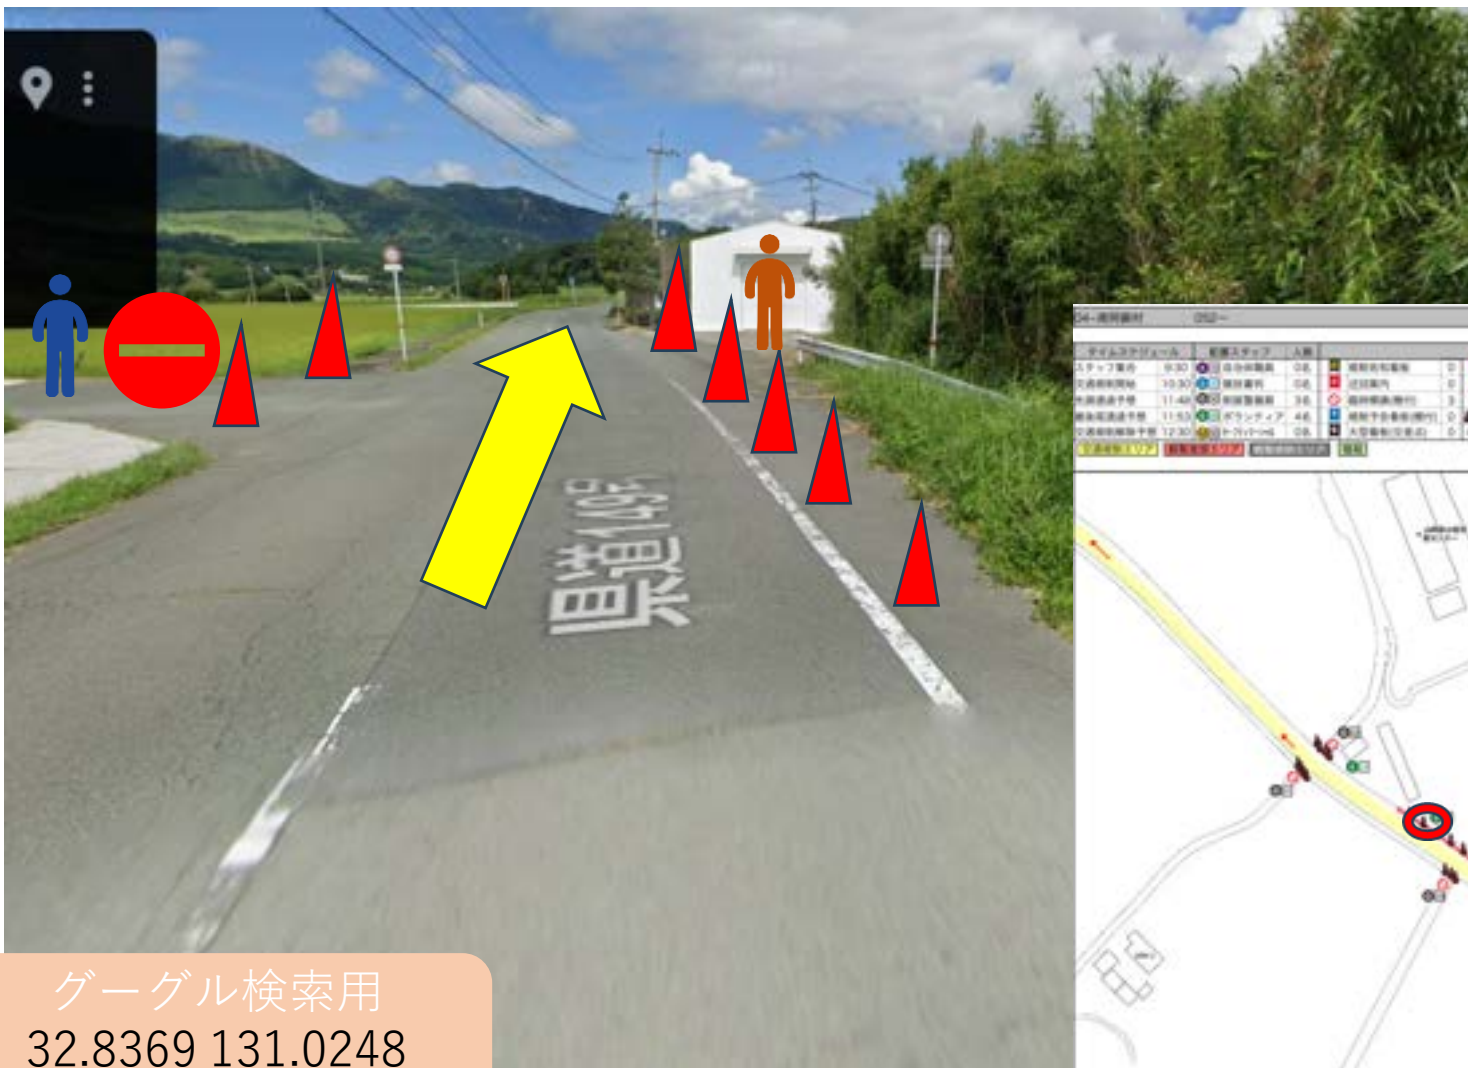

警備員 (G)

スタッフ (S)

マーシャルボランティア

グーグル検索用
32.8369 131.0248
スペースは必ず入れてください