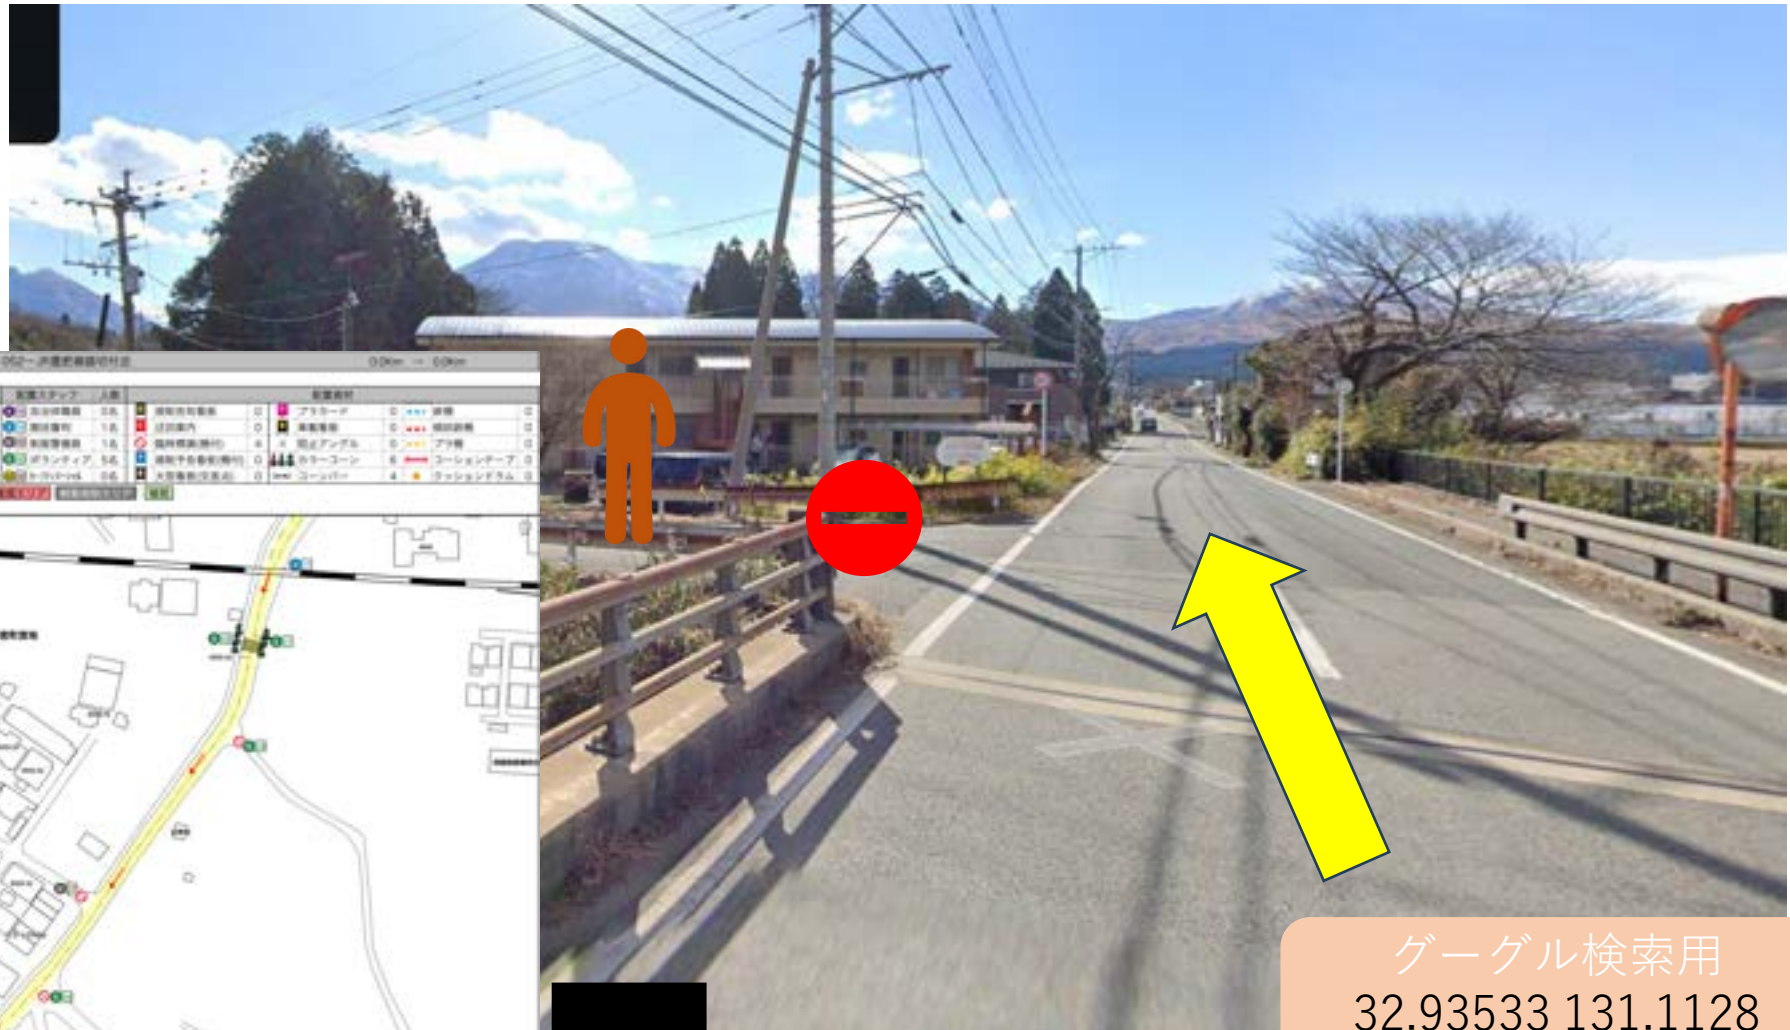

警備員 (G)

スタッフ (S)

マーシャルボランティア

グーグル検索用
32.93533 131.1128
スペースは必ず入れてください