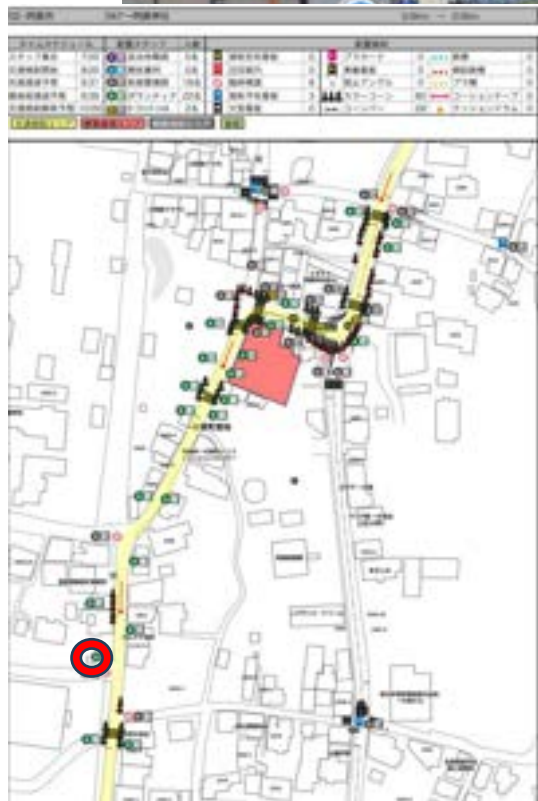

マーシャルボランティア

グーグル検索用
32.94666 131.1165
32.94655 131.1166
スペースは必ず入れてください

警備員 (G)

スタッフ (S)

マーシャルボランティア

グーグル検索用
32.94635 131.1164
スペースは必ず入れてください

警備員 (G)

スタッフ (S)