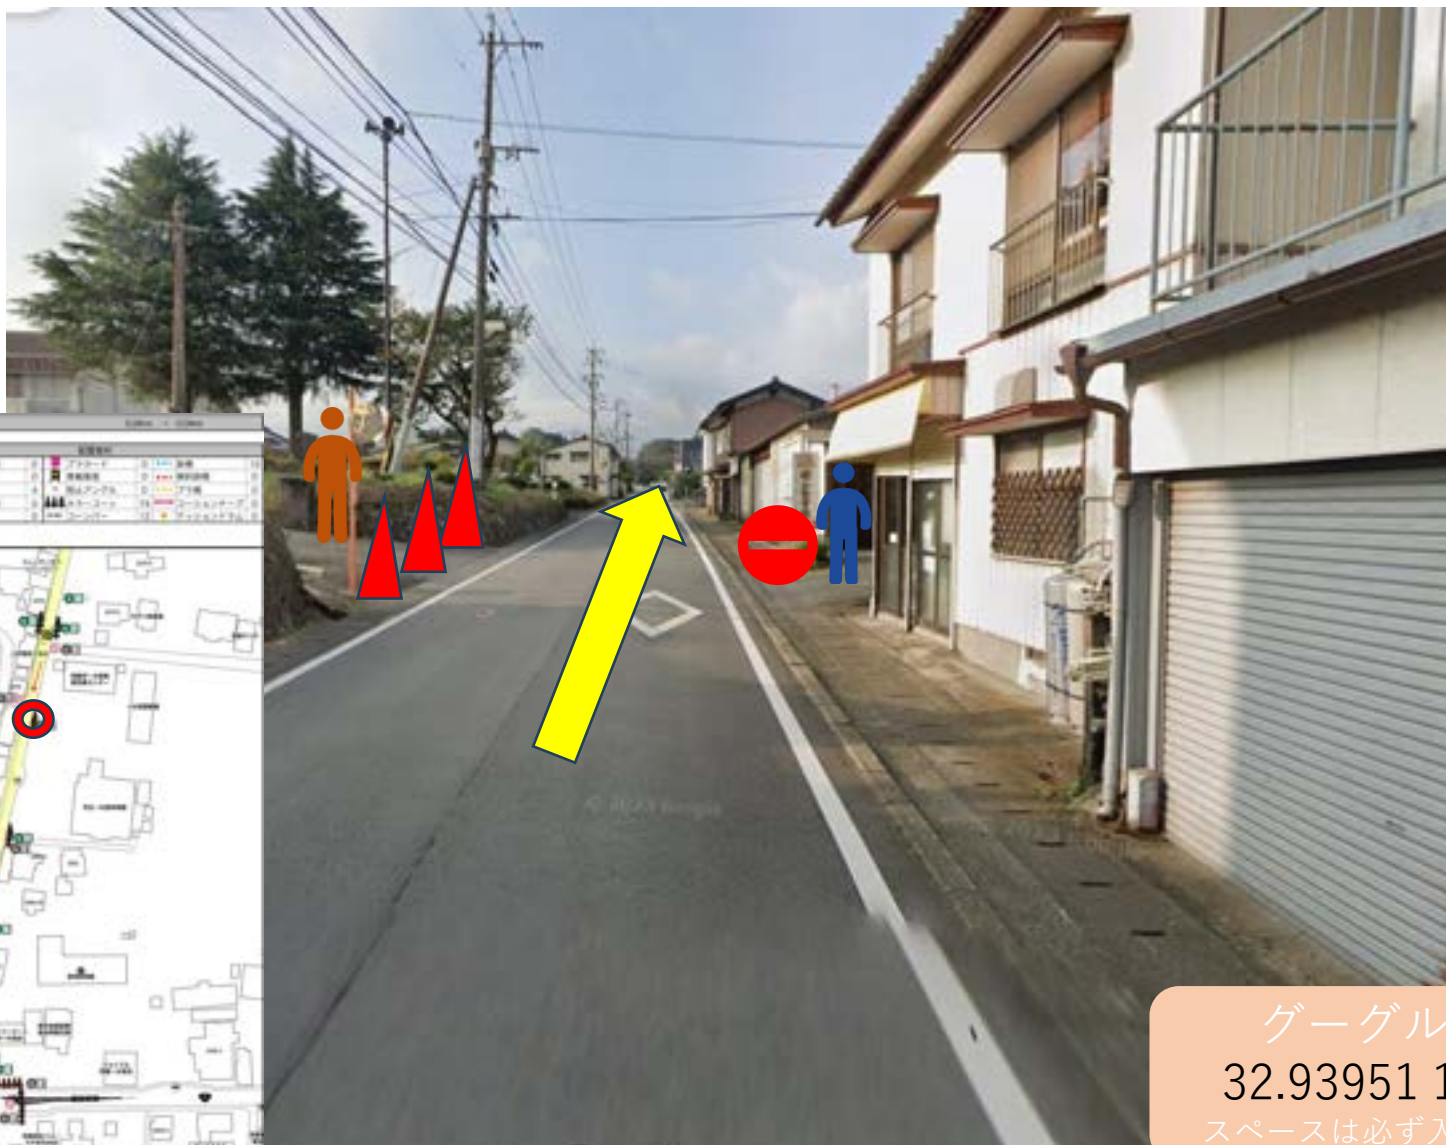

警備員 (G)

スタッフ (S)

マーシャルボランティア

グーグル検索用
32.93951 131.1152
スペースは必ず入れてください