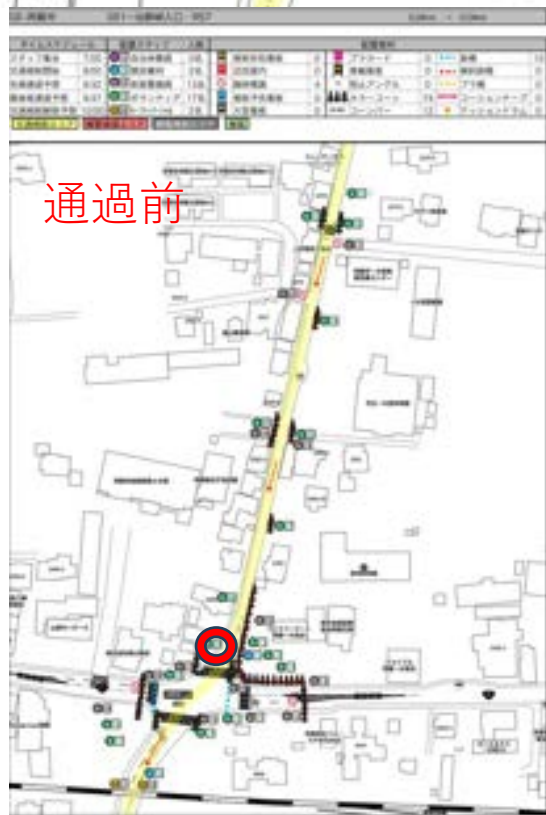

警備員 (G)

スタッフ (S)

マーシャルボランティア

通過後

通過前

グーグル検索用
32.93793 131.1146
スペースは必ず入れてください

※R57東西で通行あり 先行PC通過から車列終了まで通行規制
通過後、移動、パイロン変更あり