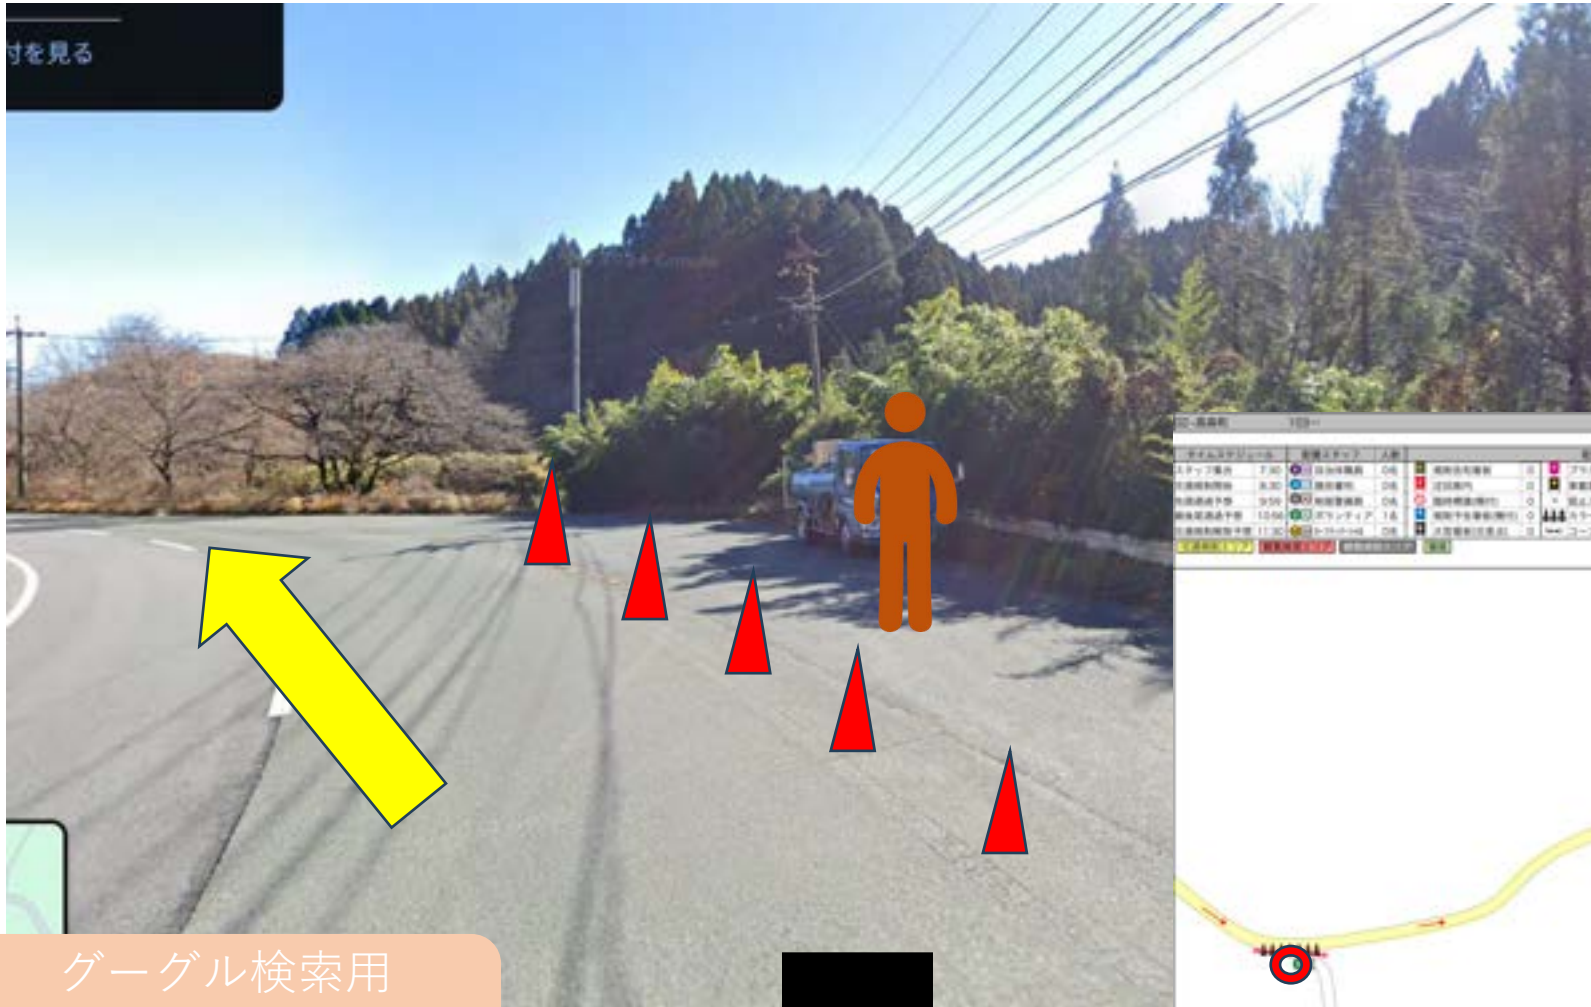

グーグル検索用
32.87326 131.1894
スペースは必ず入れてください

警備員 (G)

スタッフ (S)

マーシャルボランティア

グーグル検索用
32.873 131.1917
スペースは必ず入れてください

警備員 (G)

スタッフ (S)

マーシャルボランティア