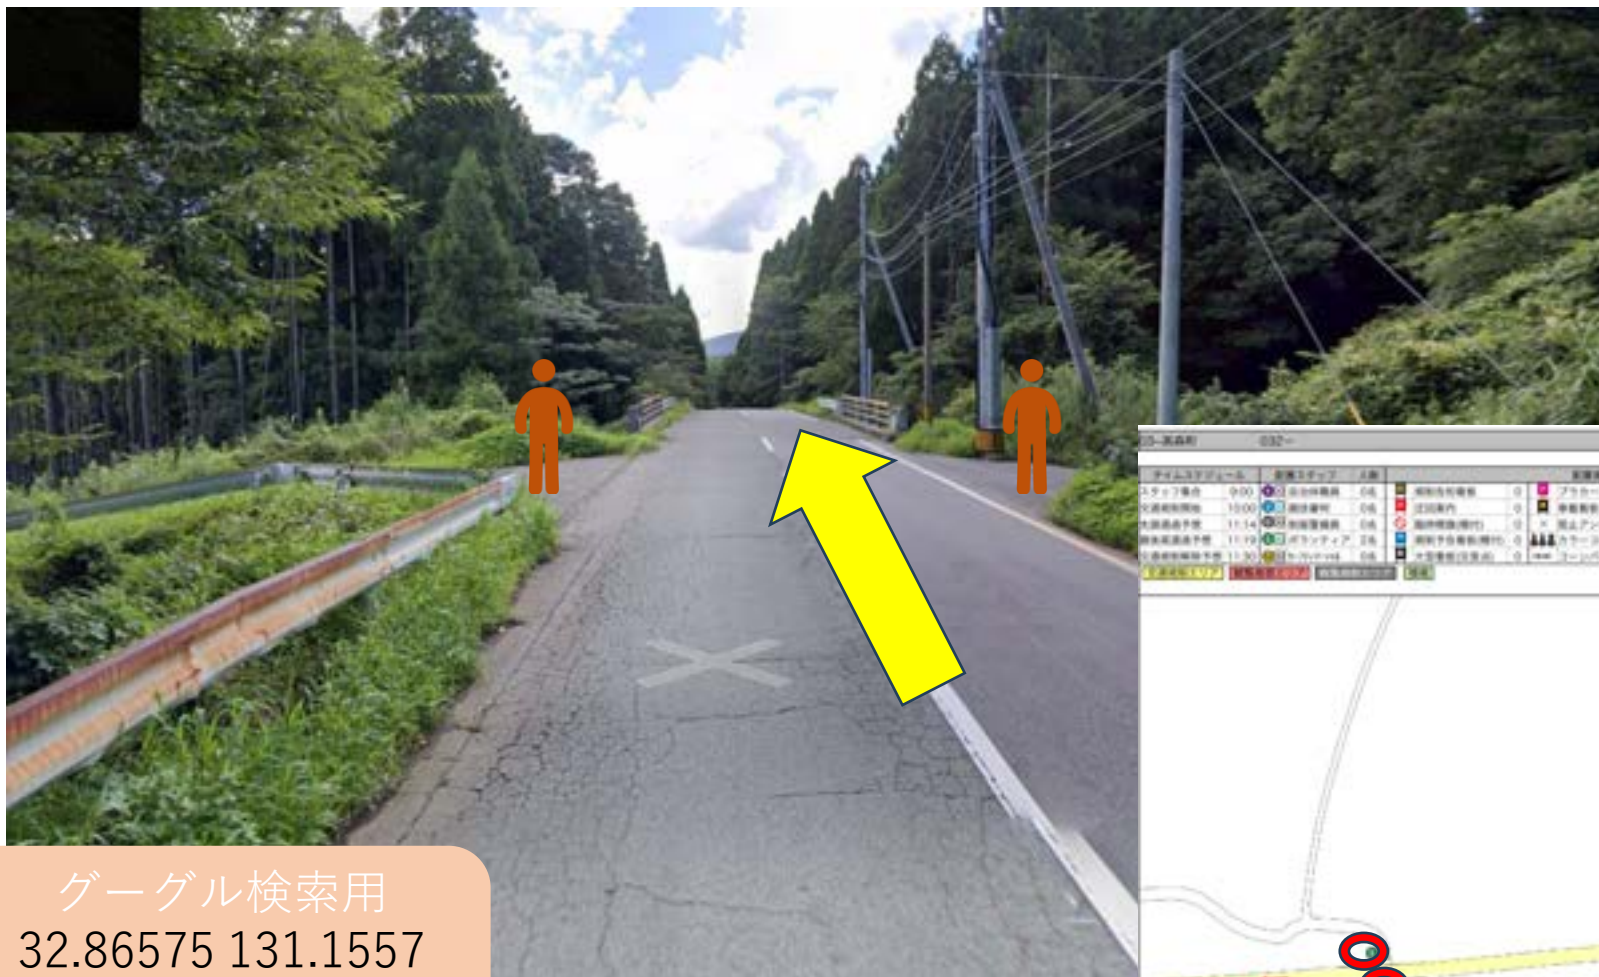

警備員 (G)

スタッフ (S)

マーシャルボランティア

グーグル検索用
32.86575 131.1557
32.86562 131.1558
スペースは必ず入れてください