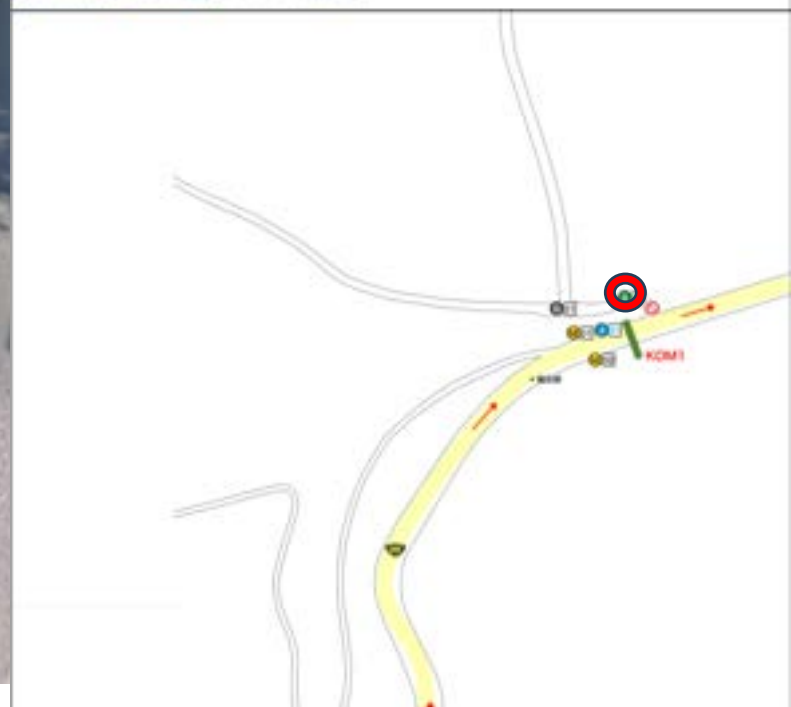

タイムスケジュール	配置スタッフ	人数	配置機材
スタッフ集合	自治体職員	0名	規制告知看板
交通規制開始	機官警備	1名	迂回案内
北線通過予定	新屋警備員	1名	臨時標識
新屋線通過予定	ボランティア	1名	規制予告看板
交通規制解除予定	トヨタ車両	2名	大型看板

グーグル検索用
 32.90692 131.1552
 スペースは必ず入れてください

警備員 (G)

スタッフ (S)

マーシャルボランティア