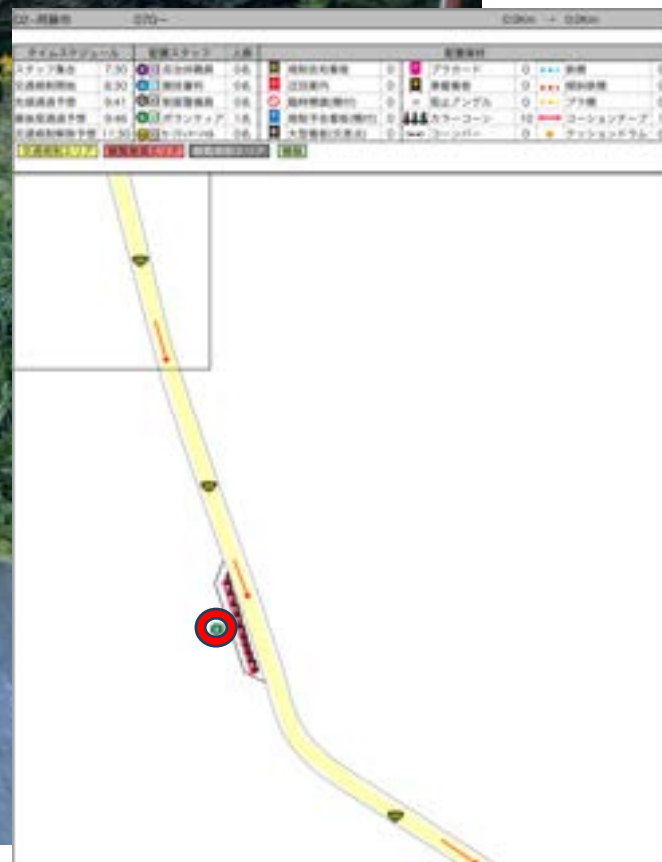

グーグル検索用
 32.9163 131.1287
 スペースは必ず入れてください

警備員 (G)

スタッフ (S)

マーシャルボランティア

グーグル検索用
32.91561 131.129
スペースは必ず入れてください

警備員 (G)

スタッフ (S)

マーシャルボランティア