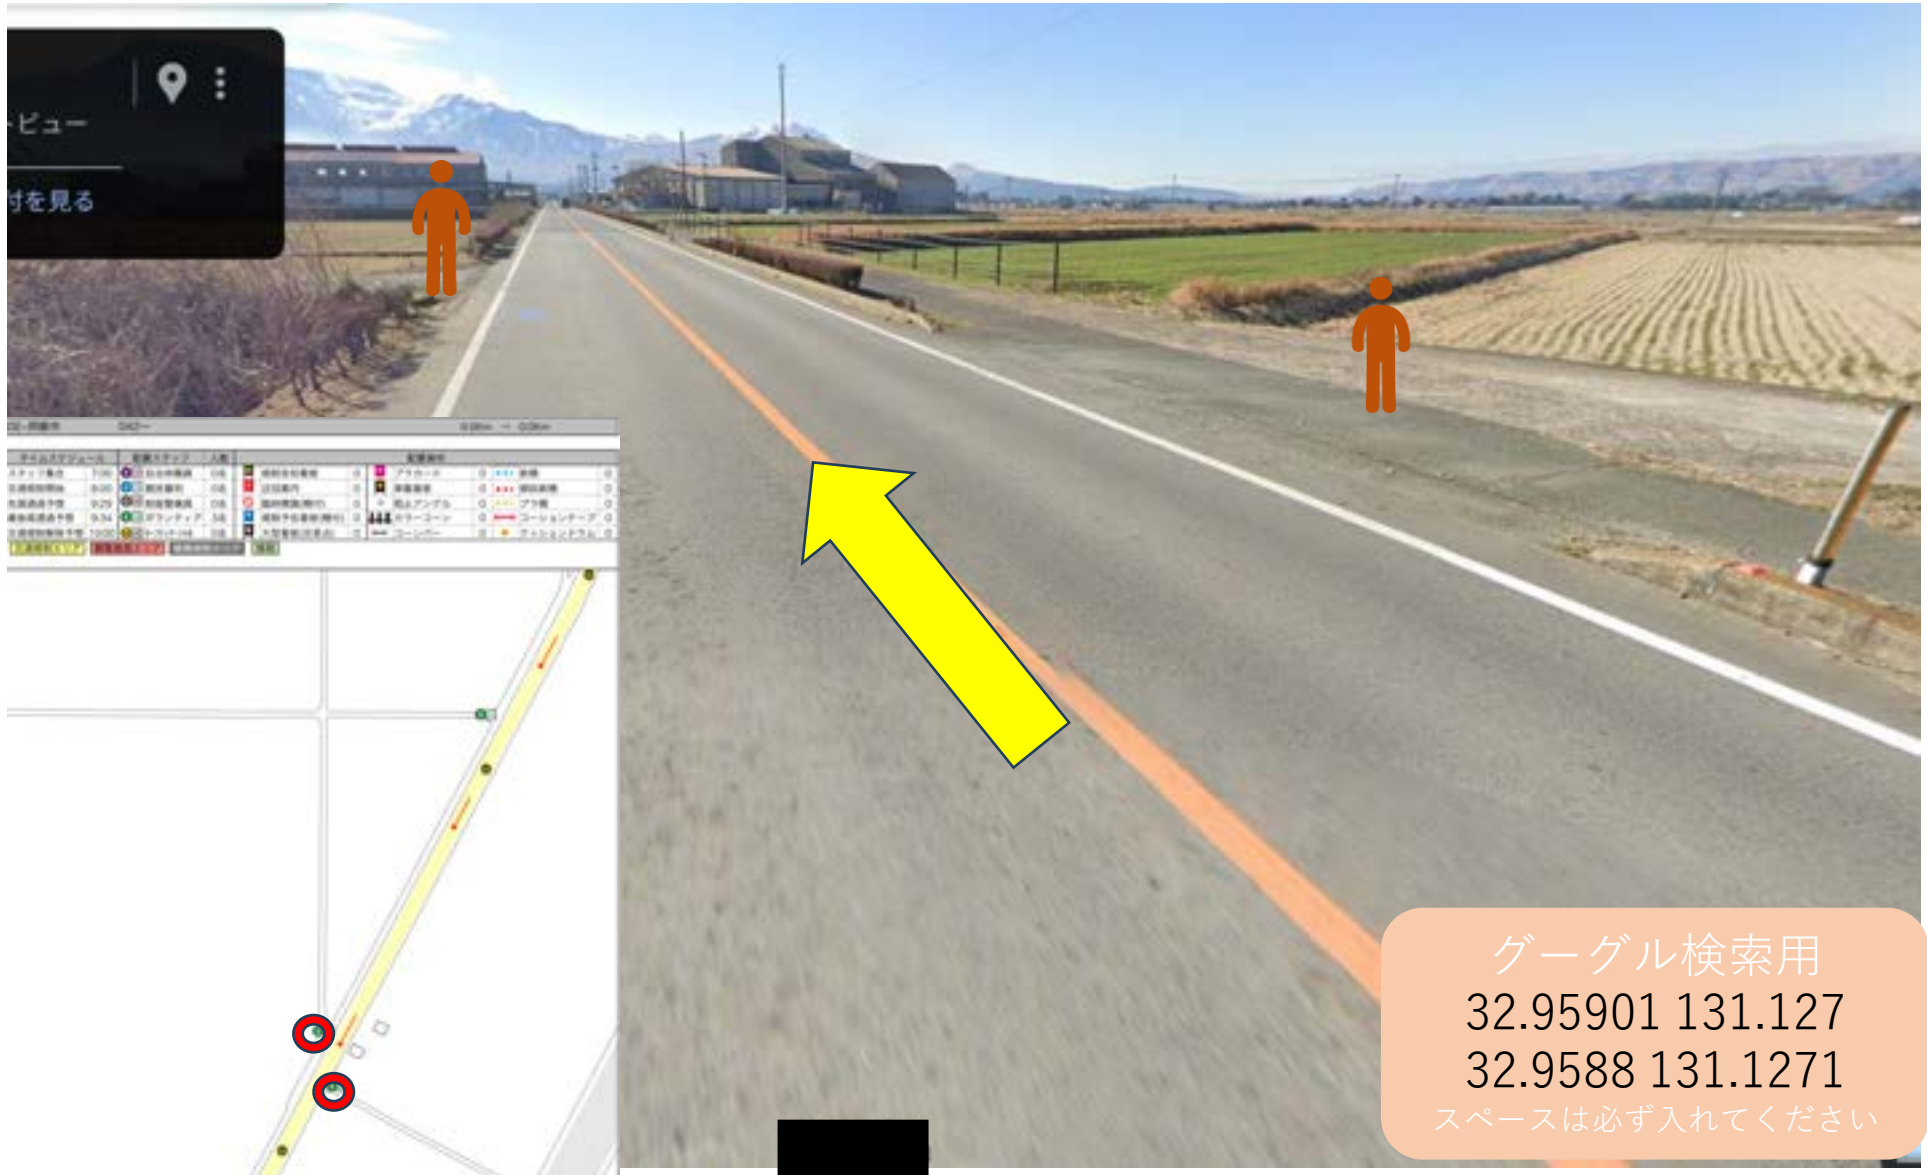

グーグル検索性
32.96033 131.1278
スペースは必ず入れてください

警備員 (G)

スタッフ (S)

マーシャルボランティア

グーグル検索用
32.95901 131.127
32.9588 131.1271
スペースは必ず入れてください

警備員 (G)

スタッフ (S)

マーシャルボランティア