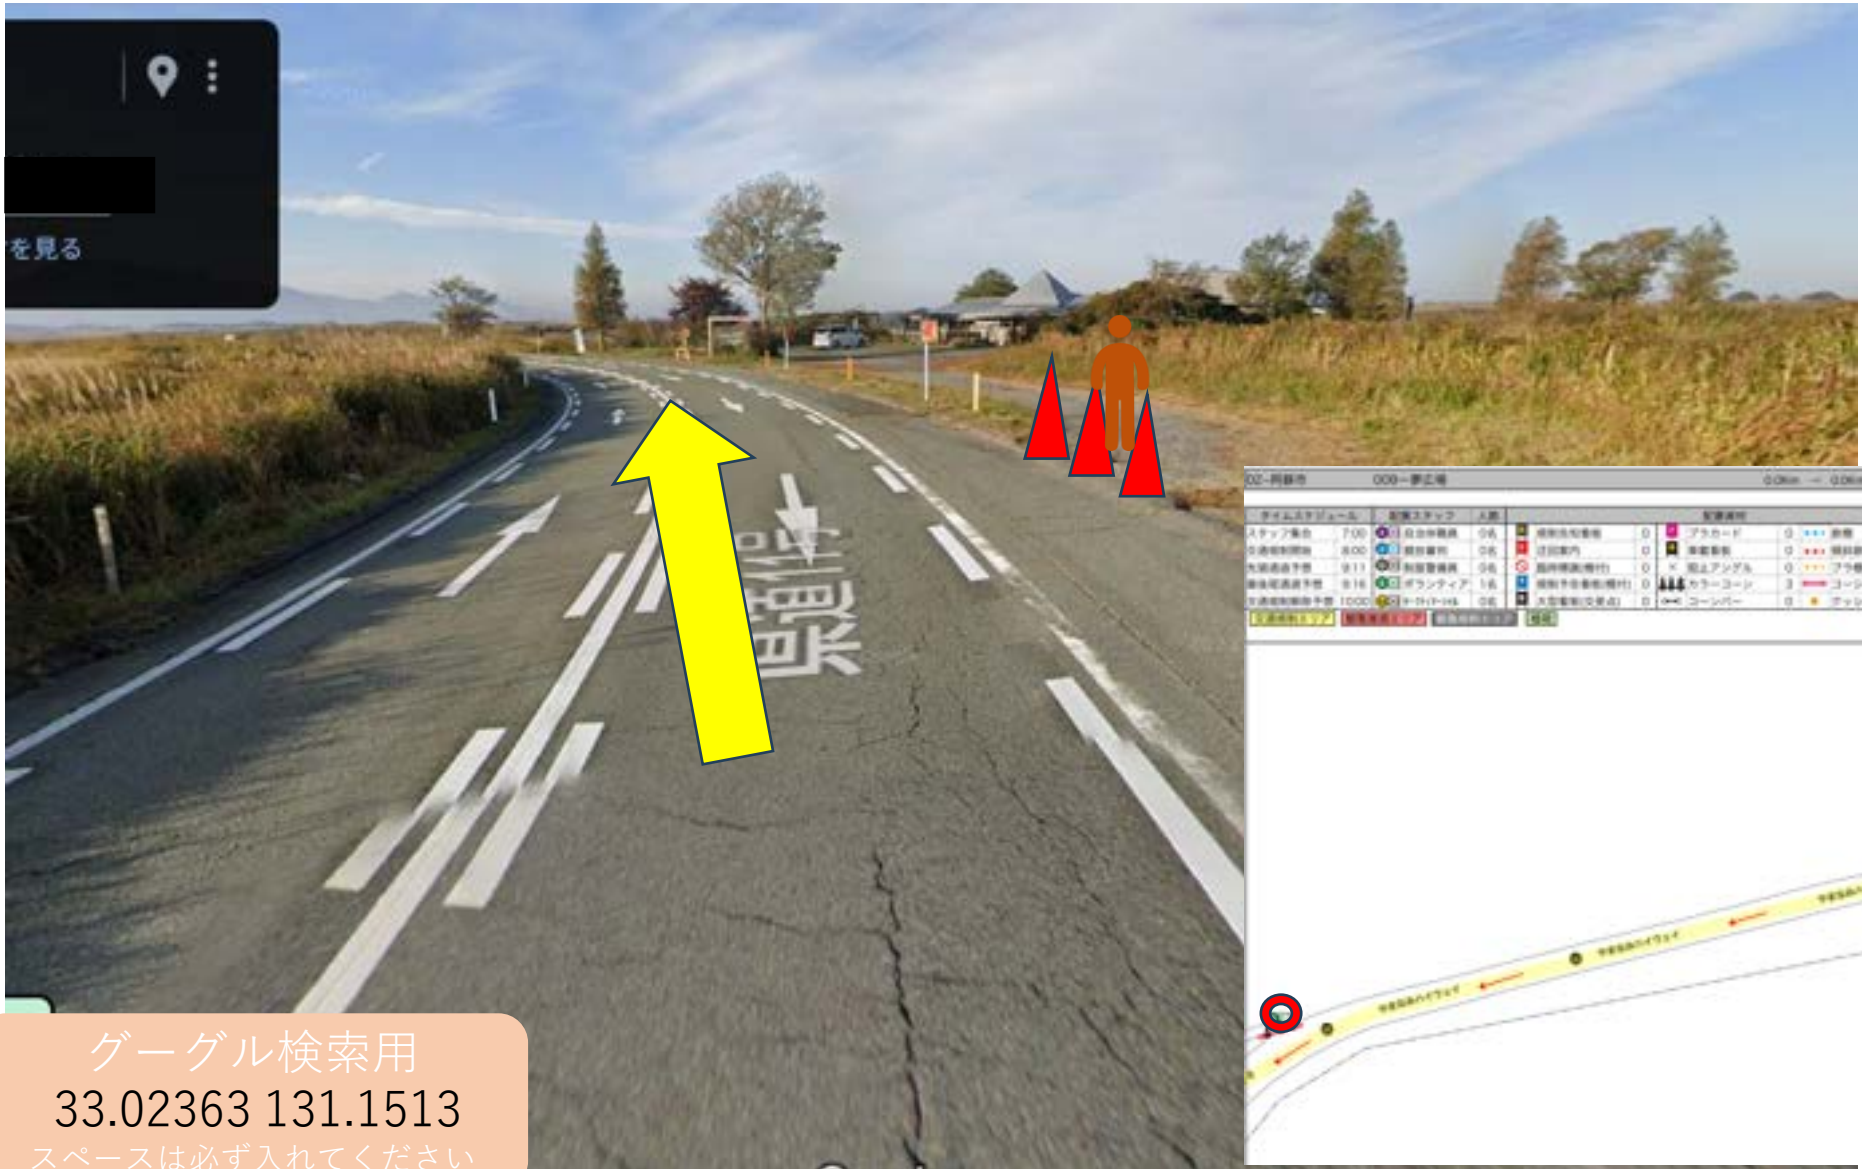

マーシャルボランティア

グーグル検索用
 33.02462 131.1569
 スペースは必ず入れてください

警備員 (G)

スタッフ (S)

マーシャルボランティア

システムメニュー	監視スタッフ	人数	監視範囲
スタッフ集合	7:00	0名	0
交通規制開始	8:00	0名	0
交通規制終了	9:11	0名	0
交通規制終了	9:16	1名	0
交通規制終了	10:00	0名	0

グーグル検索性
 33.02363 131.1513
 スペースは必ず入れてください