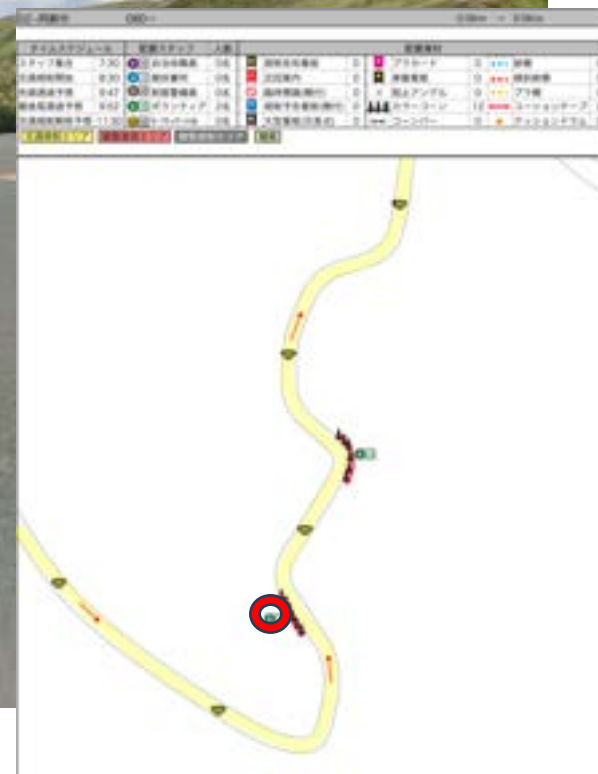

グーグル検索用
32.90866 131.1387
スペースは必ず入れてください

警備員 (G)

スタッフ (S)

マーシャルボランティア

グーグル検索用
32.90383 131.149
スペースは必ず入れてください

警備員 (G)

スタッフ (S)

マーシャルボランティア