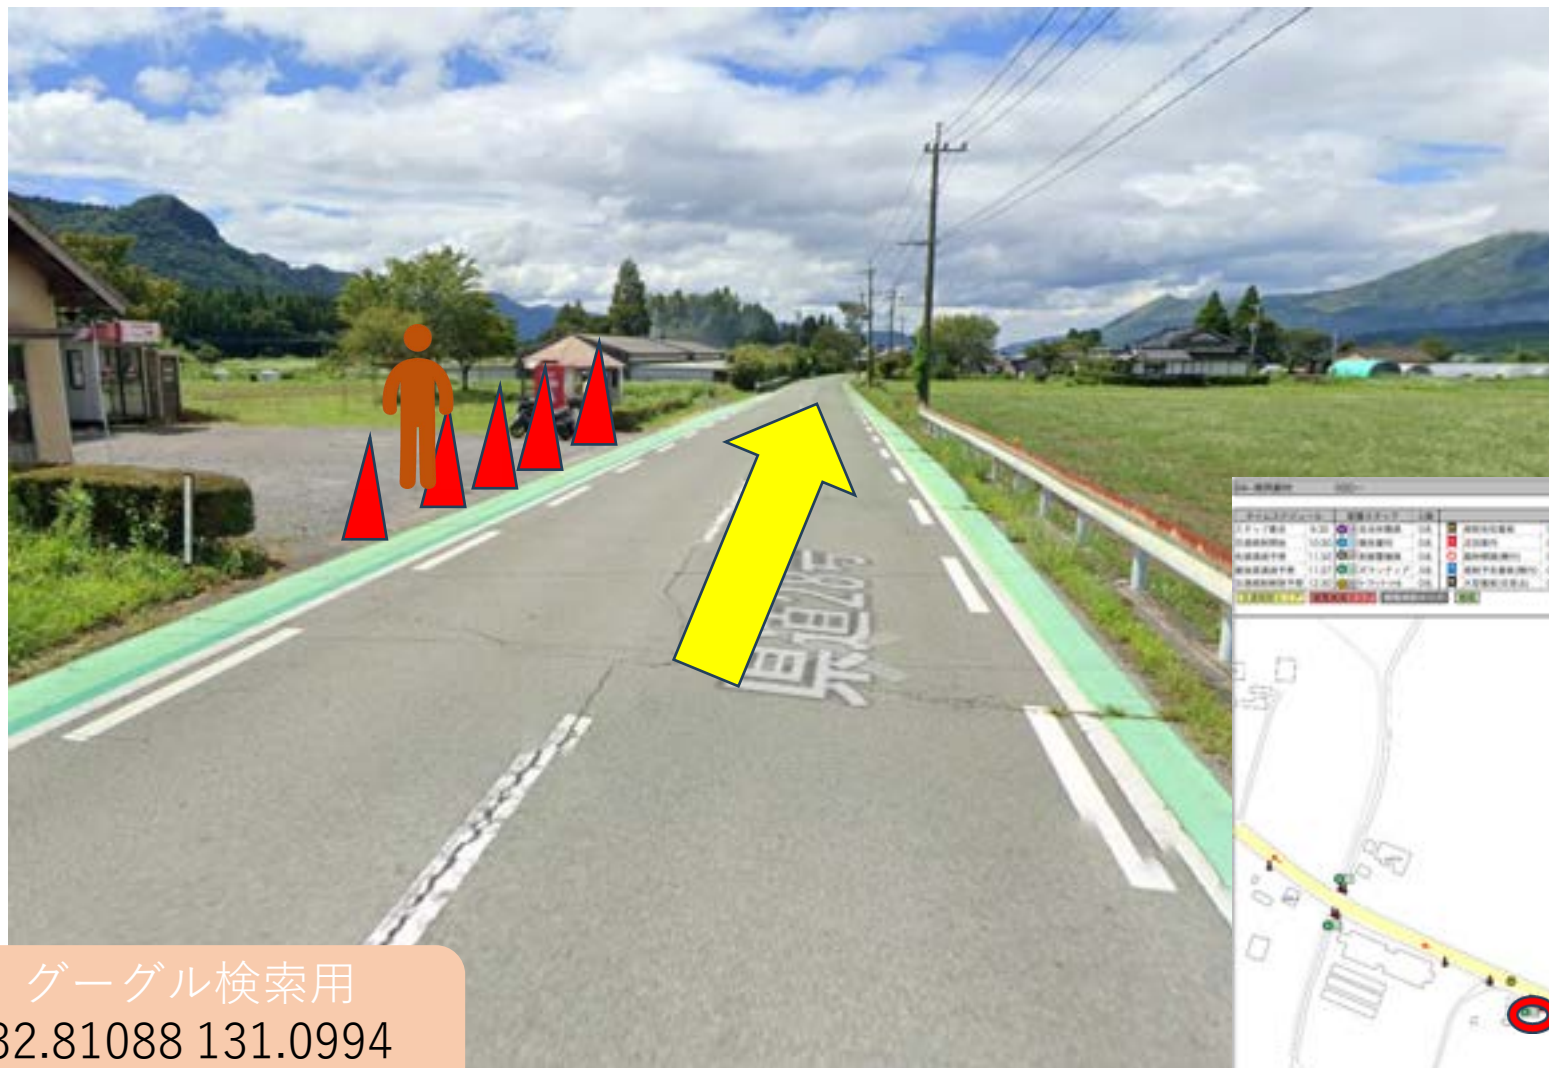

警備員 (G)

スタッフ (S)

マーシャルボランティア

グーグル検索用
32.81088 131.0994
スペースは必ず入れてください