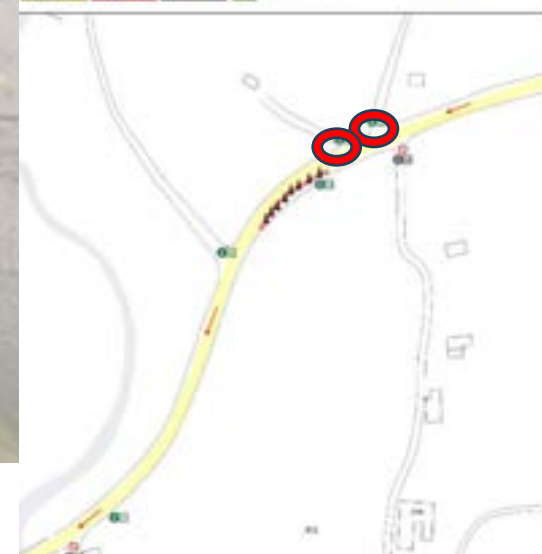

グーグル検索用
 32.85032 131.1194
 スペースは必ず入れてください

警備員 (G)

スタッフ (S)

マーシャルボランティア

グーグル検索用
32.85 131.1181
32.84993 131.1179
スペースは必ず入れてください

警備員 (G)

スタッフ (S)

マーシャルボランティア