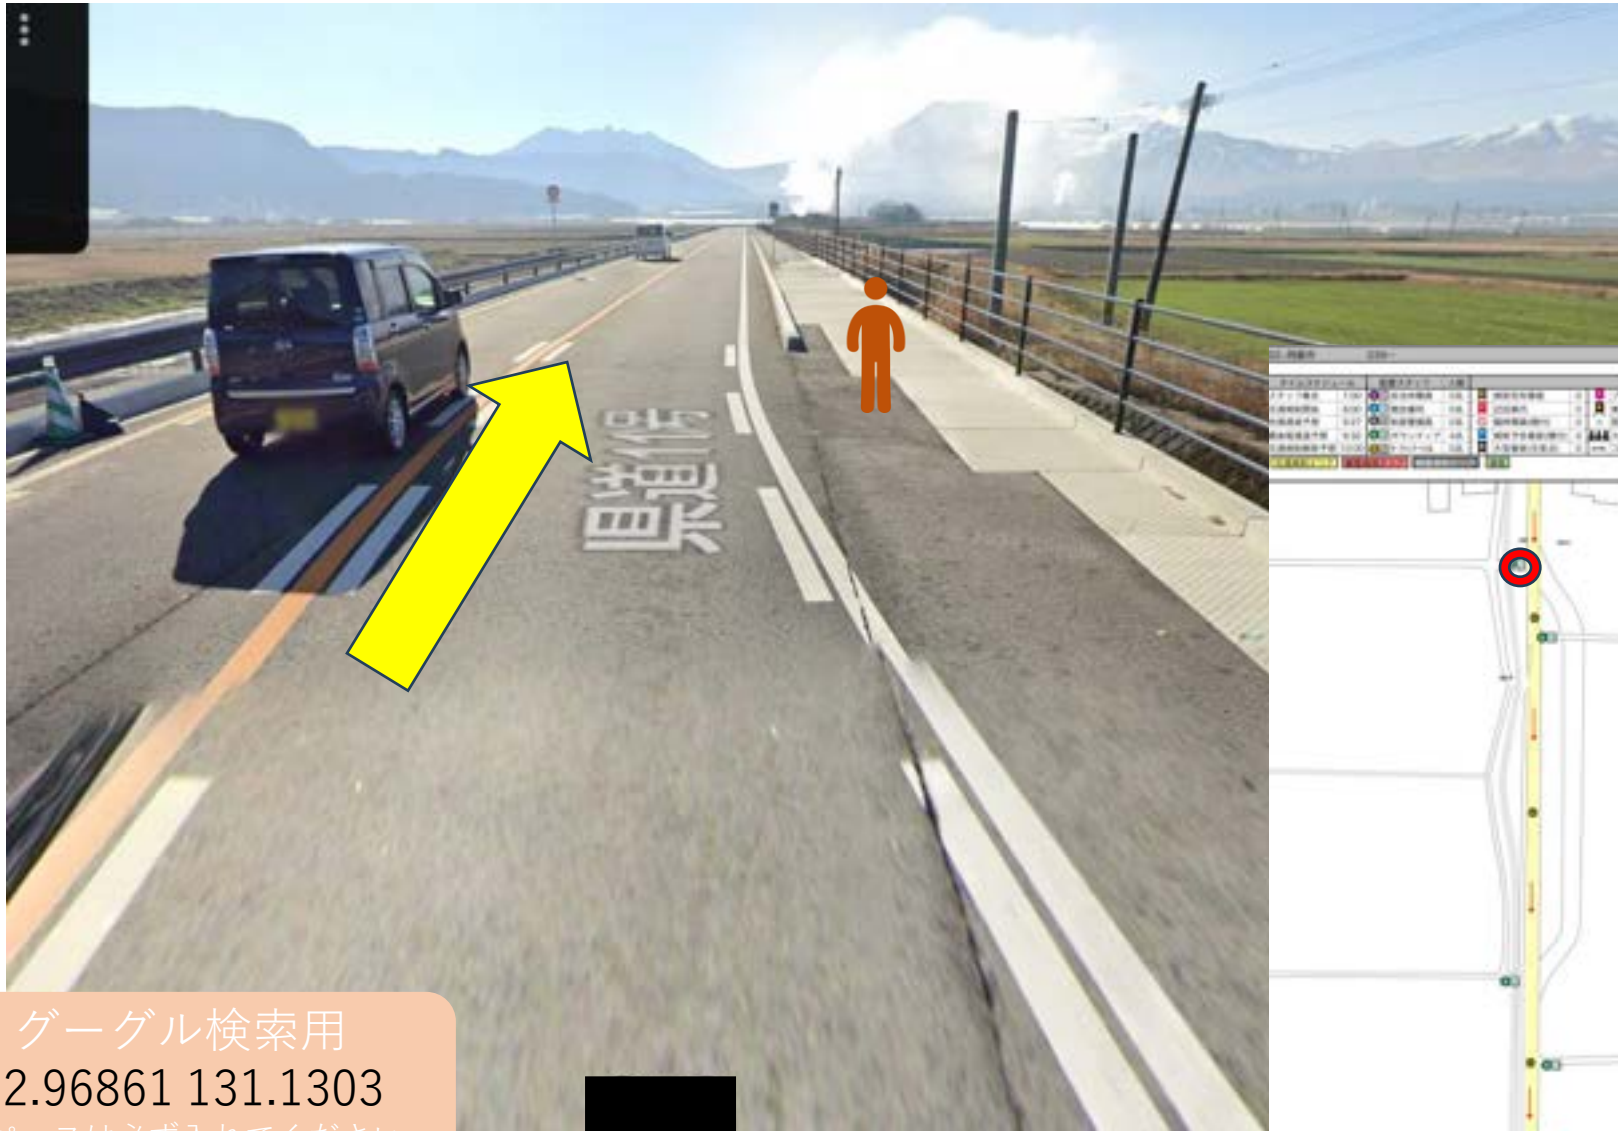

警備員 (G)

スタッフ (S)

マーシャルボランティア

グーグル検索用
32.96861 131.1303
スペースは必ず入れてください