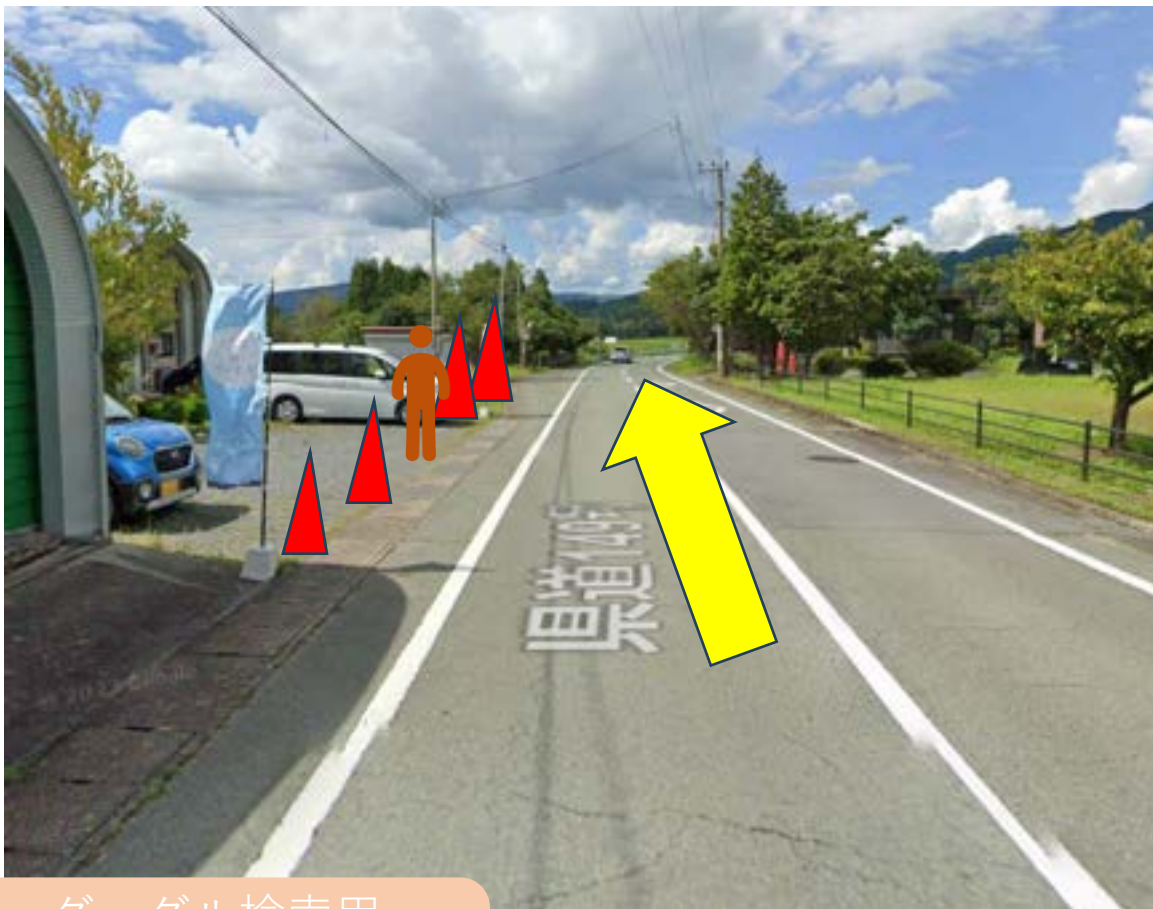

グーグル検索用
32.8338 131.0261
32.83372 131.0259
スペースは必ず入れてください

警備員 (G)

スタッフ (S)

マーシャルボランティア

グーグル検索用
32.83472 131.0256
スペースは必ず入れてください

警備員 (G)

スタッフ (S)

マーシャルボランティア