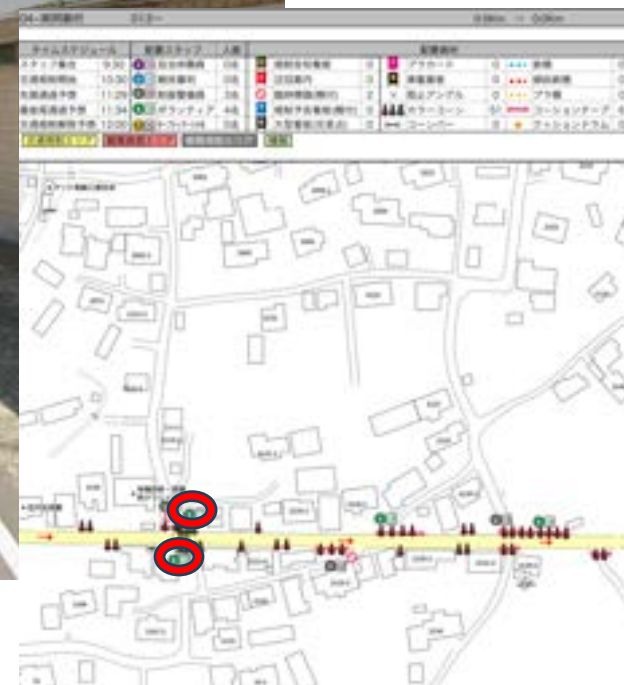

グーグル検索用
 32.82365 131.0926
 32.82357 131.0926
 スペースは必ず入れてください

警備員 (G)

スタッフ (S)

マーシャルボランティア

グーグル検索用
32.82363 131.0943
スペースは必ず入れてください

警備員 (G)

スタッフ (S)

マーシャルボランティア