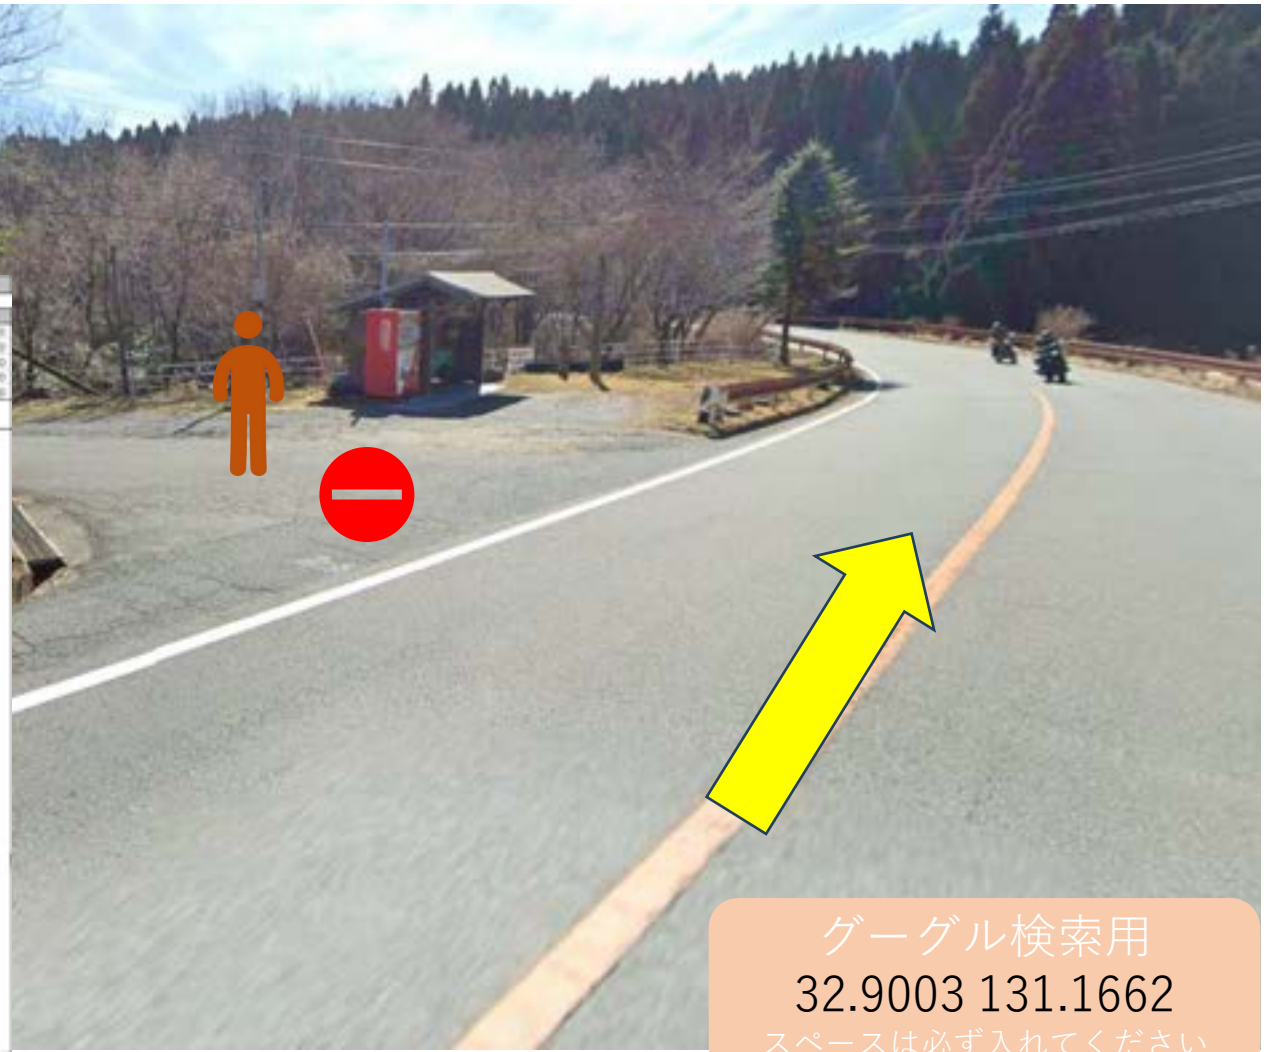

警備員 (G)

スタッフ (S)

マーシャルボランティア

グーグル検索用
32.9003 131.1662
スペースは必ず入れてください