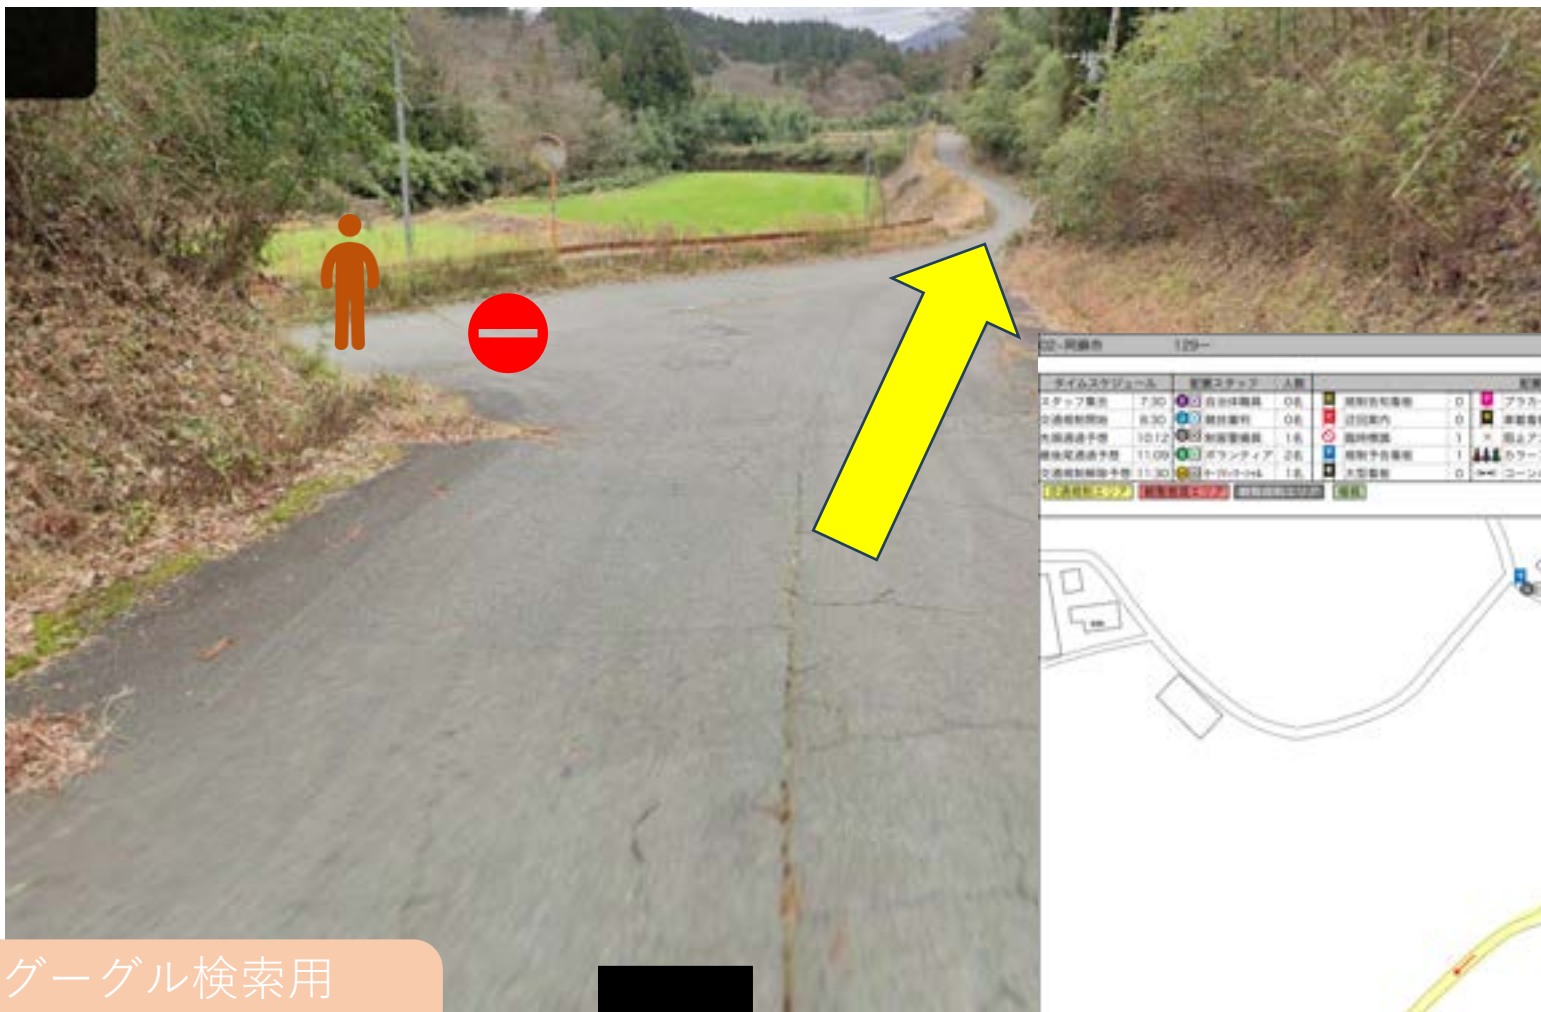

グーグル検索用
 32.91199 131.1909
 スペースは必ず入れてください

警備員 (G)

スタッフ (S)

マーシャルボランティア

グーグル検索用
32.90931 131.1886
スペースは必ず入れてください

警備員 (G)

スタッフ (S)

マーシャルボランティア