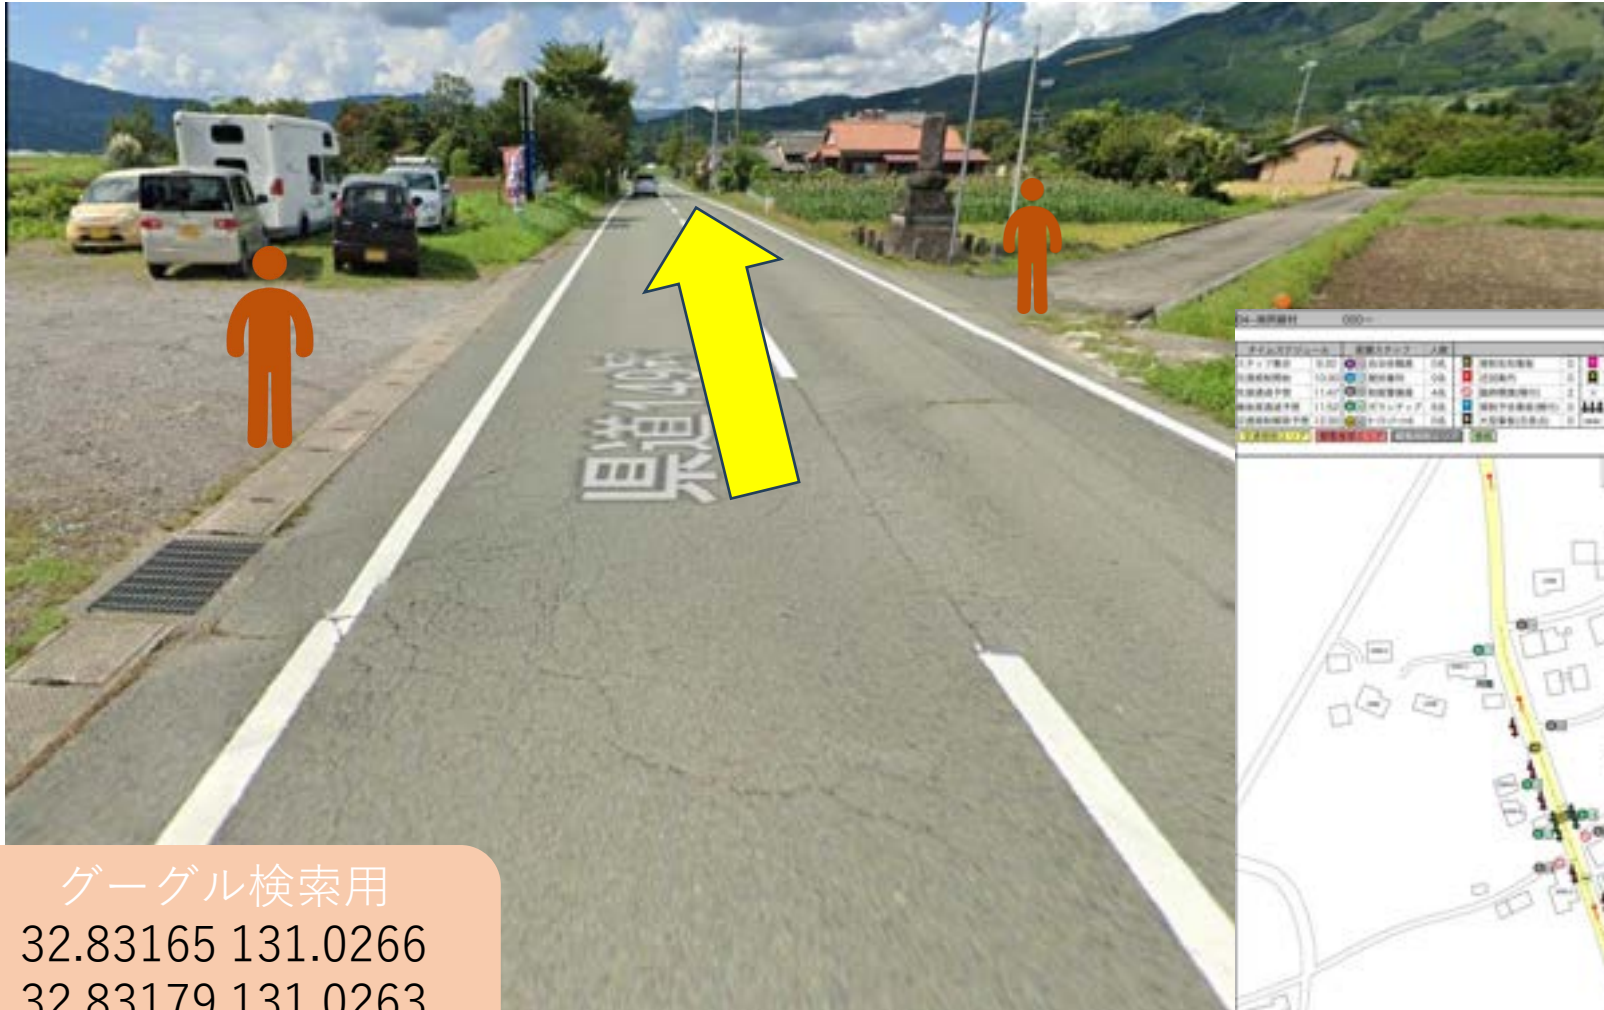

警備員 (G)

スタッフ (S)

マーシャルボランティア

グーグル検索用
32.83165 131.0266
32.83179 131.0263
スペースは必ず入れてください