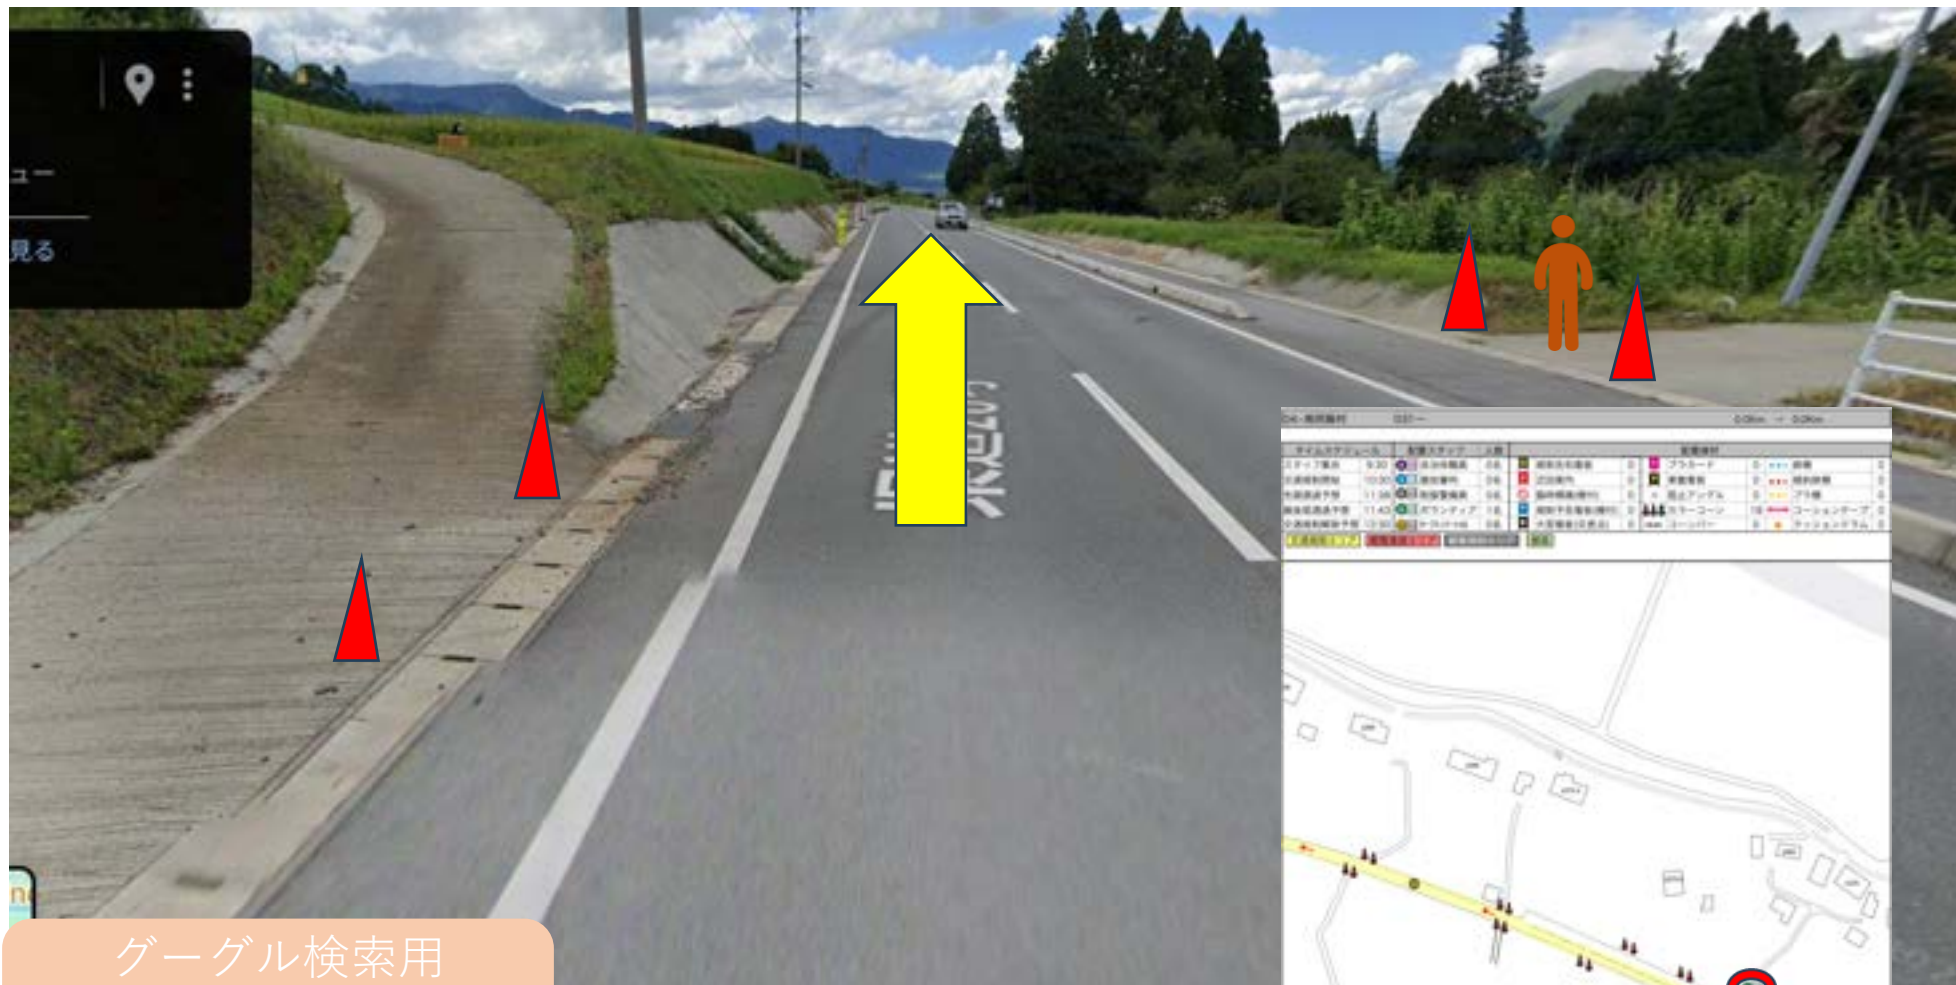

グーグル検索用
32.81462 131.0715
スペースは必ず入れてください

警備員 (G)

スタッフ (S)

マーシャルボランティア

グーグル検索用
32.81421 131.0691
スペースは必ず入れてください

警備員 (G)

スタッフ (S)

マーシャルボランティア