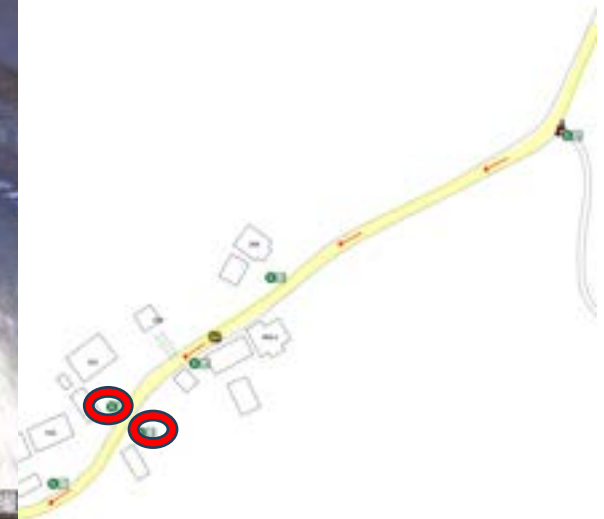

警備員 (G)

スタッフ (S)

マーシャルボランティア

グーグル検索用
32.89922 131.1762
スペースは必ず入れてください

警備員 (G)

スタッフ (S)

マーシャルボランティア

学校名	児童数	職員数	施設	備考
阿蘇市立第一小学校	1,200	30	普通	
阿蘇市立第二小学校	1,100	28	普通	
阿蘇市立第三小学校	1,000	25	普通	
阿蘇市立第四小学校	900	22	普通	
阿蘇市立第五小学校	800	20	普通	
阿蘇市立第六小学校	700	18	普通	
阿蘇市立第七小学校	600	15	普通	
阿蘇市立第八小学校	500	12	普通	
阿蘇市立第九小学校	400	10	普通	
阿蘇市立第十小学校	300	8	普通	