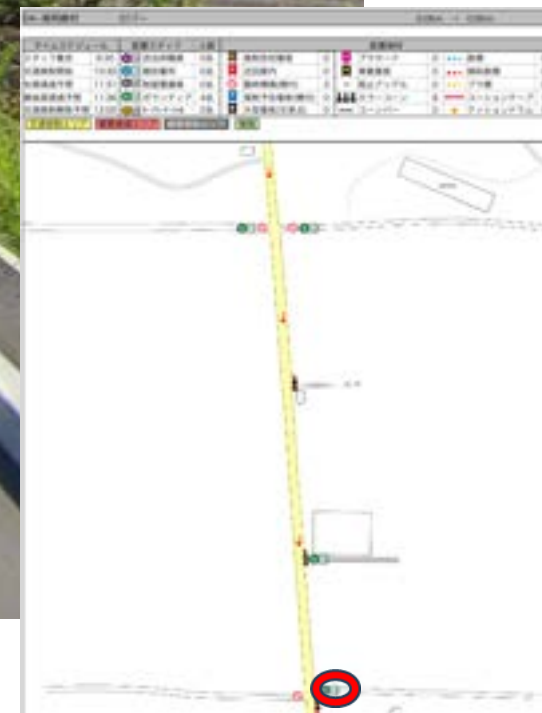

警備員 (G)

スタッフ (S)

マーシャルボランティア

グーグル検索用
32.81606 131.1018
スペースは必ず入れてください