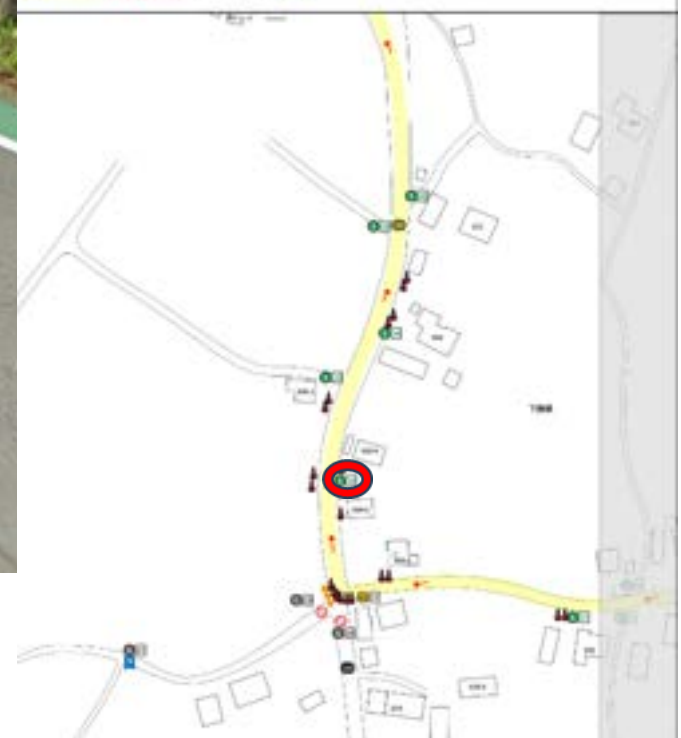

グーグル検索用
32.82612 131.0312
スペースは必ず入れてください