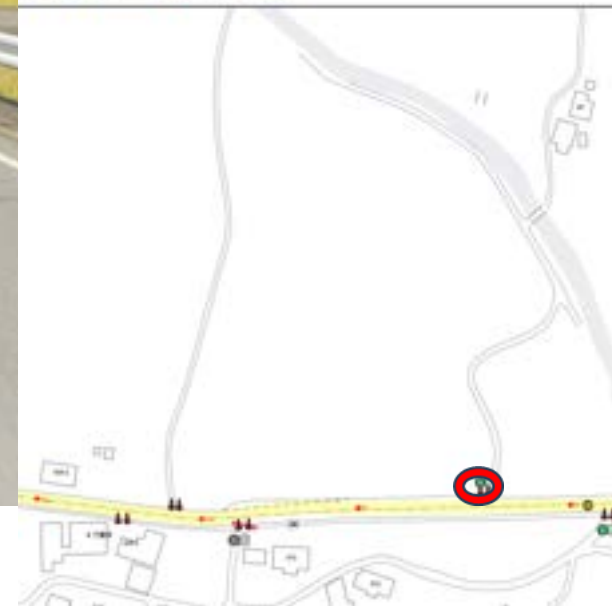

警備員 (G)

スタッフ (S)

マーシャルボランティア

施設名	施設種別	施設種別	施設種別	施設種別
...

グーグル検索用
32.8153 131.0819
スペースは必ず入れてください

警備員 (G)

スタッフ (S)

マーシャルボランティア