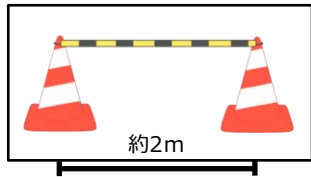

※ 注意事項

交通規制が開始されましたら如何なる場合も規制内は車両の通行はできません。
(車両とは、自動車・バイク(原付含む)・自転車) 歩行者並びに観戦者は、歩道での観戦は可能です。車道に入らないように注意してください。
先行車両通過前は道路の歩行者の横断は可能
先行車両通過後は横断不可です。規制解除車両通過まで。

■ 資機材設置のイメージ

■ レース中の作業

車両が規制エリアへ進入しないように交通規制を行う
歩道側に向かって立ち、選手(観衆・一般通行者)のコース侵入を防止する。