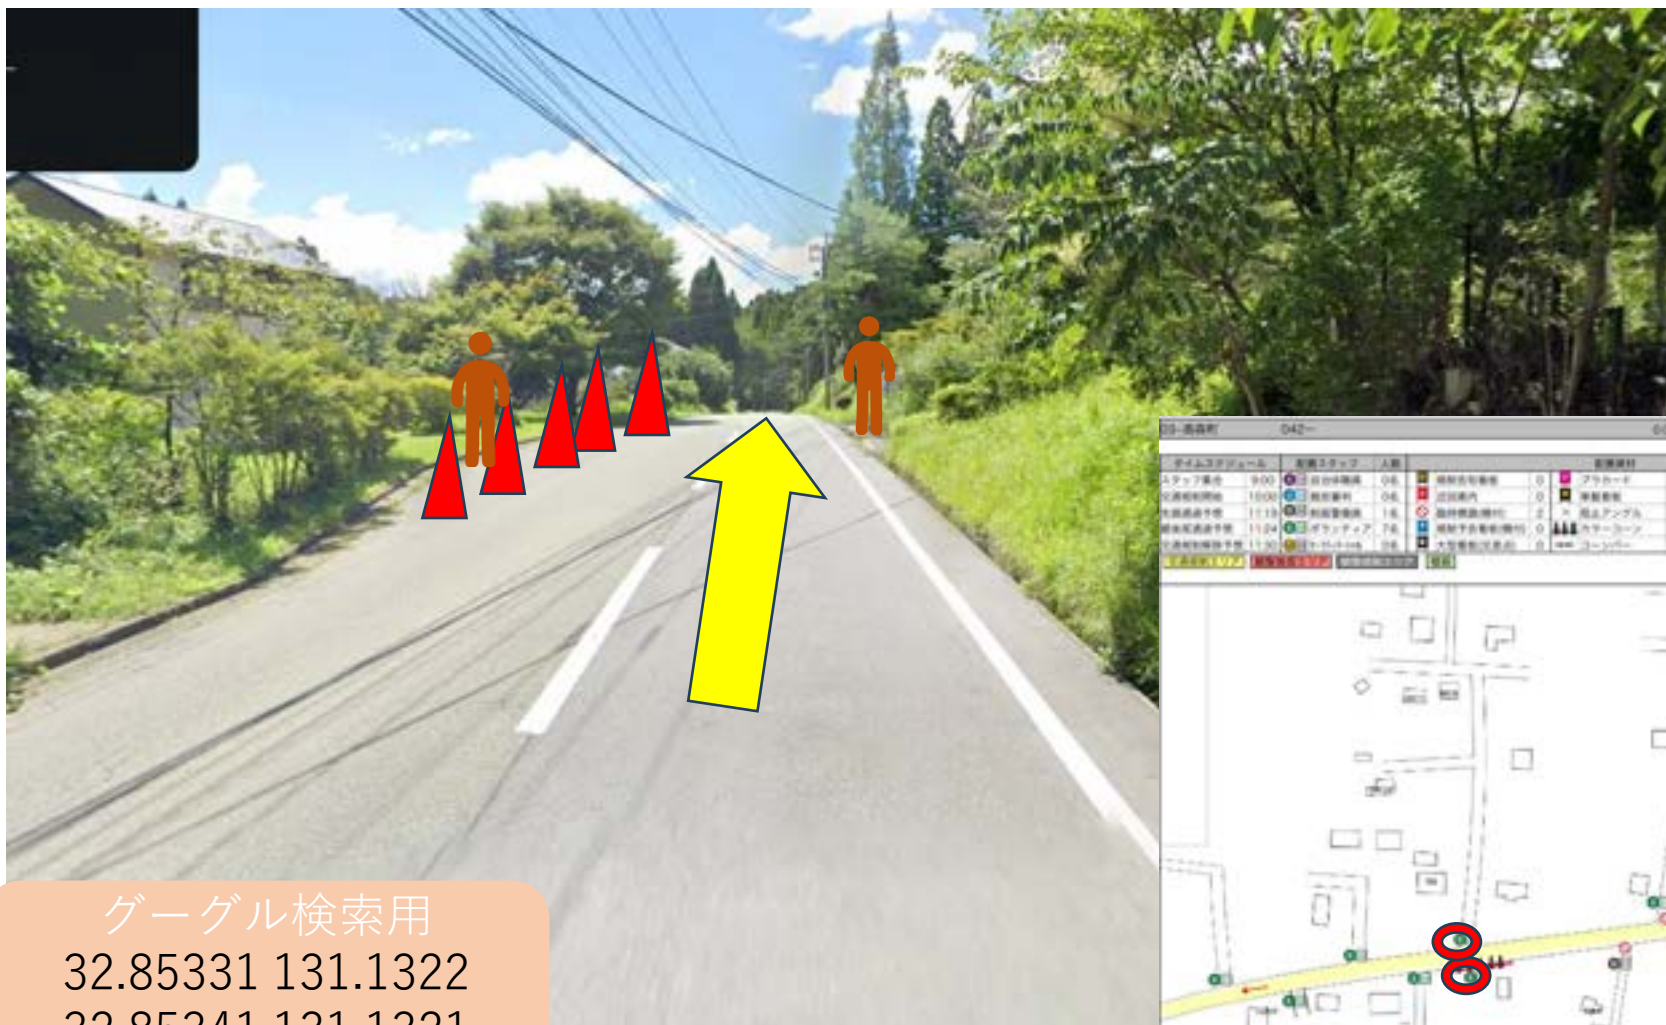

グーグル検索性
32.85355 131.1331
スペースは必ず入れてください

警備員 (G)

スタッフ (S)

マーシャルボランティア

グーグル検索用
32.85331 131.1322
32.85341 131.1321
スペースは必ず入れてください

警備員 (G)

スタッフ (S)

マーシャルボランティア