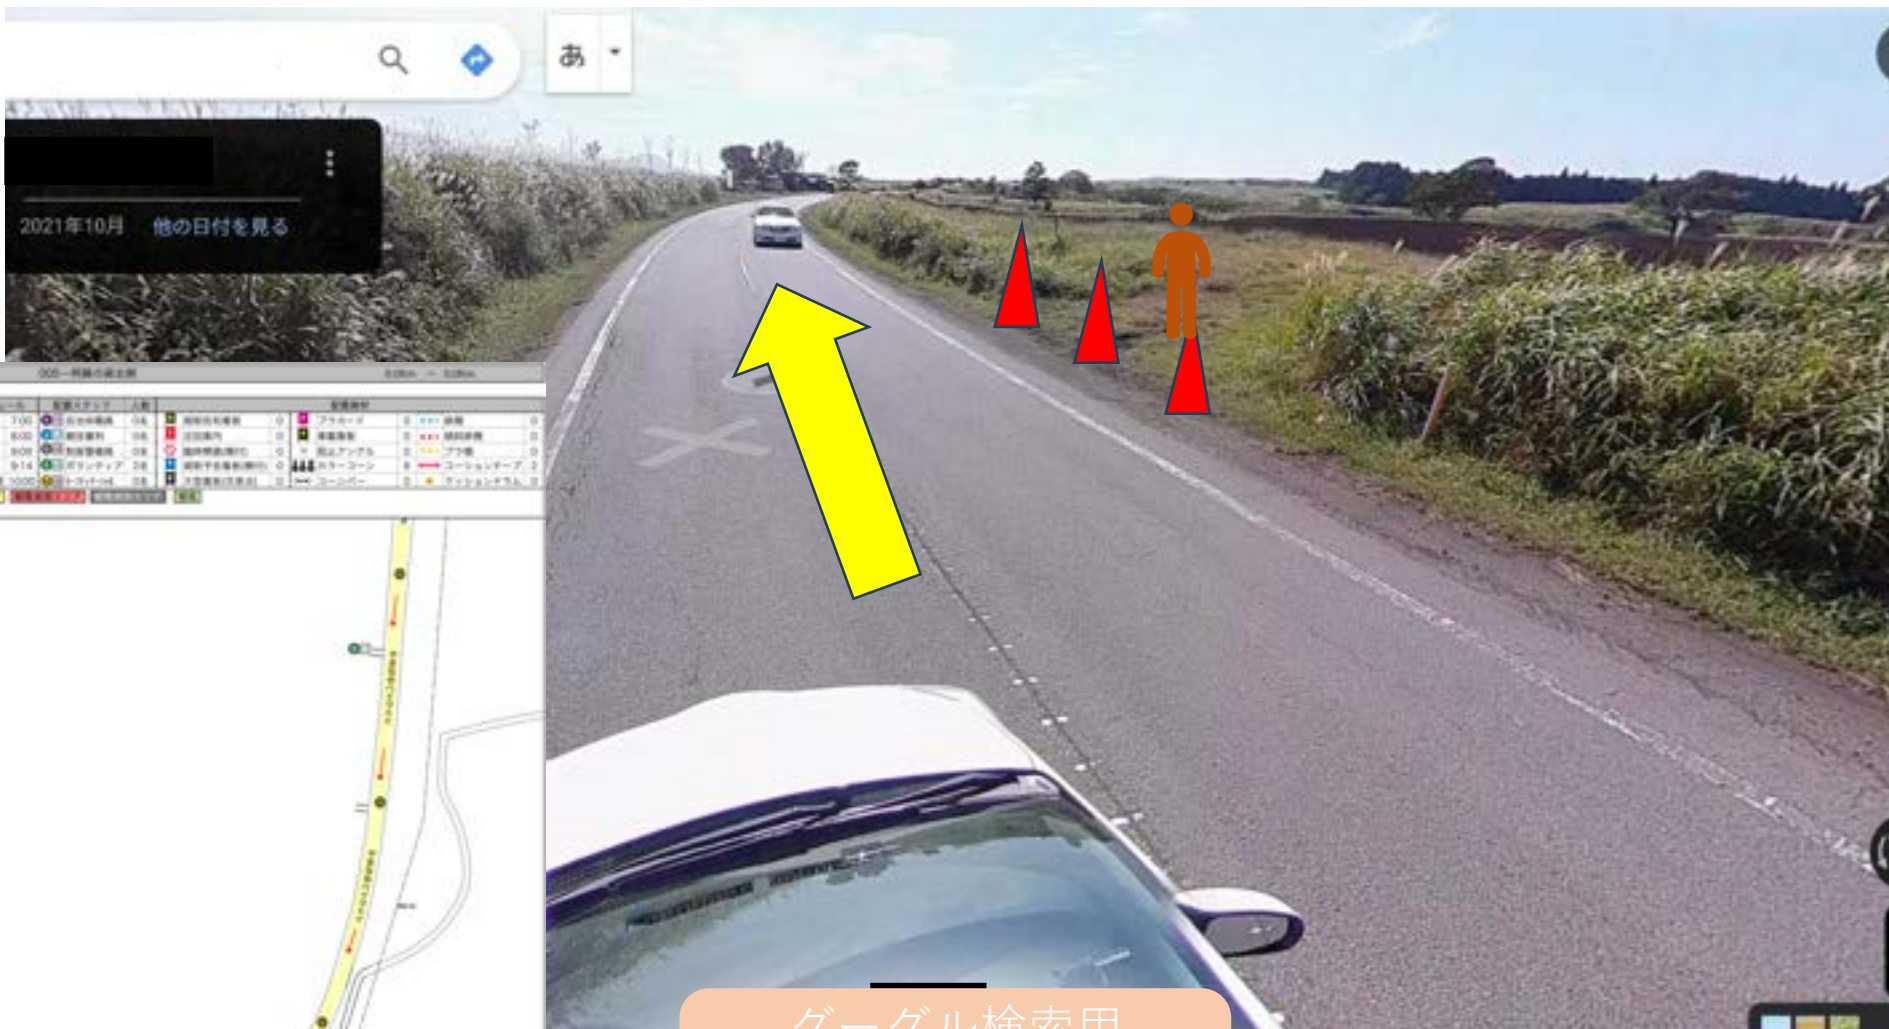

警備員 (G)

スタッフ (S)

マーシャルボランティア

グーグル検索用
33.02706 131.1617
スペースは必ず入れてください