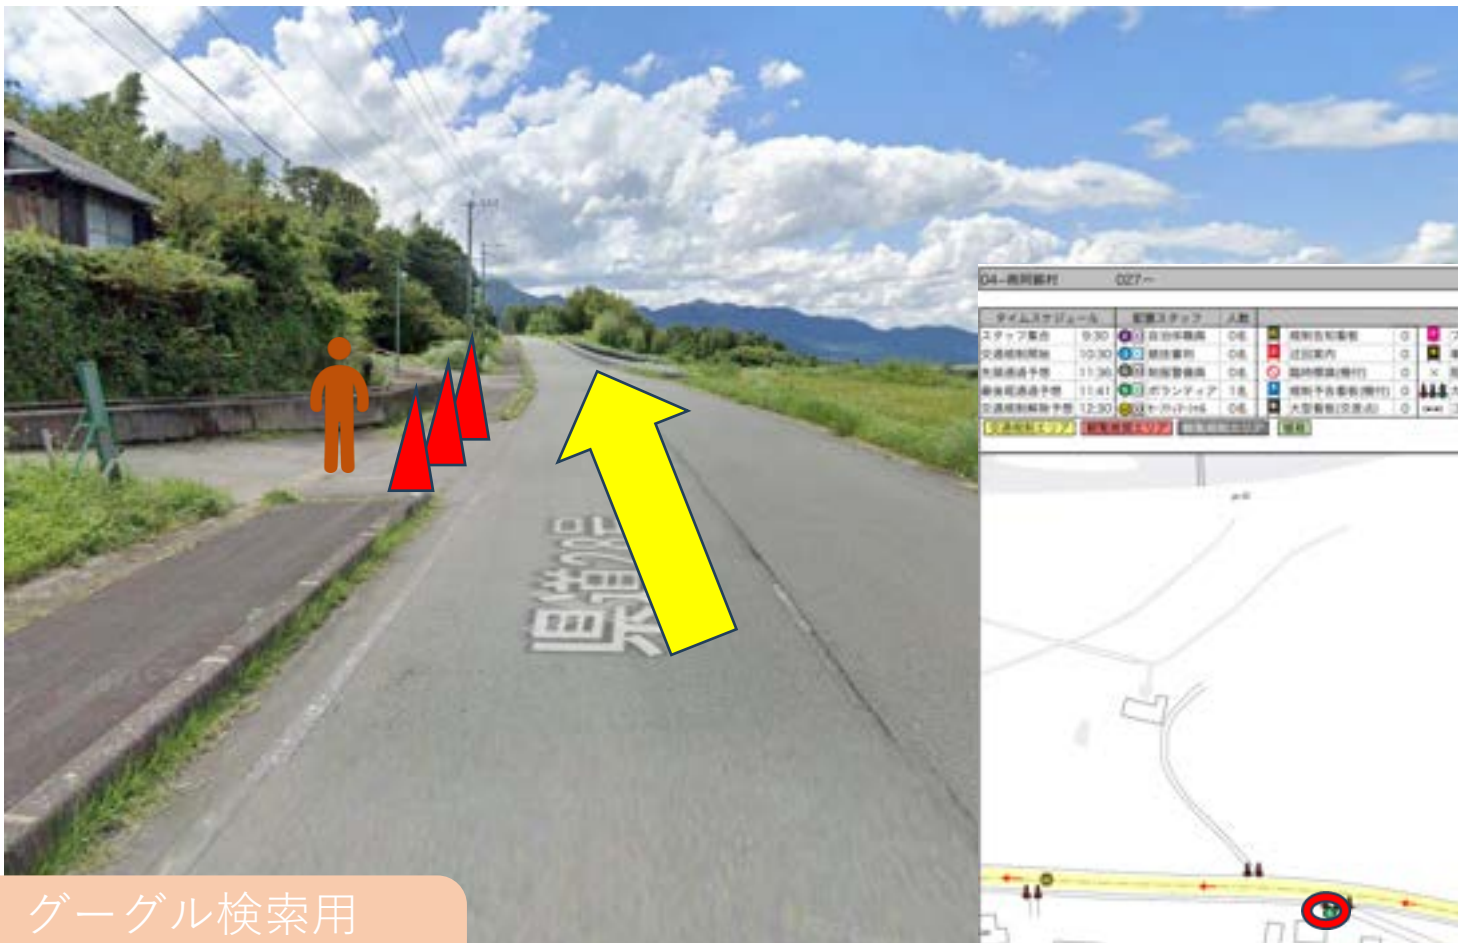

警備員 (G)

スタッフ (S)

マーシャルボランティア

施設名	施設種別	施設種別	施設種別	施設種別
...

グーグル検索用
32.8153 131.0819
スペースは必ず入れてください

警備員 (G)

スタッフ (S)

マーシャルボランティア