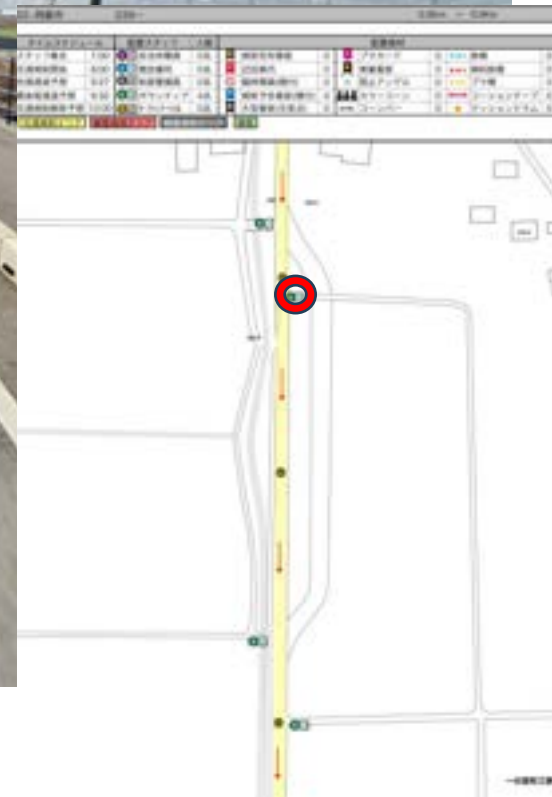

警備員 (G)

スタッフ (S)

マーシャルボランティア

グーグル検索用
32.96826 131.1305
スペースは必ず入れてください

警備員 (G)

スタッフ (S)

マーシャルボランティア

他の日付を見る