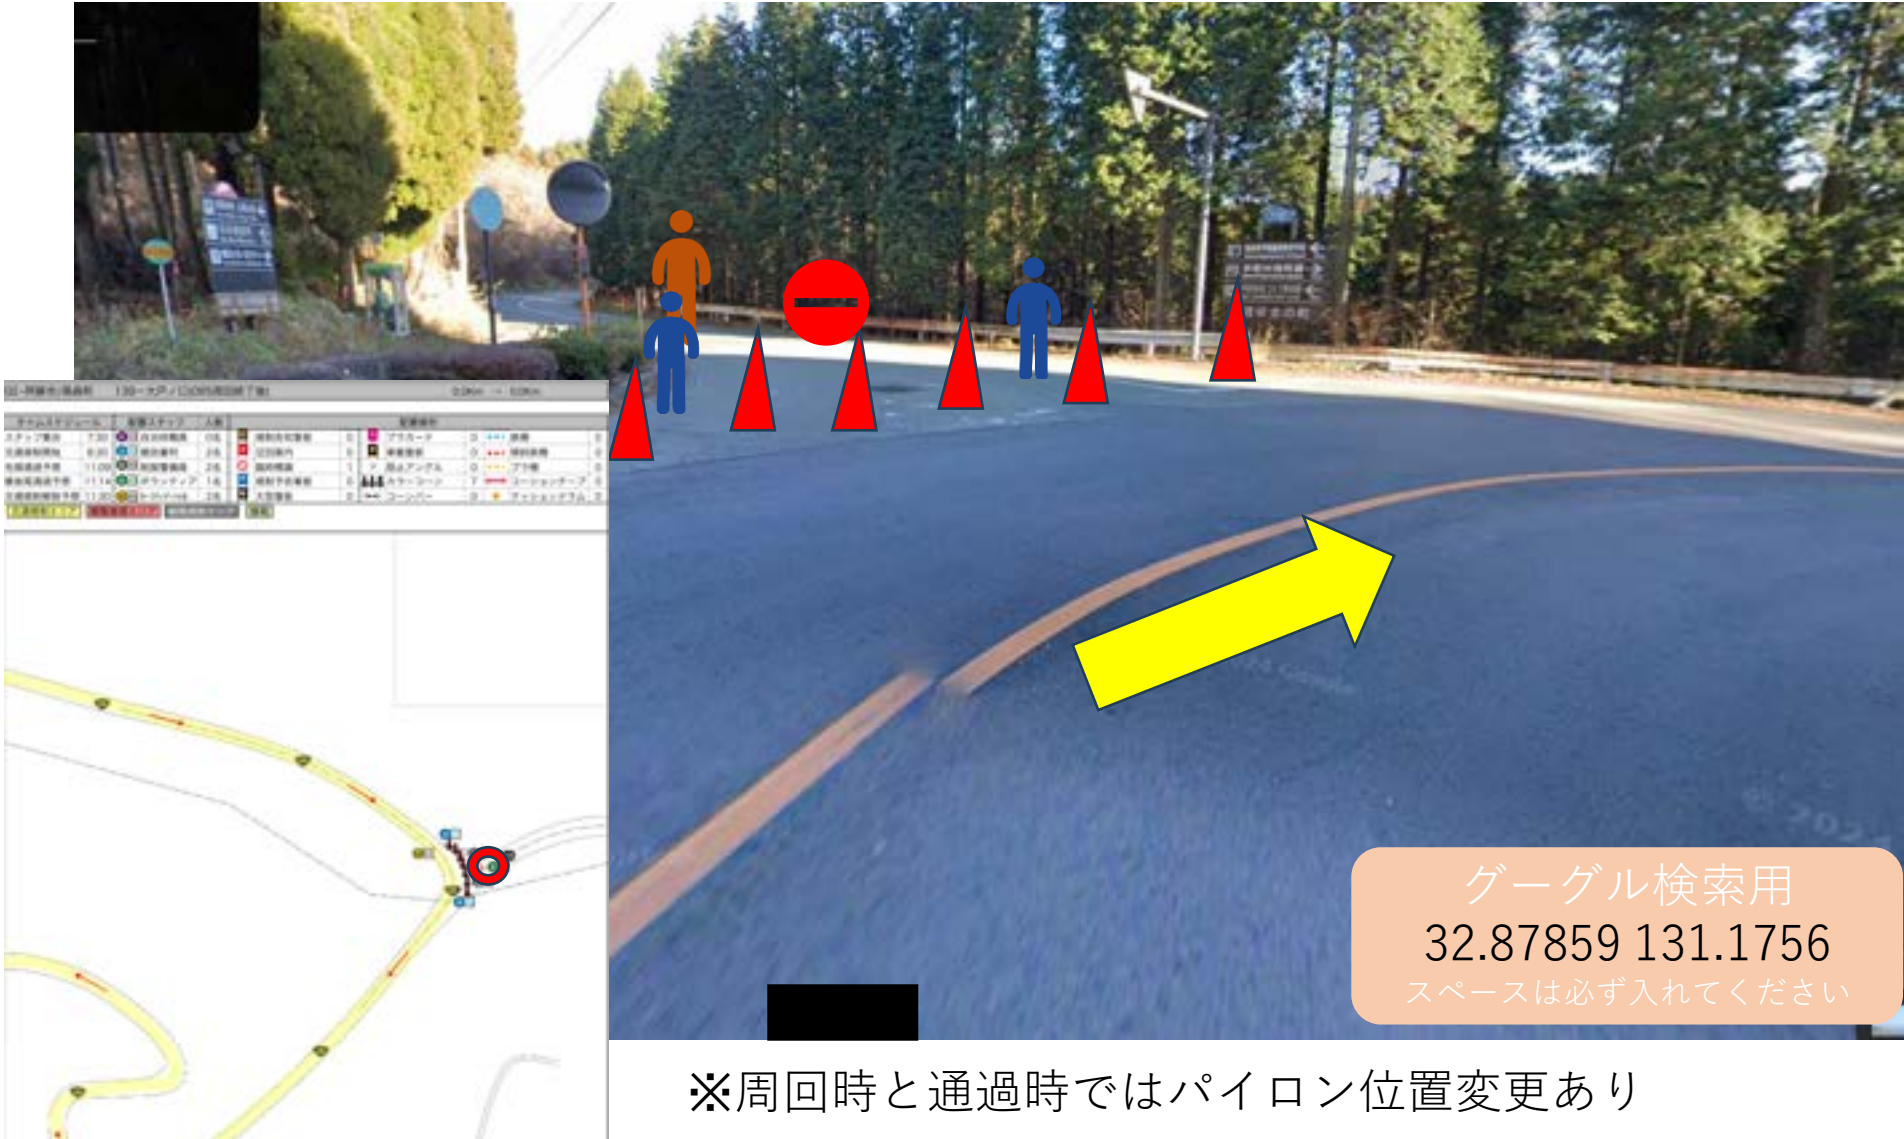

警備員 (G)

スタッフ (S)

マーシャルボランティア

グーグル検索用
 32.87859 131.1756
 スペースは必ず入れてください

※周回時と通過時ではパイロン位置変更あり

 警備員 (G)
  スタッフ (S)
  マーシャルボランティア

グーグル検索用
 32.87859 131.1756
 スペースは必ず入れてください

※周回時と通過時ではパイロン位置変更あり