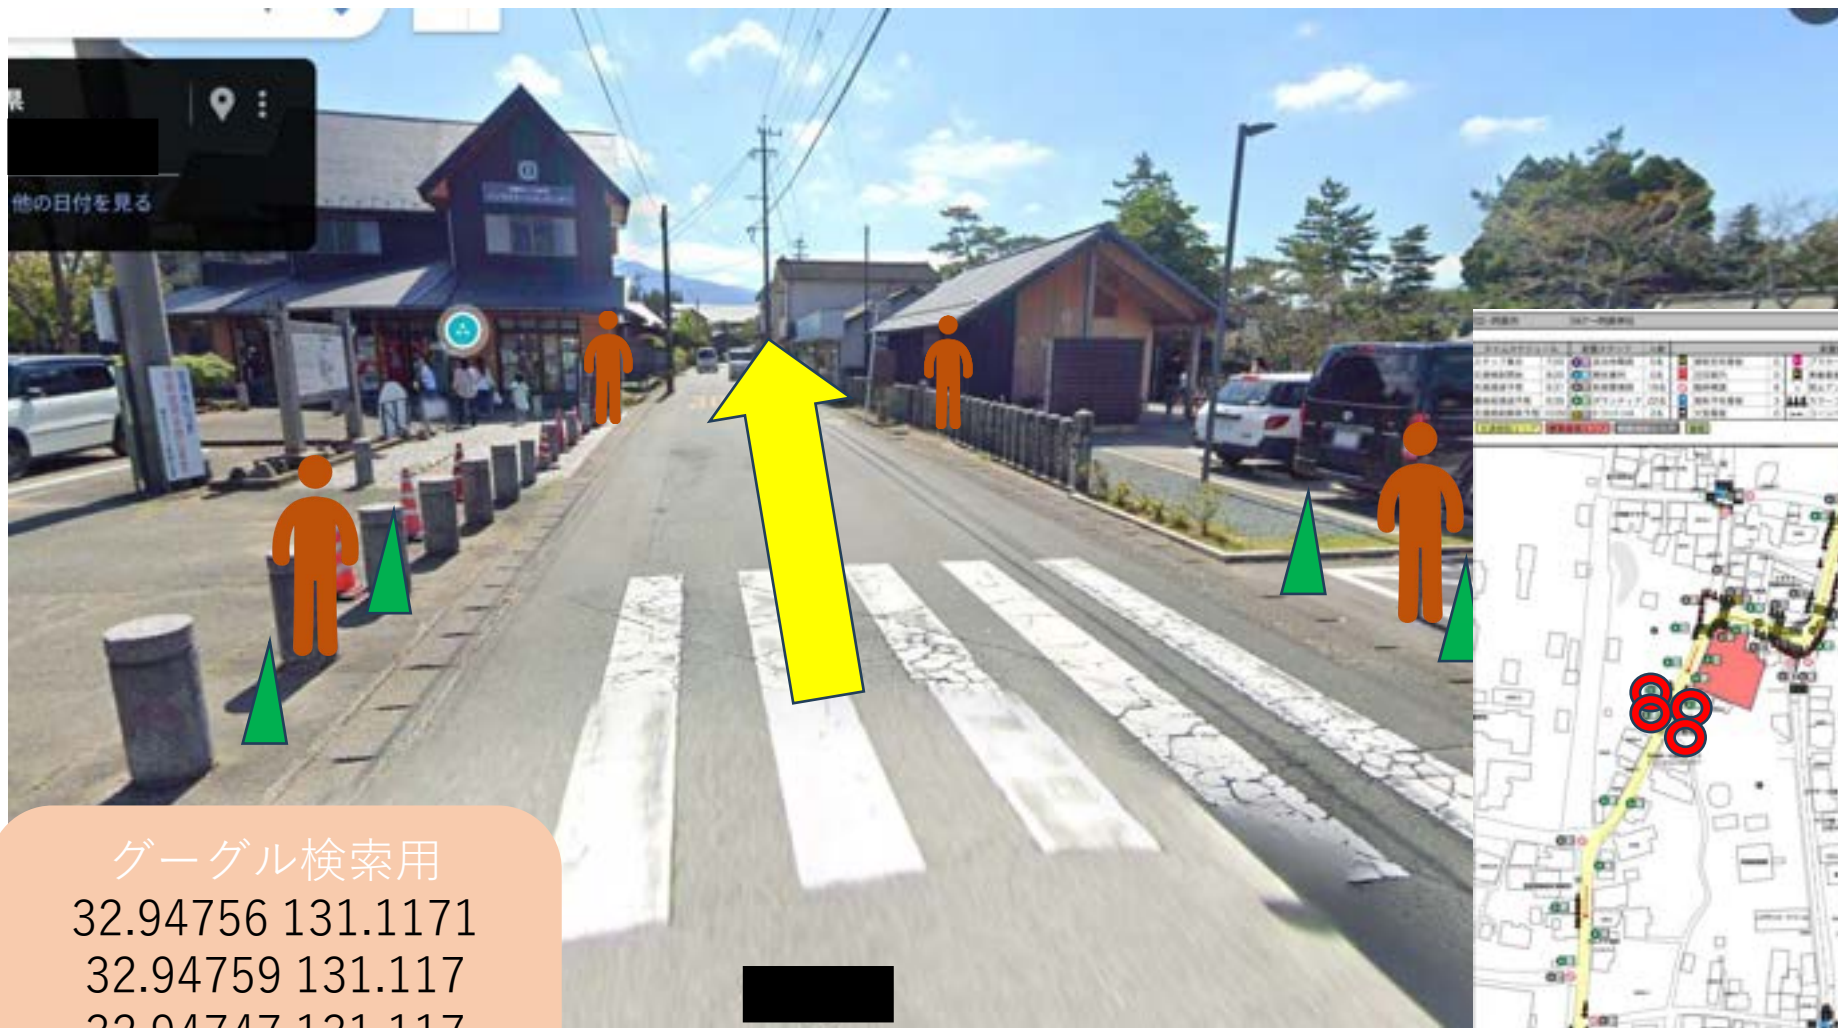

グーグル検索用
32.94782 131.1172
32.9477 131.1172
32.94777 131.1171
スペースは必ず入れてください

警備員 (G)

スタッフ (S)

マーシャルボランティア

グーグル検索用
32.94756 131.1171
32.94759 131.117
32.94747 131.117
32.9475 131.1169
スペースは必ず入れてください

警備員 (G)

スタッフ (S)