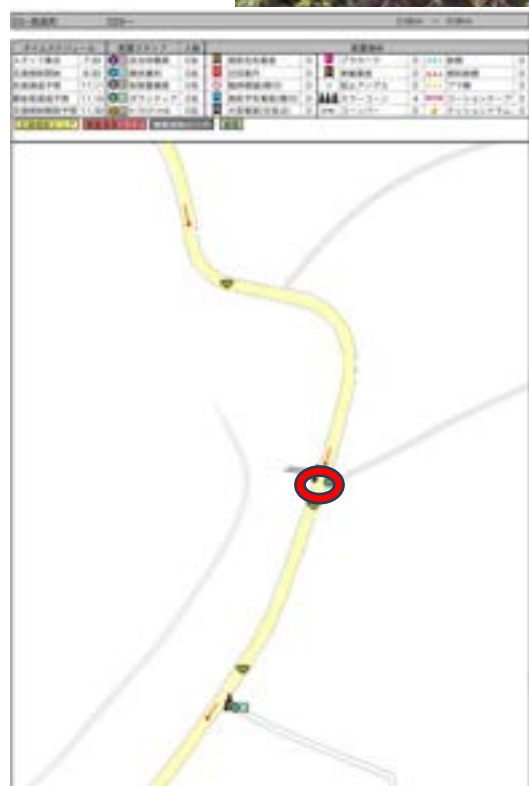

警備員 (G)

スタッフ (S)

マーシャルボランティア

他の日付を見る

グーグル検索用
32.87649 131.1685
スペースは必ず入れてください

警備員 (G)

スタッフ (S)

マーシャルボランティア