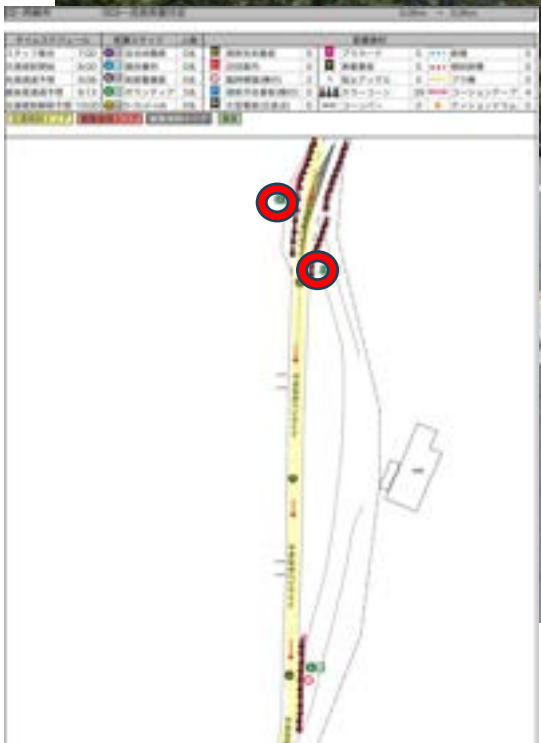

警備員 (G)

スタッフ (S)

マーシャルボランティア

グーグル検索性
33.03527 131.1644 33.03466 131.1644
スペースは必ず入れてください