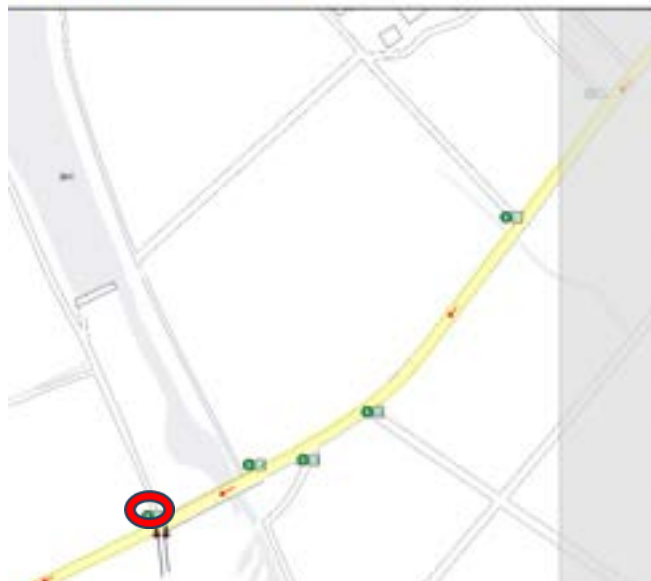

スタッフ (S)

マーシャルボランティア

グーグル検索用
 32.82902 131.0361
 32.82843 131.0358
 スペースは必ず入れてください

警備員 (G)

スタッフ (S)

マーシャルボランティア

車種	人数	備考	車種	人数	備考
スタッフ集合	9:30	04	消防団	04	
消防団	10:30	04	消防団	04	
消防団	11:45	04	消防団	04	
消防団	12:30	04	消防団	04	