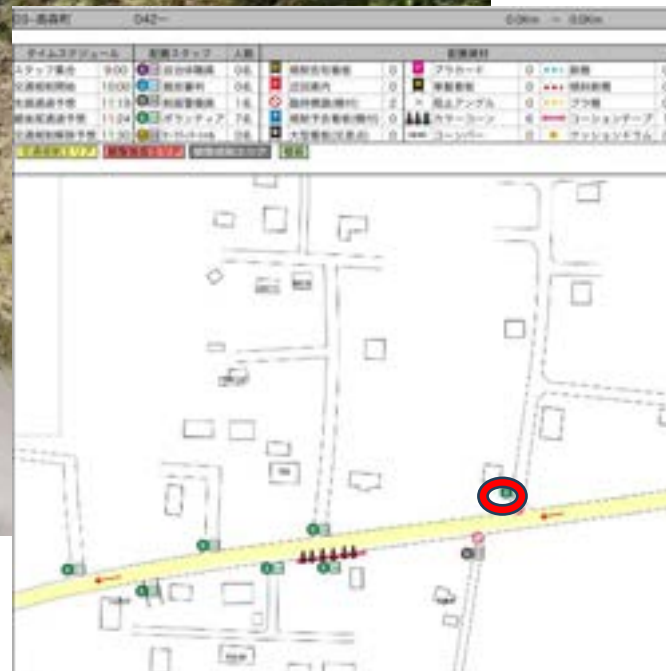

グーグル検索用
32.8535 131.1361
スペースは必ず入れてください

警備員 (G)

スタッフ (S)

マーシャルボランティア

グーグル検索用
32.8536 131.1351
32.85369 131.1351
スペースは必ず入れてください

警備員 (G)

スタッフ (S)

マーシャルボランティア