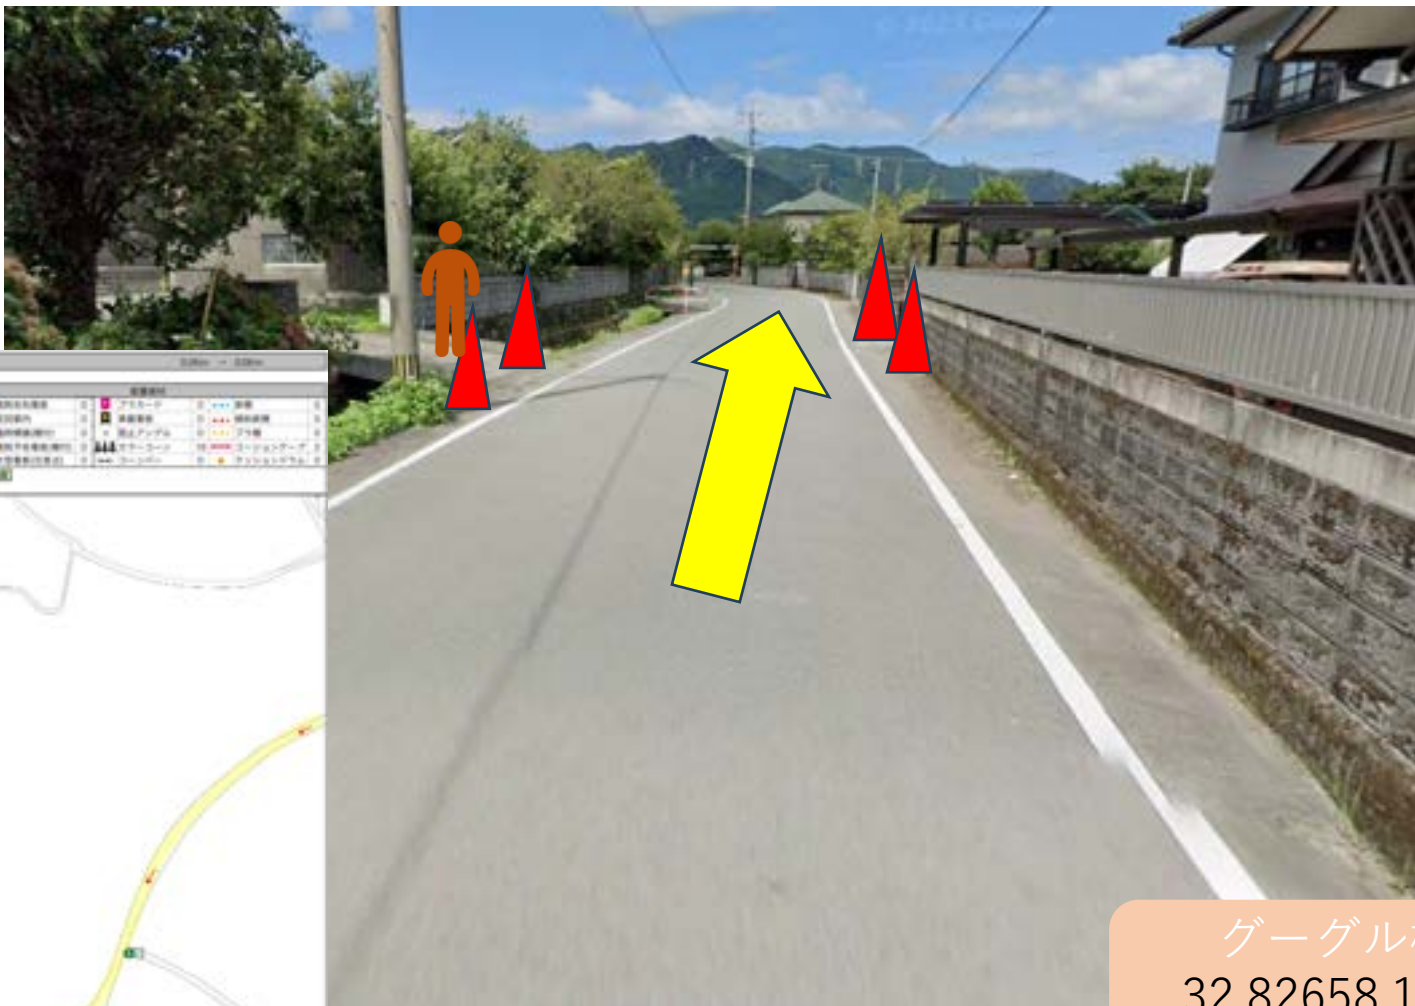

グーグル検索用
32.82779 131.0345
スペースは必ず入れてください

警備員 (G)

スタッフ (S)

マーシャルボランティア

グーグル検索用
32.82658 131.0332
スペースは必ず入れてください

警備員 (G)

スタッフ (S)

マーシャルボランティア