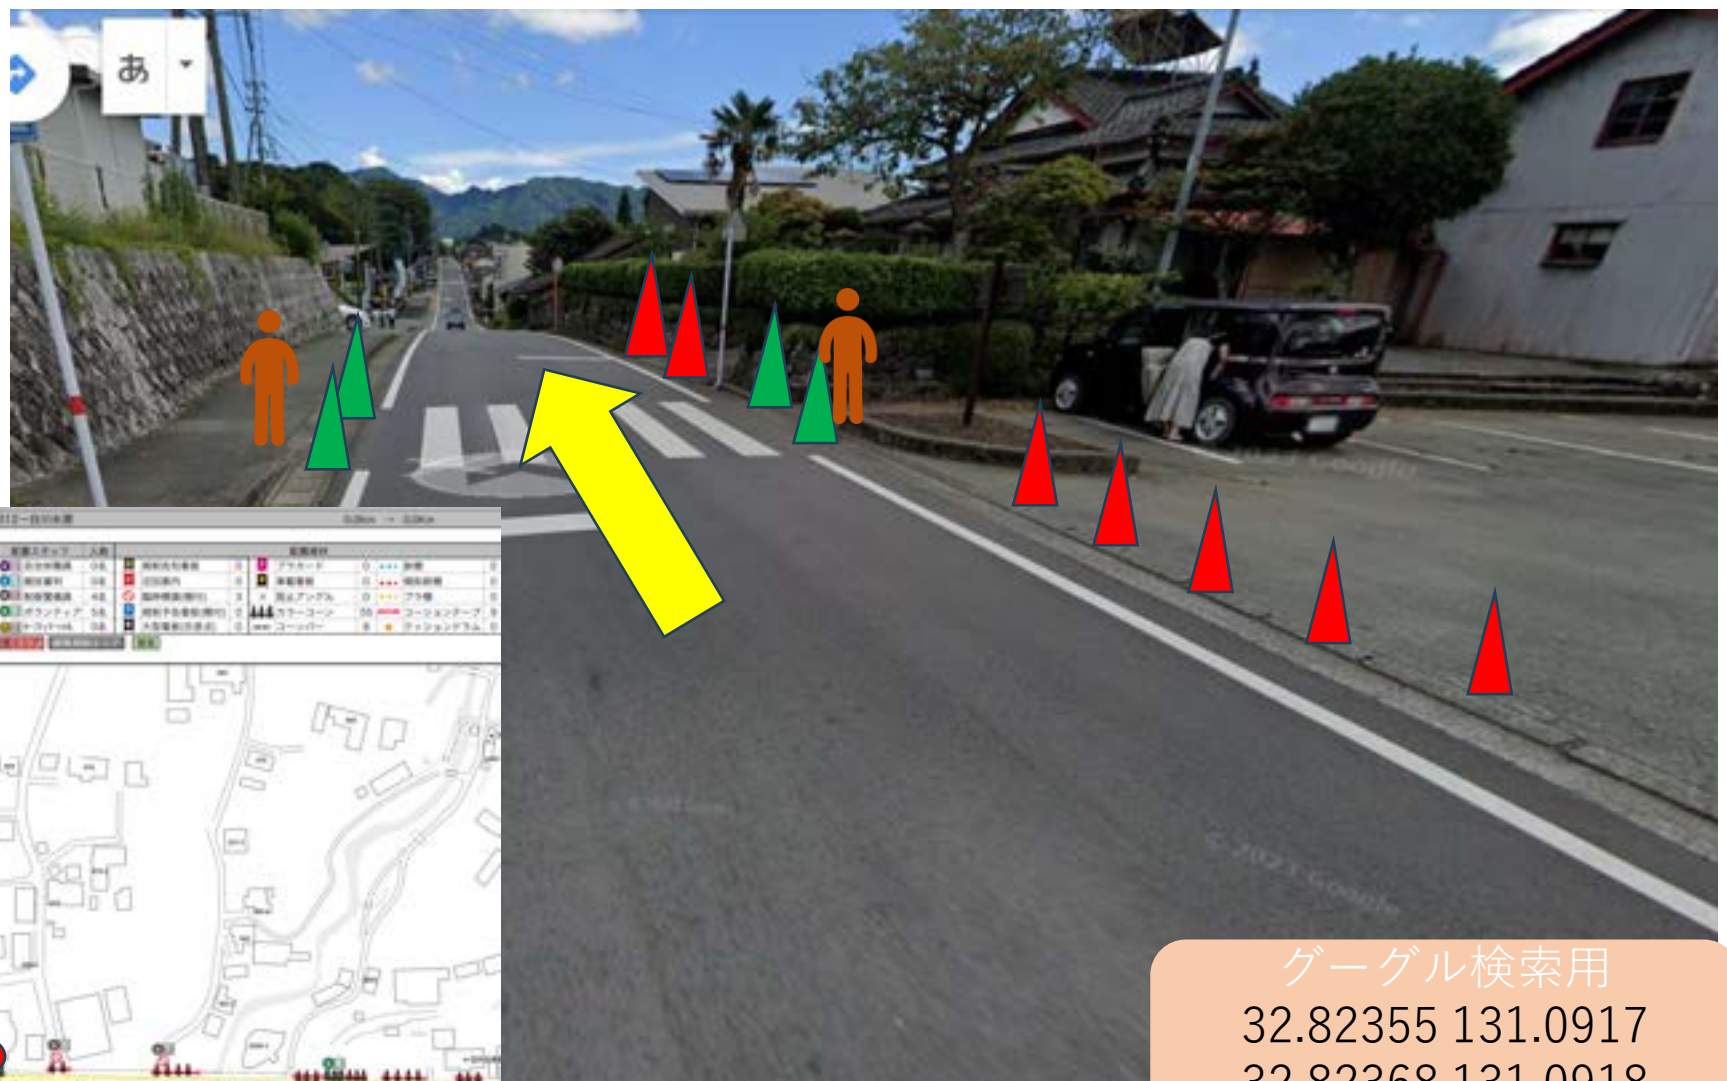

スタッフ (S)

マーシャルボランティア

グーグル検索用
32.82375 131.0901
32.82359 131.0901
スペースは必ず入れてください

警備員 (G)

スタッフ (S)

マーシャルボランティア

グーグル検索用
32.82355 131.0917
32.82368 131.0918
スペースは必ず入れてください

警備員 (G)