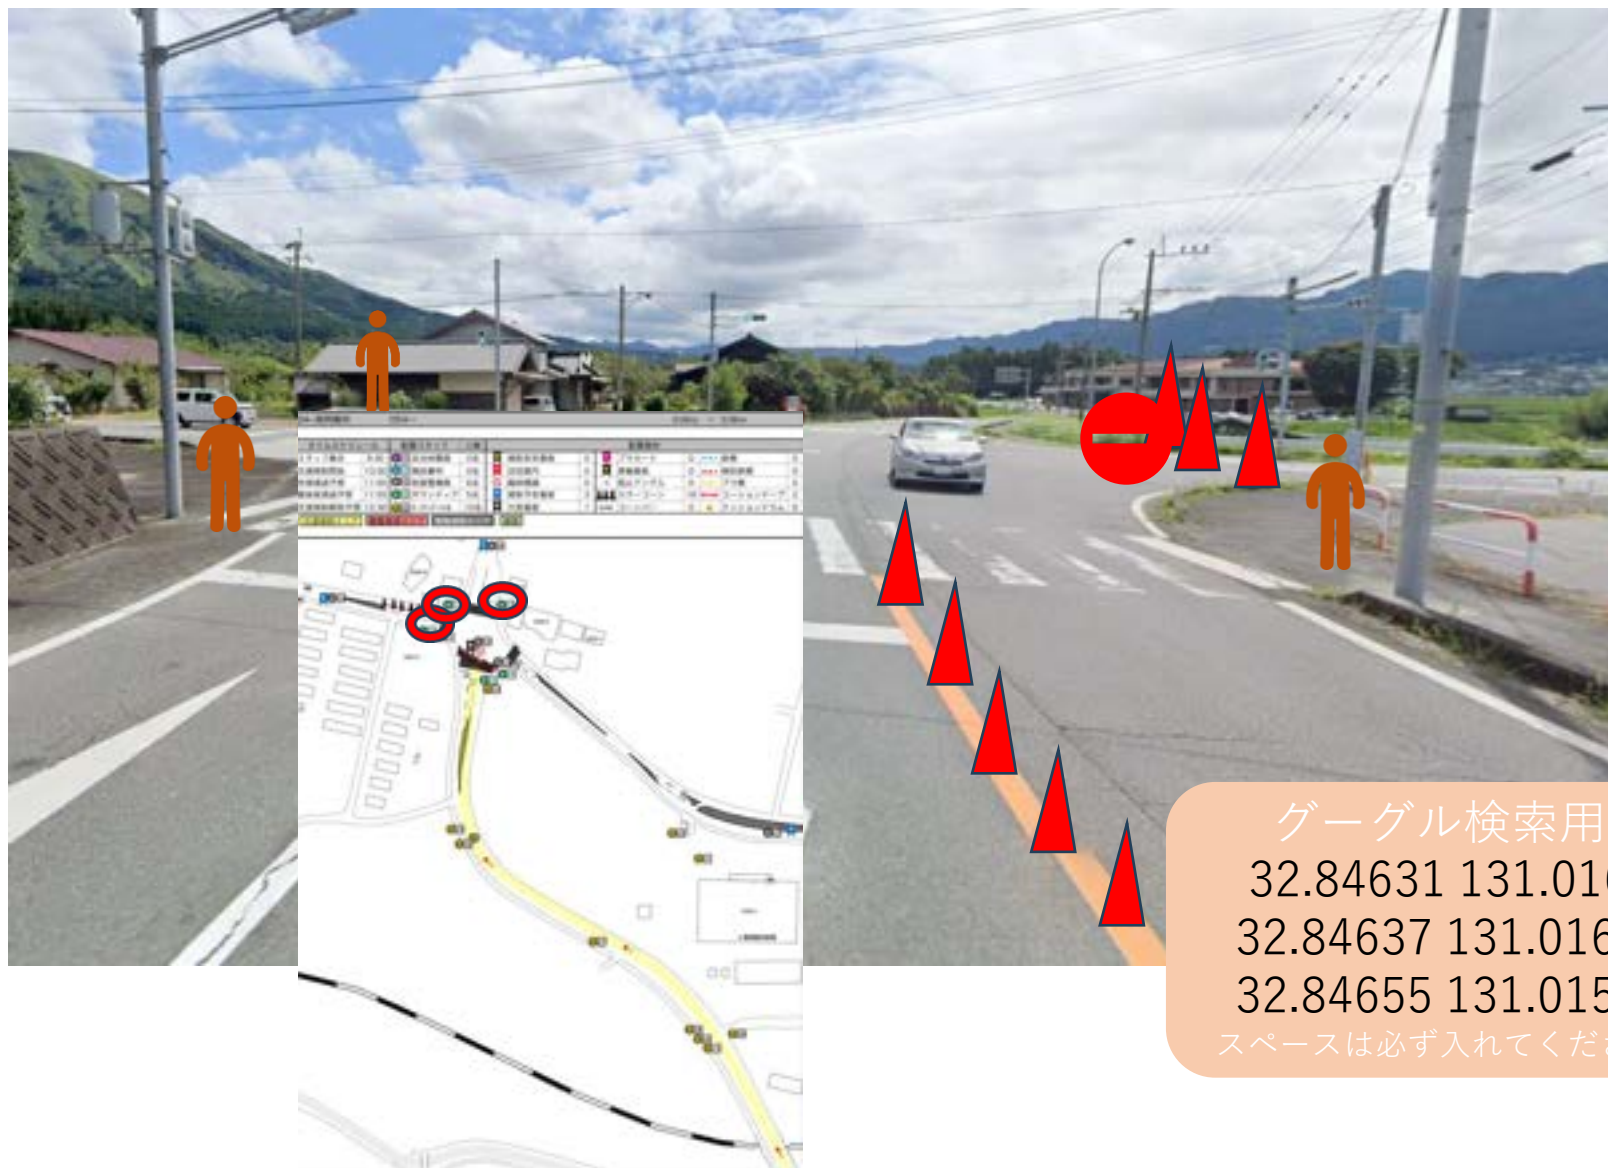

警備員 (G)

スタッフ (S)

マーシャルボランティア

グーグル検索用
32.84631 131.016
32.84637 131.0162
32.84655 131.0158
スペースは必ず入れてください