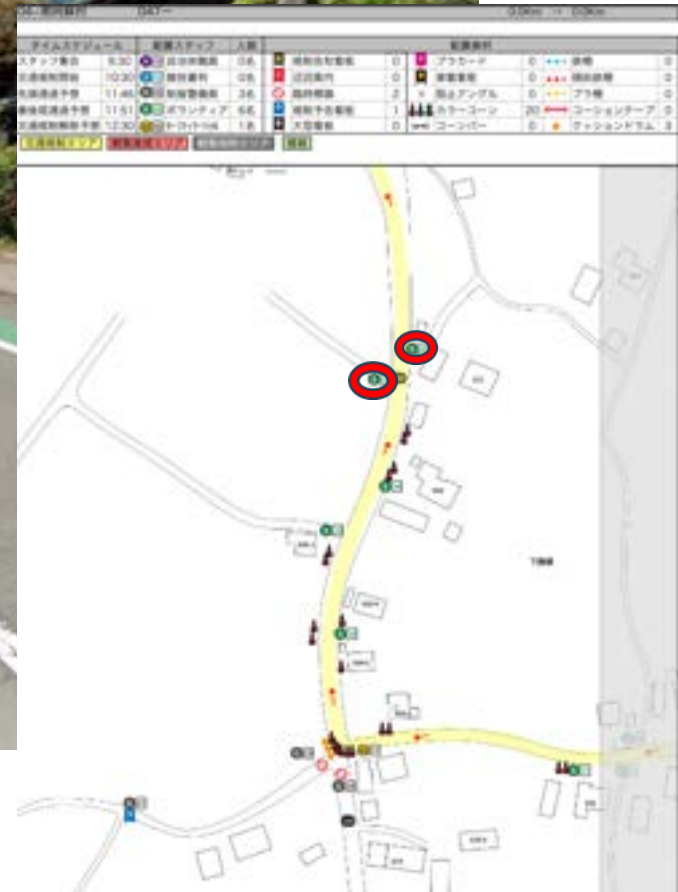

グーグル検索用
32.82612 131.031
スペースは必ず入れてください

警備員 (G)

スタッフ (S)

マーシャルボランティア

グーグル検索用
32.82711 131.0299
32.82724 131.0301
スペースは必ず入れてください

警備員 (G)

スタッフ (S)

マーシャルボランティア