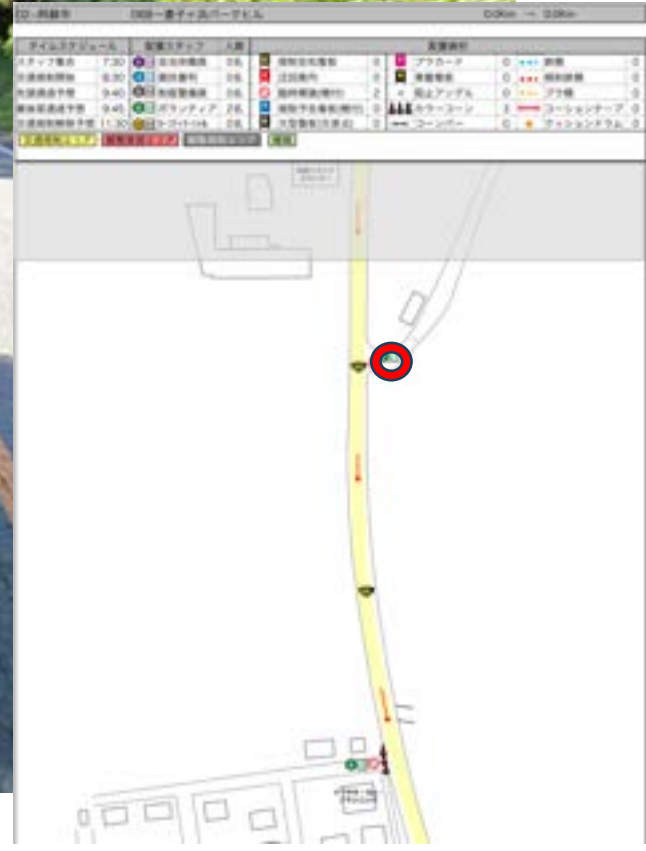

スタッフ (S)

マーシャルボランティア

グーグル検索用
32.91856 131.1283
スペースは必ず入れてください

警備員 (G)

スタッフ (S)

マーシャルボランティア

グーグル検索用
32.91806 131.1284
スペースは必ず入れてください

 警備員 (G)
  スタッフ (S)
  マーシャルボランティア