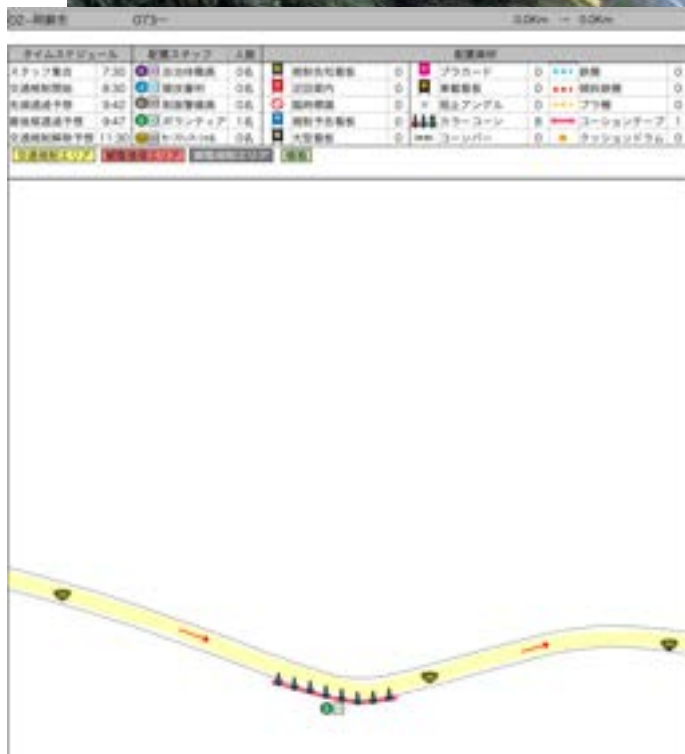

グーグル検索用
32.91257 131.1308
スペースは必ず入れてください

警備員 (G)

スタッフ (S)

マーシャルボランティア

グーグル検索用
32.90987 131.1344
スペースは必ず入れてください

警備員 (G)

スタッフ (S)

マーシャルボランティア