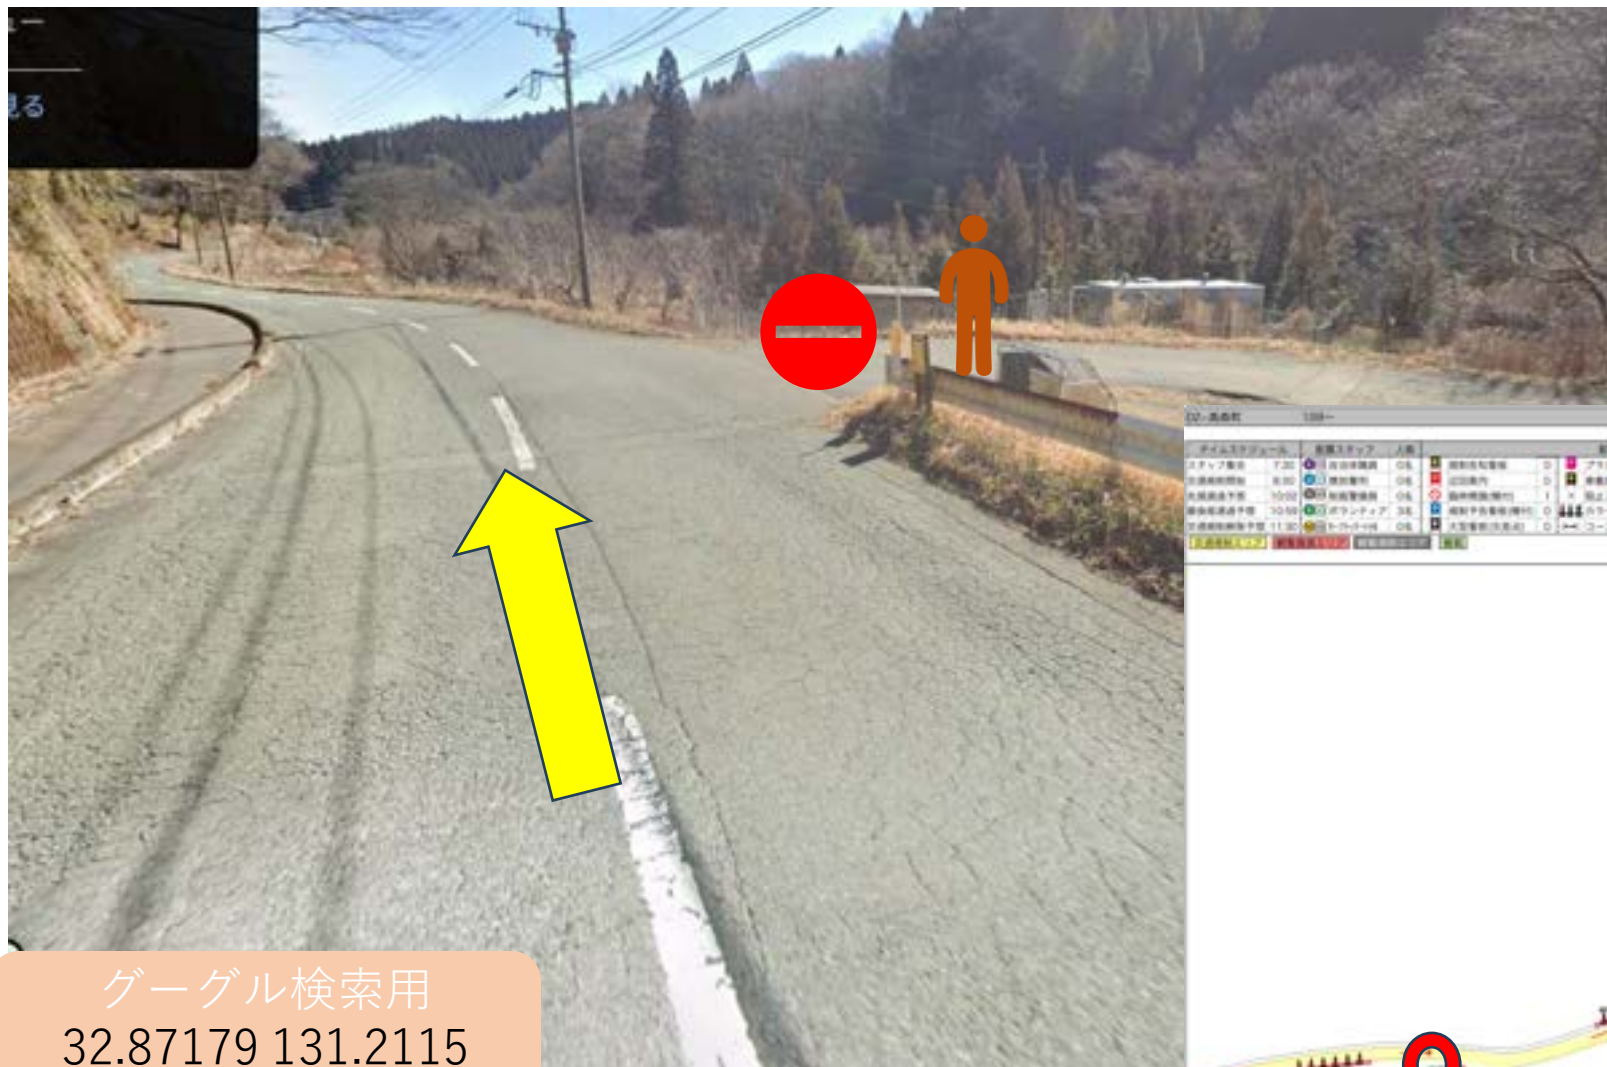

グーグル検索用
32.87199 131.2087
スペースは必ず入れてください

警備員 (G)

スタッフ (S)

マーシャルボランティア

グーグル検索用
32.87187 131.2108
スペースは必ず入れてください

警備員 (G)

スタッフ (S)

マーシャルボランティア