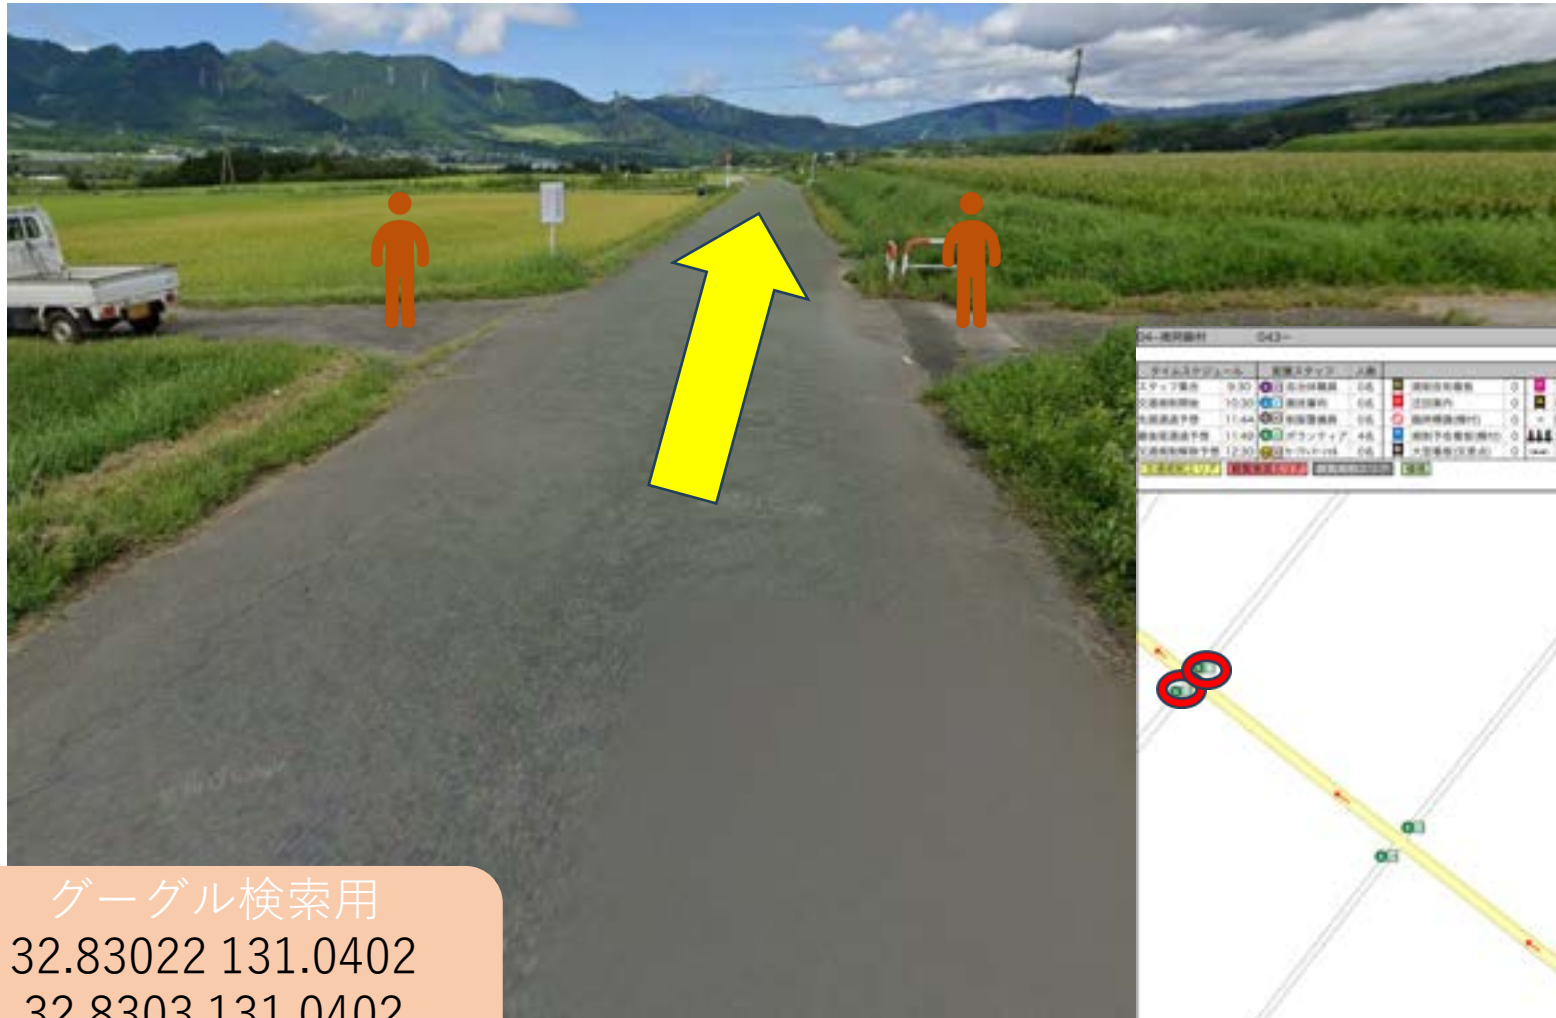

警備員 (G)

スタッフ (S)

マーシャルボランティア

グーグル検索用
32.83022 131.0402
32.8303 131.0402
スペースは必ず入れてください