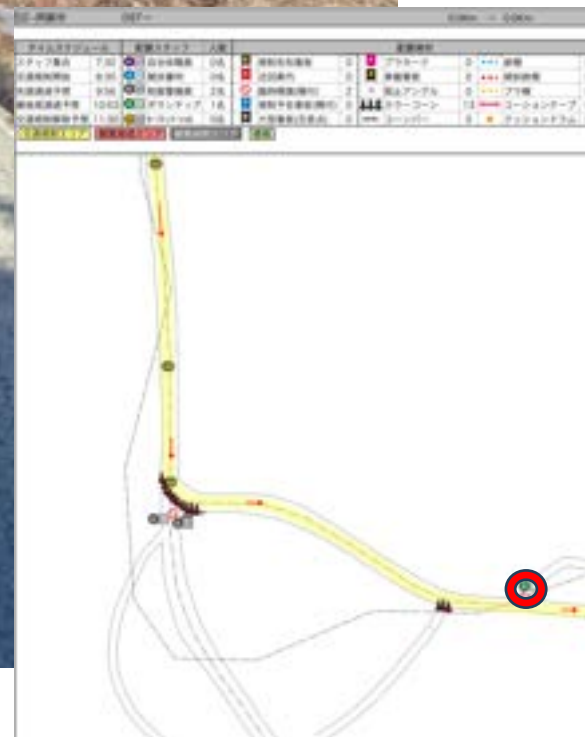

グーグル検索用
32.87829 131.1777
スペースは必ず入れてください

警備員 (G)

スタッフ (S)

マーシャルボランティア

グーグル検索用
32.87482 131.1796
スペースは必ず入れてください

警備員 (G)

スタッフ (S)

マーシャルボランティア