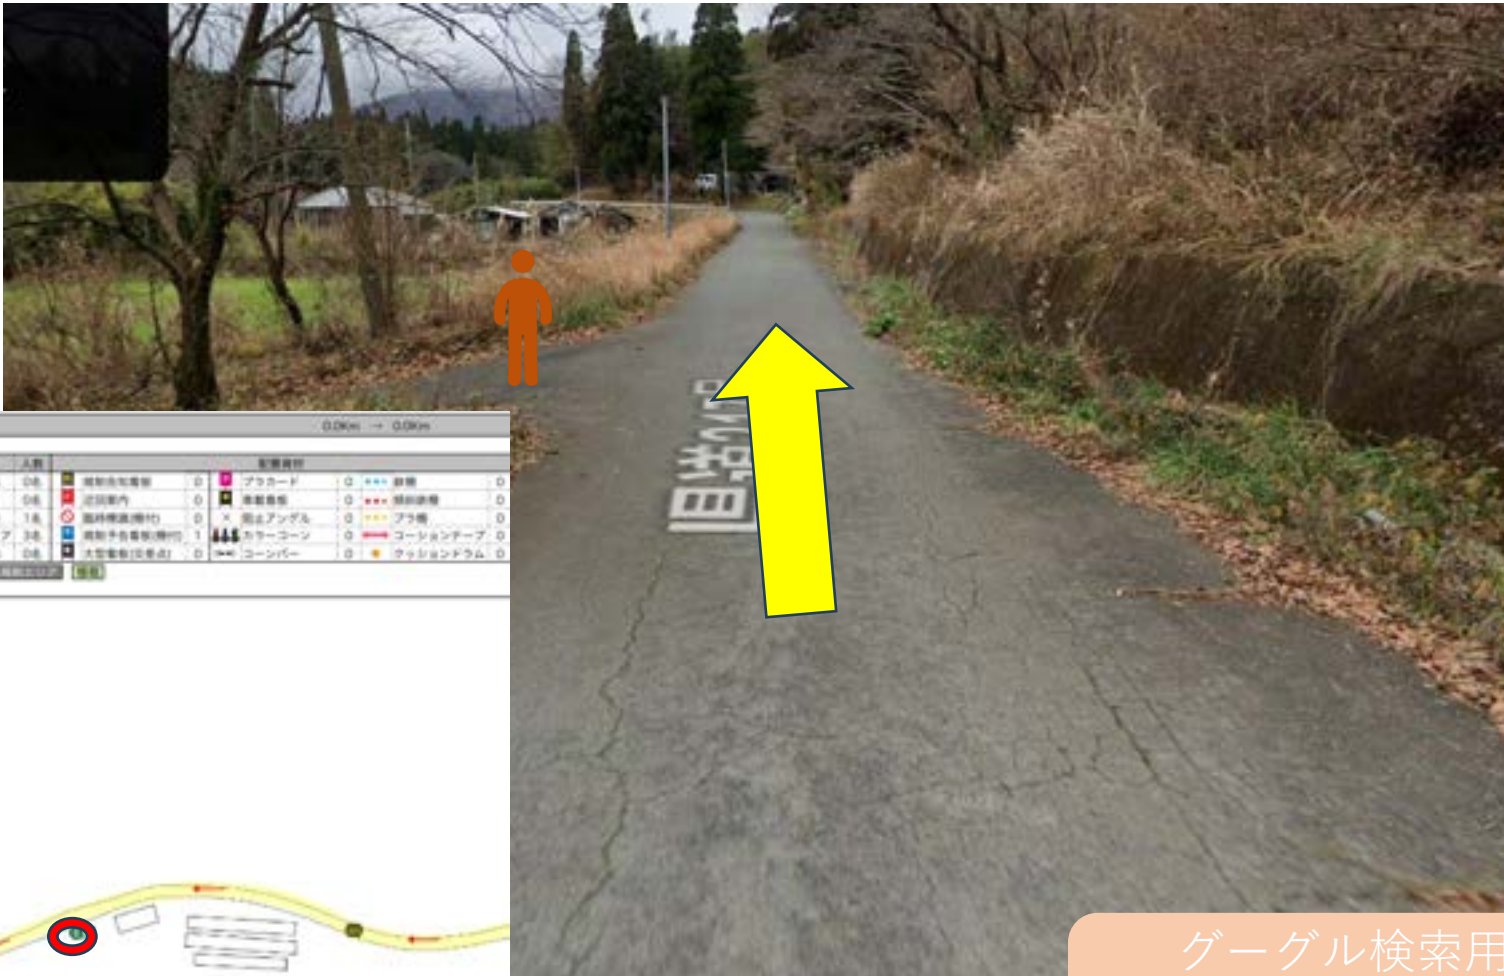

グーグル検索用
32.90862 131.1887
スペースは必ず入れてください

警備員 (G)

スタッフ (S)

マーシャルボランティア

02-阿蘇市 130- 0.00km → 0.00km

イベントスケジュール	所属スタッフ	人数	警備員	警備員
スタート集合 7:30	山形警察署	0名	補助員加算値	0 プラカード
交通規制開始 8:30	阿蘇警察	0名	道路案内	0 交通看板
交通規制終了 10:13	阿蘇警察署	1名	臨時検閲(増付)	0 禁止アングル
警備員退避予定 11:09	ボランティア	3名	補助員有資格(増付)	1 カラーコーン
交通規制解除予定 11:30	ボランティア	0名	本部警備(定員)	0 コーンバー