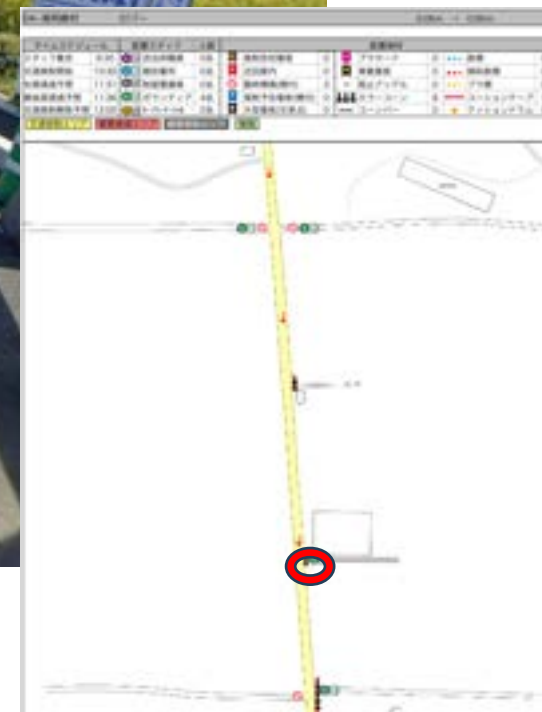

警備員 (G)

スタッフ (S)

マーシャルボランティア

グーグル検索用
32.81606 131.1019
スペースは必ず入れてください