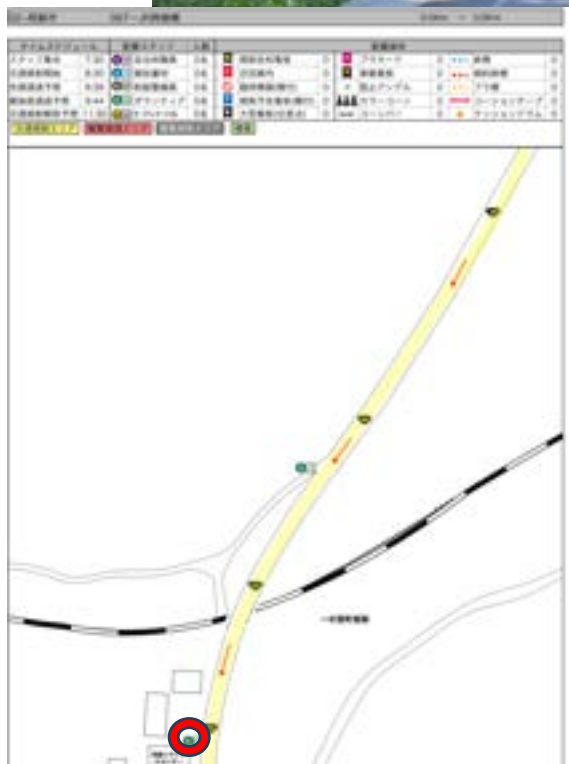

警備員 (G)

スタッフ (S)

マーシャルボランティア

グーグル検索用
32.91856 131.1283
スペースは必ず入れてください