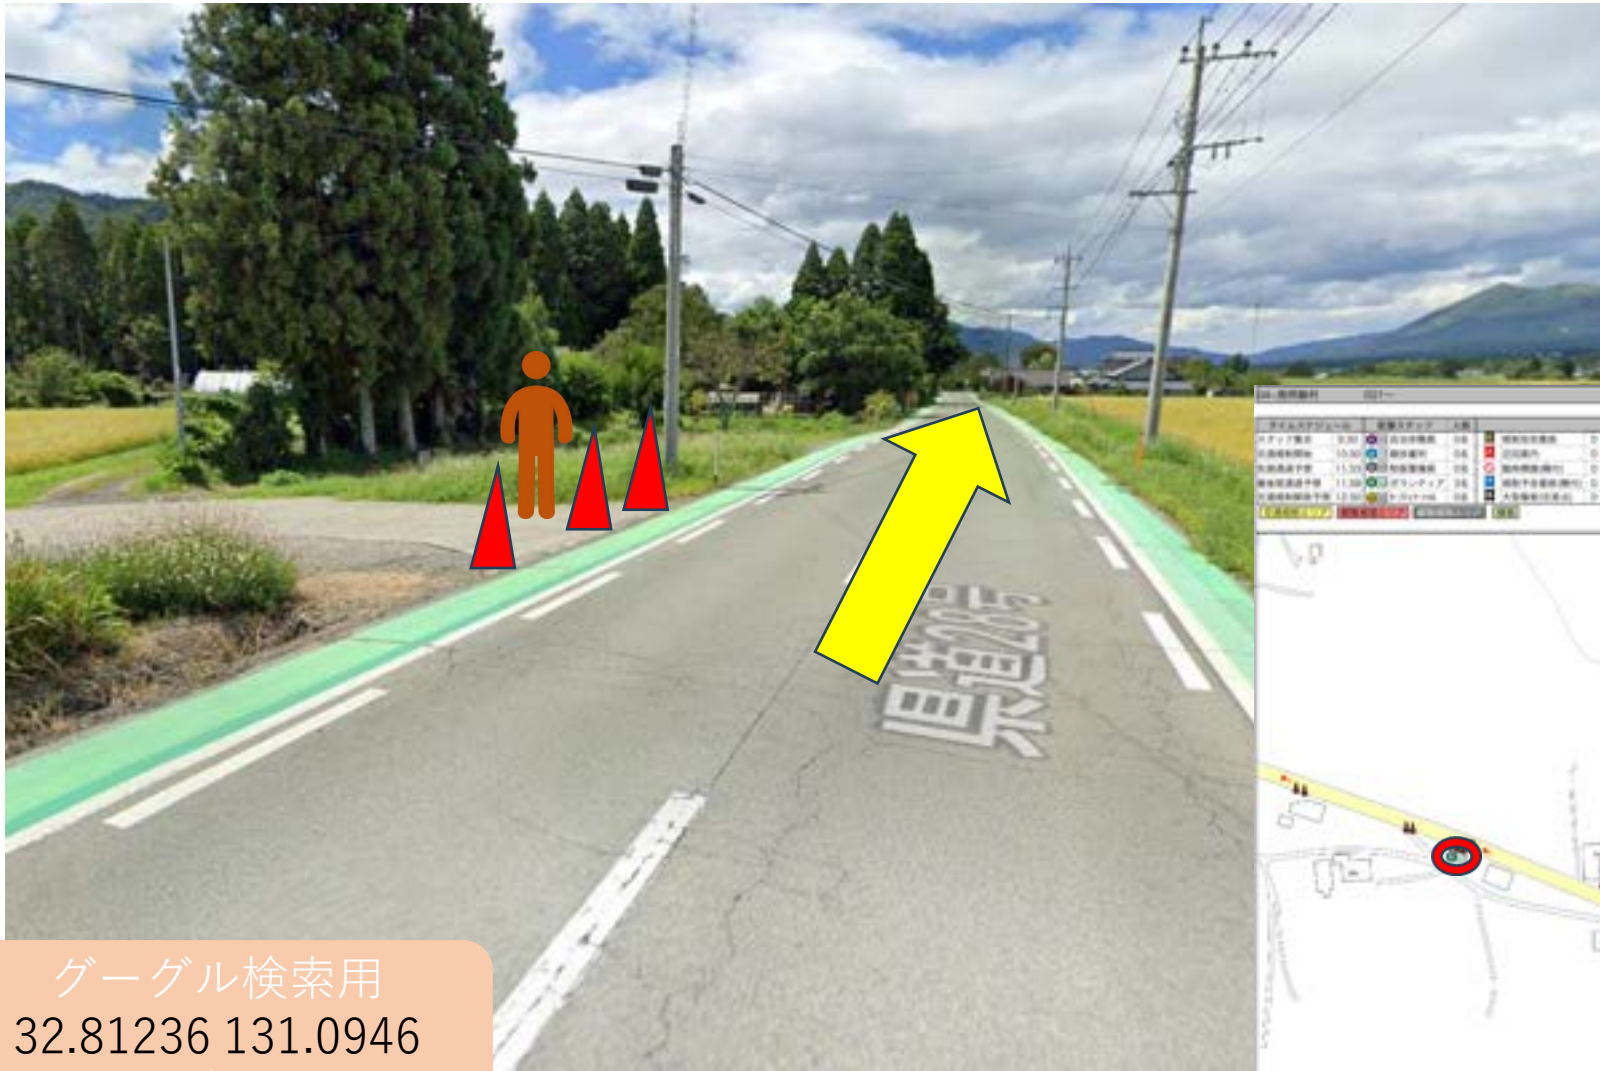

警備員 (G)

スタッフ (S)

マーシャルボランティア

グーグル検索用
32.81236 131.0946
スペースは必ず入れてください