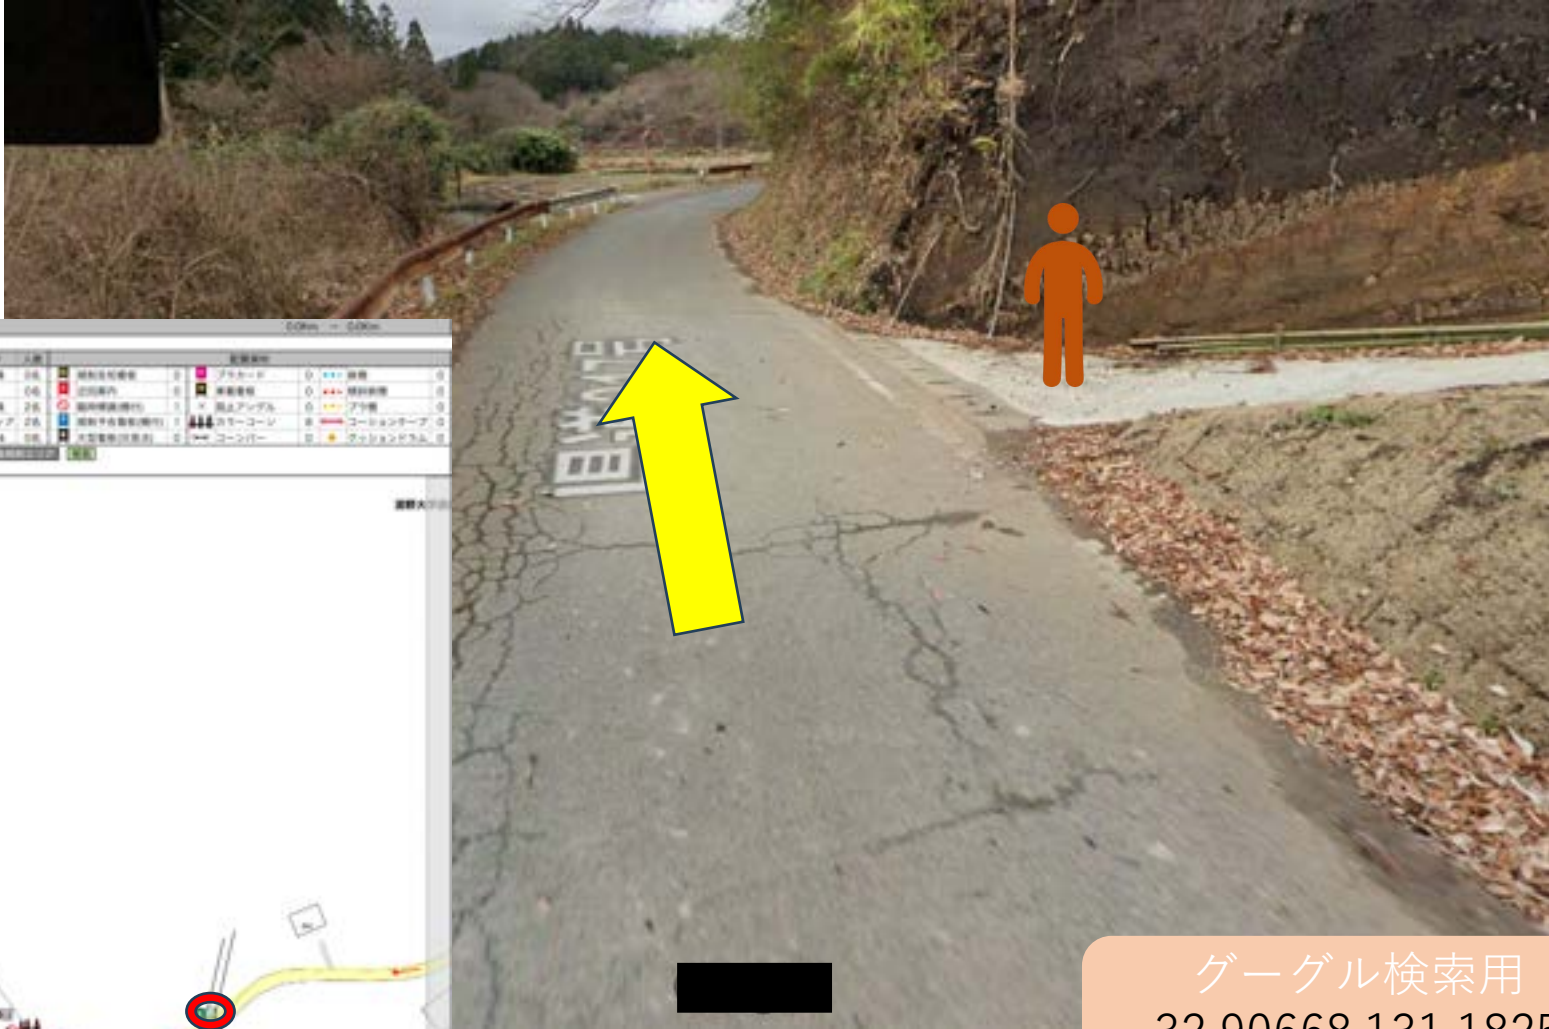

警備員

プロコーダ	0	封鎖	0
道路封鎖	0	封鎖設備	0
禁止アングル	0	フラッグ	0
カーコーン	0	コーションテープ	0
コーンバー	0	ワイルドランドラム	0

グーグル検索用
 32.90704 131.1837
 スペースは必ず入れてください

警備員 (G)

スタッフ (S)

マーシャルボランティア

グーグル検索用
32.90668 131.1825
スペースは必ず入れてください

警備員 (G)