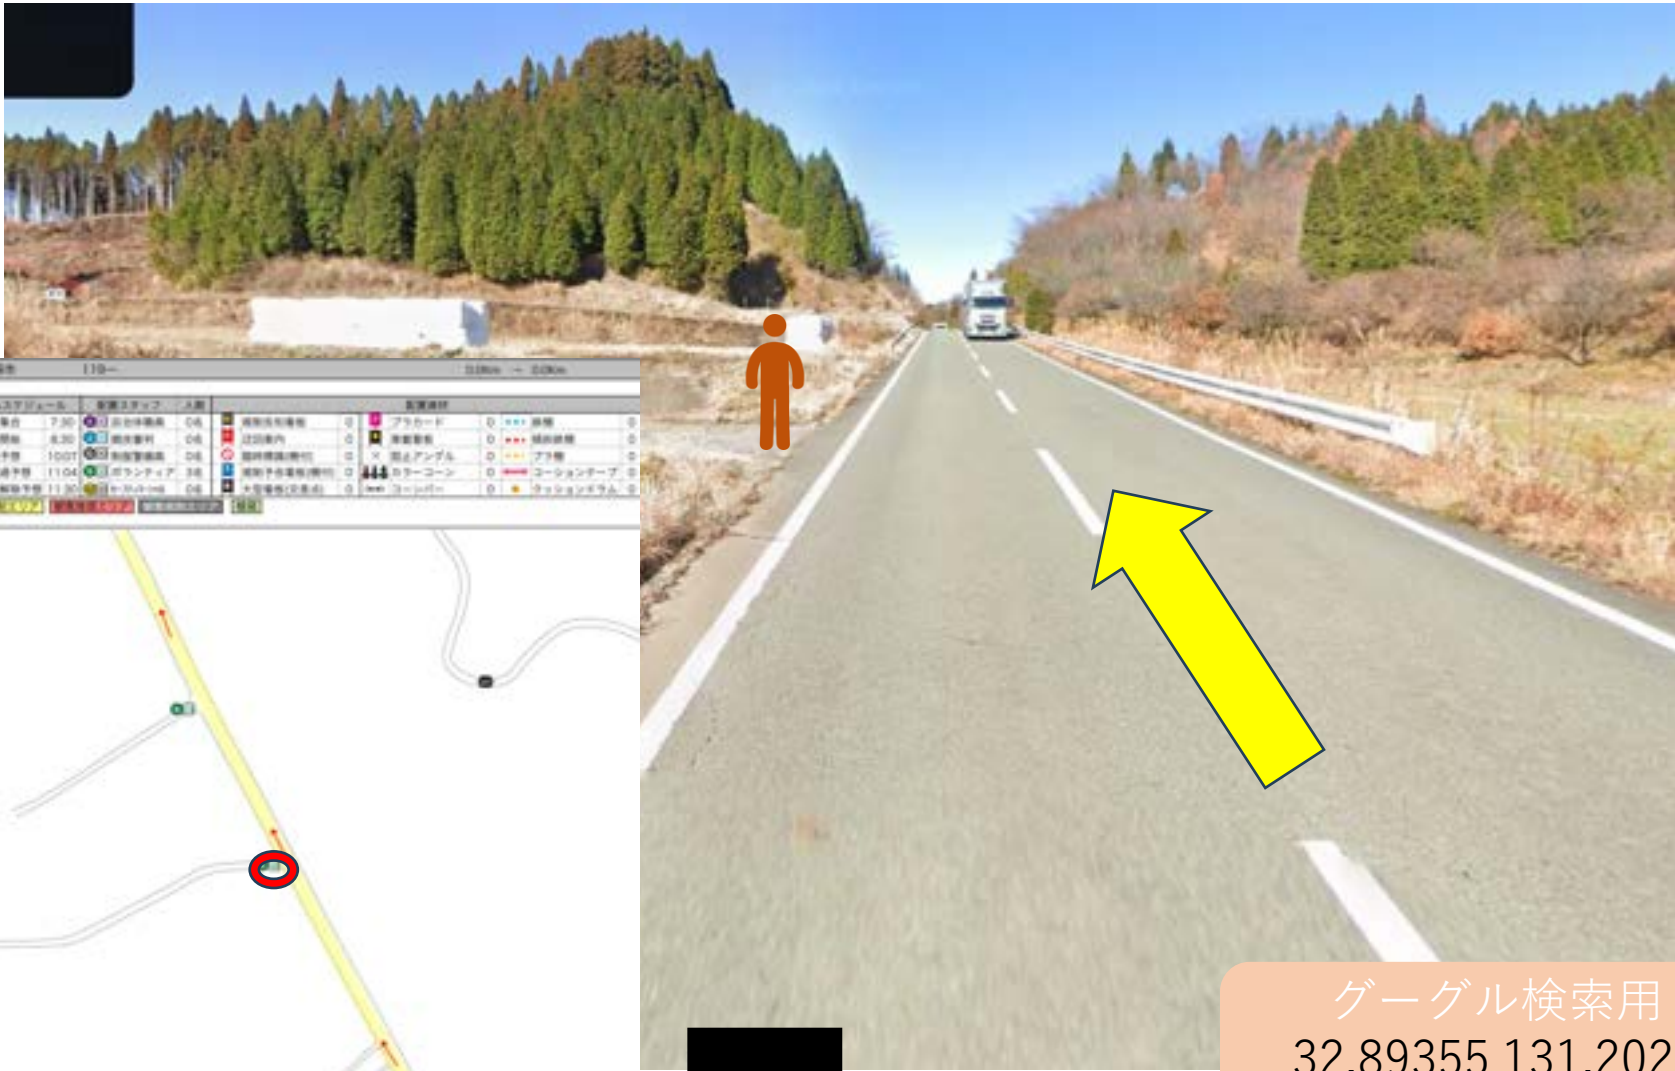

警備員 (G)

スタッフ (S)

マーシャルボランティア

グーグル検索用
32.89355 131.2021
スペースは必ず入れてください