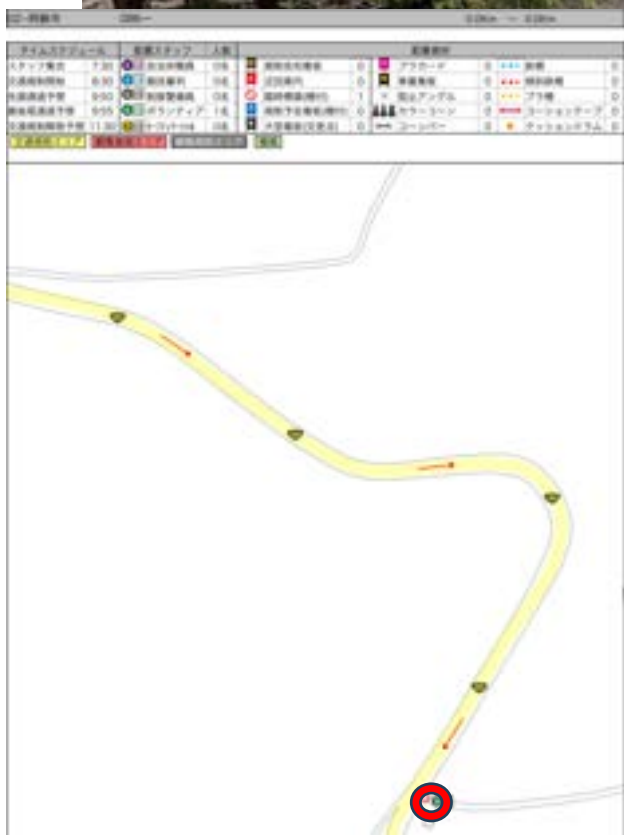

警備員 (G)

スタッフ (S)

マーシャルボランティア

グーグル検索用
32.9003 131.1662
スペースは必ず入れてください