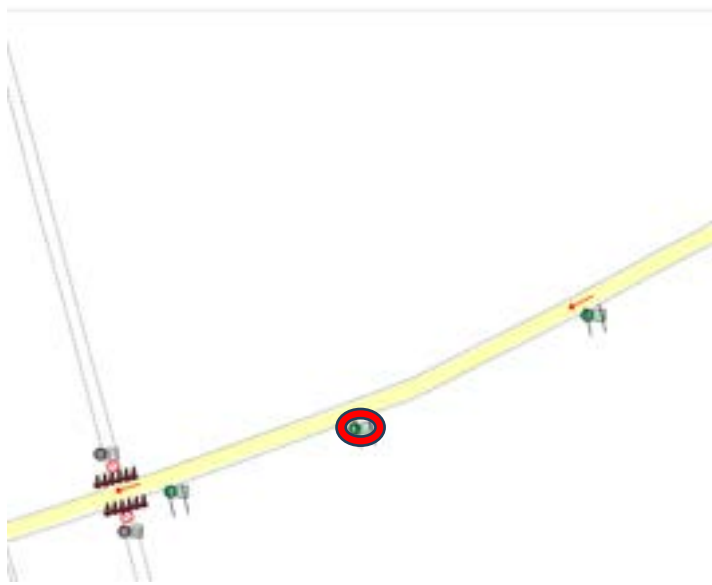

グーグル検索用
32.85549 131.147
スペースは必ず入れてください

警備員 (G)

スタッフ (S)

マーシャルボランティア

イベントスケジュール	配置スタッフ	人数	主催団体	主催者氏名	主催者住所
スタッフ集合	自治体職員	0名	郡総合運動場	アライド	0
交通規制開始	維持管理	0名	近田駅内	車載監視	0
丸尾通過予定	警備要員	2名	近田駅前(南)	禁止アップル	0
新井通過予定	ボランティア	3名	近田駅前(南)	カラーコーン	12
近田駅前通過予定	ボランティア	0名	近田駅前(南)	コーションテープ	0
近田駅前通過完了	ボランティア	0名	近田駅前(南)	コーションテープ	0