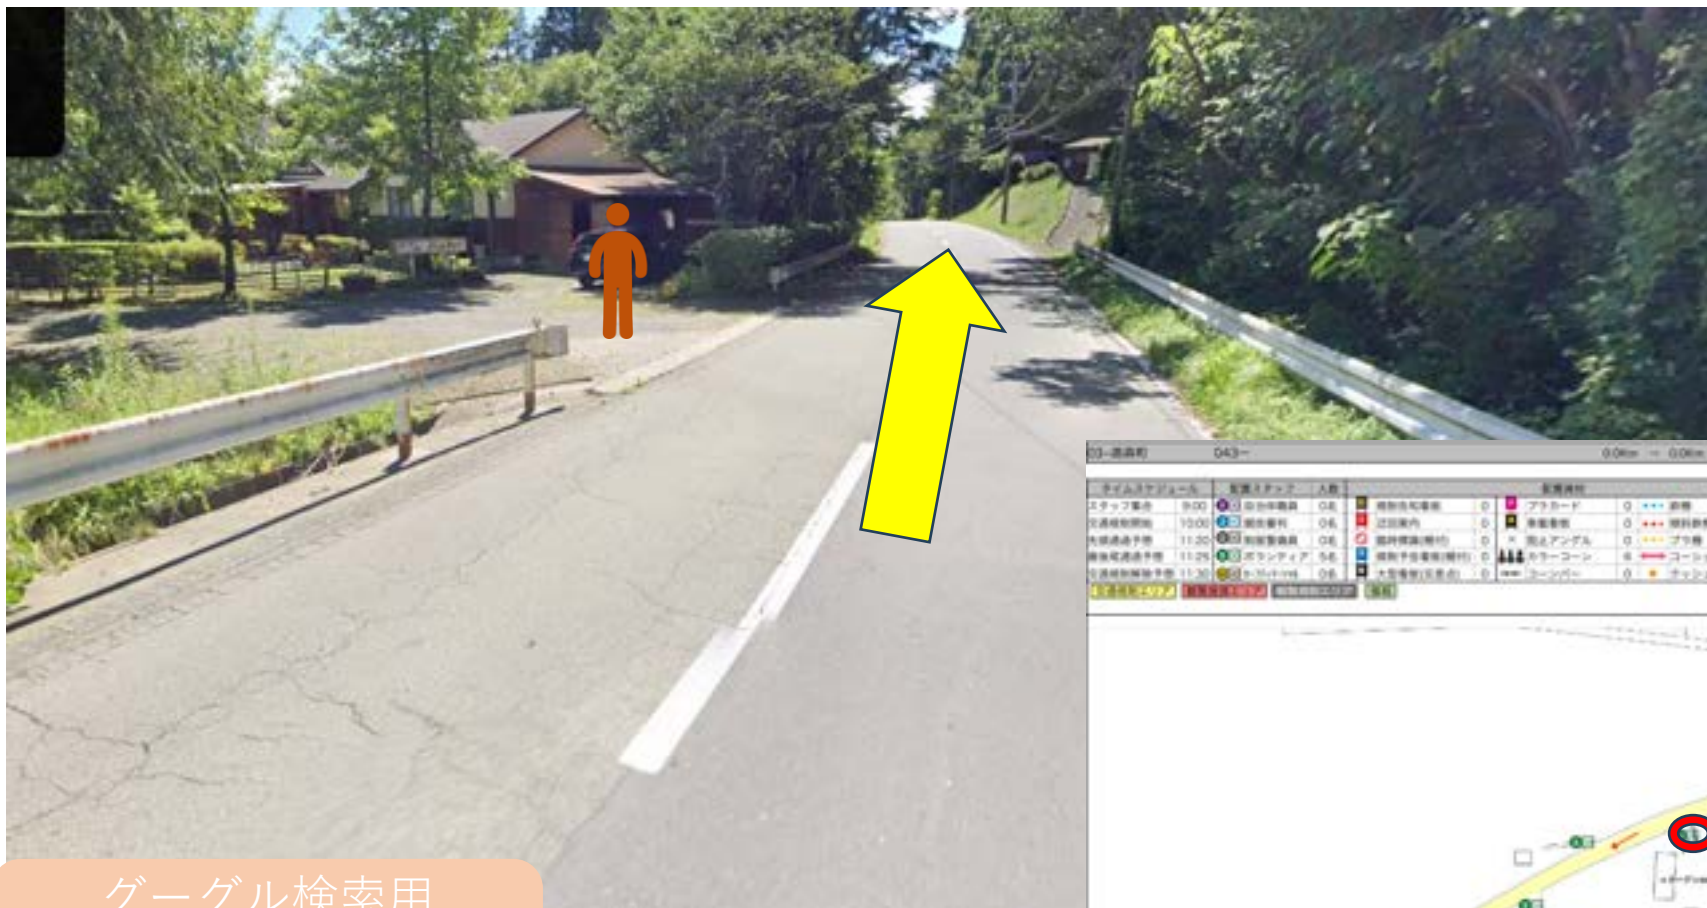

グーグル検索用
32.85319 131.1313
32.8533 131.131
スペースは必ず入れてください

警備員 (G)

スタッフ (S)

マーシャルボランティア

グーグル検索用
32.85301 131.1306
スペースは必ず入れてください

警備員 (G)

スタッフ (S)

マーシャルボランティア