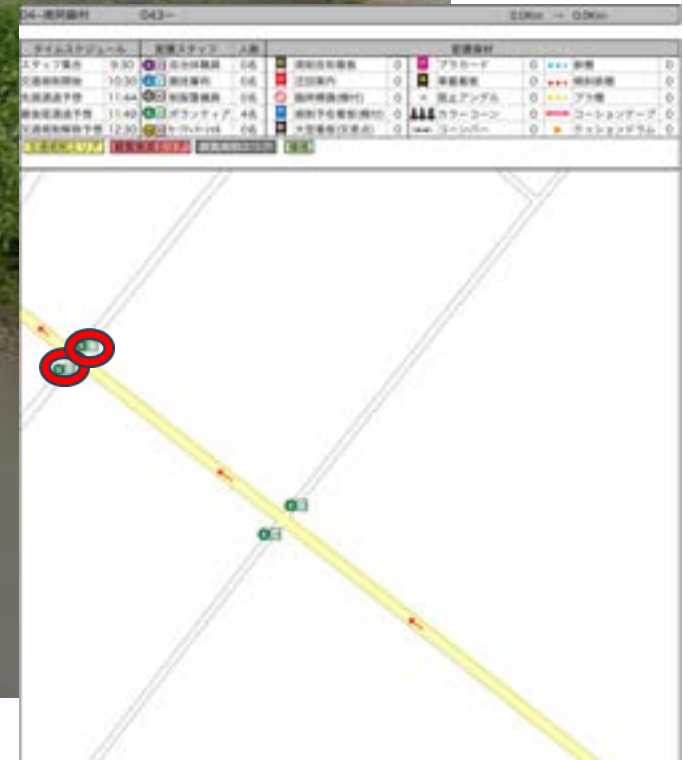

警備員 (G)

スタッフ (S)

マーシャルボランティア

グーグル検索用
32.83022 131.0402
32.8303 131.0402
スペースは必ず入れてください