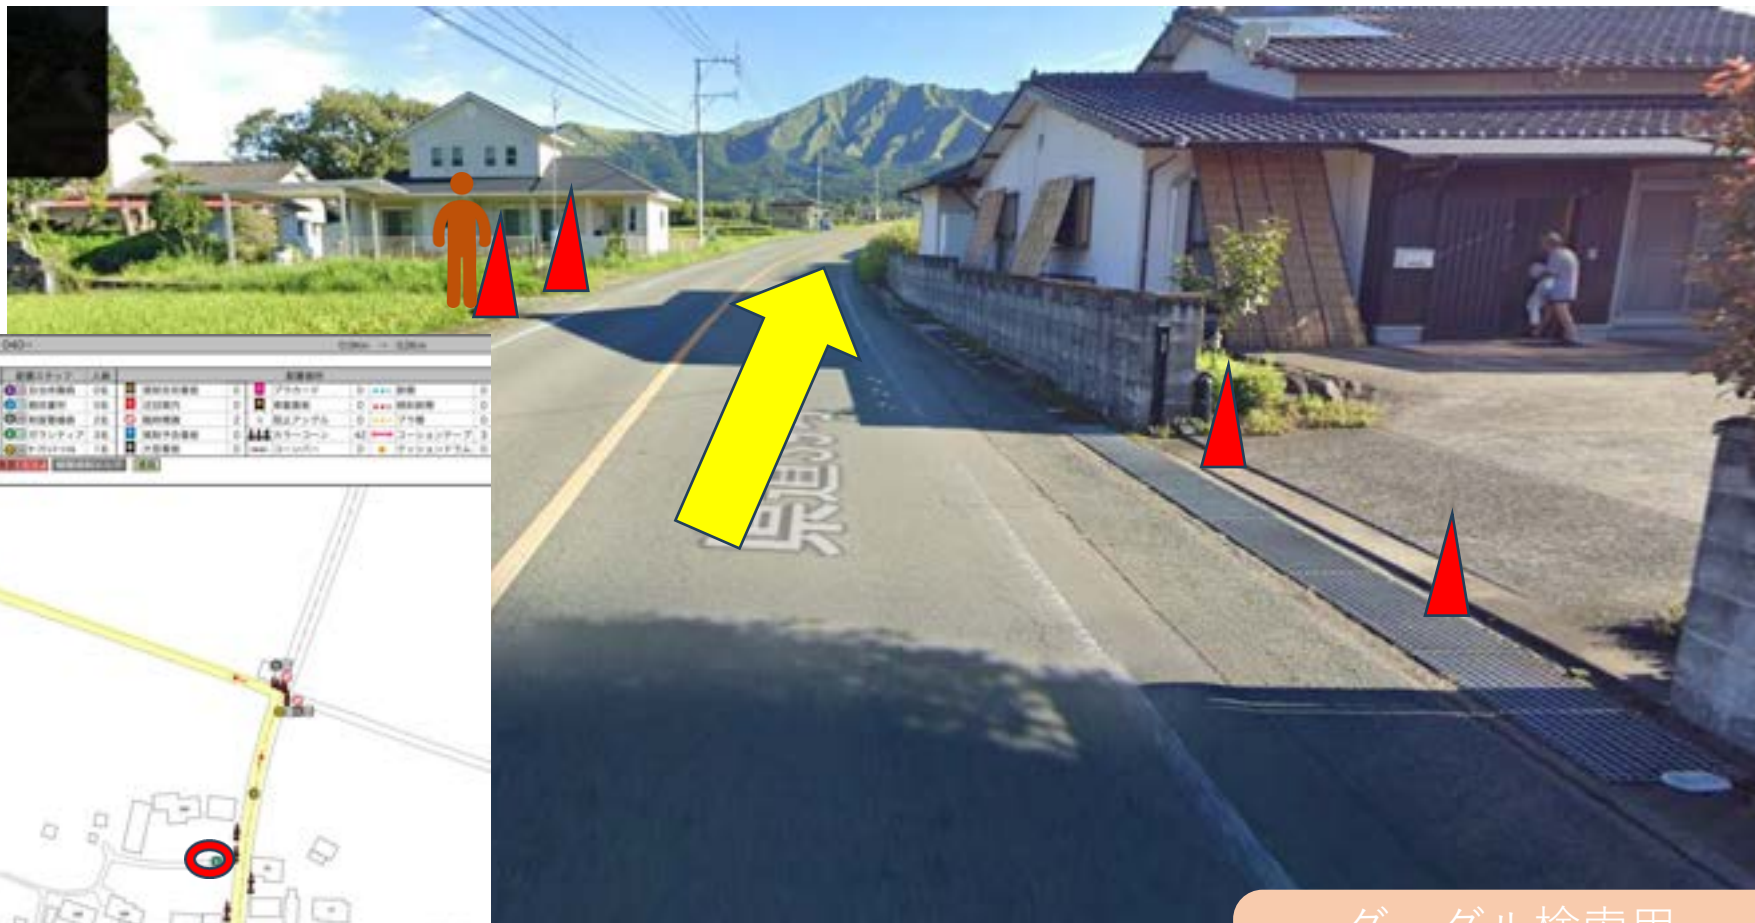

スタッフ (S)

マーシャルボランティア

グーグル検索用
32.8229 131.0487
32.82314 131.0488
スペースは必ず入れてください

警備員 (G)

スタッフ (S)

マーシャルボランティア

グーグル検索用
32.82407 131.0489
スペースは必ず入れてください

警備員 (G)