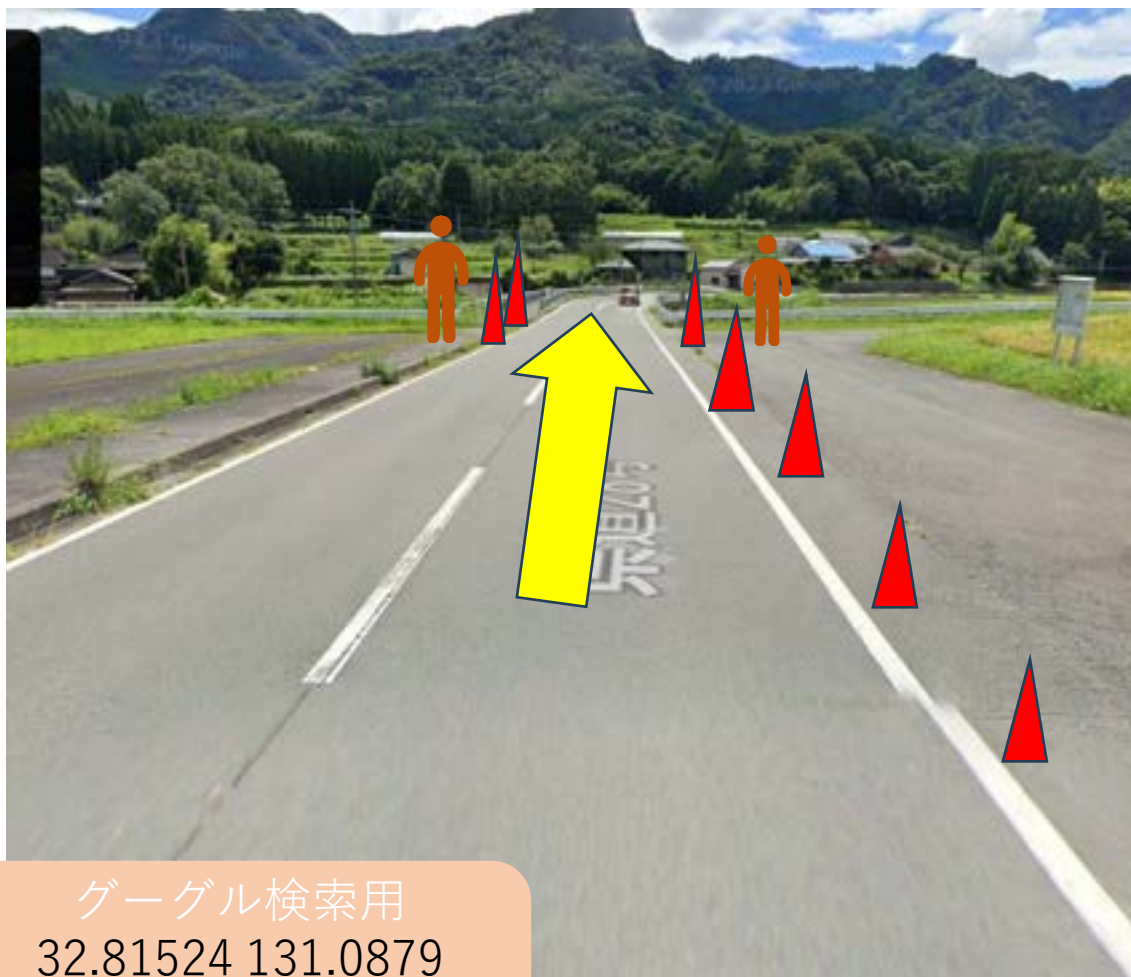

警備員 (G)

スタッフ (S)

マーシャルボランティア

グーグル検索用
32.81524 131.0879
32.81635 131.0854
スペースは必ず入れてください