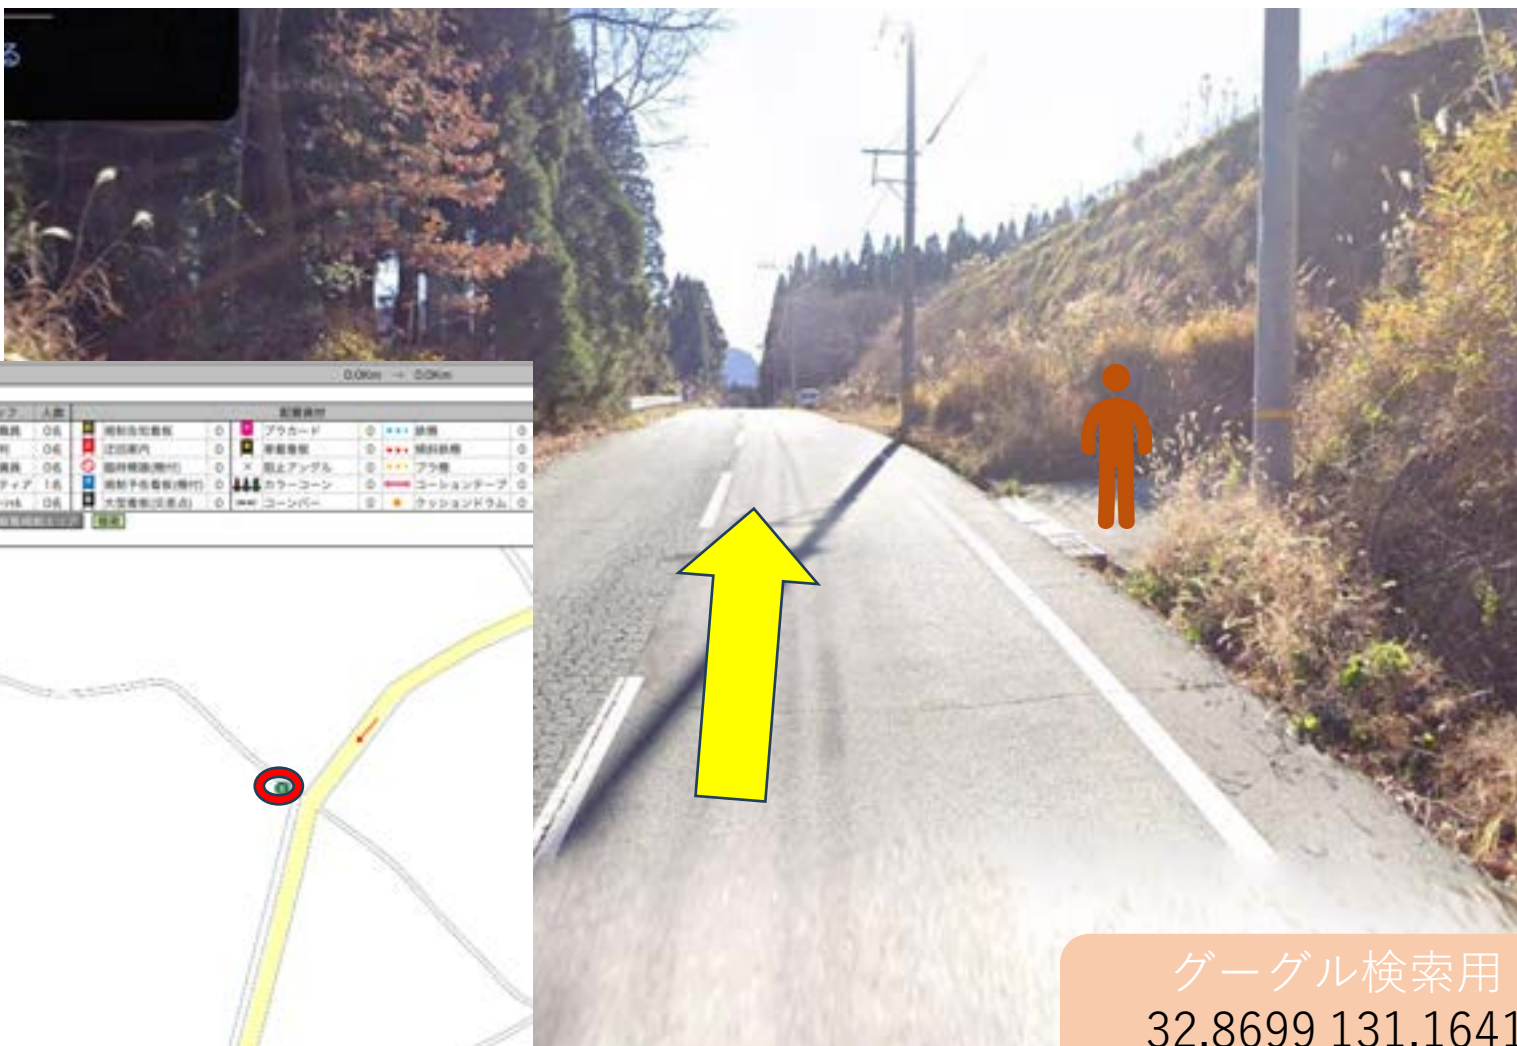

グーグル検索用
 32.87084 131.165
 32.87072 131.165
 スペースは必ず入れてください

警備員 (G)

スタッフ (S)

マーシャルボランティア

グーグル検索用
32.8699 131.1641
スペースは必ず入れてください

警備員 (G)

スタッフ (S)

マーシャルボランティア