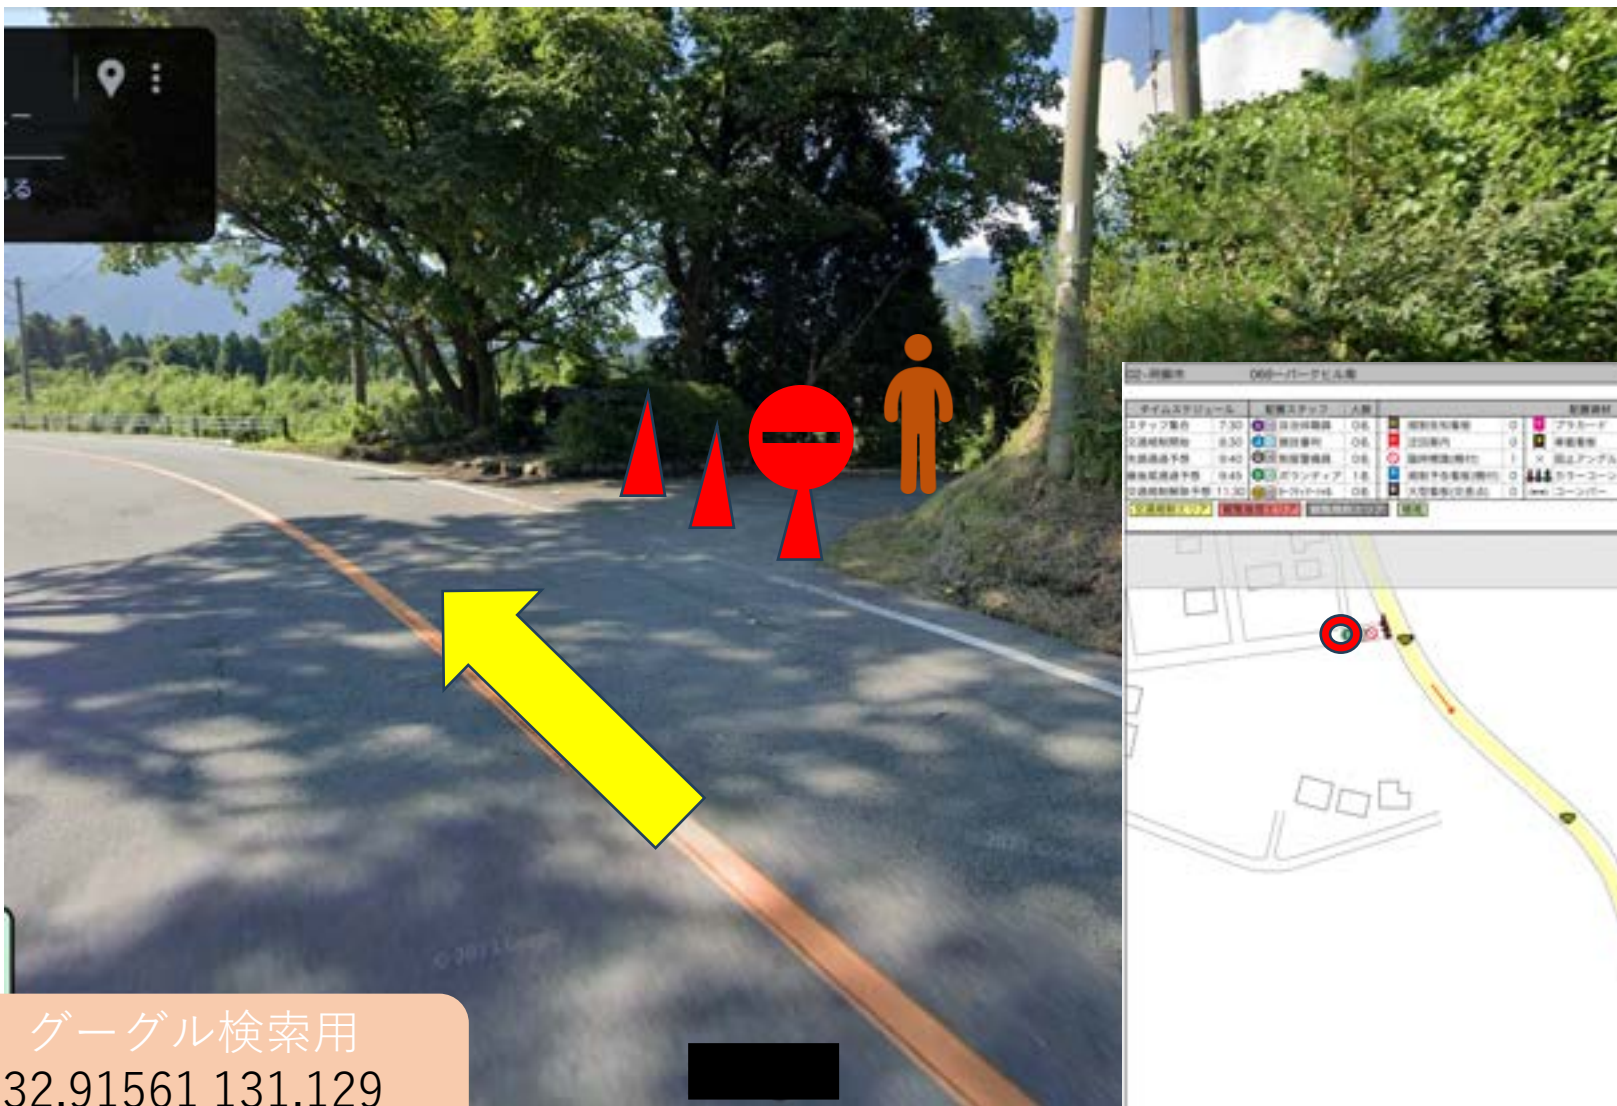

グーグル検索用
 32.9163 131.1287
 スペースは必ず入れてください

警備員 (G)

スタッフ (S)

マーシャルボランティア

グーグル検索用
32.91561 131.129
スペースは必ず入れてください

警備員 (G)

スタッフ (S)

マーシャルボランティア