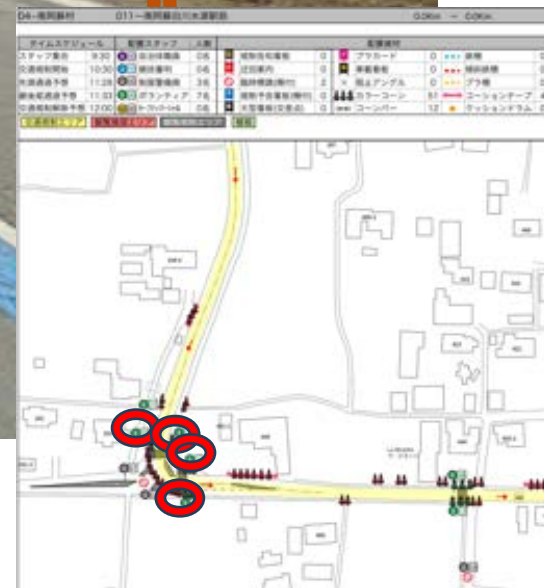

スタッフ (S)

マーシャルボランティア

グーグル検索用
32.82688 131.0903
スペースは必ず入れてください

警備員 (G)

スタッフ (S)

マーシャルボランティア

グーグル検索用
32.82543 131.0905
32.82382 131.0899
スペースは必ず入れてください

警備員 (G)