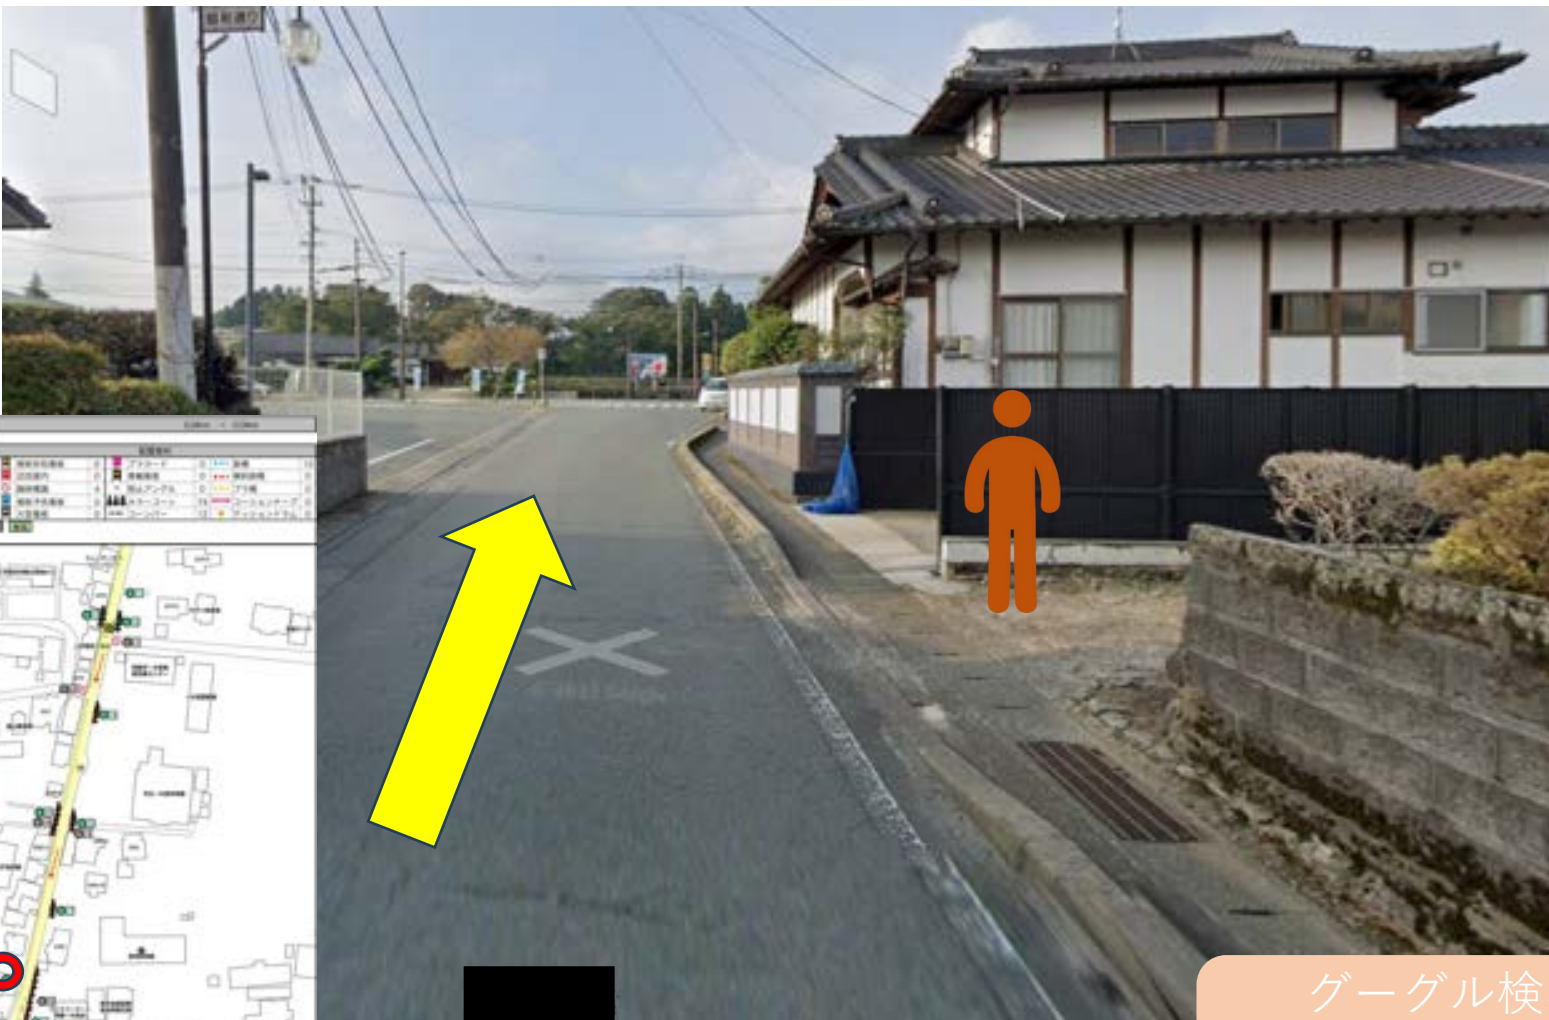

マーシャルボランティア

グーグル検索用
32.93855 131.1149
スペースは必ず入れてください

警備員 (G)

スタッフ (S)

マーシャルボランティア

グーグル検索用
32.93824 131.1148
スペースは必ず入れてください

警備員 (G)

スタッフ (S)