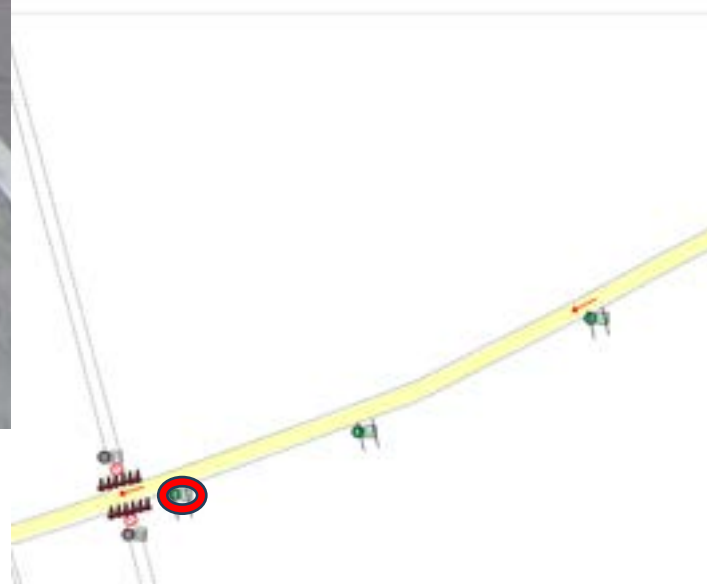

グーグル検索用
32.85549 131.147
スペースは必ず入れてください

警備員 (G)

スタッフ (S)

マーシャルボランティア

イベントスケジュール	配置スタッフ	人数	主催団体	主催者氏名	主催者住所
スタッフ集合	自治体職員	0名	郡総合運動場	アライド	0
交通規制開始	維持管理	0名	近田駅内	車載監視	0
丸尾通過予定	警備要員	2名	近田駅前(南)	禁止アップル	0
新井通過予定	ボランティア	3名	近田駅前(南)	カラーコーン	12
近田駅前通過予定	ボランティア	0名	近田駅前(南)	コーションテープ	0
近田駅前通過完了	ボランティア	0名	近田駅前(南)	コーションテープ	0