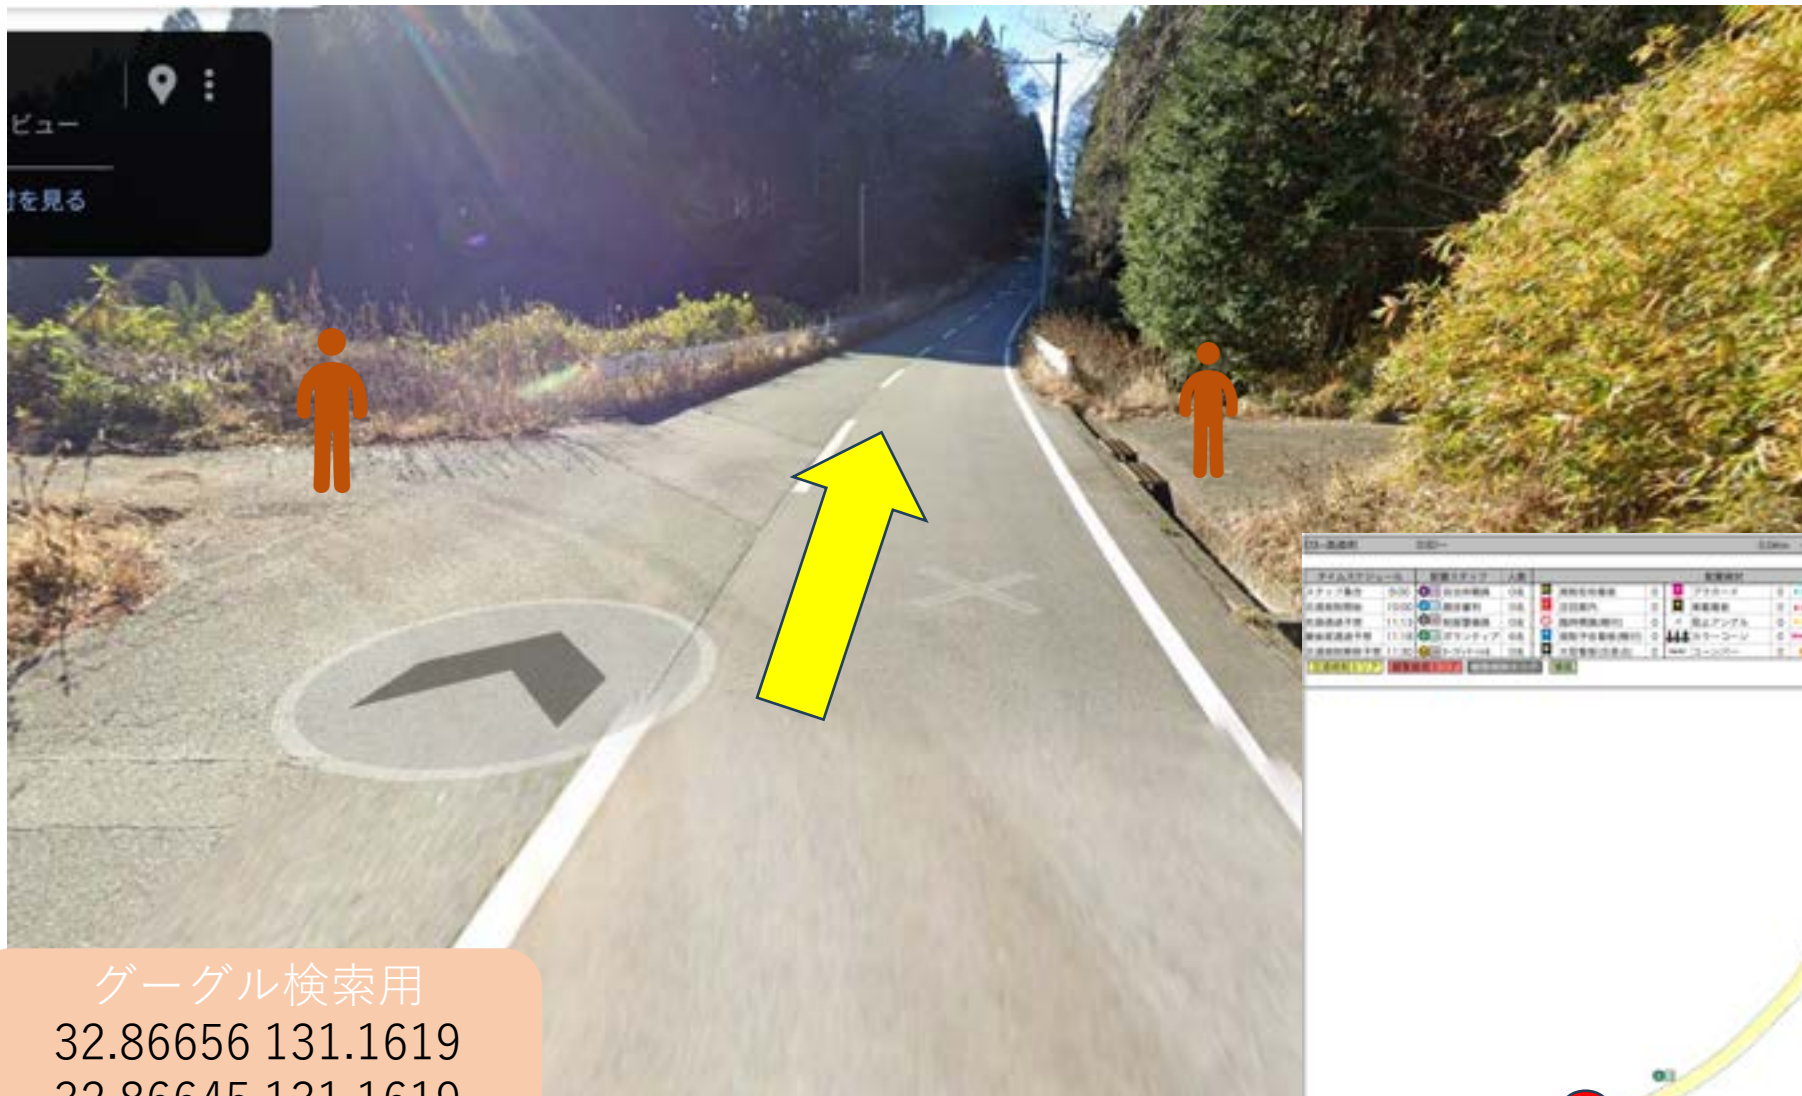

グーグル検索用
32.86748 131.1629
32.86729 131.163
スペースは必ず入れてください

警備員 (G)

スタッフ (S)

マーシャルボランティア

グーグル検索用
32.86672 131.1624
32.8668 131.1623
スペースは必ず入れてください

警備員 (G)

スタッフ (S)

マーシャルボランティア