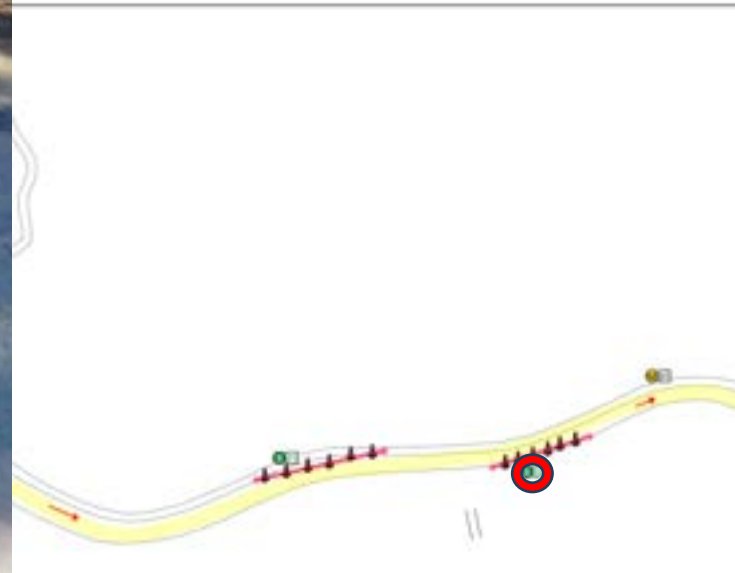

グーグル検索用
32.87251 131.2068
スペースは必ず入れてください