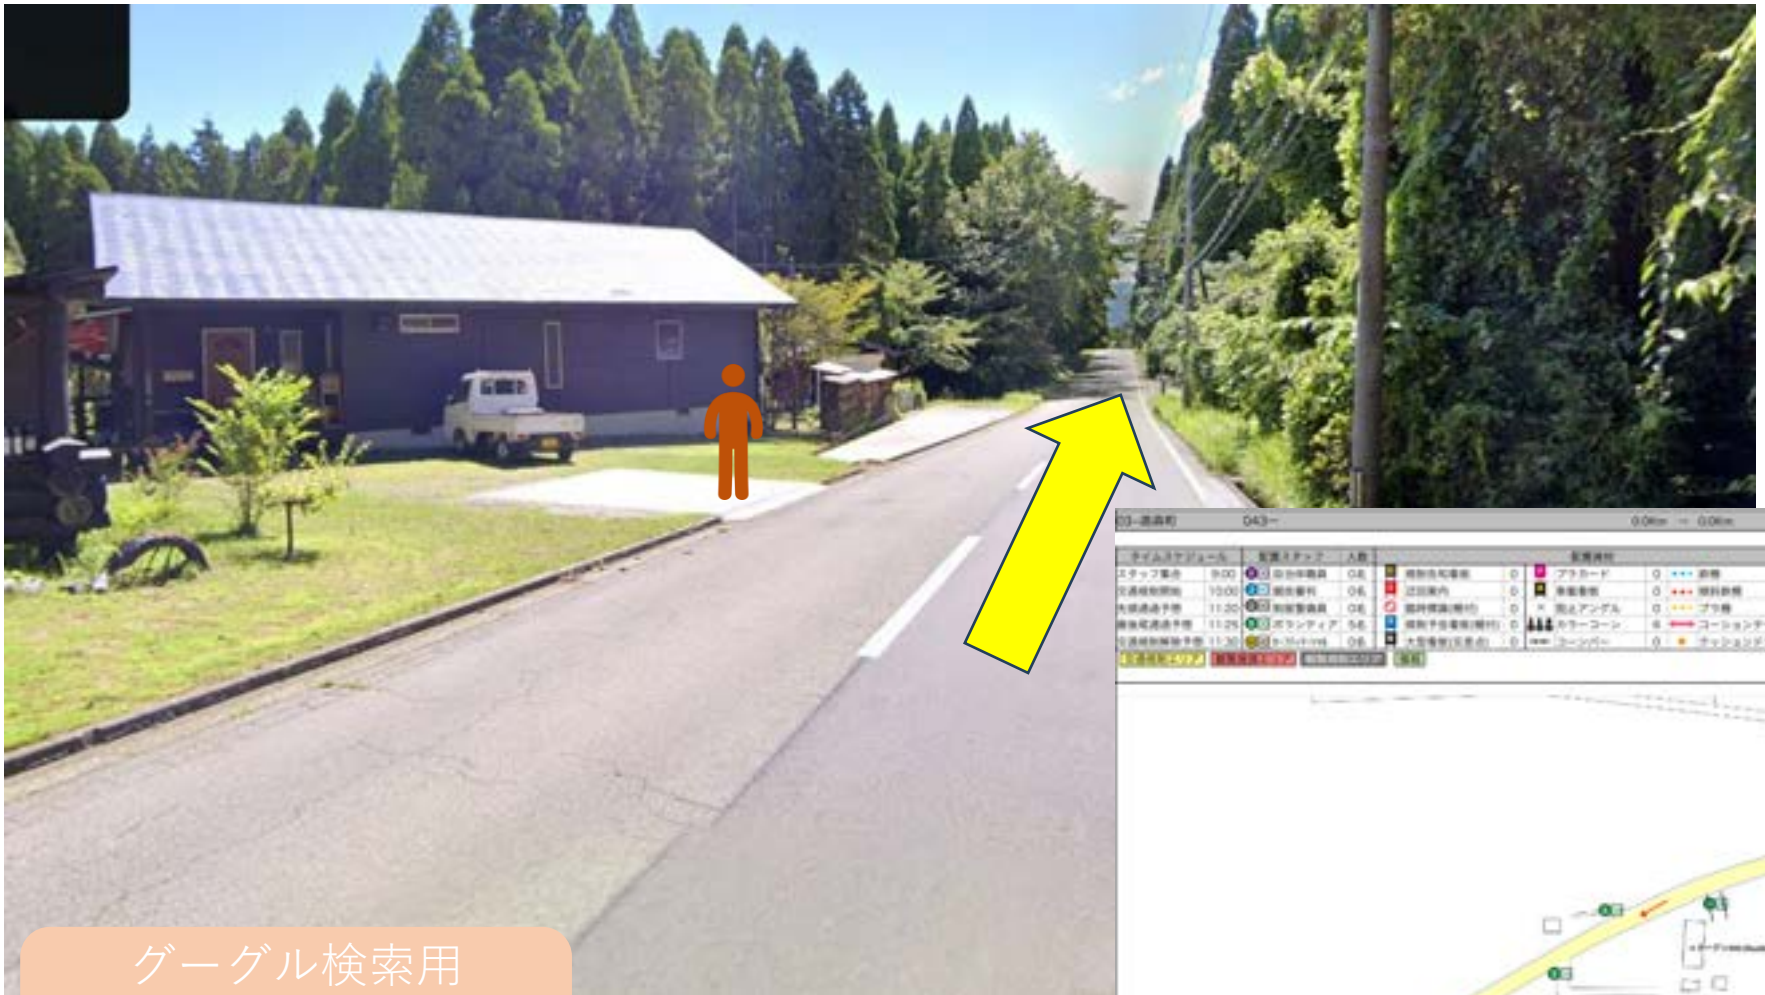

グーグル検索用
32.85304 131.1302
スペースは必ず入れてください

警備員 (G)

スタッフ (S)

マーシャルボランティア

グーグル検索用
32.85275 131.1299
スペースは必ず入れてください

警備員 (G)

スタッフ (S)

マーシャルボランティア