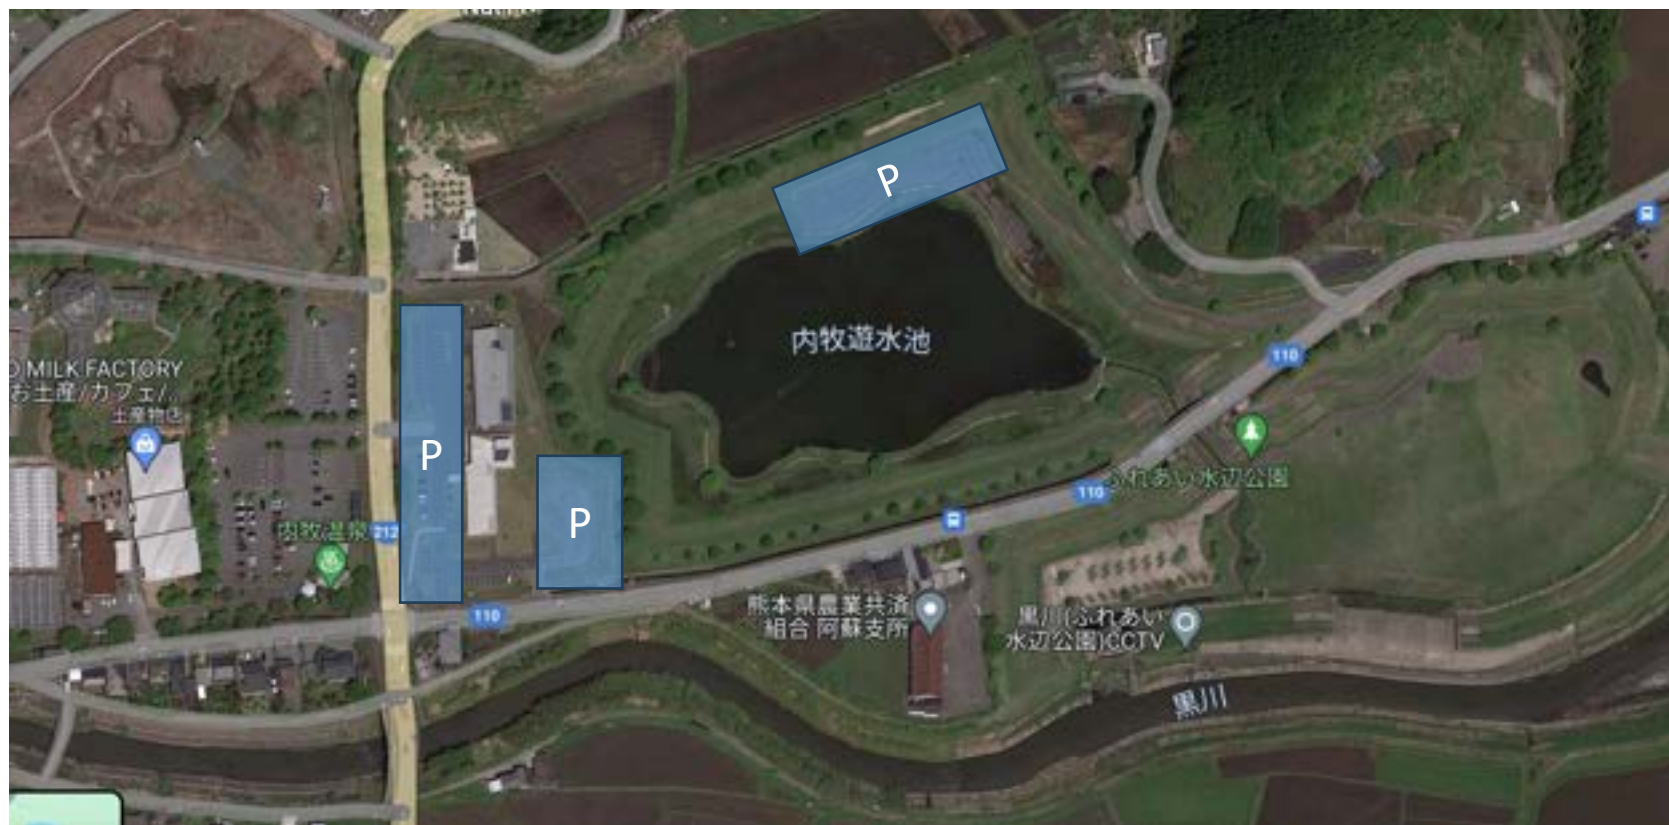

Bus
バス **Local Gain** SIZE **L**

当日連絡先：080-7477-2505

▼裏面

◆集合地点に行く前に行うこと◆

①集合時間厳守をお願いします。
②防寒対策は大丈夫ですか？
阿蘇は標高差で熊本市内よりも〜5度ほど寒いです。
天候により雨対策をお願いします。
③トイレを済ませること
配置地点にはトイレがないところもあります。集合地点では必ずトイレを済ませて
ください。不安な方は携帯トイレの装備を推奨します。最大3時間ほどトイレに行
けない時間帯があります。
④配置場所の確認を改めてご確認ください。
配置ナンバーを覚えておくと便利です。
⑤持ち物：ネームカード（事前送付）、携帯電話、防寒具、軽食、飲料など
ウェア（ポロシャツ）は当日配布します。

◆配置についたら行うこと◆

①コーンやテープなどで規制線を設置してコースを形成します。
②規制開始後も、残留車両が通行する可能性があります。
周囲に注意を払い事故のないよう業務を行ってください。
③【レース前】観衆の安全を見守る「育道警備」をお願いします。コース上に人が
入らないように注意をしましょう。
※歩道観戦が基本です。警備員がいる場合はその指示に従ってください。
④【レース後】資器材を回収し、回収バスの到着をお待ちください。集合地点から
徒歩での配置の方はリーダーの指示に従ってください。
大会ゴミが落ちていた場合は収集いただけると助かります。

★緊急車両が来た場合、必要があれば資器材を一時撤去し緊急車両の通行を優先さ
せてください。

スタッフ資料▶ 

※事前送付予定（10/6予定）・・・場合によっては当日手渡しになるかもしれません
※ポロシャツのサイズがSS～XLまででした。ご容赦をお願いできますと幸いです

拠点：旧宮地小学校

グーグル検索用
32.94596 131.1164
スペースは必ず入れてください

交通規制

1 規制(区間クリア)作業

規制開始