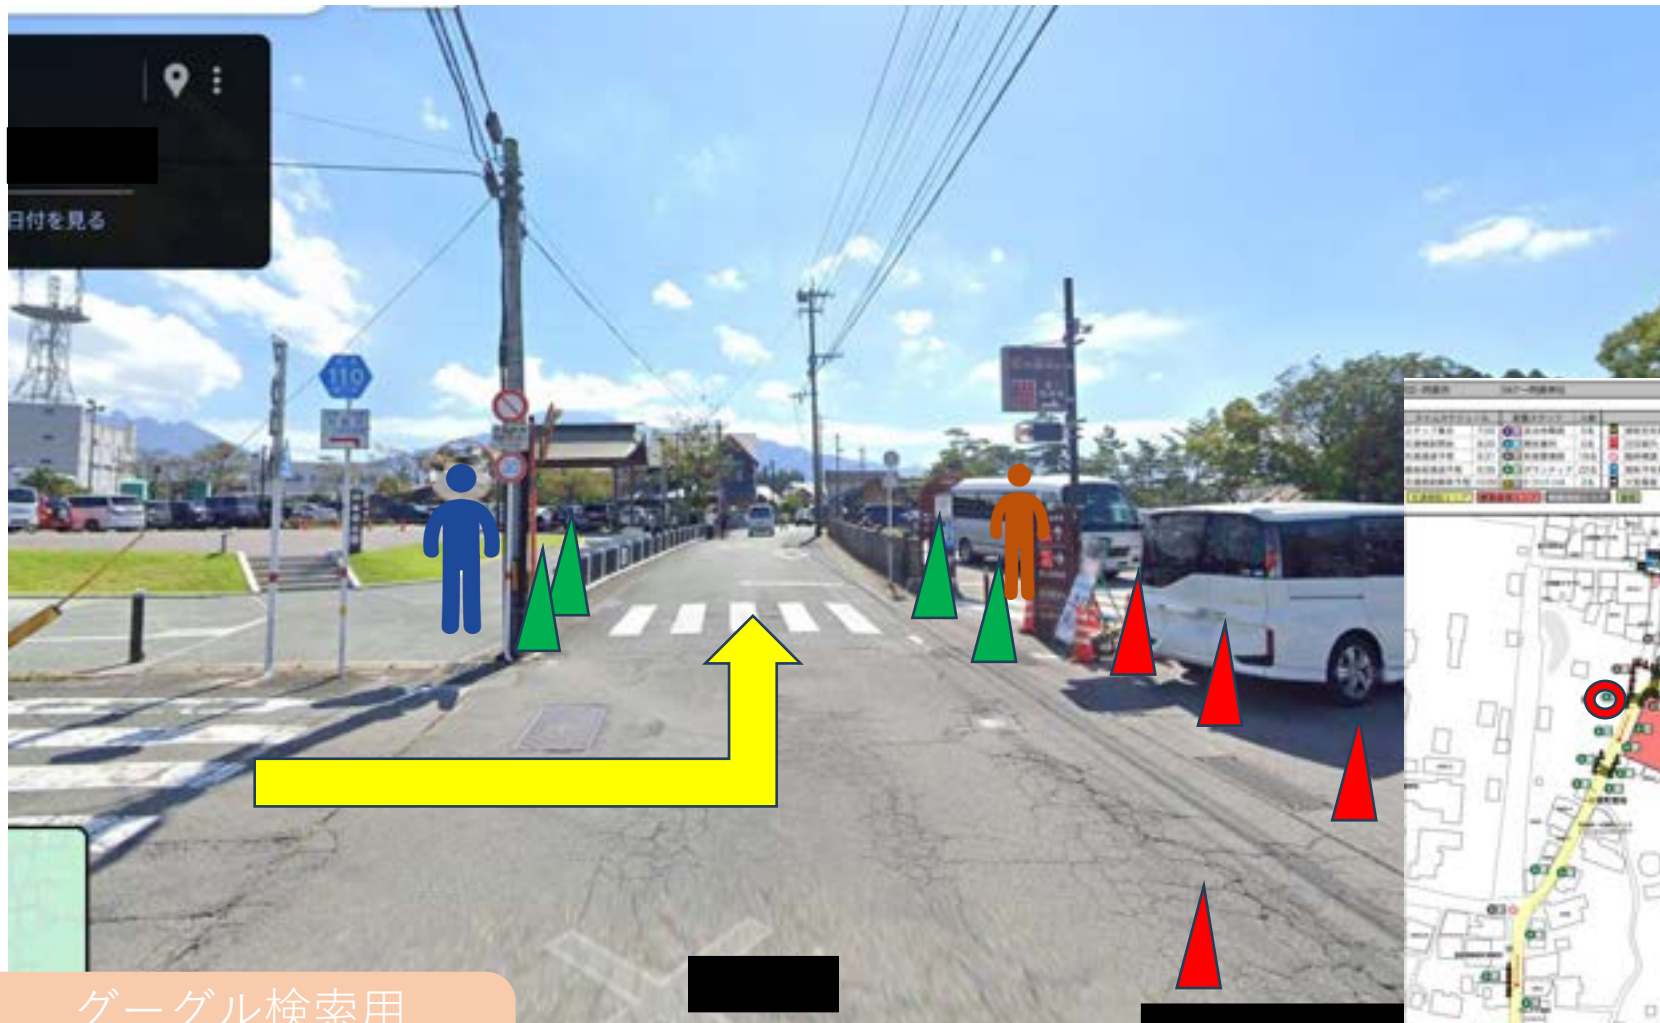

スペースは必ず入れてください

警備員 (G)

スタッフ (S)

マーシャルボランティア

グーグル検索用
32.94792 131.1172
スペースは必ず入れてください

警備員 (G)

スタッフ (S)

マーシャルボランティア