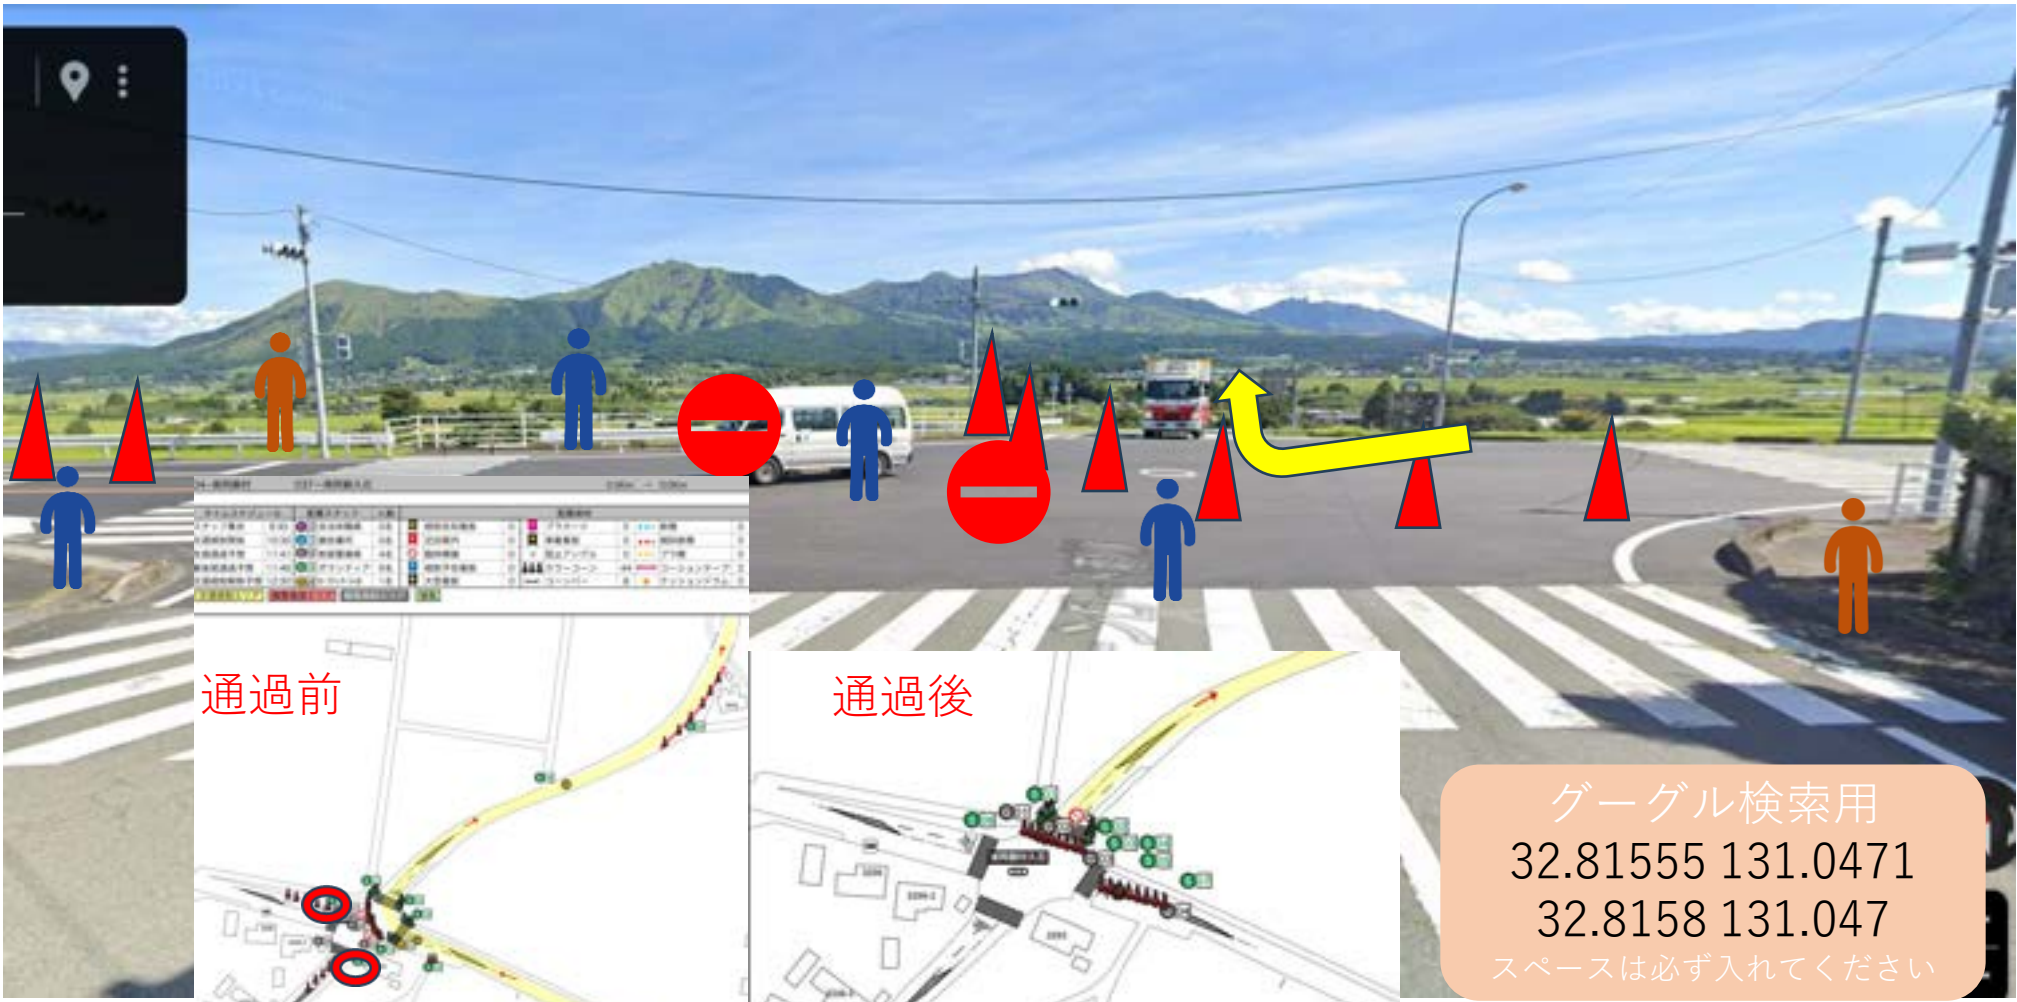

通過前

通過後

グーグル検索用
 32.81498 131.049
 32.81564 131.0468
 32.81574 131.047
 スペースは必ず入れてください

※最後尾通過後、移動あり

警備員 (G)

スタッフ (S)

マーシャルボランティア

項目	内容	項目	内容
1	南阿蘇村役場	11	南阿蘇村立病院
2	南阿蘇村立図書館	12	南阿蘇村立公民館
3	南阿蘇村立体育館	13	南阿蘇村立児童館
4	南阿蘇村立保育園	14	南阿蘇村立高齢者センター
5	南阿蘇村立公民館	15	南阿蘇村立公民館
6	南阿蘇村立公民館	16	南阿蘇村立公民館
7	南阿蘇村立公民館	17	南阿蘇村立公民館
8	南阿蘇村立公民館	18	南阿蘇村立公民館
9	南阿蘇村立公民館	19	南阿蘇村立公民館
10	南阿蘇村立公民館	20	南阿蘇村立公民館