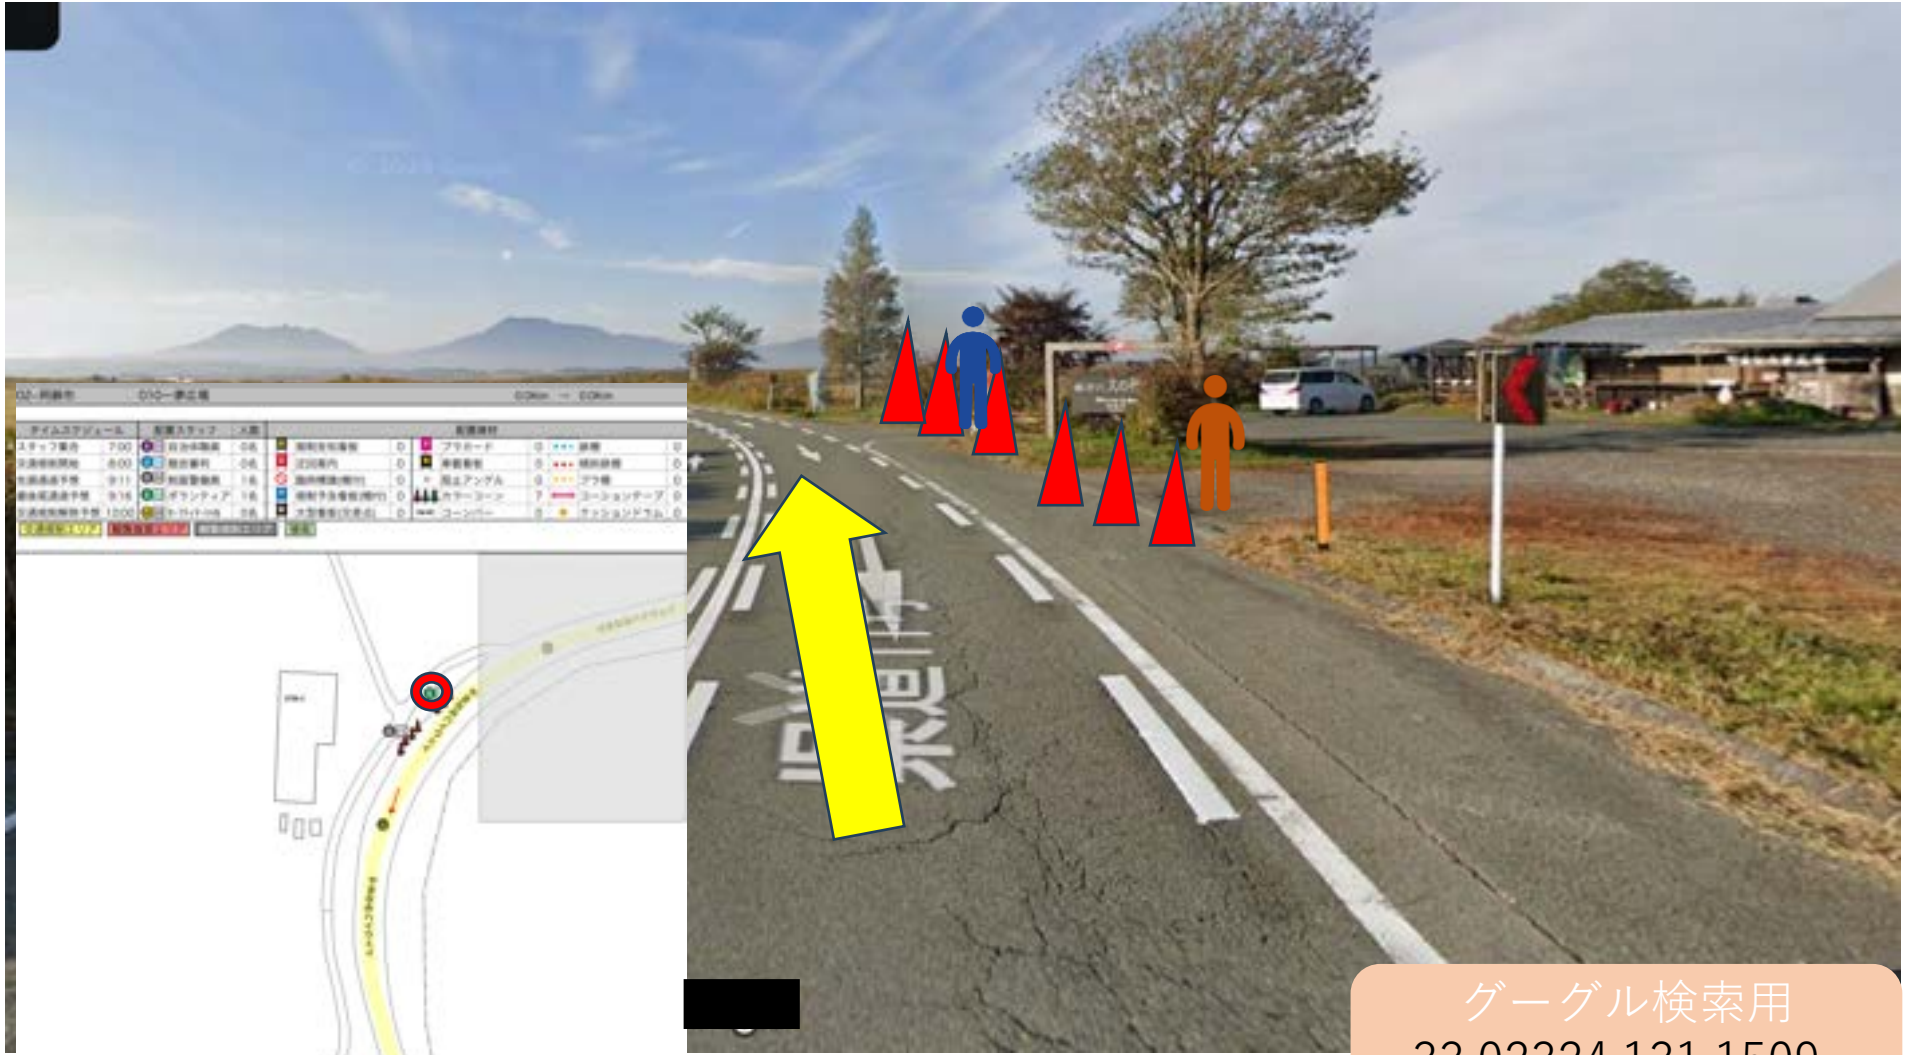

警備員 (G)

スタッフ (S)

マーシャルボランティア

グーグル検索用
33.02324 131.1509ス
ペースは必ず入れてください