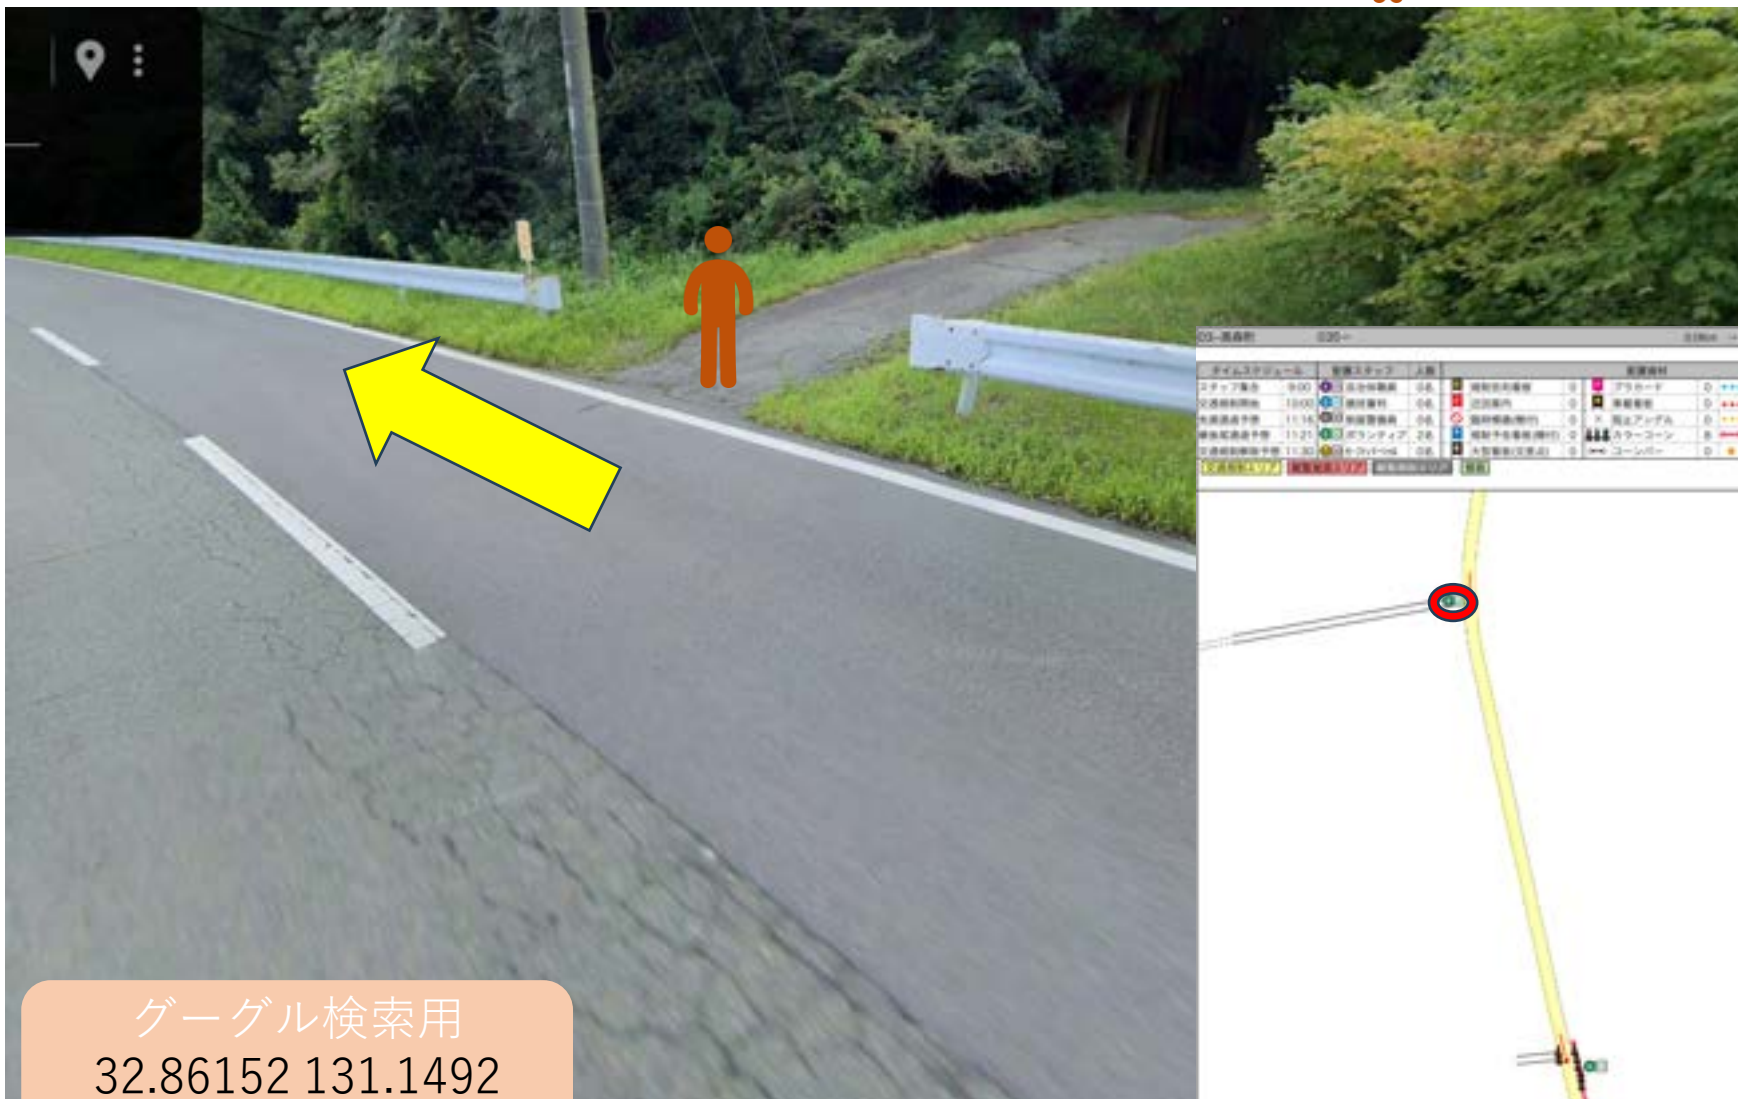

警備員 (G)

スタッフ (S)

マーシャルボランティア

グーグル検索用
32.86152 131.1492
スペースは必ず入れてください