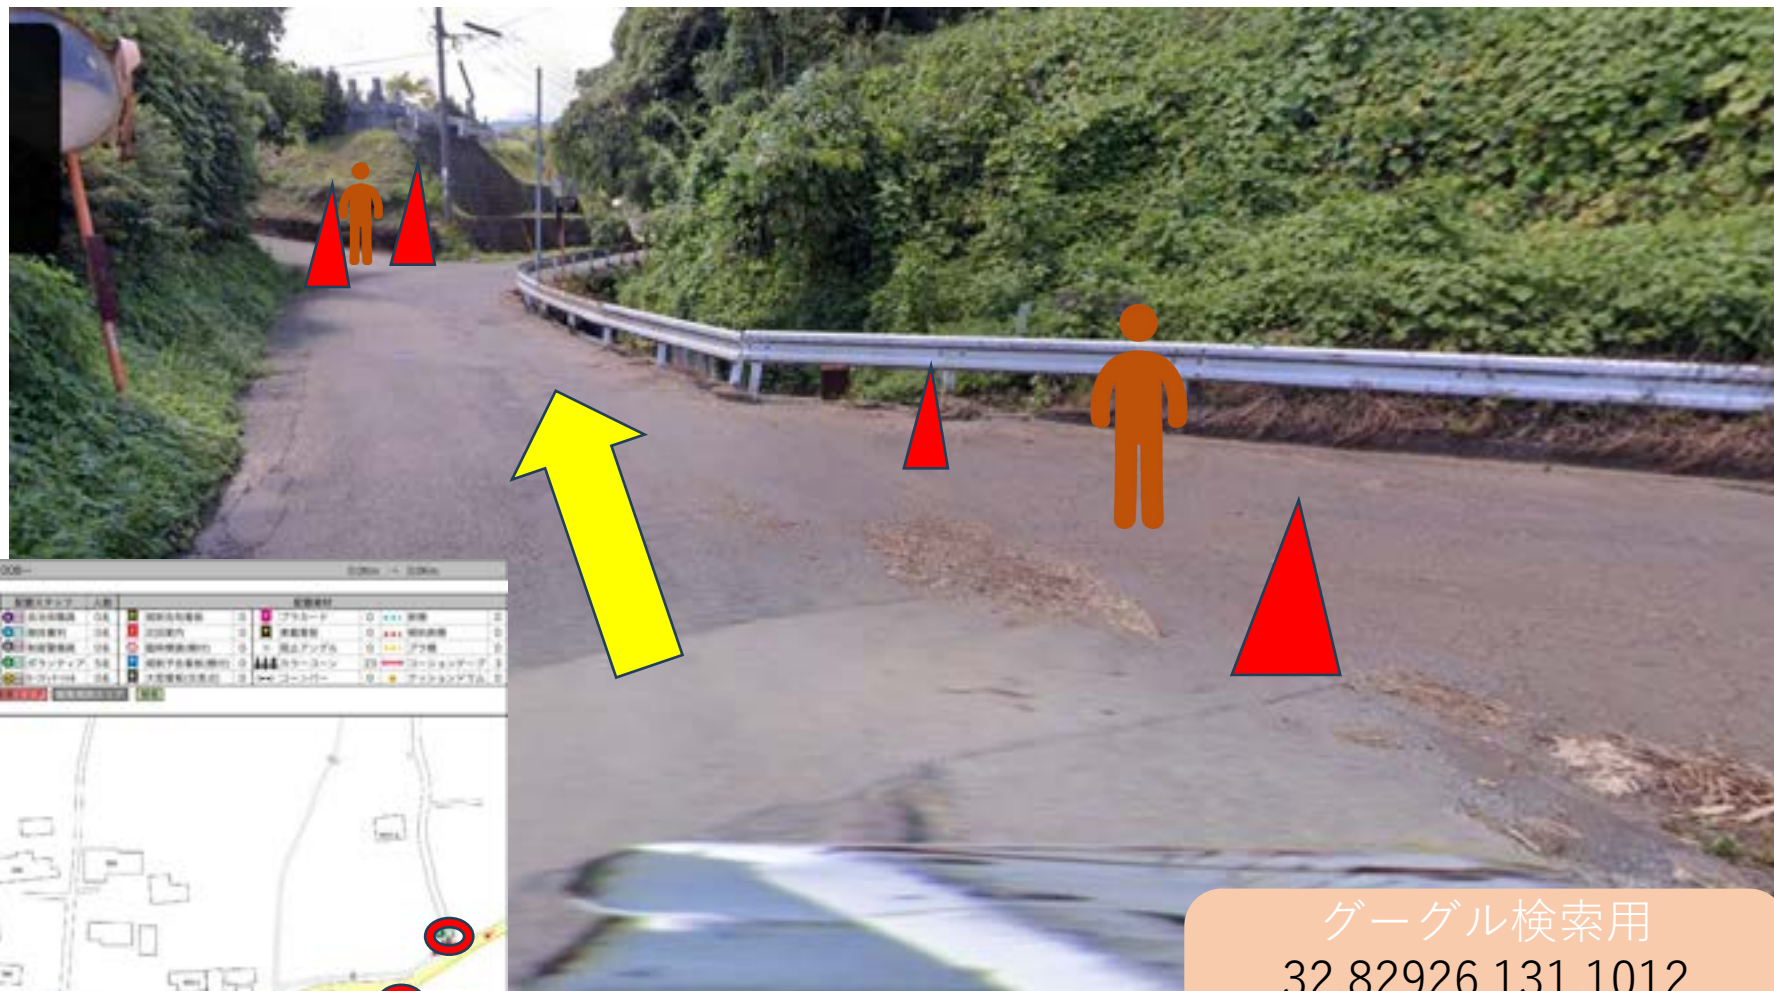

警備員 (G)

スタッフ (S)

マーシャルボランティア

グーグル検索用
32.82926 131.1012
32.82814 131.0987
スペースは必ず入れてください