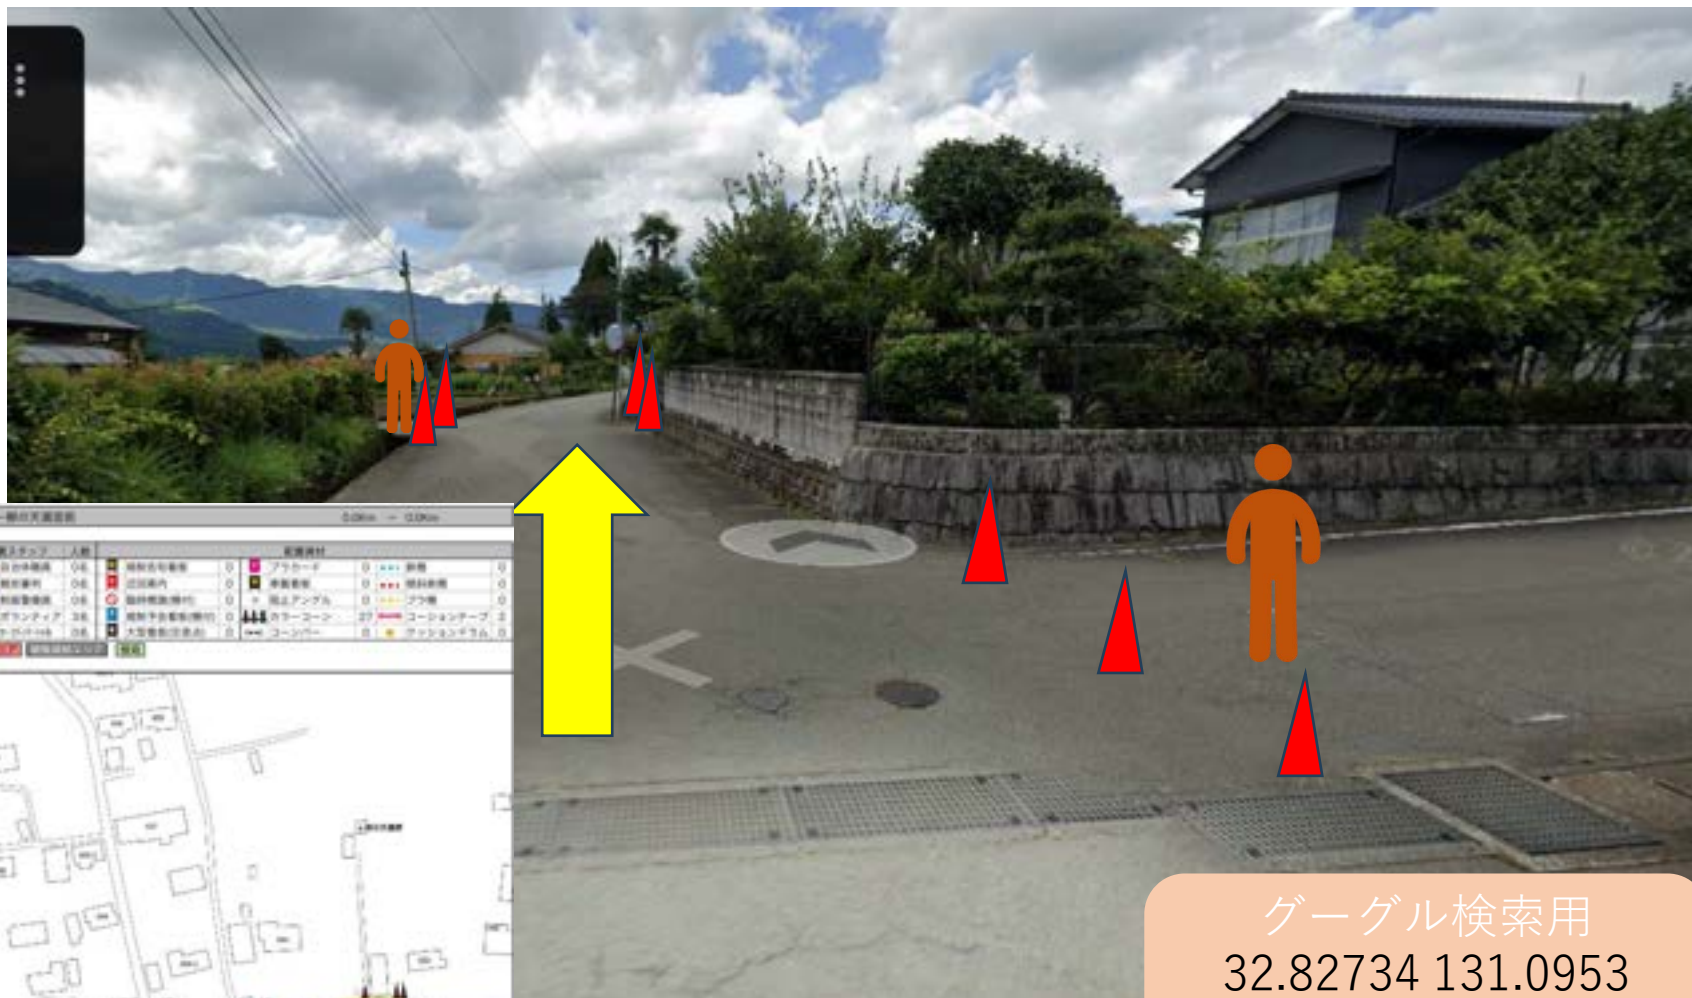

グーグル検索用
 32.8272 131.0958
 スペースは必ず入れてください

警備員 (G)

スタッフ (S)

マーシャルボランティア

グーグル検索用
32.82734 131.0953
32.82726 131.0938
スペースは必ず入れてください

警備員 (G)

スタッフ (S)

マーシャルボランティア