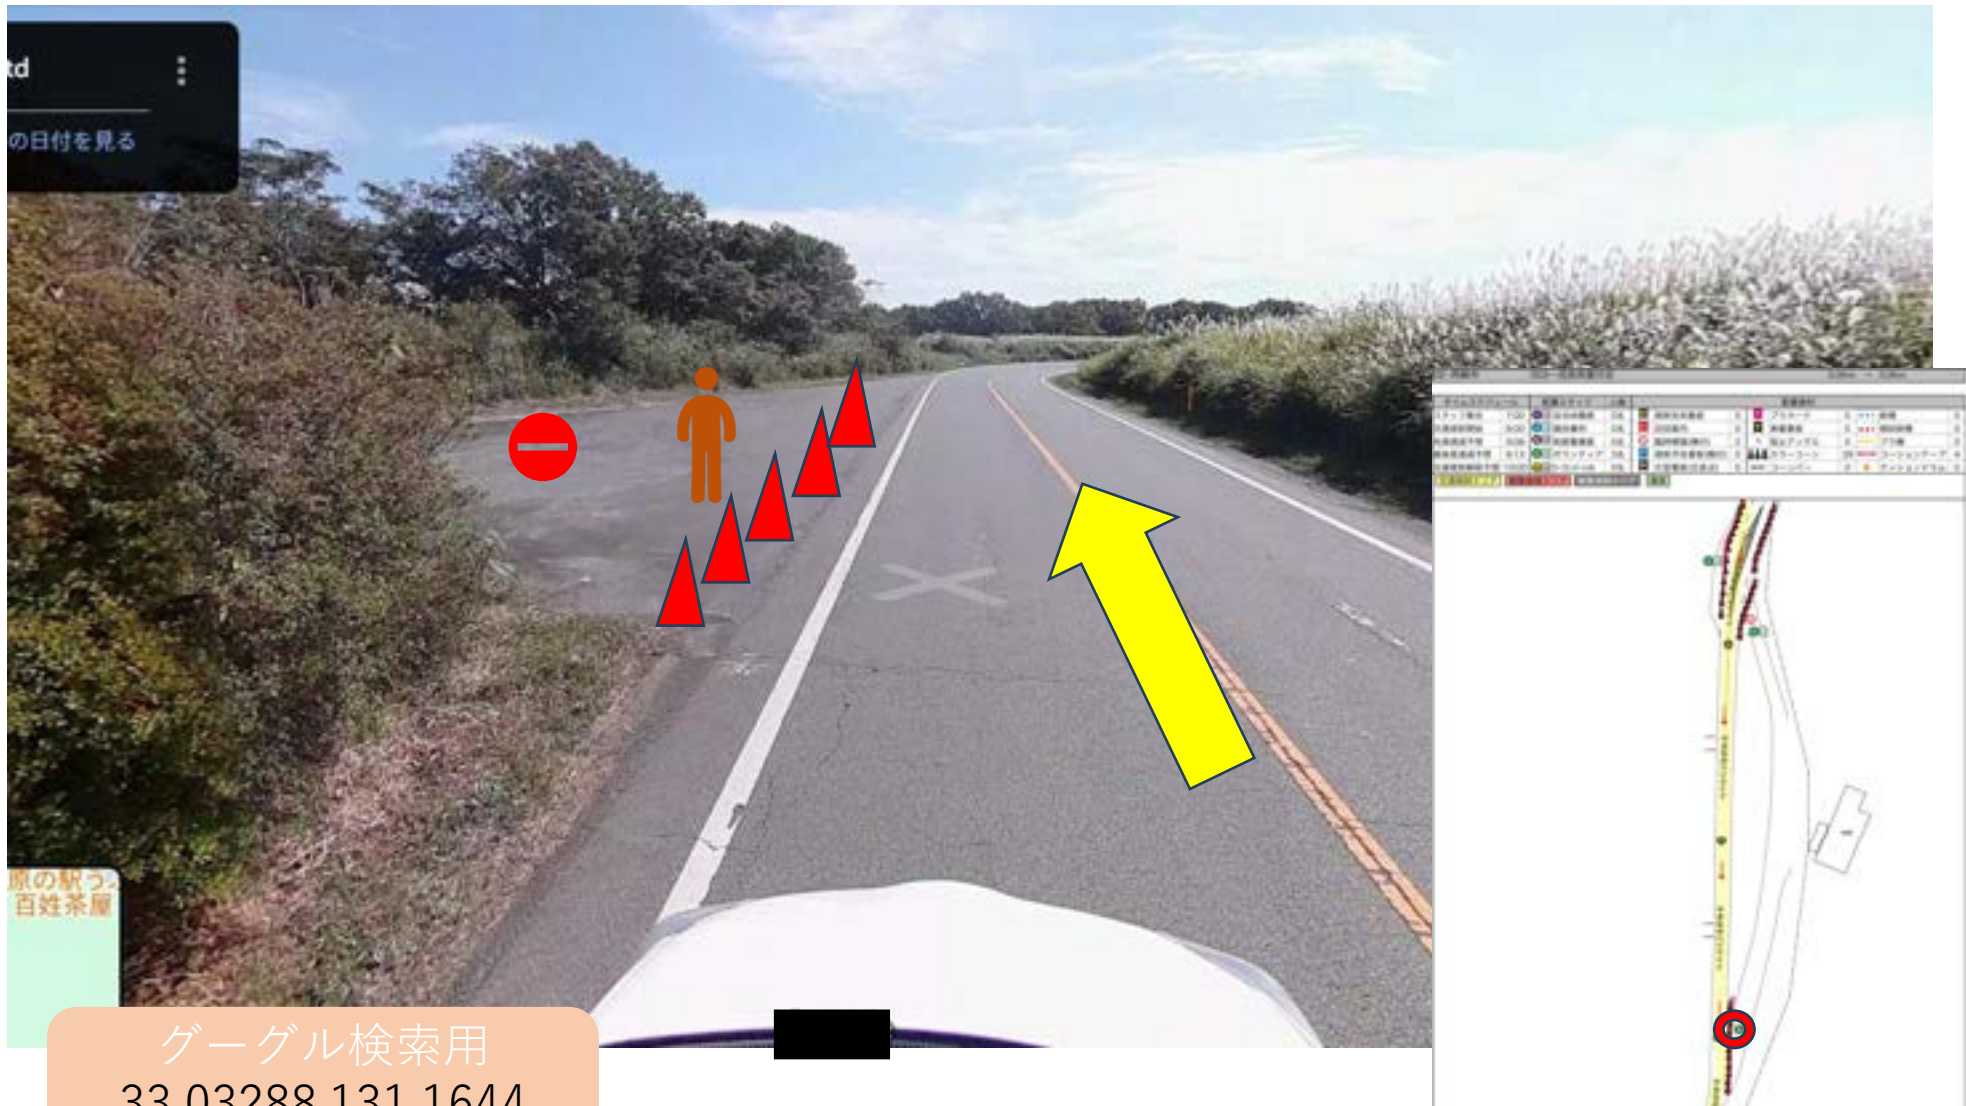

警備員 (G)

スタッフ (S)

マーシャルボランティア

グーグル検索性
33.03527 131.1644 33.03466 131.1644
スペースは必ず入れてください

警備員 (G)

スタッフ (S)

マーシャルボランティア

td
の日付を見る