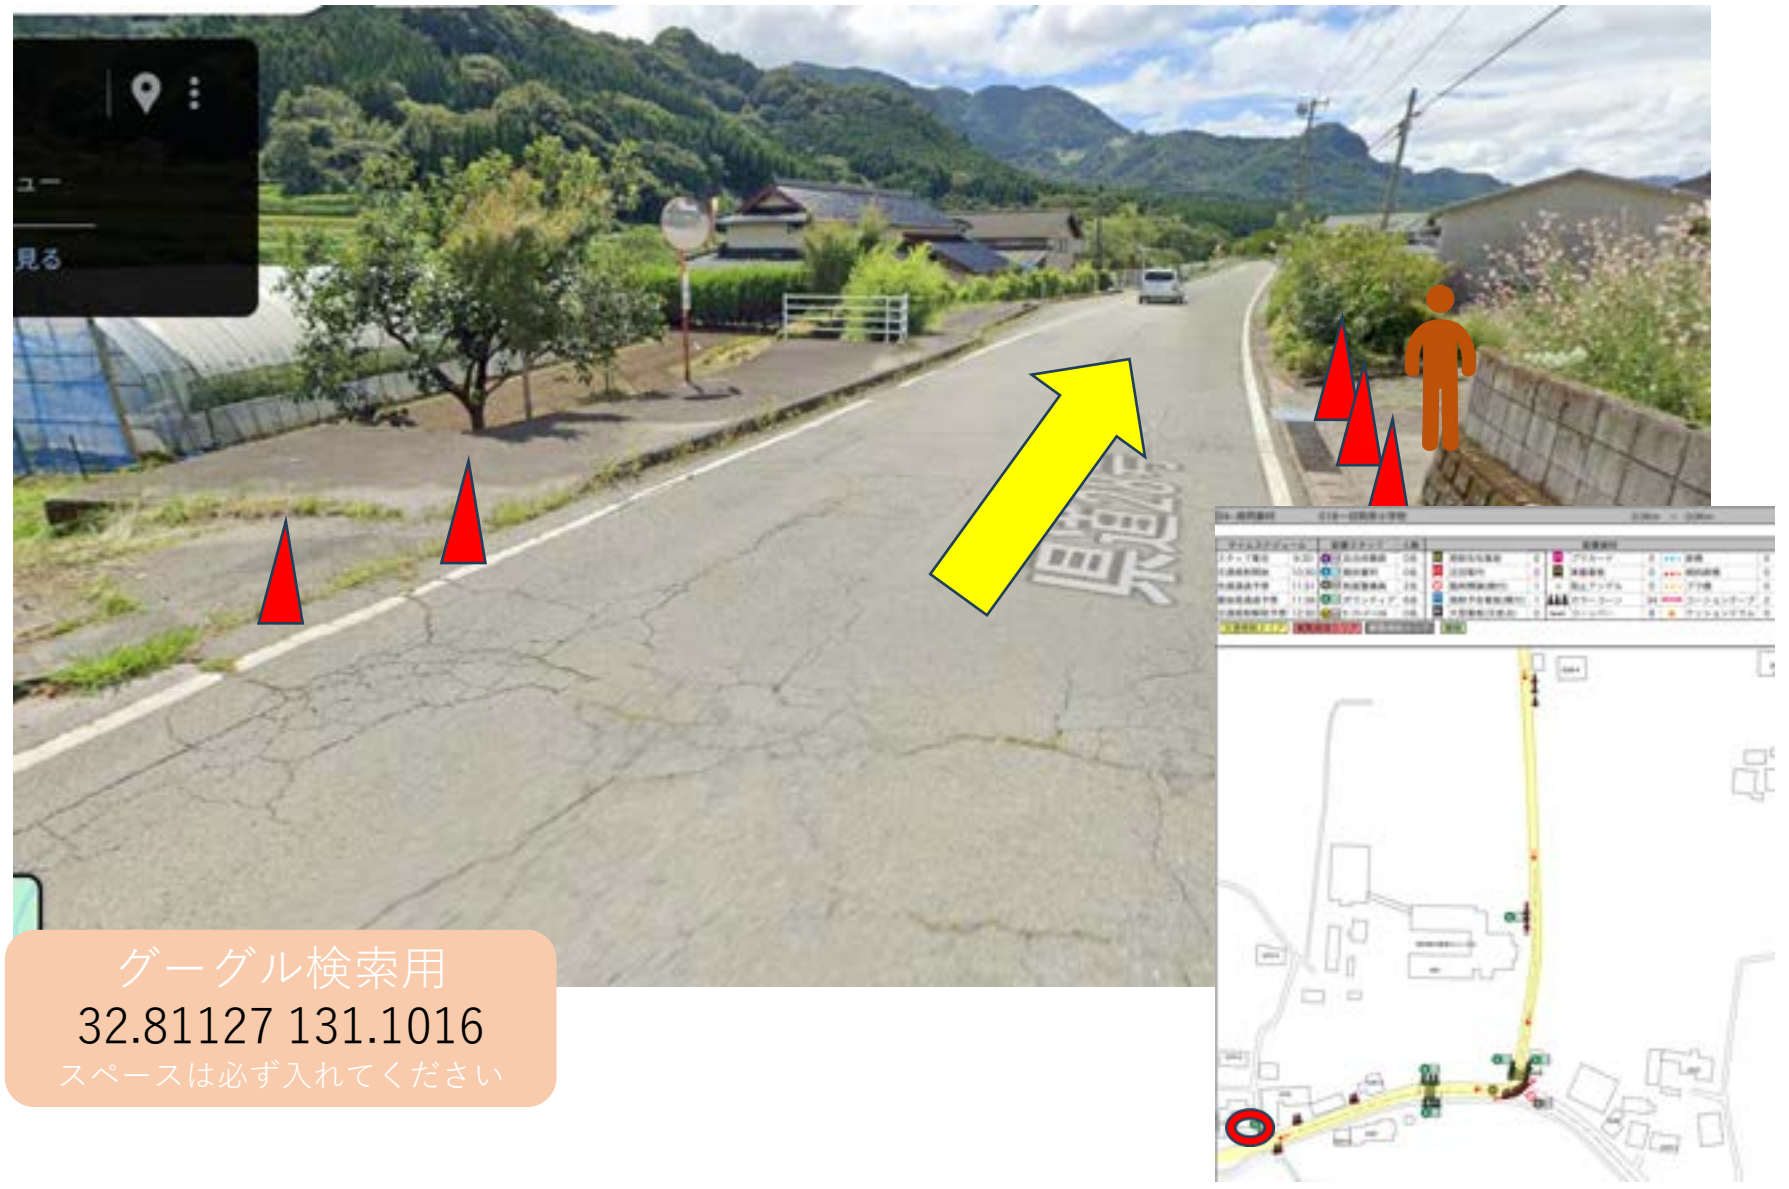

※最後尾通過後、パイロン移動あり

 警備員 (G)

 スタッフ (S)

 マーシャルボランティア

グーグル検索用
32.81134 131.1021
32.81137 131.102
スペースは必ず入れてください

 警備員 (G)
  スタッフ (S)
  マーシャルボランティア

グーグル検索用
 32.81127 131.1016
 スペースは必ず入れてください

警備員 (G)