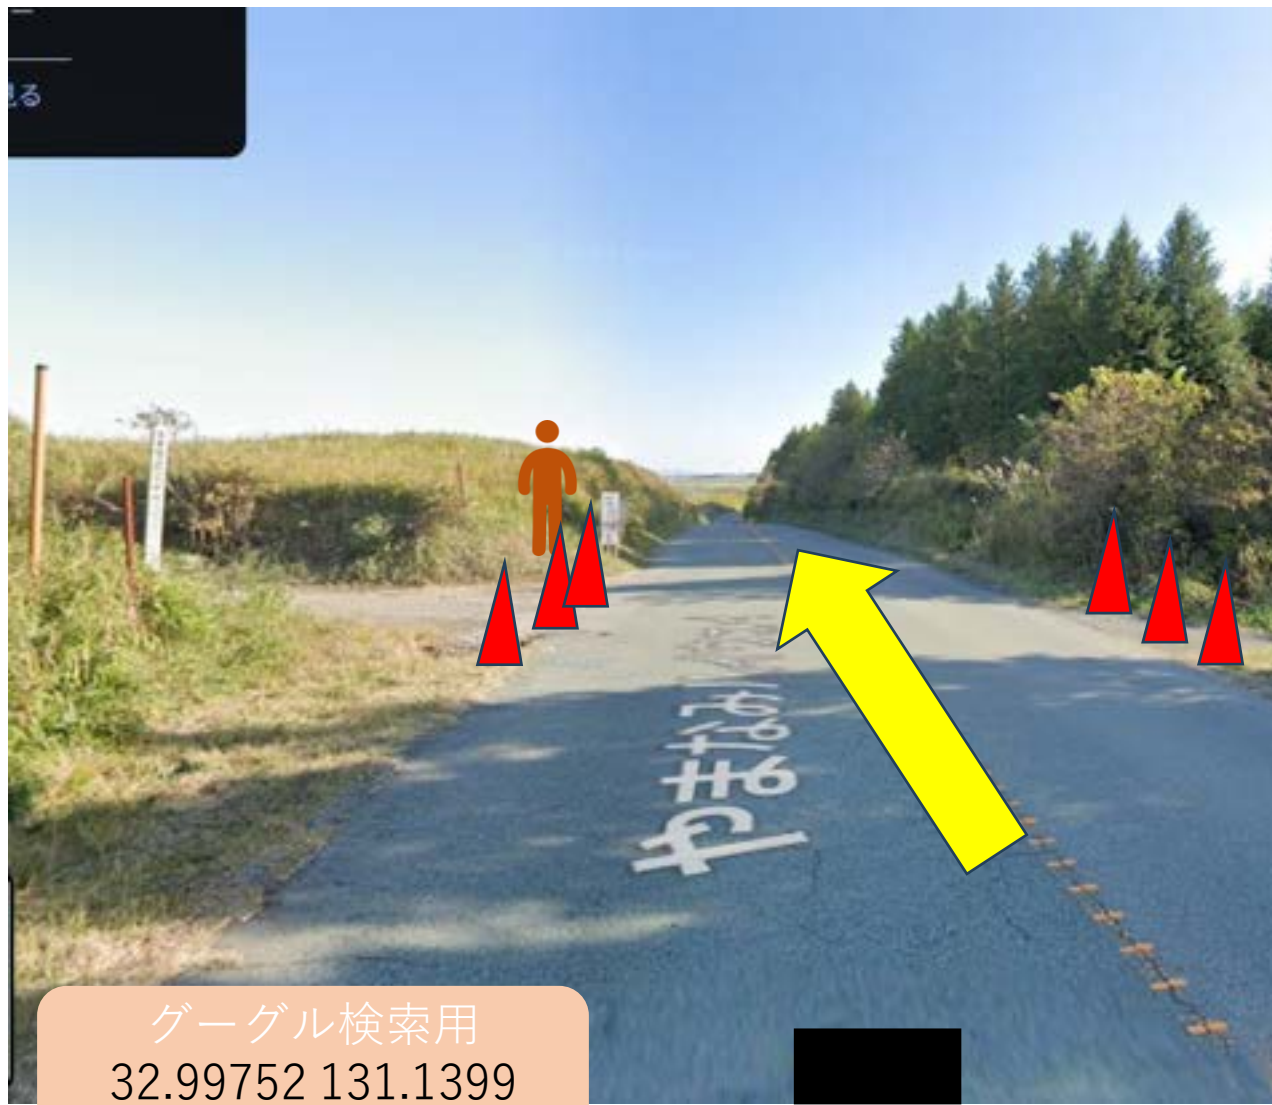

警備員 (G)

スタッフ (S)

マーシャルボランティア

グーグル検索用
32.99752 131.1399
スペースは必ず入れてください