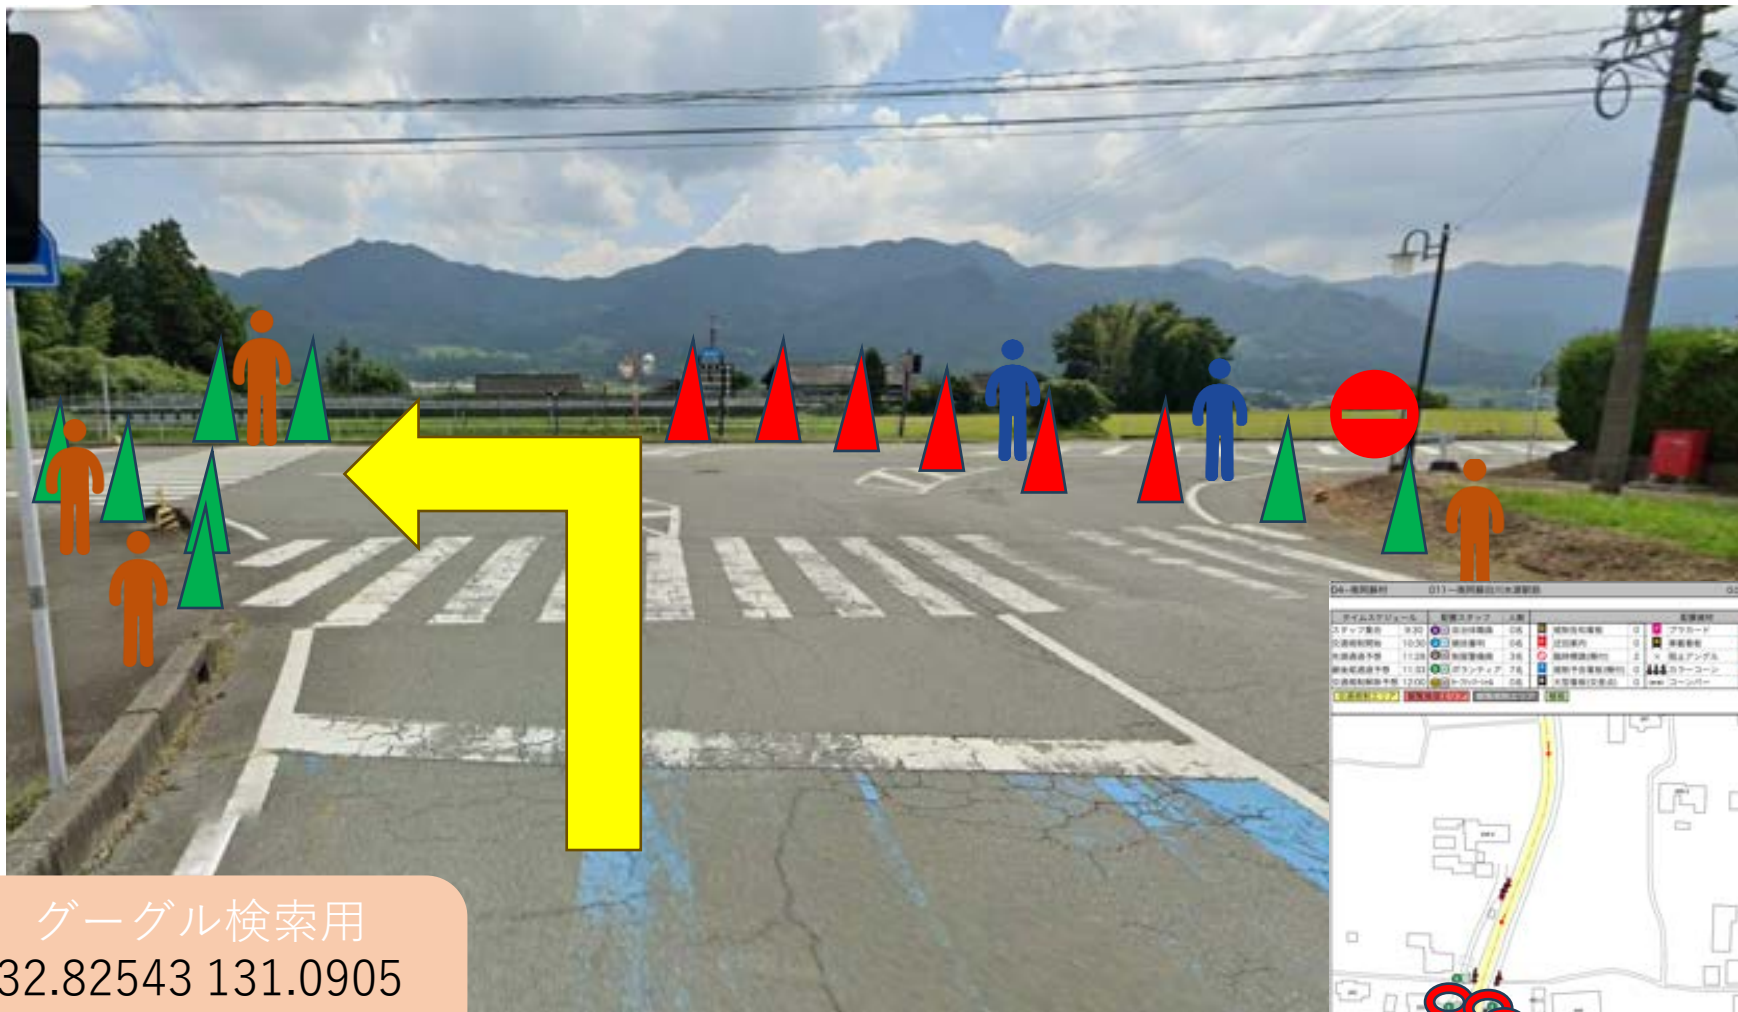

スタッフ (S)

マーシャルボランティア

グーグル検索用
32.82688 131.0903
スペースは必ず入れてください

警備員 (G)

スタッフ (S)

マーシャルボランティア

グーグル検索用
32.82543 131.0905
32.82382 131.0899
スペースは必ず入れてください

警備員 (G)