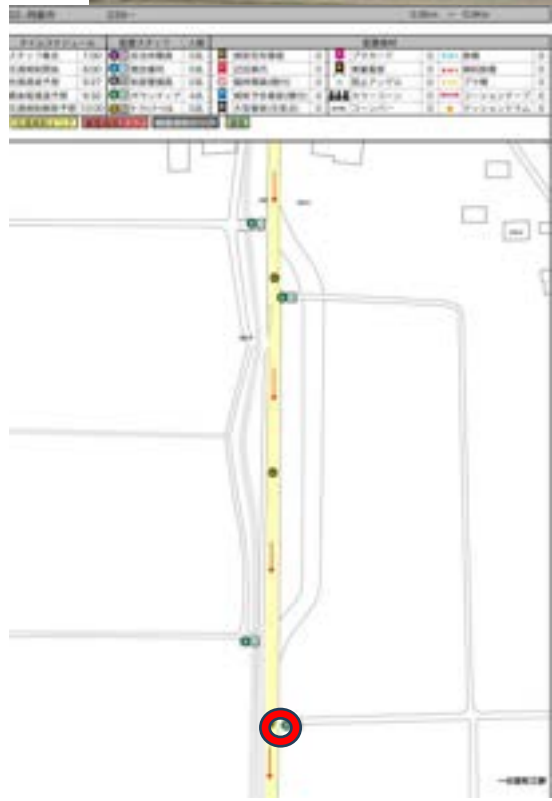

警備員 (G)

スタッフ (S)

マーシャルボランティア

グーグル検索用
32.9663 131.1305
スペースは必ず入れてください