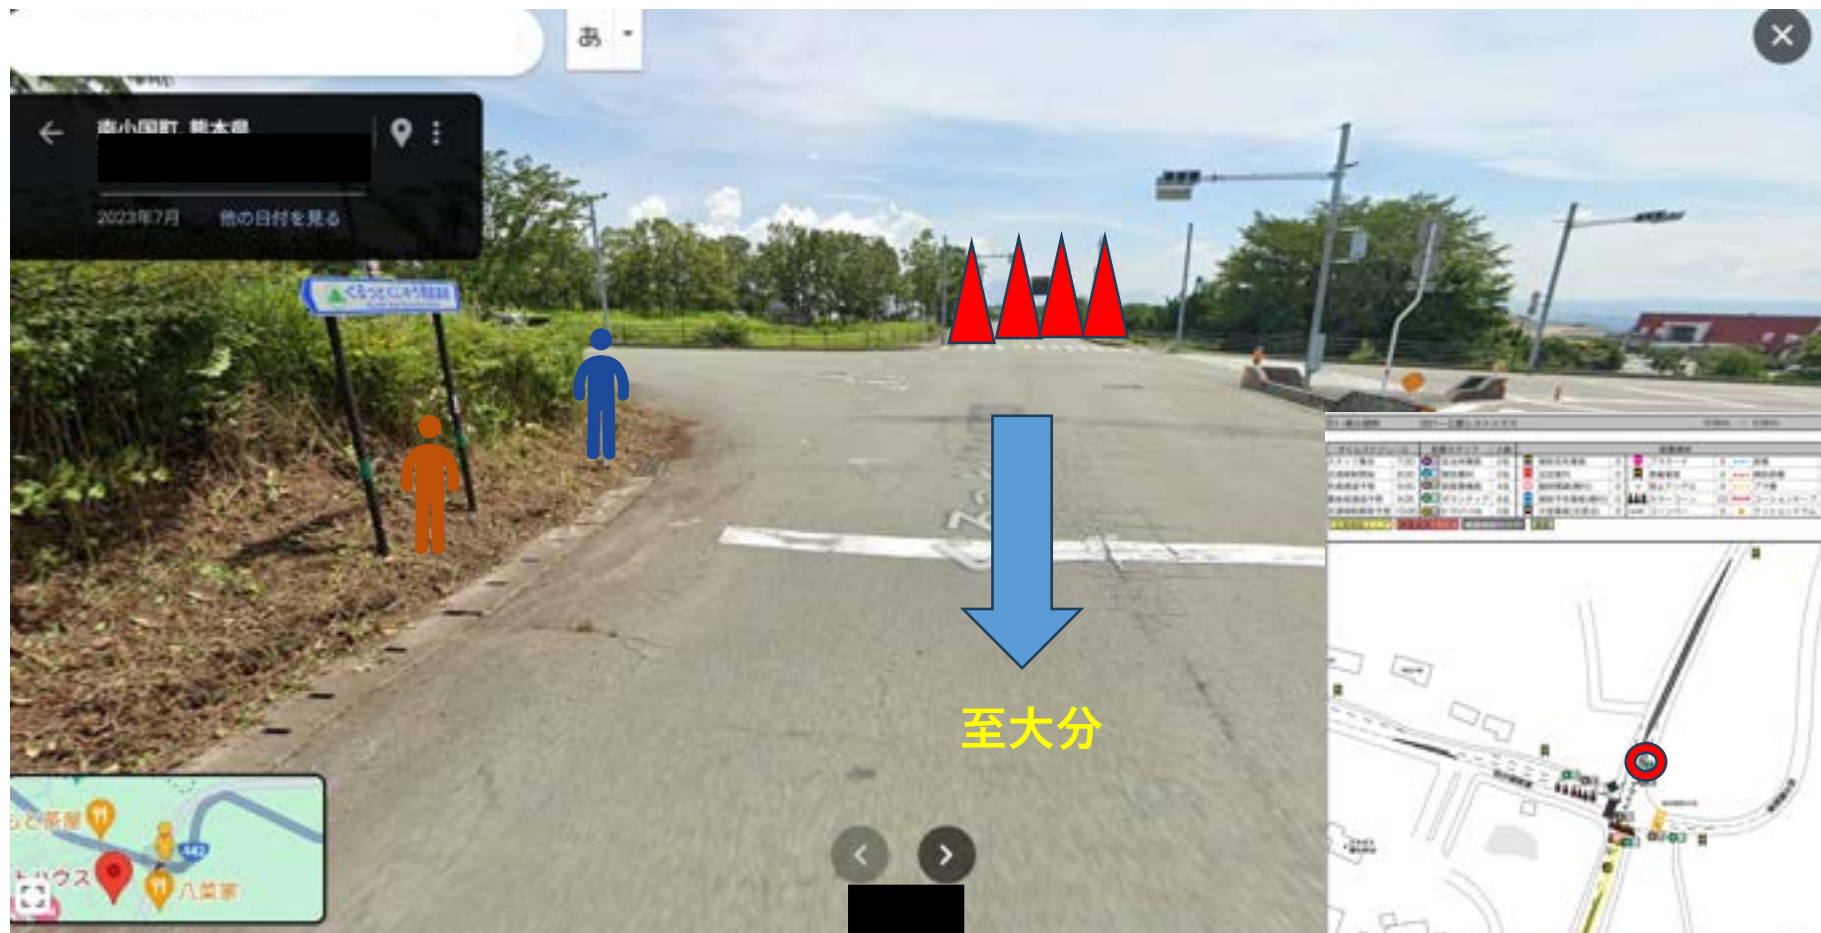

最終車両

南小国町警備資料

観客がコース上に出ない様に注意する
交通規制時間 8：00～10：00

警備員 (G)

スタッフ (S)

マーシャルボランティア

※大分方面から来る方に直進できないことを伝える。

グーグル検索性