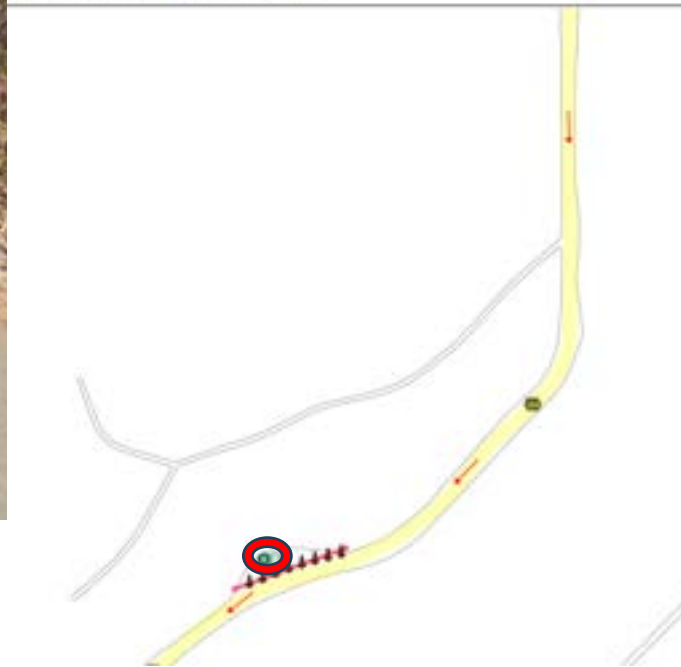

グーグル検索用
32.90326 131.1801
スペースは必ず入れてください

警備員 (G)

スタッフ (S)

マーシャルボランティア

予定おこなうジャンル	開催日時	人数	開催場所	備考
スタッフ集合	7:30	0名	阿蘇市役所	プラカード
交通規制開始	8:30	0名	阿蘇市役所	交通規制
大規模選手集	10:14	0名	阿蘇市役所	阿蘇市役所
選手集合開始	11:10	1名	阿蘇市役所	阿蘇市役所
大規模選手集	11:30	0名	阿蘇市役所	阿蘇市役所