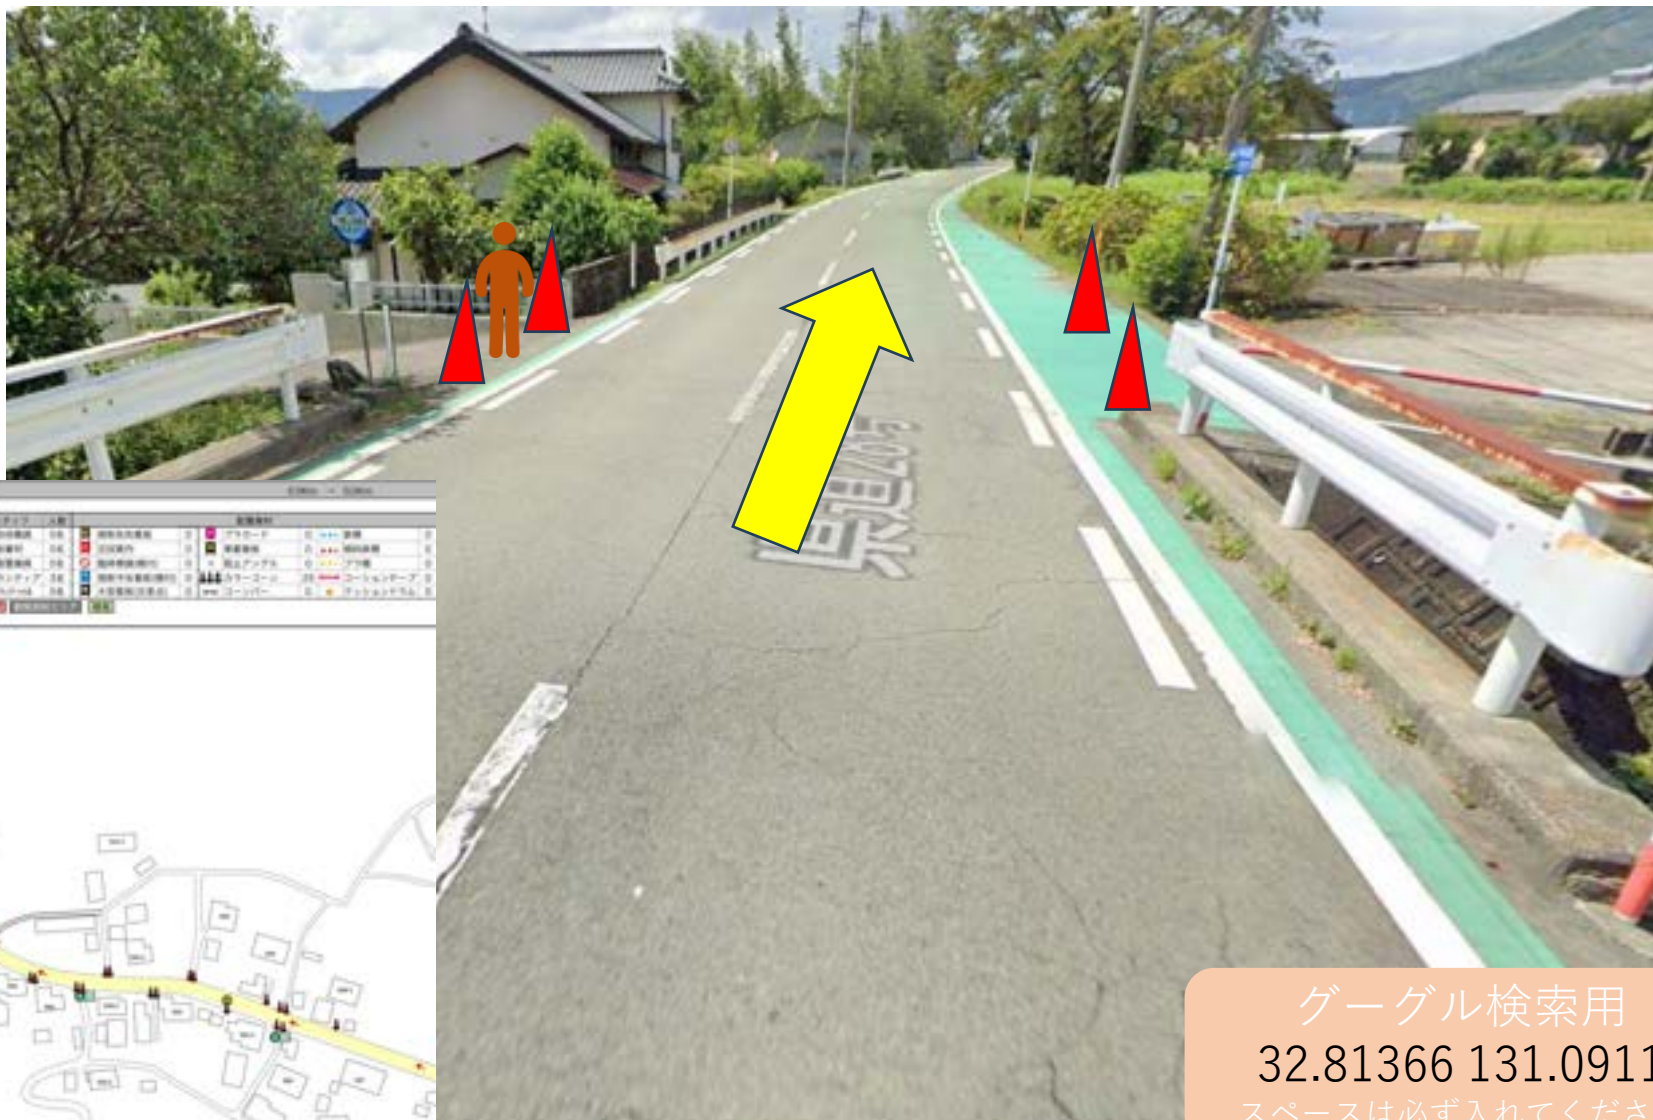

スタッフ (S)

マーシャルボランティア

グーグル検索用
32.81321 131.0927
スペースは必ず入れてください

警備員 (G)

スタッフ (S)

マーシャルボランティア

グーグル検索用
32.81366 131.0911
スペースは必ず入れてください

警備員 (G)