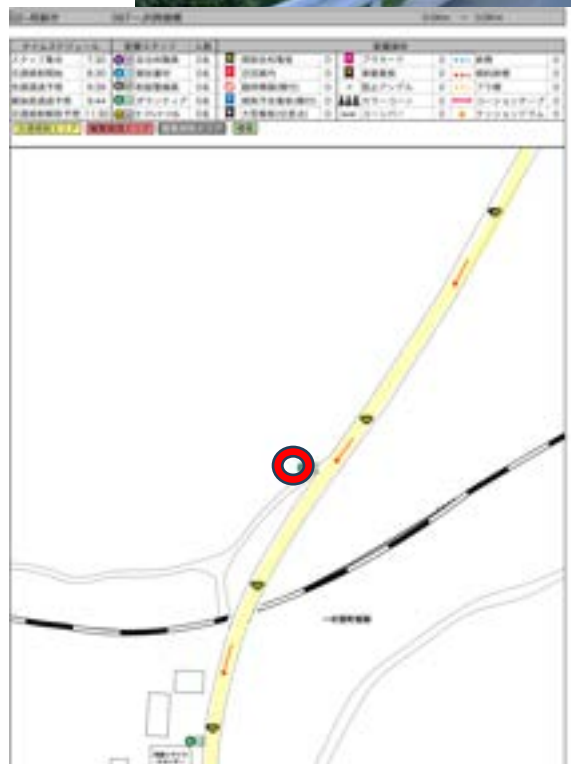

グーグル検索用
32.92211 131.1306
スペースは必ず入れてください

 警備員 (G)  スタッフ (S)  マーシャルボランティア

グーグル検索用
32.92174 131.1301
スペースは必ず入れてください

警備員 (G)

スタッフ (S)

マーシャルボランティア

グーグル検索用
32.92011 131.129
スペースは必ず入れてください

警備員 (G)