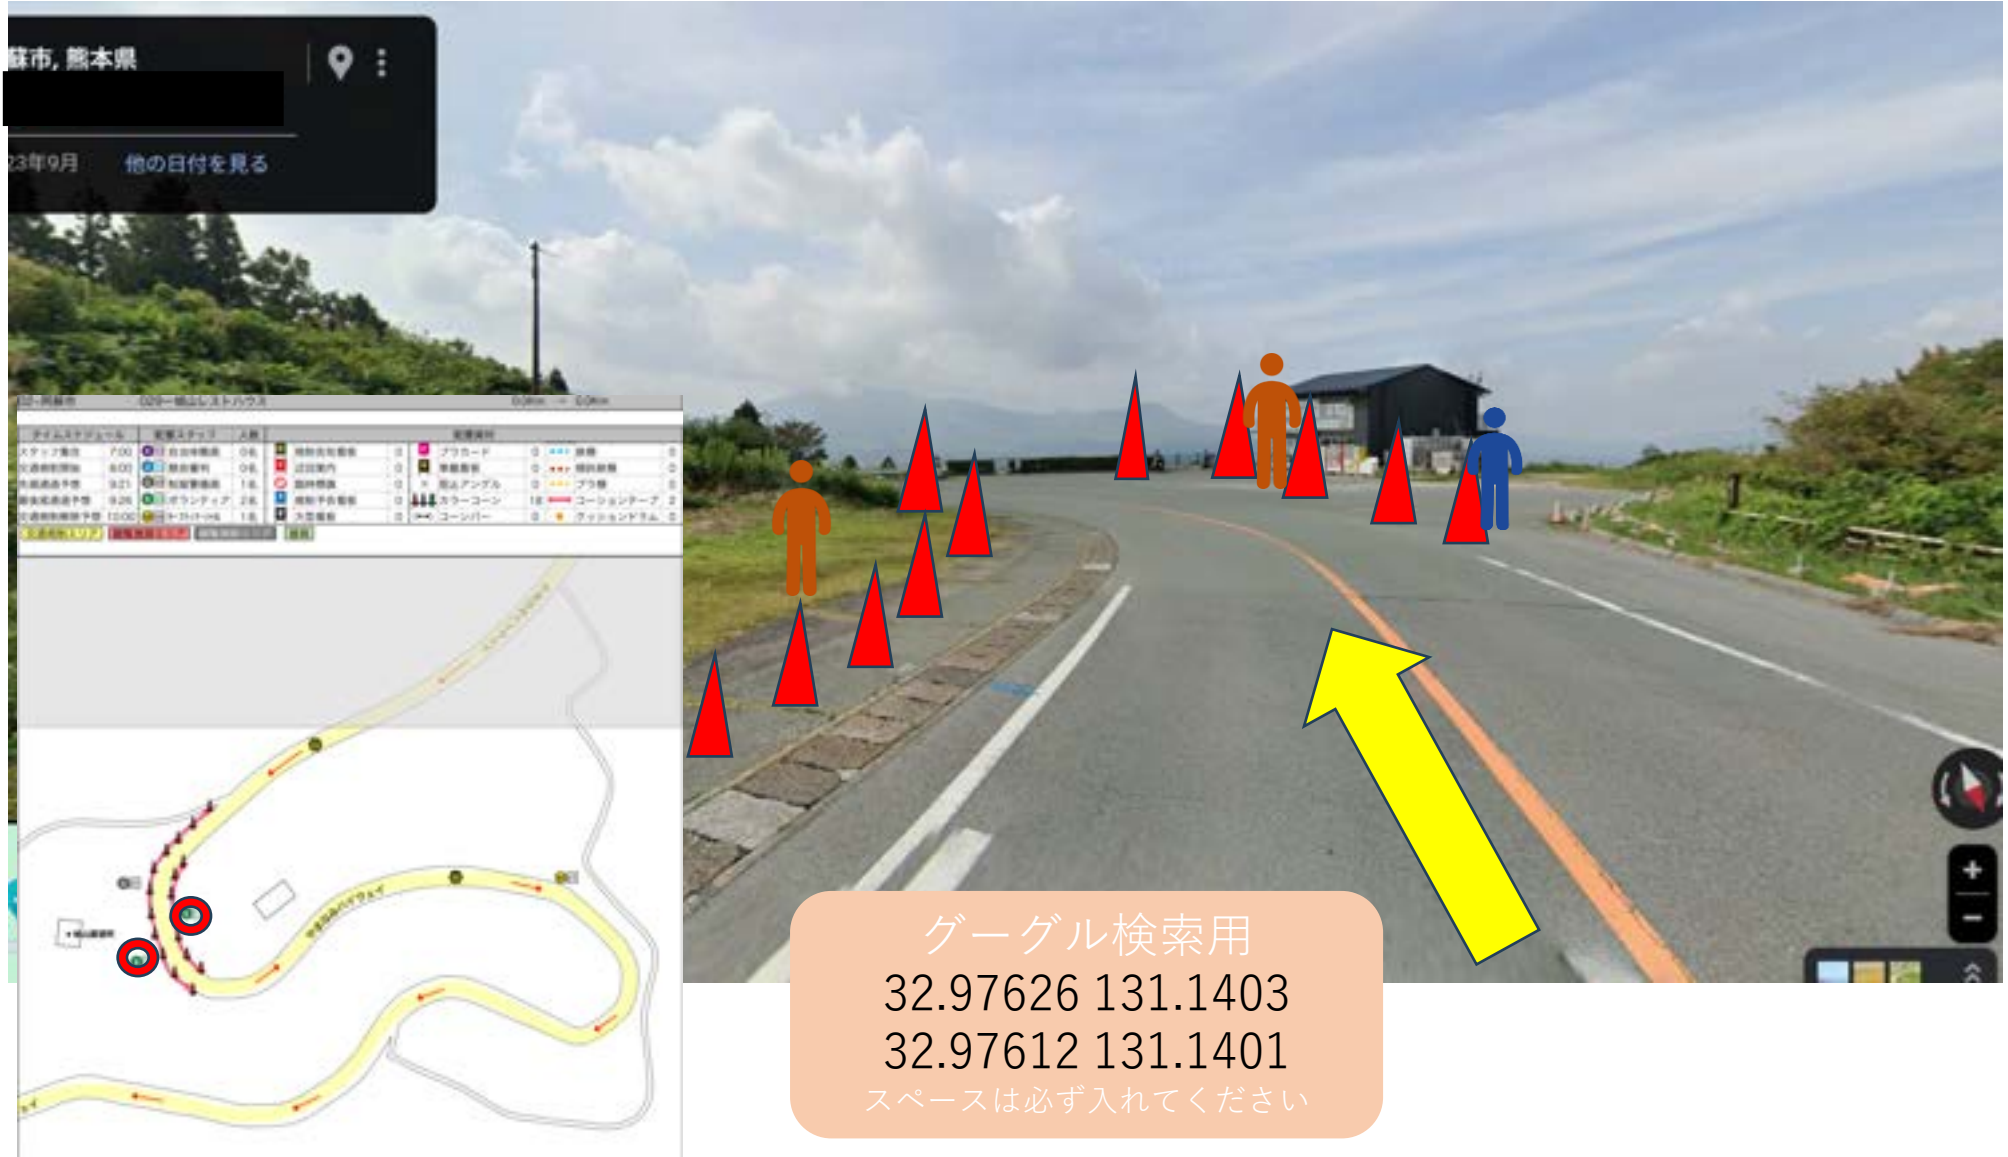

グーグル検索用
32.97832 131.1428
スペースは必ず入れてください

警備員 (G)

スタッフ (S)

マーシャルボランティア

阿蘇市, 熊本県
23年9月 他の日付を見る

グーグル検索用
32.97626 131.1403
32.97612 131.1401
スペースは必ず入れてください

警備員 (G)

スタッフ (S)