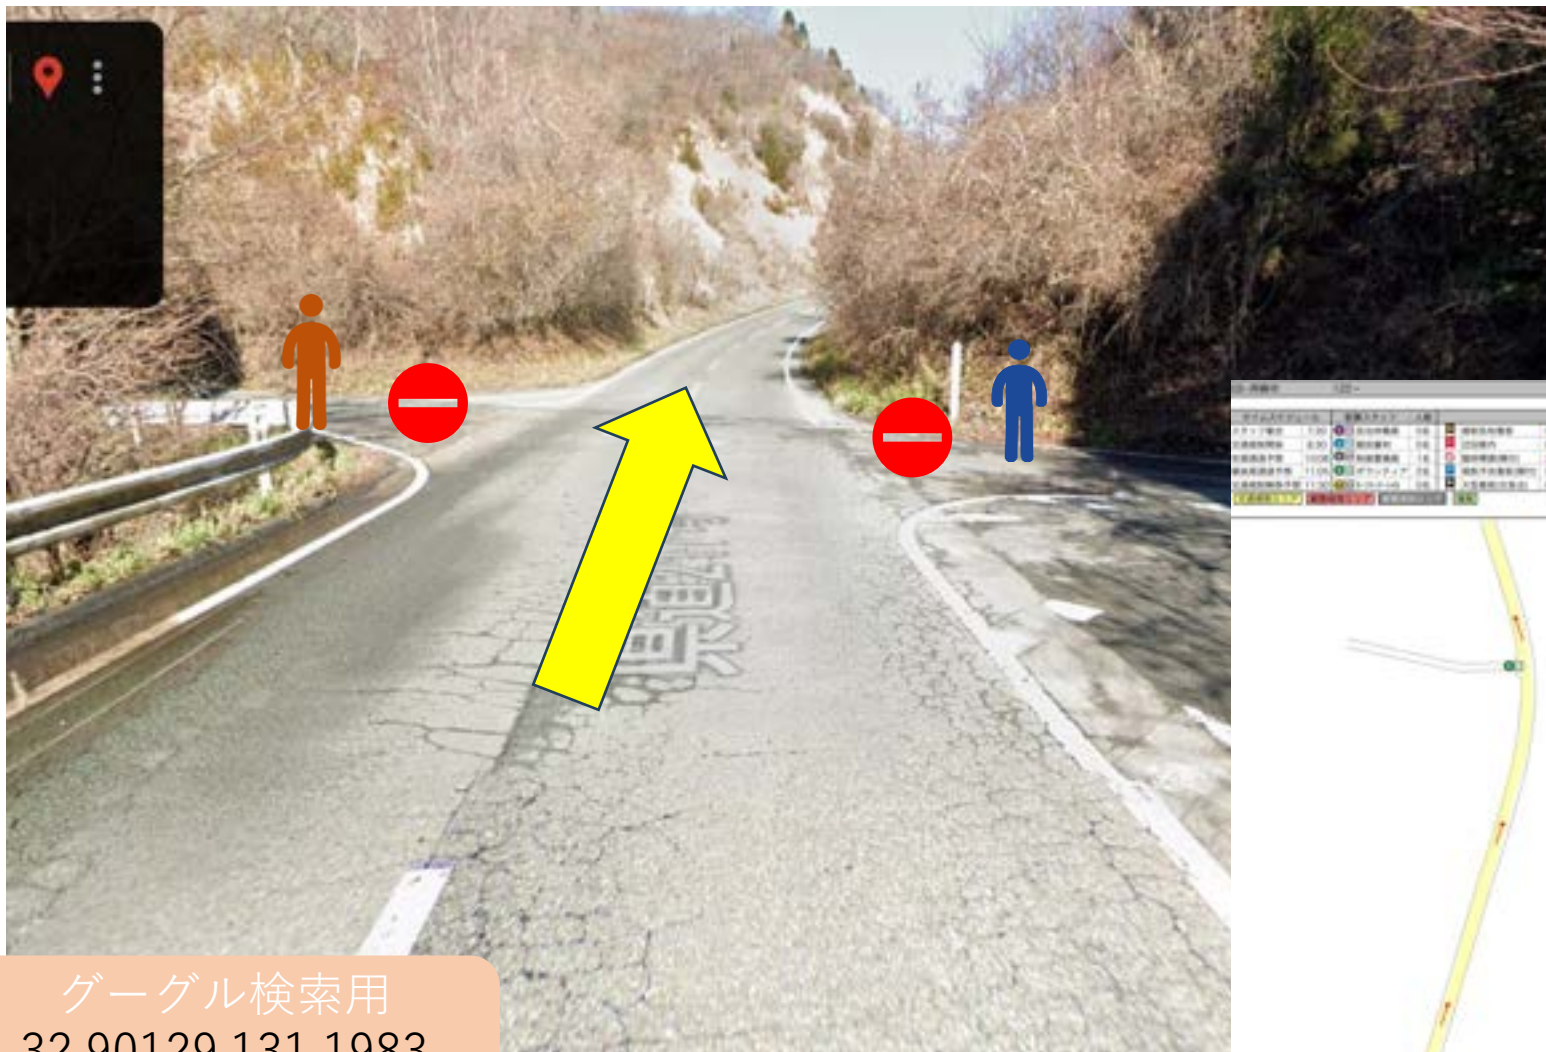

スタッフ (S)

マーシャルボランティア

グーグル検索用
32.90053 131.1984
スペースは必ず入れてください

警備員 (G)

スタッフ (S)

マーシャルボランティア

グーグル検索用
32.90129 131.1983
スペースは必ず入れてください

警備員 (G)