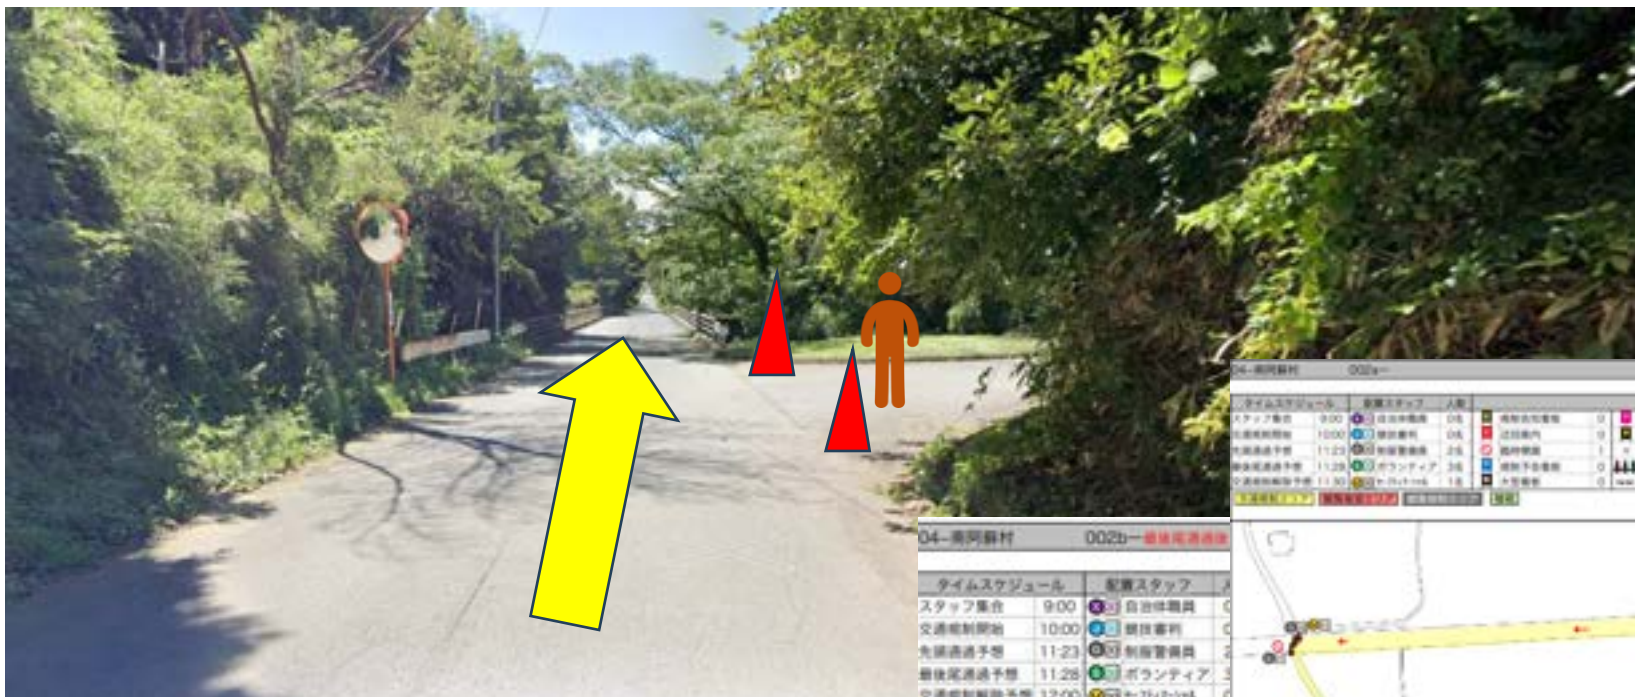

マーシャルボランティア

グーグル検索用
32.84378 131.1081
スペースは必ず入れてください

警備員 (G)

スタッフ (S)

マーシャルボランティア

時刻	内容	人数	備考
9:00	スタッフ集合	0名	
10:00	交通規制開始	0名	
11:23	最後尾通過予想	2名	
11:28	交通規制解除予想	0名	
12:00	交通規制終了	0名	

時刻	内容	人数	備考
9:00	スタッフ集合	0名	
10:00	交通規制開始	0名	
11:23	最後尾通過予想	2名	
11:28	交通規制解除予想	0名	
12:00	交通規制終了	0名	