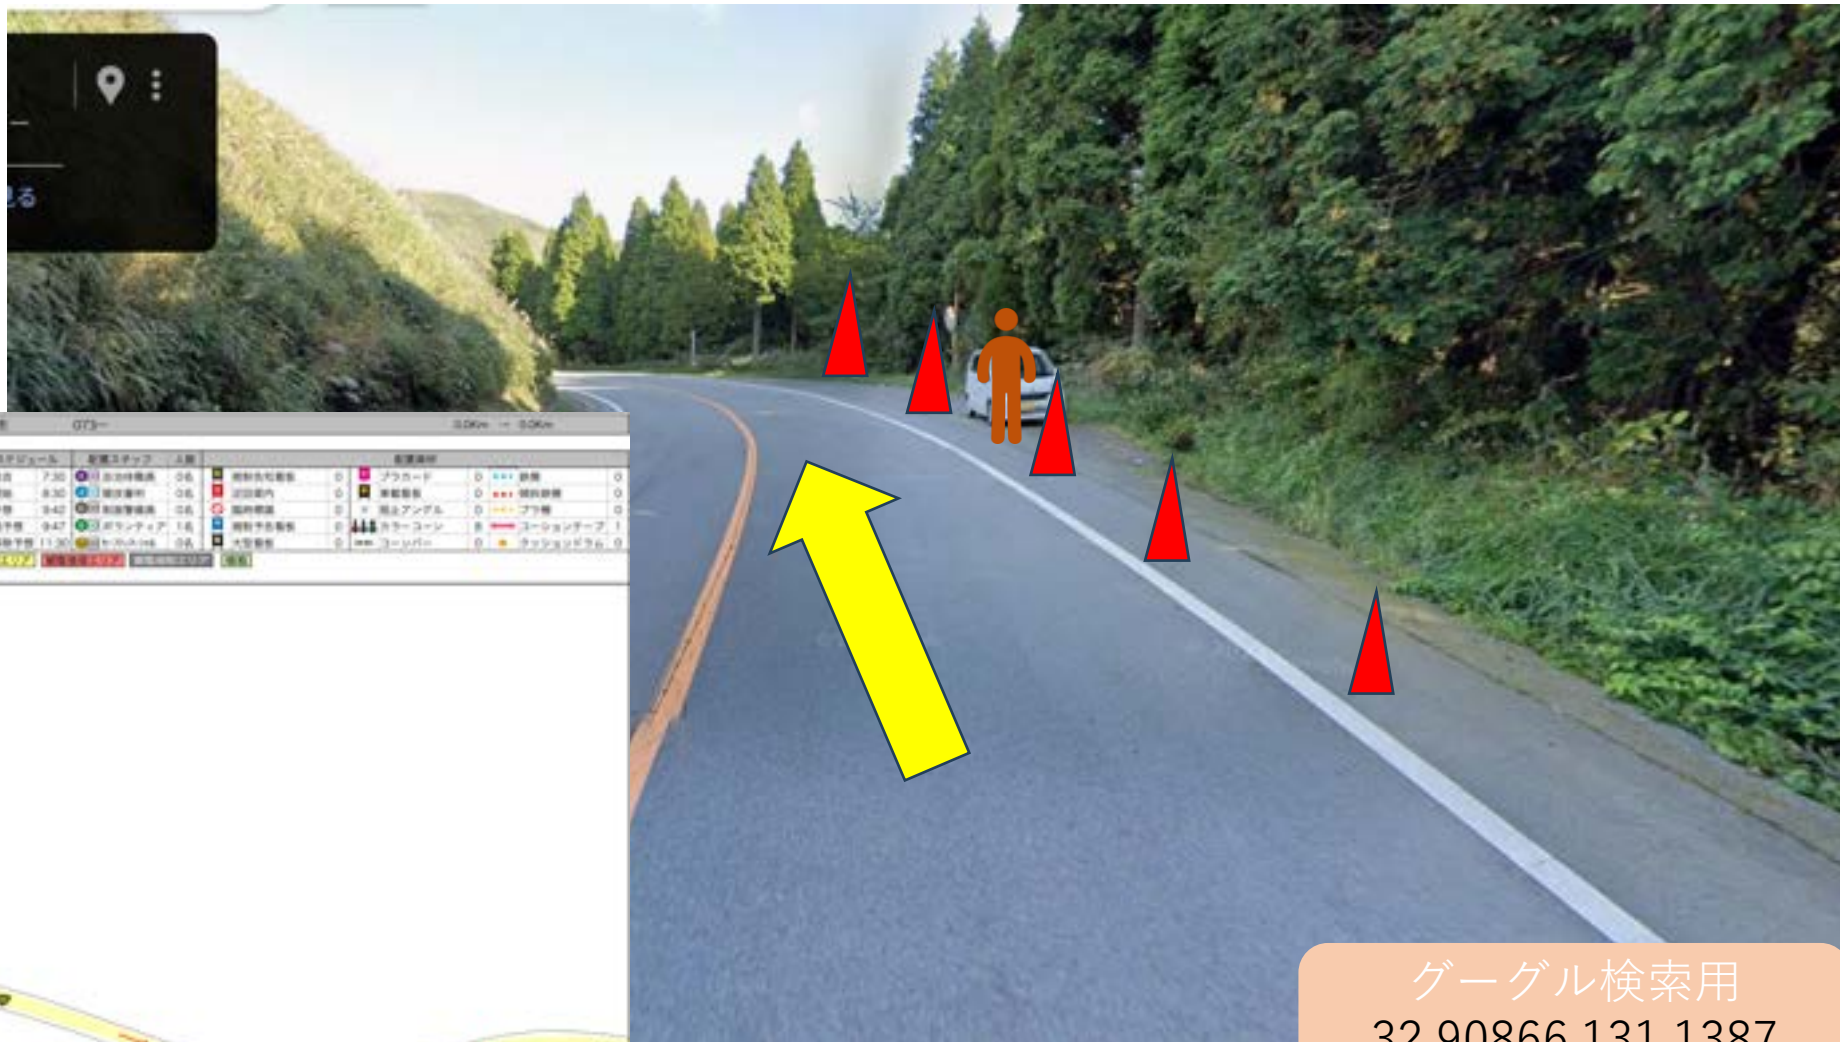

グーグル検索用
32.91257 131.1308
スペースは必ず入れてください

警備員 (G)

スタッフ (S)

マーシャルボランティア

グーグル検索用
32.90987 131.1344
スペースは必ず入れてください

警備員 (G)

スタッフ (S)

マーシャルボランティア