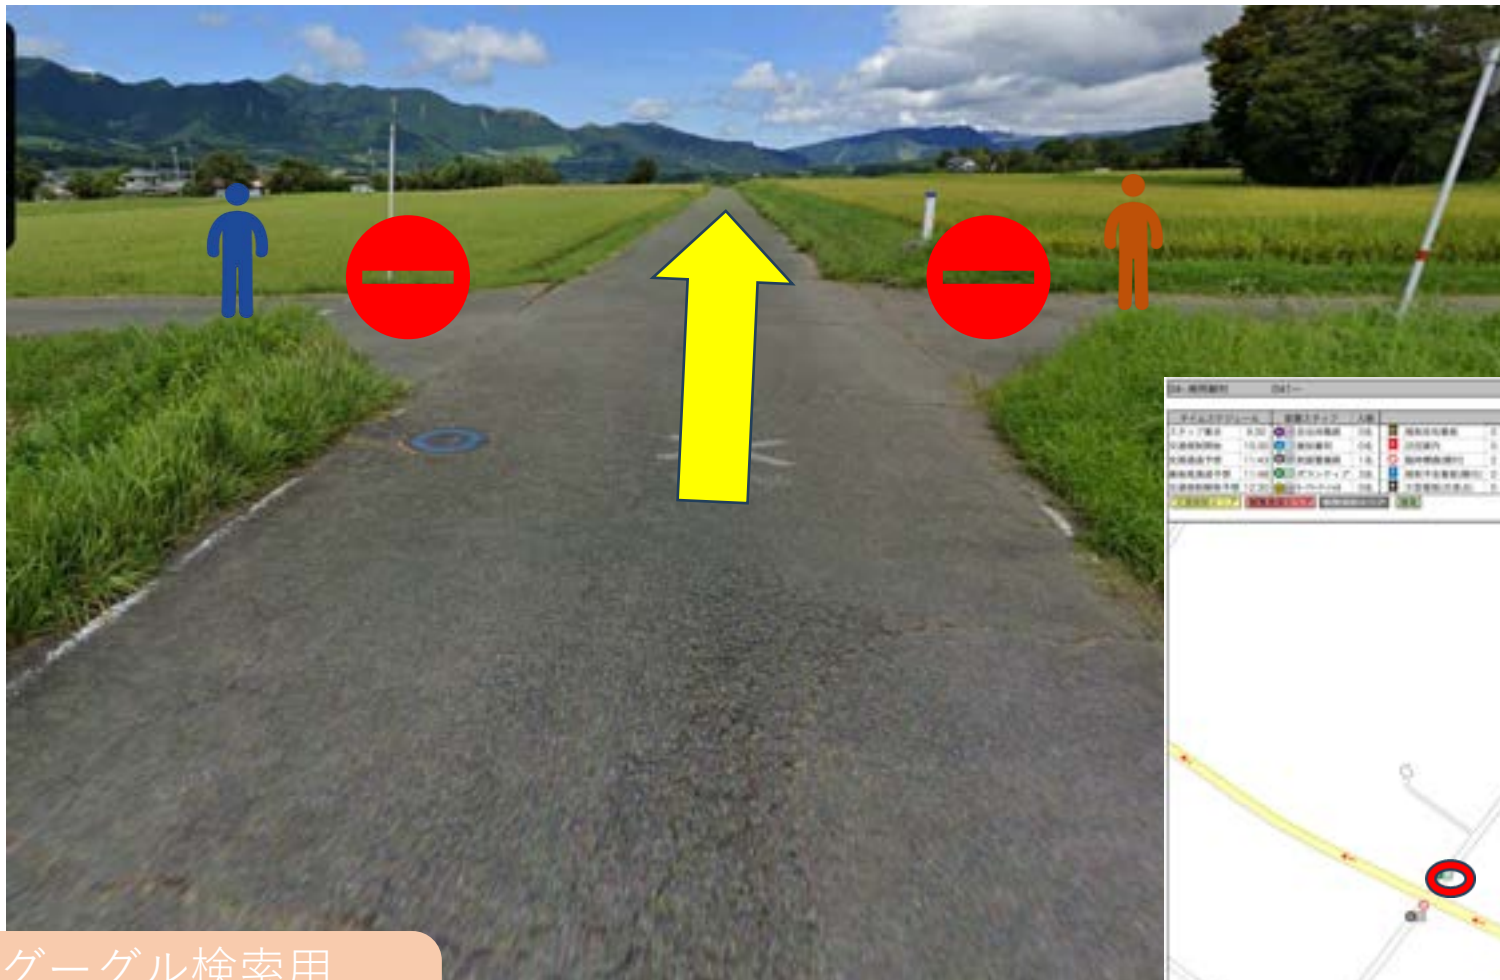

警備員 (G)

スタッフ (S)

マーシャルボランティア

グーグル検索用
32.82627 131.0468
スペースは必ず入れてください