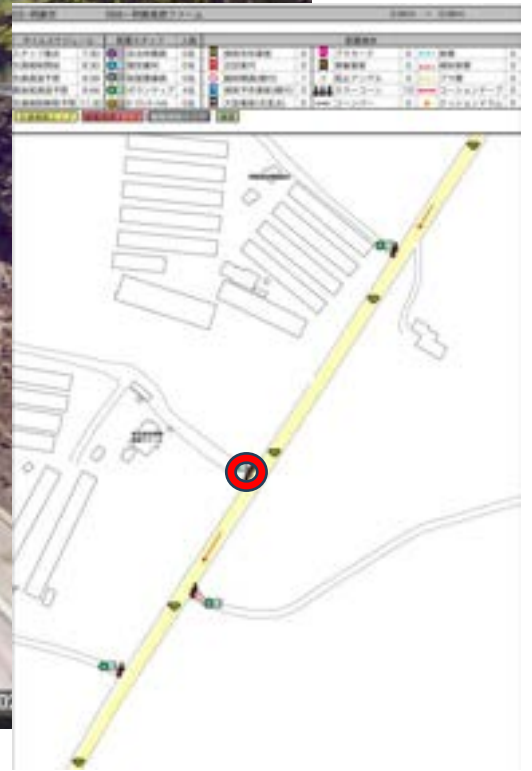

グーグル検索用
32.9238 131.1317
スペースは必ず入れてください

警備員 (G)

スタッフ (S)

マーシャルボランティア

グーグル検索用
32.92271 131.1309
スペースは必ず入れてください

警備員 (G)

スタッフ (S)

マーシャルボランティア