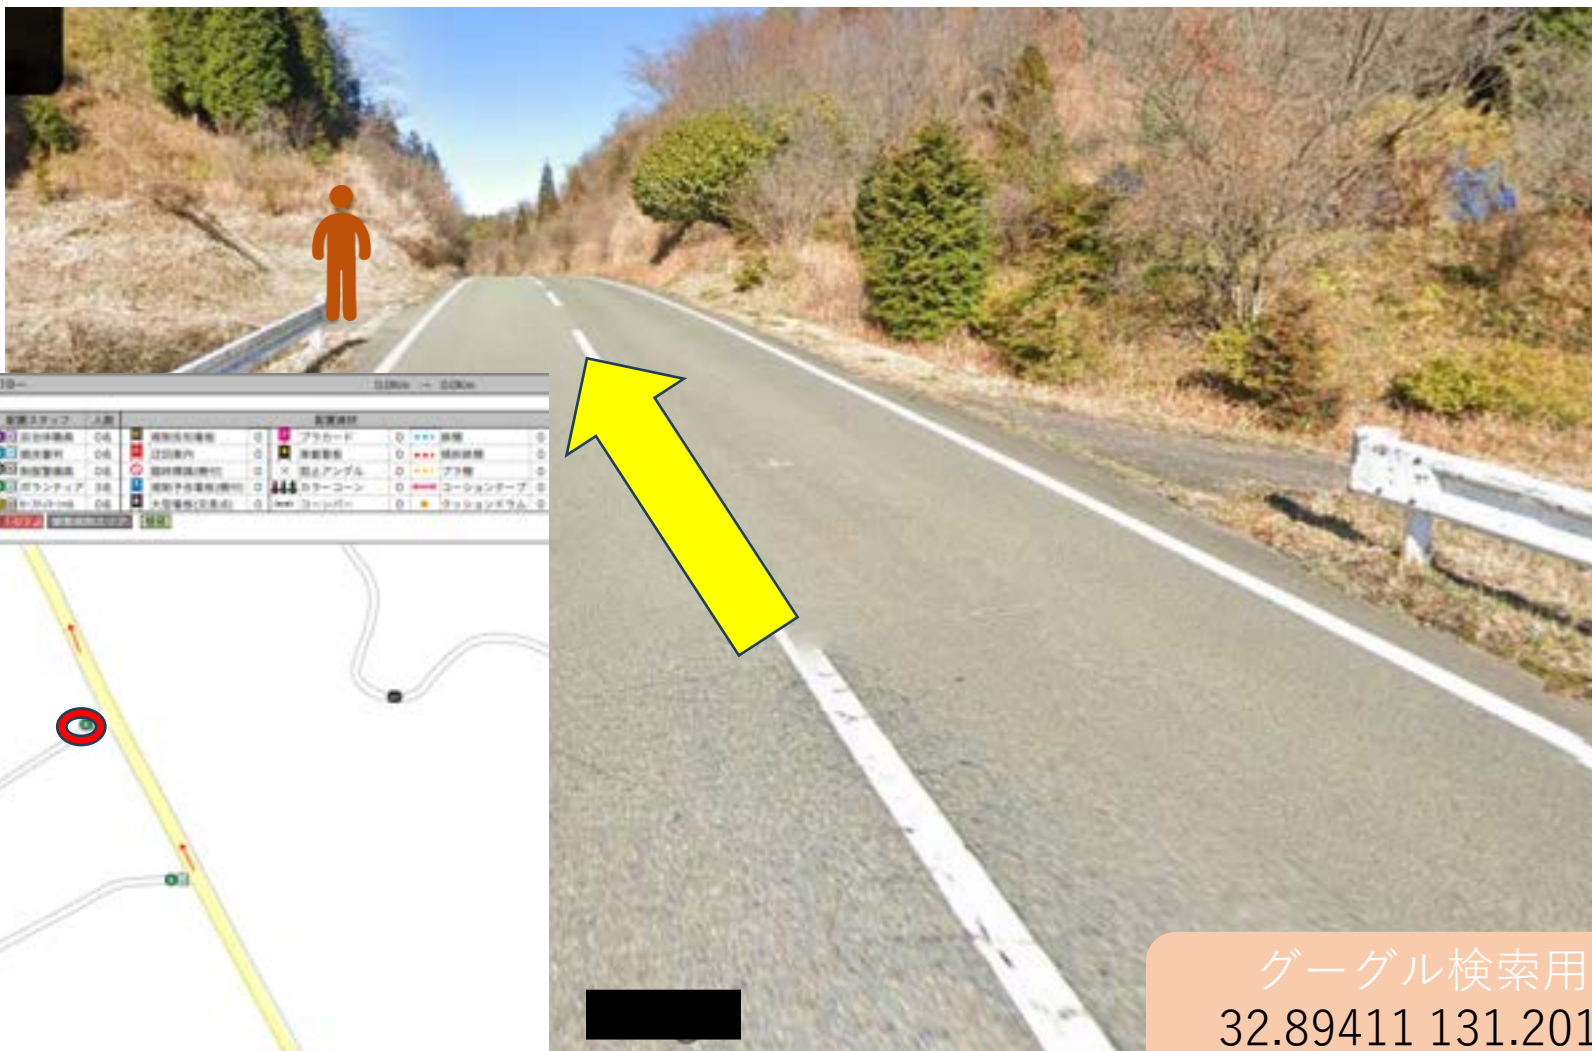

スタッフ (S)

マーシャルボランティア

グーグル検索用
32.89355 131.2021
スペースは必ず入れてください

警備員 (G)

スタッフ (S)

マーシャルボランティア

グーグル検索用
32.89411 131.2017
スペースは必ず入れてください

警備員 (G)