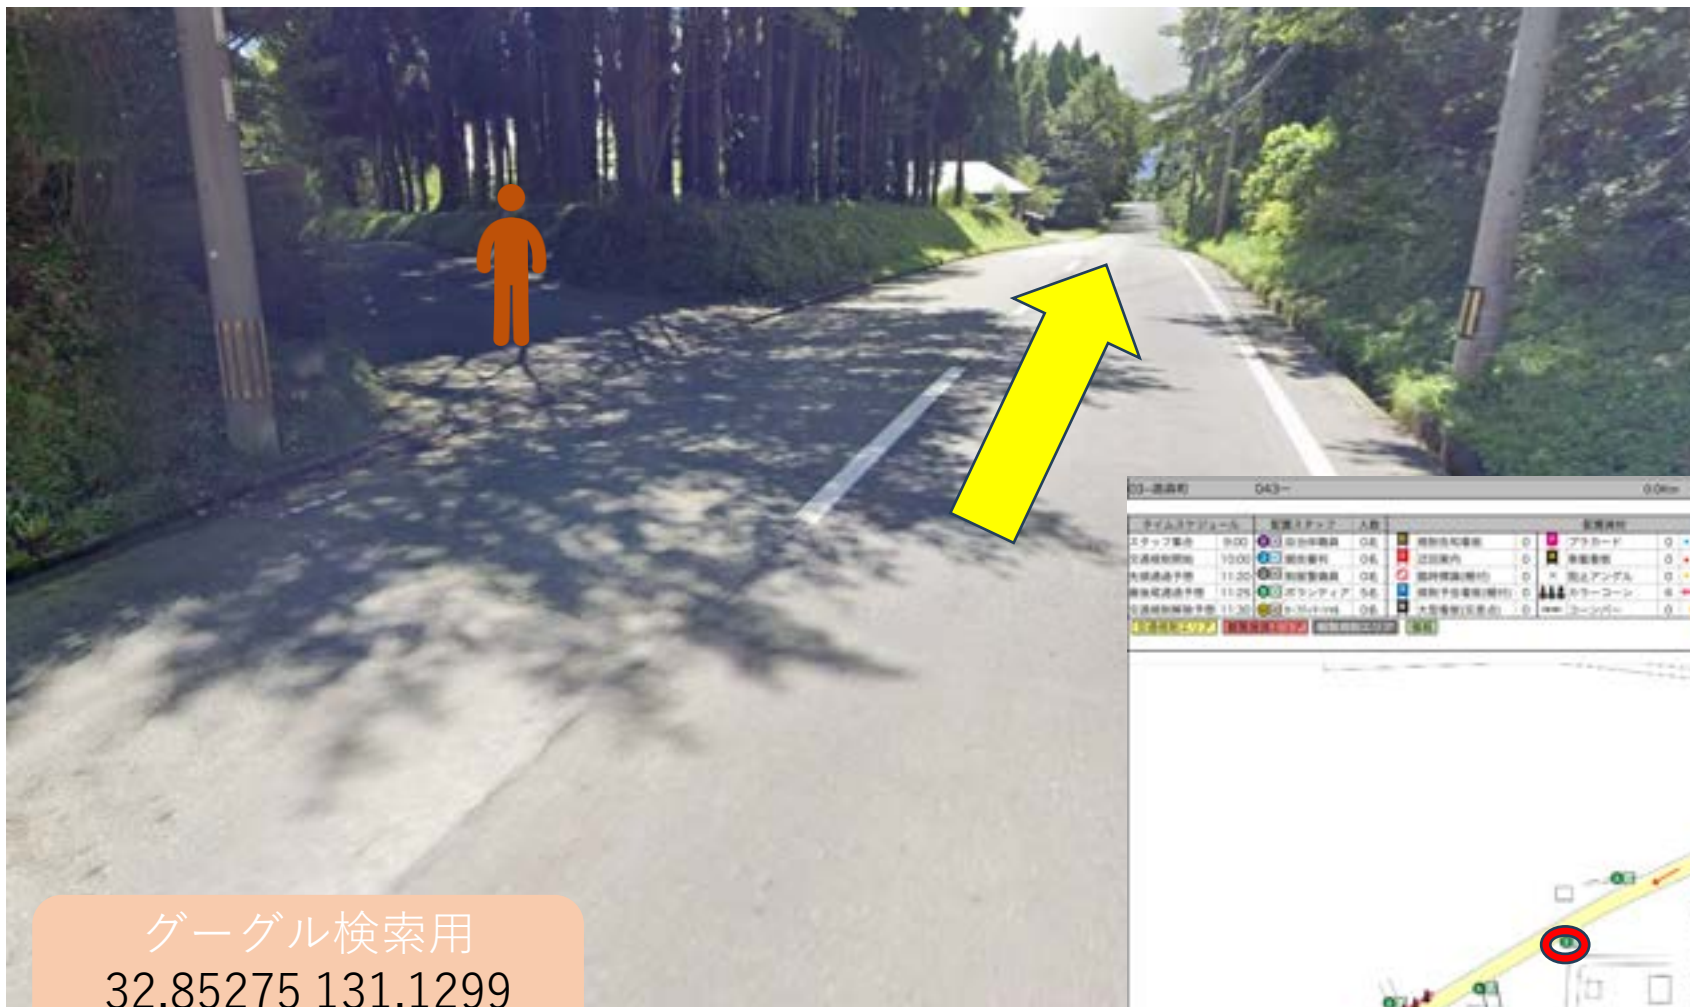

グーグル検索用
32.85304 131.1302
スペースは必ず入れてください

警備員 (G)

スタッフ (S)

マーシャルボランティア

グーグル検索用
32.85275 131.1299
スペースは必ず入れてください

警備員 (G)

スタッフ (S)

マーシャルボランティア