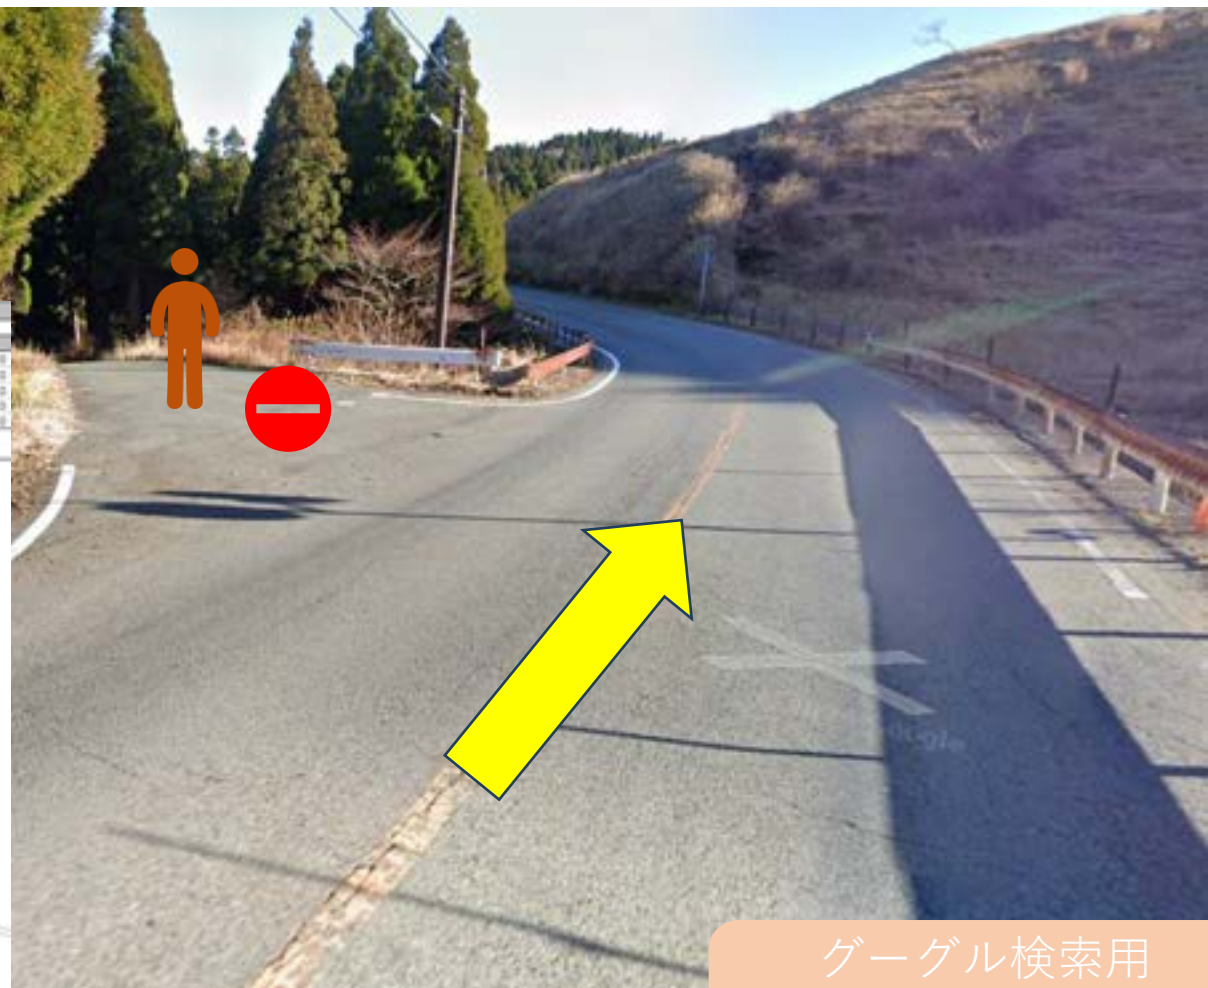

警備員 (G)

スタッフ (S)

マーシャルボランティア

グーグル検索用
32.89849 131.1679
スペースは必ず入れてください

 警備員 (G)

 スタッフ (S)

 マーシャルボランティア

グーグル検索用
 32.88415 131.1707
 スペースは必ず入れてください