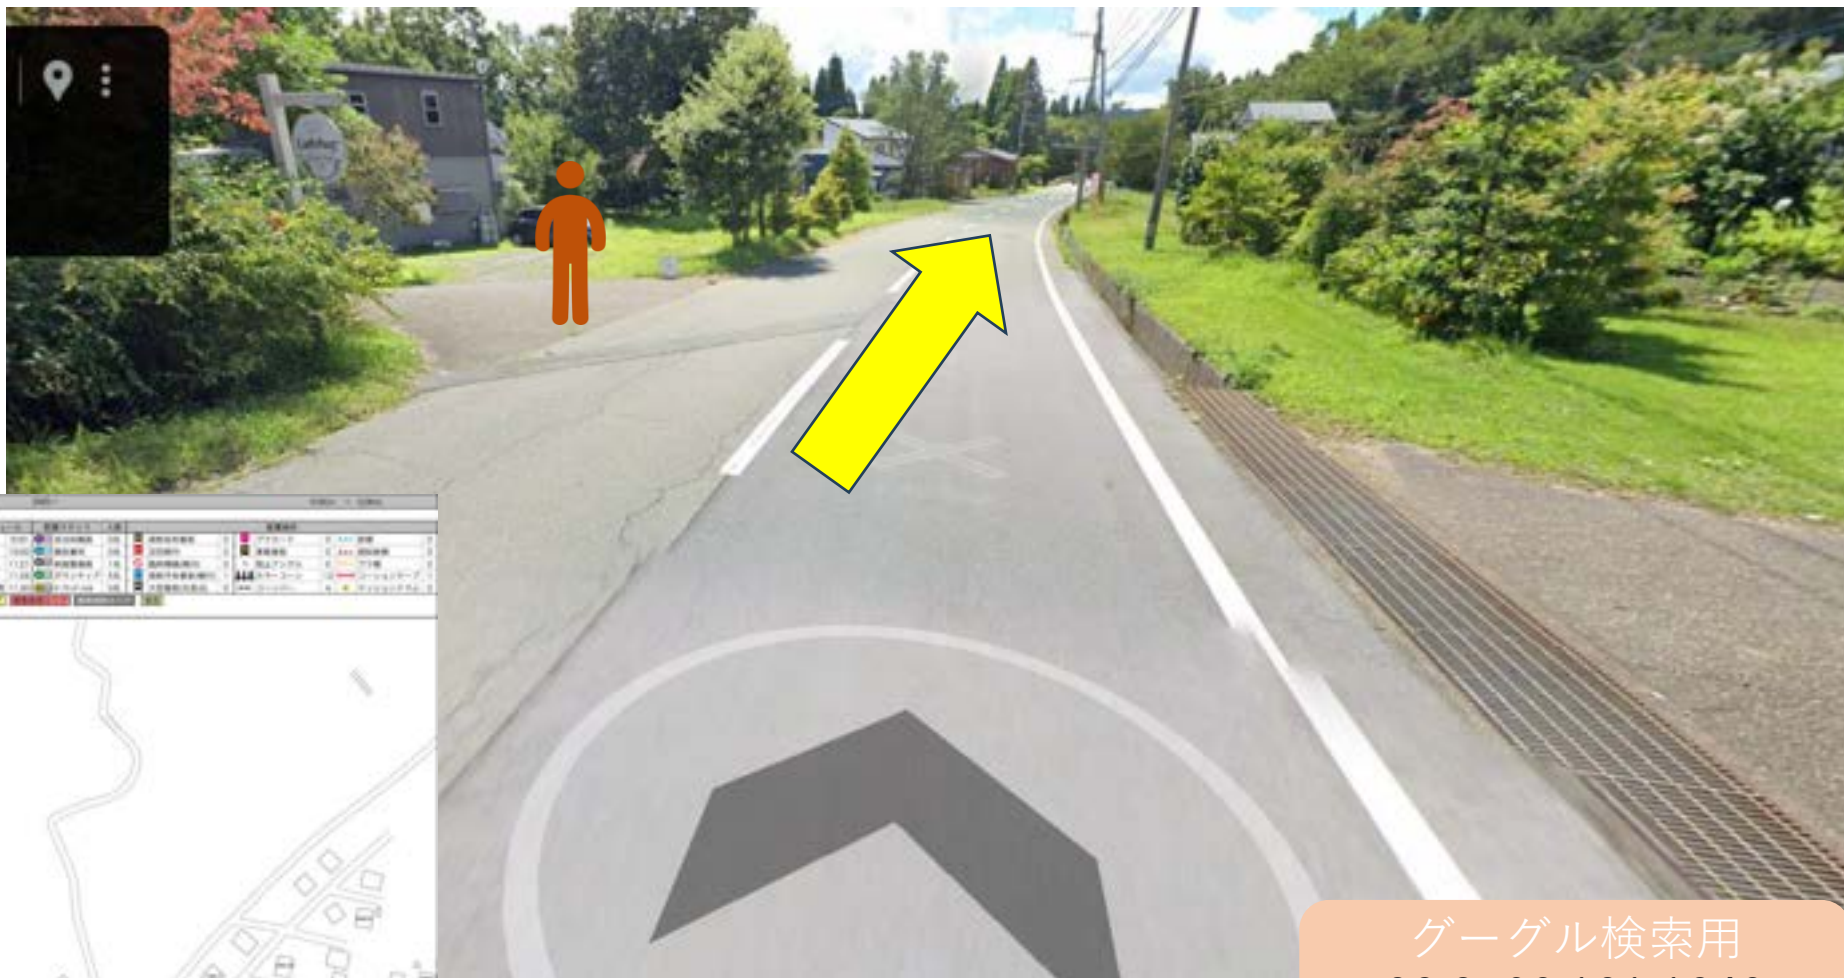

グーグル検索用
32.85049 131.1252
32.85059 131.125
スペースは必ず入れてください

警備員 (G)

スタッフ (S)

マーシャルボランティア

グーグル検索用
32.85036 131.1247
スペースは必ず入れてください

警備員 (G)

スタッフ (S)

マーシャルボランティア