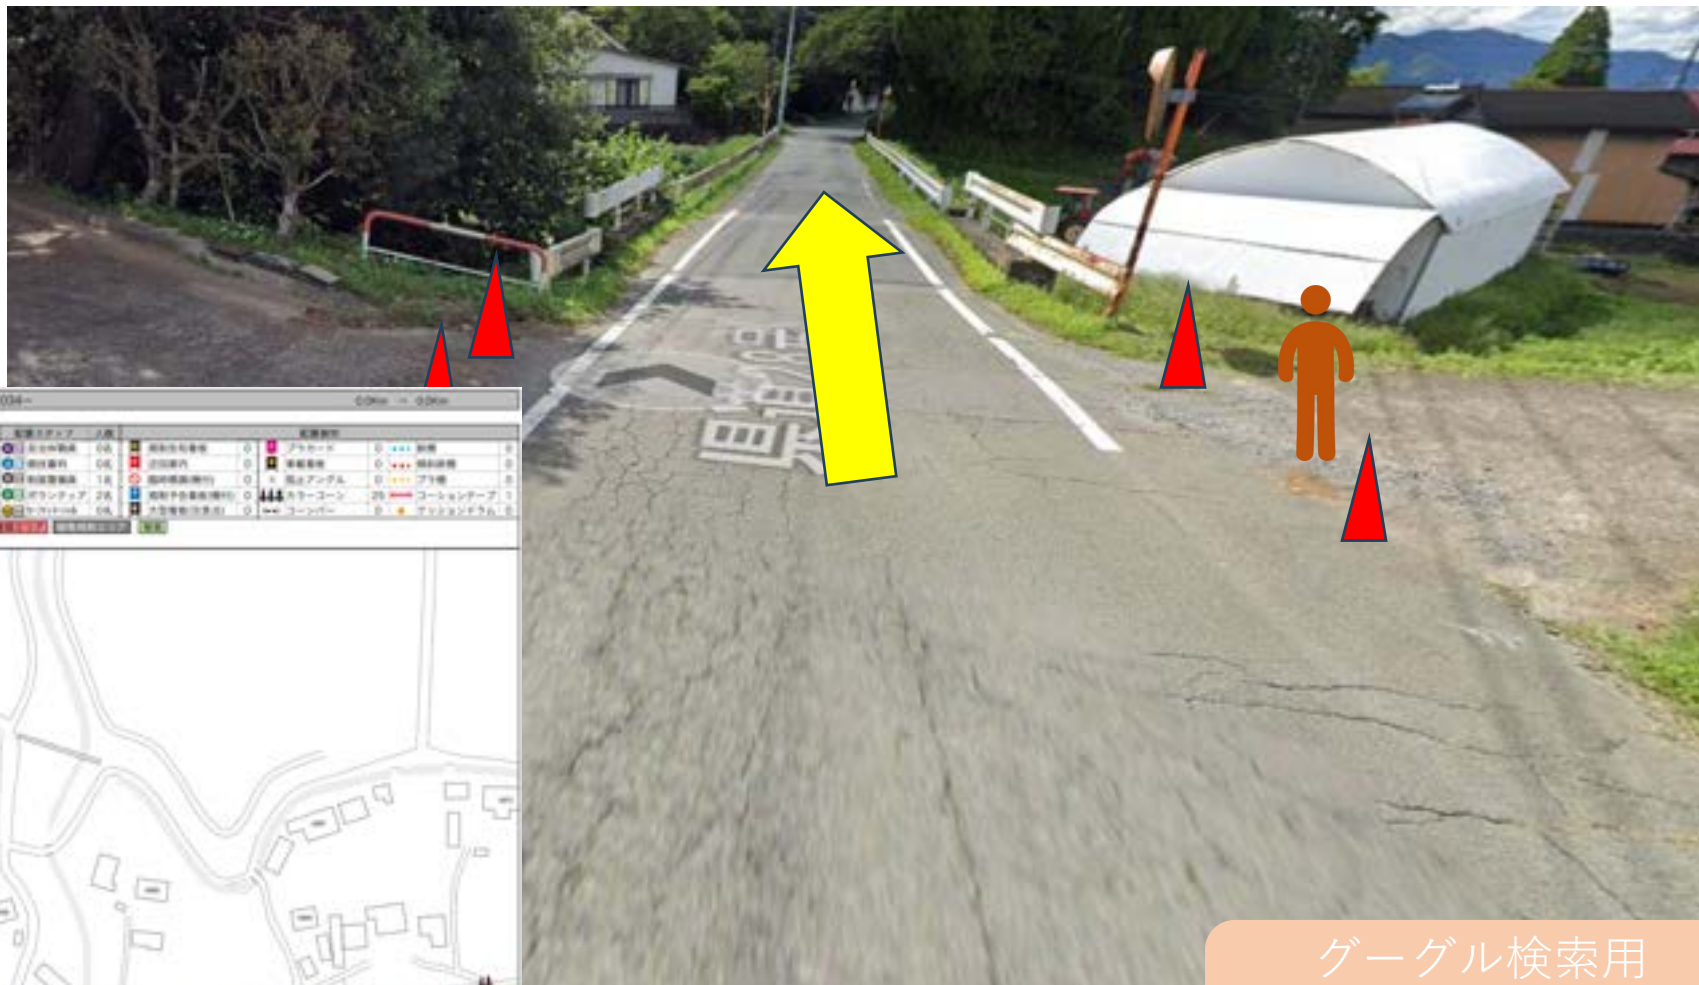

マーシャルボランティア

グーグル検索用
32.81588 131.0593
スペースは必ず入れてください

警備員 (G)

スタッフ (S)

マーシャルボランティア

グーグル検索用
32.81566 131.0584
スペースは必ず入れてください

警備員 (G)

スタッフ (S)