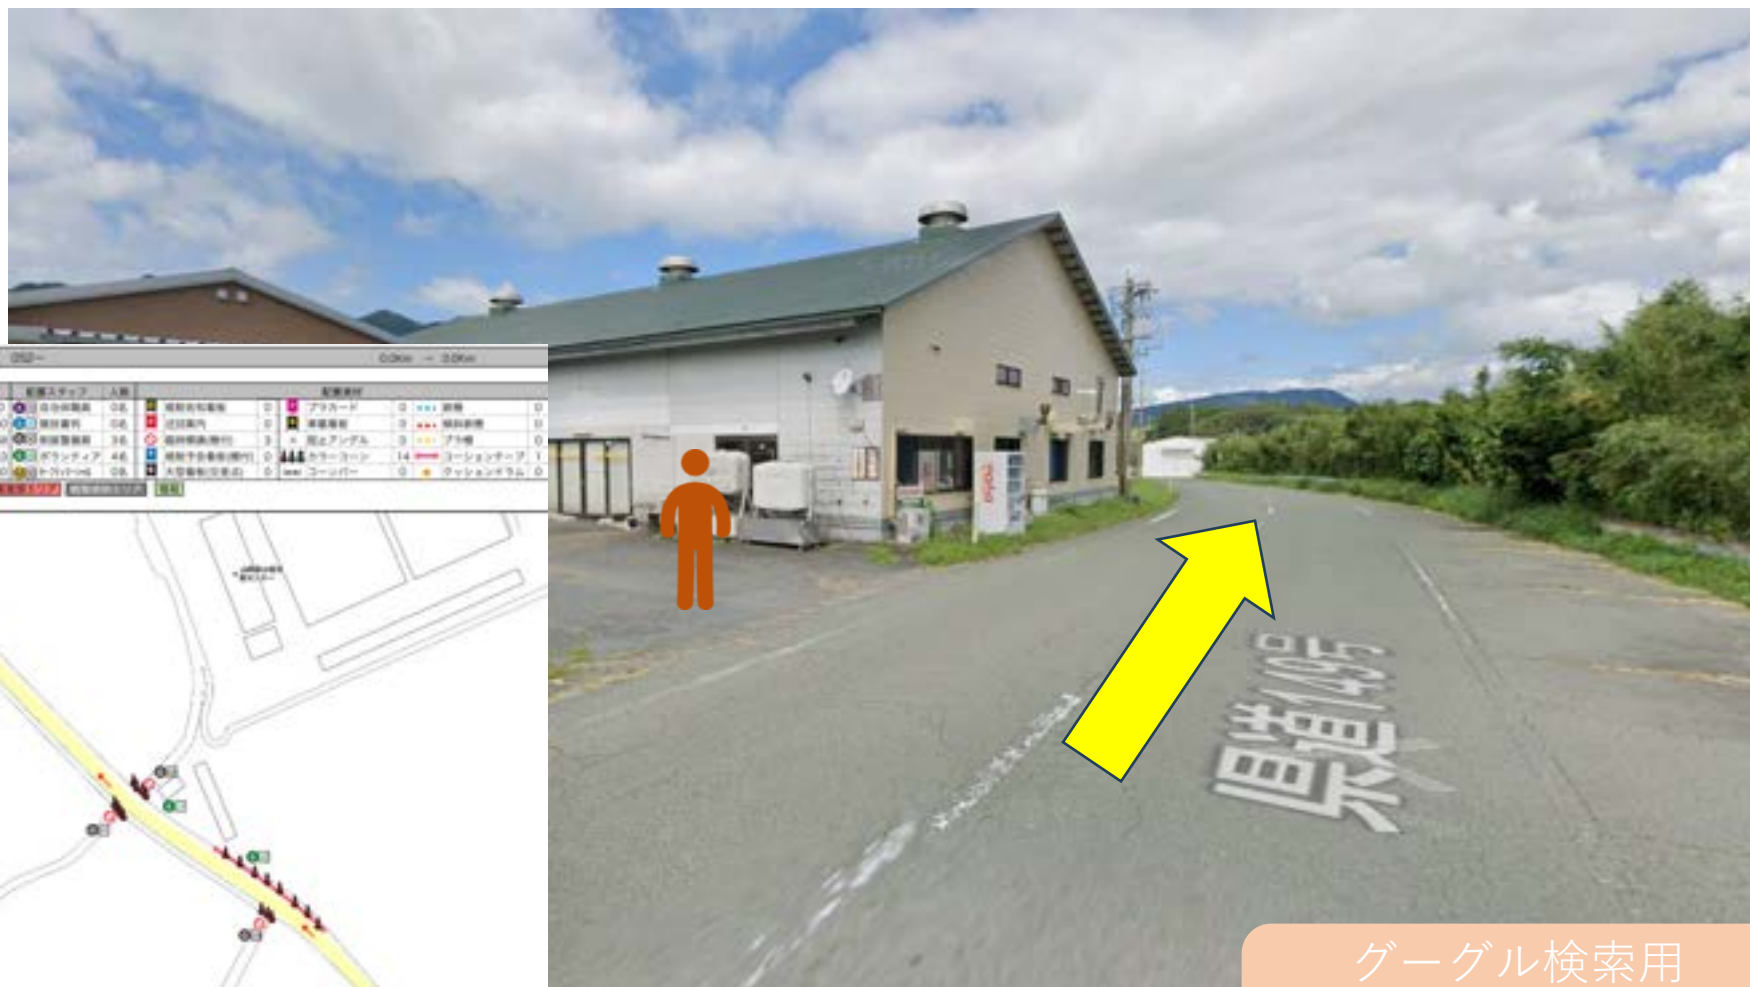

グーグル検索用
32.83548 131.0252
スペースは必ず入れてください

警備員 (G)

スタッフ (S)

マーシャルボランティア

車両番号	車種	人数	所属	備考
1030	自衛隊車両	08	アサノ	0
1030	自衛隊車両	08	アサノ	0
1144	自衛隊車両	36	アサノ	0
1153	ボランティア	46	アサノ	0
1230	ボランティア	08	アサノ	0

グーグル検索用
32.83964 131.0229
スペースは必ず入れてください