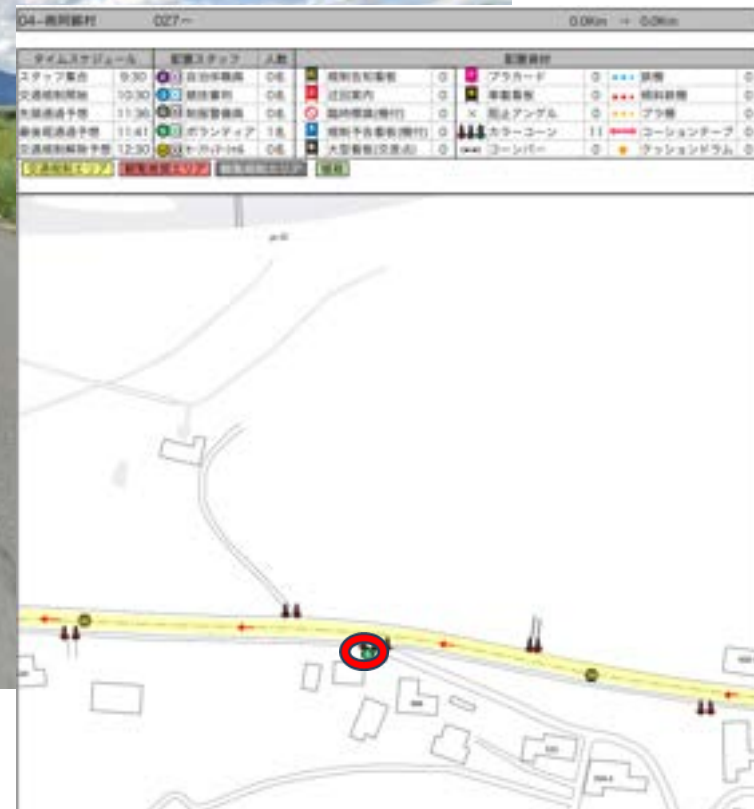

警備員 (G)

スタッフ (S)

マーシャルボランティア

施設名	施設種別	施設種別	施設種別	施設種別
...

グーグル検索用
32.8153 131.0819
スペースは必ず入れてください

警備員 (G)

スタッフ (S)

マーシャルボランティア