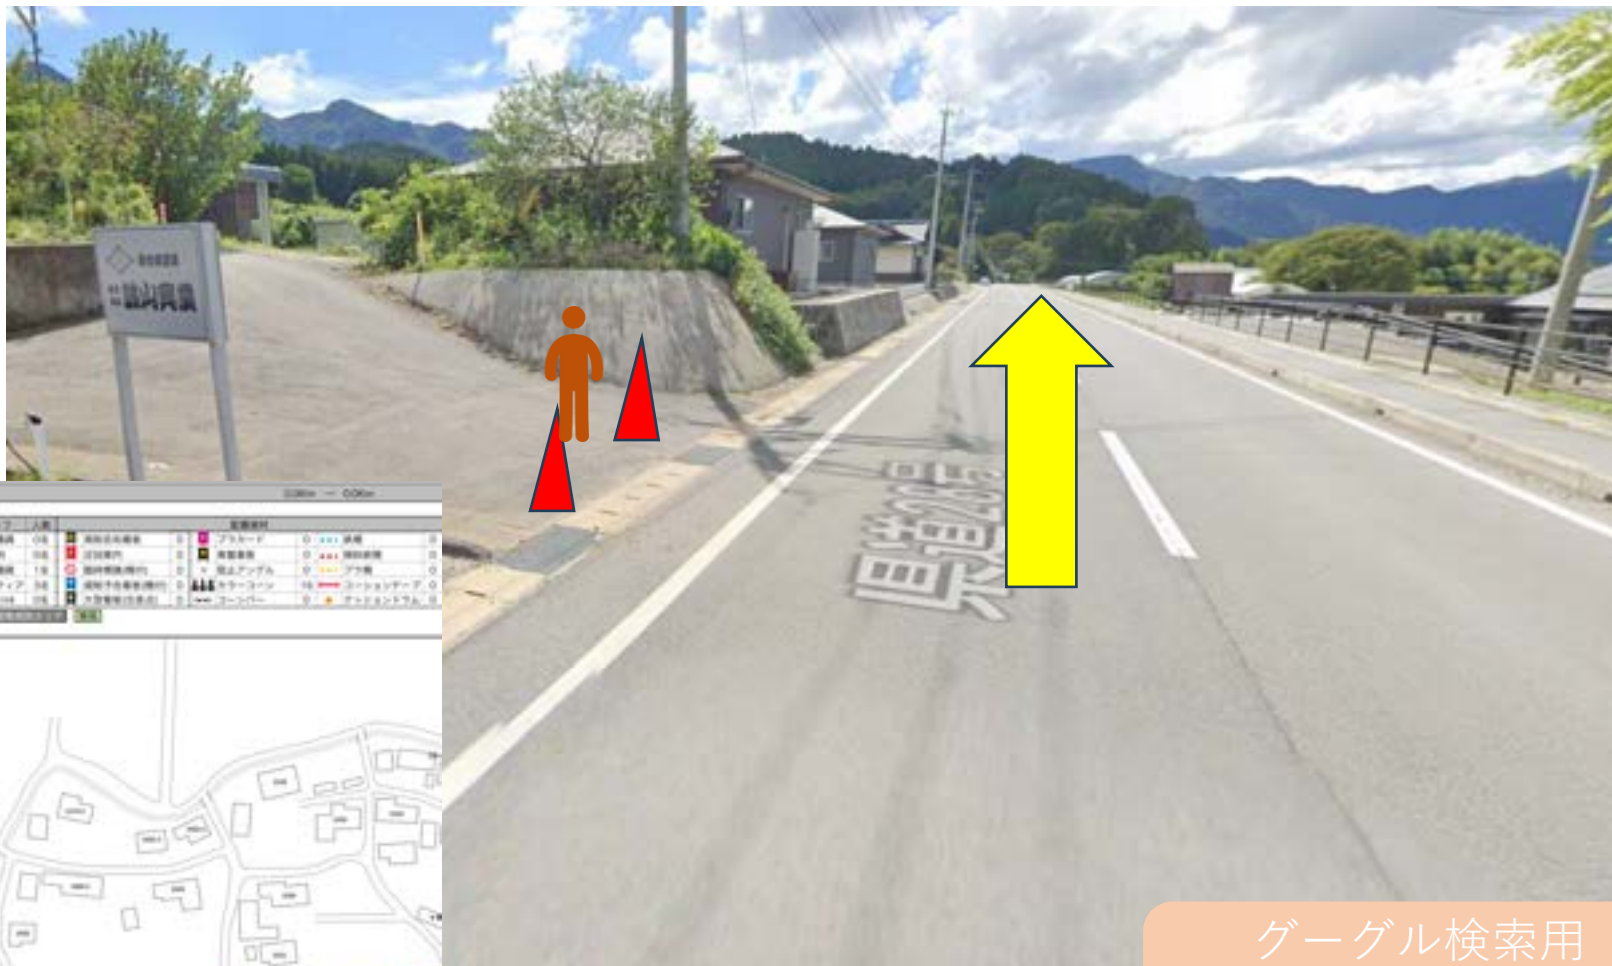

マーシャルボランティア

グーグル検索用
32.81634 131.0618
スペースは必ず入れてください

警備員 (G)

スタッフ (S)

マーシャルボランティア

グーグル検索用
32.81607 131.0605
スペースは必ず入れてください

警備員 (G)

スタッフ (S)