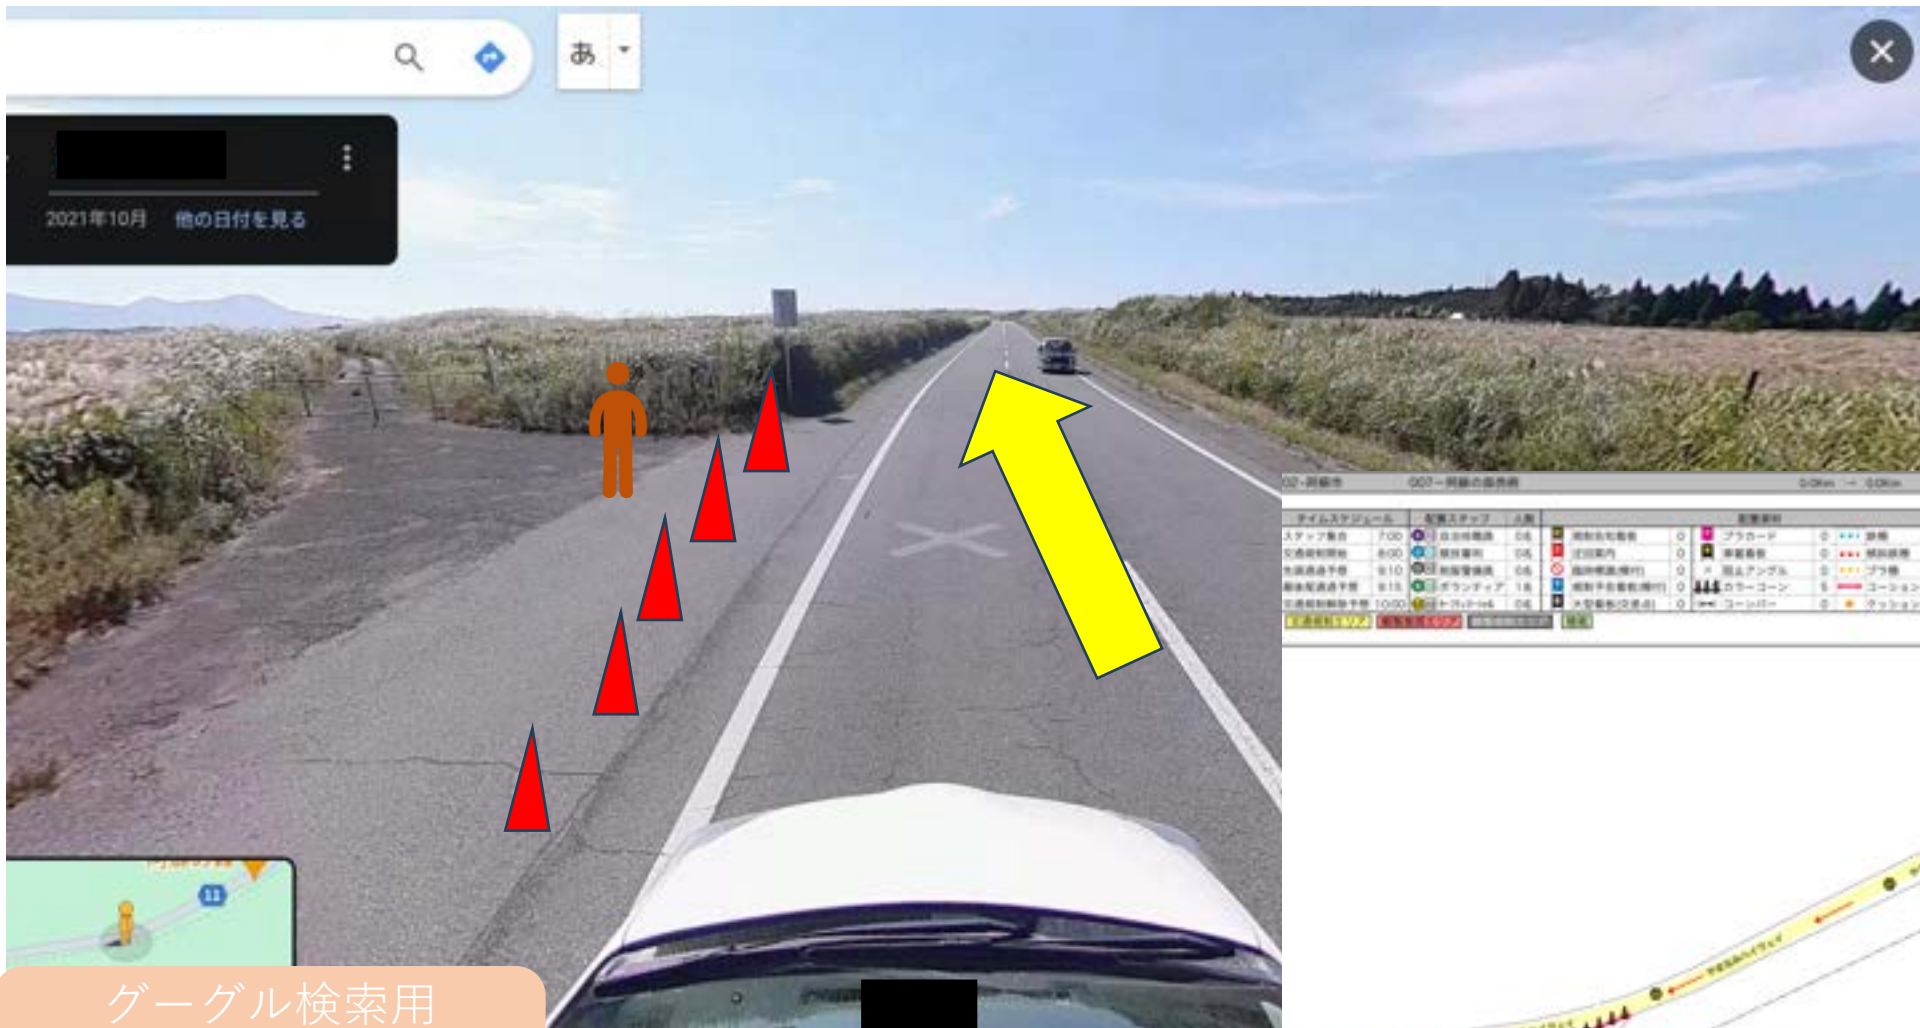

マーシャルボランティア

グーグル検索用
 33.02462 131.1569
 スペースは必ず入れてください

警備員 (G)

スタッフ (S)

マーシャルボランティア

システムメニュー	監視スタッフ	人数	監視範囲
スタッフ集合	7:00	0名	0
交通規制開始	8:00	0名	0
交通規制終了	9:11	0名	0
交通規制終了	9:16	1名	0
交通規制終了	10:00	0名	0

グーグル検索性
 33.02363 131.1513
 スペースは必ず入れてください