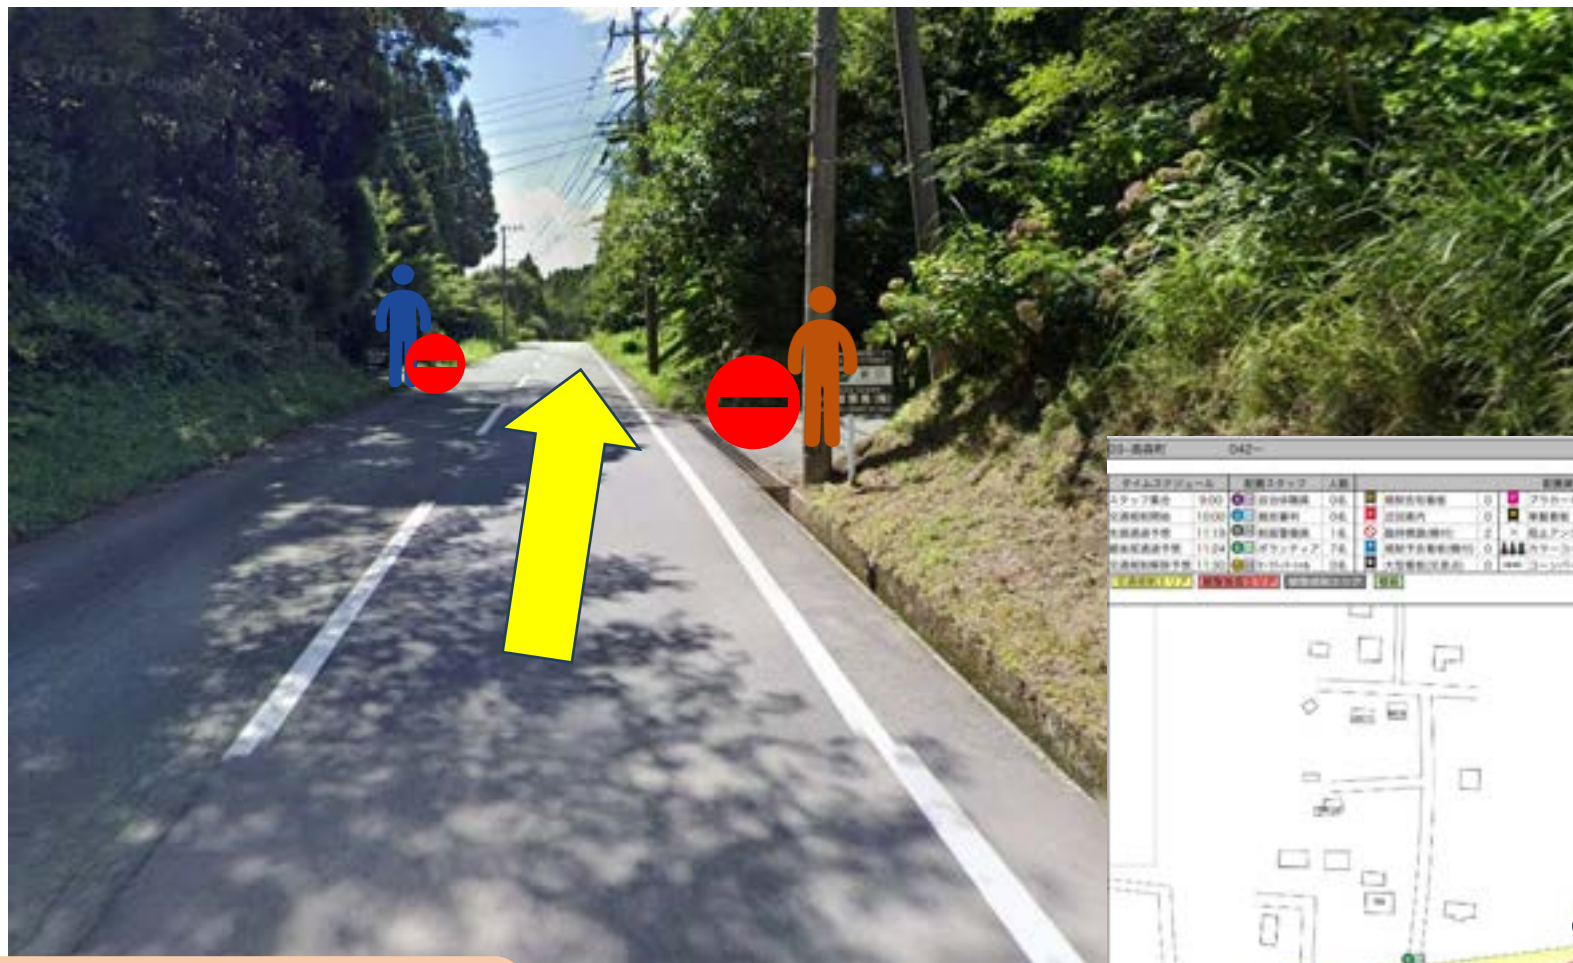

グーグル検索用
32.8535 131.1361
スペースは必ず入れてください

警備員 (G)

スタッフ (S)

マーシャルボランティア

グーグル検索用
32.8536 131.1351
32.85369 131.1351
スペースは必ず入れてください

警備員 (G)

スタッフ (S)

マーシャルボランティア