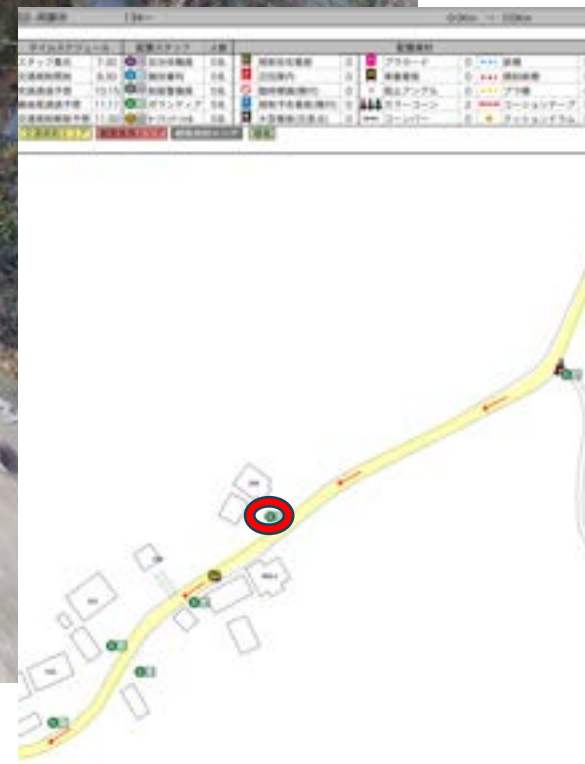

警備員 (G)

スタッフ (S)

マーシャルボランティア

グーグル検索用
32.89922 131.1762
スペースは必ず入れてください