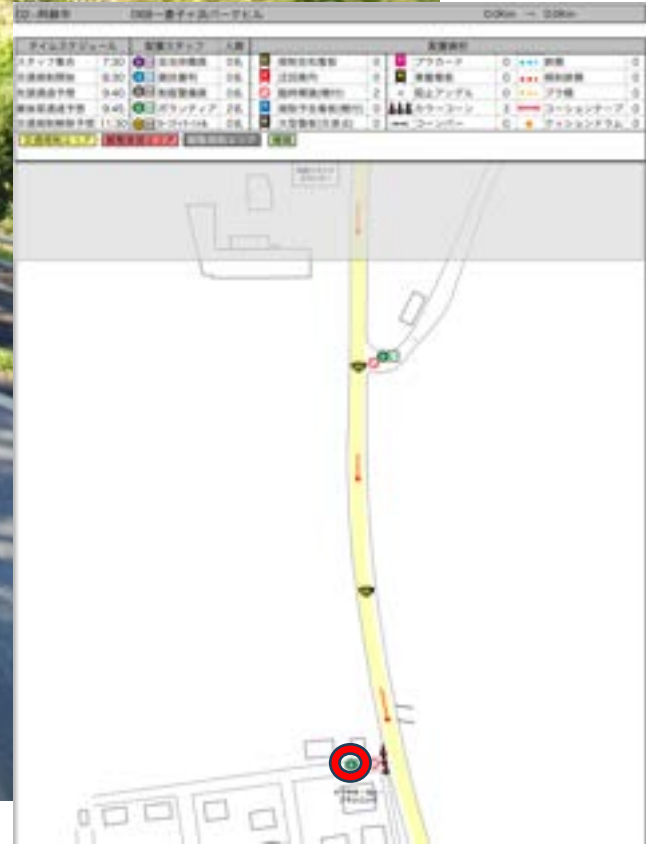

スタッフ (S)

マーシャルボランティア

グーグル検索用
32.91856 131.1283
スペースは必ず入れてください

警備員 (G)

スタッフ (S)

マーシャルボランティア

グーグル検索用
32.91806 131.1284
スペースは必ず入れてください

 警備員 (G)
  スタッフ (S)
  マーシャルボランティア