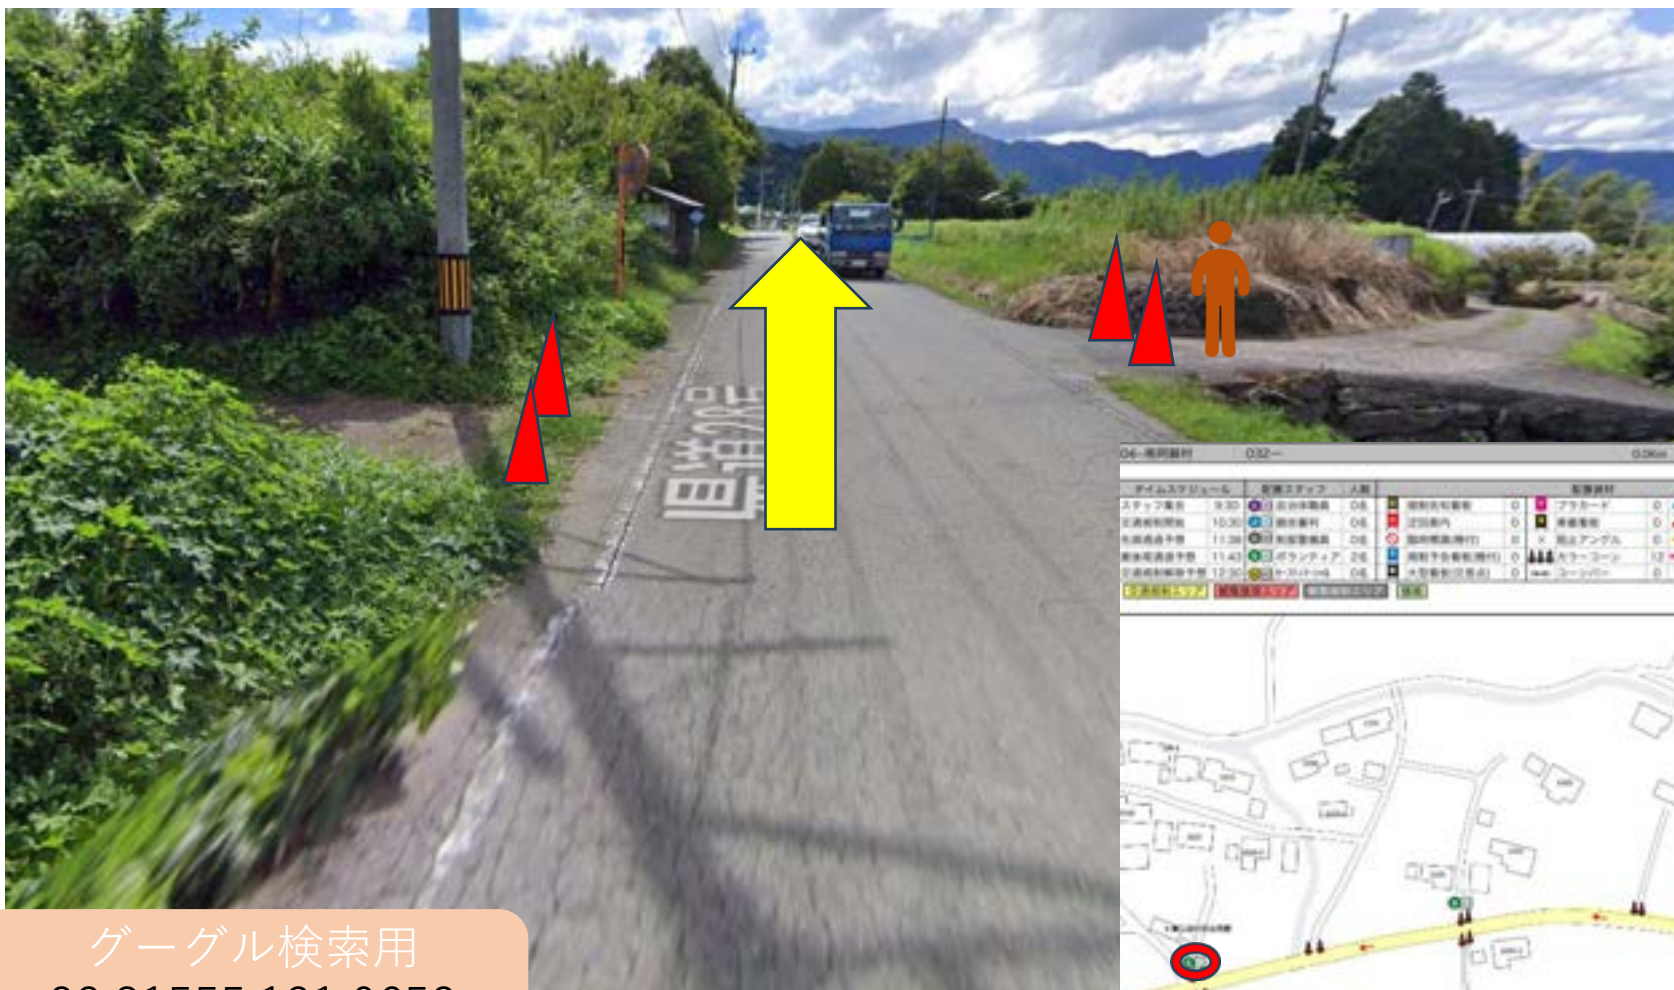

グーグル検索用
 32.81455 131.067
 スペースは必ず入れてください

警備員 (G)

スタッフ (S)

マーシャルボランティア

アイテム	数量	アイテム	数量	アイテム	数量
警備員	0	スタッフ	0	マーシャルボランティア	0
...

グーグル検索用
 32.81555 131.0652
 スペースは必ず入れてください

警備員 (G)

スタッフ (S)