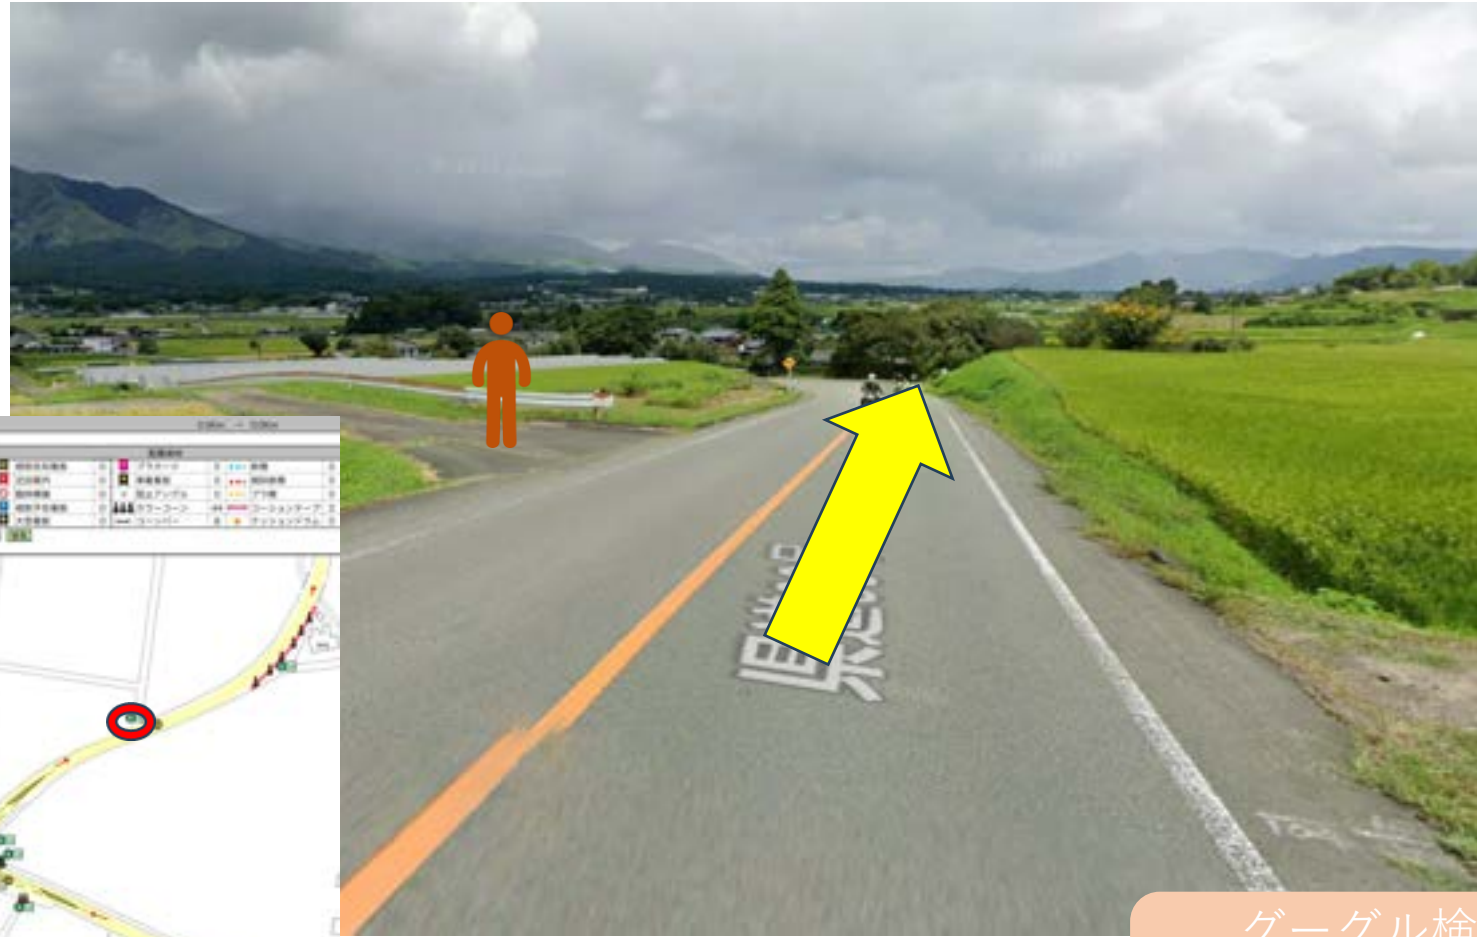

通過前

通過後

グーグル検索用
 32.81555 131.0471
 32.8158 131.047
 スペースは必ず入れてください

※最後尾通過後、移動あり

警備員 (G)

スタッフ (S)

マーシャルボランティア

グーグル検索用
32.81585 131.0468
スペースは必ず入れてください