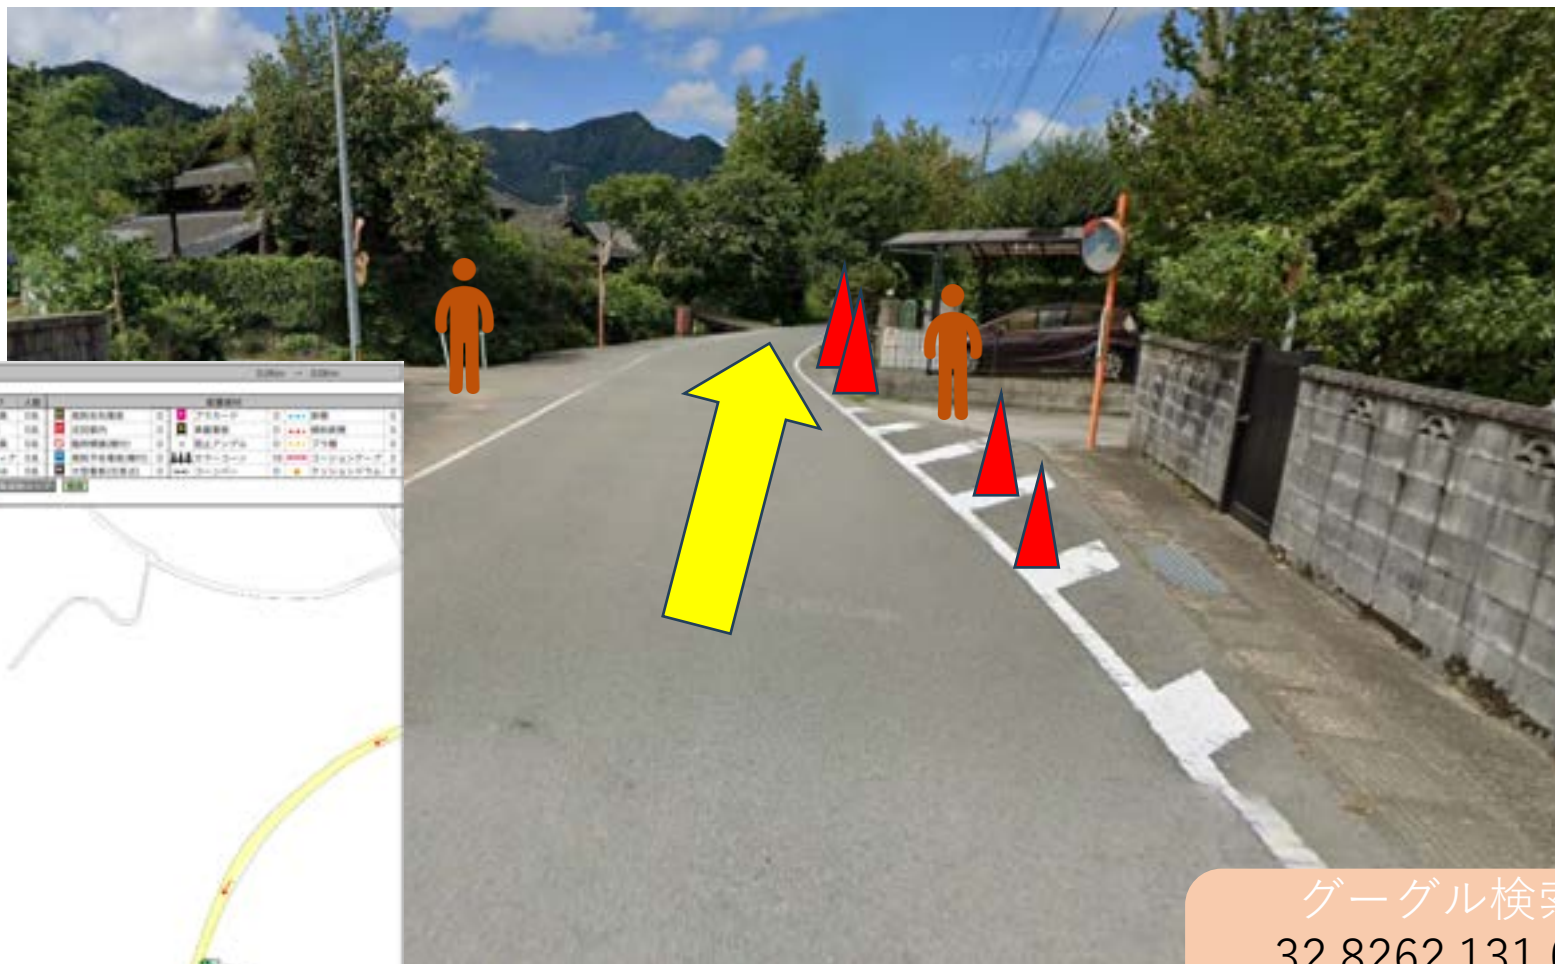

グーグル検索用
32.82779 131.0345
スペースは必ず入れてください

警備員 (G)

スタッフ (S)

マーシャルボランティア

グーグル検索用
32.82658 131.0332
スペースは必ず入れてください

警備員 (G)

スタッフ (S)

マーシャルボランティア