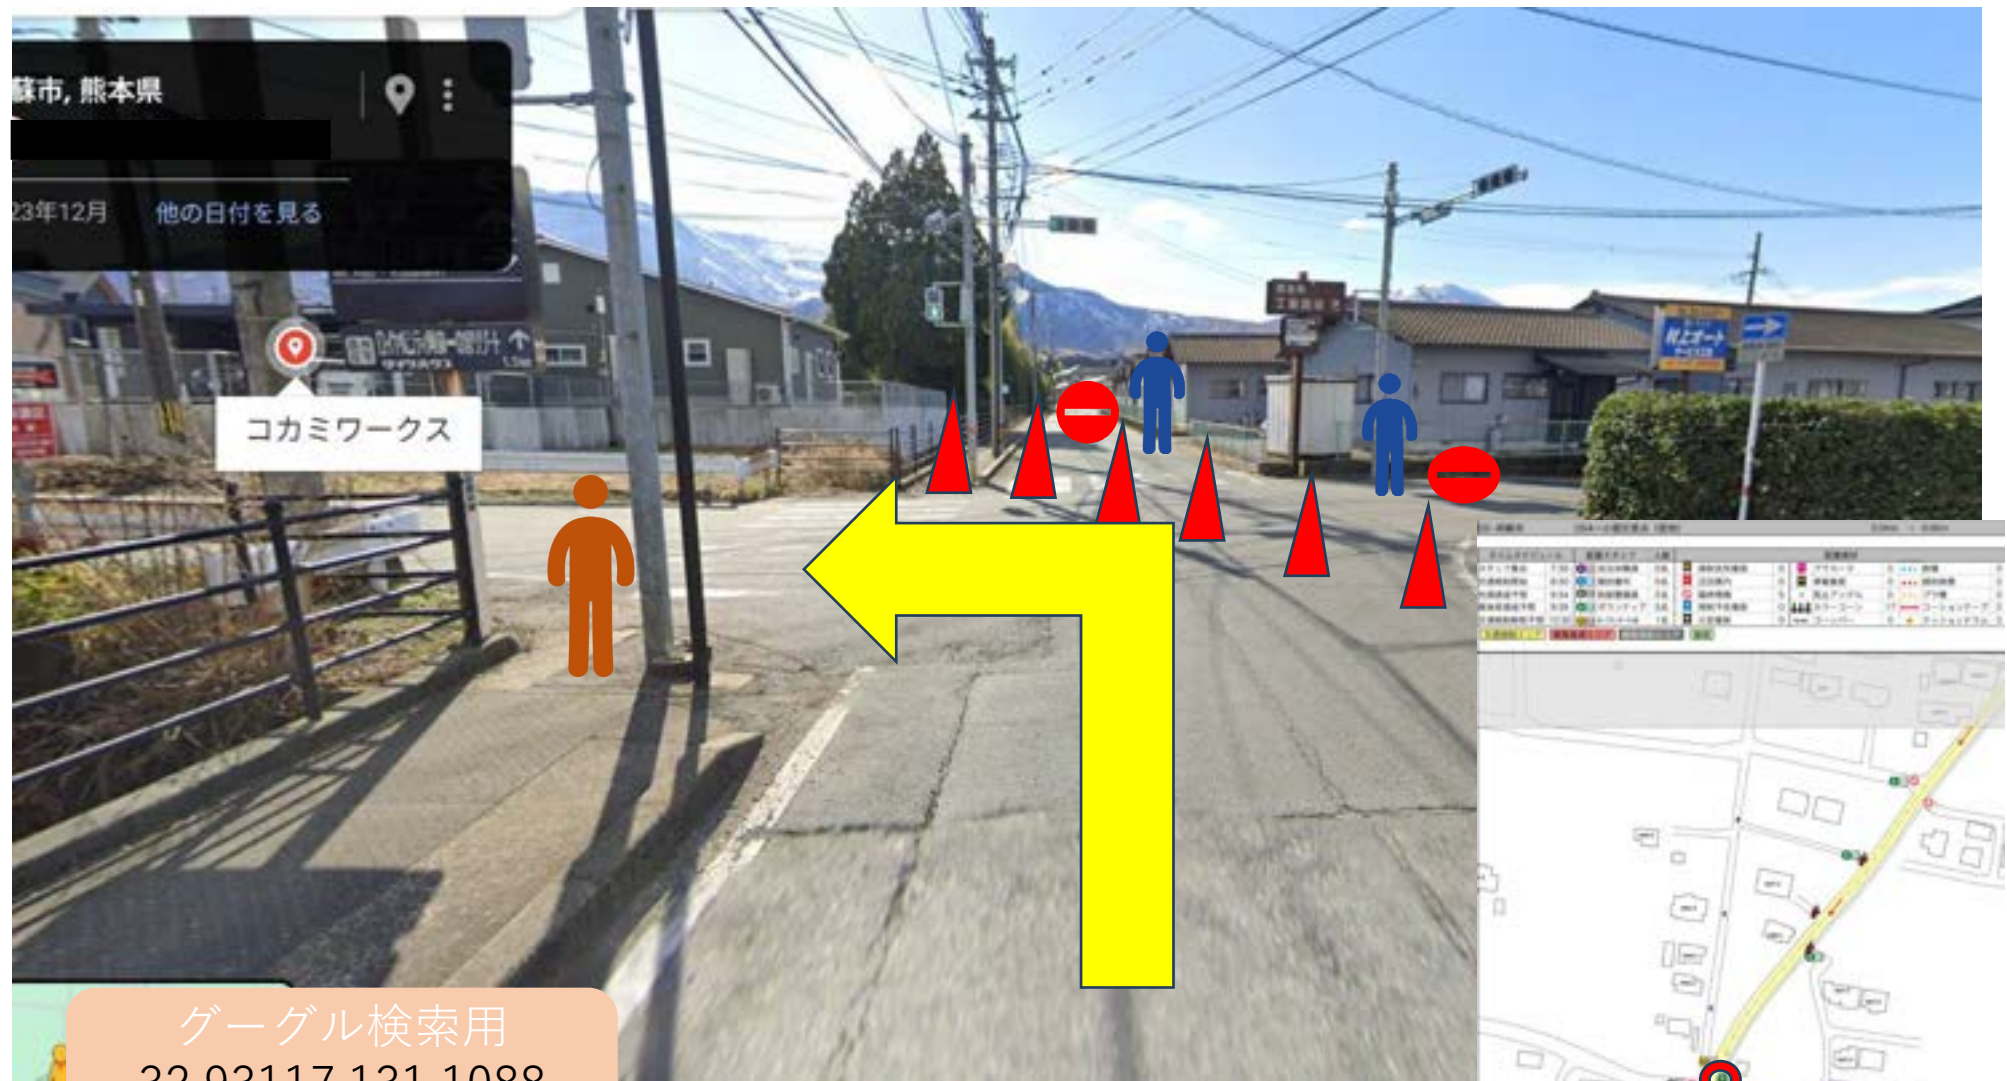

システム名	数量	スタッフ	人数	部署	備考
スタッフ	730	0.6	0.6	アロード	0
...

グーグル検索用
 32.93365 131.1111
 32.93369 131.1109
 スペースは必ず入れてください

警備員 (G)

スタッフ (S)

マーシャルボランティア

グーグル検索性
 32.93223 131.1096
 スペースは必ず入れてください

グーグル検索用
 32.93178 131.1093
 スペースは必ず入れてください