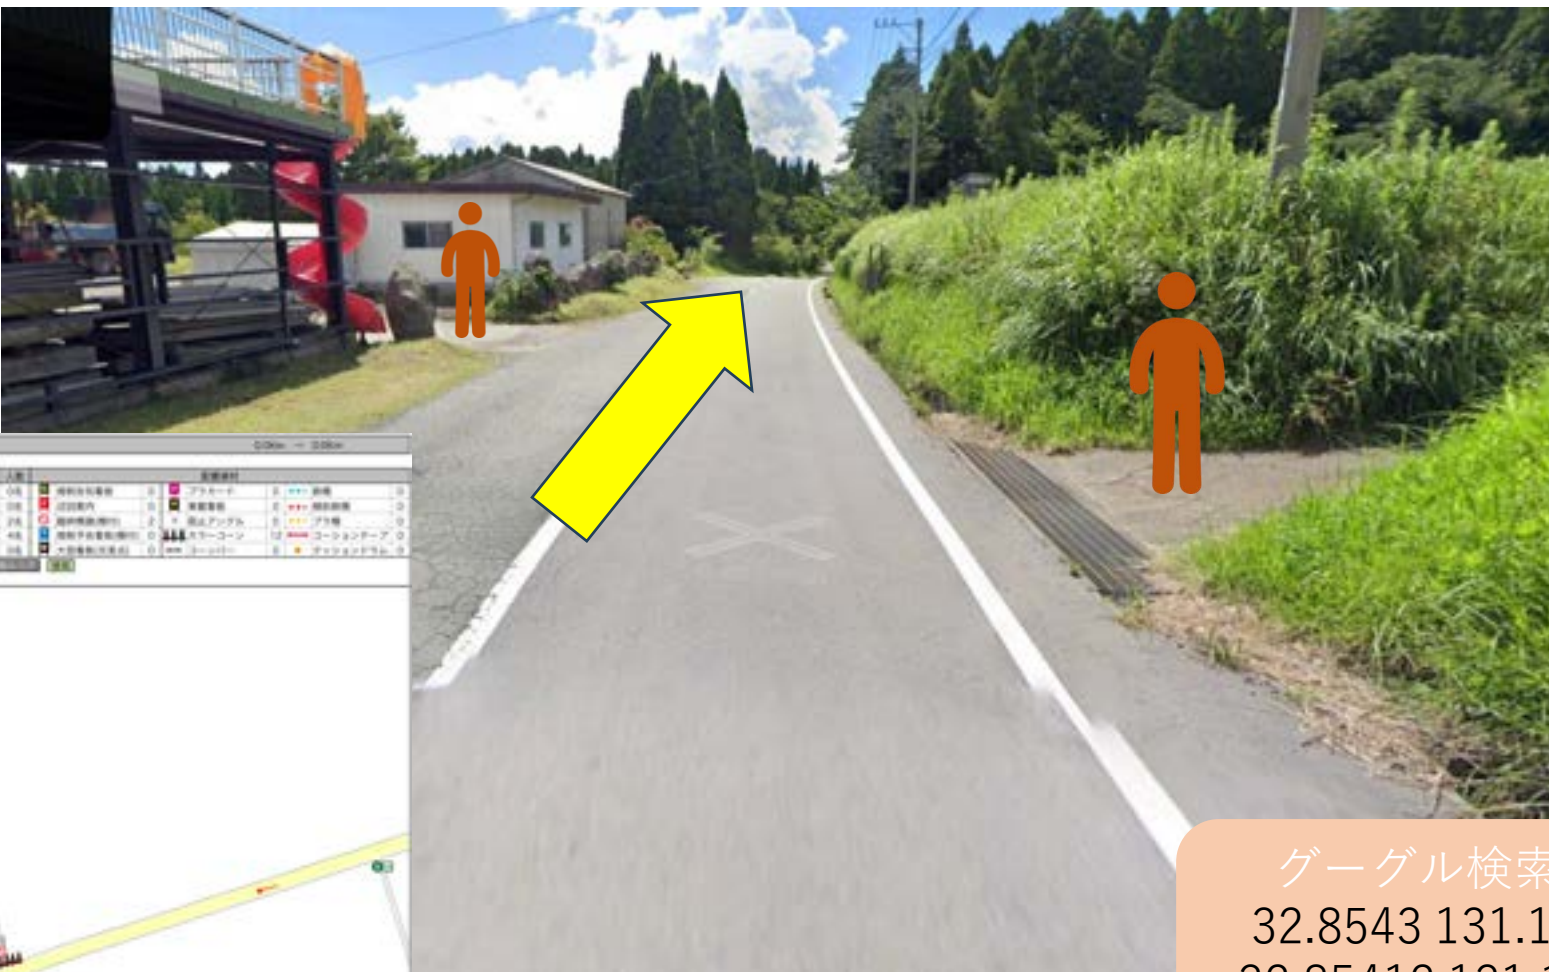

グーグル検索用
32.8544 131.1428
スペースは必ず入れてください

警備員 (G)

スタッフ (S)

マーシャルボランティア

グーグル検索用
32.8543 131.1423
32.85412 131.1423
スペースは必ず入れてください

警備員 (G)

スタッフ (S)

マーシャルボランティア