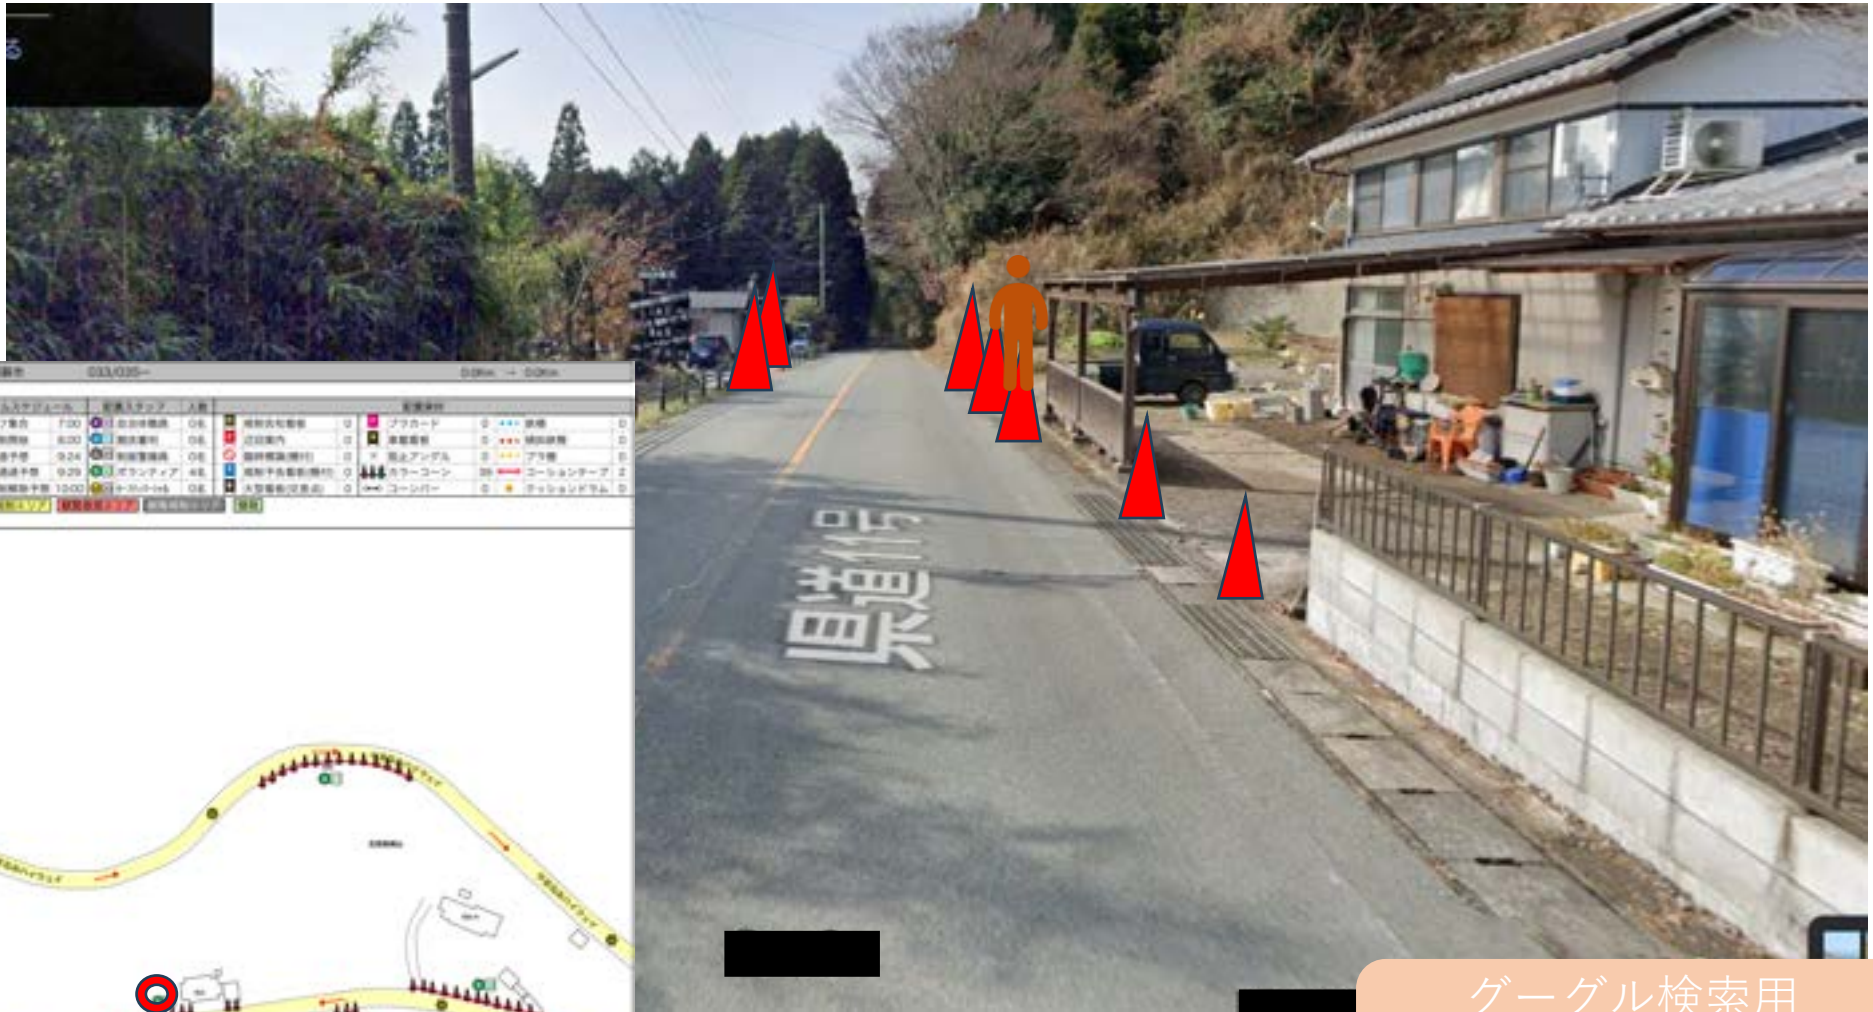

マーシャルボランティア

グーグル検索用
32.97274 131.1389
スペースは必ず入れてください

警備員 (G)

スタッフ (S)

マーシャルボランティア

車種	台数	乗員数	備考
乗員乗客自動車	1200	1200	
乗員乗客自動車	800	800	
乗員乗客自動車	924	924	
乗員乗客自動車	929	929	
乗員乗客自動車	1000	1000	

グーグル検索性
 32.97275 131.1379
 スペースは必ず入れてください