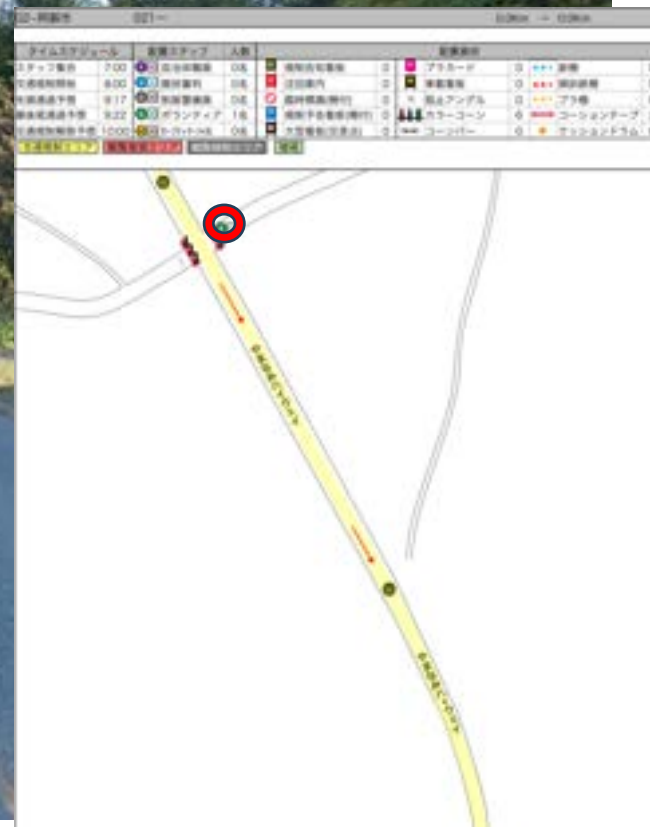

警備員 (G)

スタッフ (S)

マーシャルボランティア

グーグル検索用
32.99752 131.1399
スペースは必ず入れてください