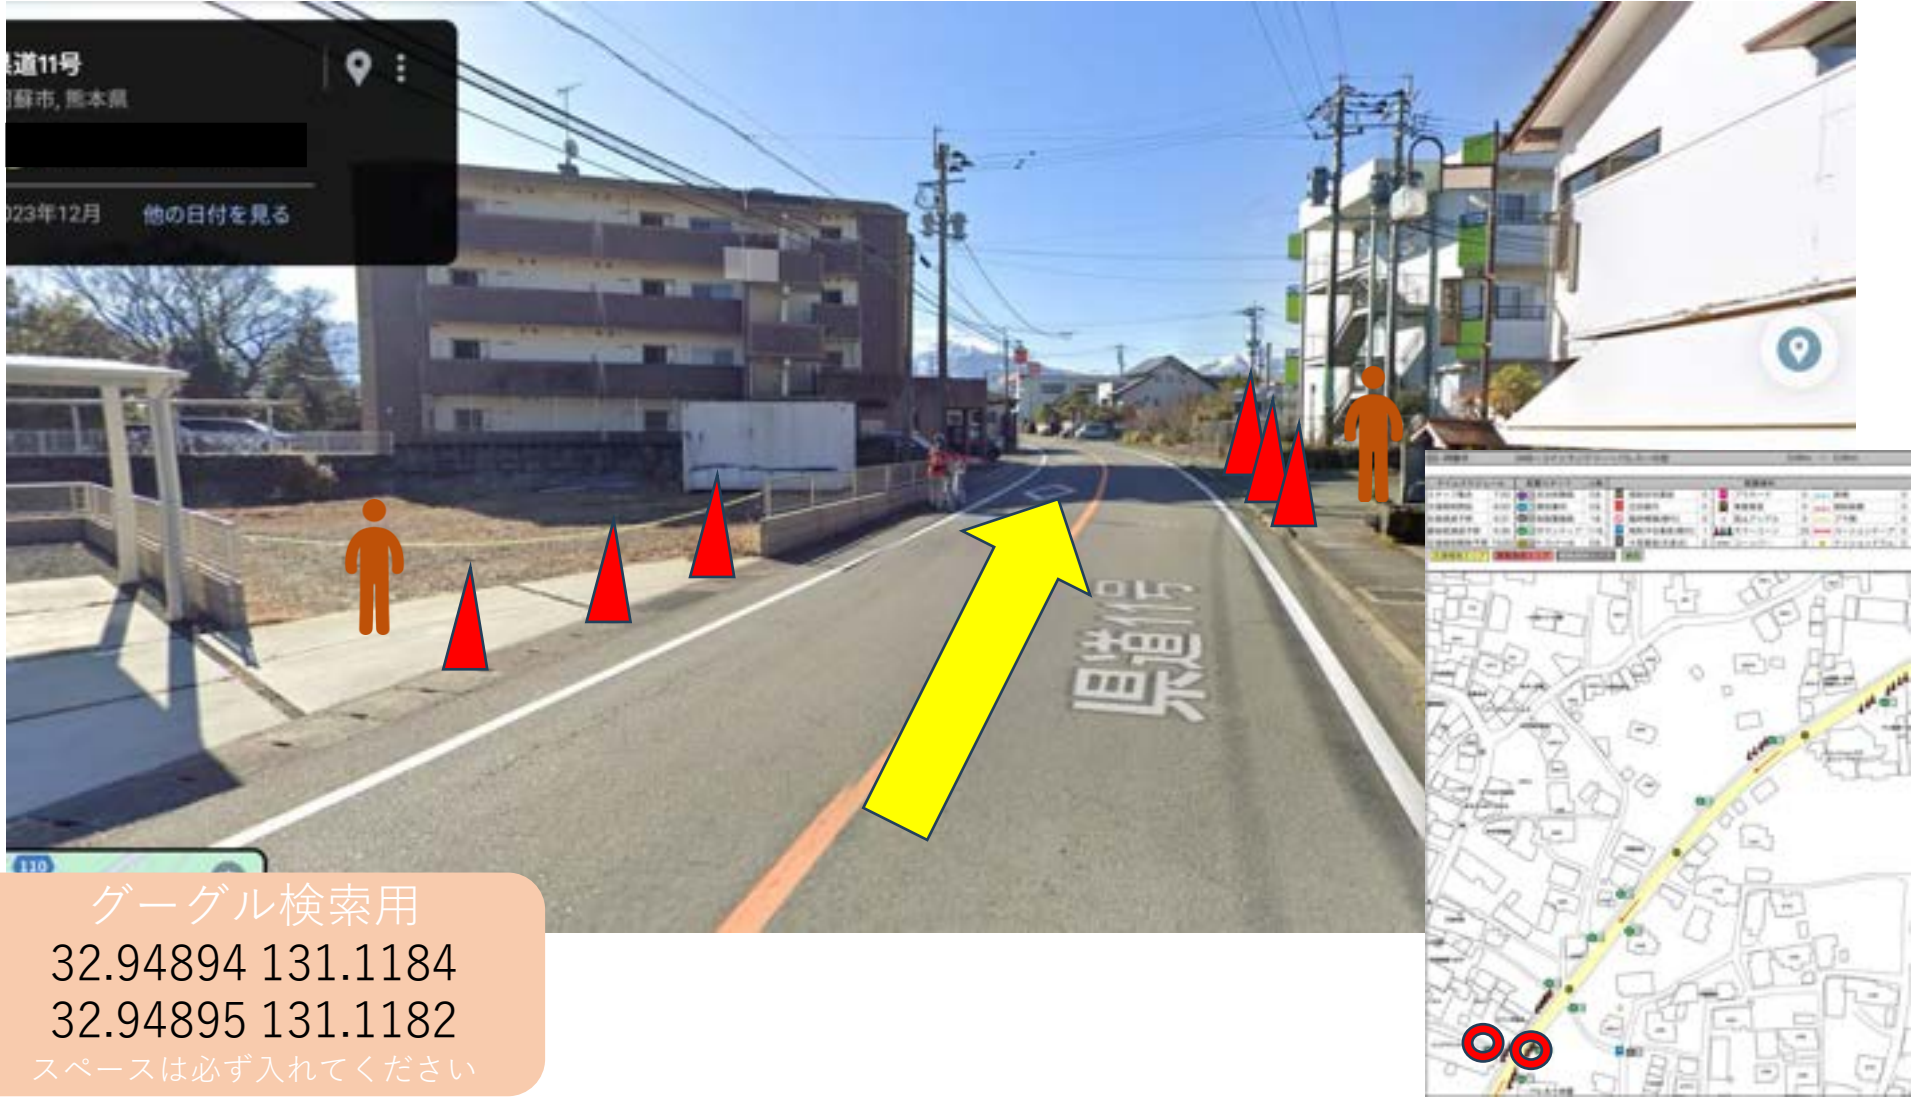

警備員 (G)

スタッフ (S)

マーシャルボランティア

グーグル検索用
32.94894 131.1184
32.94895 131.1182
スペースは必ず入れてください