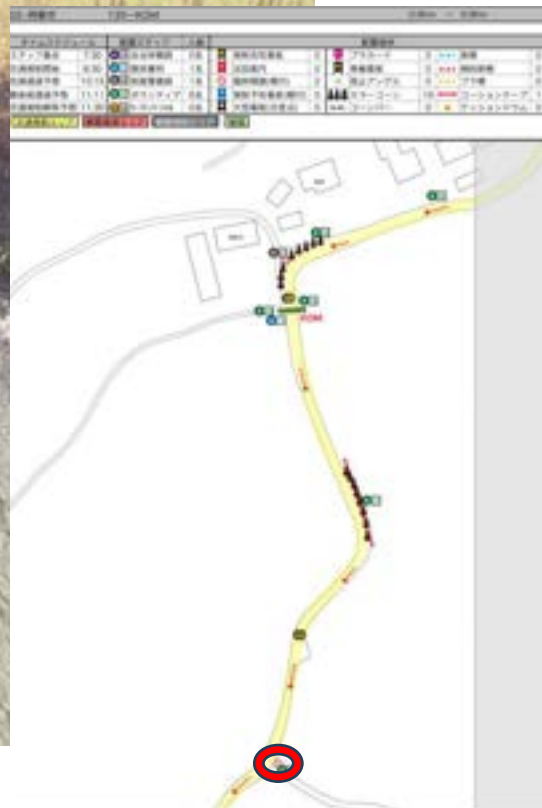

グーグル検索用
32.89772 131.1738
32.89776 131.1739
スペースは必ず入れてください

警備員 (G)

スタッフ (S)

マーシャルボランティア

グーグル検索用
32.89682 131.1743
スペースは必ず入れてください

警備員 (G)

スタッフ (S)

マーシャルボランティア