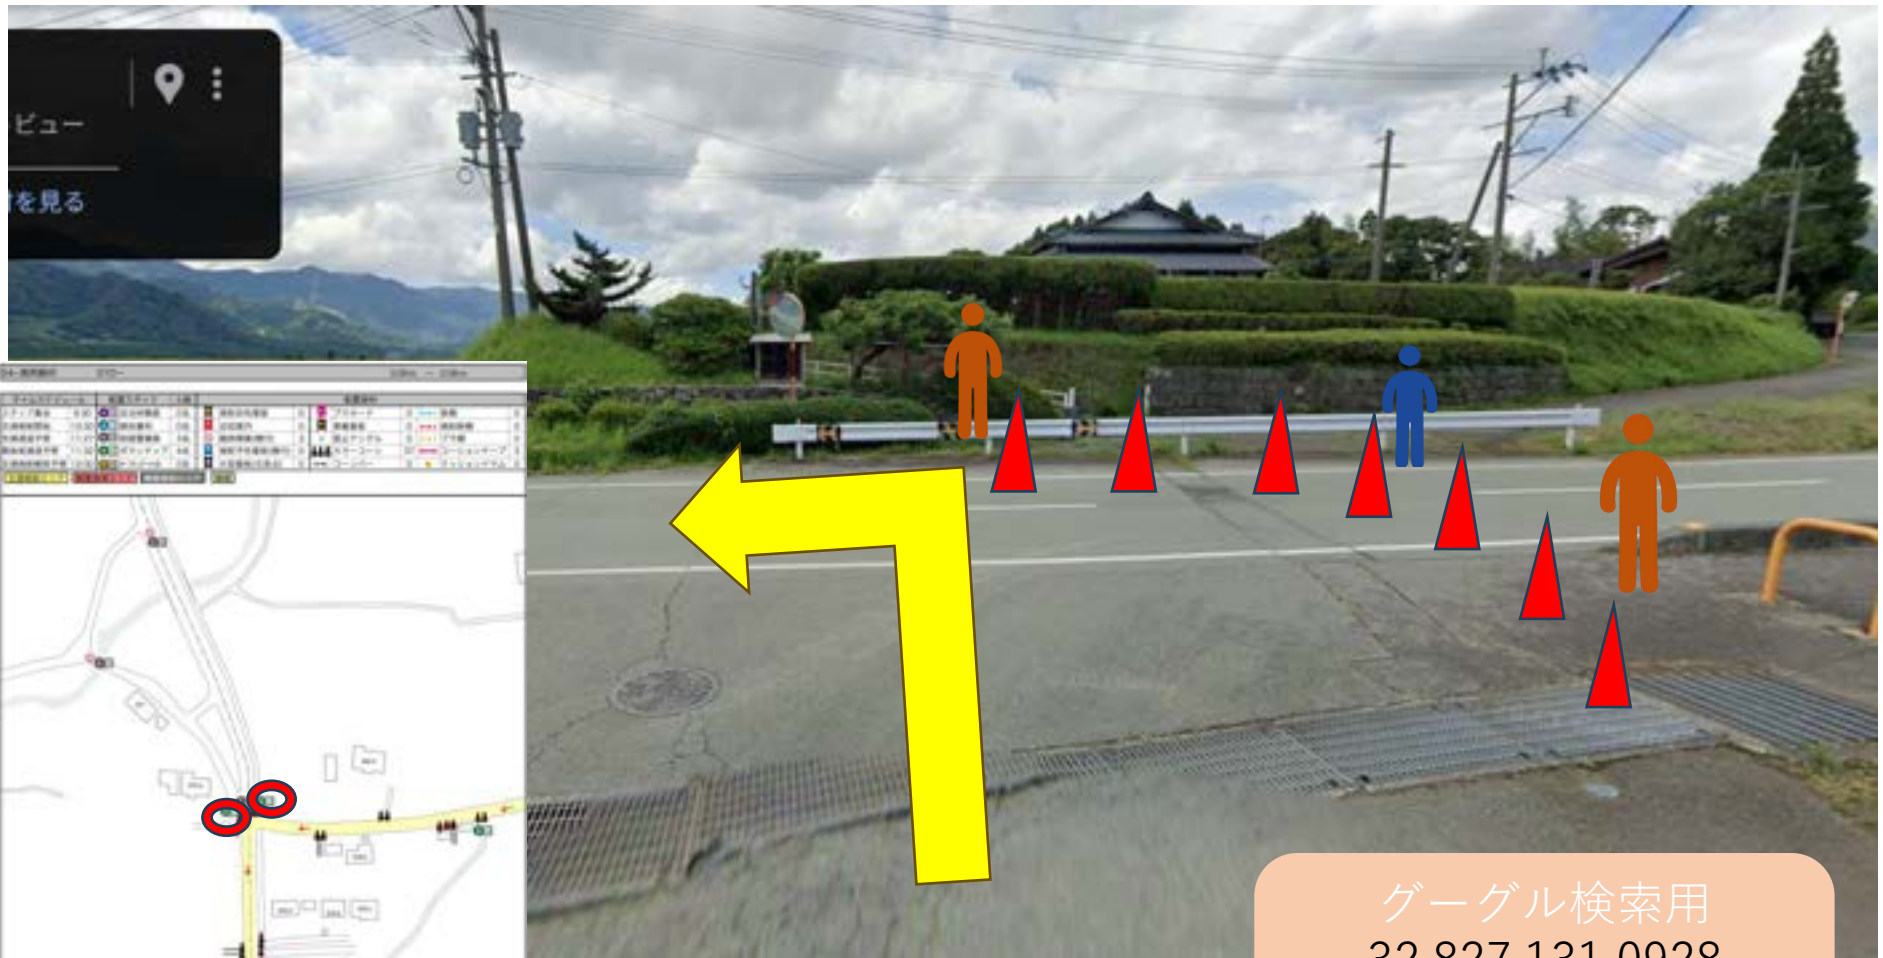

警備員 (G) スタッフ (S) マーシャルボランティア

グーグル検索用
32.827 131.0928
32.82691 131.0917
スペースは必ず入れてください