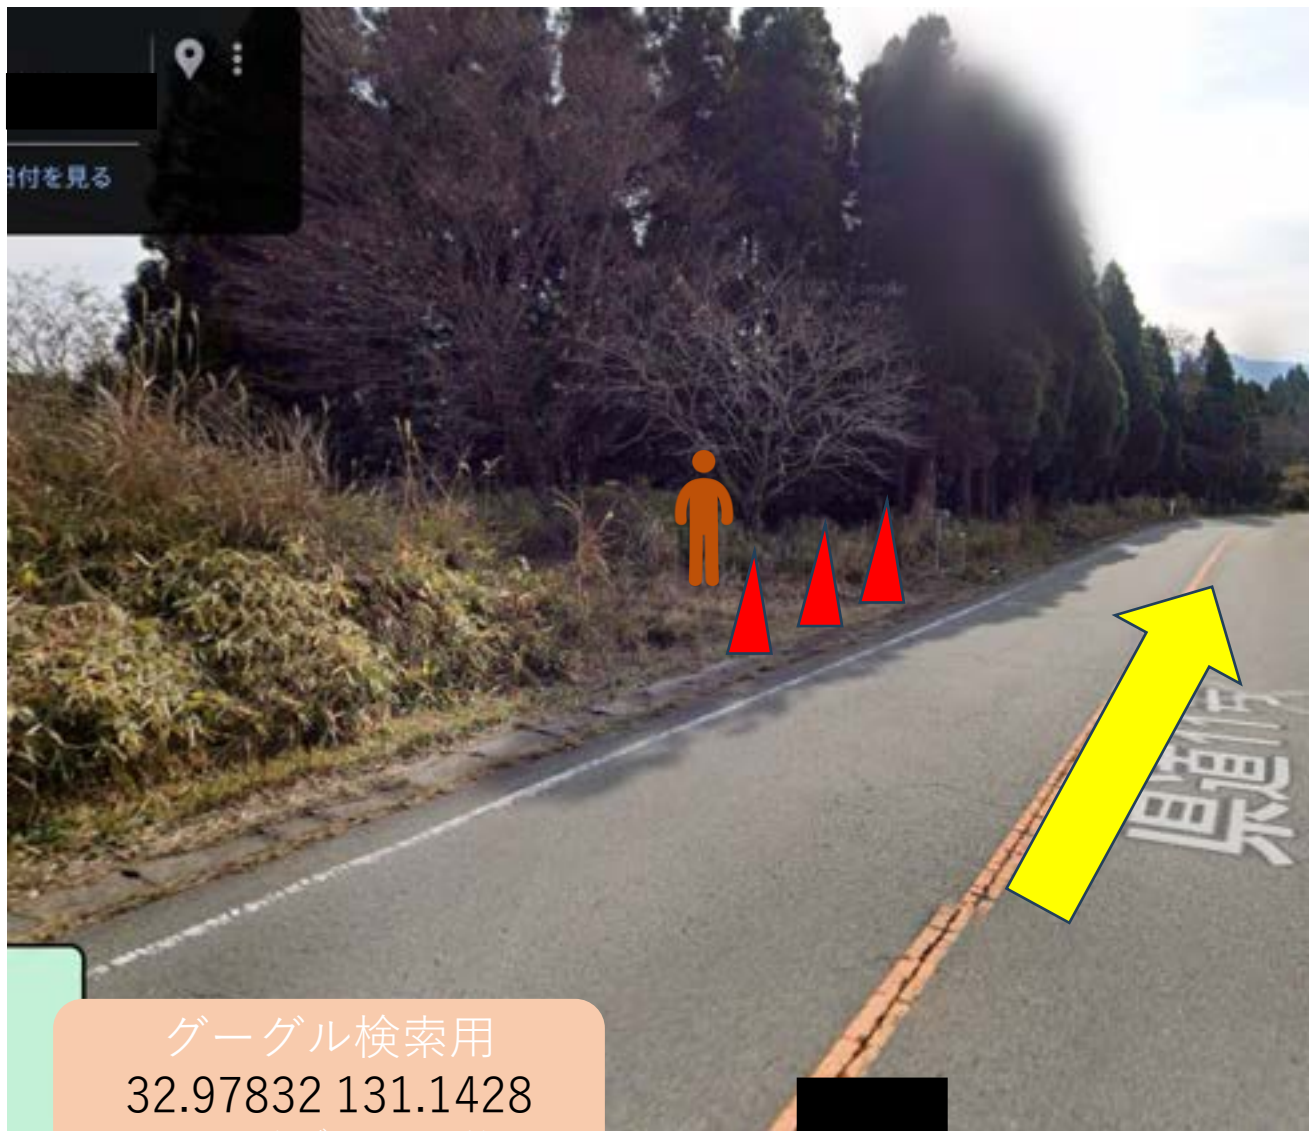

グーグル検索用
32.98147 131.1455
スペースは必ず入れてください

警備員 (G)

スタッフ (S)

マーシャルボランティア

グーグル検索用
32.98104 131.1454
スペースは必ず入れてください

警備員 (G)

スタッフ (S)

マーシャルボランティア