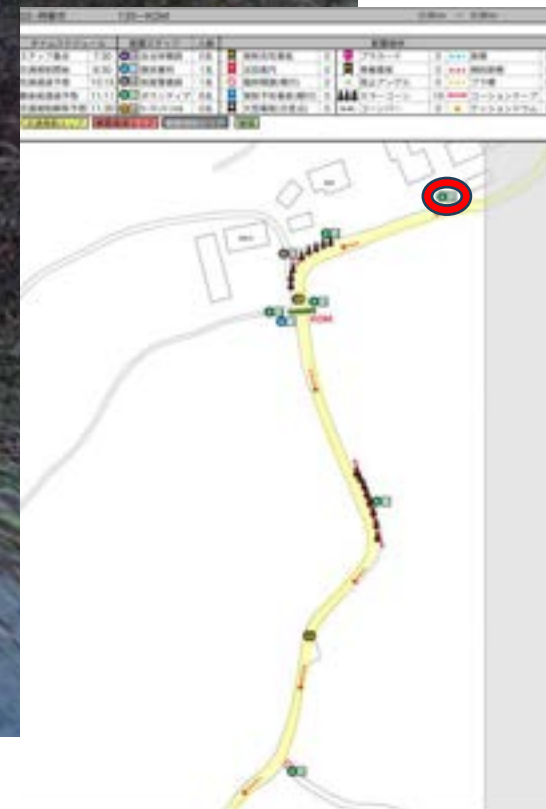

グーグル検索用
32.89834 131.1751
スペースは必ず入れてください

警備員 (G)

スタッフ (S)

マーシャルボランティア

グーグル検索用
32.89825 131.1749
スペースは必ず入れてください

警備員 (G)

スタッフ (S)

マーシャルボランティア