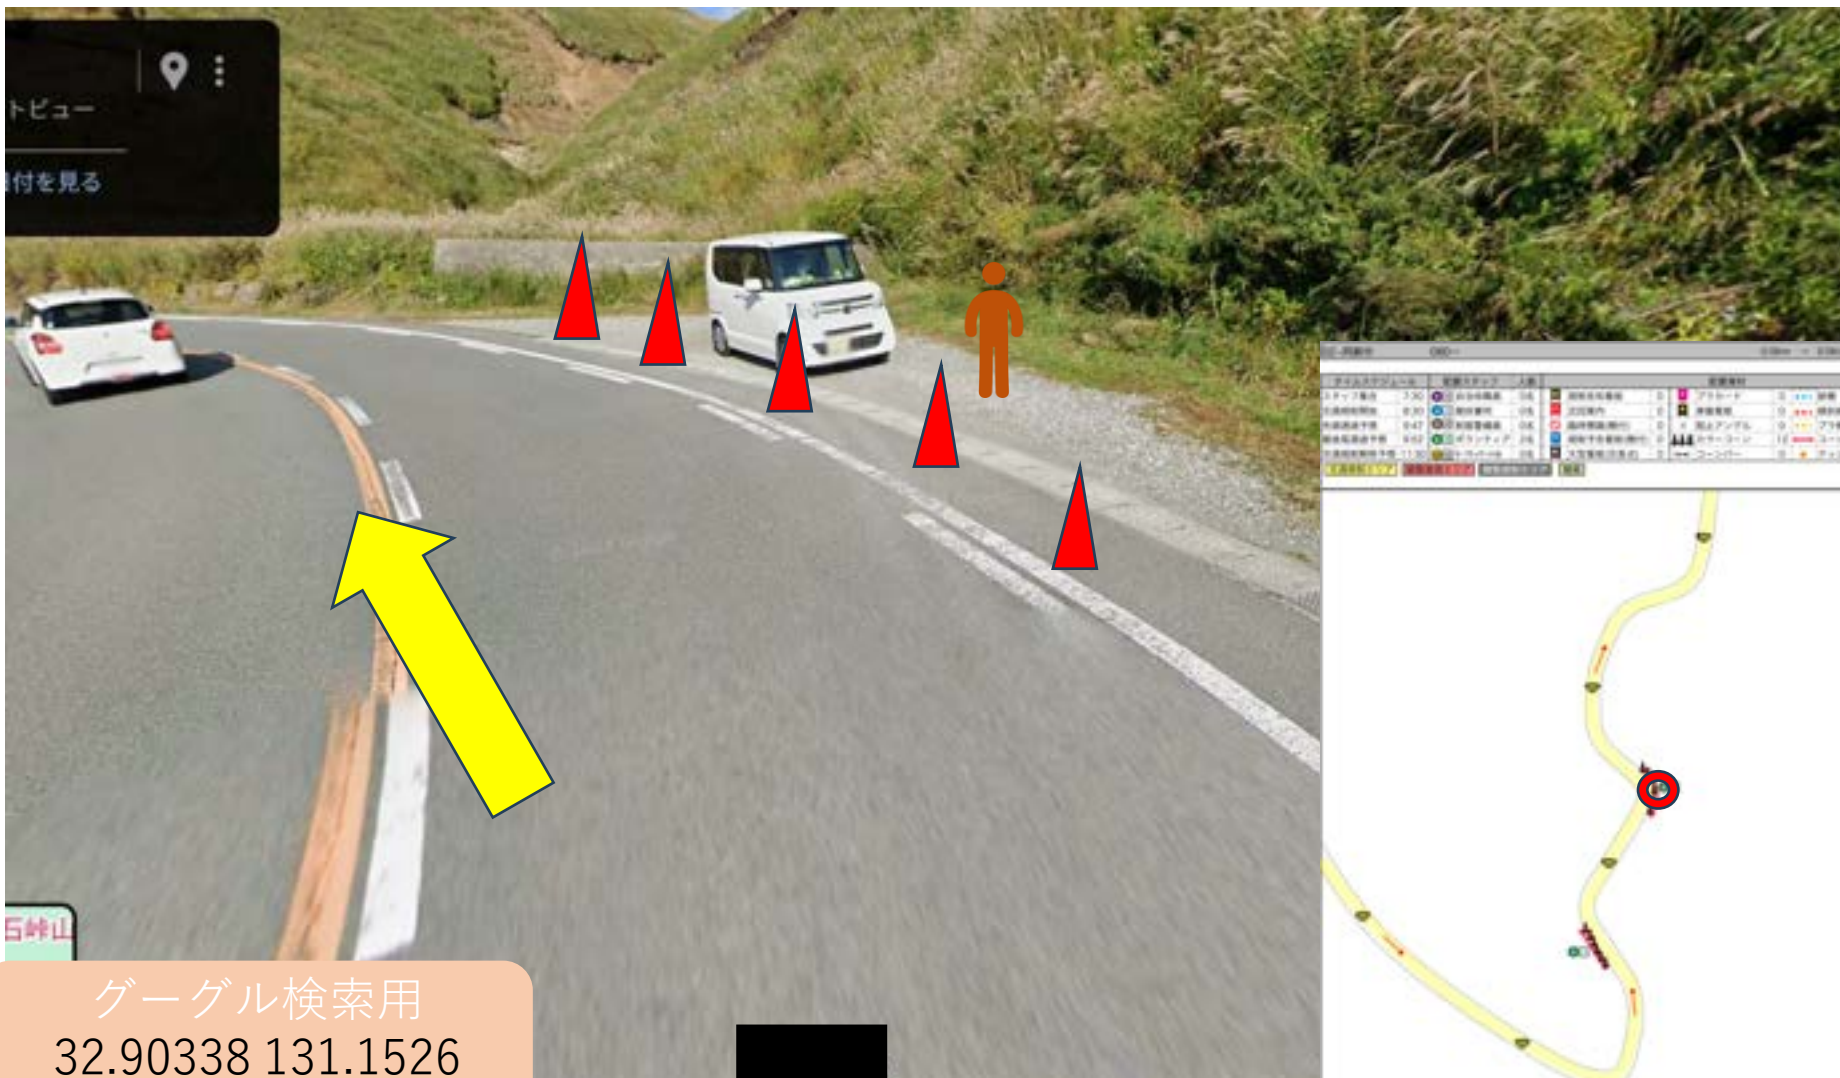

警備員 (G)

スタッフ (S)

マーシャルボランティア

グーグル検索用
32.90338 131.1526
スペースは必ず入れてください