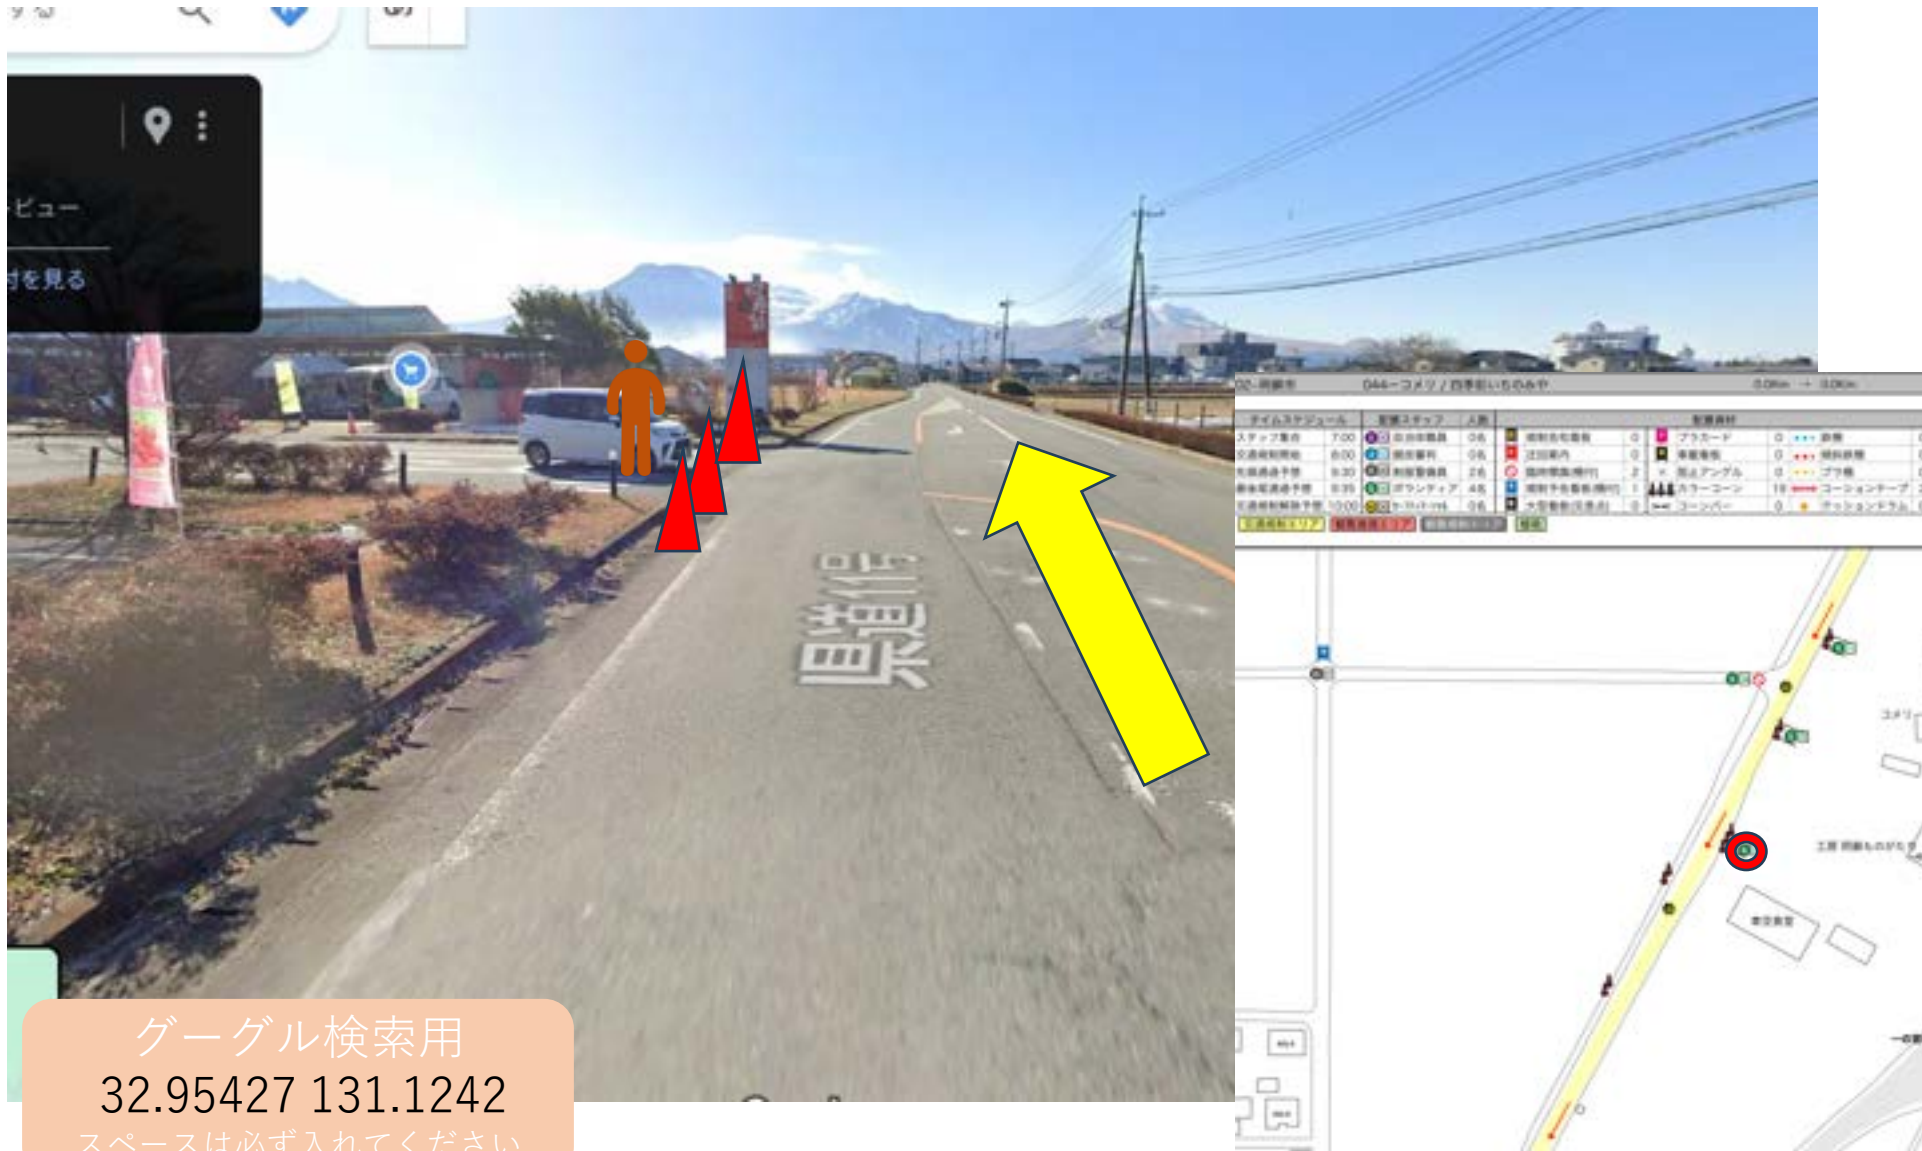

マーシャルボランティア

タイムスケジュール	実施スタッフ	人数	配置場所	配置員数	配置内容
スタッフ集合	06:00	0名	阿蘇市役所	0	0
交通規制開始	06:30	0名	阿蘇市役所	0	0
交通規制終了	08:30	0名	阿蘇市役所	0	0
交通規制解除	09:00	0名	阿蘇市役所	0	0

グーグル検索用
32.95427 131.1242
スペースは必ず入れてください

警備員 (G)

スタッフ (S)