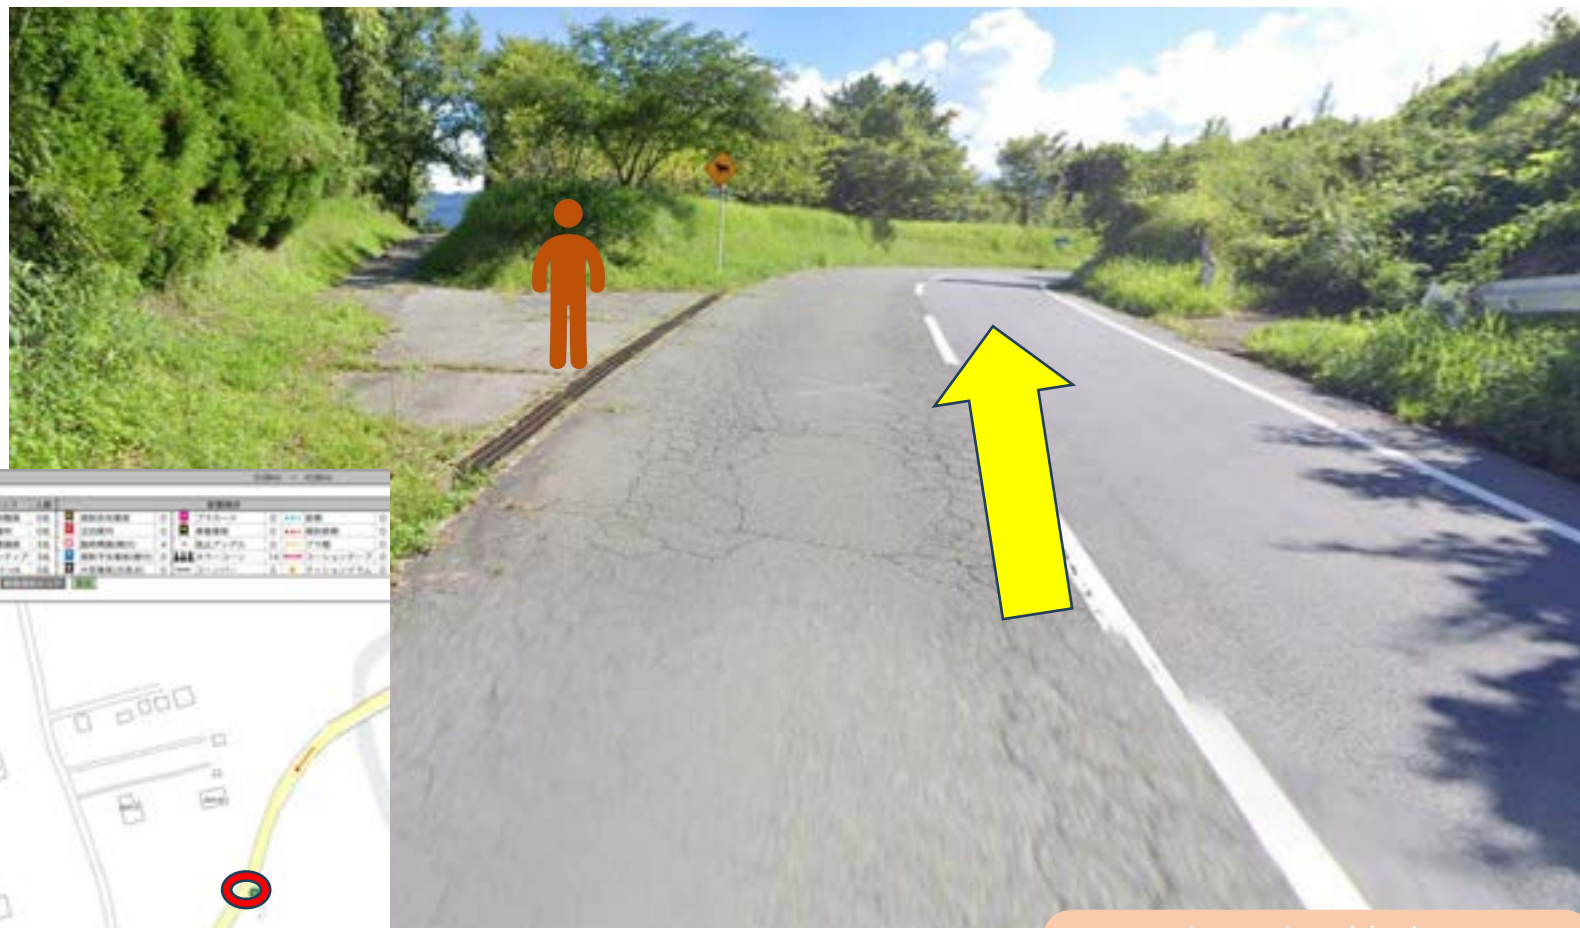

警備員 (G)

スタッフ (S)

マーシャルボランティア

グーグル検索用
32.84695 131.1154
スペースは必ず入れてください