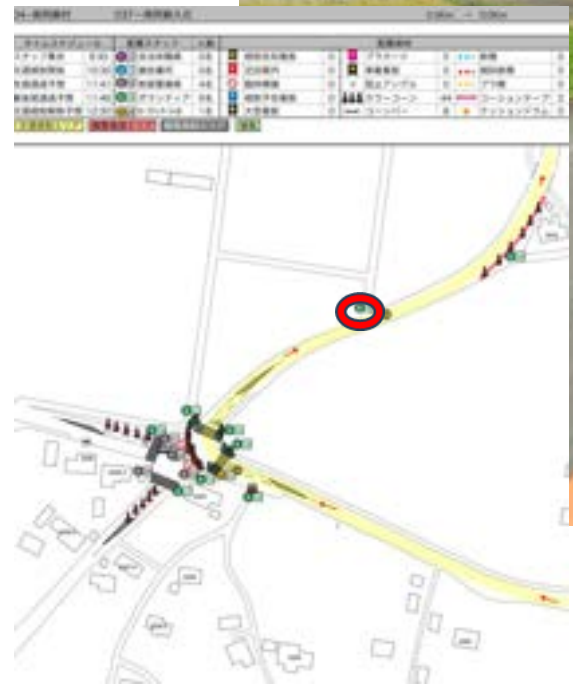

通過前

通過後

グーグル検索用
 32.81555 131.0471
 32.8158 131.047
 スペースは必ず入れてください

※最後尾通過後、移動あり

警備員 (G)

スタッフ (S)

マーシャルボランティア

グーグル検索用
32.81585 131.0468
スペースは必ず入れてください