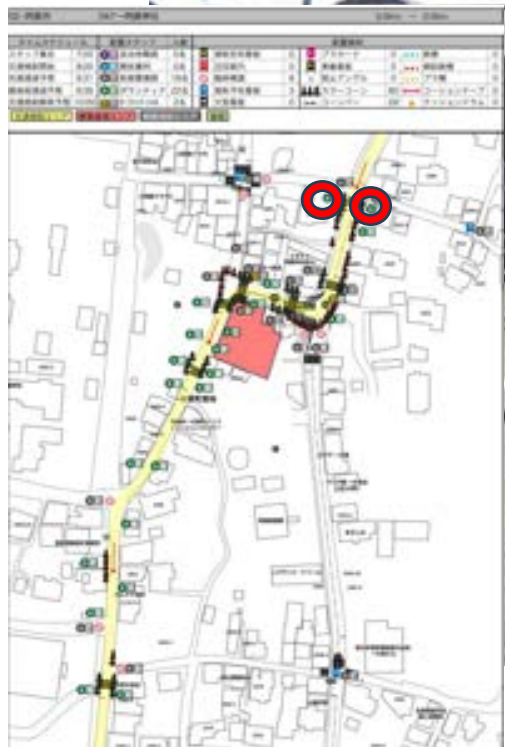

警備員 (G)

スタッフ (S)

マーシャルボランティア

グーグル検索用
32.94842 131.118
32.94844 131.1179
スペースは必ず入れてください