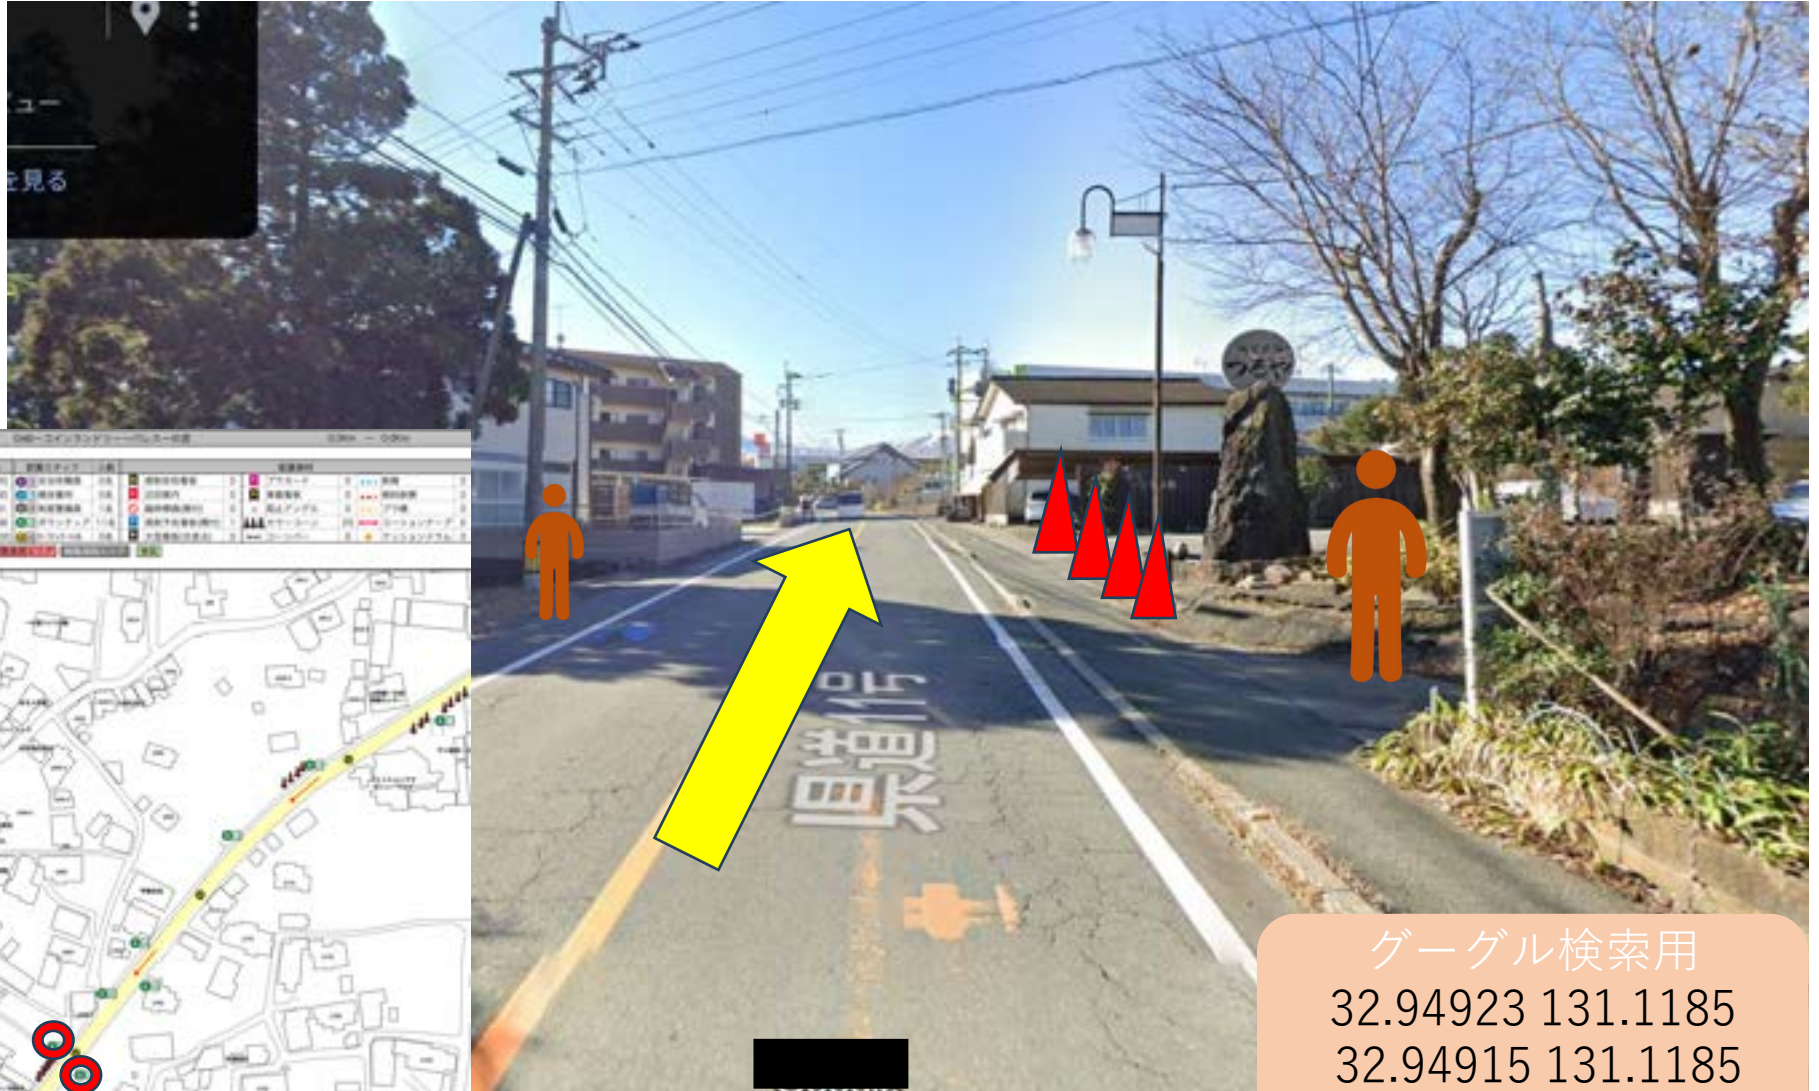

マーシャルボランティア

グーグル検索用
32.94947 131.1187
スペースは必ず入れてください

警備員 (G)

スタッフ (S)

マーシャルボランティア

グーグル検索用
32.94923 131.1185
32.94915 131.1185
スペースは必ず入れてください

警備員 (G)

スタッフ (S)