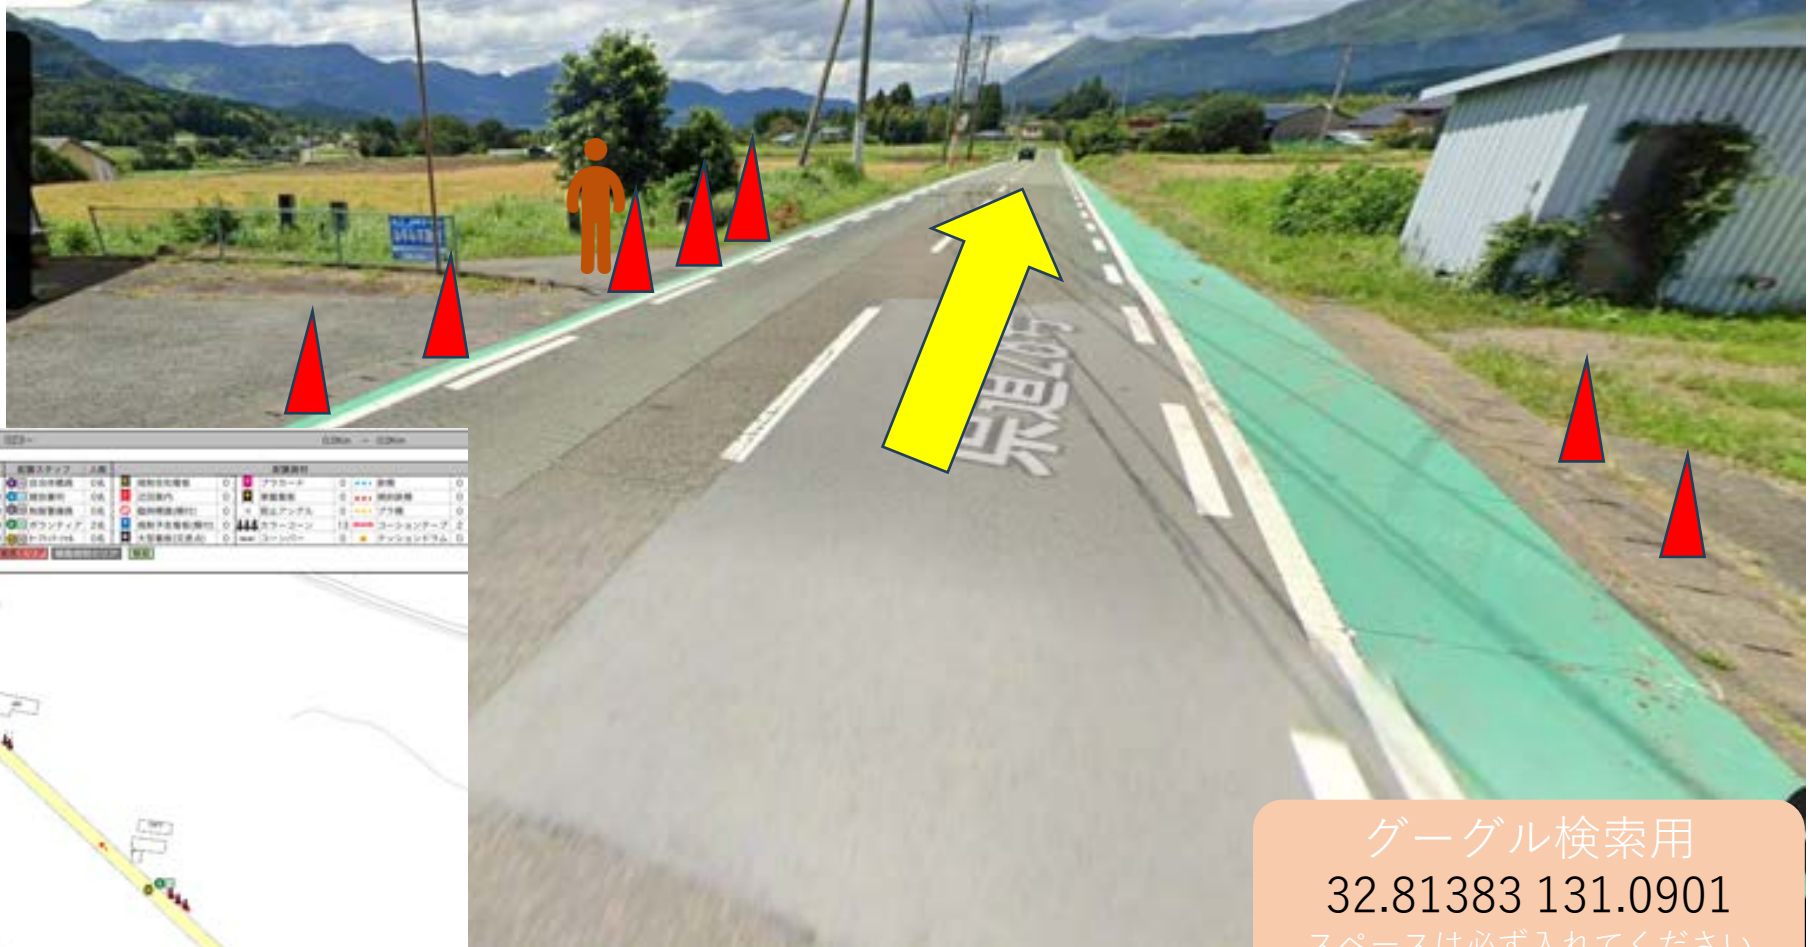

警備員 (G)

スタッフ (S)

マーシャルボランティア

グーグル検索用
32.81383 131.0901
スペースは必ず入れてください