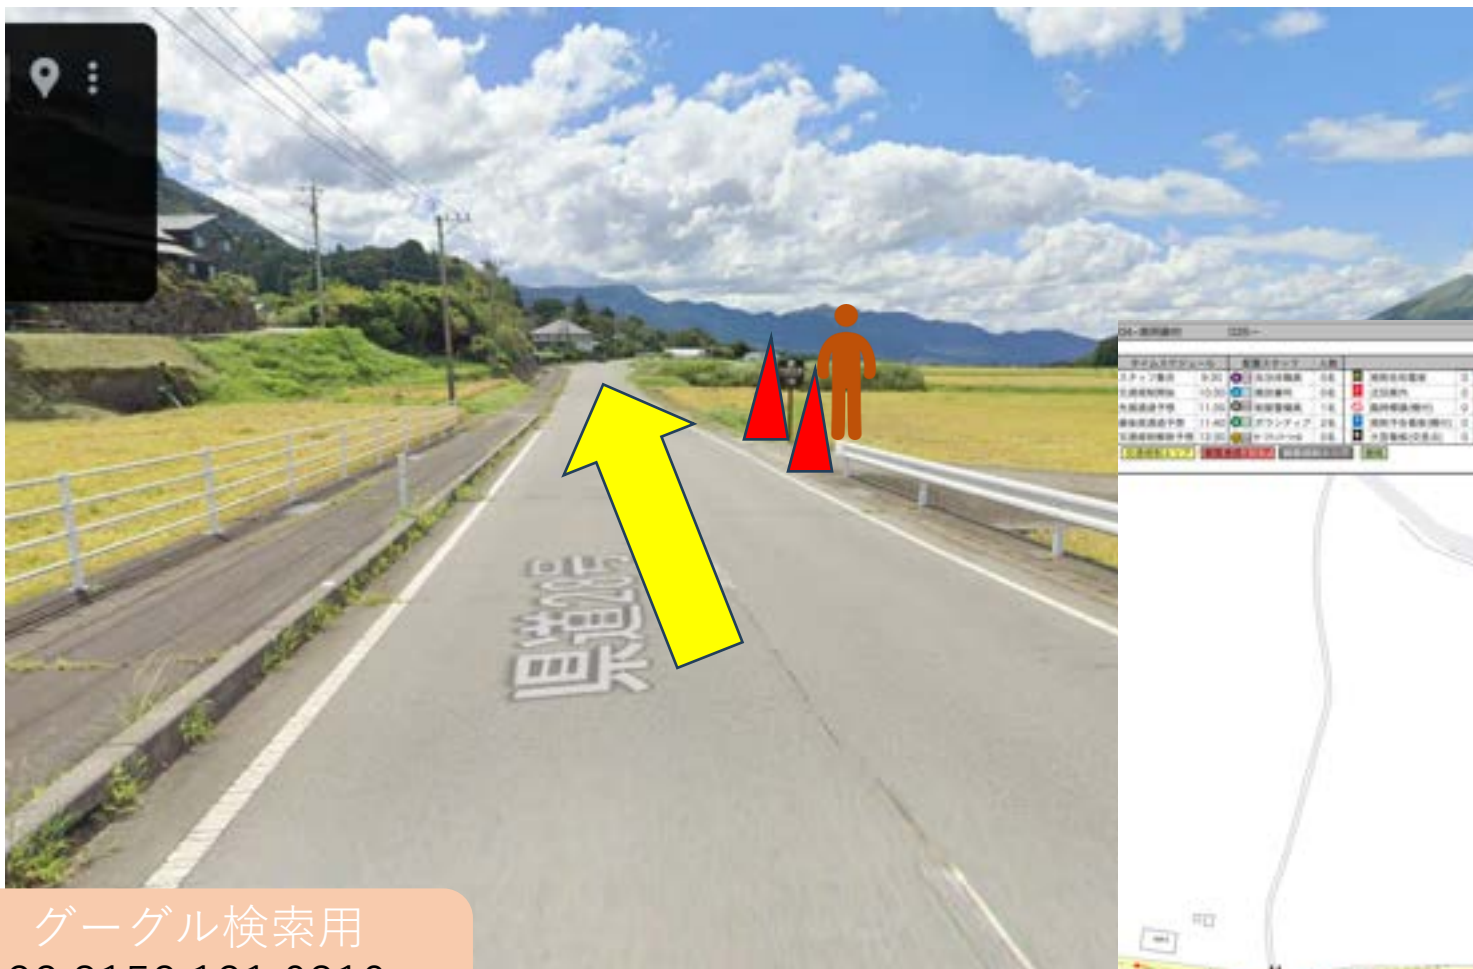

警備員 (G)

スタッフ (S)

マーシャルボランティア

施設名	施設種別	施設種別	施設種別	施設種別
...	...	...	...	...