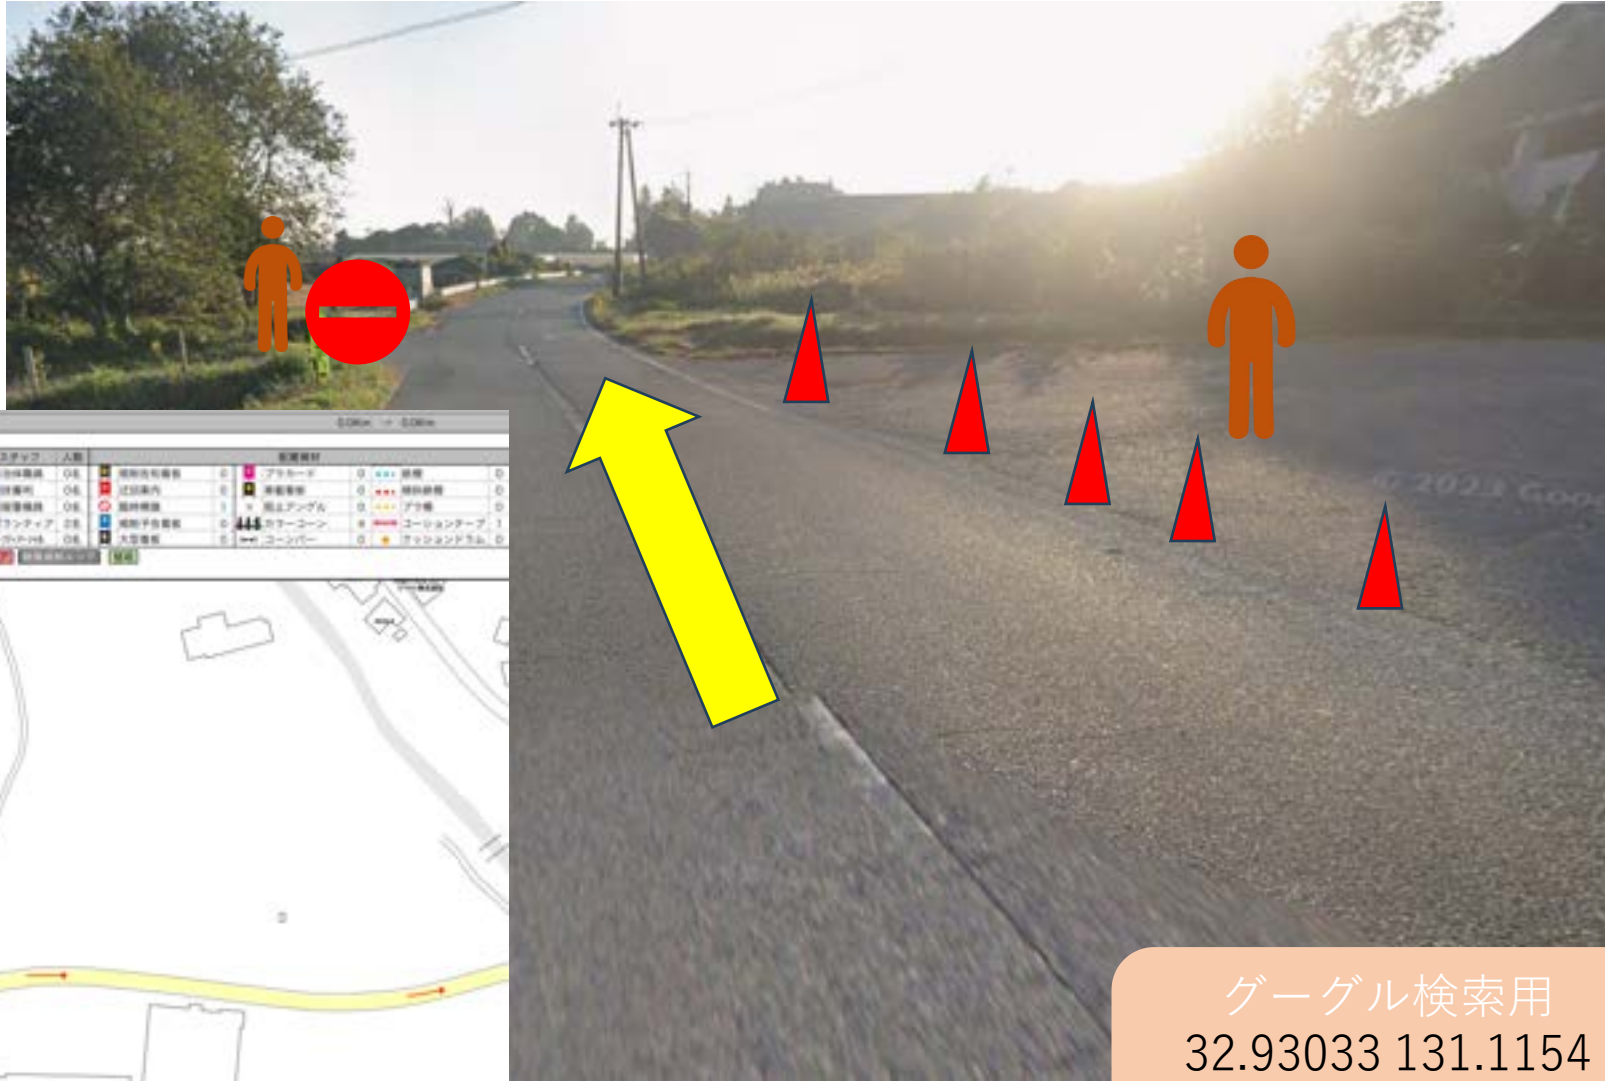

警備員 (G)

スタッフ (S)

マーシャルボランティア

グーグル検索性
32.93033 131.1154
32.93051 131.1155
スペースは必ず入れてください