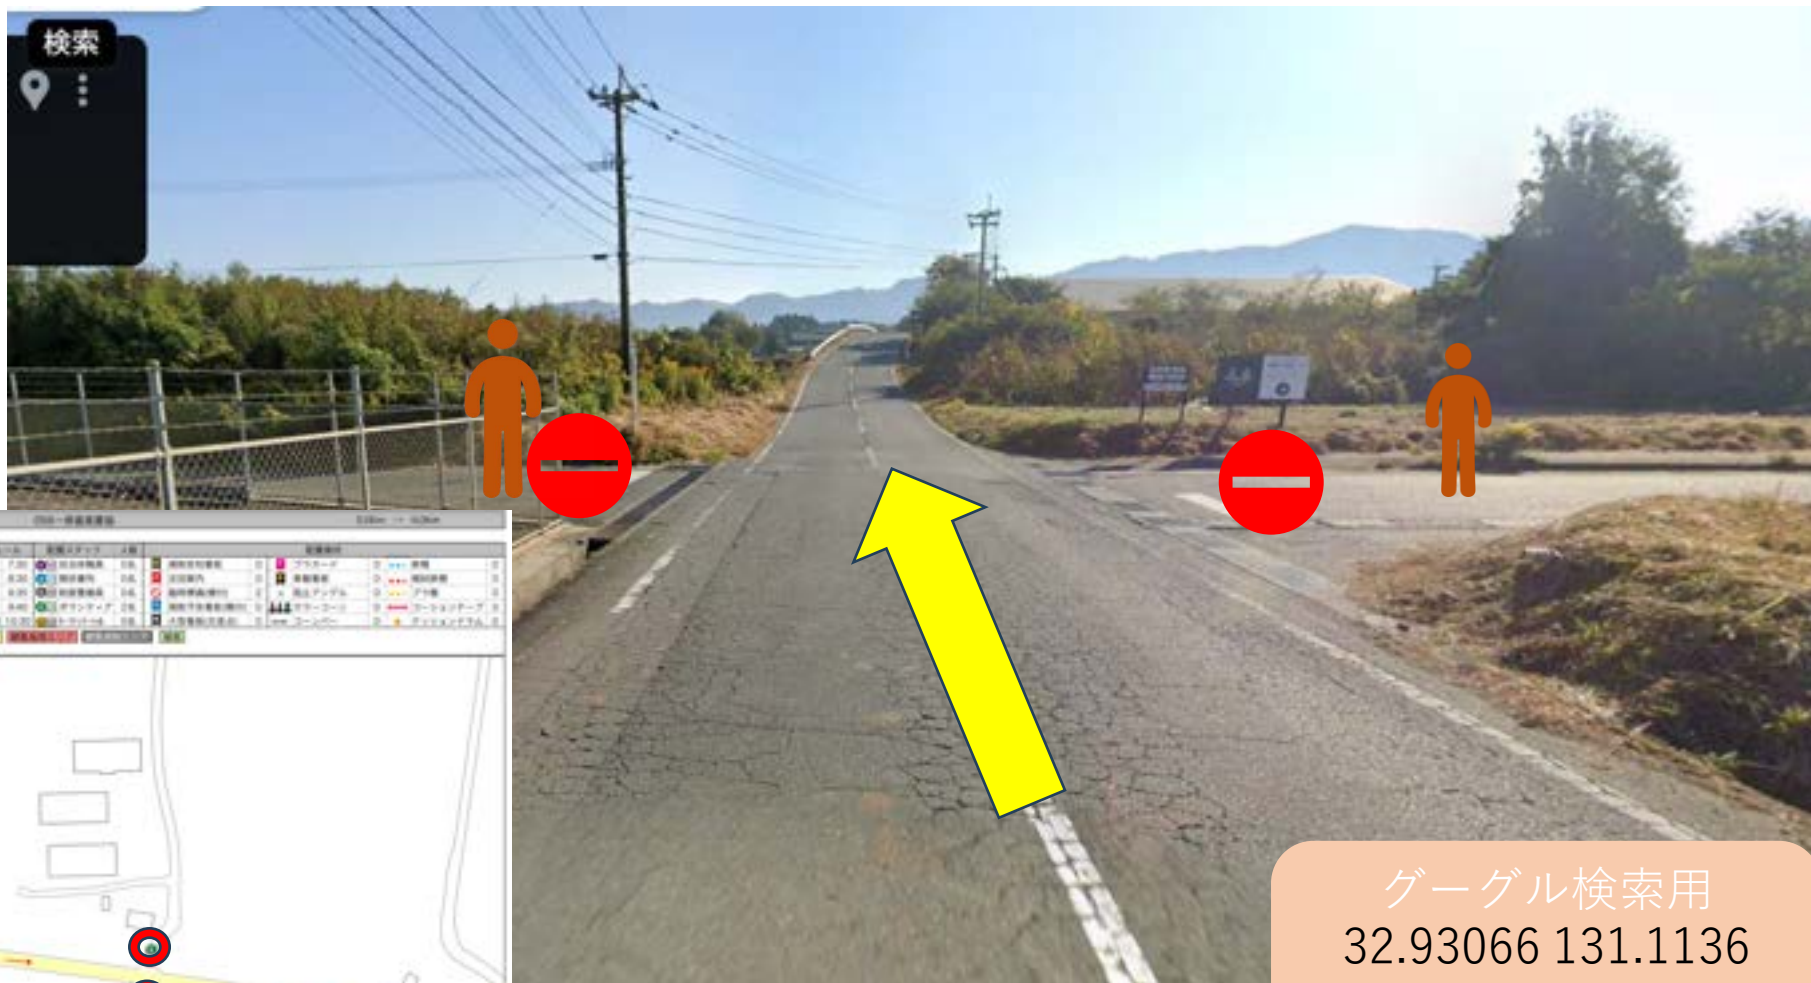

【交通規制マップ】

グーグル検索用
 32.93098 131.1107
 32.93081 131.1107
 スペースは必ず入れてください

警備員 (G)

スタッフ (S)

マーシャルボランティア

グーグル検索用
32.93066 131.1136
32.93049 131.1136
スペースは必ず入れてください

警備員 (G)

スタッフ (S)