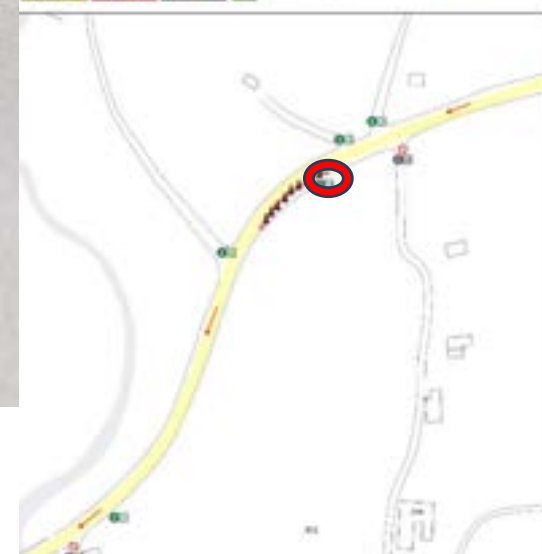

グーグル検索用
32.84958 131.1176
スペースは必ず入れてください