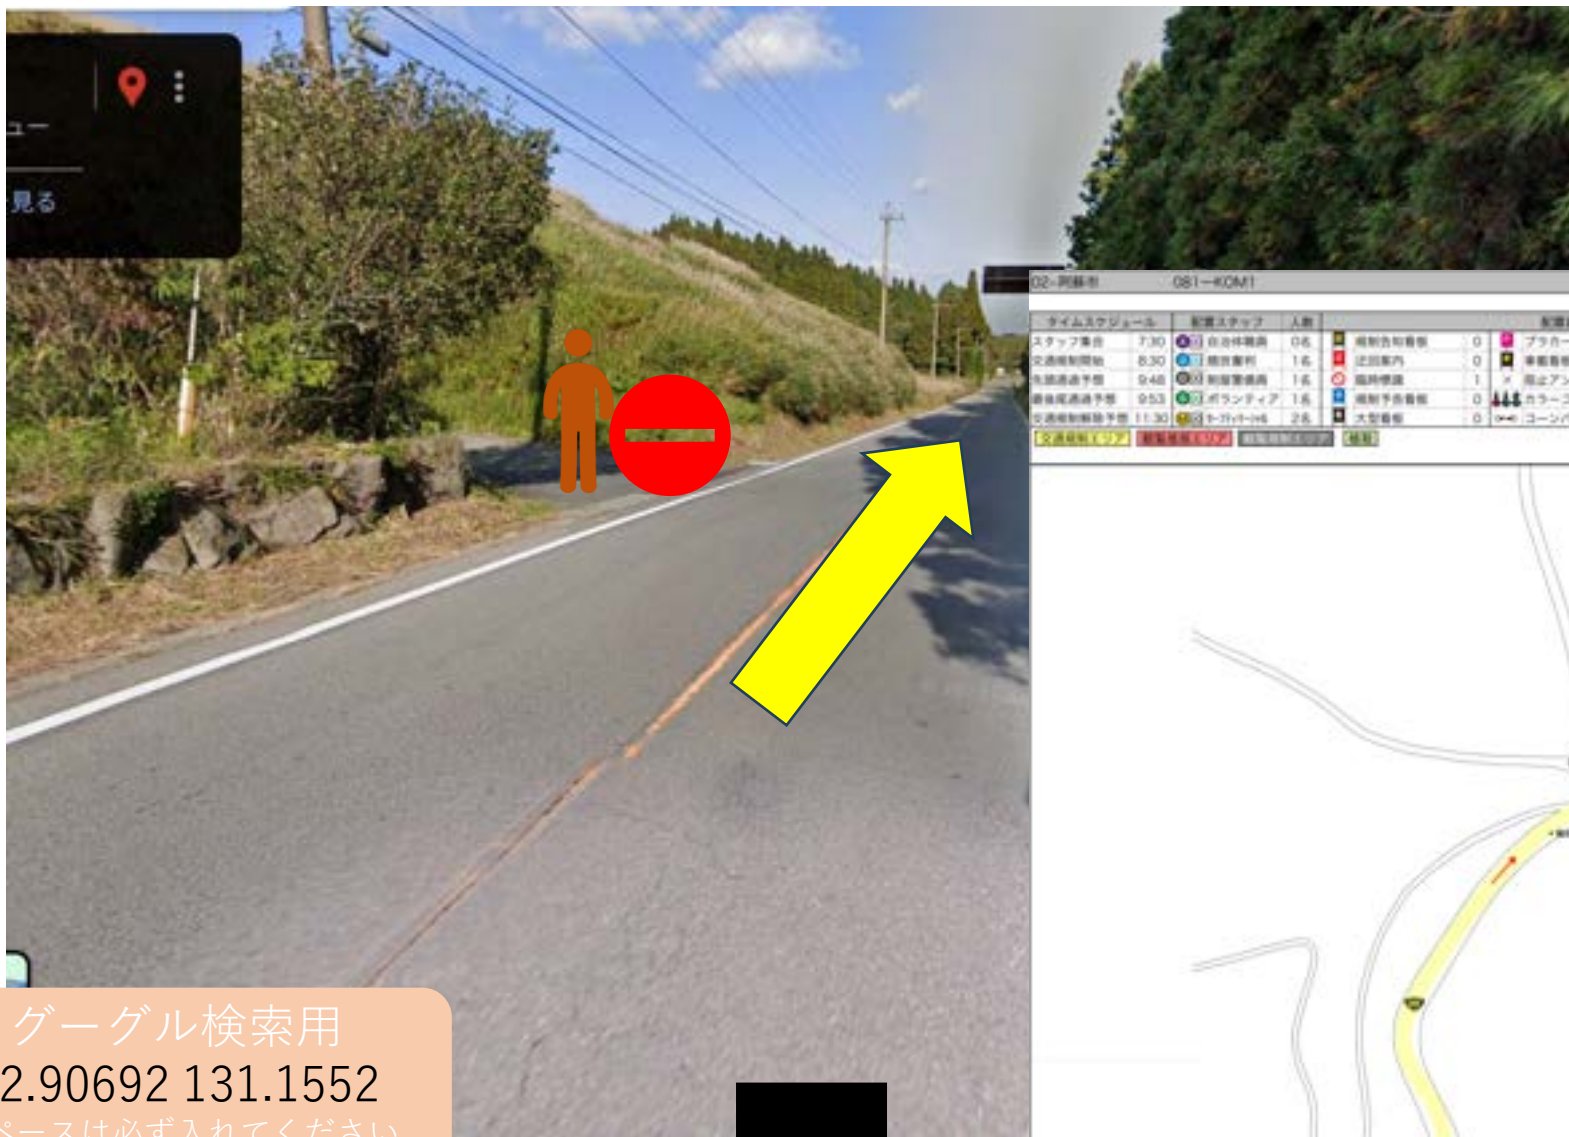

タイムスケジュール	配置スタッフ	人数	配置機材
スタッフ集合	自治体職員	0名	規制告知看板
交通規制開始	機官警備	1名	迂回案内
北線通過予定	新屋警備員	1名	臨時標識
新屋線通過予定	ボランティア	1名	規制予告看板
交通規制解除予定	トヨタ車両	2名	大型看板

グーグル検索用
 32.90692 131.1552
 スペースは必ず入れてください

警備員 (G)

スタッフ (S)

マーシャルボランティア