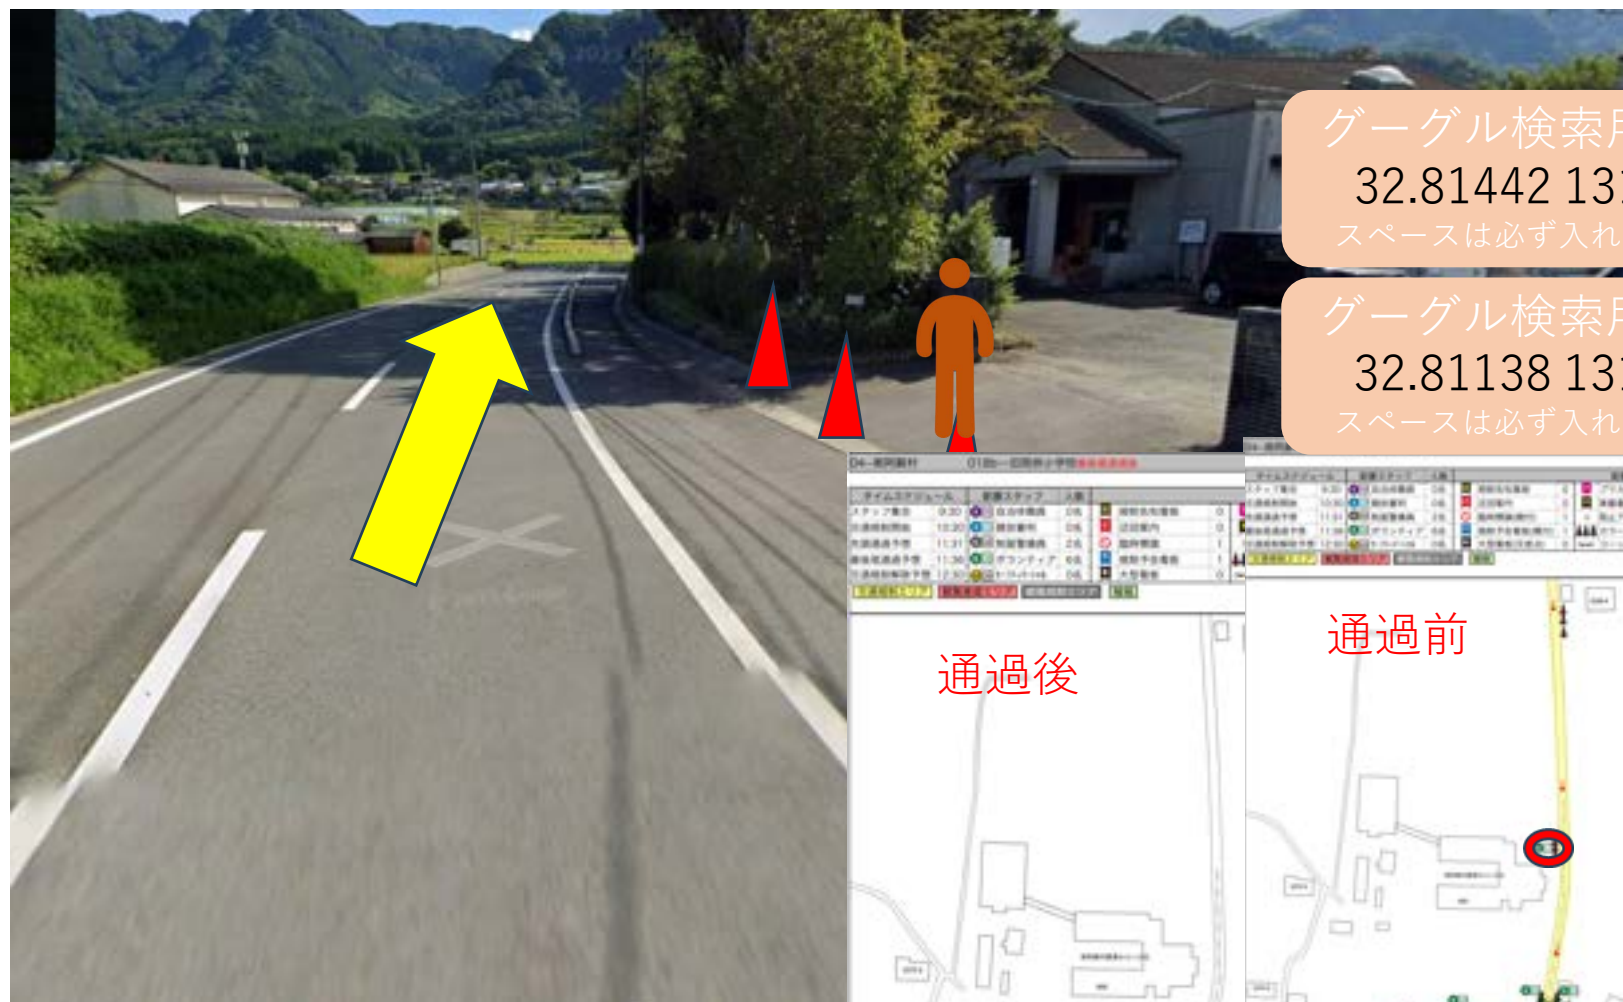

警備員 (G)
スタッフ (S)
マーシャルボランティア