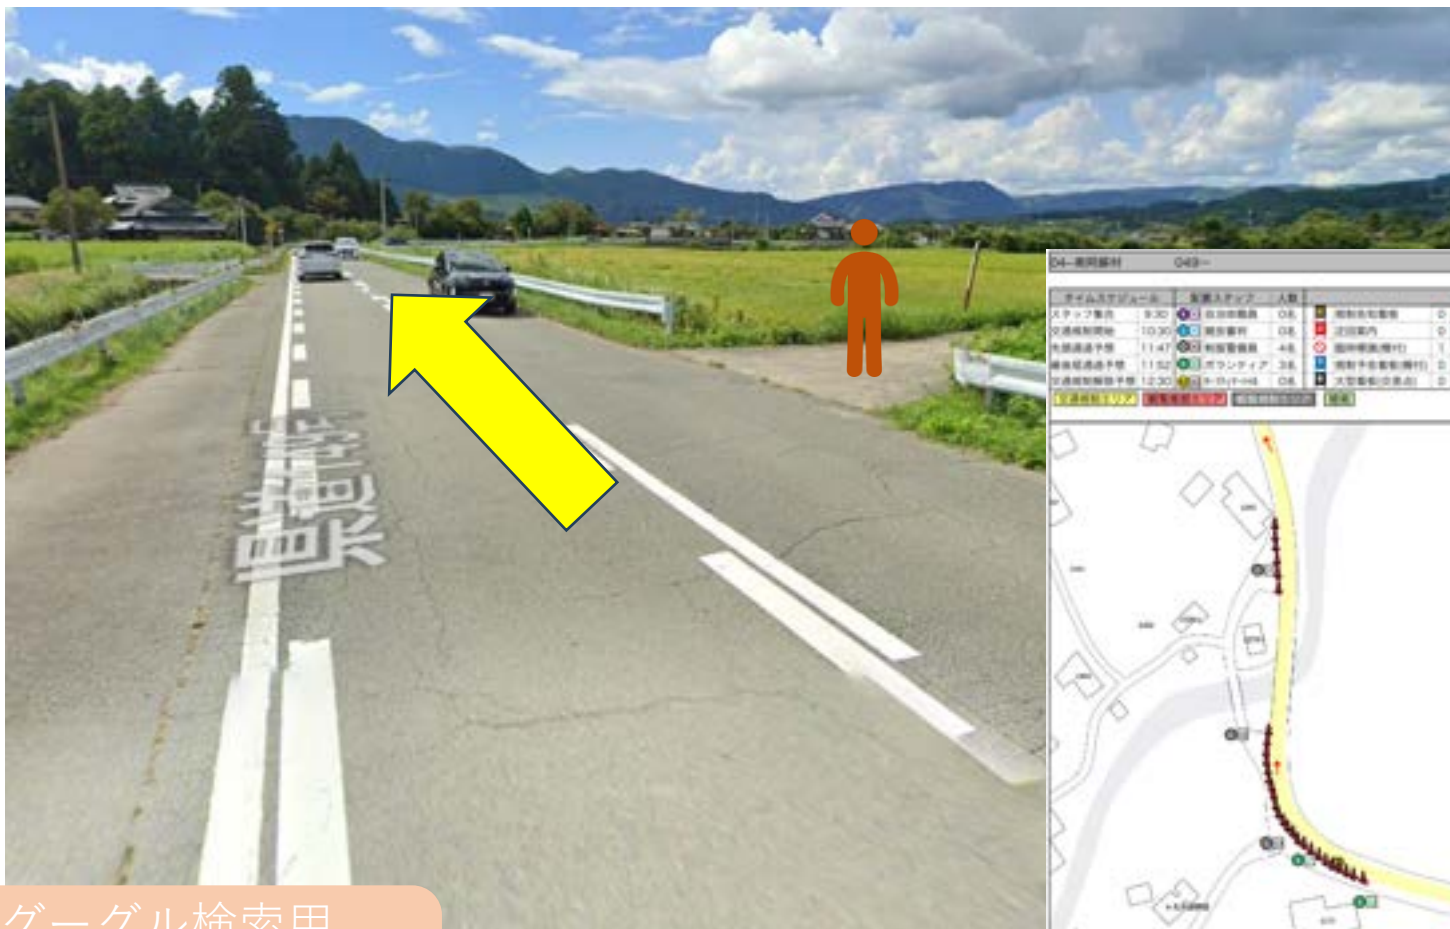

グーグル検索用
32.82979 131.0297
スペースは必ず入れてください

警備員 (G)

スタッフ (S)

マーシャルボランティア

グーグル検索用
32.83071 131.0291
スペースは必ず入れてください

警備員 (G)

スタッフ (S)

マーシャルボランティア