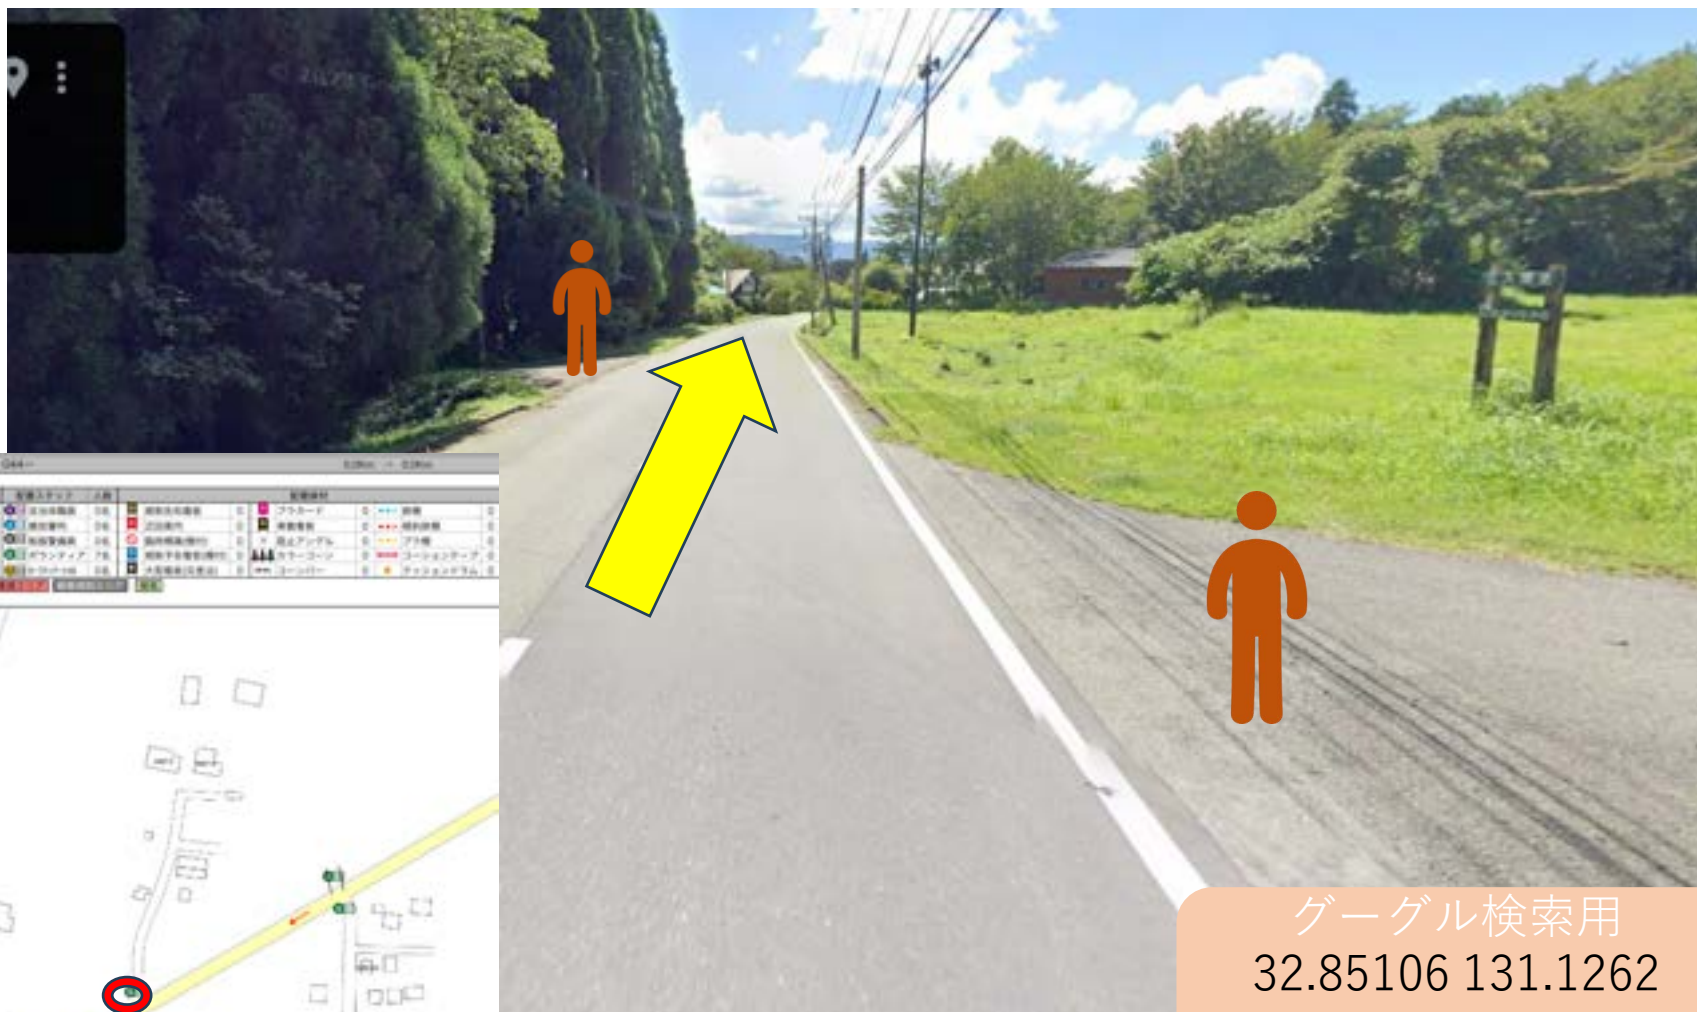

警備員 (G)

スタッフ (S)

マーシャルボランティア

グーグル検索用
32.85106 131.1262
32.85086 131.126
スペースは必ず入れてください