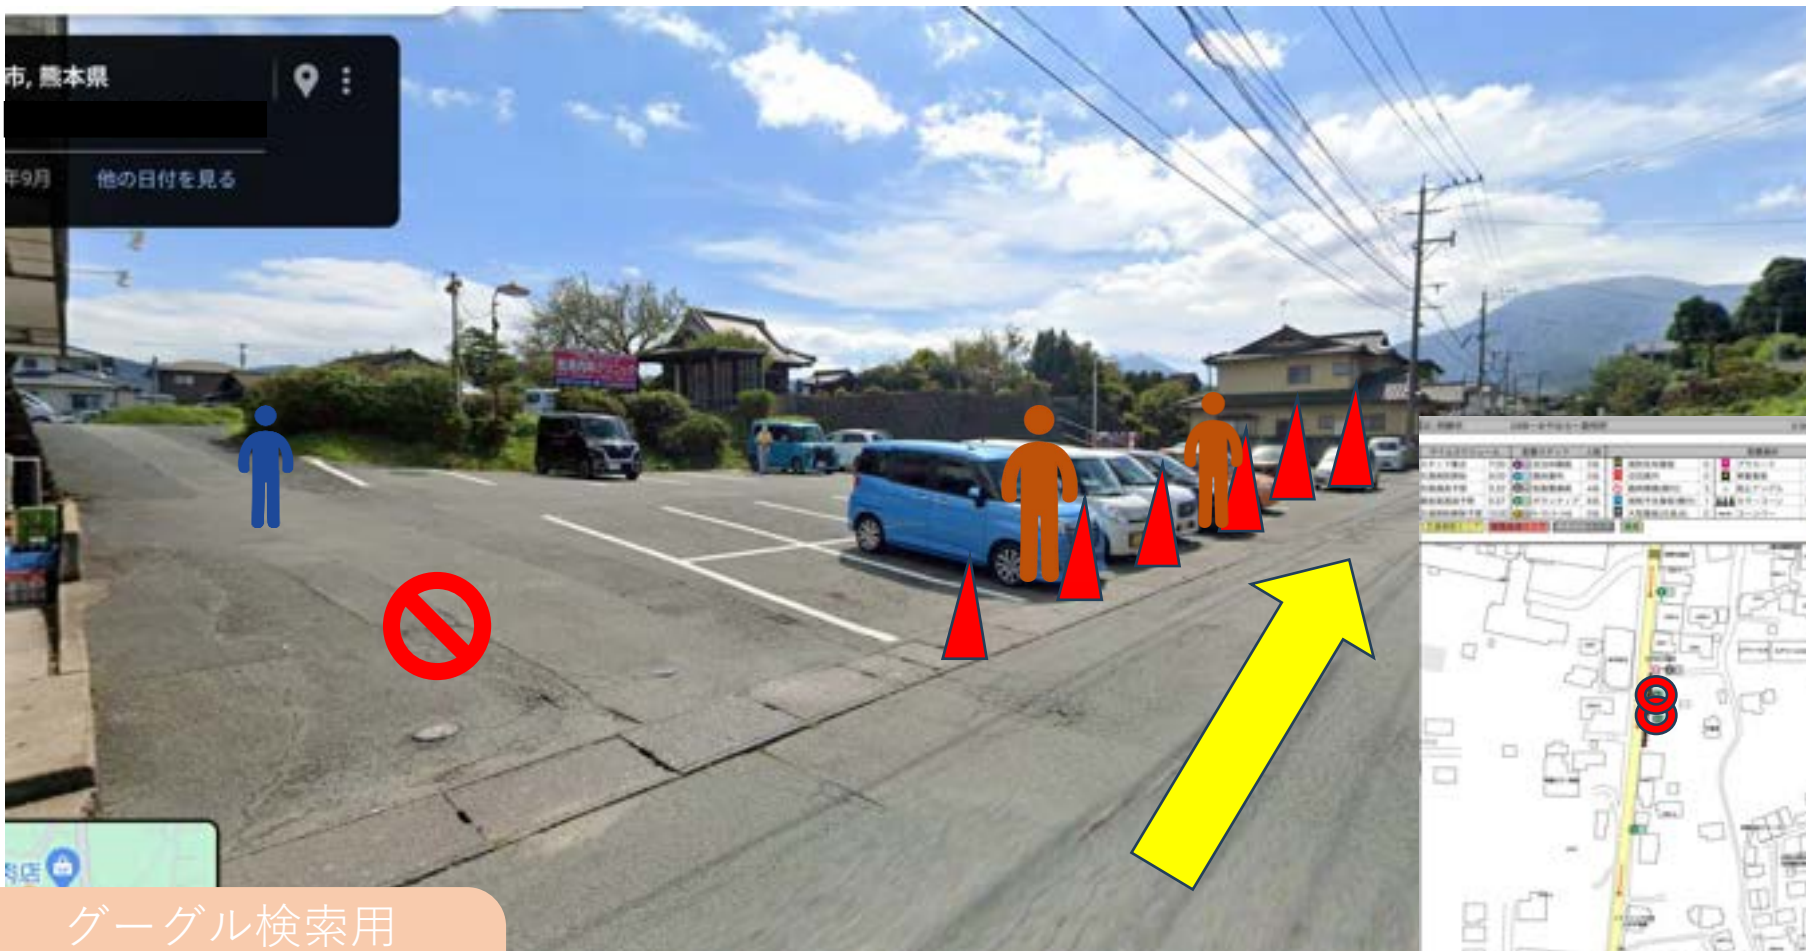

警備員 (G)

スタッフ (S)

マーシャルボランティア

グーグル検索用
32.9453 131.1164
32.94511 131.1164
スペースは必ず入れてください