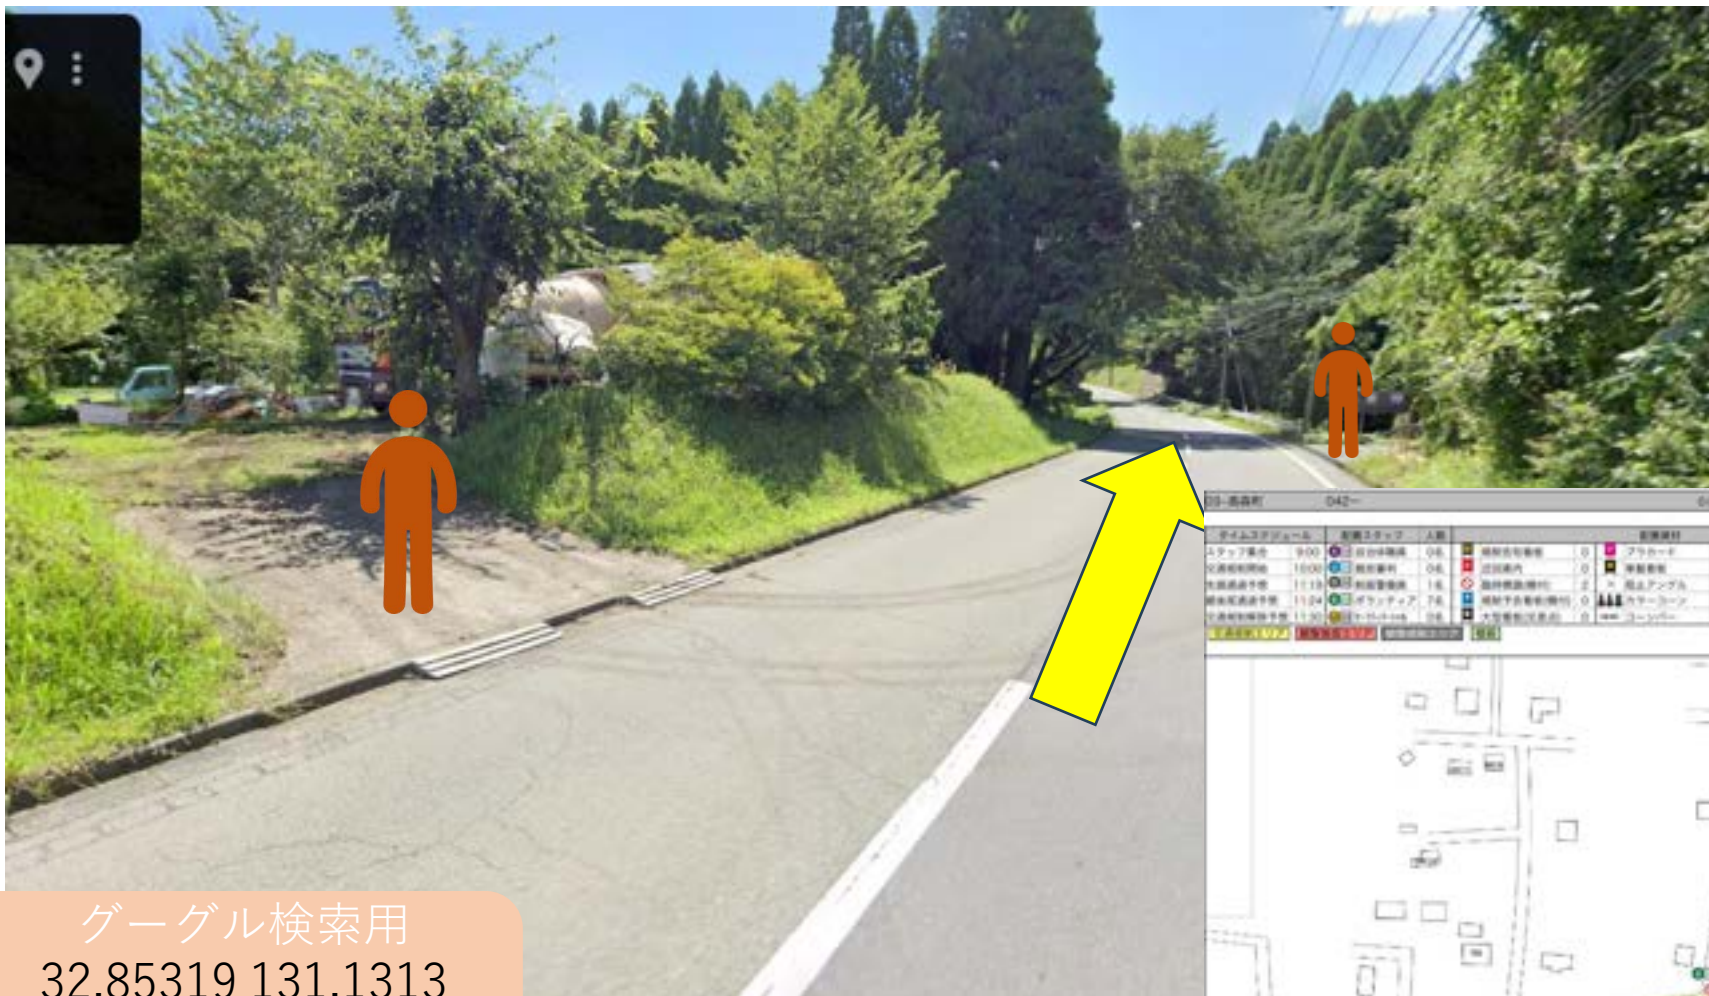

グーグル検索用
32.85327 131.1319
スペースは必ず入れてください

警備員 (G)

スタッフ (S)

マーシャルボランティア

グーグル検索用
32.85335 131.1316
スペースは必ず入れてください

警備員 (G)

スタッフ (S)

マーシャルボランティア