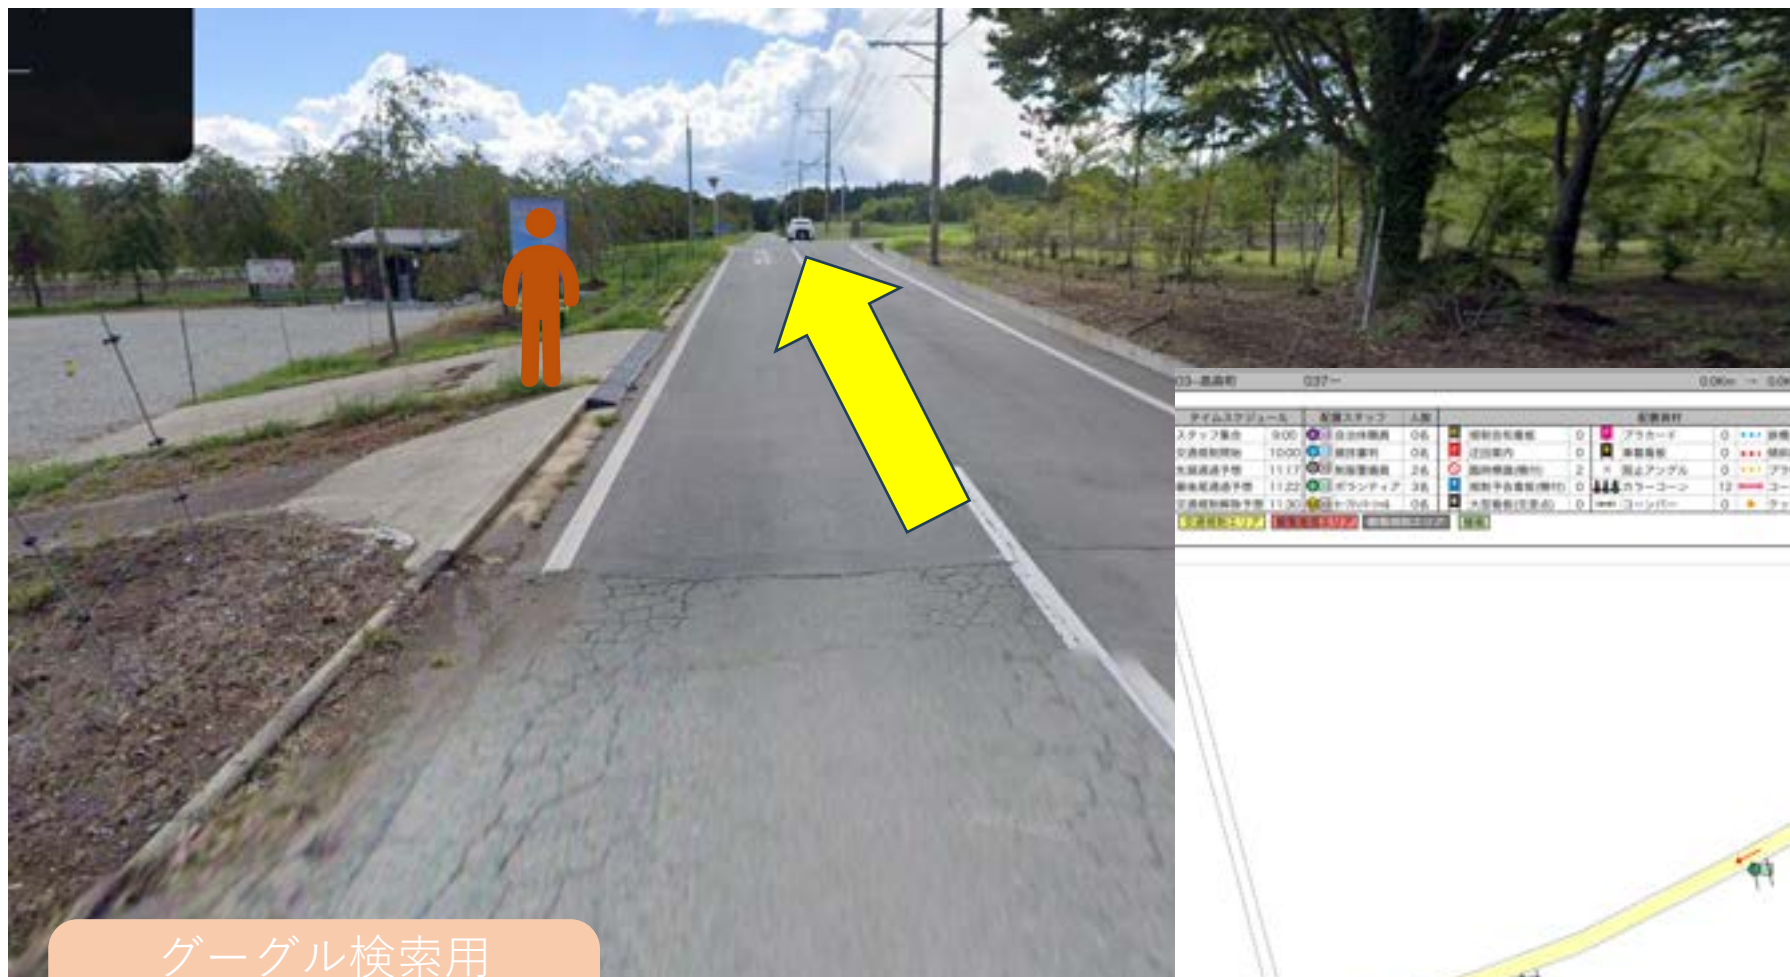

グーグル検索用
32.85549 131.147
スペースは必ず入れてください

警備員 (G)

スタッフ (S)

マーシャルボランティア

イベントスケジュール	配置スタッフ	人数	主催団体	主催者氏名	主催者住所
スタッフ集合	自治体職員	0名	郡総合運動場	アライド	0
交通規制開始	維持管理	0名	近田駅内	車載監視	0
丸尾通過予定	警備要員	2名	近田駅前(南)	禁止アップル	0
新井通過予定	ボランティア	3名	近田駅前(南)	カラーコーン	12
近田駅前通過予定	ボランティア	0名	近田駅前(南)	コーションテープ	0
近田駅前通過完了	ボランティア	0名	近田駅前(南)	コーションテープ	0