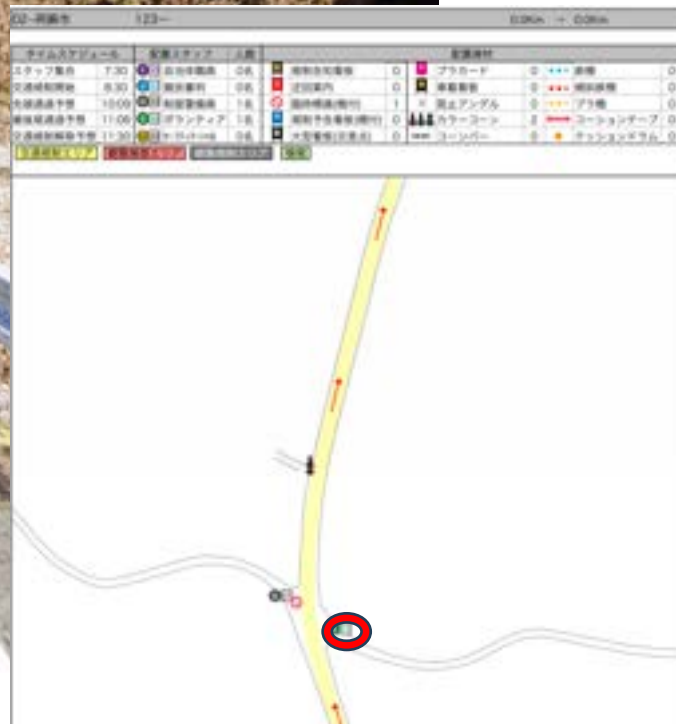

スタッフ (S)

マーシャルボランティア

グーグル検索用
32.90342 131.1988
スペースは必ず入れてください

警備員 (G)

スタッフ (S)

マーシャルボランティア

グーグル検索用
32.9054 131.1981
スペースは必ず入れてください

警備員 (G)