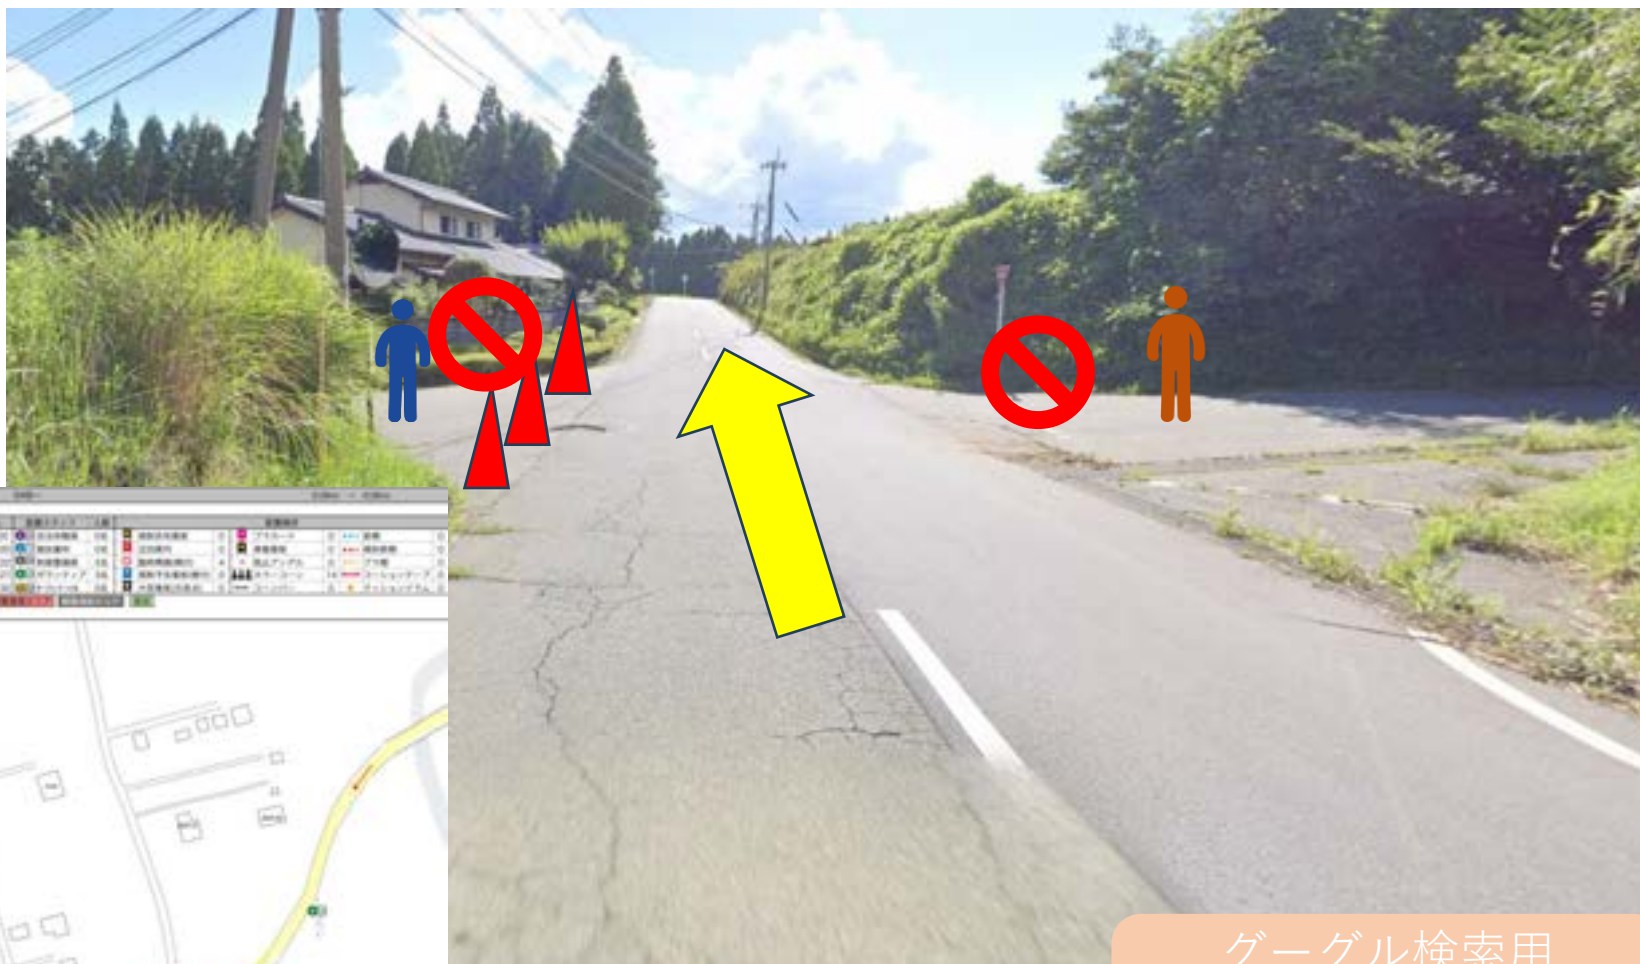

警備員 (G)

スタッフ (S)

マーシャルボランティア

グーグル検索用
32.84695 131.1154
スペースは必ず入れてください

警備員 (G)

スタッフ (S)

マーシャルボランティア

グーグル検索用
32.84646 131.1146
スペースは必ず入れてください