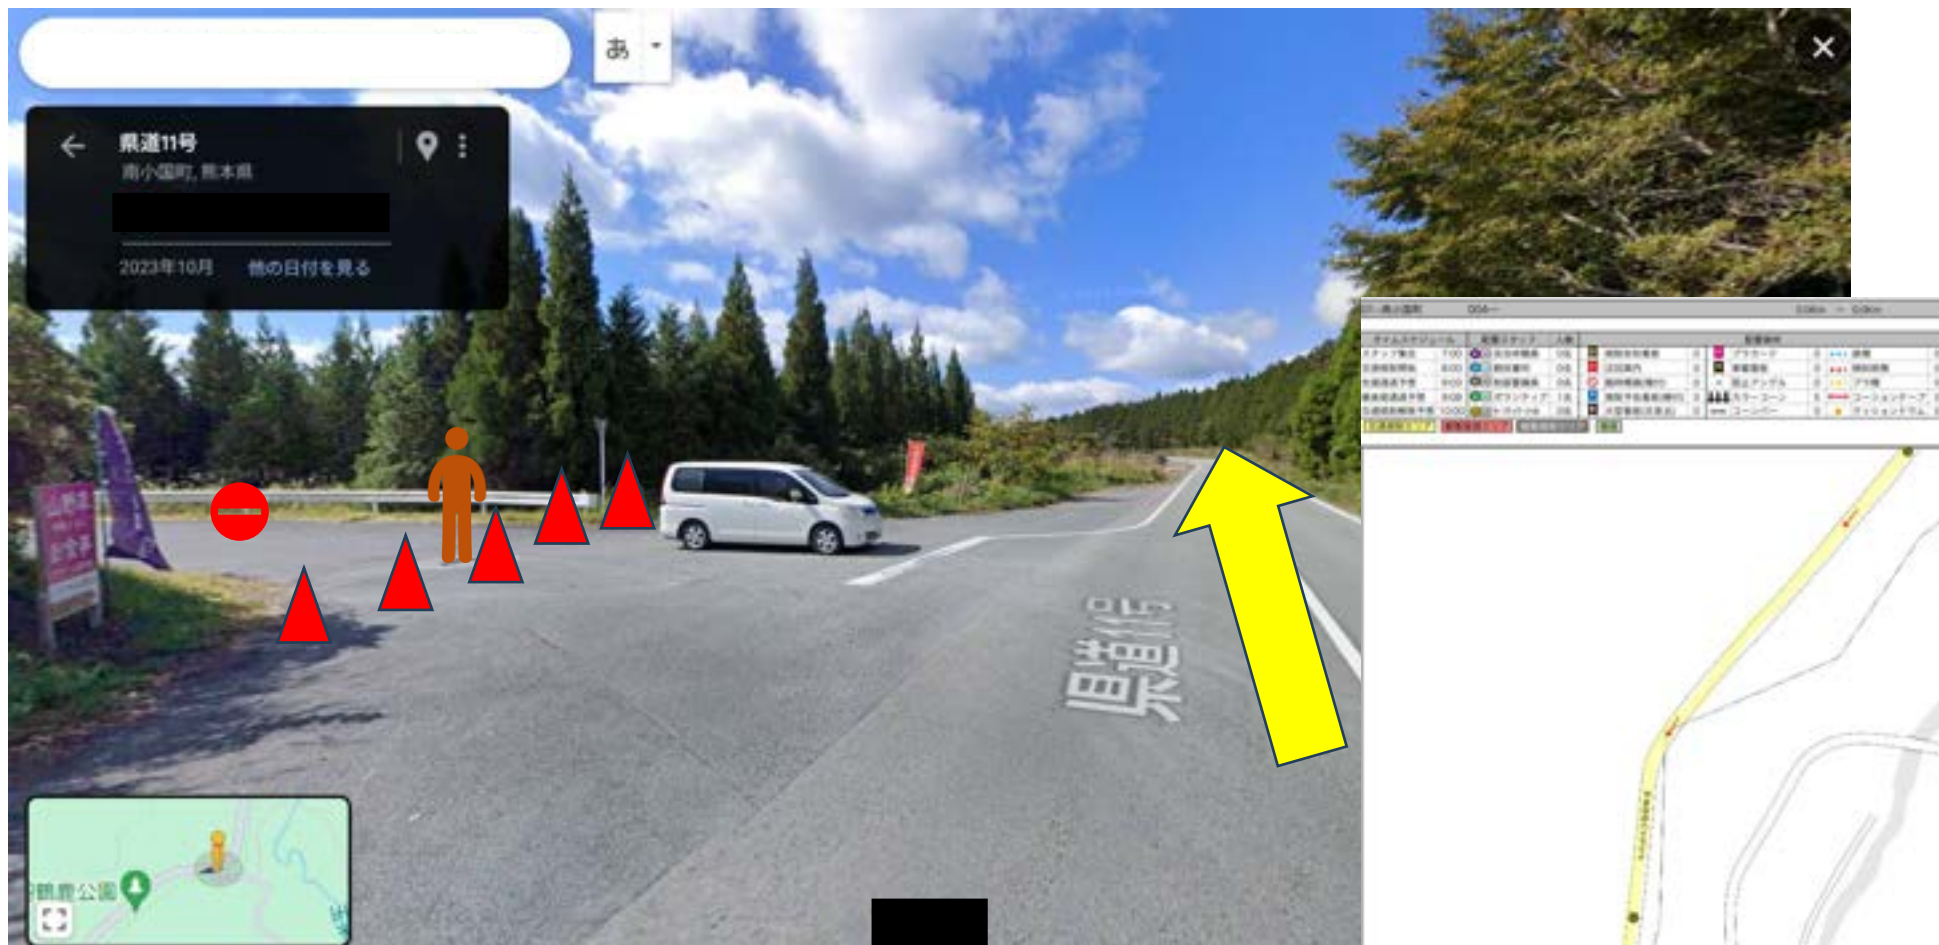

警備員 (G)

スタッフ (S)

マーシャルボランティア

グーグル検索用
33.05947 131.1806
スペースは必ず入れてください