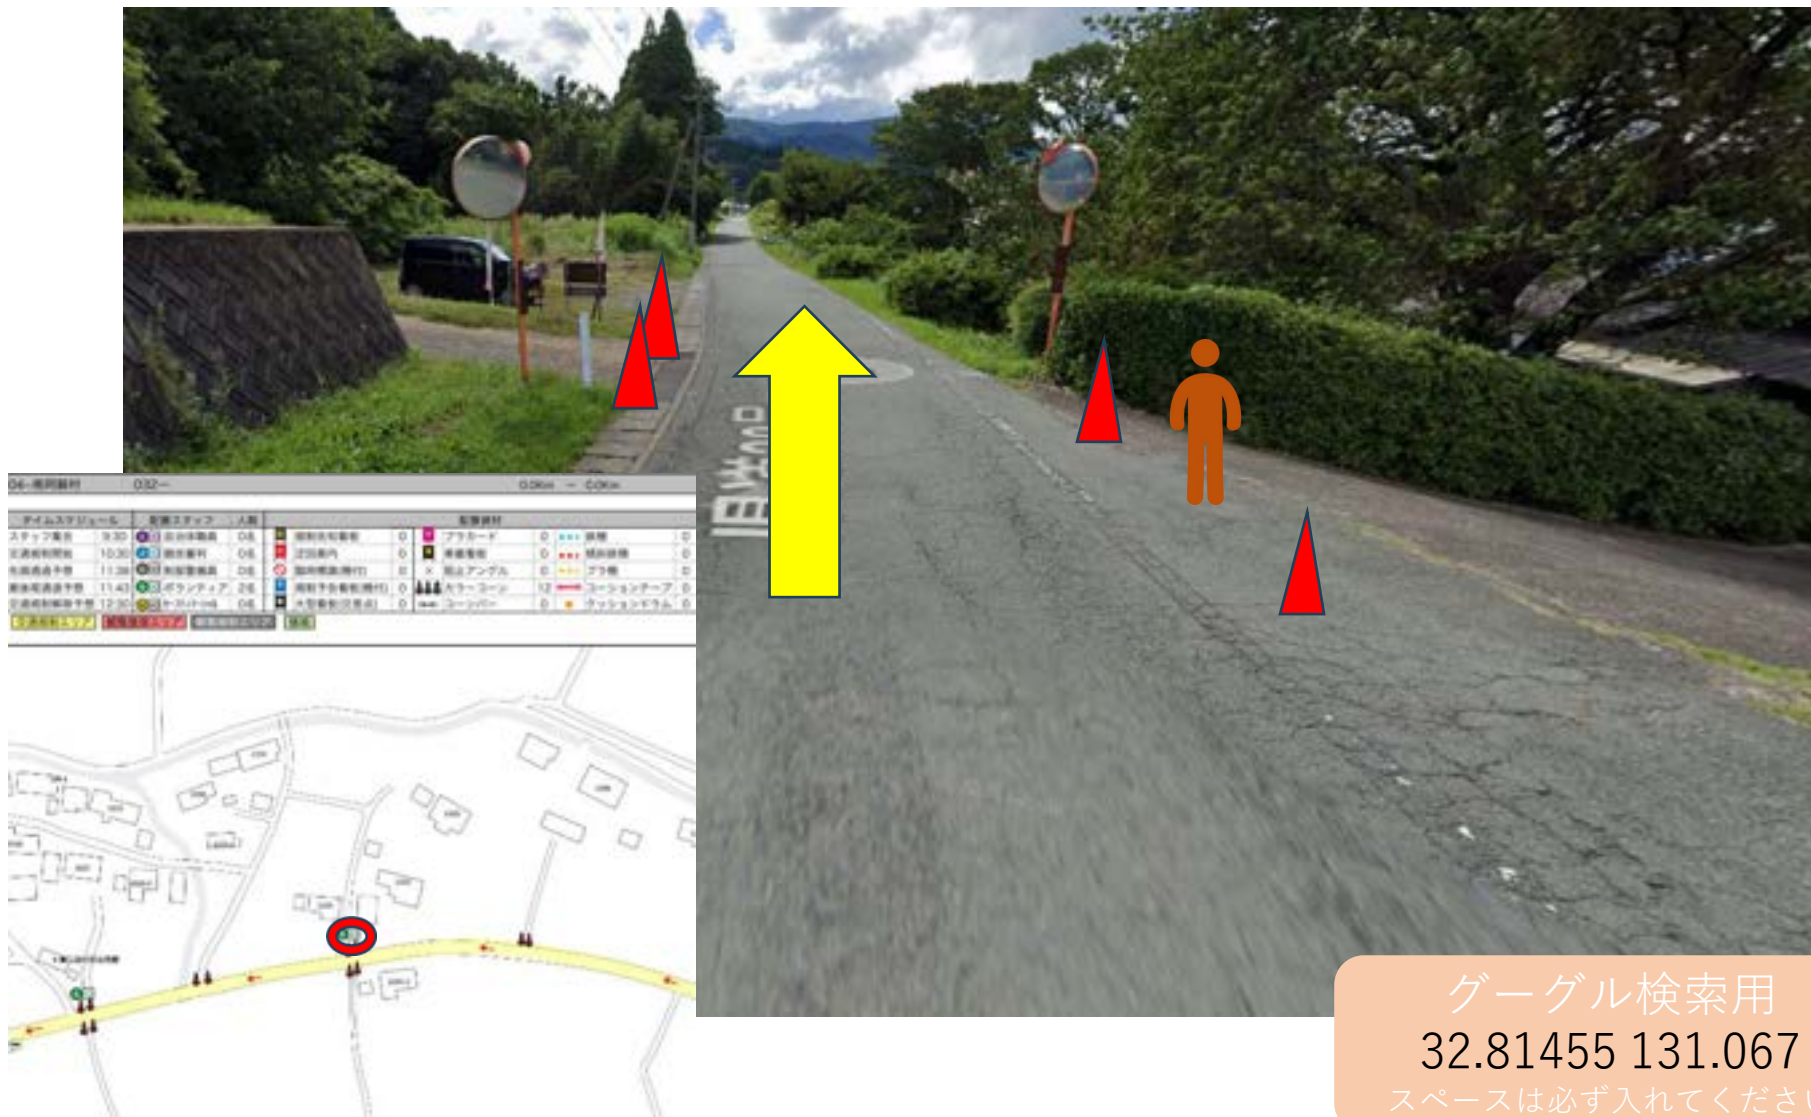

グーグル検索用
32.81462 131.0715
スペースは必ず入れてください

警備員 (G)

スタッフ (S)

マーシャルボランティア

グーグル検索用
32.81421 131.0691
スペースは必ず入れてください

警備員 (G)

スタッフ (S)

マーシャルボランティア