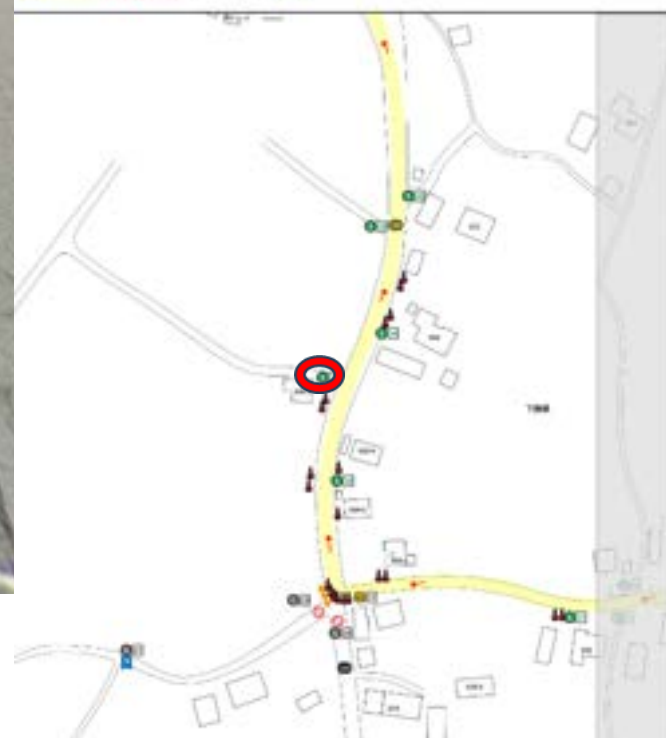

グーグル検索用
32.82612 131.031
スペースは必ず入れてください

警備員 (G)

スタッフ (S)

マーシャルボランティア

グーグル検索用
32.82711 131.0299
32.82724 131.0301
スペースは必ず入れてください

警備員 (G)

スタッフ (S)

マーシャルボランティア