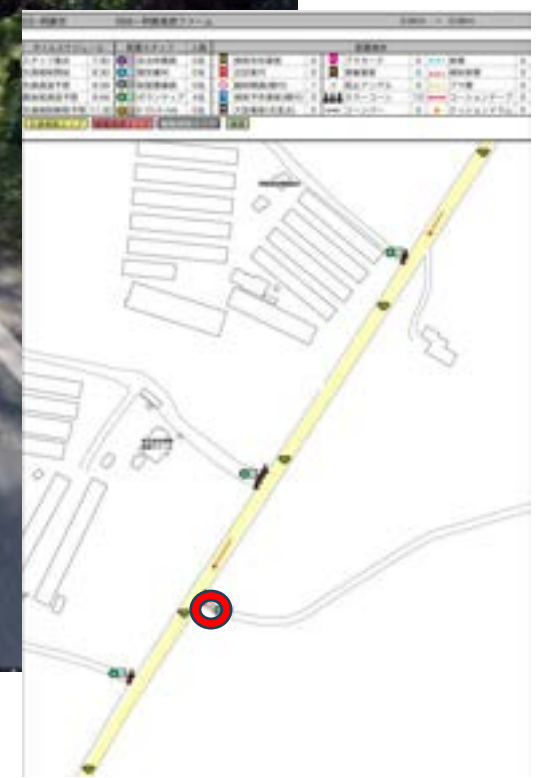

グーグル検索用
32.9238 131.1317
スペースは必ず入れてください

警備員 (G)

スタッフ (S)

マーシャルボランティア

グーグル検索用
32.92271 131.1309
スペースは必ず入れてください

警備員 (G)

スタッフ (S)

マーシャルボランティア