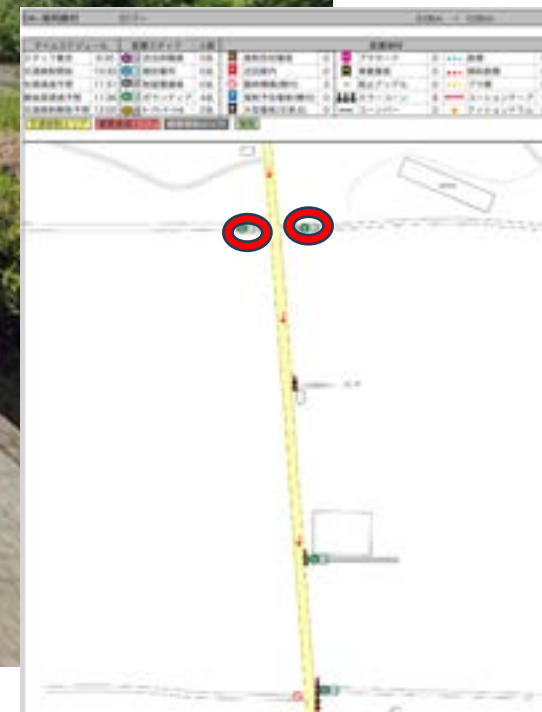

スタッフ (S)

マーシャルボランティア

区間	所要時間	所要人員	所要車両	所要資材
スタート地点	0:30	0名	0台	0kg
スタート地点	10:30	0名	0台	0kg
スタート地点	11:30	0名	0台	0kg
スタート地点	12:00	0名	0台	0kg

グーグル検索用
32.81902 131.1018
スペースは必ず入れてください

警備員 (G)

スタッフ (S)

マーシャルボランティア

グーグル検索用
32.81797 131.1017
32.81698 131.1017
スペースは必ず入れてください