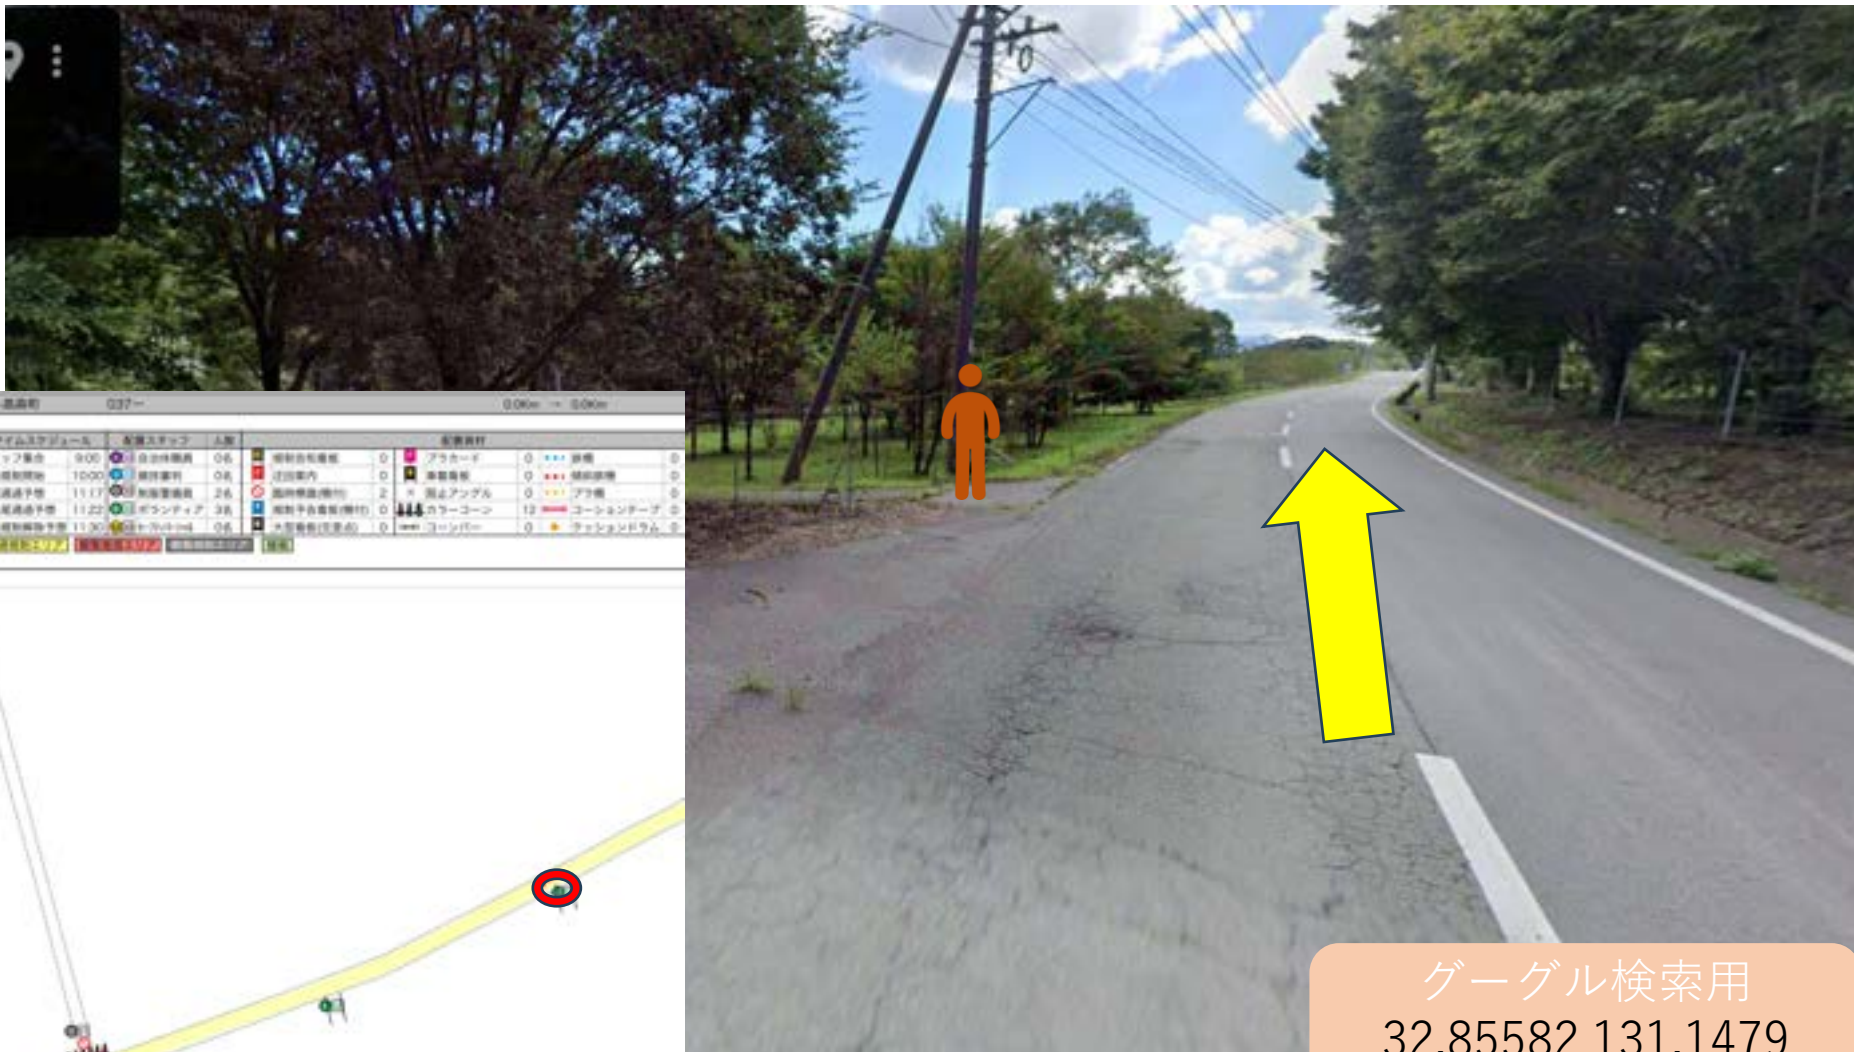

警備員 (G)

スタッフ (S)

マーシャルボランティア

アイテム名	数	アイテム名	数	アイテム名	数
スタッフ集合	9:00	自衛隊員	0名	消防団員	0名
交通規制開始	10:00	経路案内	0名	本部員	0名
先頭通過予定	11:17	消防団員	2名	消防団員	0名
最後尾通過予定	11:23	ボランティア	3名	消防団員	0名
交通規制解除予定	11:30	ボランティア	0名	消防団員	0名