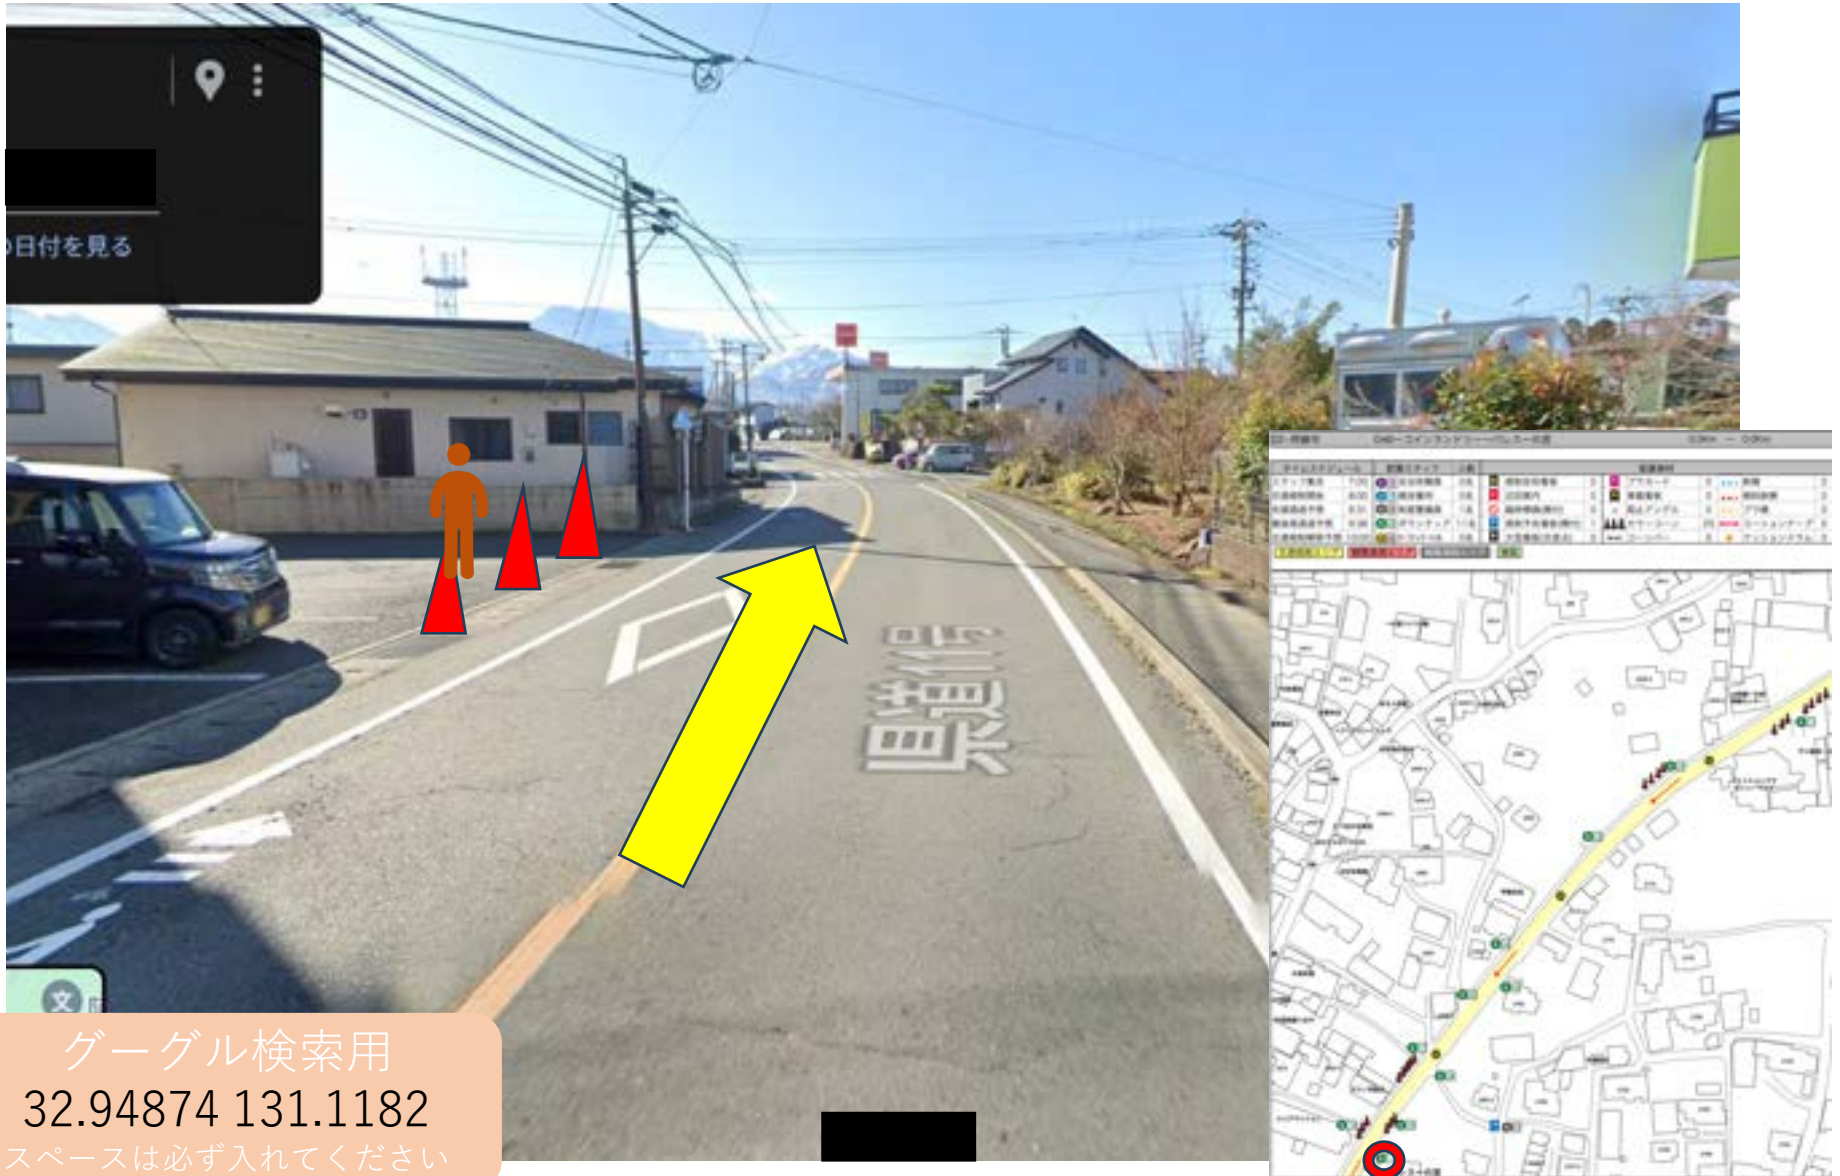

マーシャルボランティア

グーグル検索用
32.94894 131.1184
32.94895 131.1182
スペースは必ず入れてください

警備員 (G)

スタッフ (S)

マーシャルボランティア

グーグル検索用
32.94874 131.1182
スペースは必ず入れてください

警備員 (G)

スタッフ (S)