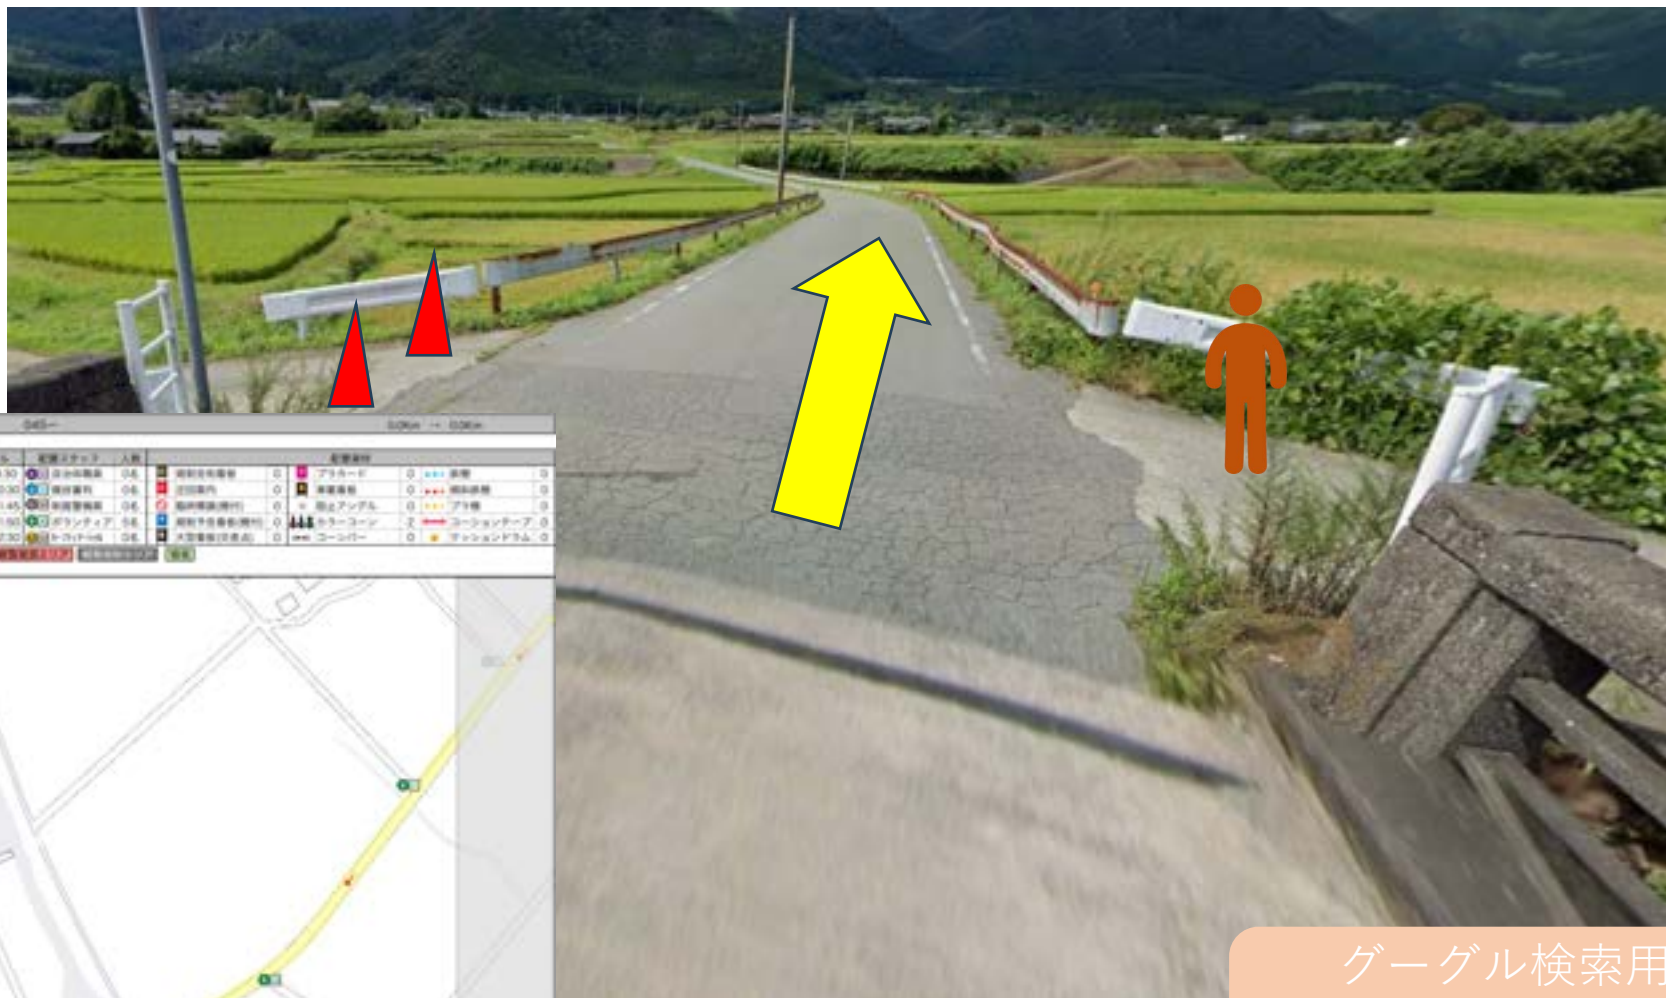

スタッフ (S)

マーシャルボランティア

グーグル検索用
 32.82902 131.0361
 32.82843 131.0358
 スペースは必ず入れてください

警備員 (G)

スタッフ (S)

マーシャルボランティア

車種	人数	備考	車種	人数	備考
スタッフ集合	9:30	04	消防団	04	
消防団	10:30	04	消防団	04	
消防団	11:45	04	消防団	04	
消防団	12:30	04	消防団	04	