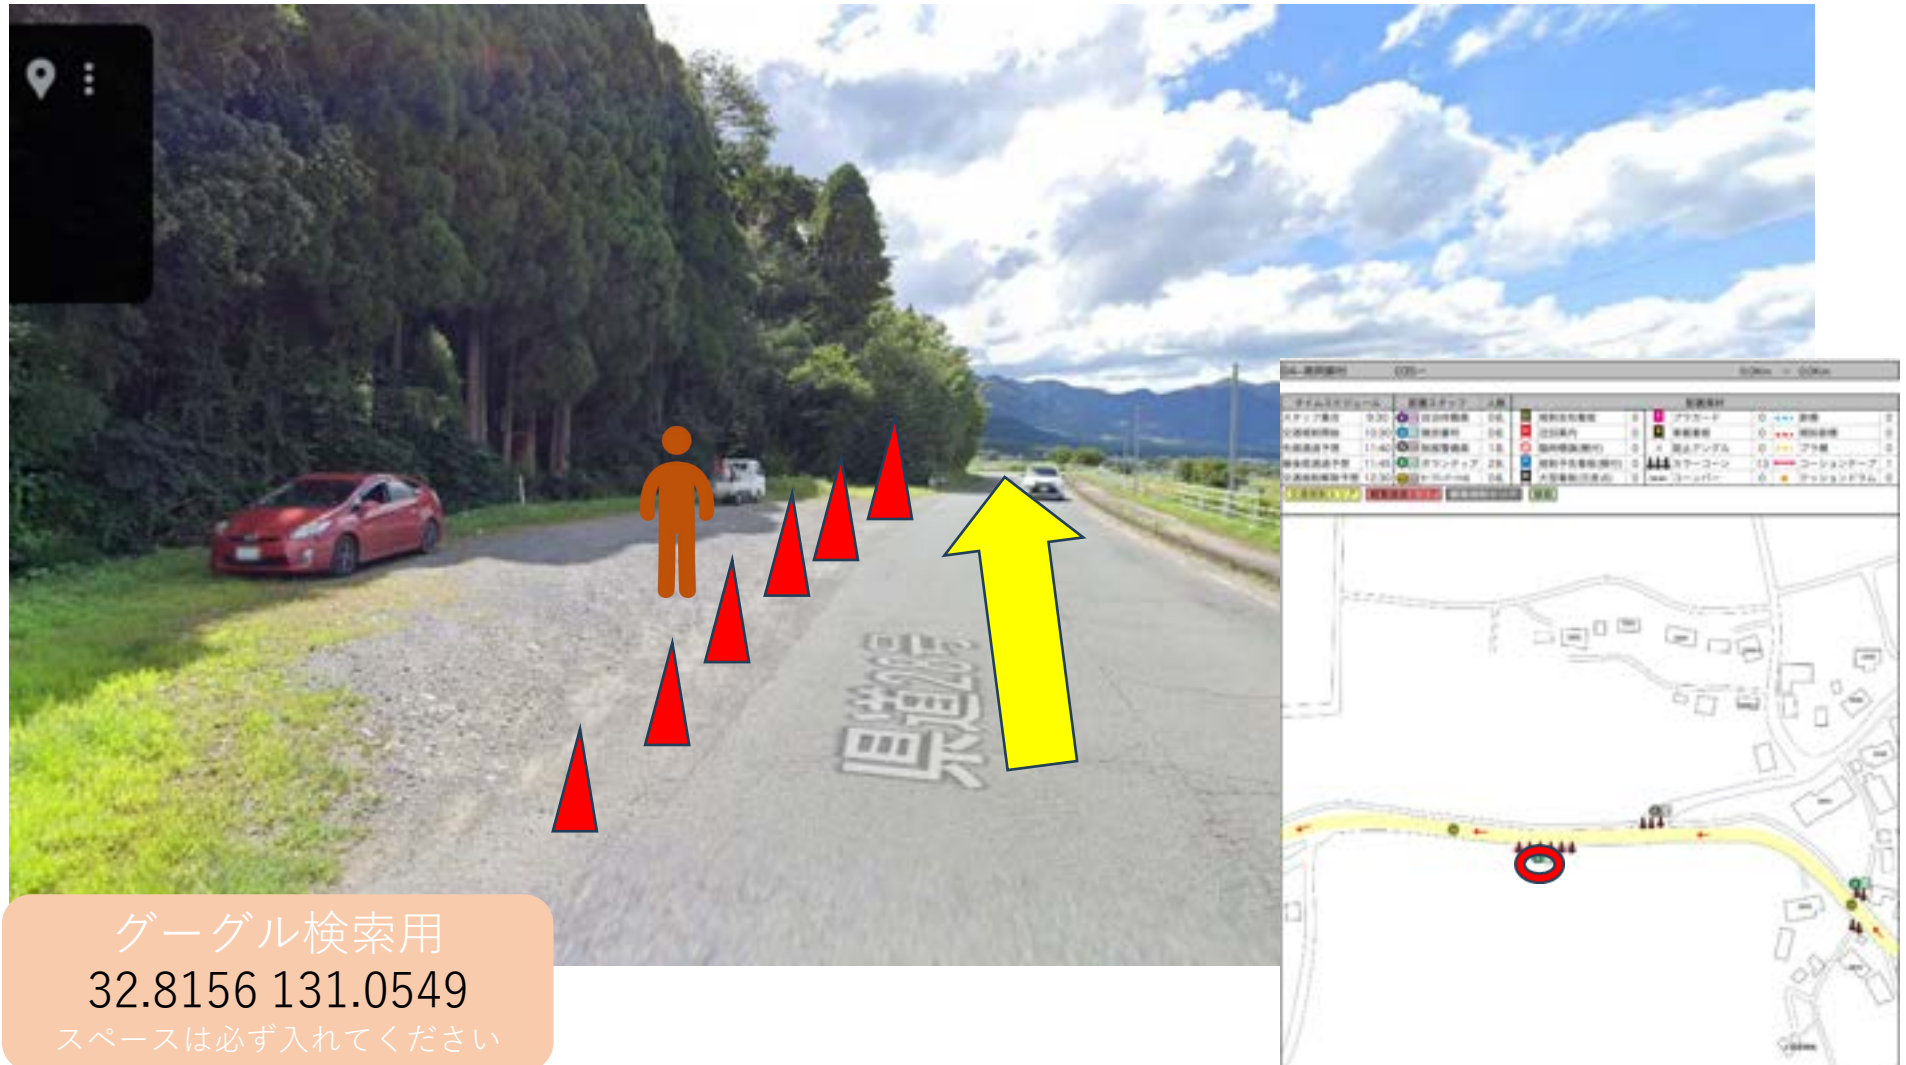

警備員 (G)

スタッフ (S)

マーシャルボランティア