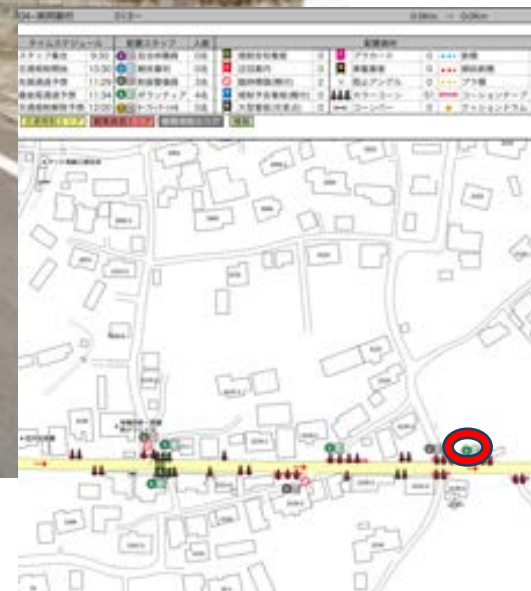

グーグル検索用
32.82353 131.0943
32.8235 131.095
スペースは必ず入れてください

警備員 (G)

スタッフ (S)

マーシャルボランティア

グーグル検索用
32.8236 131.0957
スペースは必ず入れてください

警備員 (G)

スタッフ (S)

マーシャルボランティア