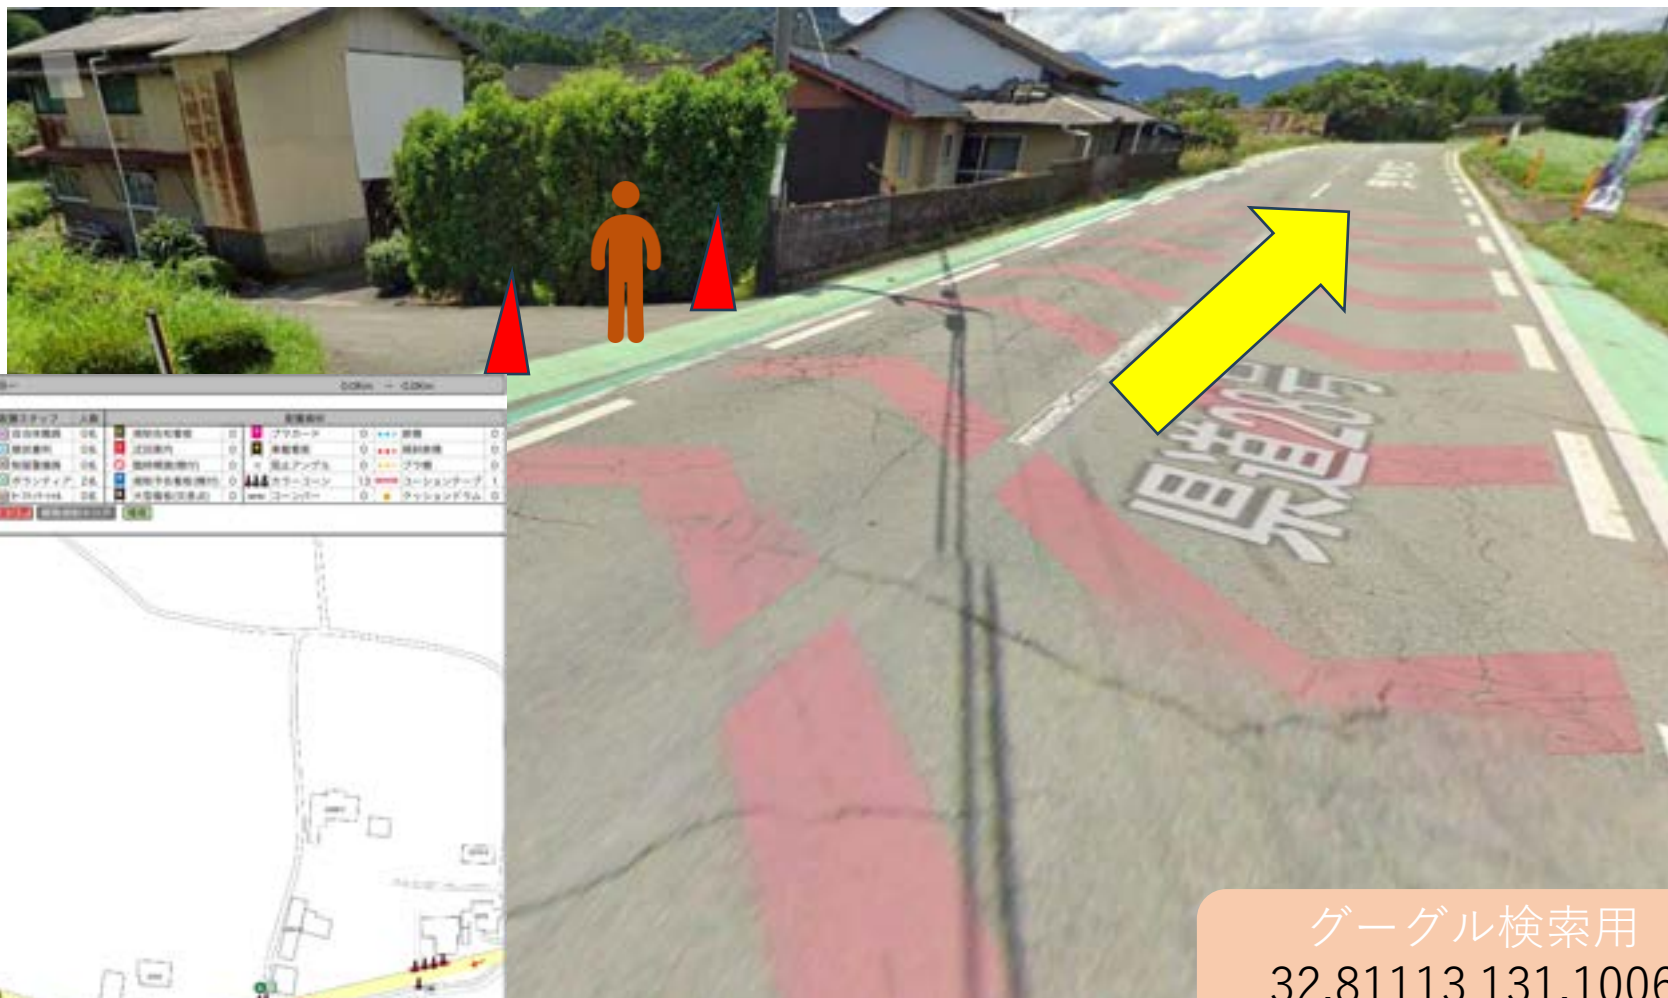

スタッフ (S)

マーシャルボランティア

グーグル検索用
32.81138 131.1017
スペースは必ず入れてください

警備員 (G)

スタッフ (S)

マーシャルボランティア

グーグル検索用
32.81113 131.1006
スペースは必ず入れてください

警備員 (G)