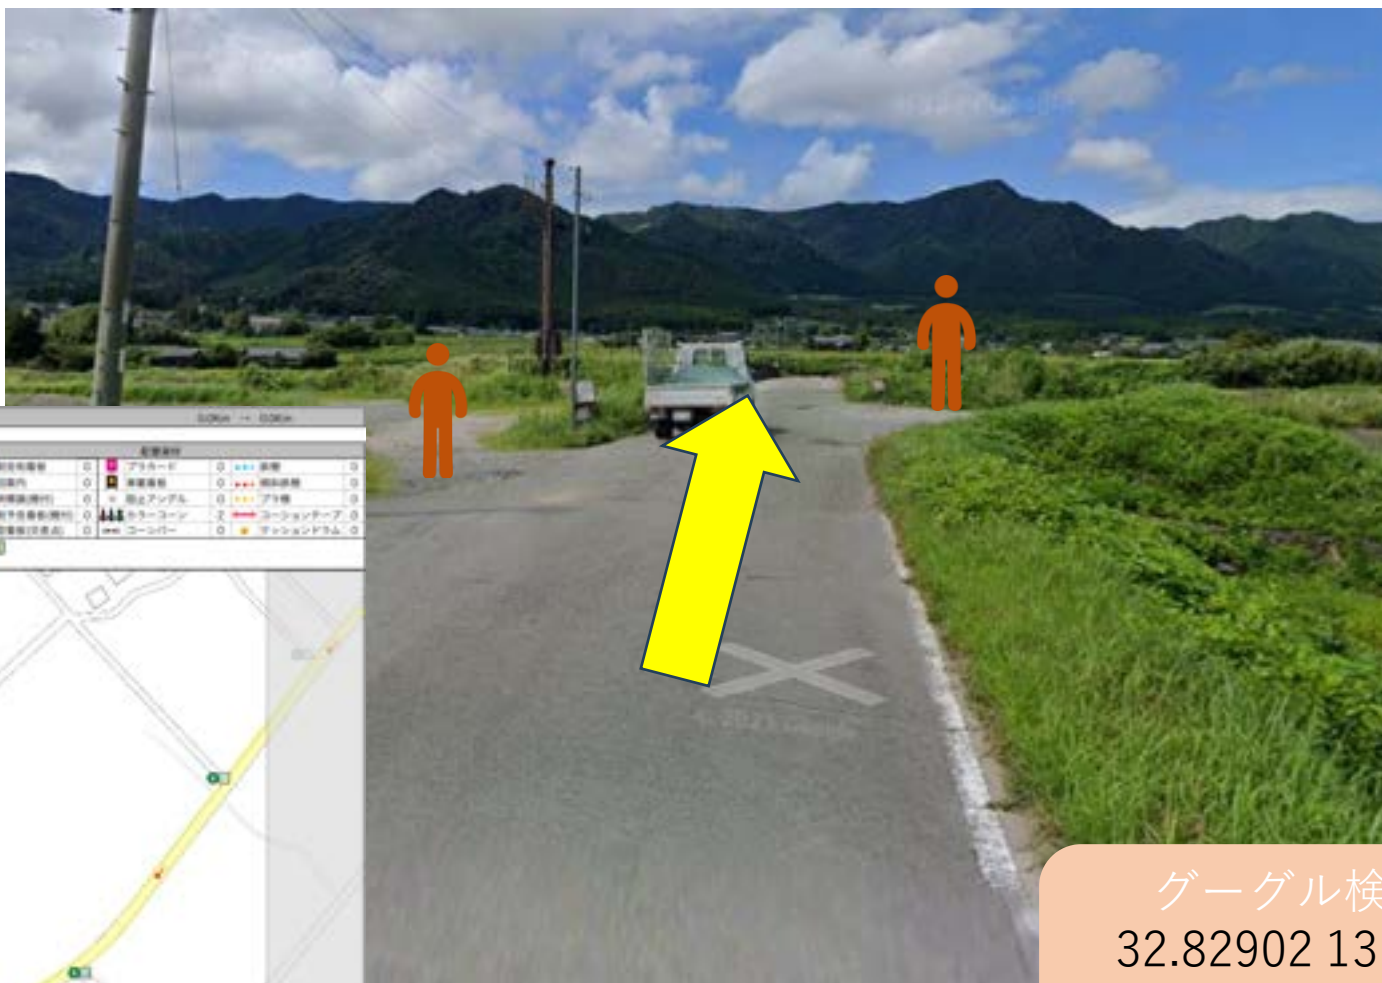

警備員 (G)

スタッフ (S)

マーシャルボランティア

グーグル検索用
32.82902 131.0361
32.82843 131.0358
スペースは必ず入れてください