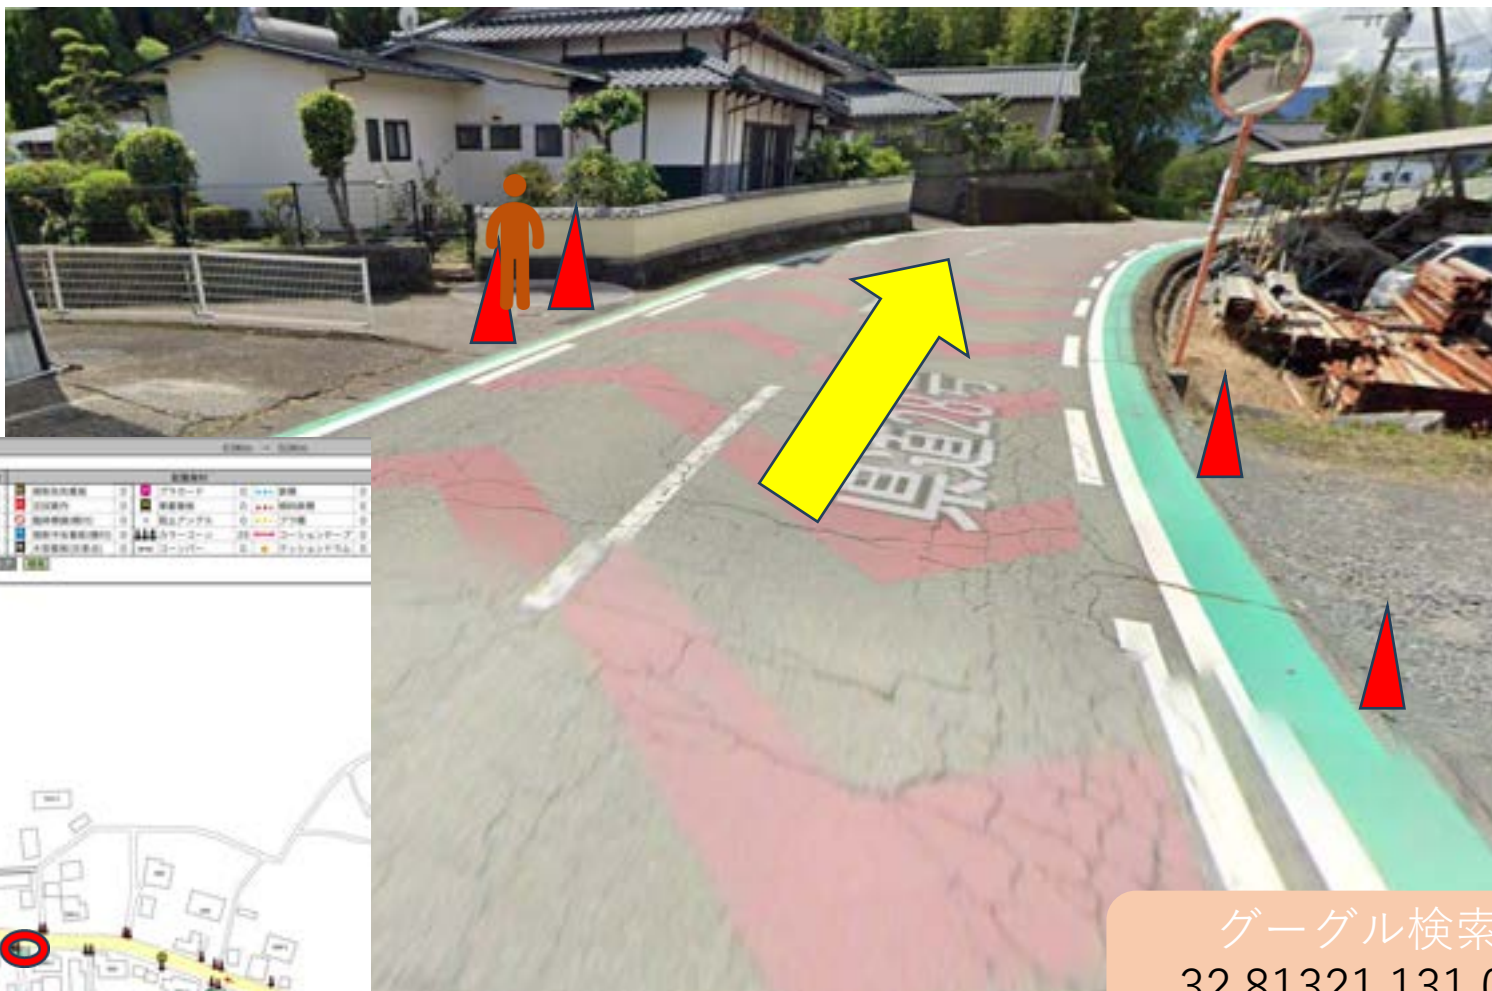

警備員 (G)

スタッフ (S)

マーシャルボランティア

グーグル検索用
32.81321 131.0927
スペースは必ず入れてください