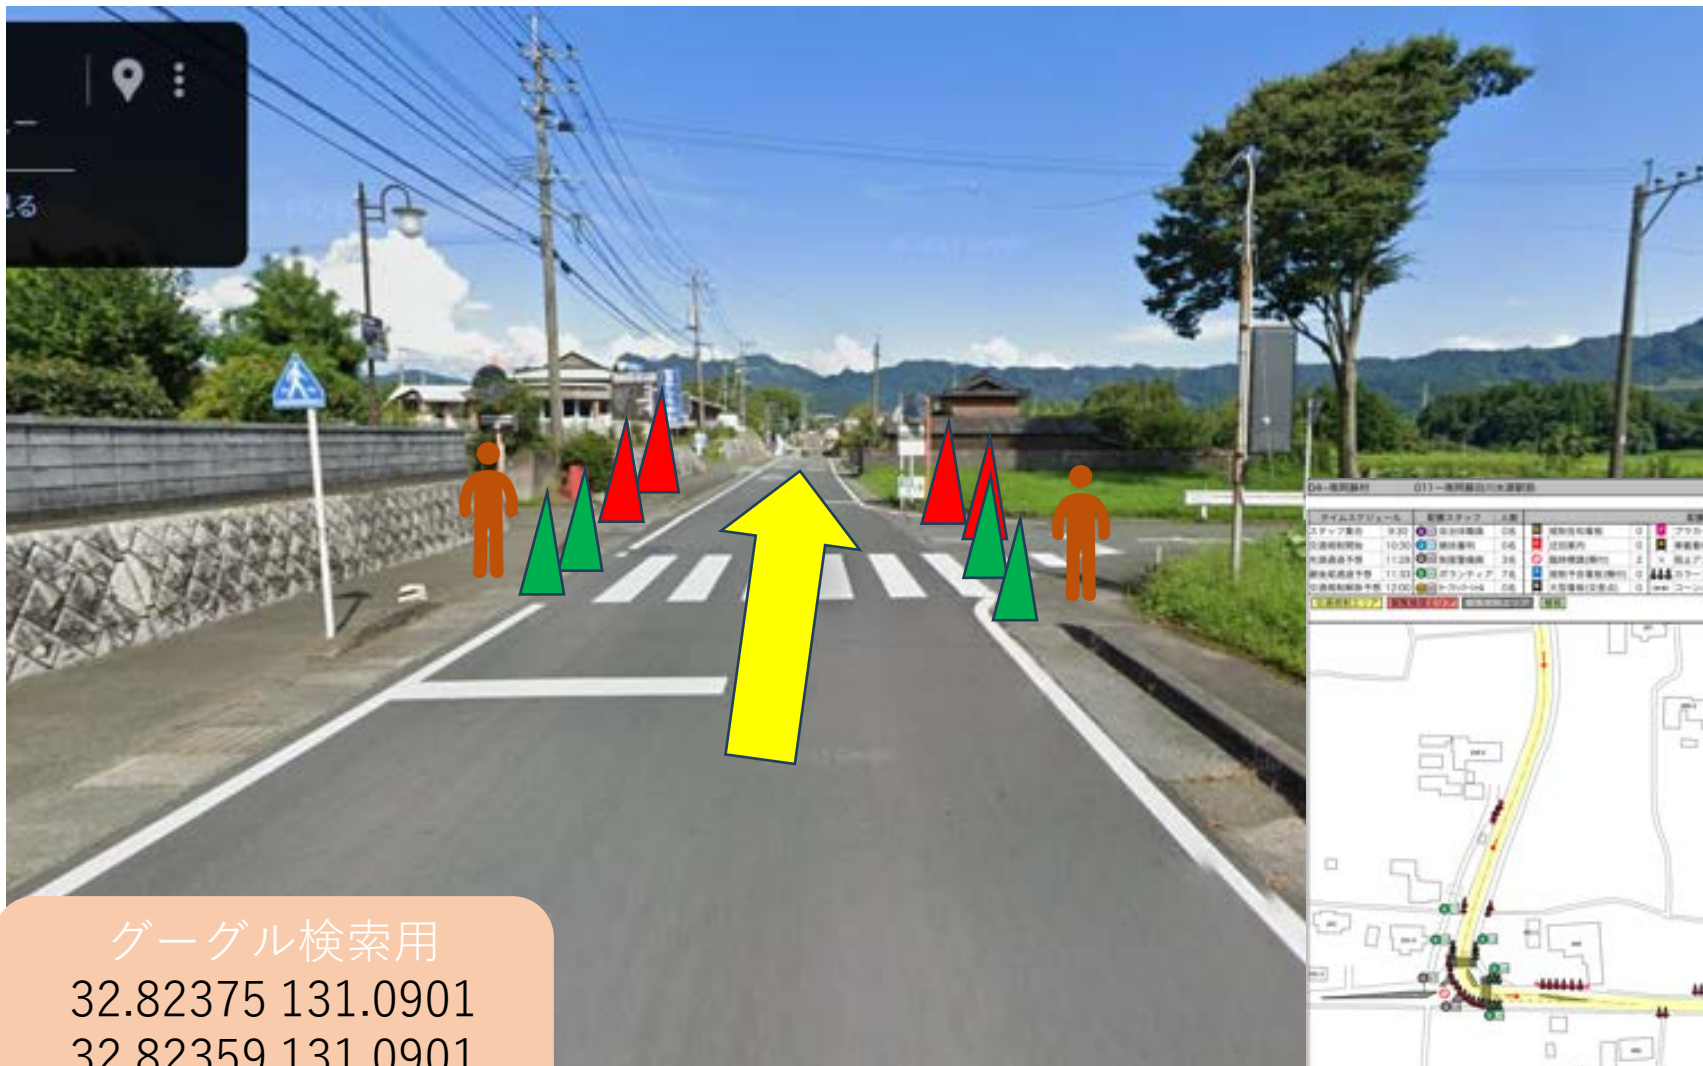

警備員 (G)

スタッフ (S)

マーシャルボランティア

グーグル検索用
32.82375 131.0901
32.82359 131.0901
スペースは必ず入れてください