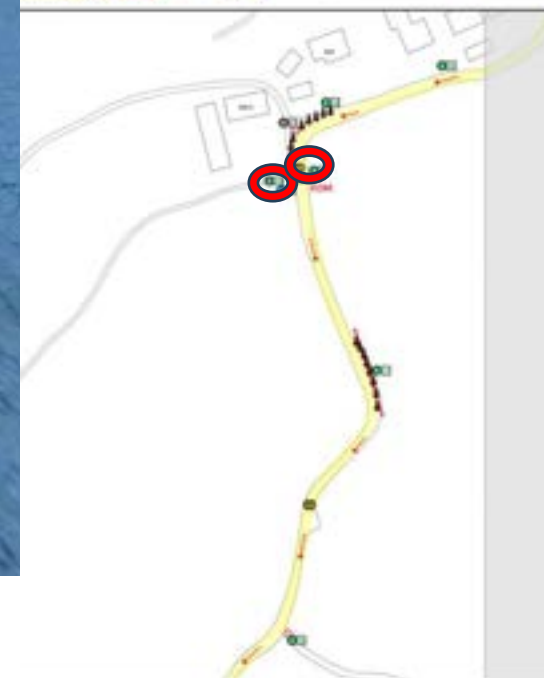

警備員 (G)

スタッフ (S)

マーシャルボランティア

グーグル検索用
32.89772 131.1738
32.89776 131.1739
スペースは必ず入れてください