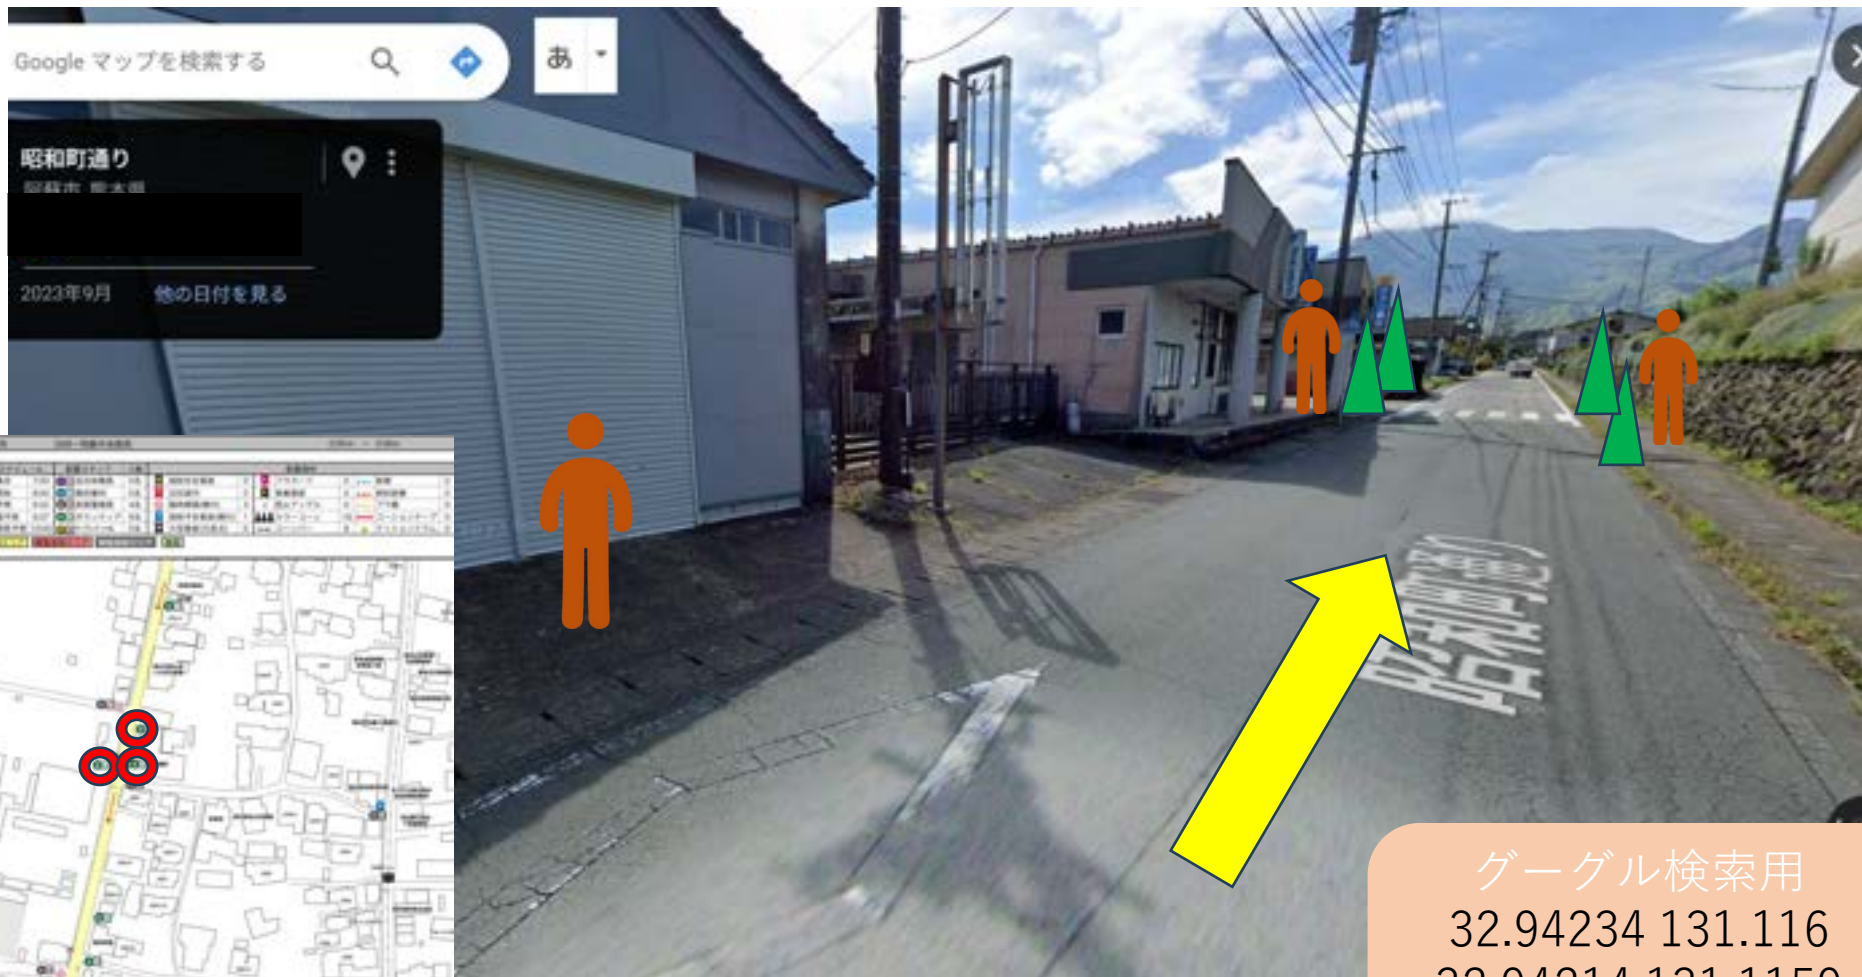

警備員 (G)

スタッフ (S)

マーシャルボランティア

グーグル検索用
32.94234 131.116
32.94214 131.1159
32.94214 131.1158
スペースは必ず入れてください