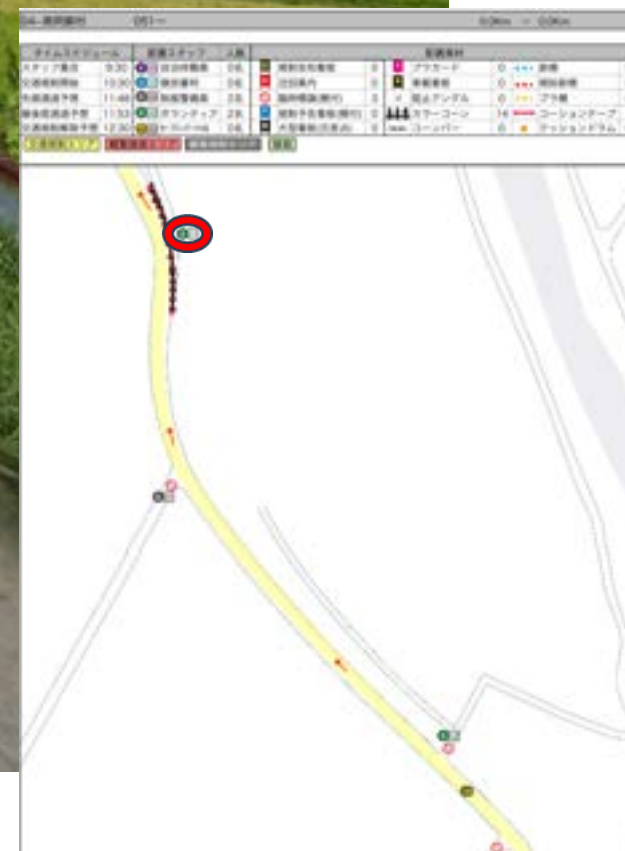

グーグル検索用
32.83469 131.0255
スペースは必ず入れてください

警備員 (G)

スタッフ (S)

マーシャルボランティア

グーグル検索用
32.8349 131.0254
スペースは必ず入れてください

警備員 (G)

スタッフ (S)

マーシャルボランティア