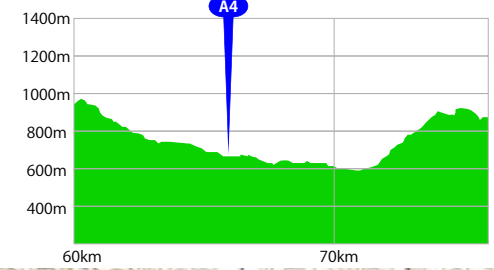

ライト

ライト

旧上色見小学校 (応援NG)
A4 68km 第4 関門 22:00

TOP通過予想 14:00

to アスペクタ 15km 20分

to 高森峠 9km 13分

高低差図

家畜防疫対策