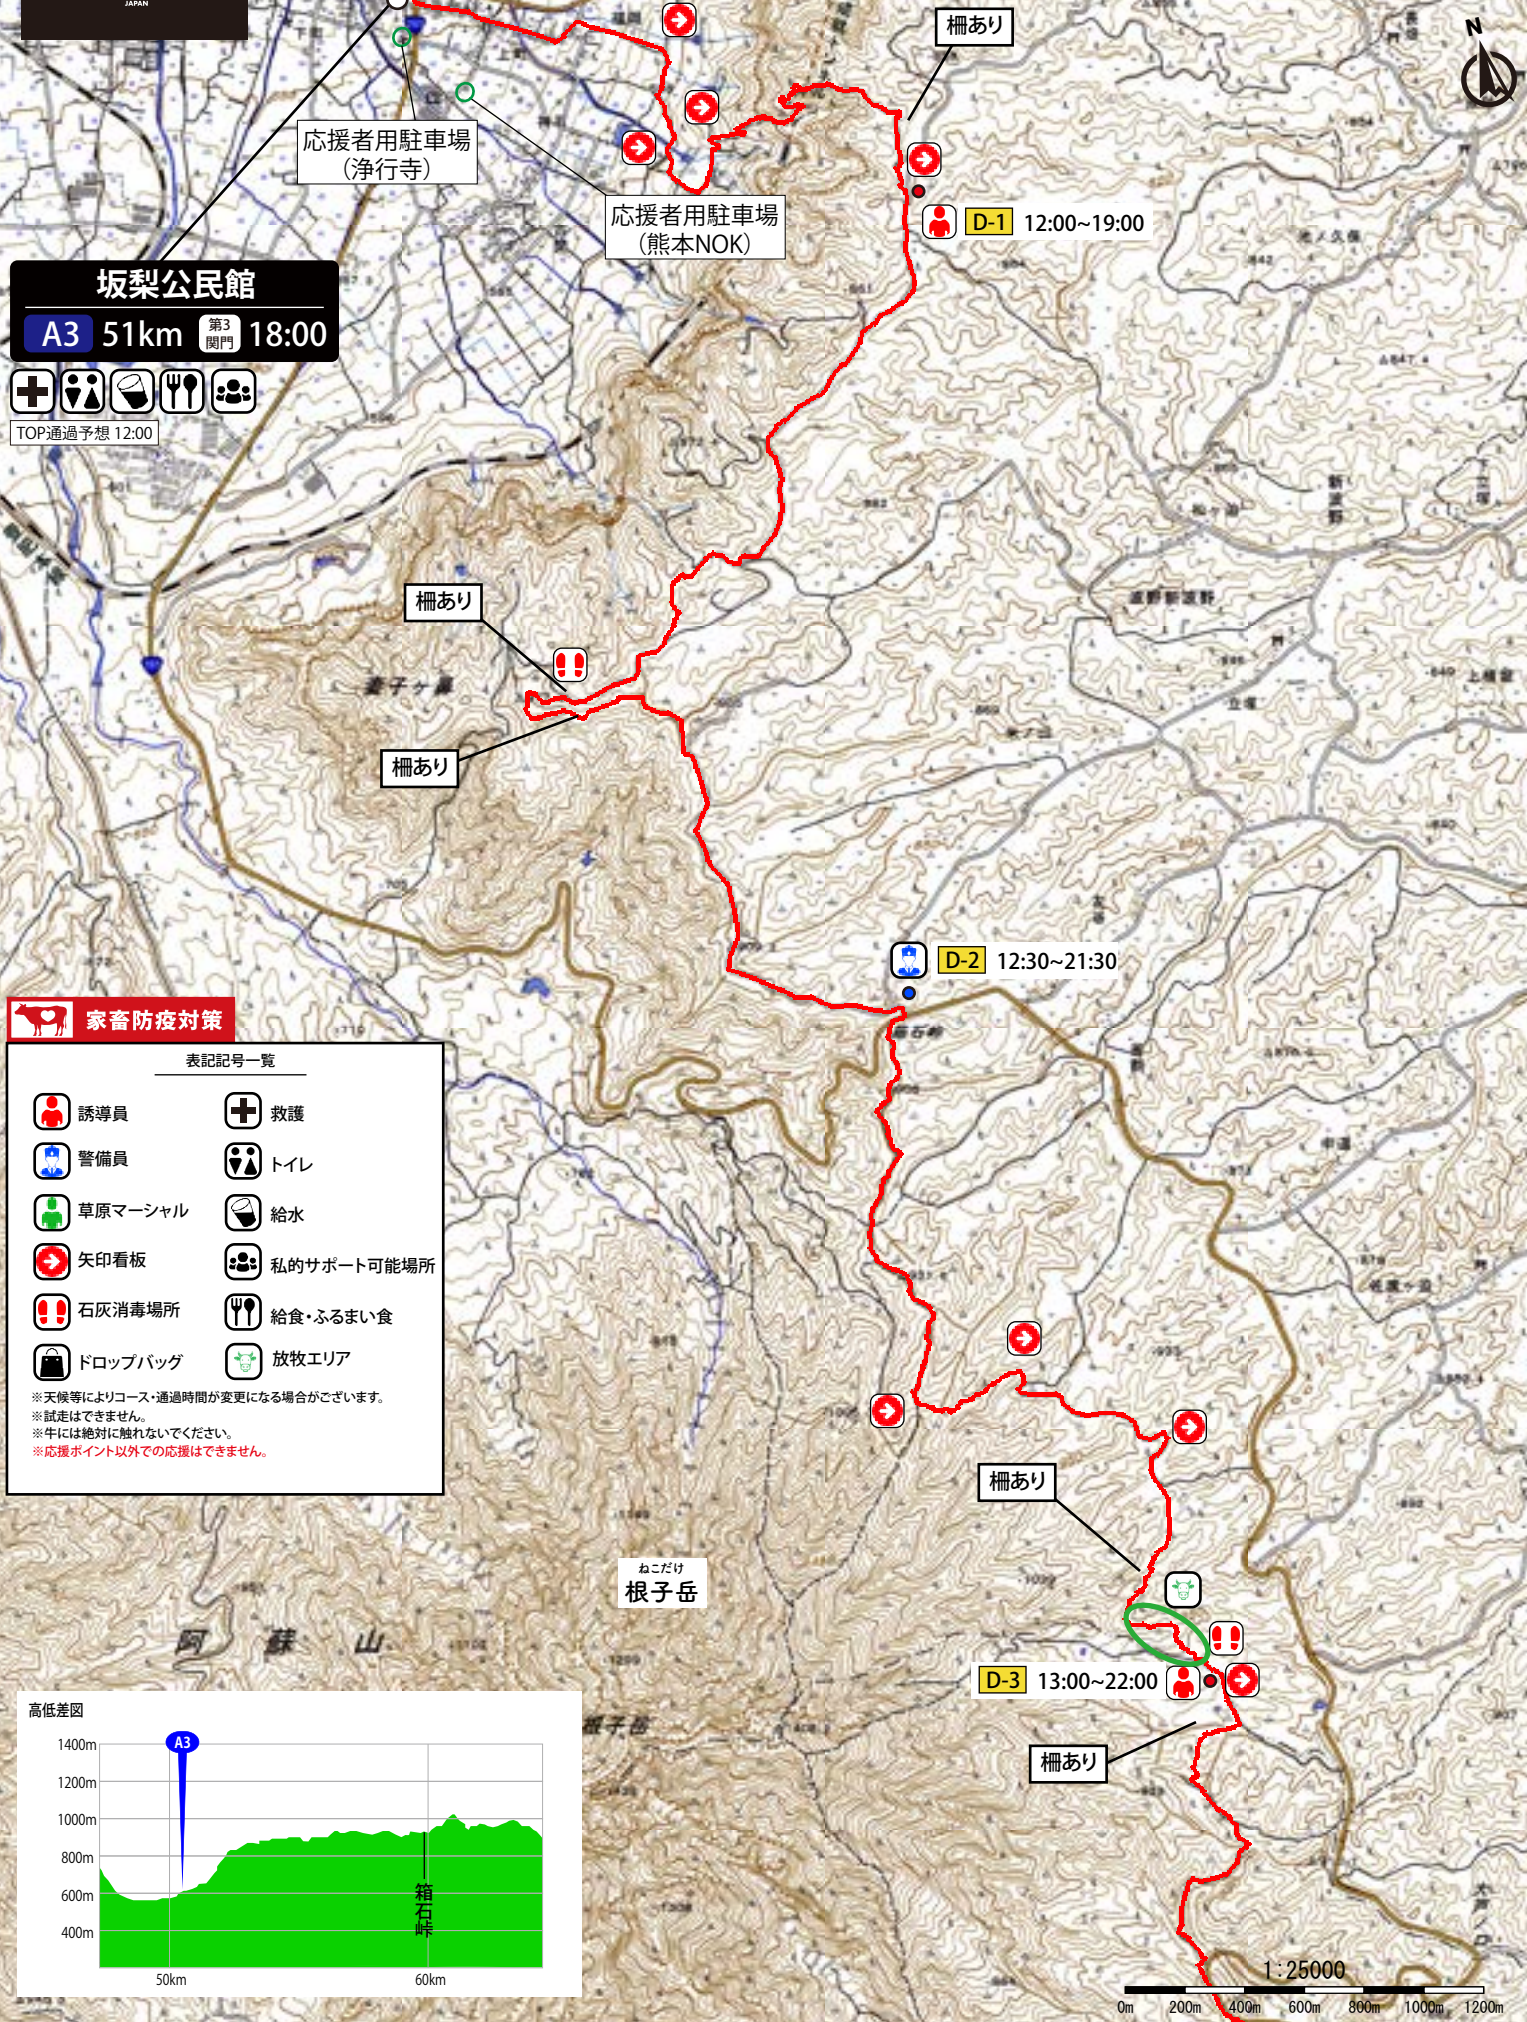

坂梨公民館

A3 51km 第3 関門 18:00

TOP通過予想 12:00

願成就坂

坂梨公民館
A3 51km 第3 関門 18:00
 応援者用駐車場 (浄行寺)
 応援者用駐車場 (熊本NOK)
 TOP通過予想 12:00

家畜防疫対策

表記記号一覧

- | | | | |
|--|---------|--|------------|
| | 誘導員 | | 救護 |
| | 警備員 | | トイレ |
| | 草原マーシャル | | 給水 |
| | 矢印看板 | | 私的サポート可能場所 |
| | 石灰消毒場所 | | 給食・ふるまい食 |
| | ドロップバッグ | | 放牧エリア |

※天候等によりコース・通過時間に変更になる場合がございます。
 ※試走はできません。
 ※牛には絶対に触れないでください。
 ※応援ポイント以外での応援はできません。

E-1 13:00~22:30

E-2 13:00~22:30

E-3 13:00~22:00

E-4 13:00~22:30

E-5 13:30~23:00

E-6 13:30~23:00

E-7 14:00~24:00

ライト

ライト

旧上色見小学校 (応援NG)
A4 68km 第4 関門 22:00

TOP通過予想 14:00

to アスペクタ 15km 20分

to 高森峠 9km 13分

高低差図

家畜防疫対策