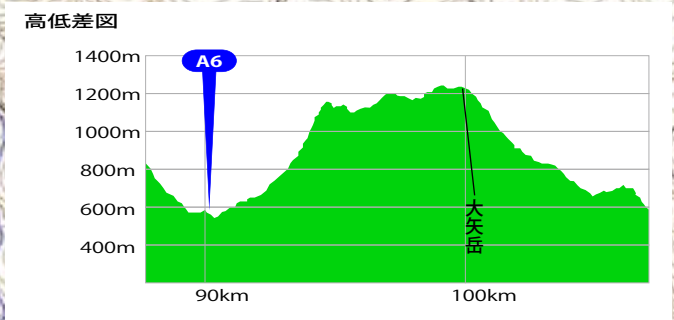

G-7 18:30~翌11:30

G-10 19:00~翌13:00

G-5 18:30~翌11:30

G-4 18:00~翌11:30

my BROWN by OREC

熊本ゼミナール童夢館
A6 93km 第6 関門 7:00

TOP通過予想 17:30
 to アスペクタ 5km 10分 to 清水峠 15km 30分

家畜防疫対策