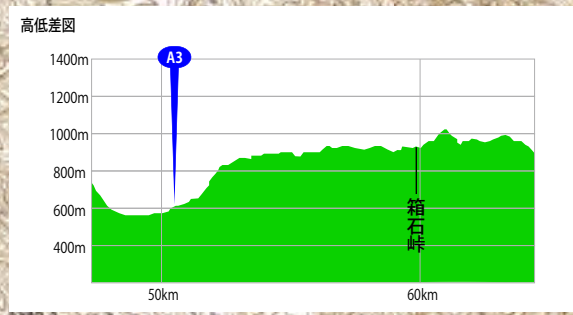

※天候等によりコース・通過時間に変更になる場合がございます。
 ※試走はできません。
 ※牛には絶対に触れないでください。
 ※応援ポイント以外での応援はできません。

E-1 13:00~22:30

E-2 13:00~22:30

E-3 13:00~22:00

E-4 13:00~22:30

E-5 13:30~23:00

E-6 13:30~23:00

E-7 14:00~24:00