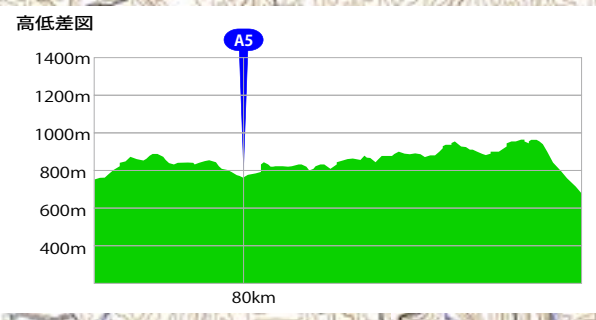

高森峠 (応援NG)

A5 80km 第5 関門 2:30

TOP通過予想 15:30
to アスペクタ 15km 25分
to 中坂峠 9km 15分

F-2 14:30~3:00

ライト

F-1 14:30~翌3:00

ちゅうざか
中坂峠

ライト

くえんど
崩土峠

はせ
長谷峠

ライト

きよみず
清水峠

F-3 15:30~翌3:00

to アスペクタ 17km 30分

たかじょうや
高千穂野

ライト

家畜防疫対策

表記記号一覧

	誘導員		救護
	警備員		トイレ
	草原マーシャル		給水
	矢印看板		私的サポート可能場所
	石灰消毒場所		給食・ふるまい食
	ドロップバッグ		放牧エリア

※天候等によりコース・通過時間が変更になる場合がございます。
※試走はできません。
※牛には絶対に触れないでください。
※応援ポイント以外での応援はできません。