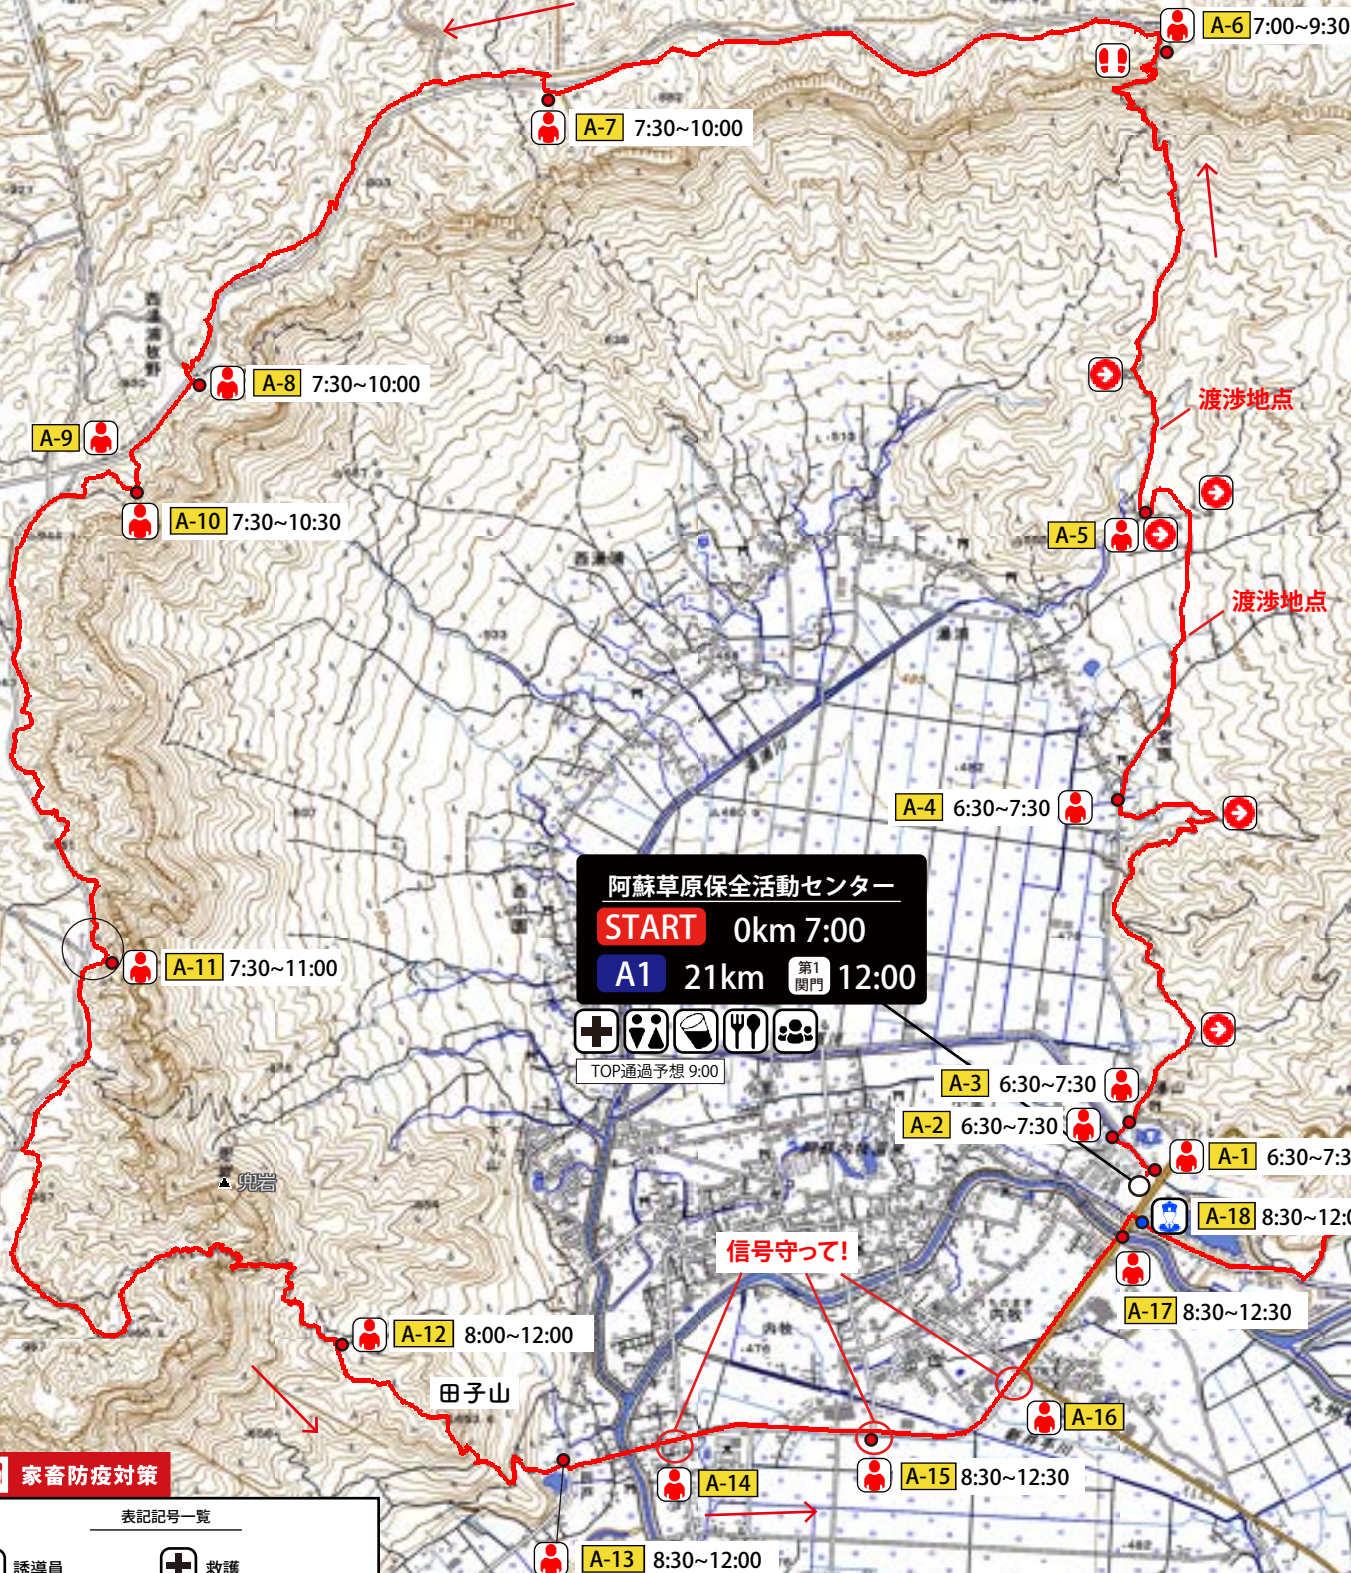

阿蘇市

阿蘇草原保全活動センター
START 0km 7:00
A1 21km 第1 関門 12:00

信号守って!

家畜防疫対策

表記記号一覧

- 誘導員
- 警備員
- 草原マーシャル
- 矢印看板
- 石灰消毒場所
- ドロップバッグ
- 救護
- トイレ
- 給水
- 私的サポート可能場所
- 給食・ふるまい食
- 放牧エリア

※天候等によりコース・通過時間が変更になる場合がございます。
※試走はできません。
※牛には絶対に触れないでください。
※応援ポイント以外での応援はできません。

高低差図

応援可能場所

だいかんぼう
大観峰

B-3 9:30~12:30

B-3雨

B-2 9:30~12:30

B-4 10:00~14:30

B-4雨

国造神社 (応援NG)

A2 36km 第2 関門 15:00

TOP通過予想 10:30

たちやまざか
立山坂

はんなぎざか
磐名木坂

B-5 10:00~15:30

B-1 8:30~12:30

家畜防疫対策

雨天時コース

C-1 10:00~15:00

C-2 10:30~16:00

C-3 10:30~16:30

C-4 11:00~16:30

C-5 11:00~17:30

C-7 11:00~18:00

C-6 11:00~17:50