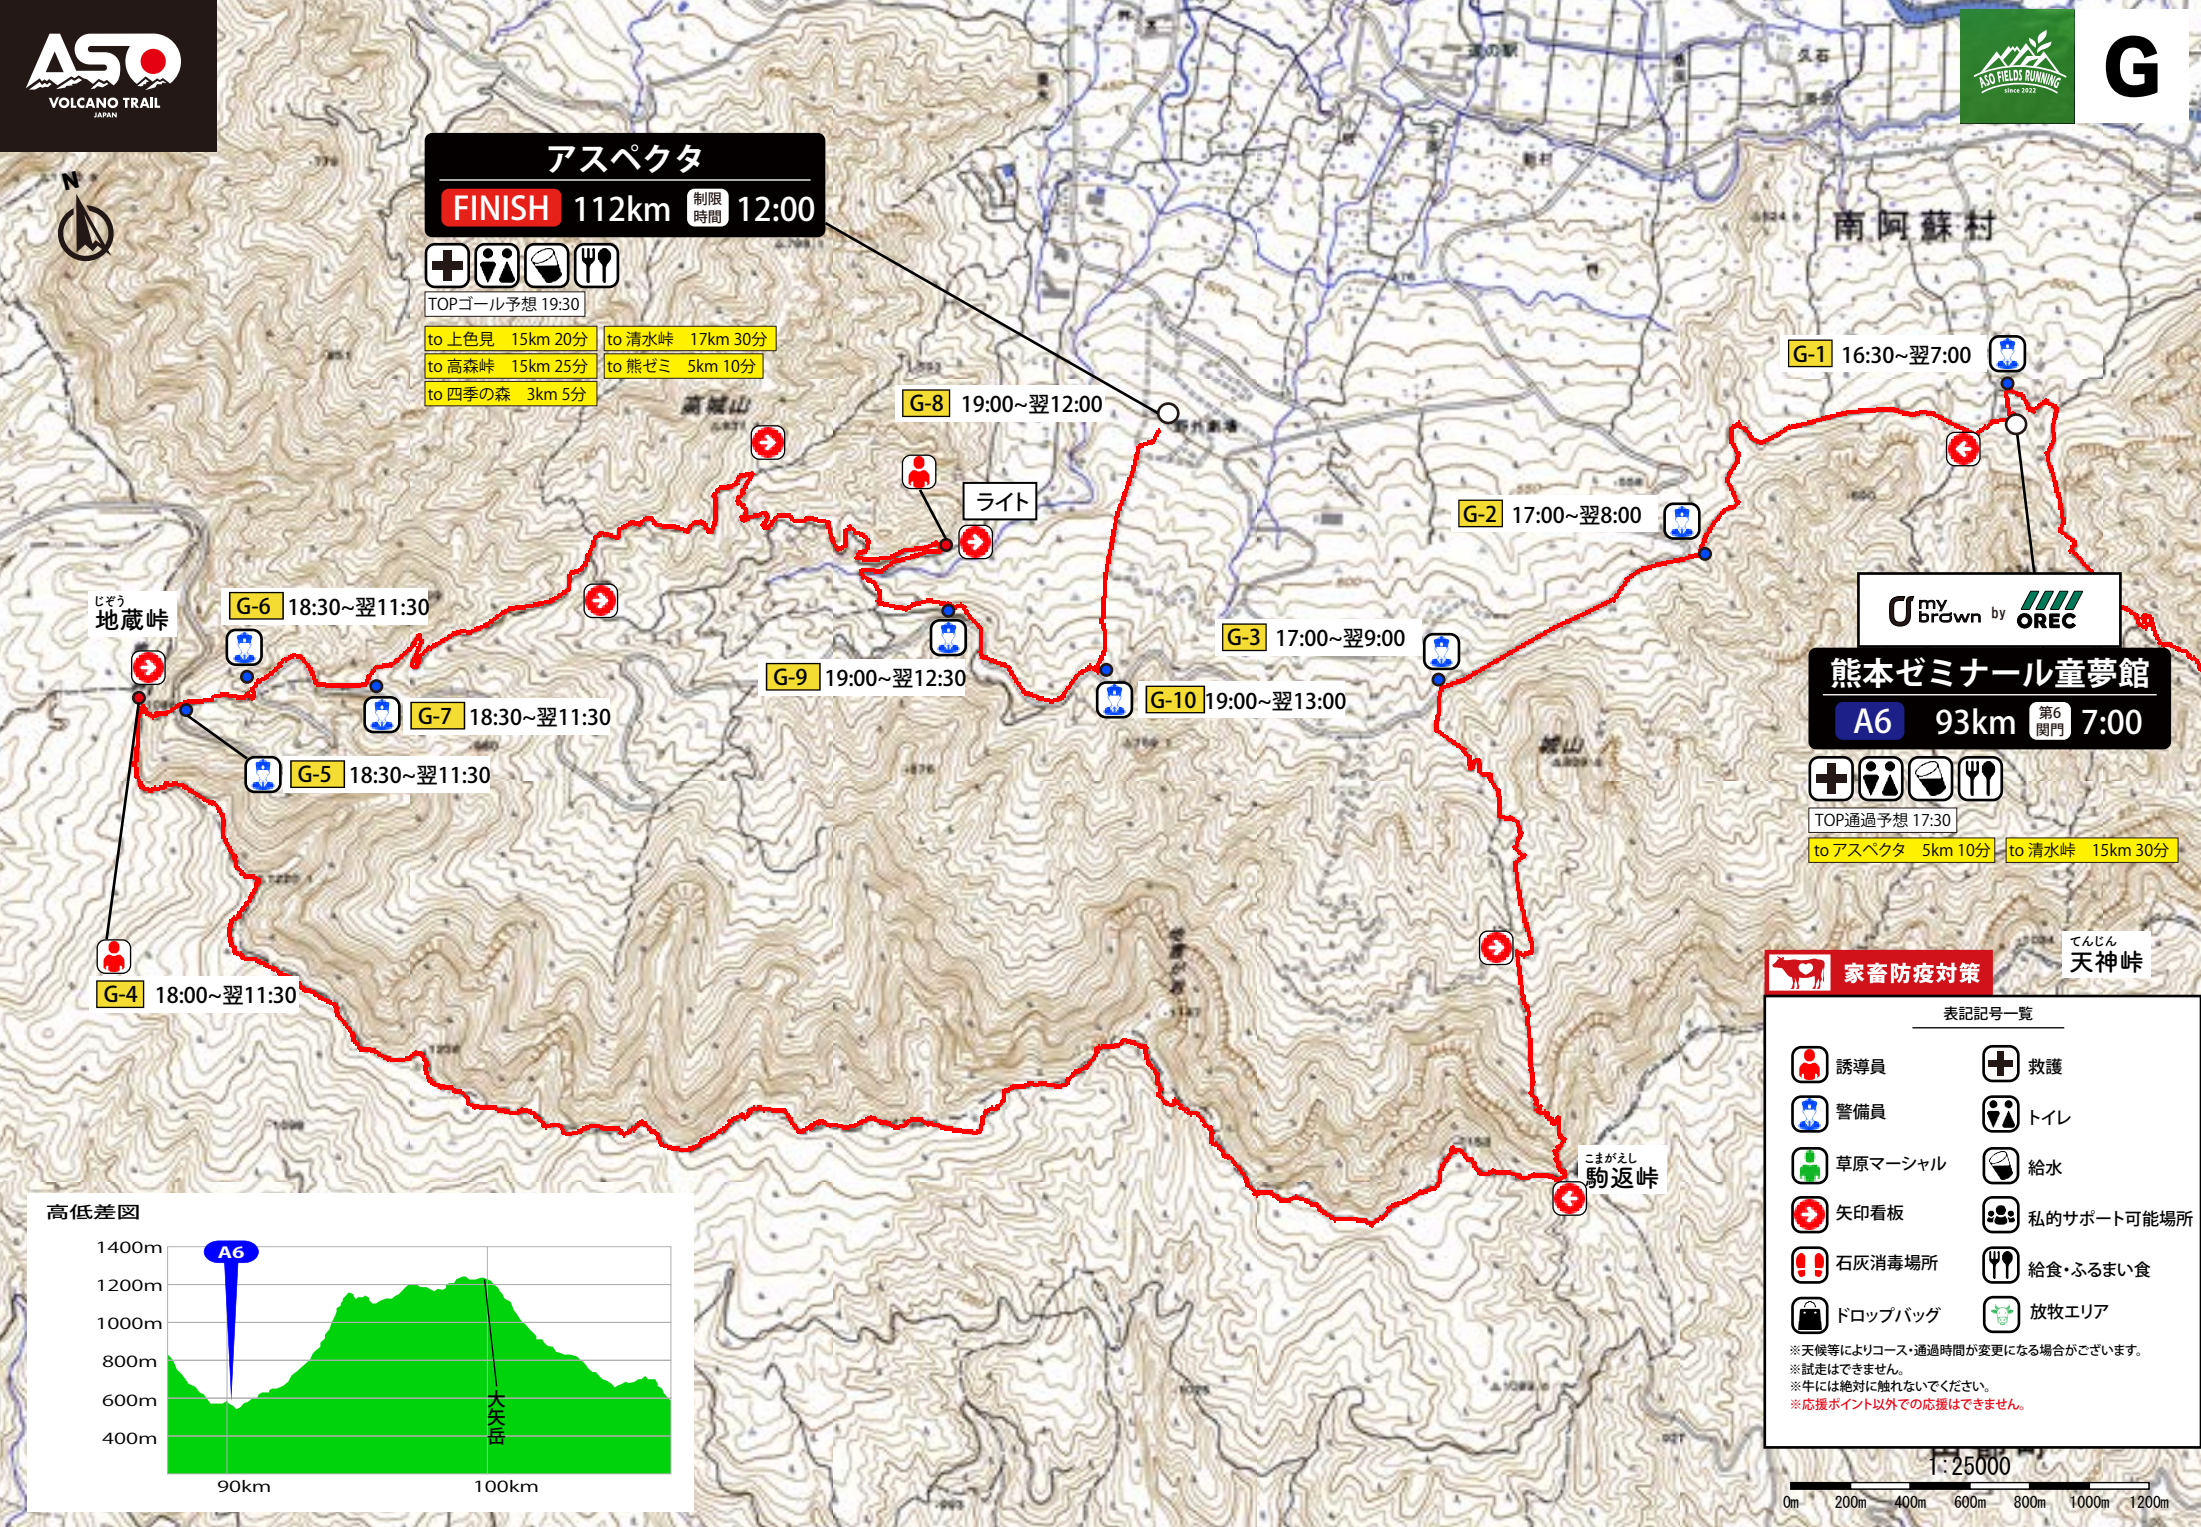

ライト

家畜防疫対策

表記記号一覧

	誘導員		救護
	警備員		トイレ
	草原マーシャル		給水
	矢印看板		私的サポート可能場所
	石灰消毒場所		給食・ふるまい食
	ドロップバッグ		放牧エリア

※天候等によりコース・通過時間が変更になる場合がございます。
※試走はできません。
※牛には絶対に触れないでください。
※応援ポイント以外での応援はできません。

アスペクタ
FINISH 112km 制限時間 12:00

TOPゴール予想 19:30

to 上色見 15km 20分 to 清水峠 17km 30分
 to 高森峠 15km 25分 to 熊ゼミ 5km 10分
 to 四季の森 3km 5分

G-1 16:30~翌7:00

G-8 19:00~翌12:00

G-2 17:00~翌8:00

G-6 18:30~翌11:30

G-9 19:00~翌12:30

G-3 17:00~翌9:00

G-7 18:30~翌11:30

G-10 19:00~翌13:00

G-5 18:30~翌11:30

G-4 18:00~翌11:30

my BROWN by OREC

熊本ゼミナール童夢館
A6 93km 第6 関門 7:00

TOP通過予想 17:30
 to アスペクタ 5km 10分 to 清水峠 15km 30分

家畜防疫対策