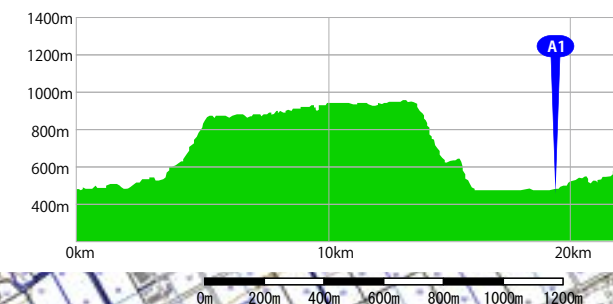

高低差図

応援可能場所

だいかんぼう
大観峰

B-3 9:30~12:30

B-3雨

B-2 9:30~12:30

B-4 10:00~14:30

B-4雨