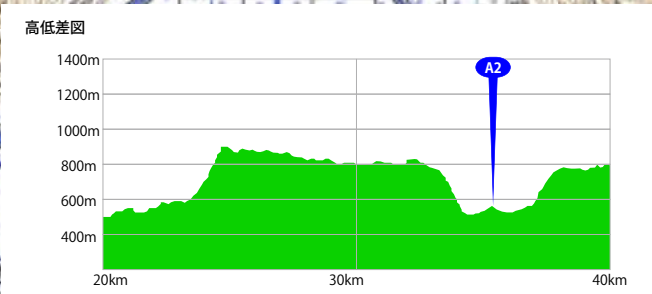

高低差図

応援可能場所

だいかんぼう
大観峰

B-3 9:30~12:30

B-3雨

B-2 9:30~12:30

B-4 10:00~14:30

B-4雨

国造神社 (応援NG)

A2 36km 第2 関門 15:00

TOP通過予想 10:30

たちやまざか
立山坂

はんなぎざか
磐名木坂

B-5 10:00~15:30

B-1 8:30~12:30

家畜防疫対策

雨天時コース

C-1 10:00~15:00

C-2 10:30~16:00

C-3 10:30~16:30

C-4 11:00~16:30

C-5 11:00~17:30

C-7 11:00~18:00

C-6 11:00~17:50