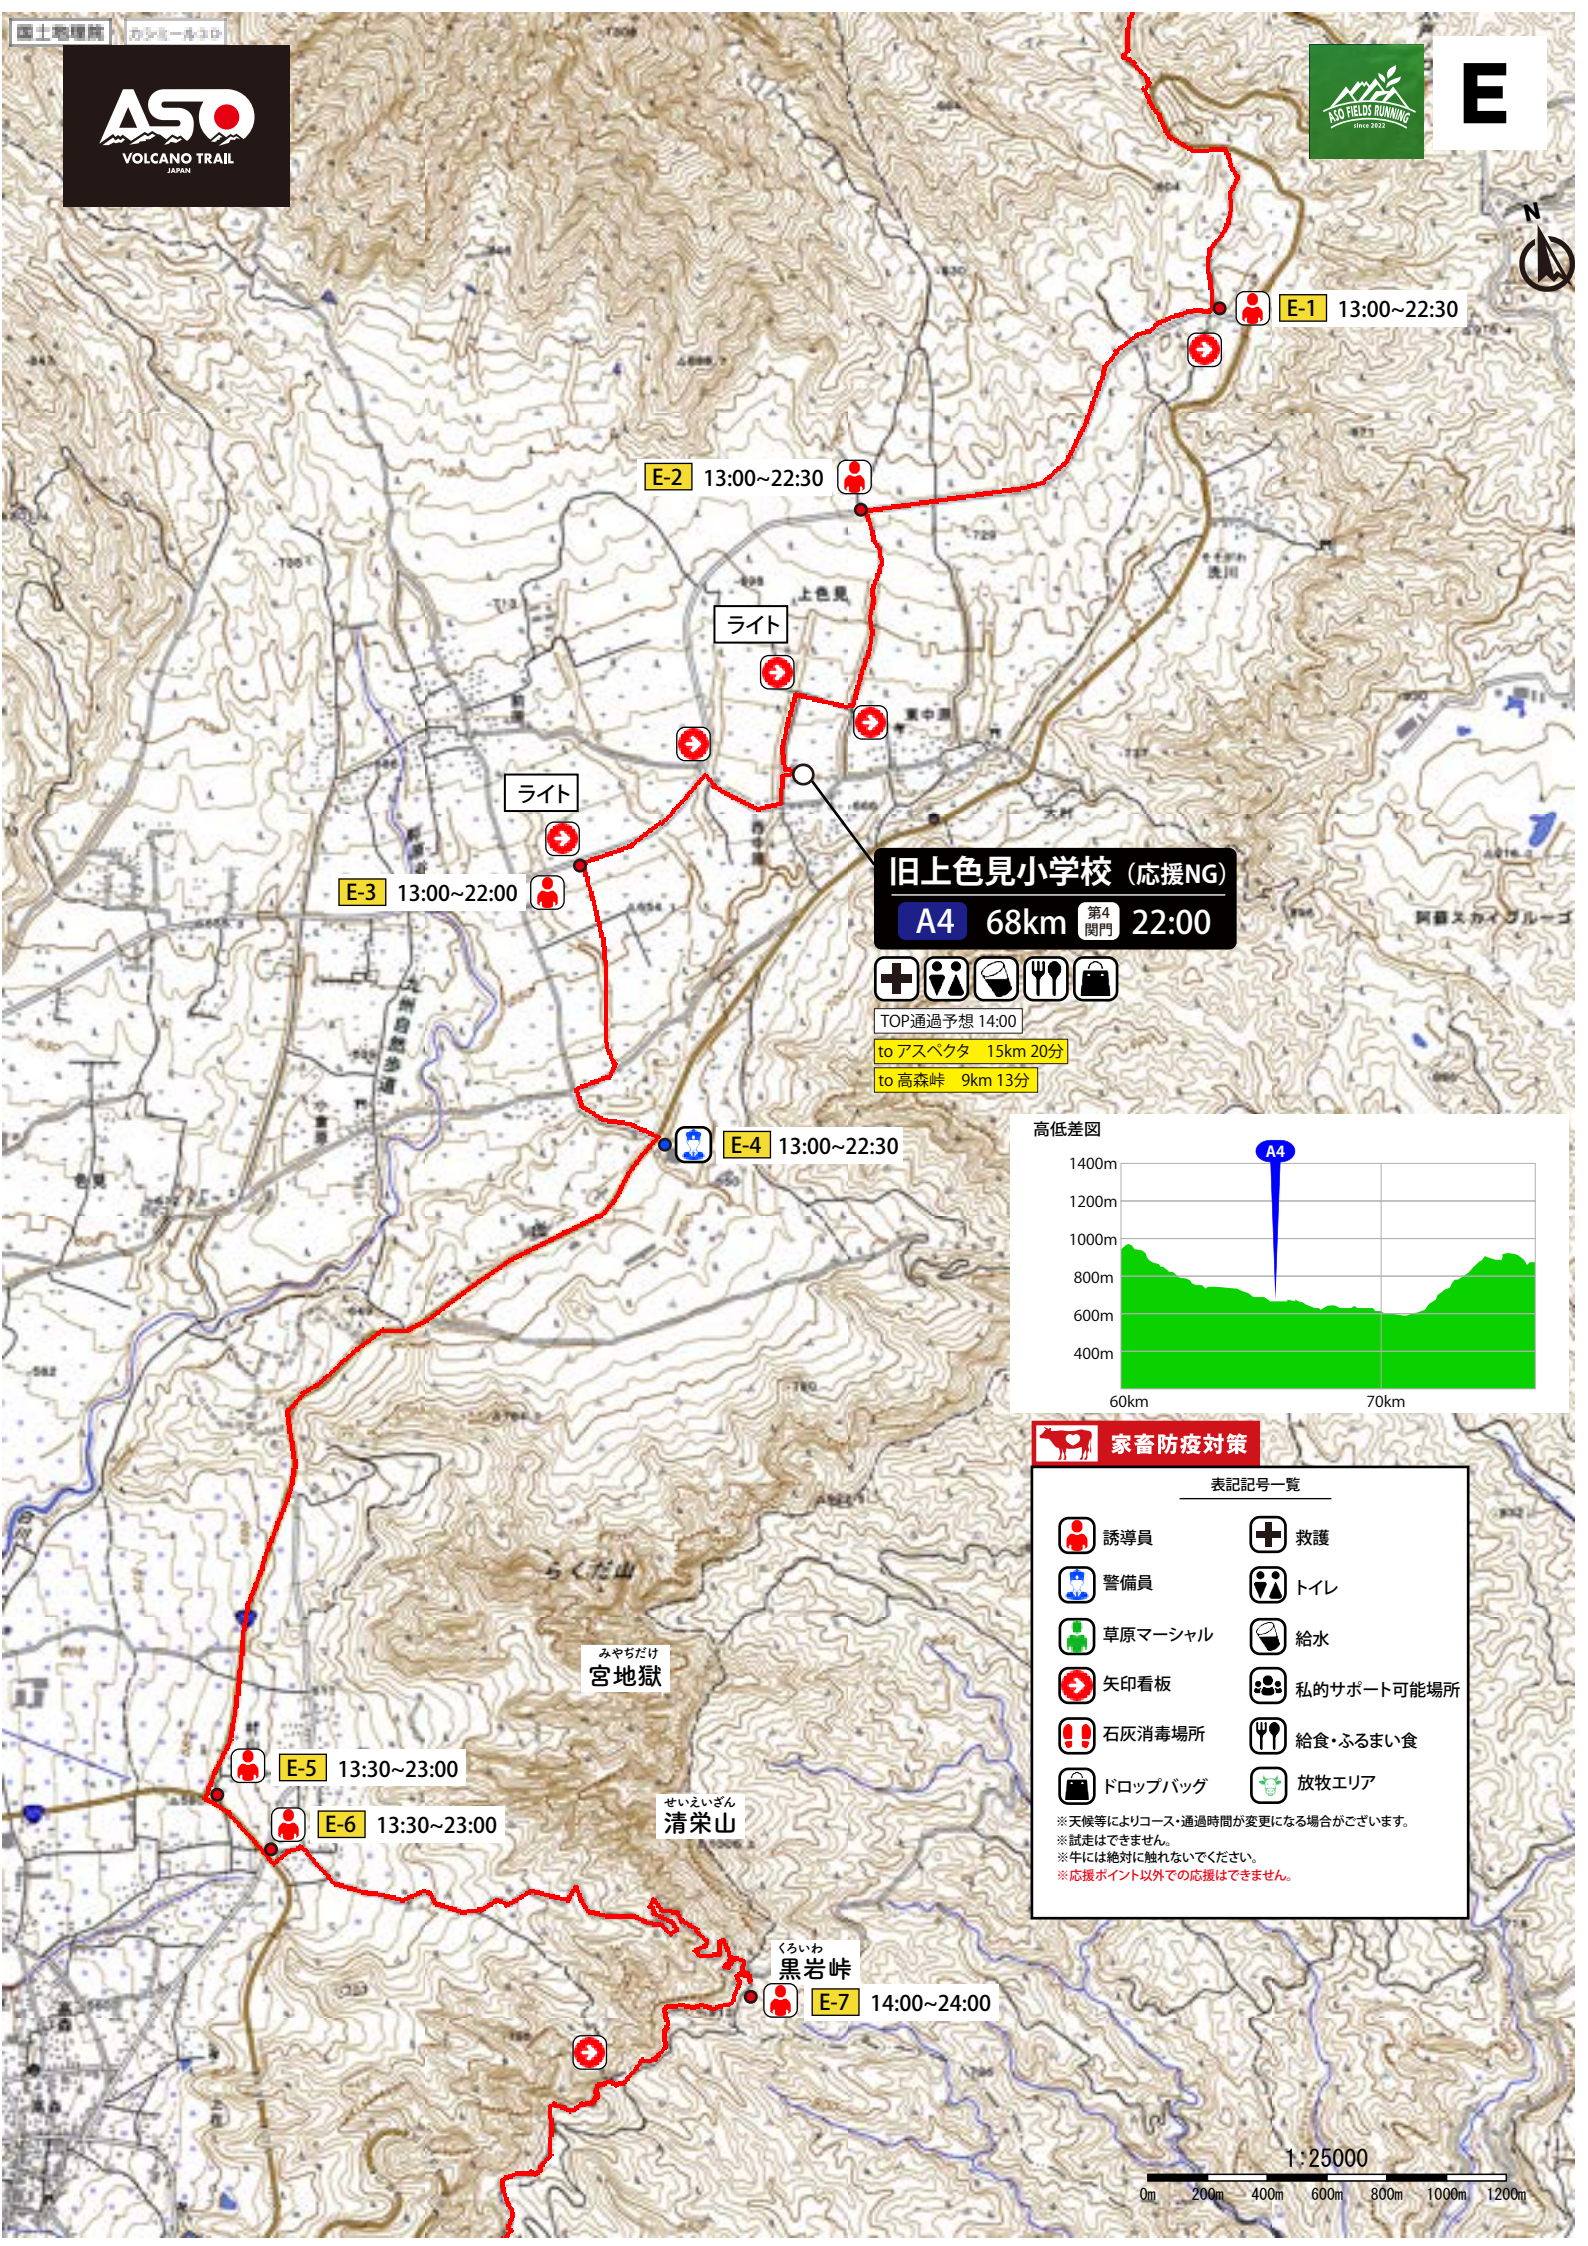

坂梨公民館

A3 51km 第3 関門 18:00

TOP通過予想 12:00

願成就坂

坂梨公民館
A3 51km 第3 関門 18:00
 応援者用駐車場 (浄行寺)
 応援者用駐車場 (熊本NOK)
 TOP通過予想 12:00

家畜防疫対策

表記記号一覧

- | | | | |
|--|---------|--|------------|
| | 誘導員 | | 救護 |
| | 警備員 | | トイレ |
| | 草原マーシャル | | 給水 |
| | 矢印看板 | | 私的サポート可能場所 |
| | 石灰消毒場所 | | 給食・ふるまい食 |
| | ドロップバッグ | | 放牧エリア |

※天候等によりコース・通過時間に変更になる場合がございます。
 ※試走はできません。
 ※牛には絶対に触れないでください。
 ※応援ポイント以外での応援はできません。

E-1 13:00~22:30

E-2 13:00~22:30

E-3 13:00~22:00

E-4 13:00~22:30

E-5 13:30~23:00

E-6 13:30~23:00

E-7 14:00~24:00

ライト

ライト

旧上色見小学校 (応援NG)
A4 68km 第4 関門 22:00

TOP通過予想 14:00

to アスペクタ 15km 20分

to 高森峠 9km 13分

高低差図

家畜防疫対策