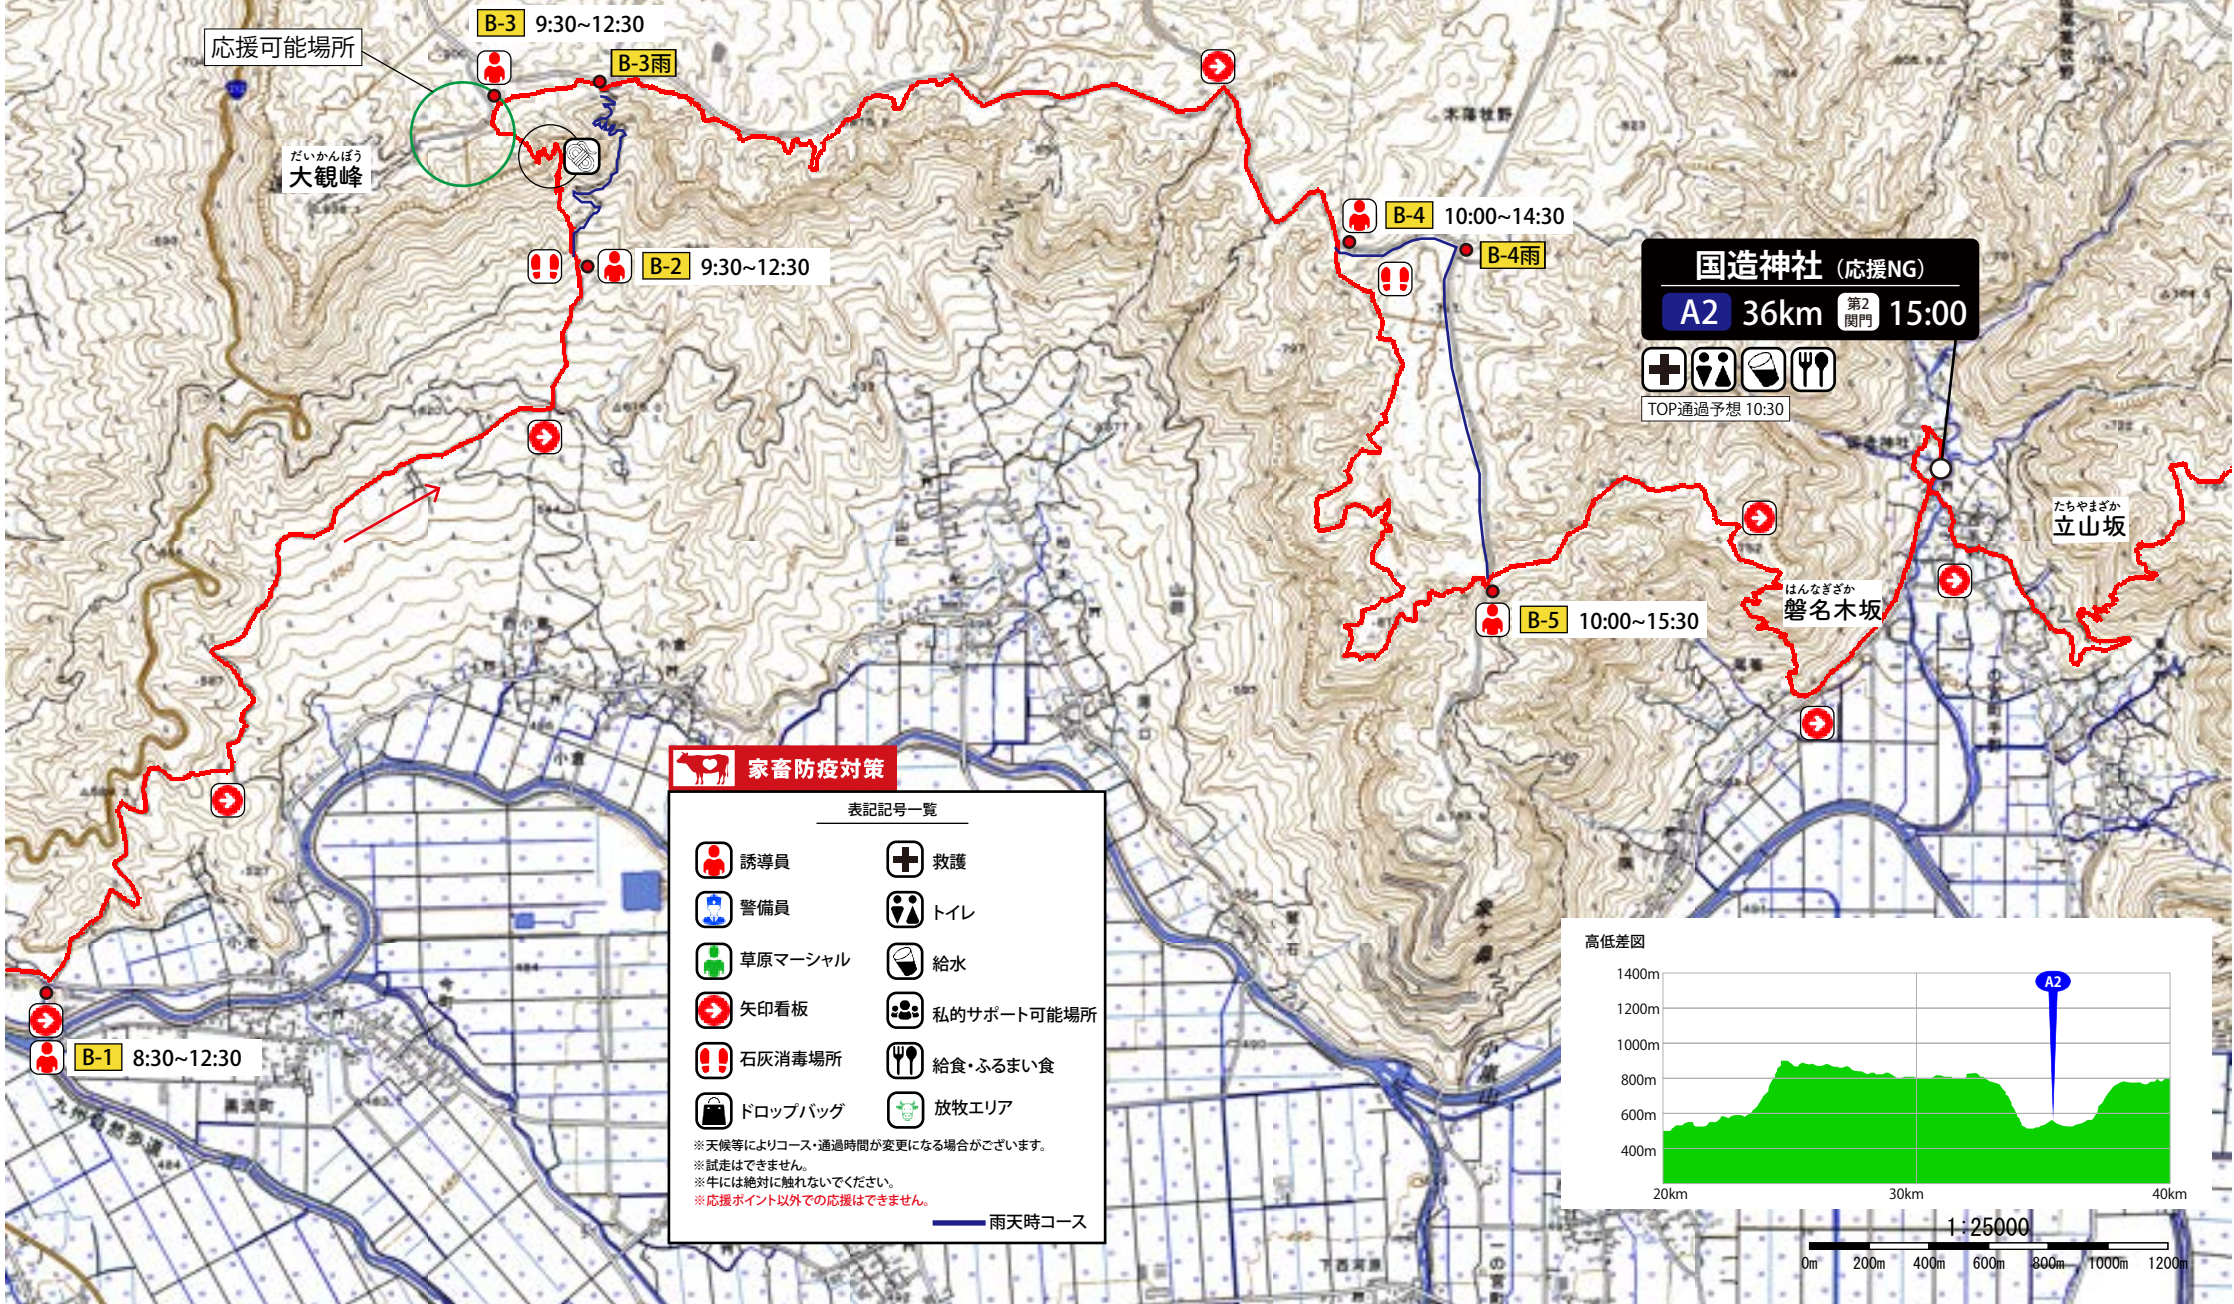

阿蘇市

阿蘇草原保全活動センター
START 0km 7:00
A1 21km 第1 関門 12:00

信号守って!

家畜防疫対策

表記記号一覧

- 誘導員
- 警備員
- 草原マーシャル
- 矢印看板
- 石灰消毒場所
- ドロップバッグ
- 救護
- トイレ
- 給水
- 私的サポート可能場所
- 給食・ふるまい食
- 放牧エリア

※天候等によりコース・通過時間が変更になる場合がございます。
※試走はできません。
※牛には絶対に触れないでください。
※応援ポイント以外での応援はできません。

高低差図

応援可能場所

だいかんぼう
大観峰

B-3 9:30~12:30

B-3雨

B-2 9:30~12:30

B-4 10:00~14:30

B-4雨

国造神社 (応援NG)

A2 36km 第2 関門 15:00

TOP通過予想 10:30

たちやまざか
立山坂

はんなぎざか
磐名木坂

B-5 10:00~15:30

B-1 8:30~12:30

家畜防疫対策

雨天時コース

C-1 10:00~15:00

C-2 10:30~16:00

C-3 10:30~16:30

C-4 11:00~16:30

C-5 11:00~17:30

C-7 11:00~18:00

C-6 11:00~17:50