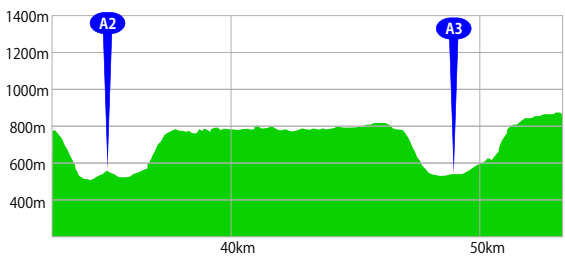

雨天時コース

C-1 10:00~15:00

C-2 10:30~16:00

C-3 10:30~16:30

C-4 11:00~16:30

C-5 11:00~17:30

C-7 11:00~18:00

C-6 11:00~17:50

C-8 11:00~18:00

C-9 11:30~18:00

C-10 11:30~18:30

国造神社 (応援NG)

A2 36km 第2 関門 15:00

TOP通過予想 10:30

高低差図

家畜防疫対策